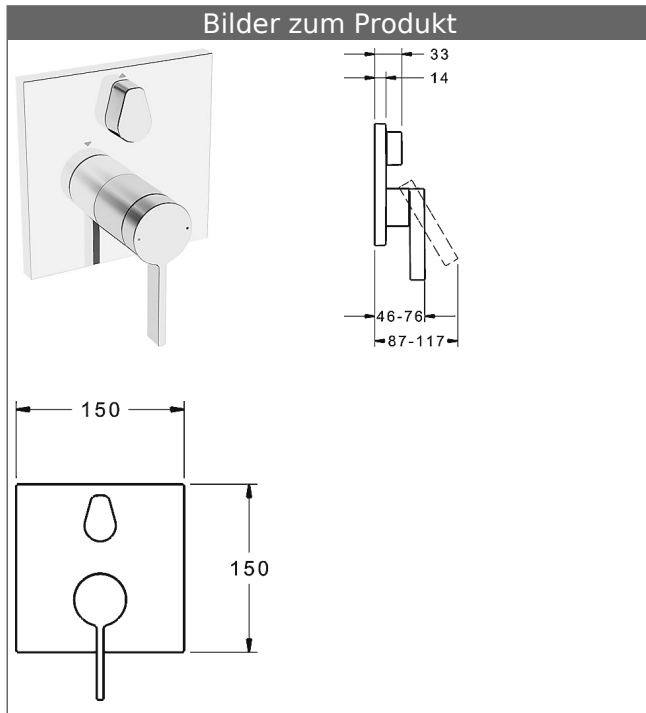

## HANSABLUEBOX Funktionseinheit mit Dekorset zu HANSALOFT Einhand-Wannen-Batterie

schraubenlose Rosette  
Funktionseinheit mit BLUESWITCH Umstellung

### Beschreibung

HANSABLUEBOX Funktionseinheit mit Dekorset  
zu HANSALOFT Einhand-Wannen-Batterie  
schraubenlose Rosette  
Funktionseinheit mit BLUESWITCH Umstellung

P-IX (Prüfzeichen beantragt)  
Durchflussmenge: 21/21 l/min (Auslauf/Brause),  
gemessen bei 3 bar Fließdruck

- Oberflächen in Trinkwasserkontakt sind frei von Nickelbeschichtung
- Bestehend aus:
- Befestigung der Funktionseinheit mit 4 Schrauben
- Schalldämpfer
- Dekorset bestehend aus:
- Bedienungshebel (Metall)
- Hülse und Wandrosette
- Rosette quadratisch, 150x150mm
- BLUECLICK Rosettenträger zur einfachen Montage
- BLUESWITCH manuelle, keramische Umstellung Wanne/Brause
- (-) für druckunabhängige Funktion
- BLUETUNE Ausrichtung der Rosette nach Einbau von  $\pm 3,5^\circ$  möglich
- DVGW in Vorbereitung

### HANSA Steuerpatrone classic 3.5

Produktnummer: 59913075

Anzahl in Stückliste: 1

(-) Keramikscheiben mit integrierten Fettdepots

(-) einstellbare Heißwassersperre

(-) einstellbare Wassermengenbegrenzung bis ca. 6 l/min