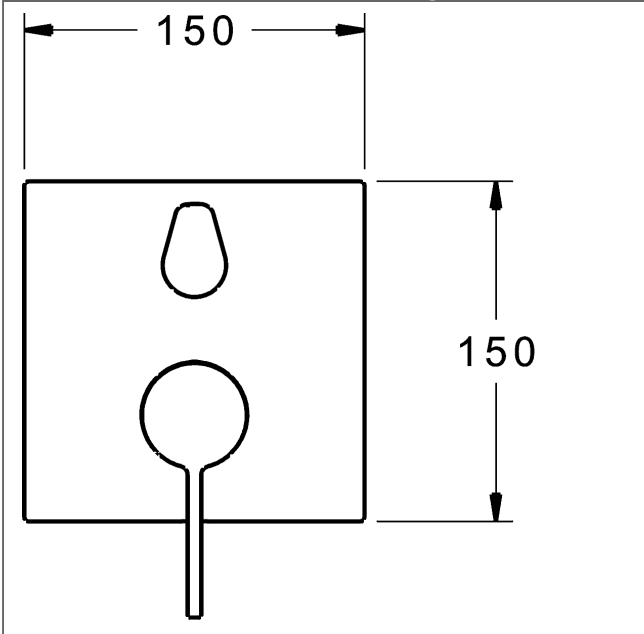

P-IX (Prüfzeichen beantragt)
Durchflussmenge: 21/21 l/min (Auslauf/Brause),
gemessen bei 3 bar Fließdruck

- Oberflächen in Trinkwasserkontakt sind frei von Nickelbeschichtung
- Bestehend aus:
- Befestigung der Funktionseinheit mit 4 Schrauben
- Schalldämpfer
- Dekorset bestehend aus:
- Bedienungshebel (Metall)
- Hülse und Wandrosette
- Rosette quadratisch, 150x150mm
- BLUECLICK Rosettenträger zur einfachen Montage
- BLUESWITCH manuelle, keramische Umstellung Wanne/Brause
- (-) für druckunabhängige Funktion
- BLUETUNE Ausrichtung der Rosette nach Einbau von $\pm 3,5^\circ$ möglich
- DVGW in Vorbereitung

HANSA Steuerpatrone classic 3.5

Produktnummer: 59913075

Anzahl in Stückliste: 1

(-) Keramikscheiben mit integrierten Fettdepots

(-) einstellbare Heißwassersperre

(-) einstellbare Wassermengenbegrenzung bis ca. 6 l/min

Variante	Art.-Nr.	
verchromt	87609003	

passend zu Einbaukörper 8000 / 8001

Produktbild

Produktzeichnung

Produktzeichnung

Zugehörige Produkte

Produktbild:	Beschreibung:	Artikelnummer:
	<p>HANSABLUEBOX Grundeinheit, Kompakt-Lösung, DN 15 (G1/2) Unterputz-Einbaukörper</p> <p>ohne Vorabspernung</p>	80000000
	<p>HANSABLUEBOX Grundeinheit, Kompakt-Lösung, DN 20 (G3/4) Unterputz-Einbaukörper</p> <p>mit Vorabspernung</p>	80010000