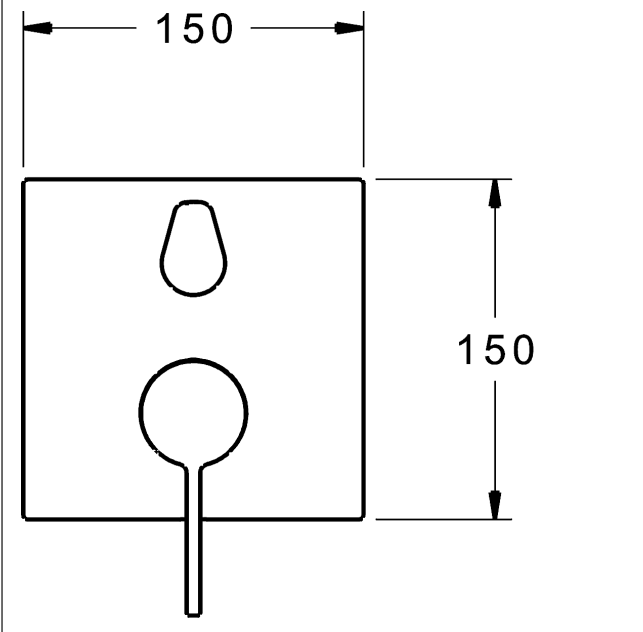

P-IX (Prüfzeichen beantragt)
Durchflussmenge: 21/21 l/min (Auslauf/Brause),
gemessen bei 3 bar Fließdruck

- Oberflächen in Trinkwasserkontakt sind frei von Nickelbeschichtung
- Bestehend aus:
- Befestigung der Funktionseinheit mit 4 Schrauben
- Schalldämpfer
- Dekorset bestehend aus:
- Bedienungshebel (Metall)
- Hülse und Wandrosette
- Rosette quadratisch, 150x150mm
- BLUECLICK Rosettenträger zur einfachen Montage
- BLUESWITCH manuelle, keramische Umstellung Wanne/Brause
- (-) für druckunabhängige Funktion
- BLUETUNE Ausrichtung der Rosette nach Einbau von $\pm 3,5^\circ$ möglich
- DVGW in Vorbereitung

HANSA Steuerpatrone classic 3.5

Produktnummer: 59913075

Anzahl in Stückliste: 1

(-) Keramikscheiben mit integrierten Fettdepots

(-) einstellbare Heißwassersperre

(-) einstellbare Wassermengenbegrenzung bis ca. 6 l/min

Variante	Art.-Nr.	
verchromt	87609003	

passend zu Einbaukörper 8000 / 8001

Produktbild

Produktzeichnung

Produktzeichnung

Zugehörige Produkte

Produktbild:	Beschreibung:	Artikelnummer:
	<p>HANSABLUEBOX Grundeinheit, Kompakt-Lösung, DN 15 (G1/2) Unterputz-Einbaukörper</p> <p>ohne Vorabspernung</p>	80000000
	<p>HANSABLUEBOX Grundeinheit, Kompakt-Lösung, DN 20 (G3/4) Unterputz-Einbaukörper</p> <p>mit Vorabspernung</p>	80010000