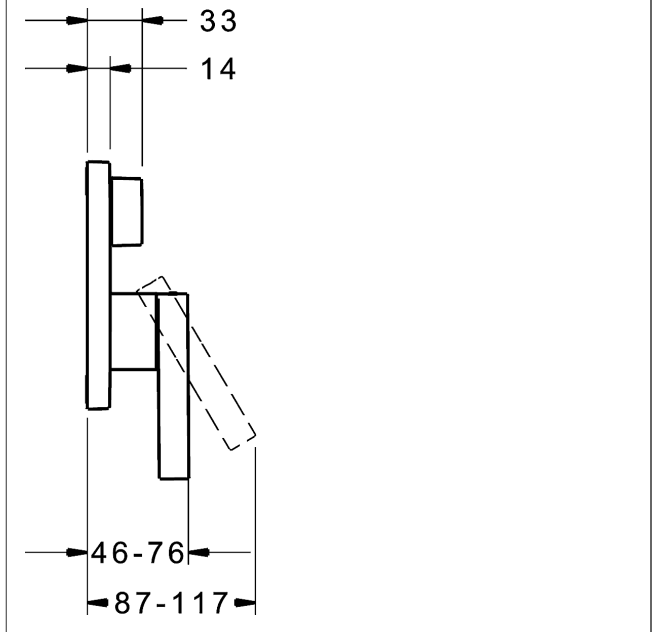

P-IX (Prüfzeichen beantragt)
Durchflussmenge: 21/21 l/min (Auslauf/Brause),
gemessen bei 3 bar Fließdruck

- Oberflächen in Trinkwasserkontakt sind frei von Nickelbeschichtung
- Bestehend aus:
- Befestigung der Funktionseinheit mit 4 Schrauben
- Schalldämpfer
- Dekorset bestehend aus:
- Bedienungshebel (Metall)
- Hülse und Wandrosette
- Rosette quadratisch, 150x150mm
- BLUECLICK Rosettenträger zur einfachen Montage
- BLUESWITCH manuelle, keramische Umstellung Wanne/Brause
- (-) für druckunabhängige Funktion
- BLUETUNE Ausrichtung der Rosette nach Einbau von $\pm 3,5^\circ$ möglich
- DVGW in Vorbereitung

HANSA Steuerpatrone classic 3.5

Produktnummer: 59913075

Anzahl in Stückliste: 1

(-) Keramikscheiben mit integrierten Fettdepots

(-) einstellbare Heißwassersperre

(-) einstellbare Wassermengenbegrenzung bis ca. 6 l/min

Variante	Art.-Nr.	
verchromt	87609003	

passend zu Einbaukörper 8000 / 8001

Produktbild

Produktzeichnung

Produktzeichnung

Zugehörige Produkte

Produktbild:	Beschreibung:	Artikelnummer:
	<p>HANSABLUEBOX Grundeinheit, Kompakt-Lösung, DN 15 (G1/2) Unterputz-Einbaukörper</p> <p>ohne Vorabspernung</p>	80000000
	<p>HANSABLUEBOX Grundeinheit, Kompakt-Lösung, DN 20 (G3/4) Unterputz-Einbaukörper</p> <p>mit Vorabspernung</p>	80010000