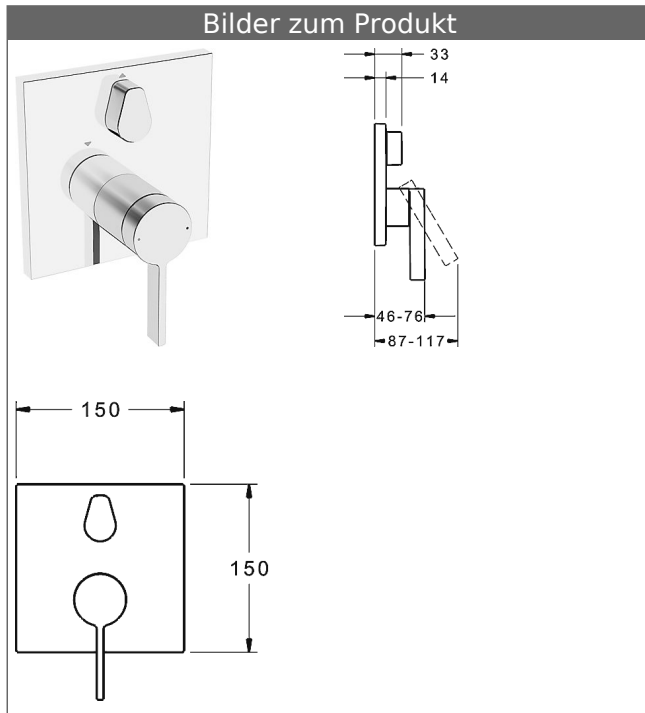

## HANSABLUEBOX Funktionseinheit mit Dekorset zu HANSALOFT Einhand-Wannen-Batterie

schraubenlose Rosette  
Funktionseinheit mit BLUESWITCH Umstellung

### Beschreibung

HANSABLUEBOX Funktionseinheit mit Dekorset  
zu HANSALOFT Einhand-Wannen-Batterie  
schraubenlose Rosette  
Funktionseinheit mit BLUESWITCH Umstellung

P-IX (Prüfzeichen beantragt)  
Durchflussmenge: 21/21 l/min (Auslauf/Brause),  
gemessen bei 3 bar Fließdruck

- Oberflächen in Trinkwasserkontakt sind frei von Nickelbeschichtung
- Bestehend aus:
- Befestigung der Funktionseinheit mit 4 Schrauben
- Schalldämpfer
- Dekorset bestehend aus:
- Bedienungshebel (Metall)
- Hülse und Wandrosette
- Rosette quadratisch, 150x150mm
- BLUECLICK Rosettenträger zur einfachen Montage
- BLUESWITCH manuelle, keramische Umstellung Wanne/Brause
- (-) für druckunabhängige Funktion
- BLUETUNE Ausrichtung der Rosette nach Einbau von  $\pm 3,5^\circ$  möglich
- DVGW in Vorbereitung

### HANSA Steuerpatrone classic 3.5

Produktnummer: 59913075

Anzahl in Stückliste: 1

(-) Keramikscheiben mit integrierten Fettdepots

(-) einstellbare Heißwassersperre

(-) einstellbare Wassermengenbegrenzung bis ca. 6 l/min