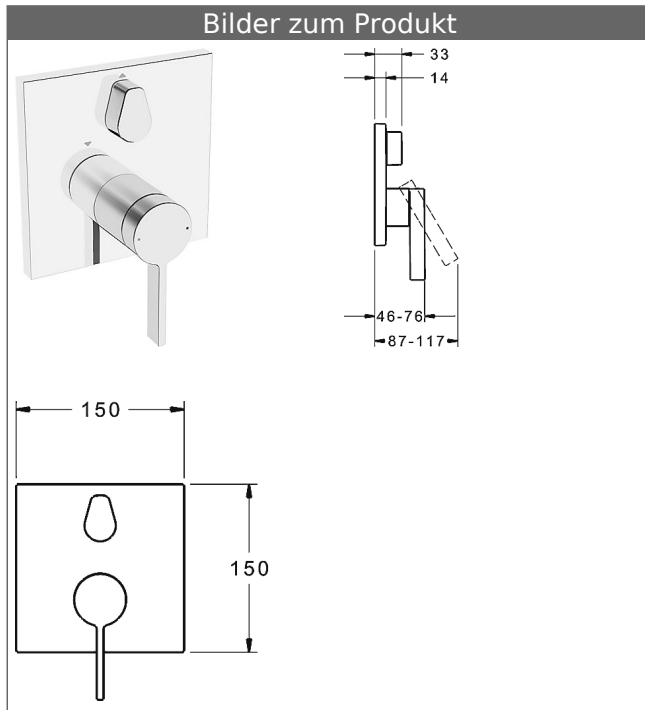

HANSABLUEBOX Funktionseinheit mit Dekorset zu HANSALOFT Einhand-Wannen-Batterie

schraubenlose Rosette
Funktionseinheit mit BLUESWITCH Umstellung

Beschreibung

HANSABLUEBOX Funktionseinheit mit Dekorset
zu HANSALOFT Einhand-Wannen-Batterie
schraubenlose Rosette
Funktionseinheit mit BLUESWITCH Umstellung

P-IX (Prüfzeichen beantragt)
Durchflussmenge: 21/21 l/min (Auslauf/Brause),
gemessen bei 3 bar Fließdruck

- Oberflächen in Trinkwasserkontakt sind frei von Nickelbeschichtung
- Bestehend aus:
- Befestigung der Funktionseinheit mit 4 Schrauben
- Schalldämpfer
- Dekorset bestehend aus:
- Bedienungshebel (Metall)
- Hülse und Wandrosette
- Rosette quadratisch, 150x150mm
- BLUECLICK Rosettenträger zur einfachen Montage
- BLUESWITCH manuelle, keramische Umstellung Wanne/Brause
- (-) für druckunabhängige Funktion
- BLUETUNE Ausrichtung der Rosette nach Einbau von $\pm 3,5^\circ$ möglich
- DVGW in Vorbereitung

HANSA Steuerpatrone classic 3.5

Produktnummer: 59913075

Anzahl in Stückliste: 1

(-) Keramikscheiben mit integrierten Fettdepots

(-) einstellbare Heißwassersperre

(-) einstellbare Wassermengenbegrenzung bis ca. 6 l/min

Variante	Art.-Nr.	
verchromt	87609003	

passend zu Einbaukörper 8000 / 8001

Produktbild

Produktzeichnung

Produktzeichnung

Zugehörige Produkte

Produktbild:	Beschreibung:	Artikelnummer:
	<p>HANSABLUEBOX Grundeinheit, Kompakt-Lösung, DN 15 (G1/2) Unterputz-Einbaukörper</p> <p>ohne Vorabspernung</p>	80000000
	<p>HANSABLUEBOX Grundeinheit, Kompakt-Lösung, DN 20 (G3/4) Unterputz-Einbaukörper</p> <p>mit Vorabspernung</p>	80010000