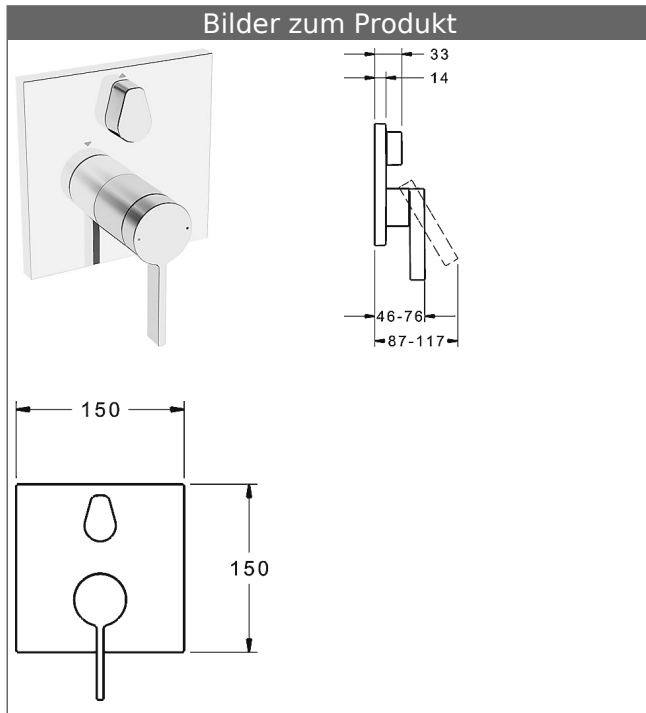

HANSABLUEBOX Funktionseinheit mit Dekorset zu HANSALOFT Einhand-Wannen-Batterie

schraubenlose Rosette
Funktionseinheit mit BLUESWITCH Umstellung

Beschreibung

HANSABLUEBOX Funktionseinheit mit Dekorset
zu HANSALOFT Einhand-Wannen-Batterie
schraubenlose Rosette
Funktionseinheit mit BLUESWITCH Umstellung

P-IX (Prüfzeichen beantragt)
Durchflussmenge: 21/21 l/min (Auslauf/Brause),
gemessen bei 3 bar Fließdruck

- Oberflächen in Trinkwasserkontakt sind frei von Nickelbeschichtung
- Bestehend aus:
- Befestigung der Funktionseinheit mit 4 Schrauben
- Schalldämpfer
- Dekorset bestehend aus:
- Bedienungshebel (Metall)
- Hülse und Wandrosette
- Rosette quadratisch, 150x150mm
- BLUECLICK Rosettenträger zur einfachen Montage
- BLUESWITCH manuelle, keramische Umstellung Wanne/Brause
- (-) für druckunabhängige Funktion
- BLUETUNE Ausrichtung der Rosette nach Einbau von $\pm 3,5^\circ$ möglich
- DVGW in Vorbereitung

HANSA Steuerpatrone classic 3.5

Produktnummer: 59913075

Anzahl in Stückliste: 1

(-) Keramikscheiben mit integrierten Fettdepots

(-) einstellbare Heißwassersperre

(-) einstellbare Wassermengenbegrenzung bis ca. 6 l/min

Variante	Art.-Nr.	
verchromt	87609003	

passend zu Einbaukörper 8000 / 8001

Produktbild

Produktzeichnung

Produktzeichnung

Zugehörige Produkte

Produktbild:	Beschreibung:	Artikelnummer:
	<p>HANSABLUEBOX Grundeinheit, Kompakt-Lösung, DN 15 (G1/2) Unterputz-Einbaukörper</p> <p>ohne Vorabspernung</p>	80000000
	<p>HANSABLUEBOX Grundeinheit, Kompakt-Lösung, DN 20 (G3/4) Unterputz-Einbaukörper</p> <p>mit Vorabspernung</p>	80010000