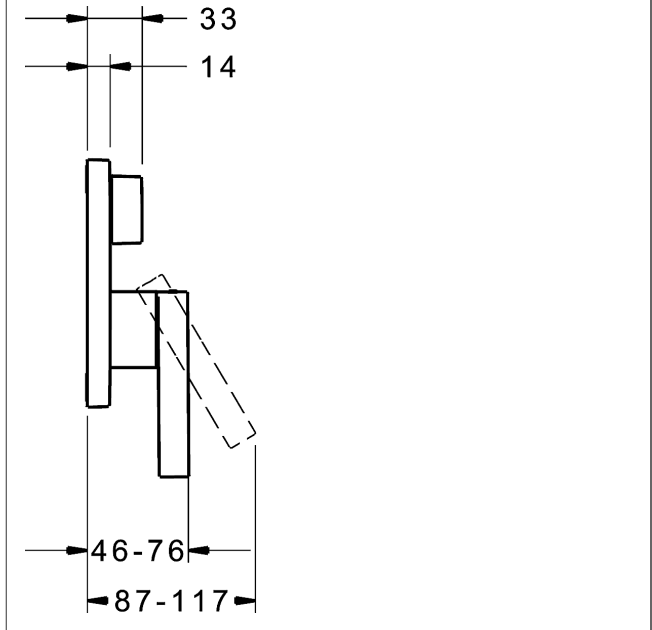

P-IX (Prüfzeichen beantragt)
Durchflussmenge: 21/21 l/min (Auslauf/Brause),
gemessen bei 3 bar Fließdruck

- Oberflächen in Trinkwasserkontakt sind frei von Nickelbeschichtung
- Bestehend aus:
- Befestigung der Funktionseinheit mit 4 Schrauben
- Schalldämpfer
- Dekorset bestehend aus:
- Bedienungshebel (Metall)
- Hülse und Wandrosette
- Rosette quadratisch, 150x150mm
- BLUECLICK Rosettenträger zur einfachen Montage
- BLUESWITCH manuelle, keramische Umstellung Wanne/Brause
- (-) für druckunabhängige Funktion
- BLUETUNE Ausrichtung der Rosette nach Einbau von $\pm 3,5^\circ$ möglich
- DVGW in Vorbereitung

HANSA Steuerpatrone classic 3.5

Produktnummer: 59913075

Anzahl in Stückliste: 1

(-) Keramikscheiben mit integrierten Fettdepots

(-) einstellbare Heißwassersperre

(-) einstellbare Wassermengenbegrenzung bis ca. 6 l/min

Variante	Art.-Nr.	
verchromt	87609003	

passend zu Einbaukörper 8000 / 8001

Produktbild

Produktzeichnung

Produktzeichnung

Zugehörige Produkte

Produktbild:	Beschreibung:	Artikelnummer:
	<p>HANSABLUEBOX Grundeinheit, Kompakt-Lösung, DN 15 (G1/2) Unterputz-Einbaukörper</p> <p>ohne Vorabspernung</p>	80000000
	<p>HANSABLUEBOX Grundeinheit, Kompakt-Lösung, DN 20 (G3/4) Unterputz-Einbaukörper</p> <p>mit Vorabspernung</p>	80010000