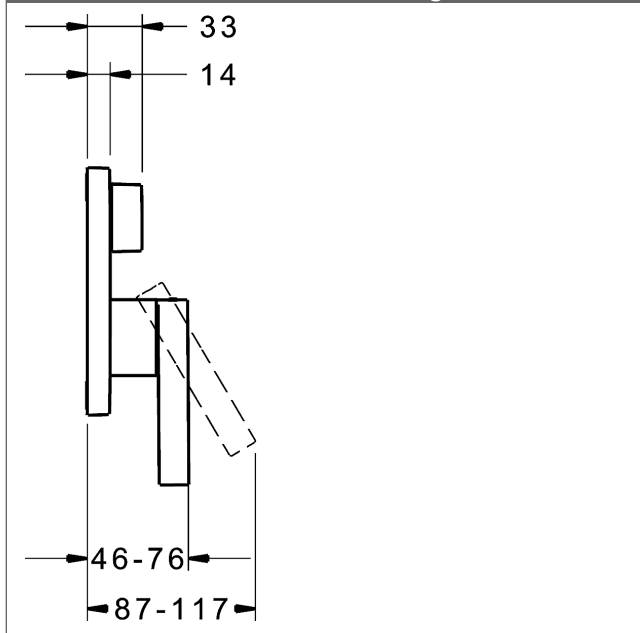

- Oberflächen in Trinkwasserkontakt sind frei von Nickelbeschichtung
- Bestehend aus:
- Befestigung der Funktionseinheit mit 4 Schrauben
- Schalldämpfer
- Dekorset bestehend aus:
- Bedienungshebel (Metall)
- Hülse und Wandrosette
- Rosette quadratisch, 150x150mm
- BLUECLICK Rosettenträger zur einfachen Montage
- BLUESWITCH manuelle, keramische Umstellung Wanne/Brause
- (-) für druckunabhängige Funktion
- BLUETUNE Ausrichtung der Rosette nach Einbau von  $\pm 3,5^\circ$  möglich
- DVGW in Vorbereitung

### HANSA Steuerpatrone classic 3.5

Produktnummer: 59913075

Anzahl in Stückliste: 1

(-) Keramikscheiben mit integrierten Fettdepots

(-) einstellbare Heißwassersperre

(-) einstellbare Wassermengenbegrenzung bis ca. 6 l/min

Variante	Art.-Nr.	
verchromt	87609003	

passend zu Einbaukörper 8000 / 8001

Produktbild

Produktzeichnung

Produktzeichnung