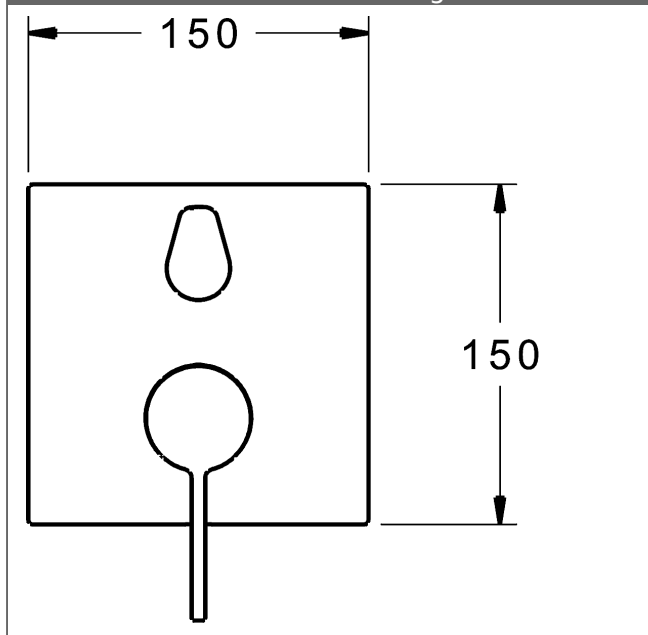

- Oberflächen in Trinkwasserkontakt sind frei von Nickelbeschichtung
- Bestehend aus:
- Befestigung der Funktionseinheit mit 4 Schrauben
- Schalldämpfer
- Dekorset bestehend aus:
- Bedienungshebel (Metall)
- Hülse und Wandrosette
- Rosette quadratisch, 150x150mm
- BLUECLICK Rosettenträger zur einfachen Montage
- BLUESWITCH manuelle, keramische Umstellung Wanne/Brause
- (-) für druckunabhängige Funktion
- BLUETUNE Ausrichtung der Rosette nach Einbau von  $\pm 3,5^\circ$  möglich
- DVGW in Vorbereitung

### HANSA Steuerpatrone classic 3.5

Produktnummer: 59913075

Anzahl in Stückliste: 1

(-) Keramikscheiben mit integrierten Fettdepots

(-) einstellbare Heißwassersperre

(-) einstellbare Wassermengenbegrenzung bis ca. 6 l/min

Variante	Art.-Nr.	
verchromt	87609003	

passend zu Einbaukörper 8000 / 8001

Produktbild

Produktzeichnung

Produktzeichnung

### Zugehörige Produkte

Produktbild:	Beschreibung:	Artikelnummer:
	<p><b>HANSABLUEBOX Grundeinheit, Kompakt-Lösung, DN 15 (G1/2) Unterputz-Einbaukörper</b></p> <p>ohne Vorabspernung</p>	<p>80000000</p>
	<p><b>HANSABLUEBOX Grundeinheit, Kompakt-Lösung, DN 20 (G3/4) Unterputz-Einbaukörper</b></p> <p>mit Vorabspernung</p>	<p>80010000</p>