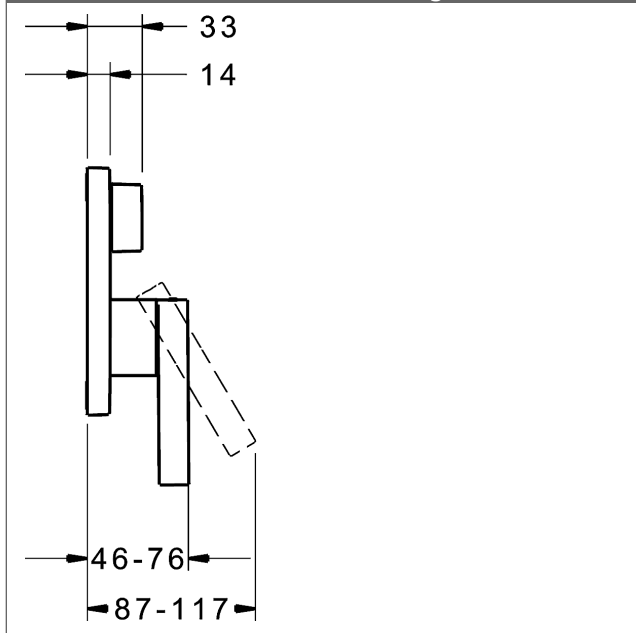

- Oberflächen in Trinkwasserkontakt sind frei von Nickelbeschichtung
- Bestehend aus:
- Befestigung der Funktionseinheit mit 4 Schrauben
- Schalldämpfer
- Dekorset bestehend aus:
- Bedienungshebel (Metall)
- Hülse und Wandrosette
- Rosette quadratisch, 150x150mm
- BLUECLICK Rosettenträger zur einfachen Montage
- BLUESWITCH manuelle, keramische Umstellung Wanne/Brause
- (-) für druckunabhängige Funktion
- BLUETUNE Ausrichtung der Rosette nach Einbau von  $\pm 3,5^\circ$  möglich
- DVGW in Vorbereitung

### HANSA Steuerpatrone classic 3.5

Produktnummer: 59913075

Anzahl in Stückliste: 1

(-) Keramikscheiben mit integrierten Fettdepots

(-) einstellbare Heißwassersperre

(-) einstellbare Wassermengenbegrenzung bis ca. 6 l/min

Variante	Art.-Nr.	
verchromt	87609003	

passend zu Einbaukörper 8000 / 8001

Produktbild

Produktzeichnung

Produktzeichnung