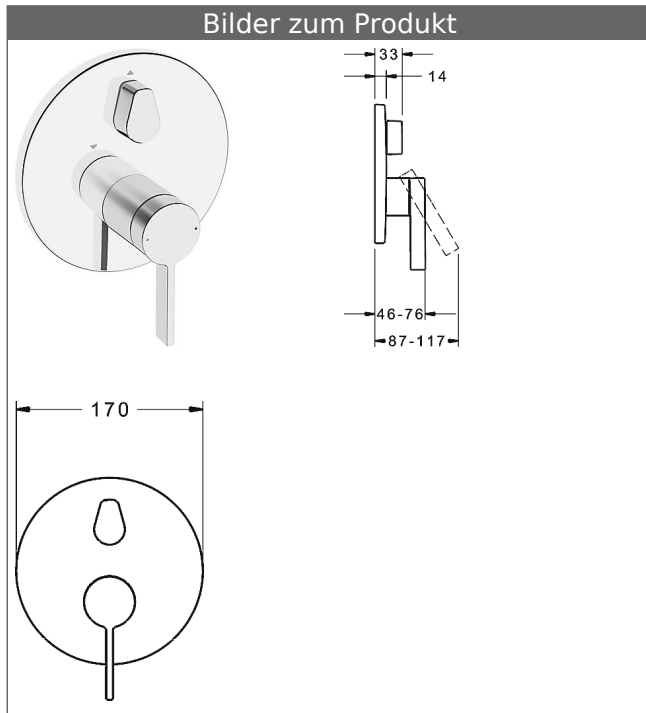

HANSABLUEBOX Funktionseinheit mit Dekorset zu HANSALOFT Einhand-Wannen-Batterie

schraubenlose Rosette
Funktionseinheit mit BLUESWITCH Umstellung

Beschreibung

HANSABLUEBOX Funktionseinheit mit Dekorset
zu HANSALOFT Einhand-Wannen-Batterie
schraubenlose Rosette
Funktionseinheit mit BLUESWITCH Umstellung

P-IX (Prüfzeichen beantragt)
Durchflussmenge: 21/21 l/min (Auslauf/Brause),
gemessen bei 3 bar Fließdruck

- Oberflächen in Trinkwasserkontakt sind frei von Nickelbeschichtung
- Bestehend aus:
- Befestigung der Funktionseinheit mit 4 Schrauben
- Schalldämpfer
- Dekorset bestehend aus:
- Bedienungshebel (Metall)
- Hülse und Wandrosette
- Rosette rund, Ø 170 mm
- BLUECLICK Rosettenträger zur einfachen Montage
- BLUESWITCH manuelle, keramische Umstellung Wanne/Brause
- (-) für druckunabhängige Funktion
- BLUETUNE Ausrichtung der Rosette nach Einbau von $\pm 3,5^\circ$ möglich
- DVGW in Vorbereitung

HANSA Steuerpatrone classic 3.5

Produktnummer: 59913075

Anzahl in Stückliste: 1

(-) Keramikscheiben mit integrierten Fettdepots

(-) einstellbare Heißwassersperre

(-) einstellbare Wassermengenbegrenzung bis ca. 6 l/min

Variante	Art.-Nr.	
verchromt	87729003	

passend zu Einbaukörper 8000 / 8001

Produktbild

Produktzeichnung

Produktzeichnung

Zugehörige Produkte

Produktbild:	Beschreibung:	Artikelnummer:
	<p>HANSABLUEBOX Grundeinheit, Kompakt-Lösung, DN 15 (G1/2) Unterputz-Einbaukörper</p> <p>ohne Vorabspernung</p>	<p>80000000</p>
	<p>HANSABLUEBOX Grundeinheit, Kompakt-Lösung, DN 20 (G3/4) Unterputz-Einbaukörper</p> <p>mit Vorabspernung</p>	<p>80010000</p>