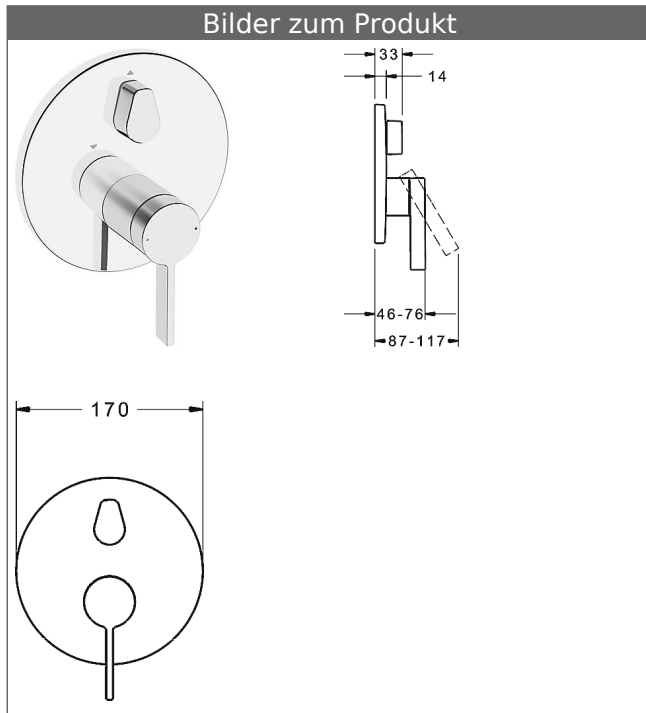

HANSABLUEBOX Funktionseinheit mit Dekorset zu HANSALOFT Einhand-Wannen-Batterie

schraubenlose Rosette
Funktionseinheit mit BLUESWITCH Umstellung

Beschreibung

HANSABLUEBOX Funktionseinheit mit Dekorset
zu HANSALOFT Einhand-Wannen-Batterie
schraubenlose Rosette
Funktionseinheit mit BLUESWITCH Umstellung

P-IX (Prüfzeichen beantragt)
Durchflussmenge: 21/21 l/min (Auslauf/Brause),
gemessen bei 3 bar Fließdruck

- Oberflächen in Trinkwasserkontakt sind frei von Nickelbeschichtung
- Bestehend aus:
- Befestigung der Funktionseinheit mit 4 Schrauben
- Schalldämpfer
- Dekorset bestehend aus:
- Bedienungshebel (Metall)
- Hülse und Wandrosette
- Rosette rund, Ø 170 mm
- BLUECLICK Rosettenträger zur einfachen Montage
- BLUESWITCH manuelle, keramische Umstellung Wanne/Brause
- (-) für druckunabhängige Funktion
- BLUETUNE Ausrichtung der Rosette nach Einbau von $\pm 3,5^\circ$ möglich
- DVGW in Vorbereitung

HANSA Steuerpatrone classic 3.5

Produktnummer: 59913075

Anzahl in Stückliste: 1

(-) Keramikscheiben mit integrierten Fettdepots

(-) einstellbare Heißwassersperre

(-) einstellbare Wassermengenbegrenzung bis ca. 6 l/min

Variante	Art.-Nr.	
verchromt	87729003	

passend zu Einbaukörper 8000 / 8001

Produktbild

Produktzeichnung

Produktzeichnung

Zugehörige Produkte

Produktbild:	Beschreibung:	Artikelnummer:
	<p>HANSABLUEBOX Grundeinheit, Kompakt-Lösung, DN 15 (G1/2) Unterputz-Einbaukörper</p> <p>ohne Vorabspernung</p>	80000000
	<p>HANSABLUEBOX Grundeinheit, Kompakt-Lösung, DN 20 (G3/4) Unterputz-Einbaukörper</p> <p>mit Vorabspernung</p>	80010000