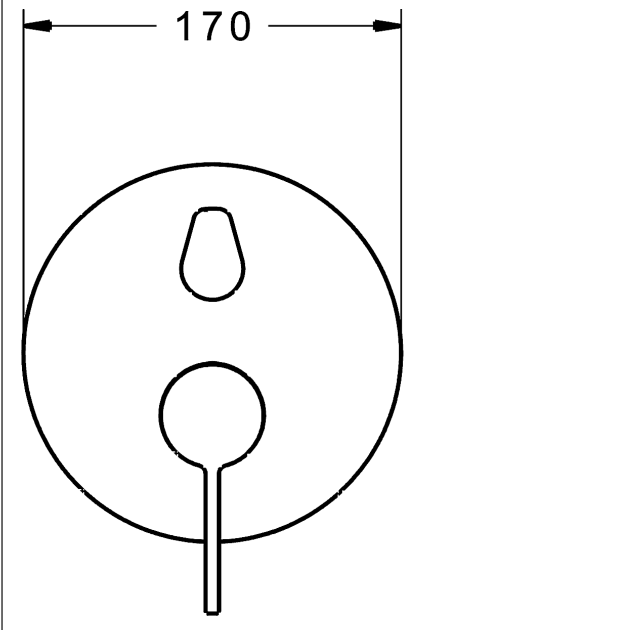

P-IX (Prüfzeichen beantragt)
Durchflussmenge: 21/21 l/min (Auslauf/Brause),
gemessen bei 3 bar Fließdruck

- Oberflächen in Trinkwasserkontakt sind frei von Nickelbeschichtung
- Bestehend aus:
- Befestigung der Funktionseinheit mit 4 Schrauben
- Schalldämpfer
- Dekorset bestehend aus:
- Bedienungshebel (Metall)
- Hülse und Wandrosette
- Rosette rund, Ø 170 mm
- BLUECLICK Rosettenträger zur einfachen Montage
- BLUESWITCH manuelle, keramische Umstellung Wanne/Brause
- (-) für druckunabhängige Funktion
- BLUETUNE Ausrichtung der Rosette nach Einbau von $\pm 3,5^\circ$ möglich
- DVGW in Vorbereitung

HANSA Steuerpatrone classic 3.5

Produktnummer: 59913075

Anzahl in Stückliste: 1

(-) Keramikscheiben mit integrierten Fettdepots

(-) einstellbare Heißwassersperre

(-) einstellbare Wassermengenbegrenzung bis ca. 6 l/min

Variante	Art.-Nr.	
verchromt	87729003	

passend zu Einbaukörper 8000 / 8001

Produktbild

Produktzeichnung

Produktzeichnung

Zugehörige Produkte

Produktbild:	Beschreibung:	Artikelnummer:
	<p>HANSABLUEBOX Grundeinheit, Kompakt-Lösung, DN 15 (G1/2) Unterputz-Einbaukörper</p> <p>ohne Vorabspernung</p>	80000000
	<p>HANSABLUEBOX Grundeinheit, Kompakt-Lösung, DN 20 (G3/4) Unterputz-Einbaukörper</p> <p>mit Vorabspernung</p>	80010000