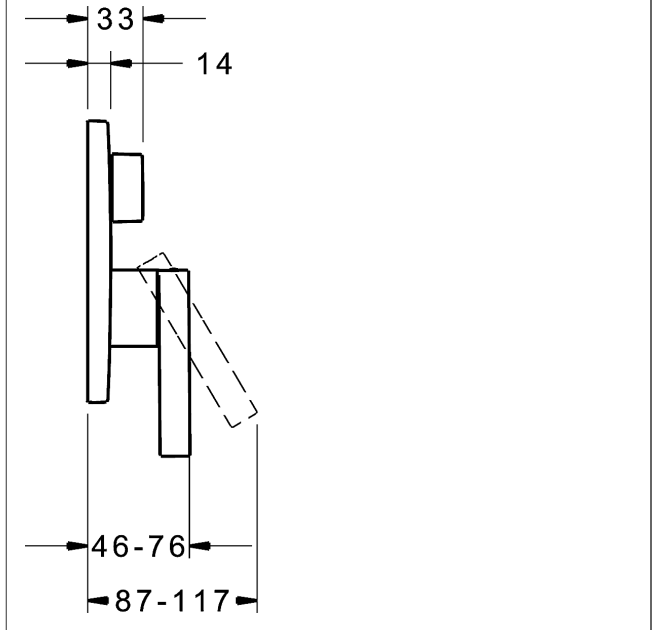

P-IX (Prüfzeichen beantragt)
Durchflussmenge: 21/21 l/min (Auslauf/Brause),
gemessen bei 3 bar Fließdruck

- Oberflächen in Trinkwasserkontakt sind frei von Nickelbeschichtung
- Bestehend aus:
- Befestigung der Funktionseinheit mit 4 Schrauben
- Schalldämpfer
- Dekorset bestehend aus:
- Bedienungshebel (Metall)
- Hülse und Wandrosette
- Rosette rund, Ø 170 mm
- BLUECLICK Rosettenträger zur einfachen Montage
- BLUESWITCH manuelle, keramische Umstellung Wanne/Brause
- (-) für druckunabhängige Funktion
- BLUETUNE Ausrichtung der Rosette nach Einbau von $\pm 3,5^\circ$ möglich
- DVGW in Vorbereitung

HANSA Steuerpatrone classic 3.5

Produktnummer: 59913075

Anzahl in Stückliste: 1

(-) Keramikscheiben mit integrierten Fettdepots

(-) einstellbare Heißwassersperre

(-) einstellbare Wassermengenbegrenzung bis ca. 6 l/min

Variante	Art.-Nr.	
verchromt	87729003	

passend zu Einbaukörper 8000 / 8001

Produktbild

Produktzeichnung

Produktzeichnung

Zugehörige Produkte

Produktbild:	Beschreibung:	Artikelnummer:
	<p>HANSABLUEBOX Grundeinheit, Kompakt-Lösung, DN 15 (G1/2) Unterputz-Einbaukörper</p> <p>ohne Vorabspernung</p>	80000000
	<p>HANSABLUEBOX Grundeinheit, Kompakt-Lösung, DN 20 (G3/4) Unterputz-Einbaukörper</p> <p>mit Vorabspernung</p>	80010000