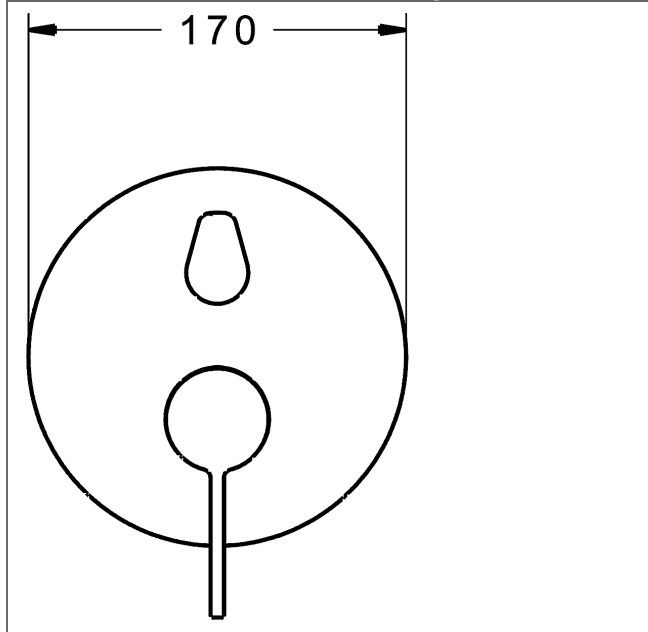

- Oberflächen in Trinkwasserkontakt sind frei von Nickelbeschichtung
- Bestehend aus:
- Befestigung der Funktionseinheit mit 4 Schrauben
- Schalldämpfer
- Dekorset bestehend aus:
- Bedienungshebel (Metall)
- Hülse und Wandrosette
- Rosette rund, Ø 170 mm
- BLUECLICK Rosettenträger zur einfachen Montage
- BLUESWITCH manuelle, keramische Umstellung Wanne/Brause
- (-) für druckunabhängige Funktion
- BLUETUNE Ausrichtung der Rosette nach Einbau von  $\pm 3,5^\circ$  möglich
- DVGW in Vorbereitung

### HANSA Steuerpatrone classic 3.5

Produktnummer: 59913075

Anzahl in Stückliste: 1

(-) Keramikscheiben mit integrierten Fettdepots

(-) einstellbare Heißwassersperre

(-) einstellbare Wassermengenbegrenzung bis ca. 6 l/min

Variante	Art.-Nr.	
verchromt	87729003	

passend zu Einbaukörper 8000 / 8001

Produktbild

Produktzeichnung

Produktzeichnung