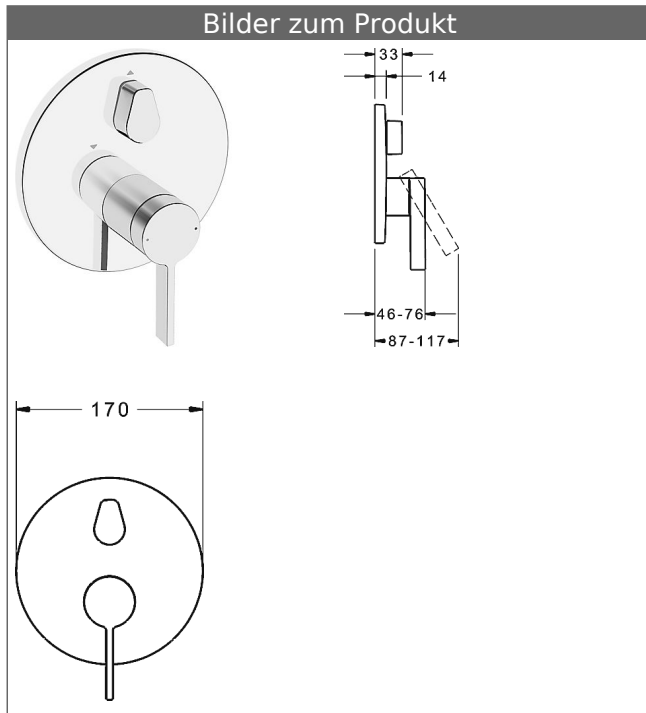

**HANSABLUEBOX Funktionseinheit mit Dekorset
zu HANSALOFT Einhand-Wannen-Batterie**
schraubenlose Rosette
Funktionseinheit mit BLUESWITCH Umstellung

Beschreibung

HANSABLUEBOX Funktionseinheit mit Dekorset
zu HANSALOFT Einhand-Wannen-Batterie
schraubenlose Rosette
Funktionseinheit mit BLUESWITCH Umstellung

P-IX (Prüfzeichen beantragt)
Durchflussmenge: 21/21 l/min (Auslauf/Brause),
gemessen bei 3 bar Fließdruck

- Oberflächen in Trinkwasserkontakt sind frei von Nickelbeschichtung
- Bestehend aus:
- Befestigung der Funktionseinheit mit 4 Schrauben
- Schalldämpfer
- Dekorset bestehend aus:
- Bedienungshebel (Metall)
- Hülse und Wandrosette
- Rosette rund, Ø 170 mm
- BLUECLICK Rosettenträger zur einfachen Montage
- BLUESWITCH manuelle, keramische Umstellung Wanne/Brause
- (-) für druckunabhängige Funktion
- BLUETUNE Ausrichtung der Rosette nach Einbau von $\pm 3,5^\circ$ möglich
- DVGW in Vorbereitung

HANSA Steuerpatrone classic 3.5

Produktnummer: 59913075

Anzahl in Stückliste: 1

(-) Keramikscheiben mit integrierten Fettdepots

(-) einstellbare Heißwassersperre

(-) einstellbare Wassermengenbegrenzung bis ca. 6 l/min

Variante	Art.-Nr.	
verchromt	87729003	

passend zu Einbaukörper 8000 / 8001

Produktbild

Produktzeichnung

Produktzeichnung

Zugehörige Produkte

Produktbild:	Beschreibung:	Artikelnummer:
	<p>HANSABLUEBOX Grundeinheit, Kompakt-Lösung, DN 15 (G1/2) Unterputz-Einbaukörper</p> <p>ohne Vorabspernung</p>	80000000
	<p>HANSABLUEBOX Grundeinheit, Kompakt-Lösung, DN 20 (G3/4) Unterputz-Einbaukörper</p> <p>mit Vorabspernung</p>	80010000