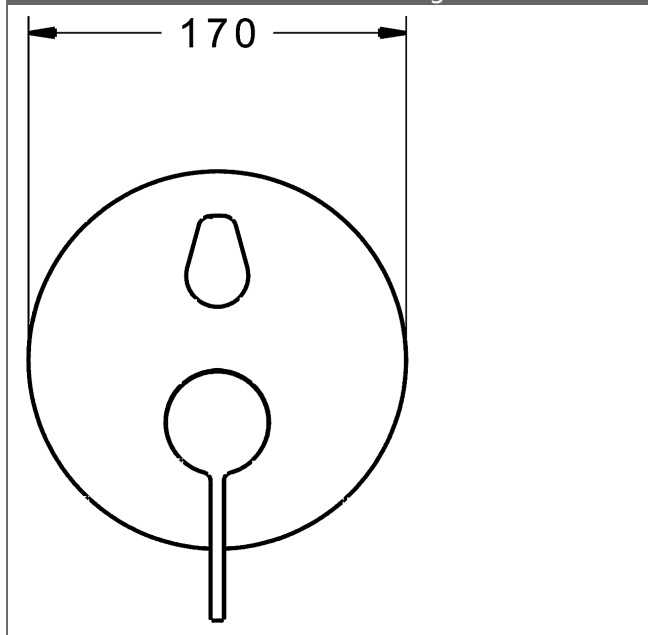

P-IX (Prüfzeichen beantragt)
Durchflussmenge: 21/21 l/min (Auslauf/Brause),
gemessen bei 3 bar Fließdruck

- Oberflächen in Trinkwasserkontakt sind frei von Nickelbeschichtung
- Bestehend aus:
- Befestigung der Funktionseinheit mit 4 Schrauben
- Schalldämpfer
- Dekorset bestehend aus:
- Bedienungshebel (Metall)
- Hülse und Wandrosette
- Rosette rund, Ø 170 mm
- BLUECLICK Rosettenträger zur einfachen Montage
- BLUESWITCH manuelle, keramische Umstellung Wanne/Brause
- (-) für druckunabhängige Funktion
- BLUETUNE Ausrichtung der Rosette nach Einbau von $\pm 3,5^\circ$ möglich
- DVGW in Vorbereitung

HANSA Steuerpatrone classic 3.5

Produktnummer: 59913075

Anzahl in Stückliste: 1

(-) Keramikscheiben mit integrierten Fettdepots

(-) einstellbare Heißwassersperre

(-) einstellbare Wassermengenbegrenzung bis ca. 6 l/min

Variante	Art.-Nr.	
verchromt	87729003	

passend zu Einbaukörper 8000 / 8001

Produktbild

Produktzeichnung

Produktzeichnung

Zugehörige Produkte

Produktbild:	Beschreibung:	Artikelnummer:
	<p>HANSABLUEBOX Grundeinheit, Kompakt-Lösung, DN 15 (G1/2) Unterputz-Einbaukörper</p> <p>ohne Vorabspernung</p>	80000000
	<p>HANSABLUEBOX Grundeinheit, Kompakt-Lösung, DN 20 (G3/4) Unterputz-Einbaukörper</p> <p>mit Vorabspernung</p>	80010000