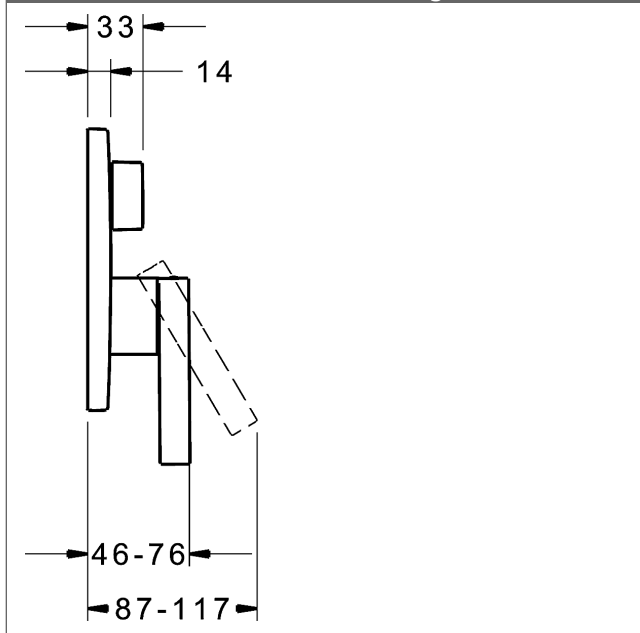

P-IX (Prüfzeichen beantragt)
Durchflussmenge: 21/21 l/min (Auslauf/Brause),
gemessen bei 3 bar Fließdruck

- Oberflächen in Trinkwasserkontakt sind frei von Nickelbeschichtung
- Bestehend aus:
- Befestigung der Funktionseinheit mit 4 Schrauben
- Schalldämpfer
- Dekorset bestehend aus:
- Bedienungshebel (Metall)
- Hülse und Wandrosette
- Rosette rund, Ø 170 mm
- BLUECLICK Rosettenträger zur einfachen Montage
- BLUESWITCH manuelle, keramische Umstellung Wanne/Brause
- (-) für druckunabhängige Funktion
- BLUETUNE Ausrichtung der Rosette nach Einbau von $\pm 3,5^\circ$ möglich
- DVGW in Vorbereitung

HANSA Steuerpatrone classic 3.5

Produktnummer: 59913075

Anzahl in Stückliste: 1

(-) Keramikscheiben mit integrierten Fettdepots

(-) einstellbare Heißwassersperre

(-) einstellbare Wassermengenbegrenzung bis ca. 6 l/min

Variante	Art.-Nr.	
verchromt	87729003	

passend zu Einbaukörper 8000 / 8001

Produktbild

Produktzeichnung

Produktzeichnung

Zugehörige Produkte

Produktbild:	Beschreibung:	Artikelnummer:
	<p>HANSABLUEBOX Grundeinheit, Kompakt-Lösung, DN 15 (G1/2) Unterputz-Einbaukörper</p> <p>ohne Vorabspernung</p>	80000000
	<p>HANSABLUEBOX Grundeinheit, Kompakt-Lösung, DN 20 (G3/4) Unterputz-Einbaukörper</p> <p>mit Vorabspernung</p>	80010000