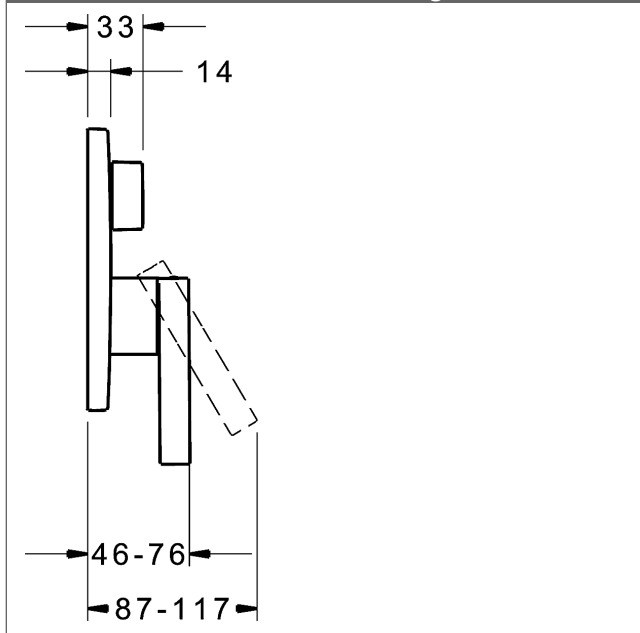

- Oberflächen in Trinkwasserkontakt sind frei von Nickelbeschichtung
- Bestehend aus:
- Befestigung der Funktionseinheit mit 4 Schrauben
- Schalldämpfer
- Dekorset bestehend aus:
- Bedienungshebel (Metall)
- Hülse und Wandrosette
- Rosette rund, Ø 170 mm
- BLUECLICK Rosettenträger zur einfachen Montage
- BLUESWITCH manuelle, keramische Umstellung Wanne/Brause
- (-) für druckunabhängige Funktion
- BLUETUNE Ausrichtung der Rosette nach Einbau von  $\pm 3,5^\circ$  möglich
- DVGW in Vorbereitung

### HANSA Steuerpatrone classic 3.5

Produktnummer: 59913075

Anzahl in Stückliste: 1

(-) Keramikscheiben mit integrierten Fettdepots

(-) einstellbare Heißwassersperre

(-) einstellbare Wassermengenbegrenzung bis ca. 6 l/min

Variante	Art.-Nr.	
verchromt	87729003	

passend zu Einbaukörper 8000 / 8001

Produktbild

Produktzeichnung

Produktzeichnung