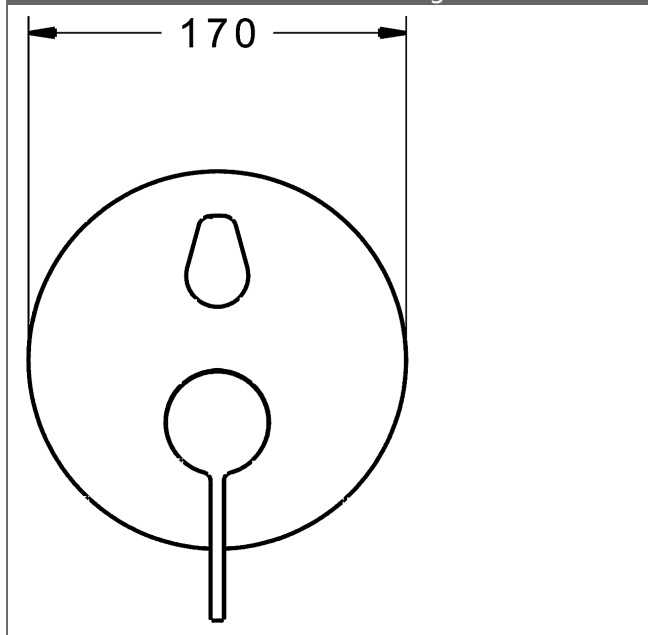

P-IX (Prüfzeichen beantragt)
Durchflussmenge: 21/21 l/min (Auslauf/Brause),
gemessen bei 3 bar Fließdruck

- Oberflächen in Trinkwasserkontakt sind frei von Nickelbeschichtung
- Bestehend aus:
- Befestigung der Funktionseinheit mit 4 Schrauben
- Schalldämpfer
- Dekorset bestehend aus:
- Bedienungshebel (Metall)
- Hülse und Wandrosette
- Rosette rund, Ø 170 mm
- BLUECLICK Rosettenträger zur einfachen Montage
- BLUESWITCH manuelle, keramische Umstellung Wanne/Brause
- (-) für druckunabhängige Funktion
- BLUETUNE Ausrichtung der Rosette nach Einbau von $\pm 3,5^\circ$ möglich
- DVGW in Vorbereitung

HANSA Steuerpatrone classic 3.5

Produktnummer: 59913075

Anzahl in Stückliste: 1

(-) Keramikscheiben mit integrierten Fettdepots

(-) einstellbare Heißwassersperre

(-) einstellbare Wassermengenbegrenzung bis ca. 6 l/min

Variante	Art.-Nr.	
verchromt	87729003	

passend zu Einbaukörper 8000 / 8001

Produktbild

Produktzeichnung

Produktzeichnung

Zugehörige Produkte

Produktbild:	Beschreibung:	Artikelnummer:
	<p>HANSABLUEBOX Grundeinheit, Kompakt-Lösung, DN 15 (G1/2) Unterputz-Einbaukörper</p> <p>ohne Vorabspernung</p>	<p>80000000</p>
	<p>HANSABLUEBOX Grundeinheit, Kompakt-Lösung, DN 20 (G3/4) Unterputz-Einbaukörper</p> <p>mit Vorabspernung</p>	<p>80010000</p>