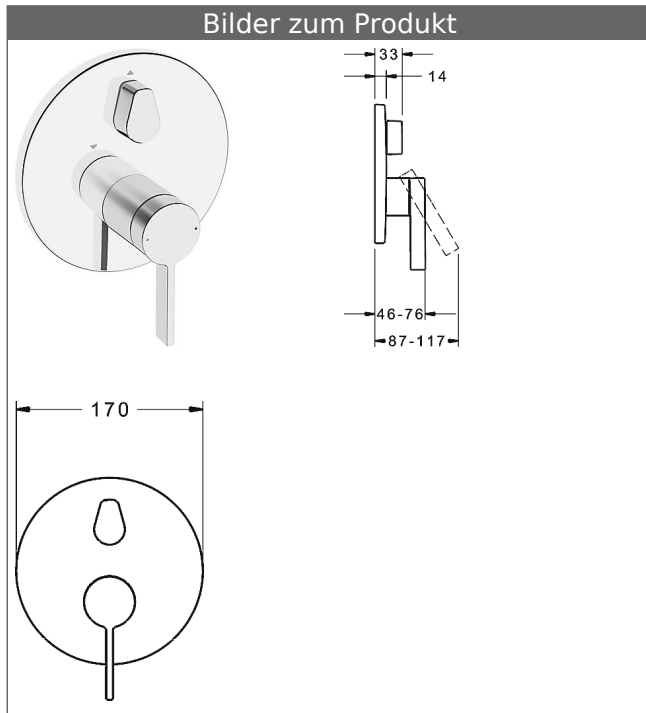

## HANSABLUEBOX Funktionseinheit mit Dekorset zu HANSALOFT Einhand-Wannen-Batterie

schraubenlose Rosette  
Funktionseinheit mit BLUESWITCH Umstellung

### Beschreibung

HANSABLUEBOX Funktionseinheit mit Dekorset  
zu HANSALOFT Einhand-Wannen-Batterie  
schraubenlose Rosette  
Funktionseinheit mit BLUESWITCH Umstellung

P-IX (Prüfzeichen beantragt)  
Durchflussmenge: 21/21 l/min (Auslauf/Brause),  
gemessen bei 3 bar Fließdruck

- Oberflächen in Trinkwasserkontakt sind frei von Nickelbeschichtung
- Bestehend aus:
- Befestigung der Funktionseinheit mit 4 Schrauben
- Schalldämpfer
- Dekorset bestehend aus:
- Bedienungshebel (Metall)
- Hülse und Wandrosette
- Rosette rund, Ø 170 mm
- BLUECLICK Rosettenträger zur einfachen Montage
- BLUESWITCH manuelle, keramische Umstellung Wanne/Brause
- (-) für druckunabhängige Funktion
- BLUETUNE Ausrichtung der Rosette nach Einbau von  $\pm 3,5^\circ$  möglich
- DVGW in Vorbereitung

### HANSA Steuerpatrone classic 3.5

Produktnummer: 59913075

Anzahl in Stückliste: 1

(-) Keramikscheiben mit integrierten Fettdepots

(-) einstellbare Heißwassersperre

(-) einstellbare Wassermengenbegrenzung bis ca. 6 l/min