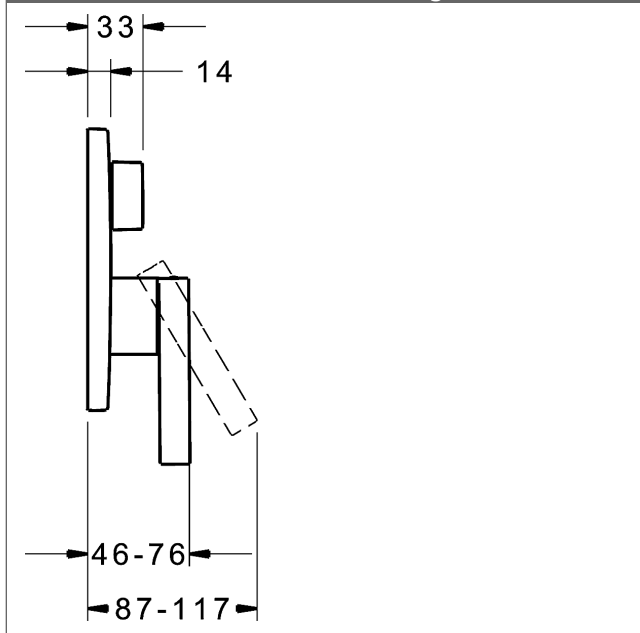

P-IX (Prüfzeichen beantragt)
Durchflussmenge: 21/21 l/min (Auslauf/Brause),
gemessen bei 3 bar Fließdruck

- Oberflächen in Trinkwasserkontakt sind frei von Nickelbeschichtung
- Bestehend aus:
- Befestigung der Funktionseinheit mit 4 Schrauben
- Schalldämpfer
- Dekorset bestehend aus:
- Bedienungshebel (Metall)
- Hülse und Wandrosette
- Rosette rund, Ø 170 mm
- BLUECLICK Rosettenträger zur einfachen Montage
- BLUESWITCH manuelle, keramische Umstellung Wanne/Brause
- (-) für druckunabhängige Funktion
- BLUETUNE Ausrichtung der Rosette nach Einbau von $\pm 3,5^\circ$ möglich
- DVGW in Vorbereitung

HANSA Steuerpatrone classic 3.5

Produktnummer: 59913075

Anzahl in Stückliste: 1

(-) Keramikscheiben mit integrierten Fettdepots

(-) einstellbare Heißwassersperre

(-) einstellbare Wassermengenbegrenzung bis ca. 6 l/min

Variante	Art.-Nr.	
verchromt	87729003	

passend zu Einbaukörper 8000 / 8001

Produktbild

Produktzeichnung

Produktzeichnung

Zugehörige Produkte

Produktbild:	Beschreibung:	Artikelnummer:
	<p>HANSABLUEBOX Grundeinheit, Kompakt-Lösung, DN 15 (G1/2) Unterputz-Einbaukörper</p> <p>ohne Vorabspernung</p>	<p>80000000</p>
	<p>HANSABLUEBOX Grundeinheit, Kompakt-Lösung, DN 20 (G3/4) Unterputz-Einbaukörper</p> <p>mit Vorabspernung</p>	<p>80010000</p>