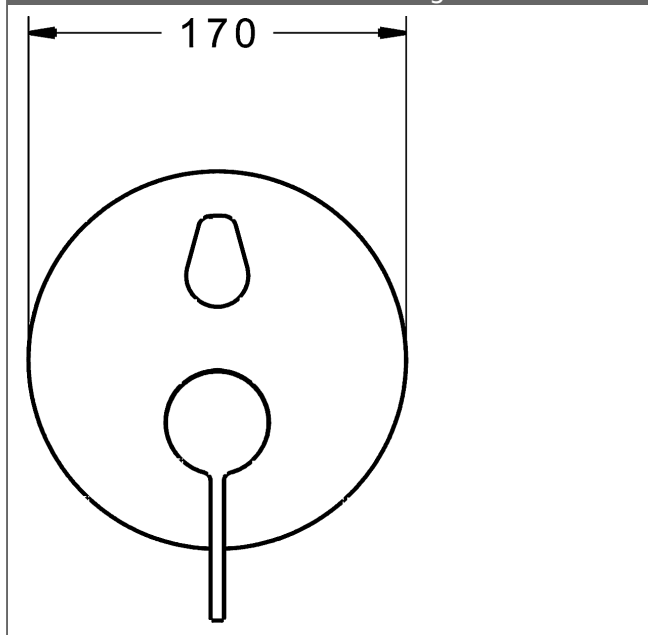

- Oberflächen in Trinkwasserkontakt sind frei von Nickelbeschichtung
- Bestehend aus:
- Befestigung der Funktionseinheit mit 4 Schrauben
- Schalldämpfer
- Dekorset bestehend aus:
- Bedienungshebel (Metall)
- Hülse und Wandrosette
- Rosette rund, Ø 170 mm
- BLUECLICK Rosettenträger zur einfachen Montage
- BLUESWITCH manuelle, keramische Umstellung Wanne/Brause
- (-) für druckunabhängige Funktion
- BLUETUNE Ausrichtung der Rosette nach Einbau von  $\pm 3,5^\circ$  möglich
- DVGW in Vorbereitung

### HANSA Steuerpatrone classic 3.5

Produktnummer: 59913075

Anzahl in Stückliste: 1

(-) Keramikscheiben mit integrierten Fettdepots

(-) einstellbare Heißwassersperre

(-) einstellbare Wassermengenbegrenzung bis ca. 6 l/min

Variante	Art.-Nr.	
verchromt	87729003	

passend zu Einbaukörper 8000 / 8001

Produktbild

Produktzeichnung

Produktzeichnung