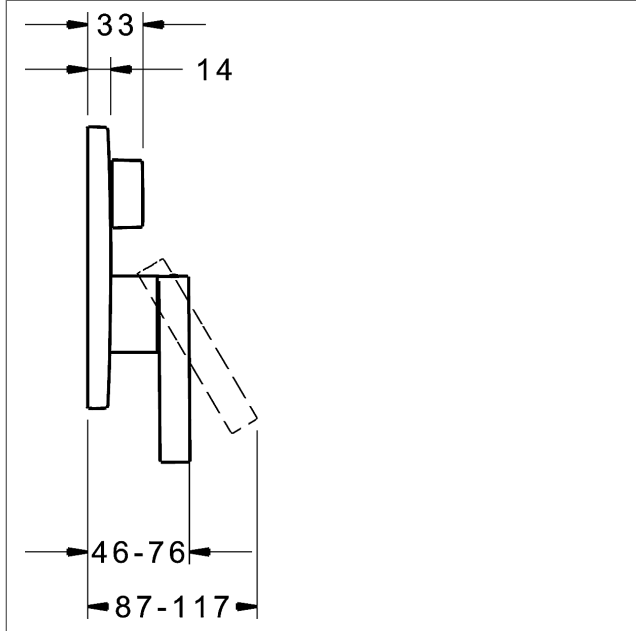

- Oberflächen in Trinkwasserkontakt sind frei von Nickelbeschichtung
- Bestehend aus:
- Befestigung der Funktionseinheit mit 4 Schrauben
- Schalldämpfer
- Dekorset bestehend aus:
- Bedienungshebel (Metall)
- Hülse und Wandrosette
- Rosette rund, Ø 170 mm
- BLUECLICK Rosettenträger zur einfachen Montage
- BLUESWITCH manuelle, keramische Umstellung Wanne/Brause
- (-) für druckunabhängige Funktion
- BLUETUNE Ausrichtung der Rosette nach Einbau von  $\pm 3,5^\circ$  möglich
- DVGW in Vorbereitung

### HANSA Steuerpatrone classic 3.5

Produktnummer: 59913075

Anzahl in Stückliste: 1

(-) Keramikscheiben mit integrierten Fettdepots

(-) einstellbare Heißwassersperre

(-) einstellbare Wassermengenbegrenzung bis ca. 6 l/min

Variante	Art.-Nr.	
verchromt	87729003	

passend zu Einbaukörper 8000 / 8001

Produktbild

Produktzeichnung

Produktzeichnung