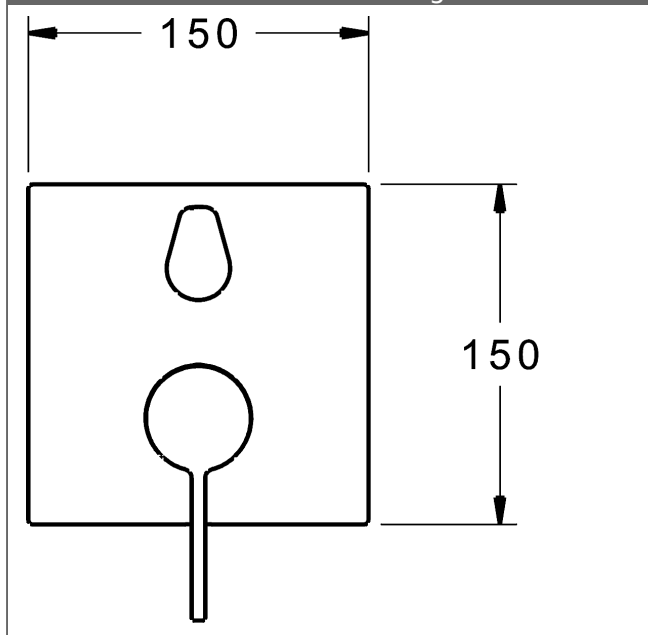

P-IX (Prüfzeichen beantragt)
Durchflussmenge: 21/21 l/min (Auslauf/Brause),
gemessen bei 3 bar Fließdruck

- Oberflächen in Trinkwasserkontakt sind frei von Nickelbeschichtung
- Bestehend aus:
- Befestigung der Funktionseinheit mit 4 Schrauben
- Schalldämpfer
- Sicherungseinrichtung Typ HD nach DIN EN 15096 (h > 250 mm)
- (-) Absicherung Wanneneinlauf unterhalb des Wannenrandes im häuslichen Bereich
- Dekorset bestehend aus:
- Bedienungshebel (Metall)
- Hülse und Wandrosette
- Rosette quadratisch, 150x150mm
- BLUECLICK Rosettenträger zur einfachen Montage
- BLUESWITCH manuelle, keramische Umstellung Wanne/Brause
- (-) für druckunabhängige Funktion
- BLUETUNE Ausrichtung der Rosette nach Einbau von $\pm 3,5^\circ$ möglich
- DVGW in Vorbereitung

HANSA Steuerpatrone classic 3.5

Produktnummer: 59913075

Anzahl in Stückliste: 1

(-) Keramikscheiben mit integrierten Fettdepts

(-) einstellbare Heißwassersperre

(-) einstellbare Wassermengenbegrenzung bis ca. 6 l/min

Variante

Art.-Nr.

verchromt

87603003

passend zu Einbaukörper 8000 / 8001

Produktbild

Produktzeichnung

Produktzeichnung

Zugehörige Produkte

Produktbild:	Beschreibung:	Artikelnummer:
	<p>HANSABLUEBOX Grundeinheit, Kompakt-Lösung, DN 15 (G1/2) Unterputz-Einbaukörper</p> <p>ohne Vorabspernung</p>	80000000
	<p>HANSABLUEBOX Grundeinheit, Kompakt-Lösung, DN 20 (G3/4) Unterputz-Einbaukörper</p> <p>mit Vorabspernung</p>	80010000