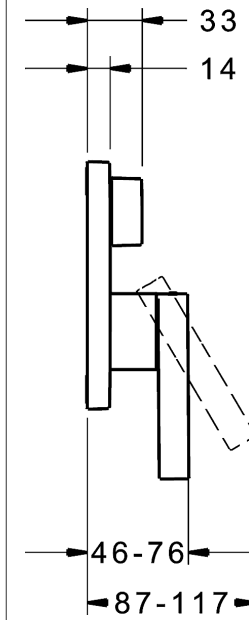

P-IX (Prüfzeichen beantragt)
Durchflussmenge: 21/21 l/min (Auslauf/Brause),
gemessen bei 3 bar Fließdruck

- Oberflächen in Trinkwasserkontakt sind frei von Nickelbeschichtung
- Bestehend aus:
- Befestigung der Funktionseinheit mit 4 Schrauben
- Schalldämpfer
- Sicherungseinrichtung Typ HD nach DIN EN 15096 (h > 250 mm)
- (-) Absicherung Wanneneinlauf unterhalb des Wannenrandes im häuslichen Bereich
- Dekorset bestehend aus:
- Bedienungshebel (Metall)
- Hülse und Wandrosette
- Rosette quadratisch, 150x150mm
- BLUECLICK Rosettenträger zur einfachen Montage
- BLUESWITCH manuelle, keramische Umstellung Wanne/Brause
- (-) für druckunabhängige Funktion
- BLUETUNE Ausrichtung der Rosette nach Einbau von $\pm 3,5^\circ$ möglich
- DVGW in Vorbereitung

HANSA Steuerpatrone classic 3.5

Produktnummer: 59913075

Anzahl in Stückliste: 1

(-) Keramikscheiben mit integrierten Fettdepts

(-) einstellbare Heißwassersperre

(-) einstellbare Wassermengenbegrenzung bis ca. 6 l/min

Variante

Art.-Nr.

verchromt

87603003

passend zu Einbaukörper 8000 / 8001

Produktbild

Produktzeichnung

Produktzeichnung

Zugehörige Produkte

Produktbild:	Beschreibung:	Artikelnummer:
	<p>HANSABLUEBOX Grundeinheit, Kompakt-Lösung, DN 15 (G1/2) Unterputz-Einbaukörper</p> <p>ohne Vorabspernung</p>	80000000
	<p>HANSABLUEBOX Grundeinheit, Kompakt-Lösung, DN 20 (G3/4) Unterputz-Einbaukörper</p> <p>mit Vorabspernung</p>	80010000