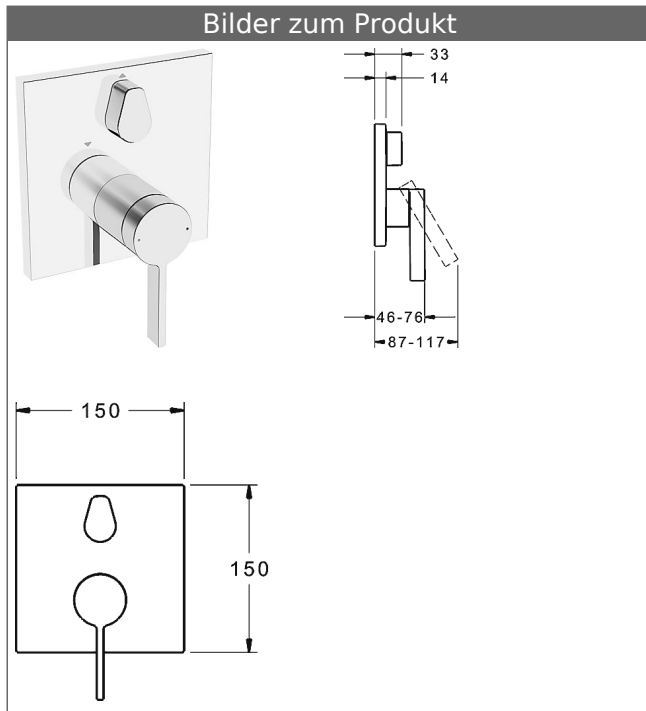

**HANSABLUEBOX Funktionseinheit mit Dekorset
zu HANSALOFT Einhand-Wannen-Batterie
mit Sicherungseinrichtung**
schraubenlose Rosette
Funktionseinheit mit BLUESWITCH Umstellung

Beschreibung

HANSABLUEBOX Funktionseinheit mit Dekorset
zu HANSALOFT Einhand-Wannen-Batterie
mit Sicherungseinrichtung
schraubenlose Rosette
Funktionseinheit mit BLUESWITCH Umstellung

P-IX (Prüfzeichen beantragt)
Durchflussmenge: 21/21 l/min (Auslauf/Brause),
gemessen bei 3 bar Fließdruck

- Oberflächen in Trinkwasserkontakt sind frei von Nickelbeschichtung
- Bestehend aus:
- Befestigung der Funktionseinheit mit 4 Schrauben
- Schalldämpfer
- Sicherungseinrichtung Typ HD nach DIN EN 15096 (h > 250 mm)
- (-) Absicherung Wanneneinlauf unterhalb des Wannenrandes im häuslichen Bereich
- Dekorset bestehend aus:
- Bedienungshebel (Metall)
- Hülse und Wandrosette
- Rosette quadratisch, 150x150mm
- BLUECLICK Rosettenträger zur einfachen Montage
- BLUESWITCH manuelle, keramische Umstellung Wanne/Brause
- (-) für druckunabhängige Funktion
- BLUETUNE Ausrichtung der Rosette nach Einbau von $\pm 3,5^\circ$ möglich
- DVGW in Vorbereitung

HANSA Steuerpatrone classic 3.5

Produktnummer: 59913075

Anzahl in Stückliste: 1

(-) Keramikscheiben mit integrierten Fettdepots

(-) einstellbare Heißwassersperre

(-) einstellbare Wassermengenbegrenzung bis ca. 6 l/min

Variante	Art.-Nr.	
verchromt	87603003	

passend zu Einbaukörper 8000 / 8001

Produktbild

Produktzeichnung

Produktzeichnung

Zugehörige Produkte

Produktbild:	Beschreibung:	Artikelnummer:
	<p>HANSABLUEBOX Grundeinheit, Kompakt-Lösung, DN 15 (G1/2) Unterputz-Einbaukörper</p> <p>ohne Vorabspernung</p>	80000000
	<p>HANSABLUEBOX Grundeinheit, Kompakt-Lösung, DN 20 (G3/4) Unterputz-Einbaukörper</p> <p>mit Vorabspernung</p>	80010000