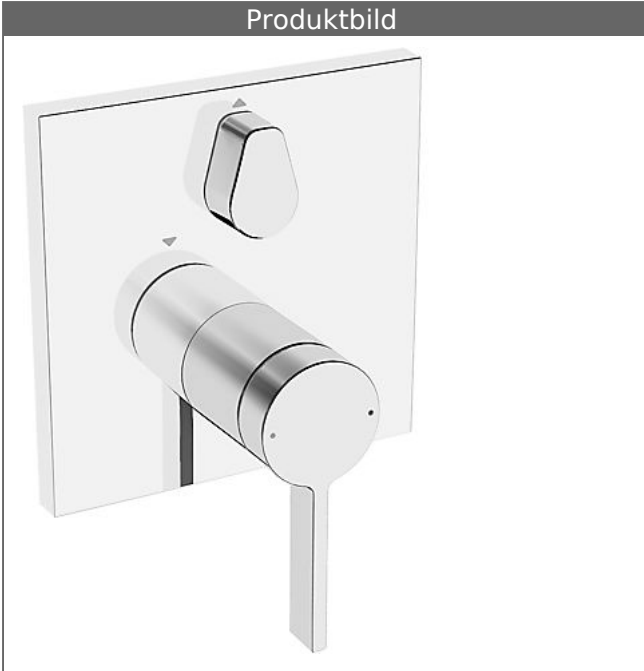

Produktzeichnung

Produktbild