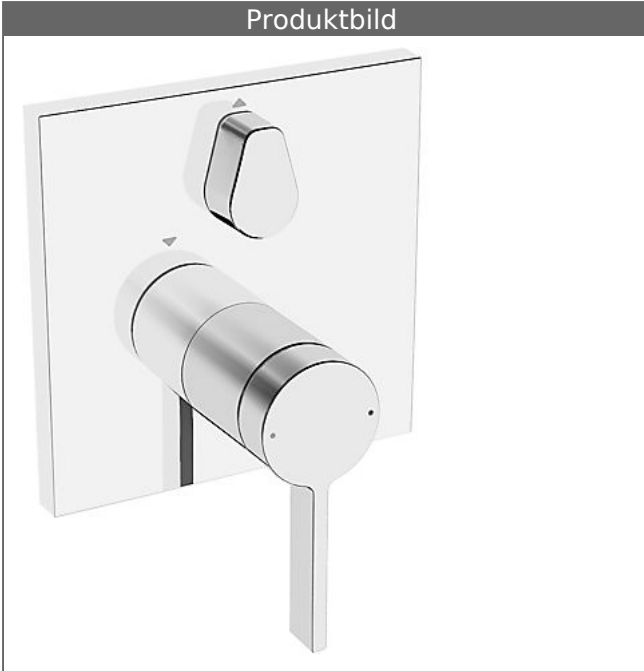

**HANSABLUEBOX Funktionseinheit mit Dekorset
zu HANSALOFT Einhand-Wannen-Batterie
mit Sicherungseinrichtung**
schraubenlose Rosette
Funktionseinheit mit BLUESWITCH Umstellung

Beschreibung

HANSABLUEBOX Funktionseinheit mit Dekorset
zu HANSALOFT Einhand-Wannen-Batterie
mit Sicherungseinrichtung
schraubenlose Rosette
Funktionseinheit mit BLUESWITCH Umstellung

P-IX (Prüfzeichen beantragt)
Durchflussmenge: 21/21 l/min (Auslauf/Brause),
gemessen bei 3 bar Fließdruck

- Oberflächen in Trinkwasserkontakt sind frei von Nickelbeschichtung
- Bestehend aus:
- Befestigung der Funktionseinheit mit 4 Schrauben
- Schalldämpfer
- Sicherungseinrichtung Typ HD nach DIN EN 15096 (h > 250 mm)
- (-) Absicherung Wanneneinlauf unterhalb des Wannenrandes im häuslichen Bereich
- Dekorset bestehend aus:
- Bedienungshebel (Metall)
- Hülse und Wandrosette
- Rosette quadratisch, 150x150mm
- BLUECLICK Rosettenträger zur einfachen Montage
- BLUESWITCH manuelle, keramische Umstellung Wanne/Brause
- (-) für druckunabhängige Funktion
- BLUETUNE Ausrichtung der Rosette nach Einbau von $\pm 3,5^\circ$ möglich
- DVGW in Vorbereitung

HANSA Steuerpatrone classic 3.5

Produktnummer: 59913075

Anzahl in Stückliste: 1

(-) Keramikscheiben mit integrierten Fettdepots

(-) einstellbare Heißwassersperre

(-) einstellbare Wassermengenbegrenzung bis ca. 6 l/min

Variante	Art.-Nr.	
verchromt	87603003	

passend zu Einbaukörper 8000 / 8001

Produktbild

Produktzeichnung

Produktzeichnung

Zugehörige Produkte

Produktbild:	Beschreibung:	Artikelnummer:
	<p>HANSABLUEBOX Grundeinheit, Kompakt-Lösung, DN 15 (G1/2) Unterputz-Einbaukörper</p> <p>ohne Vorabspernung</p>	80000000
	<p>HANSABLUEBOX Grundeinheit, Kompakt-Lösung, DN 20 (G3/4) Unterputz-Einbaukörper</p> <p>mit Vorabspernung</p>	80010000