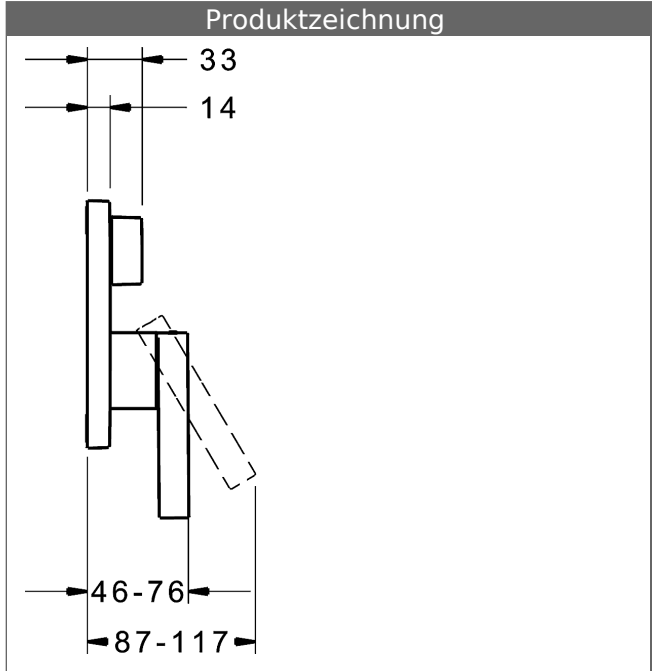

P-IX (Prüfzeichen beantragt)
Durchflussmenge: 21/21 l/min (Auslauf/Brause),
gemessen bei 3 bar Fließdruck

- Oberflächen in Trinkwasserkontakt sind frei von Nickelbeschichtung
- Bestehend aus:
- Befestigung der Funktionseinheit mit 4 Schrauben
- Schalldämpfer
- Sicherungseinrichtung Typ HD nach DIN EN 15096 (h > 250 mm)
- (-) Absicherung Wanneneinlauf unterhalb des Wannenrandes im häuslichen Bereich
- Dekorset bestehend aus:
- Bedienungshebel (Metall)
- Hülse und Wandrosette
- Rosette quadratisch, 150x150mm
- BLUECLICK Rosettenträger zur einfachen Montage
- BLUESWITCH manuelle, keramische Umstellung Wanne/Brause
- (-) für druckunabhängige Funktion
- BLUETUNE Ausrichtung der Rosette nach Einbau von $\pm 3,5^\circ$ möglich
- DVGW in Vorbereitung

HANSA Steuerpatrone classic 3.5

Produktnummer: 59913075

Anzahl in Stückliste: 1

(-) Keramikscheiben mit integrierten Fettdepos

(-) einstellbare Heißwassersperre

(-) einstellbare Wassermengenbegrenzung bis ca. 6 l/min

Variante

Art.-Nr.

verchromt

87603003

passend zu Einbaukörper 8000 / 8001

Produktbild

Produktzeichnung

Produktzeichnung

Zugehörige Produkte

Produktbild:	Beschreibung:	Artikelnummer:
	<p>HANSABLUEBOX Grundeinheit, Kompakt-Lösung, DN 15 (G1/2) Unterputz-Einbaukörper</p> <p>ohne Vorabspernung</p>	80000000
	<p>HANSABLUEBOX Grundeinheit, Kompakt-Lösung, DN 20 (G3/4) Unterputz-Einbaukörper</p> <p>mit Vorabspernung</p>	80010000