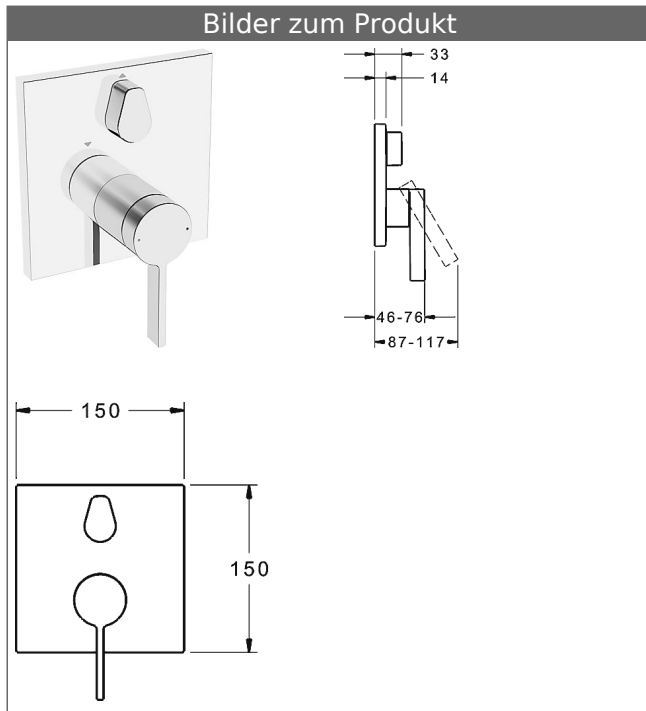

**HANSABLUEBOX Funktionseinheit mit Dekorset
zu HANSALOFT Einhand-Wannen-Batterie
mit Sicherungseinrichtung**
schraubenlose Rosette
Funktionseinheit mit BLUESWITCH Umstellung

Beschreibung

HANSABLUEBOX Funktionseinheit mit Dekorset
zu HANSALOFT Einhand-Wannen-Batterie
mit Sicherungseinrichtung
schraubenlose Rosette
Funktionseinheit mit BLUESWITCH Umstellung

P-IX (Prüfzeichen beantragt)
Durchflussmenge: 21/21 l/min (Auslauf/Brause),
gemessen bei 3 bar Fließdruck

- Oberflächen in Trinkwasserkontakt sind frei von Nickelbeschichtung
- Bestehend aus:
- Befestigung der Funktionseinheit mit 4 Schrauben
- Schalldämpfer
- Sicherungseinrichtung Typ HD nach DIN EN 15096 (h > 250 mm)
- (-) Absicherung Wanneneinlauf unterhalb des Wannenrandes im häuslichen Bereich
- Dekorset bestehend aus:
- Bedienungshebel (Metall)
- Hülse und Wandrosette
- Rosette quadratisch, 150x150mm
- BLUECLICK Rosettenträger zur einfachen Montage
- BLUESWITCH manuelle, keramische Umstellung Wanne/Brause
- (-) für druckunabhängige Funktion
- BLUETUNE Ausrichtung der Rosette nach Einbau von $\pm 3,5^\circ$ möglich
- DVGW in Vorbereitung

HANSA Steuerpatrone classic 3.5

Produktnummer: 59913075

Anzahl in Stückliste: 1

(-) Keramikscheiben mit integrierten Fettdepts

(-) einstellbare Heißwassersperre

(-) einstellbare Wassermengenbegrenzung bis ca. 6 l/min

Variante

Art.-Nr.

verchromt

87603003

passend zu Einbaukörper 8000 / 8001

Produktbild

Produktzeichnung

Produktzeichnung