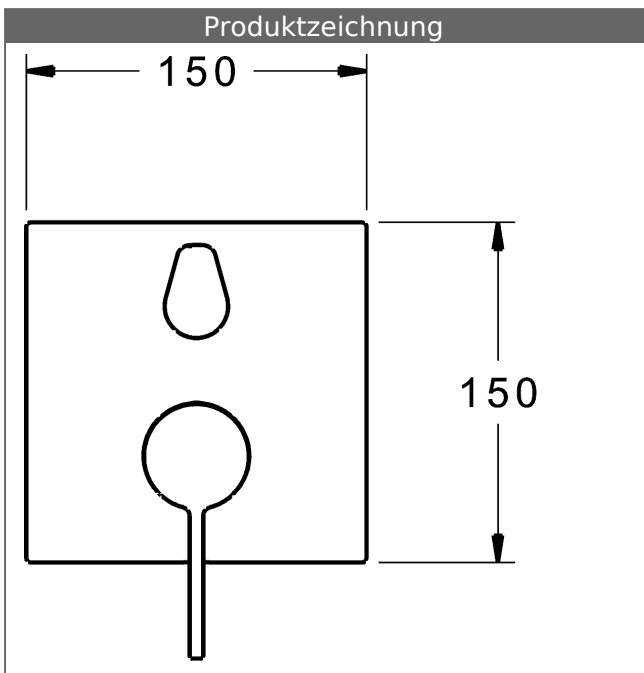

P-IX (Prüfzeichen beantragt)
Durchflussmenge: 21/21 l/min (Auslauf/Brause),
gemessen bei 3 bar Fließdruck

- Oberflächen in Trinkwasserkontakt sind frei von Nickelbeschichtung
- Bestehend aus:
- Befestigung der Funktionseinheit mit 4 Schrauben
- Schalldämpfer
- Sicherungseinrichtung Typ HD nach DIN EN 15096 (h > 250 mm)
- (-) Absicherung Wanneneinlauf unterhalb des Wannenrandes im häuslichen Bereich
- Dekorset bestehend aus:
- Bedienungshebel (Metall)
- Hülse und Wandrosette
- Rosette quadratisch, 150x150mm
- BLUECLICK Rosettenträger zur einfachen Montage
- BLUESWITCH manuelle, keramische Umstellung Wanne/Brause
- (-) für druckunabhängige Funktion
- BLUETUNE Ausrichtung der Rosette nach Einbau von $\pm 3,5^\circ$ möglich
- DVGW in Vorbereitung

HANSA Steuerpatrone classic 3.5

Produktnummer: 59913075

Anzahl in Stückliste: 1

(-) Keramikscheiben mit integrierten Fettdepots

(-) einstellbare Heißwassersperre

(-) einstellbare Wassermengenbegrenzung bis ca. 6 l/min

Variante	Art.-Nr.	
verchromt	87603003	

passend zu Einbaukörper 8000 / 8001

Produktbild

Produktzeichnung

Produktzeichnung

Zugehörige Produkte

Produktbild:	Beschreibung:	Artikelnummer:
	<p>HANSABLUEBOX Grundeinheit, Kompakt-Lösung, DN 15 (G1/2) Unterputz-Einbaukörper</p> <p>ohne Vorabspernung</p>	80000000
	<p>HANSABLUEBOX Grundeinheit, Kompakt-Lösung, DN 20 (G3/4) Unterputz-Einbaukörper</p> <p>mit Vorabspernung</p>	80010000