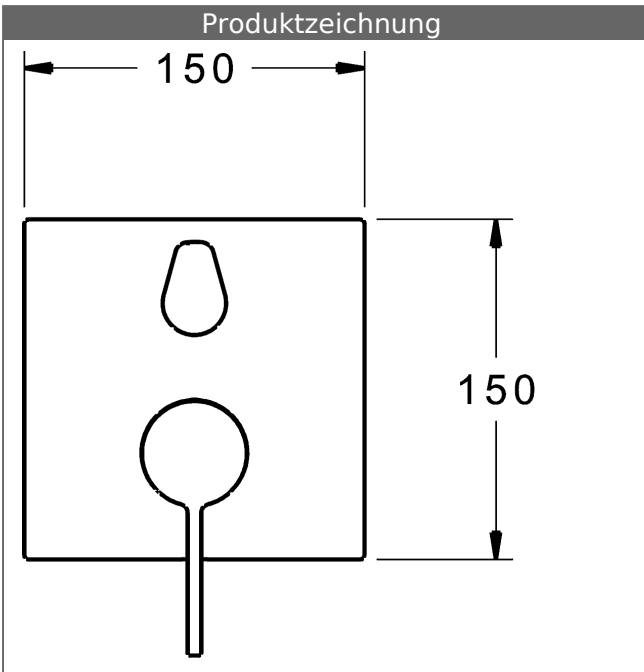

P-IX (Prüfzeichen beantragt)
Durchflussmenge: 21/21 l/min (Auslauf/Brause),
gemessen bei 3 bar Fließdruck

- Oberflächen in Trinkwasserkontakt sind frei von Nickelbeschichtung
- Bestehend aus:
- Befestigung der Funktionseinheit mit 4 Schrauben
- Schalldämpfer
- Sicherungseinrichtung Typ HD nach DIN EN 15096 (h > 250 mm)
- (-) Absicherung Wanneneinlauf unterhalb des Wannenrandes im häuslichen Bereich
- Dekorset bestehend aus:
- Bedienungshebel (Metall)
- Hülse und Wandrosette
- Rosette quadratisch, 150x150mm
- BLUECLICK Rosettenträger zur einfachen Montage
- BLUESWITCH manuelle, keramische Umstellung Wanne/Brause
- (-) für druckunabhängige Funktion
- BLUETUNE Ausrichtung der Rosette nach Einbau von $\pm 3,5^\circ$ möglich
- DVGW in Vorbereitung

HANSA Steuerpatrone classic 3.5

Produktnummer: 59913075

Anzahl in Stückliste: 1

(-) Keramikscheiben mit integrierten Fettdepos

(-) einstellbare Heißwassersperre

(-) einstellbare Wassermengenbegrenzung bis ca. 6 l/min

Variante

Art.-Nr.

verchromt

87603003

passend zu Einbaukörper 8000 / 8001

Produktbild

Produktzeichnung

Produktzeichnung

Zugehörige Produkte

Produktbild:	Beschreibung:	Artikelnummer:
	<p>HANSABLUEBOX Grundeinheit, Kompakt-Lösung, DN 15 (G1/2) Unterputz-Einbaukörper</p> <p>ohne Vorabspernung</p>	80000000
	<p>HANSABLUEBOX Grundeinheit, Kompakt-Lösung, DN 20 (G3/4) Unterputz-Einbaukörper</p> <p>mit Vorabspernung</p>	80010000