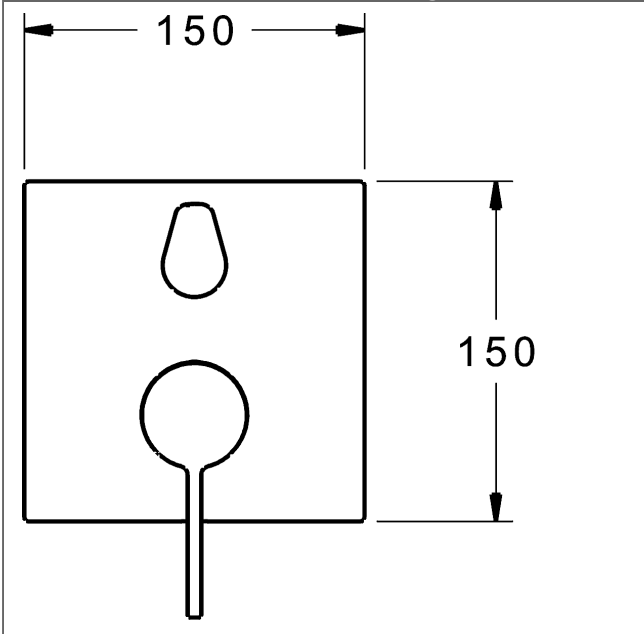

P-IX (Prüfzeichen beantragt)
Durchflussmenge: 21/21 l/min (Auslauf/Brause),
gemessen bei 3 bar Fließdruck

- Oberflächen in Trinkwasserkontakt sind frei von Nickelbeschichtung
- Bestehend aus:
- Befestigung der Funktionseinheit mit 4 Schrauben
- Schalldämpfer
- Sicherungseinrichtung Typ HD nach DIN EN 15096 (h > 250 mm)
- (-) Absicherung Wanneneinlauf unterhalb des Wannenrandes im häuslichen Bereich
- Dekorset bestehend aus:
- Bedienungshebel (Metall)
- Hülse und Wandrosette
- Rosette quadratisch, 150x150mm
- BLUECLICK Rosettenträger zur einfachen Montage
- BLUESWITCH manuelle, keramische Umstellung Wanne/Brause
- (-) für druckunabhängige Funktion
- BLUETUNE Ausrichtung der Rosette nach Einbau von $\pm 3,5^\circ$ möglich
- DVGW in Vorbereitung

HANSA Steuerpatrone classic 3.5

Produktnummer: 59913075

Anzahl in Stückliste: 1

(-) Keramikscheiben mit integrierten Fettdepts

(-) einstellbare Heißwassersperre

(-) einstellbare Wassermengenbegrenzung bis ca. 6 l/min

Variante

Art.-Nr.

verchromt

87603003

passend zu Einbaukörper 8000 / 8001

Produktbild

Produktzeichnung

Produktzeichnung

Zugehörige Produkte

Produktbild:	Beschreibung:	Artikelnummer:
	<p>HANSABLUEBOX Grundeinheit, Kompakt-Lösung, DN 15 (G1/2) Unterputz-Einbaukörper</p> <p>ohne Vorabspernung</p>	80000000
	<p>HANSABLUEBOX Grundeinheit, Kompakt-Lösung, DN 20 (G3/4) Unterputz-Einbaukörper</p> <p>mit Vorabspernung</p>	80010000