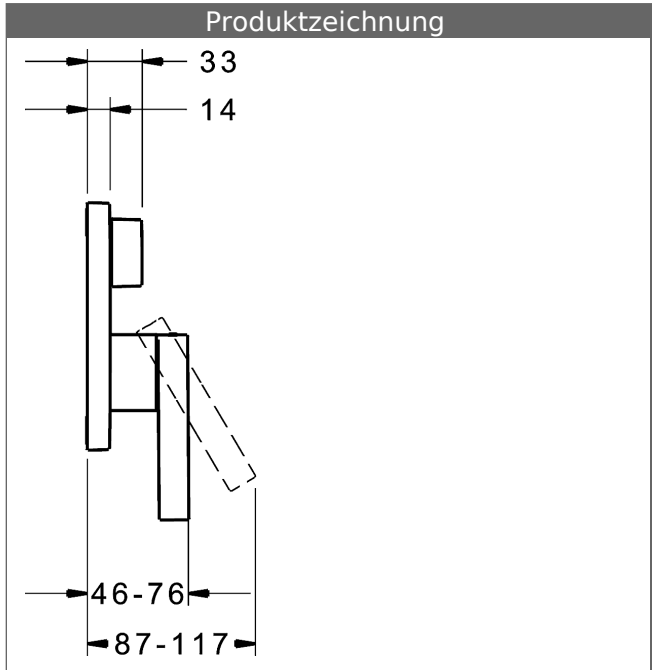

P-IX (Prüfzeichen beantragt)
Durchflussmenge: 21/21 l/min (Auslauf/Brause),
gemessen bei 3 bar Fließdruck

- Oberflächen in Trinkwasserkontakt sind frei von Nickelbeschichtung
- Bestehend aus:
- Befestigung der Funktionseinheit mit 4 Schrauben
- Schalldämpfer
- Sicherungseinrichtung Typ HD nach DIN EN 15096 (h > 250 mm)
- (-) Absicherung Wanneneinlauf unterhalb des Wannenrandes im häuslichen Bereich
- Dekorset bestehend aus:
- Bedienungshebel (Metall)
- Hülse und Wandrosette
- Rosette quadratisch, 150x150mm
- BLUECLICK Rosettenträger zur einfachen Montage
- BLUESWITCH manuelle, keramische Umstellung Wanne/Brause
- (-) für druckunabhängige Funktion
- BLUETUNE Ausrichtung der Rosette nach Einbau von $\pm 3,5^\circ$ möglich
- DVGW in Vorbereitung

HANSA Steuerpatrone classic 3.5

Produktnummer: 59913075

Anzahl in Stückliste: 1

(-) Keramikscheiben mit integrierten Fettdepots

(-) einstellbare Heißwassersperre

(-) einstellbare Wassermengenbegrenzung bis ca. 6 l/min

Variante	Art.-Nr.	
verchromt	87603003	

passend zu Einbaukörper 8000 / 8001

Produktbild

Produktzeichnung

Produktzeichnung

Zugehörige Produkte

Produktbild:	Beschreibung:	Artikelnummer:
	<p>HANSABLUEBOX Grundeinheit, Kompakt-Lösung, DN 15 (G1/2) Unterputz-Einbaukörper</p> <p>ohne Vorabspernung</p>	80000000
	<p>HANSABLUEBOX Grundeinheit, Kompakt-Lösung, DN 20 (G3/4) Unterputz-Einbaukörper</p> <p>mit Vorabspernung</p>	80010000