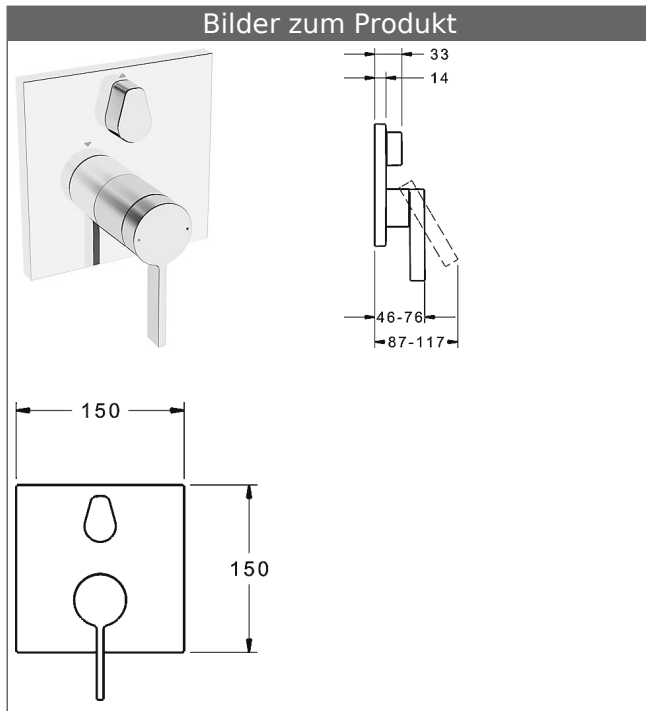

**HANSABLUEBOX Funktionseinheit mit Dekorset
zu HANSALOFT Einhand-Wannen-Batterie
mit Sicherungseinrichtung**
schraubenlose Rosette
Funktionseinheit mit BLUESWITCH Umstellung

Beschreibung

HANSABLUEBOX Funktionseinheit mit Dekorset
zu HANSALOFT Einhand-Wannen-Batterie
mit Sicherungseinrichtung
schraubenlose Rosette
Funktionseinheit mit BLUESWITCH Umstellung

P-IX (Prüfzeichen beantragt)
Durchflussmenge: 21/21 l/min (Auslauf/Brause),
gemessen bei 3 bar Fließdruck

- Oberflächen in Trinkwasserkontakt sind frei von Nickelbeschichtung
- Bestehend aus:
- Befestigung der Funktionseinheit mit 4 Schrauben
- Schalldämpfer
- Sicherungseinrichtung Typ HD nach DIN EN 15096 (h > 250 mm)
- (-) Absicherung Wanneneinlauf unterhalb des Wannenrandes im häuslichen Bereich
- Dekorset bestehend aus:
- Bedienungshebel (Metall)
- Hülse und Wandrosette
- Rosette quadratisch, 150x150mm
- BLUECLICK Rosettenträger zur einfachen Montage
- BLUESWITCH manuelle, keramische Umstellung Wanne/Brause
- (-) für druckunabhängige Funktion
- BLUETUNE Ausrichtung der Rosette nach Einbau von $\pm 3,5^\circ$ möglich
- DVGW in Vorbereitung

HANSA Steuerpatrone classic 3.5

Produktnummer: 59913075

Anzahl in Stückliste: 1

(-) Keramikscheiben mit integrierten Fettdepos

(-) einstellbare Heißwassersperre

(-) einstellbare Wassermengenbegrenzung bis ca. 6 l/min

Variante

Art.-Nr.

verchromt

87603003

passend zu Einbaukörper 8000 / 8001

Produktbild

Produktzeichnung

Produktzeichnung