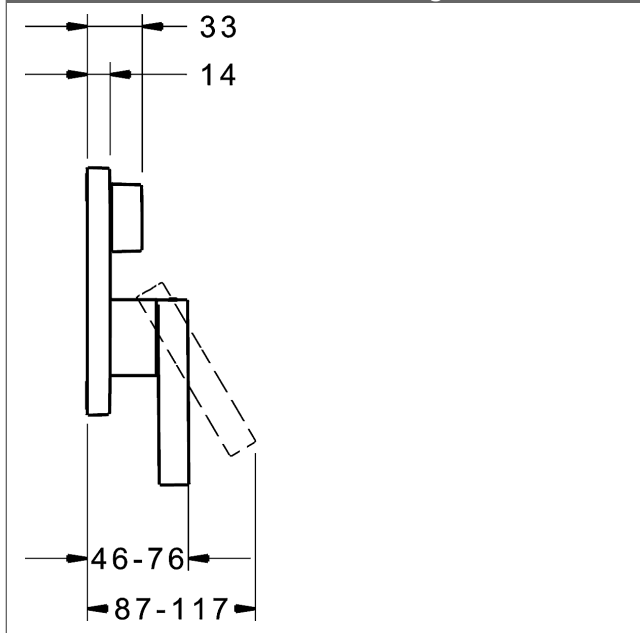

P-IX (Prüfzeichen beantragt)
Durchflussmenge: 21/21 l/min (Auslauf/Brause),
gemessen bei 3 bar Fließdruck

- Oberflächen in Trinkwasserkontakt sind frei von Nickelbeschichtung
- Bestehend aus:
- Befestigung der Funktionseinheit mit 4 Schrauben
- Schalldämpfer
- Sicherungseinrichtung Typ HD nach DIN EN 15096 (h > 250 mm)
- (-) Absicherung Wanneneinlauf unterhalb des Wannenrandes im häuslichen Bereich
- Dekorset bestehend aus:
- Bedienungshebel (Metall)
- Hülse und Wandrosette
- Rosette quadratisch, 150x150mm
- BLUECLICK Rosettenträger zur einfachen Montage
- BLUESWITCH manuelle, keramische Umstellung Wanne/Brause
- (-) für druckunabhängige Funktion
- BLUETUNE Ausrichtung der Rosette nach Einbau von $\pm 3,5^\circ$ möglich
- DVGW in Vorbereitung

HANSA Steuerpatrone classic 3.5

Produktnummer: 59913075

Anzahl in Stückliste: 1

(-) Keramikscheiben mit integrierten Fettdepts

(-) einstellbare Heißwassersperre

(-) einstellbare Wassermengenbegrenzung bis ca. 6 l/min

Variante

Art.-Nr.

verchromt

87603003

passend zu Einbaukörper 8000 / 8001

Produktbild

Produktzeichnung

Produktzeichnung