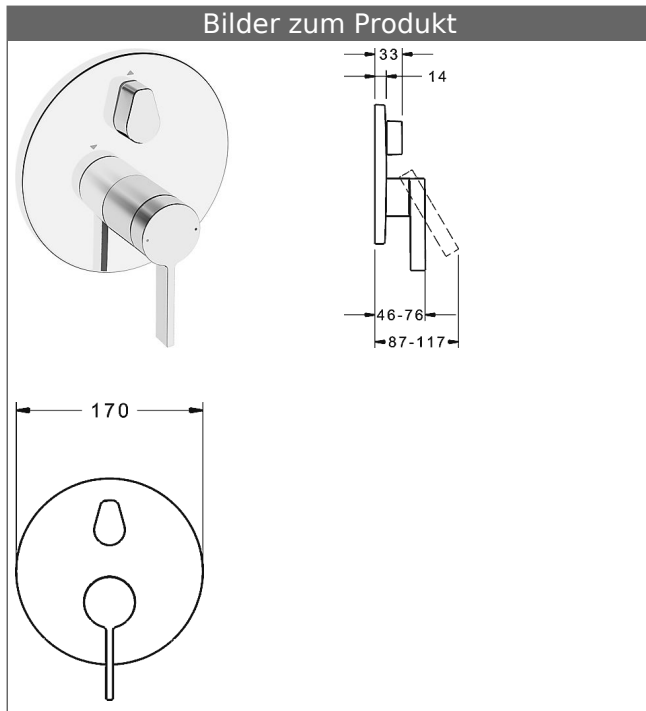

**HANSABLUEBOX Funktionseinheit mit Dekorset  
zu HANSALOFT Einhand-Wannen-Batterie  
mit Sicherungseinrichtung**  
schraubenlose Rosette  
Funktionseinheit mit BLUESWITCH Umstellung

**Beschreibung**

HANSABLUEBOX Funktionseinheit mit Dekorset  
zu HANSALOFT Einhand-Wannen-Batterie  
mit Sicherungseinrichtung  
schraubenlose Rosette  
Funktionseinheit mit BLUESWITCH Umstellung

P-IX (Prüfzeichen beantragt)  
Durchflussmenge: 21/21 l/min (Auslauf/Brause),  
gemessen bei 3 bar Fließdruck

- Oberflächen in Trinkwasserkontakt sind frei von Nickelbeschichtung
- Bestehend aus:
- Befestigung der Funktionseinheit mit 4 Schrauben
- Schalldämpfer
- Sicherungseinrichtung Typ HD nach DIN EN 15096 (h > 250 mm)
- (-) Absicherung Wanneneinlauf unterhalb des Wannenrandes im häuslichen Bereich
- Dekorset bestehend aus:
- Bedienungshebel (Metall)
- Hülse und Wandrosette
- Rosette rund, Ø 170 mm
- BLUECLICK Rosettenträger zur einfachen Montage
- BLUESWITCH manuelle, keramische Umstellung Wanne/Brause
- (-) für druckunabhängige Funktion
- BLUETUNE Ausrichtung der Rosette nach Einbau von  $\pm 3,5^\circ$  möglich
- DVGW in Vorbereitung

**HANSA Steuerpatrone classic 3.5**

Produktnummer: 59913075

Anzahl in Stückliste: 1

(-) Keramikscheiben mit integrierten Fettdepos

(-) einstellbare Heißwassersperre

(-) einstellbare Wassermengenbegrenzung bis ca. 6 l/min

Variante	Art.-Nr.	
verchromt	87723003	

passend zu Einbaukörper 8000 / 8001

Produktbild

Produktzeichnung

Produktzeichnung