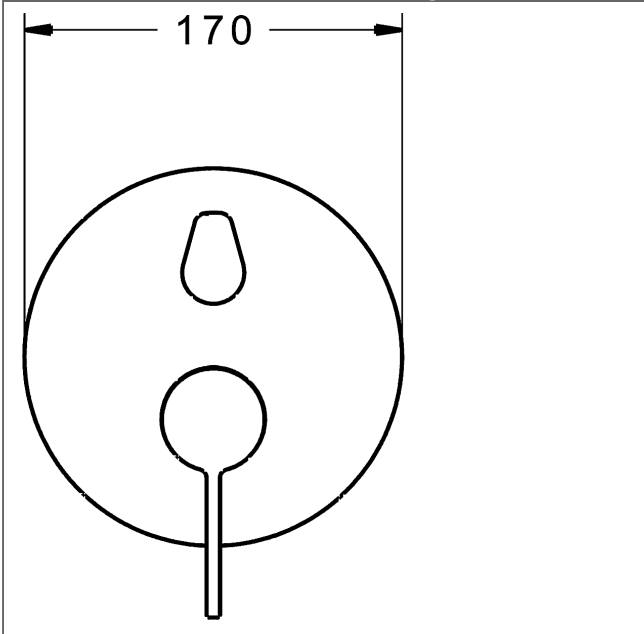

P-IX (Prüfzeichen beantragt)  
Durchflussmenge: 21/21 l/min (Auslauf/Brause),  
gemessen bei 3 bar Fließdruck

- Oberflächen in Trinkwasserkontakt sind frei von Nickelbeschichtung
- Bestehend aus:
- Befestigung der Funktionseinheit mit 4 Schrauben
- Schalldämpfer
- Sicherungseinrichtung Typ HD nach DIN EN 15096 (h > 250 mm)
- (-) Absicherung Wanneneinlauf unterhalb des Wannenrandes im häuslichen Bereich
- Dekorset bestehend aus:
- Bedienungshebel (Metall)
- Hülse und Wandrosette
- Rosette rund, Ø 170 mm
- BLUECLICK Rosettenträger zur einfachen Montage
- BLUESWITCH manuelle, keramische Umstellung Wanne/Brause
- (-) für druckunabhängige Funktion
- BLUETUNE Ausrichtung der Rosette nach Einbau von  $\pm 3,5^\circ$  möglich
- DVGW in Vorbereitung

**HANSA Steuerpatrone classic 3.5**

Produktnummer: 59913075

Anzahl in Stückliste: 1

(-) Keramikscheiben mit integrierten Fettdepots

(-) einstellbare Heißwassersperre

(-) einstellbare Wassermengenbegrenzung bis ca. 6 l/min

Variante	Art.-Nr.	
verchromt	87723003	

passend zu Einbaukörper 8000 / 8001

Produktbild

Produktzeichnung

Produktzeichnung

### Zugehörige Produkte

Produktbild:	Beschreibung:	Artikelnummer:
	<p><b>HANSABLUEBOX Grundeinheit, Kompakt-Lösung, DN 15 (G1/2) Unterputz-Einbaukörper</b></p> <p>ohne Vorabspernung</p>	80000000
	<p><b>HANSABLUEBOX Grundeinheit, Kompakt-Lösung, DN 20 (G3/4) Unterputz-Einbaukörper</b></p> <p>mit Vorabspernung</p>	80010000