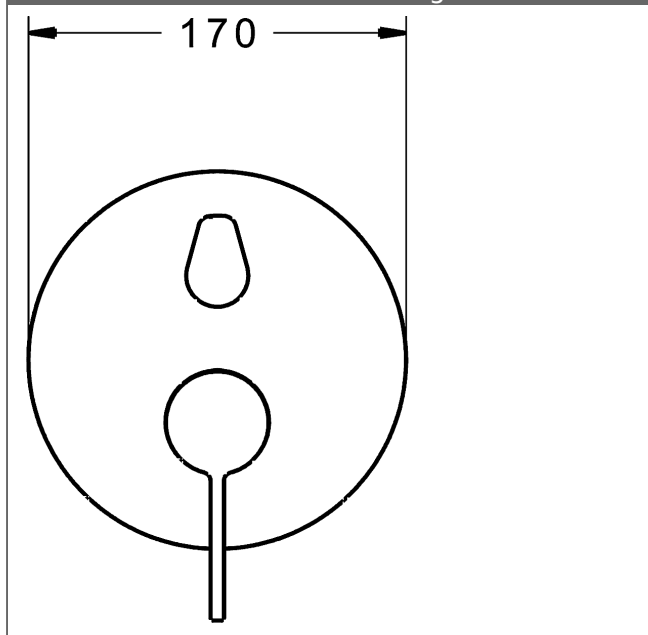

P-IX (Prüfzeichen beantragt)  
Durchflussmenge: 21/21 l/min (Auslauf/Brause),  
gemessen bei 3 bar Fließdruck

- Oberflächen in Trinkwasserkontakt sind frei von Nickelbeschichtung
- Bestehend aus:
- Befestigung der Funktionseinheit mit 4 Schrauben
- Schalldämpfer
- Sicherungseinrichtung Typ HD nach DIN EN 15096 (h > 250 mm)
- (-) Absicherung Wanneneinlauf unterhalb des Wannenrandes im häuslichen Bereich
- Dekorset bestehend aus:
- Bedienungshebel (Metall)
- Hülse und Wandrosette
- Rosette rund, Ø 170 mm
- BLUECLICK Rosettenträger zur einfachen Montage
- BLUESWITCH manuelle, keramische Umstellung Wanne/Brause
- (-) für druckunabhängige Funktion
- BLUETUNE Ausrichtung der Rosette nach Einbau von  $\pm 3,5^\circ$  möglich
- DVGW in Vorbereitung

**HANSA Steuerpatrone classic 3.5**

Produktnummer: 59913075

Anzahl in Stückliste: 1

(-) Keramikscheiben mit integrierten Fettdepts

(-) einstellbare Heißwassersperre

(-) einstellbare Wassermengenbegrenzung bis ca. 6 l/min

Variante	Art.-Nr.	
verchromt	87723003	

passend zu Einbaukörper 8000 / 8001

Produktbild

Produktzeichnung

Produktzeichnung