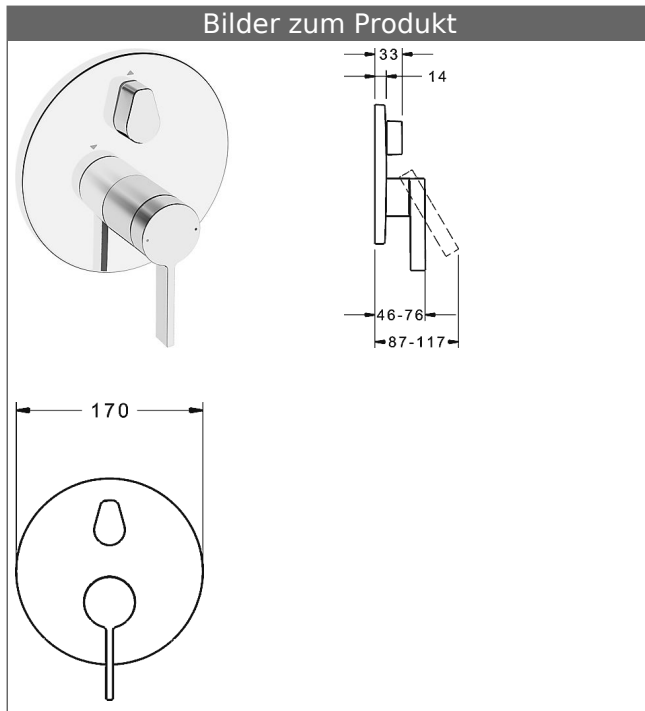

**HANSABLUEBOX Funktionseinheit mit Dekorset  
zu HANSALOFT Einhand-Wannen-Batterie  
mit Sicherungseinrichtung**  
schraubenlose Rosette  
Funktionseinheit mit BLUESWITCH Umstellung

Beschreibung

HANSABLUEBOX Funktionseinheit mit Dekorset  
zu HANSALOFT Einhand-Wannen-Batterie  
mit Sicherungseinrichtung  
schraubenlose Rosette  
Funktionseinheit mit BLUESWITCH Umstellung

P-IX (Prüfzeichen beantragt)  
Durchflussmenge: 21/21 l/min (Auslauf/Brause),  
gemessen bei 3 bar Fließdruck

- Oberflächen in Trinkwasserkontakt sind frei von Nickelbeschichtung
- Bestehend aus:
- Befestigung der Funktionseinheit mit 4 Schrauben
- Schalldämpfer
- Sicherungseinrichtung Typ HD nach DIN EN 15096 (h > 250 mm)
- (-) Absicherung Wanneneinlauf unterhalb des Wannenrandes im häuslichen Bereich
- Dekorset bestehend aus:
- Bedienungshebel (Metall)
- Hülse und Wandrosette
- Rosette rund, Ø 170 mm
- BLUECLICK Rosettenträger zur einfachen Montage
- BLUESWITCH manuelle, keramische Umstellung Wanne/Brause
- (-) für druckunabhängige Funktion
- BLUETUNE Ausrichtung der Rosette nach Einbau von  $\pm 3,5^\circ$  möglich
- DVGW in Vorbereitung

**HANSA Steuerpatrone classic 3.5**

Produktnummer: 59913075

Anzahl in Stückliste: 1

(-) Keramikscheiben mit integrierten Fettdepts

(-) einstellbare Heißwassersperre

(-) einstellbare Wassermengenbegrenzung bis ca. 6 l/min

Variante	Art.-Nr.	
verchromt	87723003	

passend zu Einbaukörper 8000 / 8001

Produktbild

Produktzeichnung

Produktzeichnung