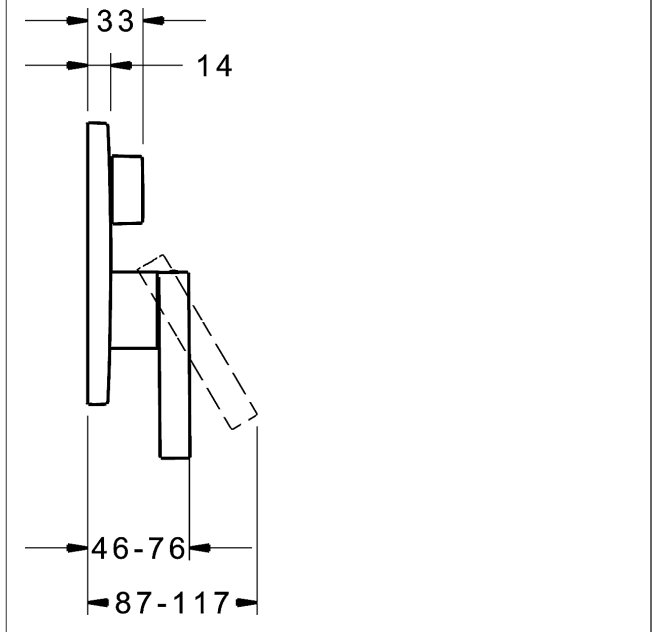

P-IX (Prüfzeichen beantragt)  
Durchflussmenge: 21/21 l/min (Auslauf/Brause),  
gemessen bei 3 bar Fließdruck

- Oberflächen in Trinkwasserkontakt sind frei von Nickelbeschichtung
- Bestehend aus:
- Befestigung der Funktionseinheit mit 4 Schrauben
- Schalldämpfer
- Sicherungseinrichtung Typ HD nach DIN EN 15096 (h > 250 mm)
- (-) Absicherung Wanneneinlauf unterhalb des Wannenrandes im häuslichen Bereich
- Dekorset bestehend aus:
- Bedienungshebel (Metall)
- Hülse und Wandrosette
- Rosette rund, Ø 170 mm
- BLUECLICK Rosettenträger zur einfachen Montage
- BLUESWITCH manuelle, keramische Umstellung Wanne/Brause
- (-) für druckunabhängige Funktion
- BLUETUNE Ausrichtung der Rosette nach Einbau von  $\pm 3,5^\circ$  möglich
- DVGW in Vorbereitung

**HANSA Steuerpatrone classic 3.5**

Produktnummer: 59913075

Anzahl in Stückliste: 1

(-) Keramikscheiben mit integrierten Fettdepots

(-) einstellbare Heißwassersperre

(-) einstellbare Wassermengenbegrenzung bis ca. 6 l/min

Variante	Art.-Nr.	
verchromt	87723003	

passend zu Einbaukörper 8000 / 8001

Produktbild

Produktzeichnung

Produktzeichnung

### Zugehörige Produkte

Produktbild:	Beschreibung:	Artikelnummer:
	<p><b>HANSABLUEBOX Grundeinheit, Kompakt-Lösung, DN 15 (G1/2) Unterputz-Einbaukörper</b></p> <p>ohne Vorabspernung</p>	80000000
	<p><b>HANSABLUEBOX Grundeinheit, Kompakt-Lösung, DN 20 (G3/4) Unterputz-Einbaukörper</b></p> <p>mit Vorabspernung</p>	80010000