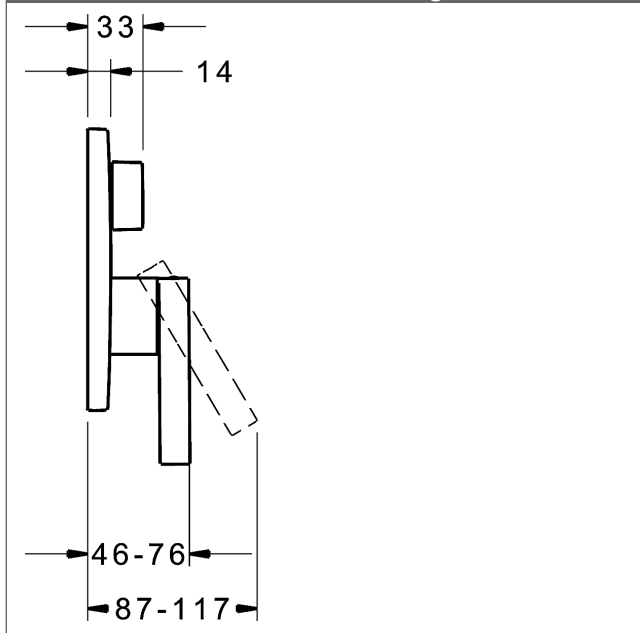

P-IX (Prüfzeichen beantragt)  
Durchflussmenge: 21/21 l/min (Auslauf/Brause),  
gemessen bei 3 bar Fließdruck

- Oberflächen in Trinkwasserkontakt sind frei von Nickelbeschichtung
- Bestehend aus:
- Befestigung der Funktionseinheit mit 4 Schrauben
- Schalldämpfer
- Sicherungseinrichtung Typ HD nach DIN EN 15096 (h > 250 mm)
- (-) Absicherung Wanneneinlauf unterhalb des Wannenrandes im häuslichen Bereich
- Dekorset bestehend aus:
- Bedienungshebel (Metall)
- Hülse und Wandrosette
- Rosette rund, Ø 170 mm
- BLUECLICK Rosettenträger zur einfachen Montage
- BLUESWITCH manuelle, keramische Umstellung Wanne/Brause
- (-) für druckunabhängige Funktion
- BLUETUNE Ausrichtung der Rosette nach Einbau von  $\pm 3,5^\circ$  möglich
- DVGW in Vorbereitung

**HANSA Steuerpatrone classic 3.5**

Produktnummer: 59913075

Anzahl in Stückliste: 1

(-) Keramikscheiben mit integrierten Fettdepts

(-) einstellbare Heißwassersperre

(-) einstellbare Wassermengenbegrenzung bis ca. 6 l/min

Variante	Art.-Nr.	
verchromt	87723003	

passend zu Einbaukörper 8000 / 8001

Produktbild

Produktzeichnung

Produktzeichnung