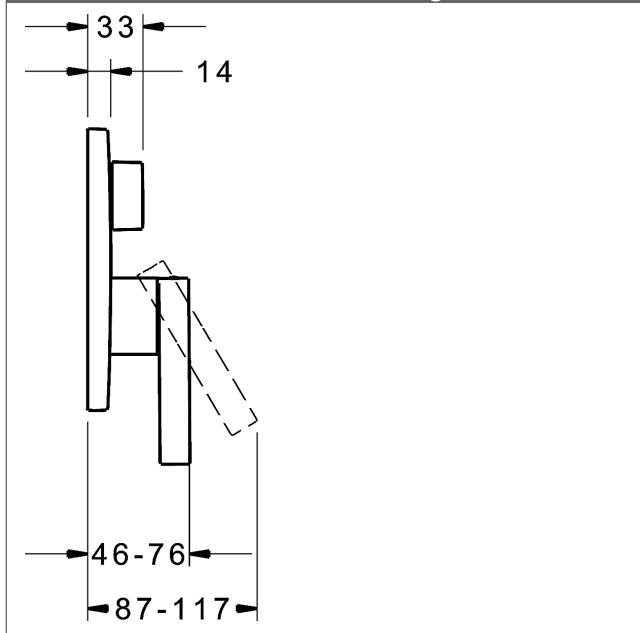

P-IX (Prüfzeichen beantragt)  
Durchflussmenge: 21/21 l/min (Auslauf/Brause),  
gemessen bei 3 bar Fließdruck

- Oberflächen in Trinkwasserkontakt sind frei von Nickelbeschichtung
- Bestehend aus:
- Befestigung der Funktionseinheit mit 4 Schrauben
- Schalldämpfer
- Sicherungseinrichtung Typ HD nach DIN EN 15096 (h > 250 mm)
- (-) Absicherung Wanneneinlauf unterhalb des Wannenrandes im häuslichen Bereich
- Dekorset bestehend aus:
- Bedienungshebel (Metall)
- Hülse und Wandrosette
- Rosette rund, Ø 170 mm
- BLUECLICK Rosettenträger zur einfachen Montage
- BLUESWITCH manuelle, keramische Umstellung Wanne/Brause
- (-) für druckunabhängige Funktion
- BLUETUNE Ausrichtung der Rosette nach Einbau von  $\pm 3,5^\circ$  möglich
- DVGW in Vorbereitung

**HANSA Steuerpatrone classic 3.5**

Produktnummer: 59913075

Anzahl in Stückliste: 1

(-) Keramikscheiben mit integrierten Fettdepos

(-) einstellbare Heißwassersperre

(-) einstellbare Wassermengenbegrenzung bis ca. 6 l/min

Variante	Art.-Nr.	
verchromt	87723003	

passend zu Einbaukörper 8000 / 8001

Produktbild

Produktzeichnung

Produktzeichnung