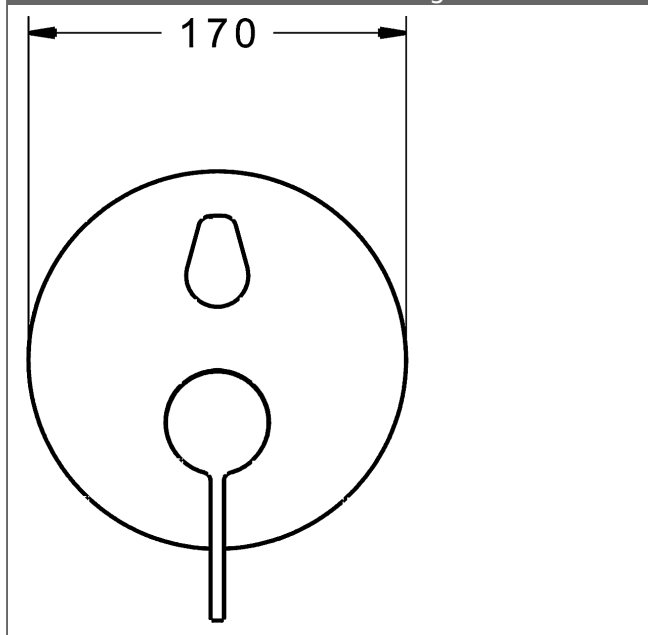

P-IX (Prüfzeichen beantragt)  
Durchflussmenge: 21/21 l/min (Auslauf/Brause),  
gemessen bei 3 bar Fließdruck

- Oberflächen in Trinkwasserkontakt sind frei von Nickelbeschichtung
- Bestehend aus:
- Befestigung der Funktionseinheit mit 4 Schrauben
- Schalldämpfer
- Sicherungseinrichtung Typ HD nach DIN EN 15096 (h > 250 mm)
- (-) Absicherung Wanneneinlauf unterhalb des Wannenrandes im häuslichen Bereich
- Dekorset bestehend aus:
- Bedienungshebel (Metall)
- Hülse und Wandrosette
- Rosette rund, Ø 170 mm
- BLUECLICK Rosettenträger zur einfachen Montage
- BLUESWITCH manuelle, keramische Umstellung Wanne/Brause
- (-) für druckunabhängige Funktion
- BLUETUNE Ausrichtung der Rosette nach Einbau von  $\pm 3,5^\circ$  möglich
- DVGW in Vorbereitung

**HANSA Steuerpatrone classic 3.5**

Produktnummer: 59913075

Anzahl in Stückliste: 1

(-) Keramikscheiben mit integrierten Fettdepos

(-) einstellbare Heißwassersperre

(-) einstellbare Wassermengenbegrenzung bis ca. 6 l/min

Variante	Art.-Nr.	
verchromt	87723003	

passend zu Einbaukörper 8000 / 8001

Produktbild

Produktzeichnung

Produktzeichnung