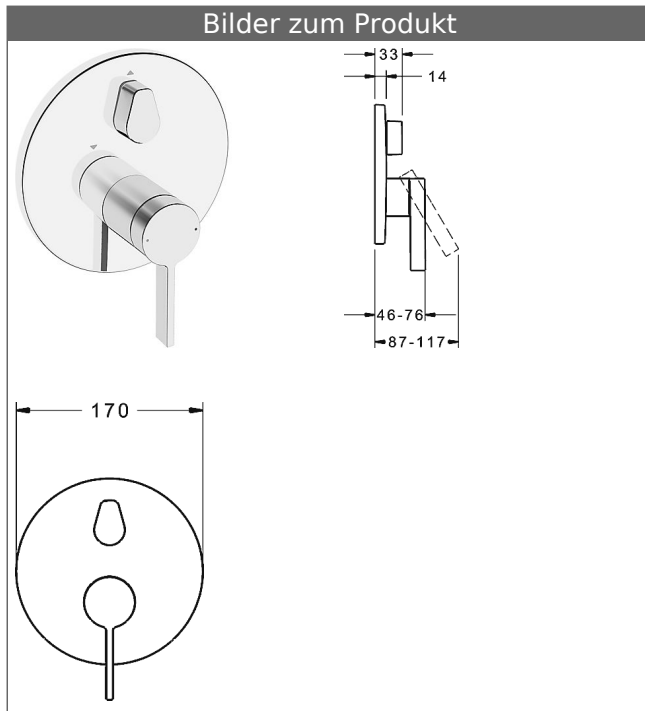

**HANSABLUEBOX Funktionseinheit mit Dekorset  
zu HANSALOFT Einhand-Wannen-Batterie  
mit Sicherungseinrichtung**  
schraubenlose Rosette  
Funktionseinheit mit BLUESWITCH Umstellung

**Beschreibung**

HANSABLUEBOX Funktionseinheit mit Dekorset  
zu HANSALOFT Einhand-Wannen-Batterie  
mit Sicherungseinrichtung  
schraubenlose Rosette  
Funktionseinheit mit BLUESWITCH Umstellung

P-IX (Prüfzeichen beantragt)  
Durchflussmenge: 21/21 l/min (Auslauf/Brause),  
gemessen bei 3 bar Fließdruck

- Oberflächen in Trinkwasserkontakt sind frei von Nickelbeschichtung
- Bestehend aus:
- Befestigung der Funktionseinheit mit 4 Schrauben
- Schalldämpfer
- Sicherungseinrichtung Typ HD nach DIN EN 15096 (h > 250 mm)
- (-) Absicherung Wanneneinlauf unterhalb des Wannenrandes im häuslichen Bereich
- Dekorset bestehend aus:
- Bedienungshebel (Metall)
- Hülse und Wandrosette
- Rosette rund, Ø 170 mm
- BLUECLICK Rosettenträger zur einfachen Montage
- BLUESWITCH manuelle, keramische Umstellung Wanne/Brause
- (-) für druckunabhängige Funktion
- BLUETUNE Ausrichtung der Rosette nach Einbau von  $\pm 3,5^\circ$  möglich
- DVGW in Vorbereitung

**HANSA Steuerpatrone classic 3.5**

Produktnummer: 59913075

Anzahl in Stückliste: 1

(-) Keramikscheiben mit integrierten Fettdepots

(-) einstellbare Heißwassersperre

(-) einstellbare Wassermengenbegrenzung bis ca. 6 l/min

Variante	Art.-Nr.	
verchromt	87723003	

passend zu Einbaukörper 8000 / 8001

Produktbild

Produktzeichnung

Produktzeichnung