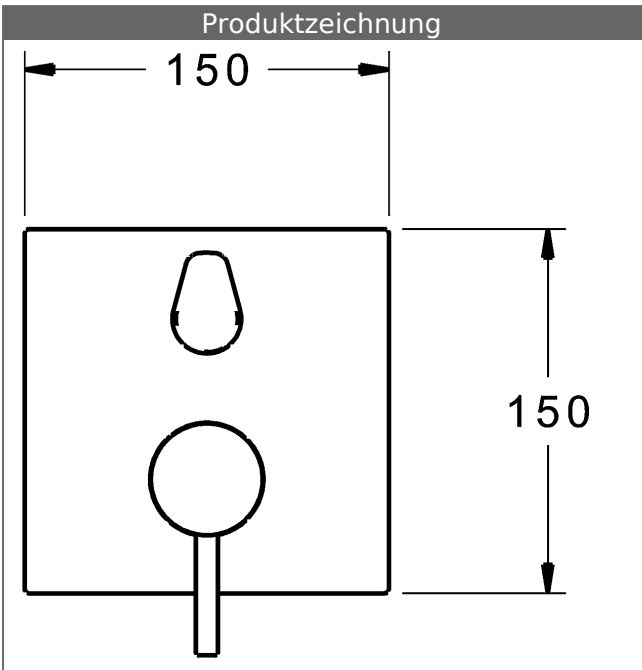

P-IX (Prüfzeichen beantragt)
Durchflussmenge: 21/21 l/min (Auslauf/Brause),
gemessen bei 3 bar Fließdruck

- Oberflächen in Trinkwasserkontakt sind frei von Nickelbeschichtung
- Bestehend aus:
- Befestigung der Funktionseinheit mit 4 Schrauben
- manuelle Umstellung Wanne/Brause
- mit keramischer Umstellung für druckunabhängige Funktion
- Dekorset bestehend aus:
- Pin-Bedienungshebel (Metall)
- Hülse und Wandrosette
- Rosette quadratisch, 150x150mm
- BLUECLICK Rosettenträger zur einfachen Montage
- BLUESWITCH manuelle, keramische Umstellung Wanne/Brause
- (-) für druckunabhängige Funktion
- BLUETUNE Ausrichtung der Rosette nach Einbau von $\pm 3,5^\circ$ möglich
- DVGW in Vorbereitung

HANSA Steuerpatrone classic 3.5

Produktnummer: 59913075

Anzahl in Stückliste: 1

(-) Keramikscheiben mit integrierten Fettdepots

(-) einstellbare Heißwassersperre

(-) einstellbare Wassermengenbegrenzung bis ca. 6 l/min

Variante	Art.-Nr.	
verchromt	81119573	

passend zu Einbaukörper 8000 / 8001

Produktbild

Produktzeichnung

Produktzeichnung

Zugehörige Produkte

Produktbild:	Beschreibung:	Artikelnummer:
	<p>HANSABLUEBOX Grundeinheit, Kompakt-Lösung, DN 15 (G1/2) Unterputz-Einbaukörper</p> <p>ohne Vorabspernung</p>	<p>80000000</p>
	<p>HANSABLUEBOX Grundeinheit, Kompakt-Lösung, DN 20 (G3/4) Unterputz-Einbaukörper</p> <p>mit Vorabspernung</p>	<p>80010000</p>