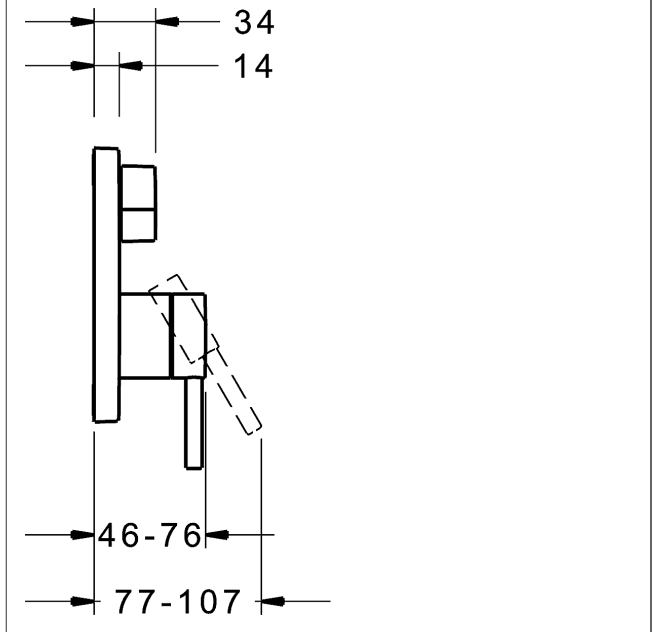

P-IX (Prüfzeichen beantragt)
Durchflussmenge: 21/21 l/min (Auslauf/Brause),
gemessen bei 3 bar Fließdruck

- Oberflächen in Trinkwasserkontakt sind frei von Nickelbeschichtung
- Bestehend aus:
- Befestigung der Funktionseinheit mit 4 Schrauben
- manuelle Umstellung Wanne/Brause
- mit keramischer Umstellung für druckunabhängige Funktion
- Dekorset bestehend aus:
- Pin-Bedienungshebel (Metall)
- Hülse und Wandrosette
- Rosette quadratisch, 150x150mm
- BLUECLICK Rosettenträger zur einfachen Montage
- BLUESWITCH manuelle, keramische Umstellung Wanne/Brause
- (-) für druckunabhängige Funktion
- BLUETUNE Ausrichtung der Rosette nach Einbau von $\pm 3,5^\circ$ möglich
- DVGW in Vorbereitung

HANSA Steuerpatrone classic 3.5

Produktnummer: 59913075

Anzahl in Stückliste: 1

(-) Keramikscheiben mit integrierten Fettdepots

(-) einstellbare Heißwassersperre

(-) einstellbare Wassermengenbegrenzung bis ca. 6 l/min

Variante	Art.-Nr.	
verchromt	81119573	

passend zu Einbaukörper 8000 / 8001

Produktbild

Produktzeichnung

Produktzeichnung

Zugehörige Produkte

Produktbild:	Beschreibung:	Artikelnummer:
	<p>HANSABLUEBOX Grundeinheit, Kompakt-Lösung, DN 15 (G1/2) Unterputz-Einbaukörper</p> <p>ohne Vorabspernung</p>	80000000
	<p>HANSABLUEBOX Grundeinheit, Kompakt-Lösung, DN 20 (G3/4) Unterputz-Einbaukörper</p> <p>mit Vorabspernung</p>	80010000