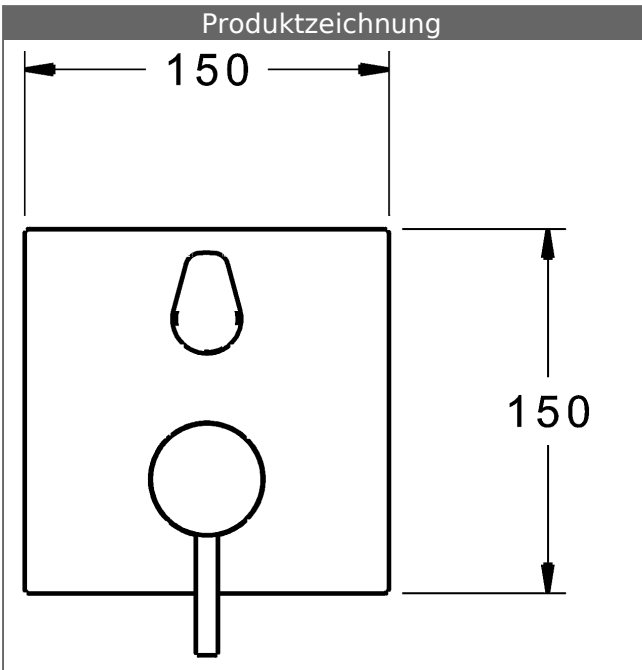

P-IX (Prüfzeichen beantragt)
Durchflussmenge: 21/21 l/min (Auslauf/Brause),
gemessen bei 3 bar Fließdruck

- Oberflächen in Trinkwasserkontakt sind frei von Nickelbeschichtung
- Bestehend aus:
- Befestigung der Funktionseinheit mit 4 Schrauben
- manuelle Umstellung Wanne/Brause
- mit keramischer Umstellung für druckunabhängige Funktion
- Dekorset bestehend aus:
- Pin-Bedienungshebel (Metall)
- Hülse und Wandrosette
- Rosette quadratisch, 150x150mm
- BLUECLICK Rosettenträger zur einfachen Montage
- BLUESWITCH manuelle, keramische Umstellung Wanne/Brause
- (-) für druckunabhängige Funktion
- BLUETUNE Ausrichtung der Rosette nach Einbau von $\pm 3,5^\circ$ möglich
- DVGW in Vorbereitung

HANSA Steuerpatrone classic 3.5

Produktnummer: 59913075

Anzahl in Stückliste: 1

(-) Keramikscheiben mit integrierten Fettdepots

(-) einstellbare Heißwassersperre

(-) einstellbare Wassermengenbegrenzung bis ca. 6 l/min

Variante	Art.-Nr.	
verchromt	81119573	

passend zu Einbaukörper 8000 / 8001

Produktbild

Produktzeichnung

Produktzeichnung

Zugehörige Produkte

Produktbild:	Beschreibung:	Artikelnummer:
	<p>HANSABLUEBOX Grundeinheit, Kompakt-Lösung, DN 15 (G1/2) Unterputz-Einbaukörper</p> <p>ohne Vorabspernung</p>	80000000
	<p>HANSABLUEBOX Grundeinheit, Kompakt-Lösung, DN 20 (G3/4) Unterputz-Einbaukörper</p> <p>mit Vorabspernung</p>	80010000