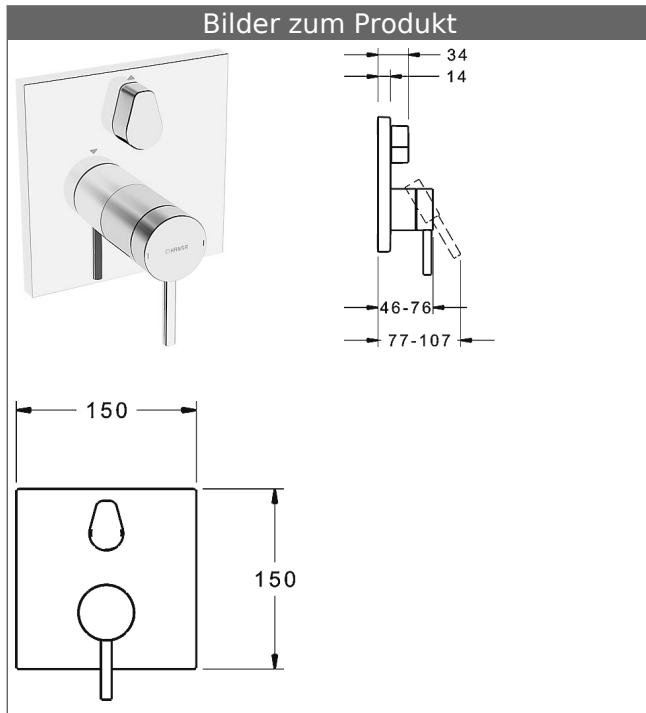

HANSABLUEBOX Funktionseinheit mit Dekorset zu HANSADESIGNO Einhand-Wannen-Batterie

schraubenlose Rosette

Funktionseinheit mit BLUESWITCH Umstellung

Beschreibung

HANSABLUEBOX Funktionseinheit mit Dekorset
zu HANSADESIGNO Einhand-Wannen-Batterie
schraubenlose Rosette
Funktionseinheit mit BLUESWITCH Umstellung

P-IX (Prüfzeichen beantragt)
Durchflussmenge: 21/21 l/min (Auslauf/Brause),
gemessen bei 3 bar Fließdruck

- Oberflächen in Trinkwasserkontakt sind frei von Nickelbeschichtung
- Bestehend aus:
- Befestigung der Funktionseinheit mit 4 Schrauben
- manuelle Umstellung Wanne/Brause
- mit keramischer Umstellung für druckunabhängige Funktion
- Dekorset bestehend aus:
- Pin-Bedienungshebel (Metall)
- Hülse und Wandrosette
- Rosette quadratisch, 150x150mm
- BLUECLICK Rosettenträger zur einfachen Montage
- BLUESWITCH manuelle, keramische Umstellung Wanne/Brause
- (-) für druckunabhängige Funktion
- BLUETUNE Ausrichtung der Rosette nach Einbau von $\pm 3,5^\circ$ möglich
- DVGW in Vorbereitung

HANSA Steuerpatrone classic 3.5

Produktnummer: 59913075

Anzahl in Stückliste: 1

(-) Keramikscheiben mit integrierten Fettdepots

(-) einstellbare Heißwassersperre

(-) einstellbare Wassermengenbegrenzung bis ca. 6 l/min

Variante	Art.-Nr.	
verchromt	81119573	

passend zu Einbaukörper 8000 / 8001

Produktbild

Produktzeichnung

Produktzeichnung

Zugehörige Produkte

Produktbild:	Beschreibung:	Artikelnummer:
	<p>HANSABLUEBOX Grundeinheit, Kompakt-Lösung, DN 15 (G1/2) Unterputz-Einbaukörper</p> <p>ohne Vorabspernung</p>	<p>80000000</p>
	<p>HANSABLUEBOX Grundeinheit, Kompakt-Lösung, DN 20 (G3/4) Unterputz-Einbaukörper</p> <p>mit Vorabspernung</p>	<p>80010000</p>