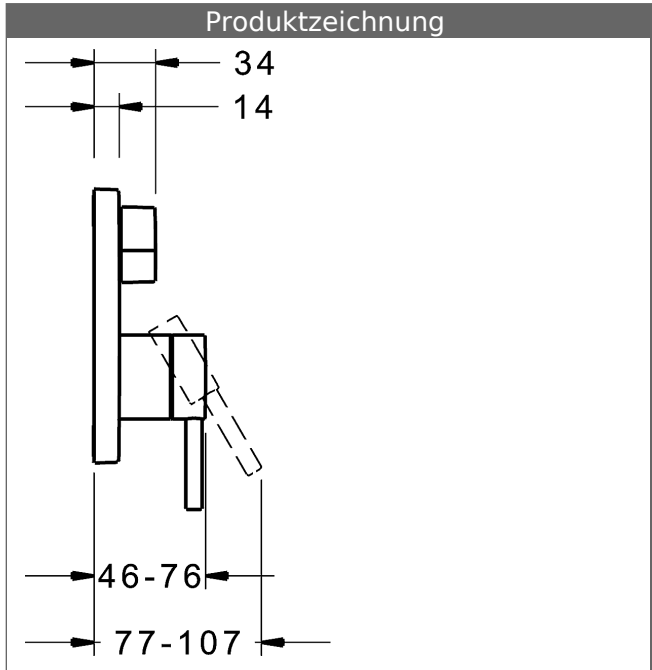

P-IX (Prüfzeichen beantragt)
Durchflussmenge: 21/21 l/min (Auslauf/Brause),
gemessen bei 3 bar Fließdruck

- Oberflächen in Trinkwasserkontakt sind frei von Nickelbeschichtung
- Bestehend aus:
- Befestigung der Funktionseinheit mit 4 Schrauben
- manuelle Umstellung Wanne/Brause
- mit keramischer Umstellung für druckunabhängige Funktion
- Dekorset bestehend aus:
- Pin-Bedienungshebel (Metall)
- Hülse und Wandrosette
- Rosette quadratisch, 150x150mm
- BLUECLICK Rosettenträger zur einfachen Montage
- BLUESWITCH manuelle, keramische Umstellung Wanne/Brause
- (-) für druckunabhängige Funktion
- BLUETUNE Ausrichtung der Rosette nach Einbau von $\pm 3,5^\circ$ möglich
- DVGW in Vorbereitung

HANSA Steuerpatrone classic 3.5

Produktnummer: 59913075

Anzahl in Stückliste: 1

(-) Keramikscheiben mit integrierten Fettdepots

(-) einstellbare Heißwassersperre

(-) einstellbare Wassermengenbegrenzung bis ca. 6 l/min

Variante	Art.-Nr.	
verchromt	81119573	

passend zu Einbaukörper 8000 / 8001

Produktbild

Produktzeichnung

Produktzeichnung

Zugehörige Produkte

Produktbild:	Beschreibung:	Artikelnummer:
	<p>HANSABLUEBOX Grundeinheit, Kompakt-Lösung, DN 15 (G1/2) Unterputz-Einbaukörper</p> <p>ohne Vorabspernung</p>	80000000
	<p>HANSABLUEBOX Grundeinheit, Kompakt-Lösung, DN 20 (G3/4) Unterputz-Einbaukörper</p> <p>mit Vorabspernung</p>	80010000