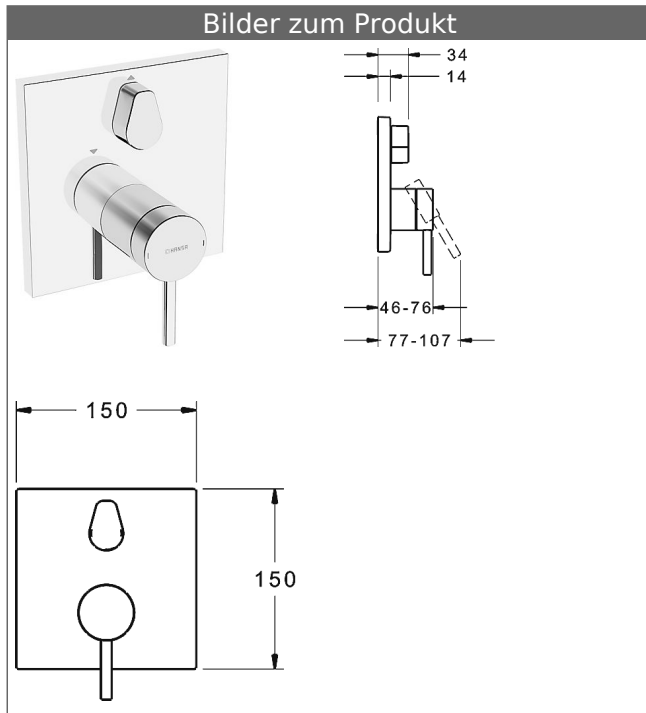

HANSABLUEBOX Funktionseinheit mit Dekorset zu HANSADESIGNO Einhand-Wannen-Batterie

schraubenlose Rosette

Funktionseinheit mit BLUESWITCH Umstellung

Beschreibung

HANSABLUEBOX Funktionseinheit mit Dekorset
zu HANSADESIGNO Einhand-Wannen-Batterie
schraubenlose Rosette
Funktionseinheit mit BLUESWITCH Umstellung

P-IX (Prüfzeichen beantragt)
Durchflussmenge: 21/21 l/min (Auslauf/Brause),
gemessen bei 3 bar Fließdruck

- Oberflächen in Trinkwasserkontakt sind frei von Nickelbeschichtung
- Bestehend aus:
- Befestigung der Funktionseinheit mit 4 Schrauben
- manuelle Umstellung Wanne/Brause
- mit keramischer Umstellung für druckunabhängige Funktion
- Dekorset bestehend aus:
- Pin-Bedienungshebel (Metall)
- Hülse und Wandrosette
- Rosette quadratisch, 150x150mm
- BLUECLICK Rosettenträger zur einfachen Montage
- BLUESWITCH manuelle, keramische Umstellung Wanne/Brause
- (-) für druckunabhängige Funktion
- BLUETUNE Ausrichtung der Rosette nach Einbau von $\pm 3,5^\circ$ möglich
- DVGW in Vorbereitung

HANSA Steuerpatrone classic 3.5

Produktnummer: 59913075

Anzahl in Stückliste: 1

(-) Keramikscheiben mit integrierten Fettdepots

(-) einstellbare Heißwassersperre

(-) einstellbare Wassermengenbegrenzung bis ca. 6 l/min

Variante	Art.-Nr.	
verchromt	81119573	

passend zu Einbaukörper 8000 / 8001

Produktbild

Produktzeichnung

Produktzeichnung

Zugehörige Produkte

Produktbild:	Beschreibung:	Artikelnummer:
	<p>HANSABLUEBOX Grundeinheit, Kompakt-Lösung, DN 15 (G1/2) Unterputz-Einbaukörper</p> <p>ohne Vorabspernung</p>	80000000
	<p>HANSABLUEBOX Grundeinheit, Kompakt-Lösung, DN 20 (G3/4) Unterputz-Einbaukörper</p> <p>mit Vorabspernung</p>	80010000