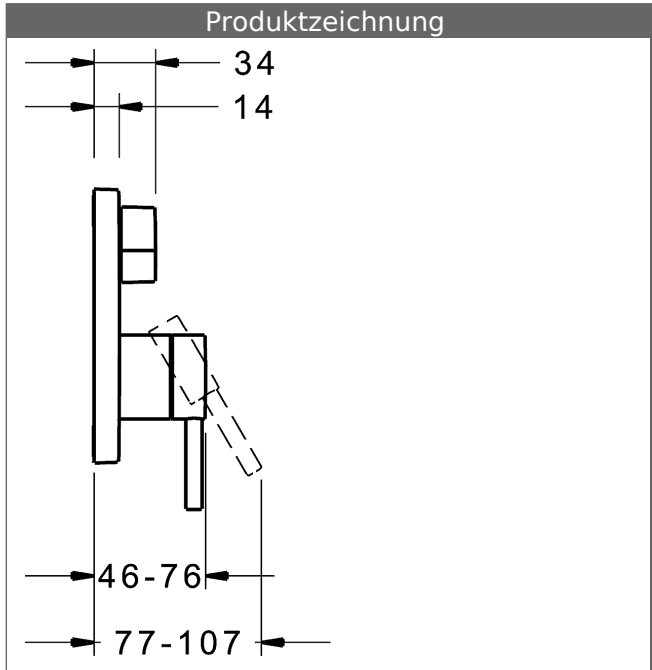

P-IX (Prüfzeichen beantragt)
Durchflussmenge: 21/21 l/min (Auslauf/Brause),
gemessen bei 3 bar Fließdruck

- Oberflächen in Trinkwasserkontakt sind frei von Nickelbeschichtung
- Bestehend aus:
- Befestigung der Funktionseinheit mit 4 Schrauben
- manuelle Umstellung Wanne/Brause
- mit keramischer Umstellung für druckunabhängige Funktion
- Dekorset bestehend aus:
- Pin-Bedienungshebel (Metall)
- Hülse und Wandrosette
- Rosette quadratisch, 150x150mm
- BLUECLICK Rosettenträger zur einfachen Montage
- BLUESWITCH manuelle, keramische Umstellung Wanne/Brause
- (-) für druckunabhängige Funktion
- BLUETUNE Ausrichtung der Rosette nach Einbau von $\pm 3,5^\circ$ möglich
- DVGW in Vorbereitung

HANSA Steuerpatrone classic 3.5

Produktnummer: 59913075

Anzahl in Stückliste: 1

(-) Keramikscheiben mit integrierten Fettdepots

(-) einstellbare Heißwassersperre

(-) einstellbare Wassermengenbegrenzung bis ca. 6 l/min

Variante	Art.-Nr.	
verchromt	81119573	

passend zu Einbaukörper 8000 / 8001

Produktbild

Produktzeichnung

Produktzeichnung

Zugehörige Produkte

Produktbild:	Beschreibung:	Artikelnummer:
	<p>HANSABLUEBOX Grundeinheit, Kompakt-Lösung, DN 15 (G1/2) Unterputz-Einbaukörper</p> <p>ohne Vorabspernung</p>	<p>80000000</p>
	<p>HANSABLUEBOX Grundeinheit, Kompakt-Lösung, DN 20 (G3/4) Unterputz-Einbaukörper</p> <p>mit Vorabspernung</p>	<p>80010000</p>