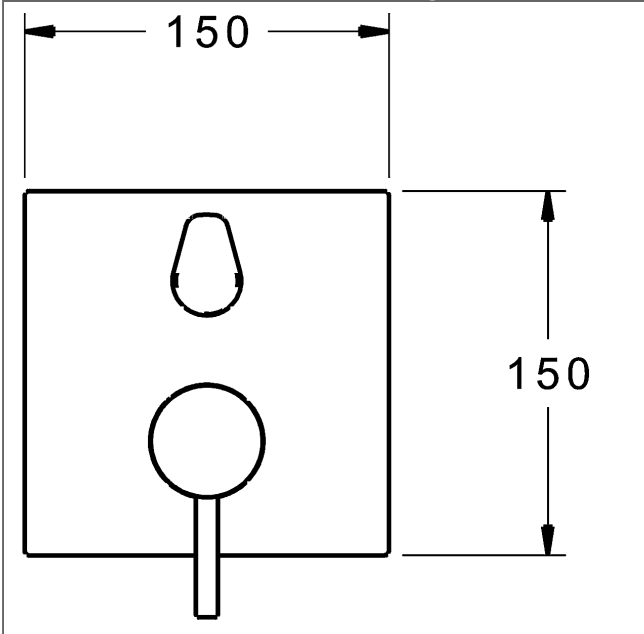

P-IX (Prüfzeichen beantragt)
Durchflussmenge: 21/21 l/min (Auslauf/Brause),
gemessen bei 3 bar Fließdruck

- Oberflächen in Trinkwasserkontakt sind frei von Nickelbeschichtung
- Bestehend aus:
- Befestigung der Funktionseinheit mit 4 Schrauben
- manuelle Umstellung Wanne/Brause
- mit keramischer Umstellung für druckunabhängige Funktion
- Dekorset bestehend aus:
- Pin-Bedienungshebel (Metall)
- Hülse und Wandrosette
- Rosette quadratisch, 150x150mm
- BLUECLICK Rosettenträger zur einfachen Montage
- BLUESWITCH manuelle, keramische Umstellung Wanne/Brause
- (-) für druckunabhängige Funktion
- BLUETUNE Ausrichtung der Rosette nach Einbau von $\pm 3,5^\circ$ möglich
- DVGW in Vorbereitung

HANSA Steuerpatrone classic 3.5

Produktnummer: 59913075

Anzahl in Stückliste: 1

(-) Keramikscheiben mit integrierten Fettdepots

(-) einstellbare Heißwassersperre

(-) einstellbare Wassermengenbegrenzung bis ca. 6 l/min

Variante	Art.-Nr.	
verchromt	81119573	

passend zu Einbaukörper 8000 / 8001

Produktbild

Produktzeichnung

Produktzeichnung

Zugehörige Produkte

Produktbild:	Beschreibung:	Artikelnummer:
	<p>HANSABLUEBOX Grundeinheit, Kompakt-Lösung, DN 15 (G1/2) Unterputz-Einbaukörper</p> <p>ohne Vorabspernung</p>	80000000
	<p>HANSABLUEBOX Grundeinheit, Kompakt-Lösung, DN 20 (G3/4) Unterputz-Einbaukörper</p> <p>mit Vorabspernung</p>	80010000