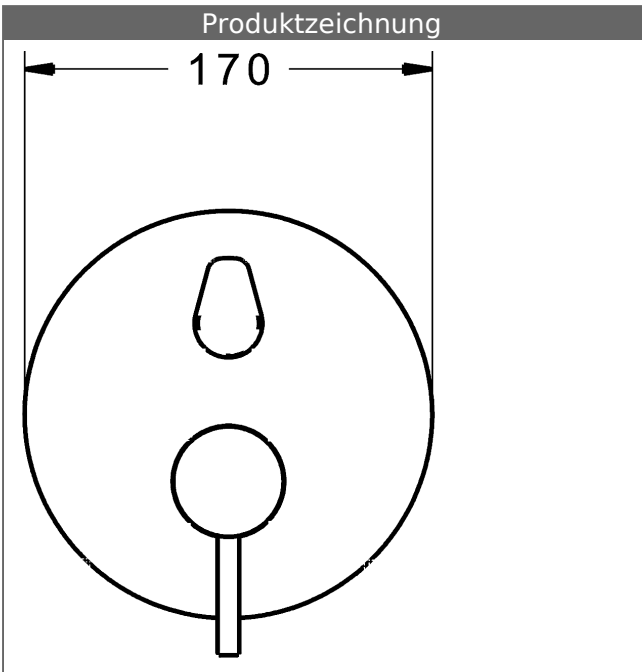

- Oberflächen in Trinkwasserkontakt sind frei von Nickelbeschichtung
- Bestehend aus:
- Befestigung der Funktionseinheit mit 4 Schrauben
- Schalldämpfer
- Dekorset bestehend aus:
- Pin-Bedienungshebel (Metall)
- Hülse und Wandrosette
- Rosette rund, Ø 170 mm
- BLUECLICK Rosettenträger zur einfachen Montage
- BLUESWITCH manuelle, keramische Umstellung Wanne/Brause
- (-) für druckunabhängige Funktion
- BLUETUNE Ausrichtung der Rosette nach Einbau von  $\pm 3,5^\circ$  möglich
- DVGW in Vorbereitung

### HANSA Steuerpatrone classic 3.5

Produktnummer: 59913075

Anzahl in Stückliste: 1

(-) Keramikscheiben mit integrierten Fettdepots

(-) einstellbare Heißwassersperre

(-) einstellbare Wassermengenbegrenzung bis ca. 6 l/min

Variante	Art.-Nr.	
verchromt	81119583	

passend zu Einbaukörper 8000 / 8001

Produktbild

Produktzeichnung

Produktzeichnung