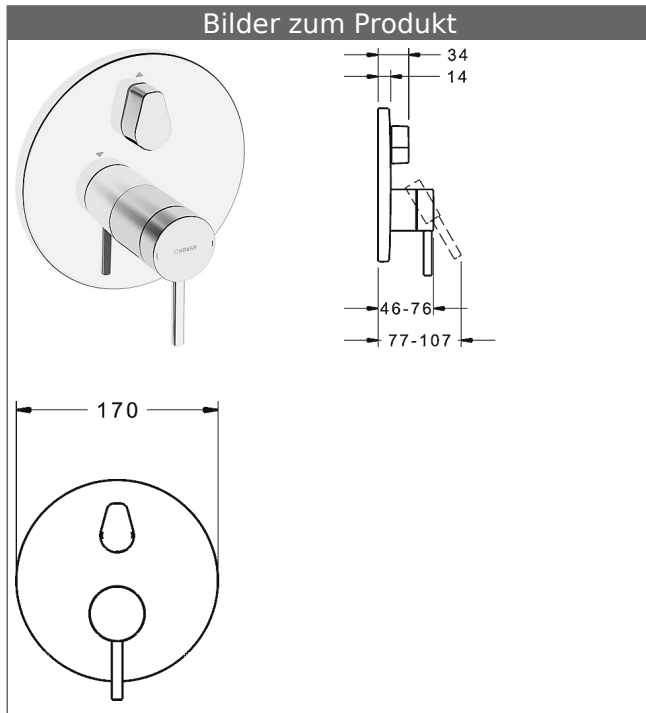

HANSABLUEBOX Funktionseinheit mit Dekorset zu HANSADESIGNO Einhand-Wannen-Batterie

schraubenlose Rosette

Funktionseinheit mit BLUESWITCH Umstellung

Beschreibung

HANSABLUEBOX Funktionseinheit mit Dekorset
zu HANSADESIGNO Einhand-Wannen-Batterie
schraubenlose Rosette
Funktionseinheit mit BLUESWITCH Umstellung

P-IX (Prüfzeichen beantragt)
Durchflussmenge: 21/21 l/min (Auslauf/Brause),
gemessen bei 3 bar Fließdruck

- Oberflächen in Trinkwasserkontakt sind frei von Nickelbeschichtung
- Bestehend aus:
- Befestigung der Funktionseinheit mit 4 Schrauben
- Schalldämpfer
- Dekorset bestehend aus:
- Pin-Bedienungshebel (Metall)
- Hülse und Wandrosette
- Rosette rund, Ø 170 mm
- BLUECLICK Rosettenträger zur einfachen Montage
- BLUESWITCH manuelle, keramische Umstellung Wanne/Brause
- (-) für druckunabhängige Funktion
- BLUETUNE Ausrichtung der Rosette nach Einbau von $\pm 3,5^\circ$ möglich
- DVGW in Vorbereitung

HANSA Steuerpatrone classic 3.5

Produktnummer: 59913075

Anzahl in Stückliste: 1

(-) Keramikscheiben mit integrierten Fettdepots

(-) einstellbare Heißwassersperre

(-) einstellbare Wassermengenbegrenzung bis ca. 6 l/min

Variante	Art.-Nr.	
verchromt	81119583	

passend zu Einbaukörper 8000 / 8001

Produktbild

Produktzeichnung

Produktzeichnung

Zugehörige Produkte

Produktbild:	Beschreibung:	Artikelnummer:
	<p>HANSABLUEBOX Grundeinheit, Kompakt-Lösung, DN 15 (G1/2) Unterputz-Einbaukörper</p> <p>ohne Vorabspernung</p>	<p>80000000</p>
	<p>HANSABLUEBOX Grundeinheit, Kompakt-Lösung, DN 20 (G3/4) Unterputz-Einbaukörper</p> <p>mit Vorabspernung</p>	<p>80010000</p>