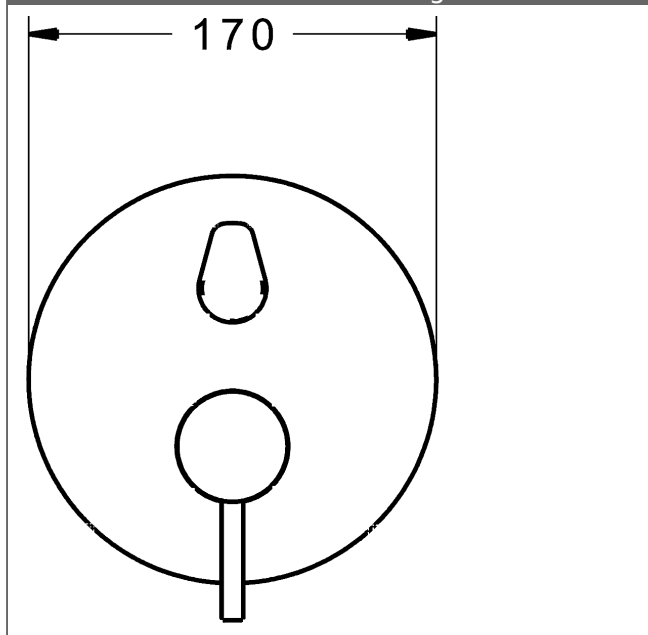

P-IX (Prüfzeichen beantragt)
Durchflussmenge: 21/21 l/min (Auslauf/Brause),
gemessen bei 3 bar Fließdruck

- Oberflächen in Trinkwasserkontakt sind frei von Nickelbeschichtung
- Bestehend aus:
- Befestigung der Funktionseinheit mit 4 Schrauben
- Schalldämpfer
- Dekorset bestehend aus:
- Pin-Bedienungshebel (Metall)
- Hülse und Wandrosette
- Rosette rund, Ø 170 mm
- BLUECLICK Rosettenträger zur einfachen Montage
- BLUESWITCH manuelle, keramische Umstellung Wanne/Brause
- (-) für druckunabhängige Funktion
- BLUETUNE Ausrichtung der Rosette nach Einbau von $\pm 3,5^\circ$ möglich
- DVGW in Vorbereitung

HANSA Steuerpatrone classic 3.5

Produktnummer: 59913075

Anzahl in Stückliste: 1

(-) Keramikscheiben mit integrierten Fettdepots

(-) einstellbare Heißwassersperre

(-) einstellbare Wassermengenbegrenzung bis ca. 6 l/min

Variante	Art.-Nr.	
verchromt	81119583	

passend zu Einbaukörper 8000 / 8001

Produktbild

Produktzeichnung

Produktzeichnung

Zugehörige Produkte

Produktbild:	Beschreibung:	Artikelnummer:
	<p>HANSABLUEBOX Grundeinheit, Kompakt-Lösung, DN 15 (G1/2) Unterputz-Einbaukörper</p> <p>ohne Vorabspernung</p>	<p>80000000</p>
	<p>HANSABLUEBOX Grundeinheit, Kompakt-Lösung, DN 20 (G3/4) Unterputz-Einbaukörper</p> <p>mit Vorabspernung</p>	<p>80010000</p>