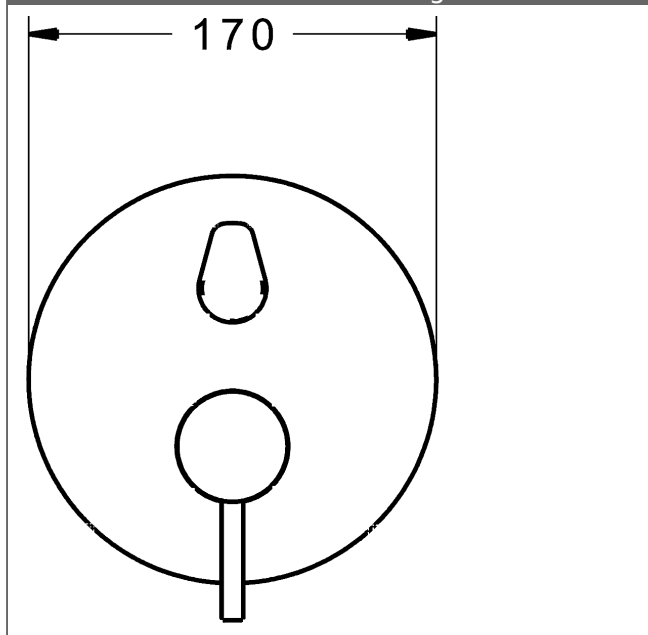

P-IX (Prüfzeichen beantragt)
Durchflussmenge: 21/21 l/min (Auslauf/Brause),
gemessen bei 3 bar Fließdruck

- Oberflächen in Trinkwasserkontakt sind frei von Nickelbeschichtung
- Bestehend aus:
- Befestigung der Funktionseinheit mit 4 Schrauben
- Schalldämpfer
- Dekorset bestehend aus:
- Pin-Bedienungshebel (Metall)
- Hülse und Wandrosette
- Rosette rund, Ø 170 mm
- BLUECLICK Rosettenträger zur einfachen Montage
- BLUESWITCH manuelle, keramische Umstellung Wanne/Brause
- (-) für druckunabhängige Funktion
- BLUETUNE Ausrichtung der Rosette nach Einbau von $\pm 3,5^\circ$ möglich
- DVGW in Vorbereitung

HANSA Steuerpatrone classic 3.5

Produktnummer: 59913075

Anzahl in Stückliste: 1

(-) Keramikscheiben mit integrierten Fettdepots

(-) einstellbare Heißwassersperre

(-) einstellbare Wassermengenbegrenzung bis ca. 6 l/min

Variante	Art.-Nr.	
verchromt	81119583	

passend zu Einbaukörper 8000 / 8001

Produktbild

Produktzeichnung

Produktzeichnung

Zugehörige Produkte

Produktbild:	Beschreibung:	Artikelnummer:
	<p>HANSABLUEBOX Grundeinheit, Kompakt-Lösung, DN 15 (G1/2) Unterputz-Einbaukörper</p> <p>ohne Vorabspernung</p>	80000000
	<p>HANSABLUEBOX Grundeinheit, Kompakt-Lösung, DN 20 (G3/4) Unterputz-Einbaukörper</p> <p>mit Vorabspernung</p>	80010000