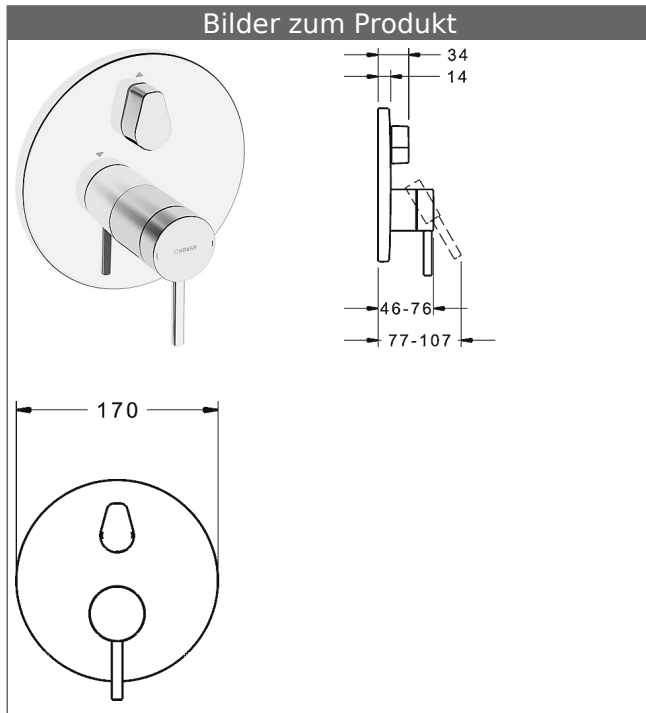

## HANSABLUEBOX Funktionseinheit mit Dekorset zu HANSADESIGNO Einhand-Wannen-Batterie

schraubenlose Rosette

Funktionseinheit mit BLUESWITCH Umstellung

### Beschreibung

HANSABLUEBOX Funktionseinheit mit Dekorset  
zu HANSADESIGNO Einhand-Wannen-Batterie  
schraubenlose Rosette  
Funktionseinheit mit BLUESWITCH Umstellung

P-IX (Prüfzeichen beantragt)  
Durchflussmenge: 21/21 l/min (Auslauf/Brause),  
gemessen bei 3 bar Fließdruck

- Oberflächen in Trinkwasserkontakt sind frei von Nickelbeschichtung
- Bestehend aus:
- Befestigung der Funktionseinheit mit 4 Schrauben
- Schalldämpfer
- Dekorset bestehend aus:
- Pin-Bedienungshebel (Metall)
- Hülse und Wandrosette
- Rosette rund, Ø 170 mm
- BLUECLICK Rosettenträger zur einfachen Montage
- BLUESWITCH manuelle, keramische Umstellung Wanne/Brause
- (-) für druckunabhängige Funktion
- BLUETUNE Ausrichtung der Rosette nach Einbau von  $\pm 3,5^\circ$  möglich
- DVGW in Vorbereitung

### HANSA Steuerpatrone classic 3.5

Produktnummer: 59913075

Anzahl in Stückliste: 1

(-) Keramikscheiben mit integrierten Fettdepots

(-) einstellbare Heißwassersperre

(-) einstellbare Wassermengenbegrenzung bis ca. 6 l/min