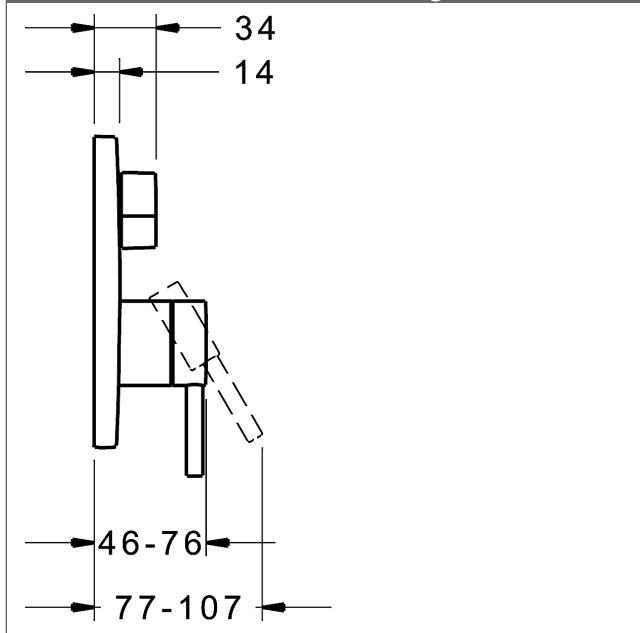

P-IX (Prüfzeichen beantragt)
Durchflussmenge: 21/21 l/min (Auslauf/Brause),
gemessen bei 3 bar Fließdruck

- Oberflächen in Trinkwasserkontakt sind frei von Nickelbeschichtung
- Bestehend aus:
- Befestigung der Funktionseinheit mit 4 Schrauben
- Schalldämpfer
- Dekorset bestehend aus:
- Pin-Bedienungshebel (Metall)
- Hülse und Wandrosette
- Rosette rund, Ø 170 mm
- BLUECLICK Rosettenträger zur einfachen Montage
- BLUESWITCH manuelle, keramische Umstellung Wanne/Brause
- (-) für druckunabhängige Funktion
- BLUETUNE Ausrichtung der Rosette nach Einbau von $\pm 3,5^\circ$ möglich
- DVGW in Vorbereitung

HANSA Steuerpatrone classic 3.5

Produktnummer: 59913075

Anzahl in Stückliste: 1

(-) Keramikscheiben mit integrierten Fettdepots

(-) einstellbare Heißwassersperre

(-) einstellbare Wassermengenbegrenzung bis ca. 6 l/min

Variante	Art.-Nr.	
verchromt	81119583	

passend zu Einbaukörper 8000 / 8001

Produktbild

Produktzeichnung

Produktzeichnung

Zugehörige Produkte

Produktbild:	Beschreibung:	Artikelnummer:
	<p>HANSABLUEBOX Grundeinheit, Kompakt-Lösung, DN 15 (G1/2) Unterputz-Einbaukörper</p> <p>ohne Vorabspernung</p>	<p>80000000</p>
	<p>HANSABLUEBOX Grundeinheit, Kompakt-Lösung, DN 20 (G3/4) Unterputz-Einbaukörper</p> <p>mit Vorabspernung</p>	<p>80010000</p>