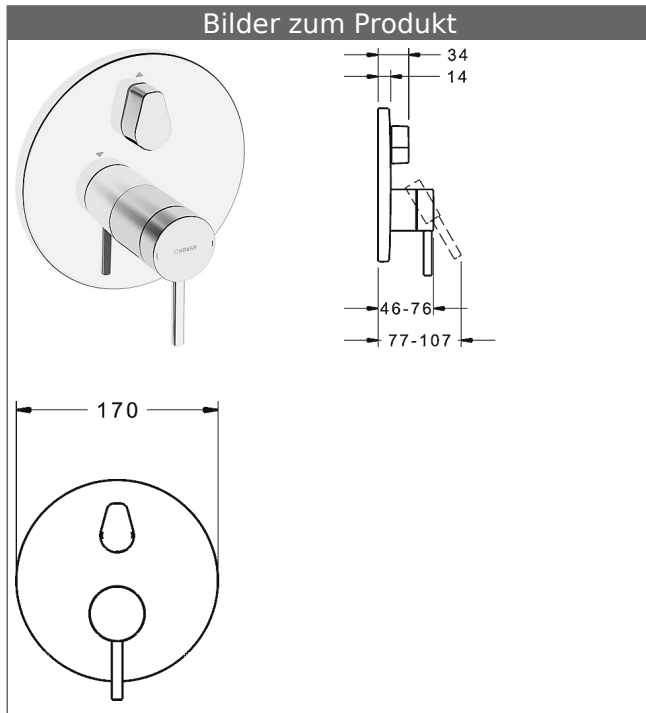

HANSABLUEBOX Funktionseinheit mit Dekorset zu HANSADESIGNO Einhand-Wannen-Batterie

schraubenlose Rosette

Funktionseinheit mit BLUESWITCH Umstellung

Beschreibung

HANSABLUEBOX Funktionseinheit mit Dekorset
zu HANSADESIGNO Einhand-Wannen-Batterie
schraubenlose Rosette
Funktionseinheit mit BLUESWITCH Umstellung

P-IX (Prüfzeichen beantragt)
Durchflussmenge: 21/21 l/min (Auslauf/Brause),
gemessen bei 3 bar Fließdruck

- Oberflächen in Trinkwasserkontakt sind frei von Nickelbeschichtung
- Bestehend aus:
- Befestigung der Funktionseinheit mit 4 Schrauben
- Schalldämpfer
- Dekorset bestehend aus:
- Pin-Bedienungshebel (Metall)
- Hülse und Wandrosette
- Rosette rund, Ø 170 mm
- BLUECLICK Rosettenträger zur einfachen Montage
- BLUESWITCH manuelle, keramische Umstellung Wanne/Brause
- (-) für druckunabhängige Funktion
- BLUETUNE Ausrichtung der Rosette nach Einbau von $\pm 3,5^\circ$ möglich
- DVGW in Vorbereitung

HANSA Steuerpatrone classic 3.5

Produktnummer: 59913075

Anzahl in Stückliste: 1

(-) Keramikscheiben mit integrierten Fettdepots

(-) einstellbare Heißwassersperre

(-) einstellbare Wassermengenbegrenzung bis ca. 6 l/min

Variante	Art.-Nr.	
verchromt	81119583	

passend zu Einbaukörper 8000 / 8001

Produktbild

Produktzeichnung

Produktzeichnung

Zugehörige Produkte

Produktbild:	Beschreibung:	Artikelnummer:
	<p>HANSABLUEBOX Grundeinheit, Kompakt-Lösung, DN 15 (G1/2) Unterputz-Einbaukörper</p> <p>ohne Vorabspernung</p>	80000000
	<p>HANSABLUEBOX Grundeinheit, Kompakt-Lösung, DN 20 (G3/4) Unterputz-Einbaukörper</p> <p>mit Vorabspernung</p>	80010000