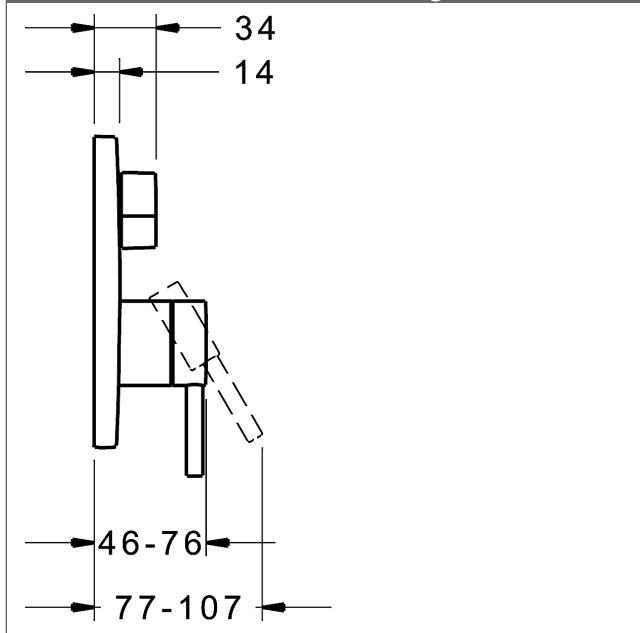

P-IX (Prüfzeichen beantragt)
Durchflussmenge: 21/21 l/min (Auslauf/Brause),
gemessen bei 3 bar Fließdruck

- Oberflächen in Trinkwasserkontakt sind frei von Nickelbeschichtung
- Bestehend aus:
- Befestigung der Funktionseinheit mit 4 Schrauben
- Schalldämpfer
- Dekorset bestehend aus:
- Pin-Bedienungshebel (Metall)
- Hülse und Wandrosette
- Rosette rund, Ø 170 mm
- BLUECLICK Rosettenträger zur einfachen Montage
- BLUESWITCH manuelle, keramische Umstellung Wanne/Brause
- (-) für druckunabhängige Funktion
- BLUETUNE Ausrichtung der Rosette nach Einbau von $\pm 3,5^\circ$ möglich
- DVGW in Vorbereitung

HANSA Steuerpatrone classic 3.5

Produktnummer: 59913075

Anzahl in Stückliste: 1

(-) Keramikscheiben mit integrierten Fettdepots

(-) einstellbare Heißwassersperre

(-) einstellbare Wassermengenbegrenzung bis ca. 6 l/min

Variante	Art.-Nr.	
verchromt	81119583	

passend zu Einbaukörper 8000 / 8001

Produktbild

Produktzeichnung

Produktzeichnung

Zugehörige Produkte

Produktbild:	Beschreibung:	Artikelnummer:
	<p>HANSABLUEBOX Grundeinheit, Kompakt-Lösung, DN 15 (G1/2) Unterputz-Einbaukörper</p> <p>ohne Vorabspernung</p>	80000000
	<p>HANSABLUEBOX Grundeinheit, Kompakt-Lösung, DN 20 (G3/4) Unterputz-Einbaukörper</p> <p>mit Vorabspernung</p>	80010000