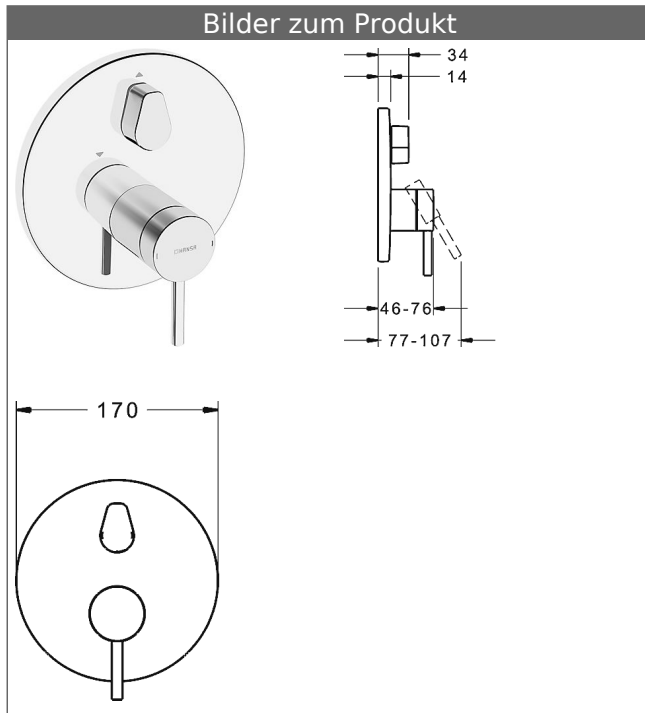

HANSABLUEBOX Funktionseinheit mit Dekorset zu HANSADESIGNO Einhand-Wannen-Batterie

schraubenlose Rosette

Funktionseinheit mit BLUESWITCH Umstellung

Beschreibung

HANSABLUEBOX Funktionseinheit mit Dekorset
zu HANSADESIGNO Einhand-Wannen-Batterie
schraubenlose Rosette
Funktionseinheit mit BLUESWITCH Umstellung

P-IX (Prüfzeichen beantragt)
Durchflussmenge: 21/21 l/min (Auslauf/Brause),
gemessen bei 3 bar Fließdruck

- Oberflächen in Trinkwasserkontakt sind frei von Nickelbeschichtung
- Bestehend aus:
- Befestigung der Funktionseinheit mit 4 Schrauben
- Schalldämpfer
- Dekorset bestehend aus:
- Pin-Bedienungshebel (Metall)
- Hülse und Wandrosette
- Rosette rund, Ø 170 mm
- BLUECLICK Rosettenträger zur einfachen Montage
- BLUESWITCH manuelle, keramische Umstellung Wanne/Brause
- (-) für druckunabhängige Funktion
- BLUETUNE Ausrichtung der Rosette nach Einbau von $\pm 3,5^\circ$ möglich
- DVGW in Vorbereitung

HANSA Steuerpatrone classic 3.5

Produktnummer: 59913075

Anzahl in Stückliste: 1

(-) Keramikscheiben mit integrierten Fettdepots

(-) einstellbare Heißwassersperre

(-) einstellbare Wassermengenbegrenzung bis ca. 6 l/min

Variante	Art.-Nr.	
verchromt	81119583	

passend zu Einbaukörper 8000 / 8001

Produktbild

Produktzeichnung

Produktzeichnung

Zugehörige Produkte

Produktbild:	Beschreibung:	Artikelnummer:
	<p>HANSABLUEBOX Grundeinheit, Kompakt-Lösung, DN 15 (G1/2) Unterputz-Einbaukörper</p> <p>ohne Vorabspernung</p>	80000000
	<p>HANSABLUEBOX Grundeinheit, Kompakt-Lösung, DN 20 (G3/4) Unterputz-Einbaukörper</p> <p>mit Vorabspernung</p>	80010000