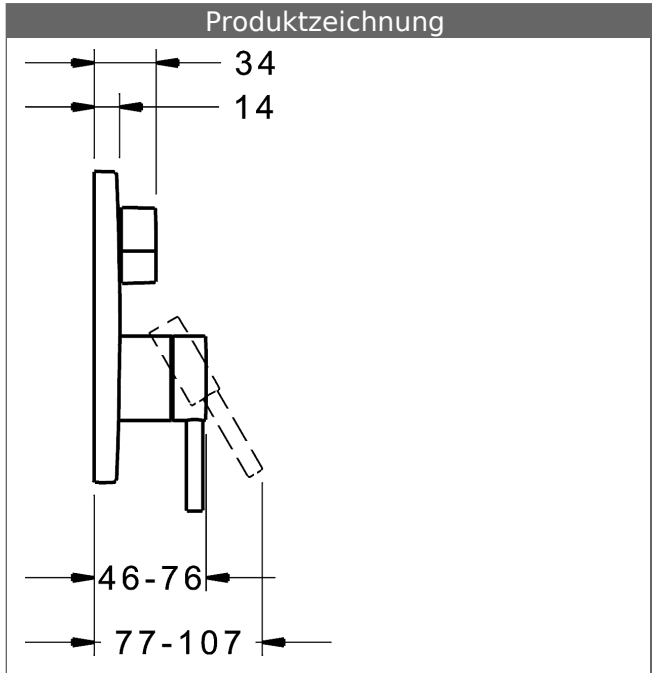

- Oberflächen in Trinkwasserkontakt sind frei von Nickelbeschichtung
- Bestehend aus:
- Befestigung der Funktionseinheit mit 4 Schrauben
- Schalldämpfer
- Dekorset bestehend aus:
- Pin-Bedienungshebel (Metall)
- Hülse und Wandrosette
- Rosette rund, Ø 170 mm
- BLUECLICK Rosettenträger zur einfachen Montage
- BLUESWITCH manuelle, keramische Umstellung Wanne/Brause
- (-) für druckunabhängige Funktion
- BLUETUNE Ausrichtung der Rosette nach Einbau von  $\pm 3,5^\circ$  möglich
- DVGW in Vorbereitung

### HANSA Steuerpatrone classic 3.5

Produktnummer: 59913075

Anzahl in Stückliste: 1

(-) Keramikscheiben mit integrierten Fettdepots

(-) einstellbare Heißwassersperre

(-) einstellbare Wassermengenbegrenzung bis ca. 6 l/min

Variante	Art.-Nr.	
verchromt	81119583	

passend zu Einbaukörper 8000 / 8001

Produktbild

Produktzeichnung

Produktzeichnung

### Zugehörige Produkte

Produktbild:	Beschreibung:	Artikelnummer:
	<p><b>HANSABLUEBOX Grundeinheit, Kompakt-Lösung, DN 15 (G1/2) Unterputz-Einbaukörper</b></p> <p>ohne Vorabspernung</p>	80000000
	<p><b>HANSABLUEBOX Grundeinheit, Kompakt-Lösung, DN 20 (G3/4) Unterputz-Einbaukörper</b></p> <p>mit Vorabspernung</p>	80010000