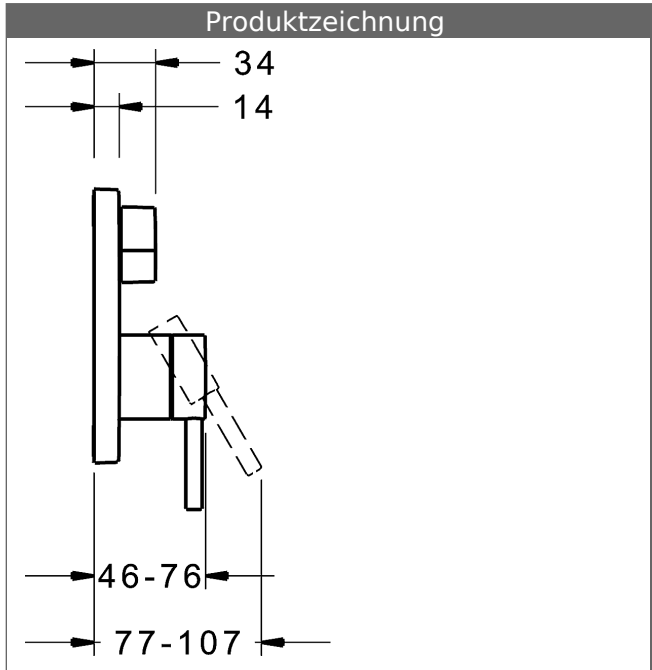

**HANSA Steuerpatrone classic 3.5**

Produktnummer: 59913075

Anzahl in Stückliste: 1

(-) Keramikscheiben mit integrierten Fettdepots

(-) einstellbare Heißwassersperre

(-) einstellbare Wassermengenbegrenzung bis ca. 6 l/min

Variante	Art.-Nr.	
verchromt	81113573	

passend zu Einbaukörper 8000 / 8001

Produktbild

Produktzeichnung

Produktzeichnung

### Zugehörige Produkte

Produktbild:	Beschreibung:	Artikelnummer:
	<p><b>HANSABLUEBOX Grundeinheit, Kompakt-Lösung, DN 15 (G1/2) Unterputz-Einbaukörper</b></p> <p>ohne Vorabspernung</p>	80000000
	<p><b>HANSABLUEBOX Grundeinheit, Kompakt-Lösung, DN 20 (G3/4) Unterputz-Einbaukörper</b></p> <p>mit Vorabspernung</p>	80010000