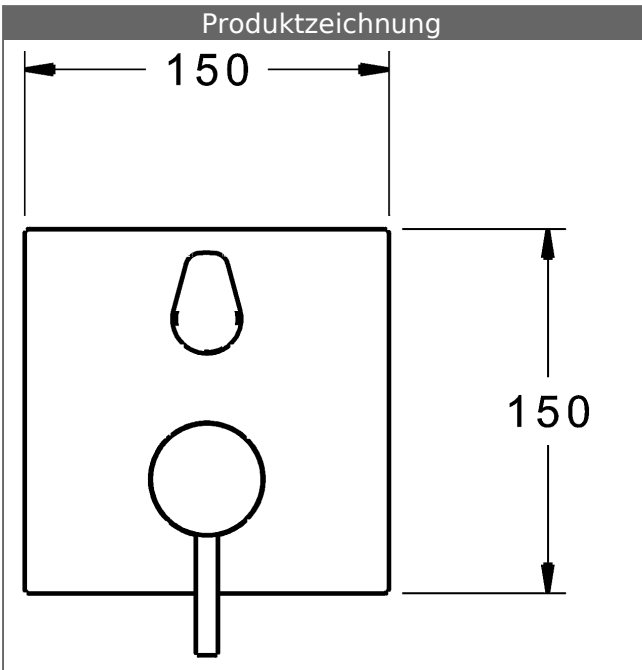

**HANSA Steuerpatrone classic 3.5**

Produktnummer: 59913075

Anzahl in Stückliste: 1

(-) Keramikscheiben mit integrierten Fettdepots

(-) einstellbare Heißwassersperre

(-) einstellbare Wassermengenbegrenzung bis ca. 6 l/min

Variante	Art.-Nr.	
verchromt	81113573	

passend zu Einbaukörper 8000 / 8001

Produktbild

Produktzeichnung

Produktzeichnung