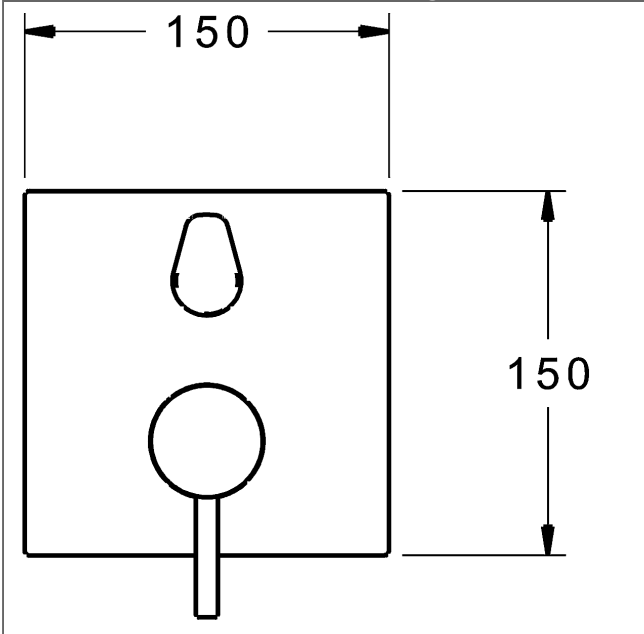

P-IX (Prüfzeichen beantragt)  
Durchflussmenge: 21/21 l/min (Auslauf/Brause),  
gemessen bei 3 bar Fließdruck

- Oberflächen in Trinkwasserkontakt sind frei von Nickelbeschichtung
- Bestehend aus:
- Befestigung der Funktionseinheit mit 4 Schrauben
- Schalldämpfer
- Sicherungseinrichtung Typ HD nach DIN EN 15096 (h > 250 mm)
- (-) Absicherung Wanneneinlauf unterhalb des Wannenrandes im häuslichen Bereich
- Dekorset bestehend aus:
- Pin-Bedienungshebel (Metall)
- Hülse und Wandrosette
- Rosette quadratisch, 150x150mm
- BLUECLICK Rosettenträger zur einfachen Montage
- BLUESWITCH manuelle, keramische Umstellung Wanne/Brause
- (-) für druckunabhängige Funktion
- BLUETUNE Ausrichtung der Rosette nach Einbau von  $\pm 3,5^\circ$  möglich
- DVGW in Vorbereitung

**HANSA Steuerpatrone classic 3.5**

Produktnummer: 59913075

Anzahl in Stückliste: 1

(-) Keramikscheiben mit integrierten Fettdepts

(-) einstellbare Heißwassersperre

(-) einstellbare Wassermengenbegrenzung bis ca. 6 l/min

Variante	Art.-Nr.	
verchromt	81113573	

passend zu Einbaukörper 8000 / 8001

Produktbild

Produktzeichnung

Produktzeichnung

### Zugehörige Produkte

Produktbild:	Beschreibung:	Artikelnummer:
	<p><b>HANSABLUEBOX Grundeinheit, Kompakt-Lösung, DN 15 (G1/2) Unterputz-Einbaukörper</b></p> <p>ohne Vorabspernung</p>	80000000
	<p><b>HANSABLUEBOX Grundeinheit, Kompakt-Lösung, DN 20 (G3/4) Unterputz-Einbaukörper</b></p> <p>mit Vorabspernung</p>	80010000