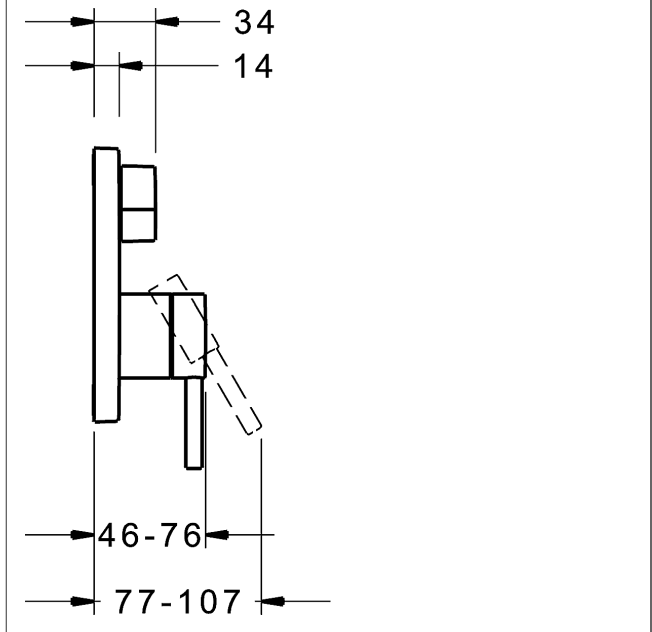

P-IX (Prüfzeichen beantragt)  
Durchflussmenge: 21/21 l/min (Auslauf/Brause),  
gemessen bei 3 bar Fließdruck

- Oberflächen in Trinkwasserkontakt sind frei von Nickelbeschichtung
- Bestehend aus:
- Befestigung der Funktionseinheit mit 4 Schrauben
- Schalldämpfer
- Sicherungseinrichtung Typ HD nach DIN EN 15096 (h > 250 mm)
- (-) Absicherung Wanneneinlauf unterhalb des Wannenrandes im häuslichen Bereich
- Dekorset bestehend aus:
- Pin-Bedienungshebel (Metall)
- Hülse und Wandrosette
- Rosette quadratisch, 150x150mm
- BLUECLICK Rosettenträger zur einfachen Montage
- BLUESWITCH manuelle, keramische Umstellung Wanne/Brause
- (-) für druckunabhängige Funktion
- BLUETUNE Ausrichtung der Rosette nach Einbau von  $\pm 3,5^\circ$  möglich
- DVGW in Vorbereitung

**HANSA Steuerpatrone classic 3.5**

Produktnummer: 59913075

Anzahl in Stückliste: 1

(-) Keramikscheiben mit integrierten Fettdepts

(-) einstellbare Heißwassersperre

(-) einstellbare Wassermengenbegrenzung bis ca. 6 l/min

Variante	Art.-Nr.	
verchromt	81113573	

passend zu Einbaukörper 8000 / 8001

Produktbild

Produktzeichnung

Produktzeichnung

### Zugehörige Produkte

Produktbild:	Beschreibung:	Artikelnummer:
	<p><b>HANSABLUEBOX Grundeinheit, Kompakt-Lösung, DN 15 (G1/2) Unterputz-Einbaukörper</b></p> <p>ohne Vorabspernung</p>	80000000
	<p><b>HANSABLUEBOX Grundeinheit, Kompakt-Lösung, DN 20 (G3/4) Unterputz-Einbaukörper</b></p> <p>mit Vorabspernung</p>	80010000