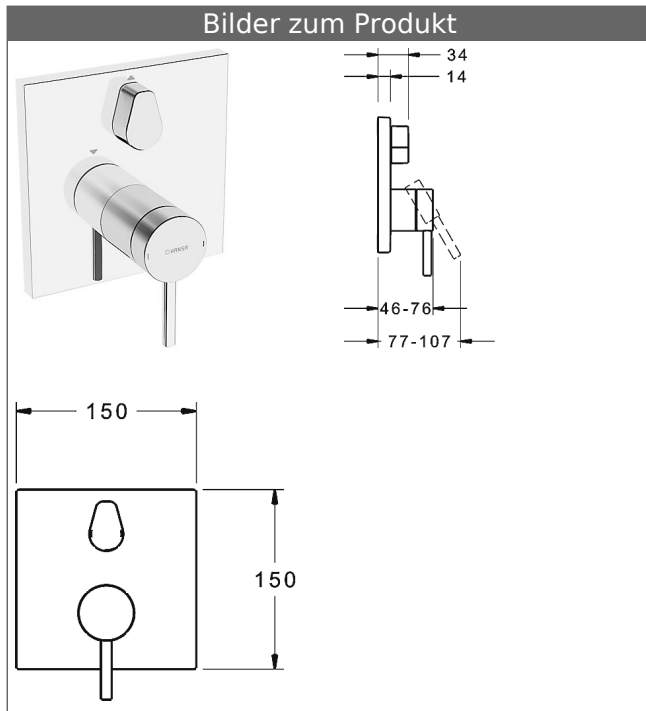

**HANSABLUEBOX Funktionseinheit mit Dekorset  
zu HANSADESIGNO Einhand-Wannen-Batterie  
mit Sicherungseinrichtung**  
schraubenlose Rosette  
Funktionseinheit mit BLUESWITCH Umstellung

Beschreibung

HANSABLUEBOX Funktionseinheit mit Dekorset  
zu HANSADESIGNO Einhand-Wannen-Batterie  
mit Sicherungseinrichtung  
schraubenlose Rosette  
Funktionseinheit mit BLUESWITCH Umstellung

P-IX (Prüfzeichen beantragt)  
Durchflussmenge: 21/21 l/min (Auslauf/Brause),  
gemessen bei 3 bar Fließdruck

- Oberflächen in Trinkwasserkontakt sind frei von Nickelbeschichtung
- Bestehend aus:
- Befestigung der Funktionseinheit mit 4 Schrauben
- Schalldämpfer
- Sicherungseinrichtung Typ HD nach DIN EN 15096 (h > 250 mm)
- (-) Absicherung Wanneneinlauf unterhalb des Wannenrandes im häuslichen Bereich
- Dekorset bestehend aus:
- Pin-Bedienungshebel (Metall)
- Hülse und Wandrosette
- Rosette quadratisch, 150x150mm
- BLUECLICK Rosettenträger zur einfachen Montage
- BLUESWITCH manuelle, keramische Umstellung Wanne/Brause
- (-) für druckunabhängige Funktion
- BLUETUNE Ausrichtung der Rosette nach Einbau von  $\pm 3,5^\circ$  möglich
- DVGW in Vorbereitung

**HANSA Steuerpatrone classic 3.5**

Produktnummer: 59913075

Anzahl in Stückliste: 1

(-) Keramikscheiben mit integrierten Fettdepts

(-) einstellbare Heißwassersperre

(-) einstellbare Wassermengenbegrenzung bis ca. 6 l/min

Variante	Art.-Nr.	
verchromt	81113573	

passend zu Einbaukörper 8000 / 8001

Produktbild

Produktzeichnung

Produktzeichnung