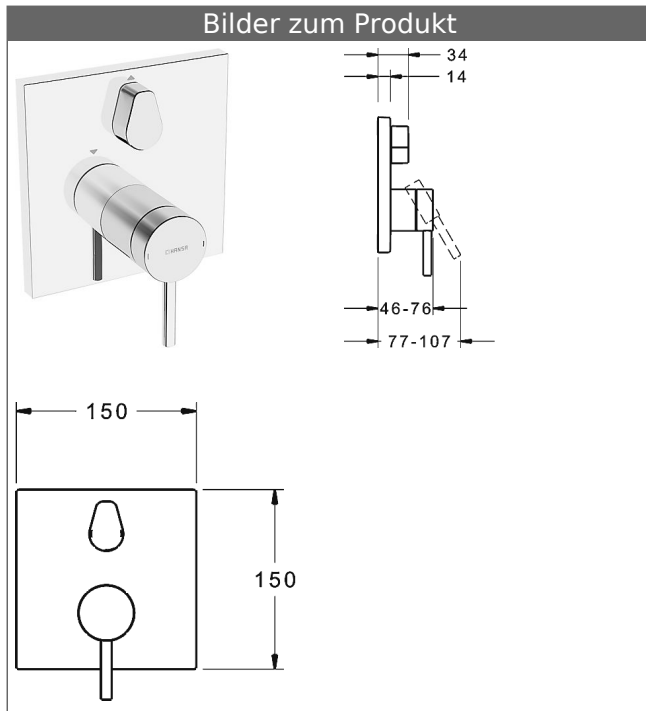

**HANSABLUEBOX Funktionseinheit mit Dekorset  
zu HANSADESIGNO Einhand-Wannen-Batterie  
mit Sicherungseinrichtung**  
schraubenlose Rosette  
Funktionseinheit mit BLUESWITCH Umstellung

**Beschreibung**

HANSABLUEBOX Funktionseinheit mit Dekorset  
zu HANSADESIGNO Einhand-Wannen-Batterie  
mit Sicherungseinrichtung  
schraubenlose Rosette  
Funktionseinheit mit BLUESWITCH Umstellung

P-IX (Prüfzeichen beantragt)  
Durchflussmenge: 21/21 l/min (Auslauf/Brause),  
gemessen bei 3 bar Fließdruck

- Oberflächen in Trinkwasserkontakt sind frei von Nickelbeschichtung
- Bestehend aus:
- Befestigung der Funktionseinheit mit 4 Schrauben
- Schalldämpfer
- Sicherungseinrichtung Typ HD nach DIN EN 15096 (h > 250 mm)
- (-) Absicherung Wanneneinlauf unterhalb des Wannenrandes im häuslichen Bereich
- Dekorset bestehend aus:
- Pin-Bedienungshebel (Metall)
- Hülse und Wandrosette
- Rosette quadratisch, 150x150mm
- BLUECLICK Rosettenträger zur einfachen Montage
- BLUESWITCH manuelle, keramische Umstellung Wanne/Brause
- (-) für druckunabhängige Funktion
- BLUETUNE Ausrichtung der Rosette nach Einbau von  $\pm 3,5^\circ$  möglich
- DVGW in Vorbereitung

**HANSA Steuerpatrone classic 3.5**

Produktnummer: 59913075

Anzahl in Stückliste: 1

(-) Keramikscheiben mit integrierten Fettdepots

(-) einstellbare Heißwassersperre

(-) einstellbare Wassermengenbegrenzung bis ca. 6 l/min