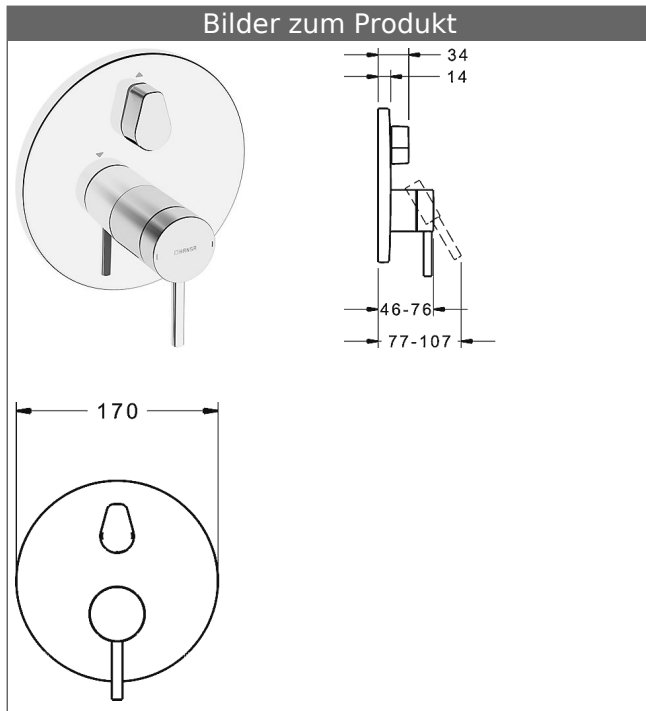

**HANSABLUEBOX Funktionseinheit mit Dekorset  
zu HANSADESIGNO Einhand-Wannen-Batterie  
mit Sicherungseinrichtung**  
schraubenlose Rosette  
Funktionseinheit mit BLUESWITCH Umstellung

Beschreibung

HANSABLUEBOX Funktionseinheit mit Dekorset  
zu HANSADESIGNO Einhand-Wannen-Batterie  
mit Sicherungseinrichtung  
schraubenlose Rosette  
Funktionseinheit mit BLUESWITCH Umstellung

P-IX (Prüfzeichen beantragt)  
Durchflussmenge: 21/21 l/min (Auslauf/Brause),  
gemessen bei 3 bar Fließdruck

- Oberflächen in Trinkwasserkontakt sind frei von Nickelbeschichtung
- Bestehend aus:
- Befestigung der Funktionseinheit mit 4 Schrauben
- Schalldämpfer
- Sicherungseinrichtung Typ HD nach DIN EN 15096 (h > 250 mm)
- (-) Absicherung Wanneneinlauf unterhalb des Wannenrandes im häuslichen Bereich
- Dekorset bestehend aus:
- Pin-Bedienungshebel (Metall)
- Hülse und Wandrosette
- Rosette rund, Ø 170 mm
- BLUECLICK Rosettenträger zur einfachen Montage
- BLUESWITCH manuelle, keramische Umstellung Wanne/Brause
- (-) für druckunabhängige Funktion
- BLUETUNE Ausrichtung der Rosette nach Einbau von  $\pm 3,5^\circ$  möglich
- DVGW in Vorbereitung

**HANSA Steuerpatrone classic 3.5**

Produktnummer: 59913075

Anzahl in Stückliste: 1

(-) Keramikscheiben mit integrierten Fettdepots

(-) einstellbare Heißwassersperre

(-) einstellbare Wassermengenbegrenzung bis ca. 6 l/min

Variante	Art.-Nr.	
verchromt	81113583	

passend zu Einbaukörper 8000 / 8001

Produktbild

Produktzeichnung

Produktzeichnung