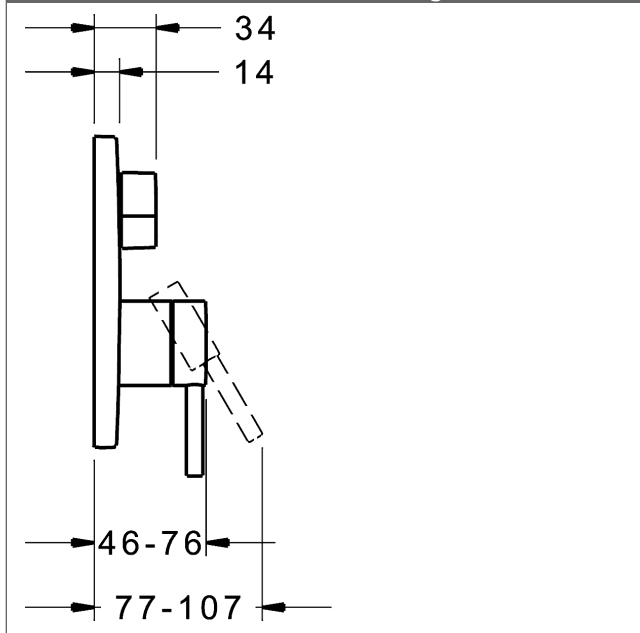

P-IX (Prüfzeichen beantragt)  
Durchflussmenge: 21/21 l/min (Auslauf/Brause),  
gemessen bei 3 bar Fließdruck

- Oberflächen in Trinkwasserkontakt sind frei von Nickelbeschichtung
- Bestehend aus:
- Befestigung der Funktionseinheit mit 4 Schrauben
- Schalldämpfer
- Sicherungseinrichtung Typ HD nach DIN EN 15096 (h > 250 mm)
- (-) Absicherung Wanneneinlauf unterhalb des Wannenrandes im häuslichen Bereich
- Dekorset bestehend aus:
- Pin-Bedienungshebel (Metall)
- Hülse und Wandrosette
- Rosette rund, Ø 170 mm
- BLUECLICK Rosettenträger zur einfachen Montage
- BLUESWITCH manuelle, keramische Umstellung Wanne/Brause
- (-) für druckunabhängige Funktion
- BLUETUNE Ausrichtung der Rosette nach Einbau von  $\pm 3,5^\circ$  möglich
- DVGW in Vorbereitung

**HANSA Steuerpatrone classic 3.5**

Produktnummer: 59913075

Anzahl in Stückliste: 1

(-) Keramikscheiben mit integrierten Fettdepts

(-) einstellbare Heißwassersperre

(-) einstellbare Wassermengenbegrenzung bis ca. 6 l/min

Variante	Art.-Nr.	
verchromt	81113583	

passend zu Einbaukörper 8000 / 8001

Produktbild

Produktzeichnung

Produktzeichnung

### Zugehörige Produkte

Produktbild:	Beschreibung:	Artikelnummer:
	<p><b>HANSABLUEBOX Grundeinheit, Kompakt-Lösung, DN 15 (G1/2) Unterputz-Einbaukörper</b></p> <p>ohne Vorabspernung</p>	80000000
	<p><b>HANSABLUEBOX Grundeinheit, Kompakt-Lösung, DN 20 (G3/4) Unterputz-Einbaukörper</b></p> <p>mit Vorabspernung</p>	80010000