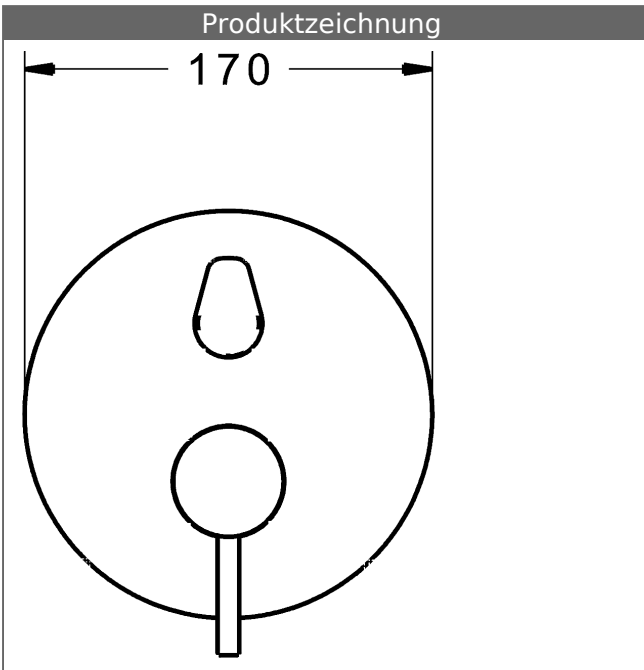

P-IX (Prüfzeichen beantragt)  
Durchflussmenge: 21/21 l/min (Auslauf/Brause),  
gemessen bei 3 bar Fließdruck

- Oberflächen in Trinkwasserkontakt sind frei von Nickelbeschichtung
- Bestehend aus:
- Befestigung der Funktionseinheit mit 4 Schrauben
- Schalldämpfer
- Sicherungseinrichtung Typ HD nach DIN EN 15096 (h > 250 mm)
- (-) Absicherung Wanneneinlauf unterhalb des Wannenrandes im häuslichen Bereich
- Dekorset bestehend aus:
- Pin-Bedienungshebel (Metall)
- Hülse und Wandrosette
- Rosette rund, Ø 170 mm
- BLUECLICK Rosettenträger zur einfachen Montage
- BLUESWITCH manuelle, keramische Umstellung Wanne/Brause
- (-) für druckunabhängige Funktion
- BLUETUNE Ausrichtung der Rosette nach Einbau von  $\pm 3,5^\circ$  möglich
- DVGW in Vorbereitung

**HANSA Steuerpatrone classic 3.5**

Produktnummer: 59913075

Anzahl in Stückliste: 1

(-) Keramikscheiben mit integrierten Fettdepots

(-) einstellbare Heißwassersperre

(-) einstellbare Wassermengenbegrenzung bis ca. 6 l/min

Variante	Art.-Nr.	
verchromt	81113583	

passend zu Einbaukörper 8000 / 8001

Produktbild

Produktzeichnung

Produktzeichnung