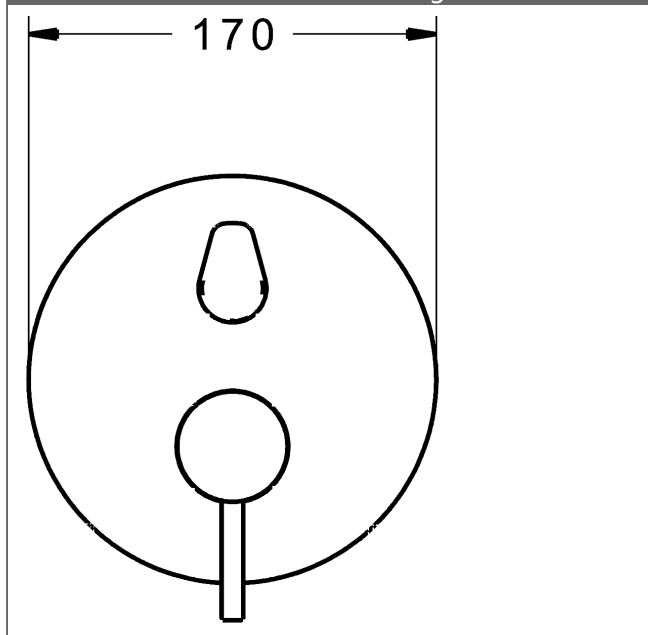

P-IX (Prüfzeichen beantragt)  
Durchflussmenge: 21/21 l/min (Auslauf/Brause),  
gemessen bei 3 bar Fließdruck

- Oberflächen in Trinkwasserkontakt sind frei von Nickelbeschichtung
- Bestehend aus:
- Befestigung der Funktionseinheit mit 4 Schrauben
- Schalldämpfer
- Sicherungseinrichtung Typ HD nach DIN EN 15096 (h > 250 mm)
- (-) Absicherung Wanneneinlauf unterhalb des Wannenrandes im häuslichen Bereich
- Dekorset bestehend aus:
- Pin-Bedienungshebel (Metall)
- Hülse und Wandrosette
- Rosette rund, Ø 170 mm
- BLUECLICK Rosettenträger zur einfachen Montage
- BLUESWITCH manuelle, keramische Umstellung Wanne/Brause
- (-) für druckunabhängige Funktion
- BLUETUNE Ausrichtung der Rosette nach Einbau von  $\pm 3,5^\circ$  möglich
- DVGW in Vorbereitung

**HANSA Steuerpatrone classic 3.5**

Produktnummer: 59913075

Anzahl in Stückliste: 1

(-) Keramikscheiben mit integrierten Fettdepts

(-) einstellbare Heißwassersperre

(-) einstellbare Wassermengenbegrenzung bis ca. 6 l/min

Variante	Art.-Nr.	
verchromt	81113583	

passend zu Einbaukörper 8000 / 8001

Produktbild

Produktzeichnung

Produktzeichnung