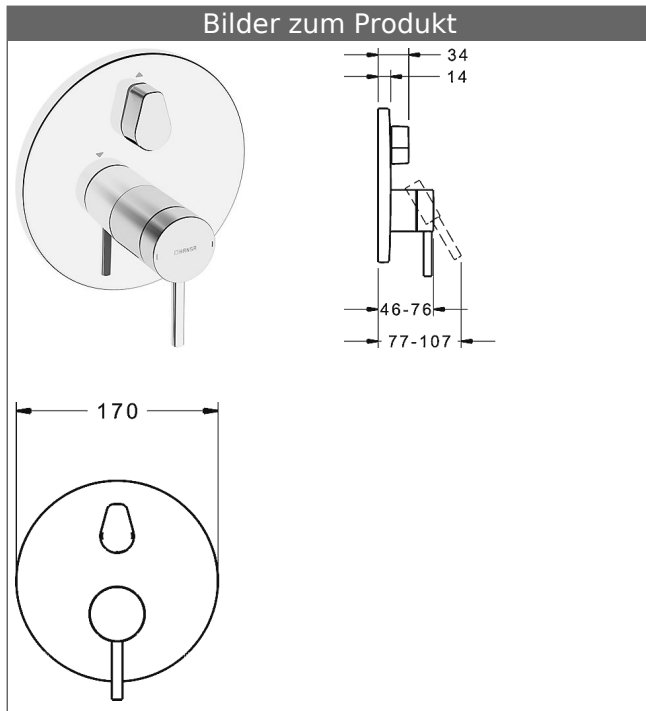

**HANSABLUEBOX Funktionseinheit mit Dekorset  
zu HANSADESIGNO Einhand-Wannen-Batterie  
mit Sicherungseinrichtung**  
schraubenlose Rosette  
Funktionseinheit mit BLUESWITCH Umstellung

Beschreibung

HANSABLUEBOX Funktionseinheit mit Dekorset  
zu HANSADESIGNO Einhand-Wannen-Batterie  
mit Sicherungseinrichtung  
schraubenlose Rosette  
Funktionseinheit mit BLUESWITCH Umstellung

P-IX (Prüfzeichen beantragt)  
Durchflussmenge: 21/21 l/min (Auslauf/Brause),  
gemessen bei 3 bar Fließdruck

- Oberflächen in Trinkwasserkontakt sind frei von Nickelbeschichtung
- Bestehend aus:
- Befestigung der Funktionseinheit mit 4 Schrauben
- Schalldämpfer
- Sicherungseinrichtung Typ HD nach DIN EN 15096 (h > 250 mm)
- (-) Absicherung Wanneneinlauf unterhalb des Wannenrandes im häuslichen Bereich
- Dekorset bestehend aus:
- Pin-Bedienungshebel (Metall)
- Hülse und Wandrosette
- Rosette rund, Ø 170 mm
- BLUECLICK Rosettenträger zur einfachen Montage
- BLUESWITCH manuelle, keramische Umstellung Wanne/Brause
- (-) für druckunabhängige Funktion
- BLUETUNE Ausrichtung der Rosette nach Einbau von  $\pm 3,5^\circ$  möglich
- DVGW in Vorbereitung

**HANSA Steuerpatrone classic 3.5**

Produktnummer: 59913075

Anzahl in Stückliste: 1

(-) Keramikscheiben mit integrierten Fettdepts

(-) einstellbare Heißwassersperre

(-) einstellbare Wassermengenbegrenzung bis ca. 6 l/min

Variante	Art.-Nr.	
verchromt	81113583	

passend zu Einbaukörper 8000 / 8001

Produktbild

Produktzeichnung

Produktzeichnung