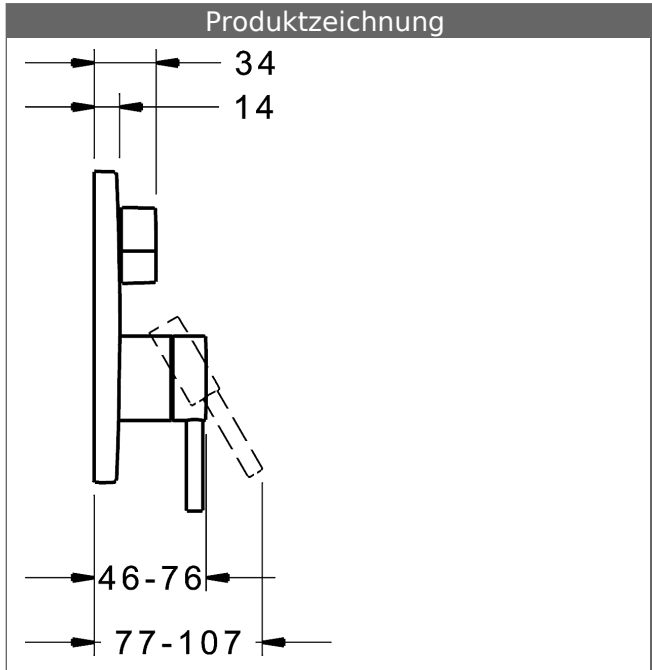

P-IX (Prüfzeichen beantragt)  
Durchflussmenge: 21/21 l/min (Auslauf/Brause),  
gemessen bei 3 bar Fließdruck

- Oberflächen in Trinkwasserkontakt sind frei von Nickelbeschichtung
- Bestehend aus:
- Befestigung der Funktionseinheit mit 4 Schrauben
- Schalldämpfer
- Sicherungseinrichtung Typ HD nach DIN EN 15096 (h > 250 mm)
- (-) Absicherung Wanneneinlauf unterhalb des Wannenrandes im häuslichen Bereich
- Dekorset bestehend aus:
- Pin-Bedienungshebel (Metall)
- Hülse und Wandrosette
- Rosette rund, Ø 170 mm
- BLUECLICK Rosettenträger zur einfachen Montage
- BLUESWITCH manuelle, keramische Umstellung Wanne/Brause
- (-) für druckunabhängige Funktion
- BLUETUNE Ausrichtung der Rosette nach Einbau von  $\pm 3,5^\circ$  möglich
- DVGW in Vorbereitung

**HANSA Steuerpatrone classic 3.5**

Produktnummer: 59913075

Anzahl in Stückliste: 1

(-) Keramikscheiben mit integrierten Fettdepots

(-) einstellbare Heißwassersperre

(-) einstellbare Wassermengenbegrenzung bis ca. 6 l/min

Variante	Art.-Nr.	
verchromt	81113583	

passend zu Einbaukörper 8000 / 8001

Produktbild

Produktzeichnung

Produktzeichnung

### Zugehörige Produkte

Produktbild:	Beschreibung:	Artikelnummer:
	<p><b>HANSABLUEBOX Grundeinheit, Kompakt-Lösung, DN 15 (G1/2) Unterputz-Einbaukörper</b></p> <p>ohne Vorabspernung</p>	80000000
	<p><b>HANSABLUEBOX Grundeinheit, Kompakt-Lösung, DN 20 (G3/4) Unterputz-Einbaukörper</b></p> <p>mit Vorabspernung</p>	80010000