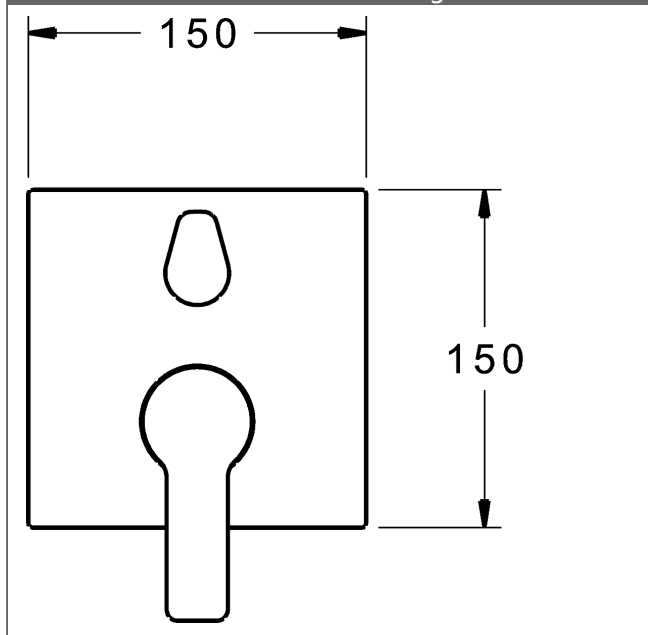

P-IX (Prüfzeichen beantragt)
Durchflussmenge: 21/21 l/min (Auslauf/Brause),
gemessen bei 3 bar Fließdruck

- Oberflächen in Trinkwasserkontakt sind frei von Nickelbeschichtung
- Bestehend aus:
- Befestigung der Funktionseinheit mit 4 Schrauben
- Schalldämpfer
- Dekorset bestehend aus:
- Bedienungshebel (Metall)
- Hülse und Wandrosette
- Rosette quadratisch, 150x150mm
- BLUECLICK Rosettenträger zur einfachen Montage
- BLUESWITCH manuelle, keramische Umstellung Wanne/Brause
- (-) für druckunabhängige Funktion
- BLUETUNE Ausrichtung der Rosette nach Einbau von $\pm 3,5^\circ$ möglich
- DVGW in Vorbereitung

HANSA Steuerpatrone classic 3.5

Produktnummer: 59913075

Anzahl in Stückliste: 1

(-) Keramikscheiben mit integrierten Fettdepots

(-) einstellbare Heißwassersperre

(-) einstellbare Wassermengenbegrenzung bis ca. 6 l/min

Variante	Art.-Nr.	
verchromt	83859513	

passend zu Einbaukörper 8000 / 8001

Produktbild

Produktzeichnung

Produktzeichnung

Zugehörige Produkte

Produktbild:	Beschreibung:	Artikelnummer:
	<p>HANSABLUEBOX Grundeinheit, Kompakt-Lösung, DN 15 (G1/2) Unterputz-Einbaukörper</p> <p>ohne Vorabspernung</p>	80000000
	<p>HANSABLUEBOX Grundeinheit, Kompakt-Lösung, DN 20 (G3/4) Unterputz-Einbaukörper</p> <p>mit Vorabspernung</p>	80010000