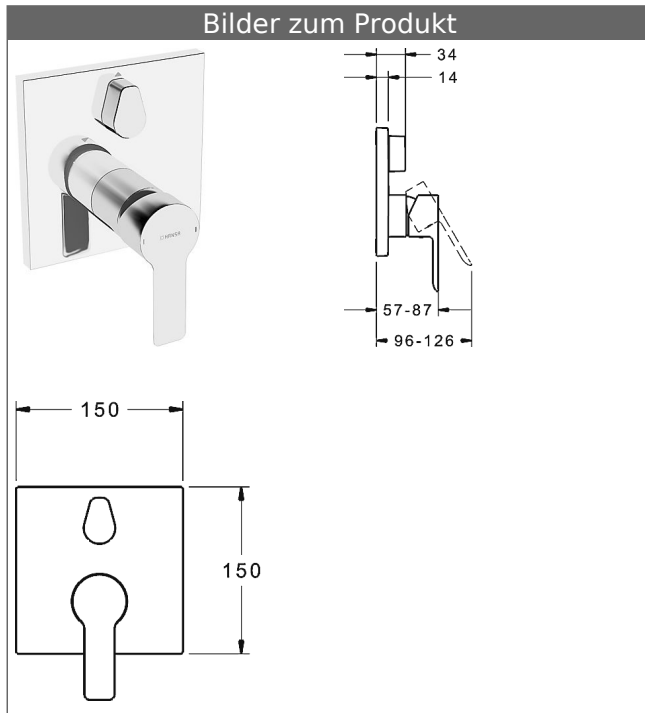

**HANSABLUEBOX Funktionseinheit mit Dekorset
zu HANSALIGNA Einhand-Wannen-Batterie**
schraubenlose Rosette
Funktionseinheit mit BLUESWITCH Umstellung

Beschreibung

HANSABLUEBOX Funktionseinheit mit Dekorset
zu HANSALIGNA Einhand-Wannen-Batterie
schraubenlose Rosette
Funktionseinheit mit BLUESWITCH Umstellung

P-IX (Prüfzeichen beantragt)
Durchflussmenge: 21/21 l/min (Auslauf/Brause),
gemessen bei 3 bar Fließdruck

- Oberflächen in Trinkwasserkontakt sind frei von Nickelbeschichtung
- Bestehend aus:
- Befestigung der Funktionseinheit mit 4 Schrauben
- Schalldämpfer
- Dekorset bestehend aus:
- Bedienungshebel (Metall)
- Hülse und Wandrosette
- Rosette quadratisch, 150x150mm
- BLUECLICK Rosettenträger zur einfachen Montage
- BLUESWITCH manuelle, keramische Umstellung Wanne/Brause
- (-) für druckunabhängige Funktion
- BLUETUNE Ausrichtung der Rosette nach Einbau von $\pm 3,5^\circ$ möglich
- DVGW in Vorbereitung

HANSA Steuerpatrone classic 3.5

Produktnummer: 59913075

Anzahl in Stückliste: 1

(-) Keramikscheiben mit integrierten Fettdepots

(-) einstellbare Heißwassersperre

(-) einstellbare Wassermengenbegrenzung bis ca. 6 l/min

Variante	Art.-Nr.	
verchromt	83859513	

passend zu Einbaukörper 8000 / 8001

Produktbild

Produktzeichnung

Produktzeichnung

Zugehörige Produkte

Produktbild:	Beschreibung:	Artikelnummer:
	<p>HANSABLUEBOX Grundeinheit, Kompakt-Lösung, DN 15 (G1/2) Unterputz-Einbaukörper</p> <p>ohne Vorabspernung</p>	80000000
	<p>HANSABLUEBOX Grundeinheit, Kompakt-Lösung, DN 20 (G3/4) Unterputz-Einbaukörper</p> <p>mit Vorabspernung</p>	80010000