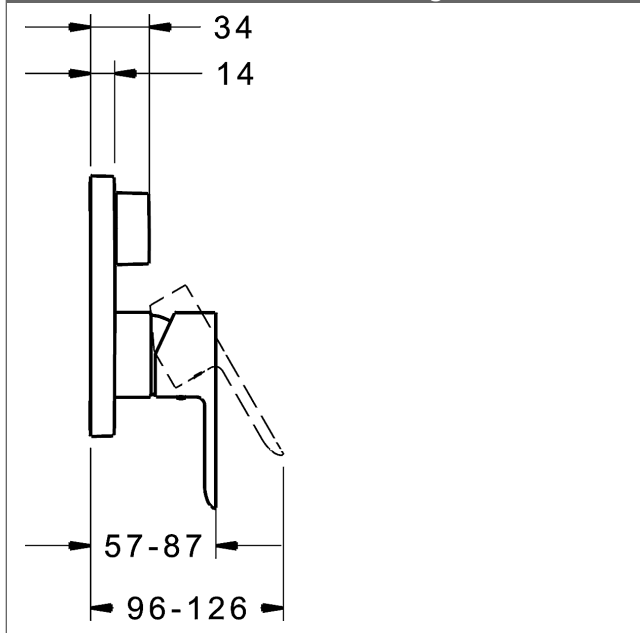

P-IX (Prüfzeichen beantragt)
Durchflussmenge: 21/21 l/min (Auslauf/Brause),
gemessen bei 3 bar Fließdruck

- Oberflächen in Trinkwasserkontakt sind frei von Nickelbeschichtung
- Bestehend aus:
- Befestigung der Funktionseinheit mit 4 Schrauben
- Schalldämpfer
- Dekorset bestehend aus:
- Bedienungshebel (Metall)
- Hülse und Wandrosette
- Rosette quadratisch, 150x150mm
- BLUECLICK Rosettenträger zur einfachen Montage
- BLUESWITCH manuelle, keramische Umstellung Wanne/Brause
- (-) für druckunabhängige Funktion
- BLUETUNE Ausrichtung der Rosette nach Einbau von $\pm 3,5^\circ$ möglich
- DVGW in Vorbereitung

HANSA Steuerpatrone classic 3.5

Produktnummer: 59913075

Anzahl in Stückliste: 1

(-) Keramikscheiben mit integrierten Fettdepots

(-) einstellbare Heißwassersperre

(-) einstellbare Wassermengenbegrenzung bis ca. 6 l/min

Variante	Art.-Nr.	
verchromt	83859513	

passend zu Einbaukörper 8000 / 8001

Produktbild

Produktzeichnung

Produktzeichnung

Zugehörige Produkte

Produktbild:	Beschreibung:	Artikelnummer:
	<p>HANSABLUEBOX Grundeinheit, Kompakt-Lösung, DN 15 (G1/2) Unterputz-Einbaukörper</p> <p>ohne Vorabspernung</p>	80000000
	<p>HANSABLUEBOX Grundeinheit, Kompakt-Lösung, DN 20 (G3/4) Unterputz-Einbaukörper</p> <p>mit Vorabspernung</p>	80010000