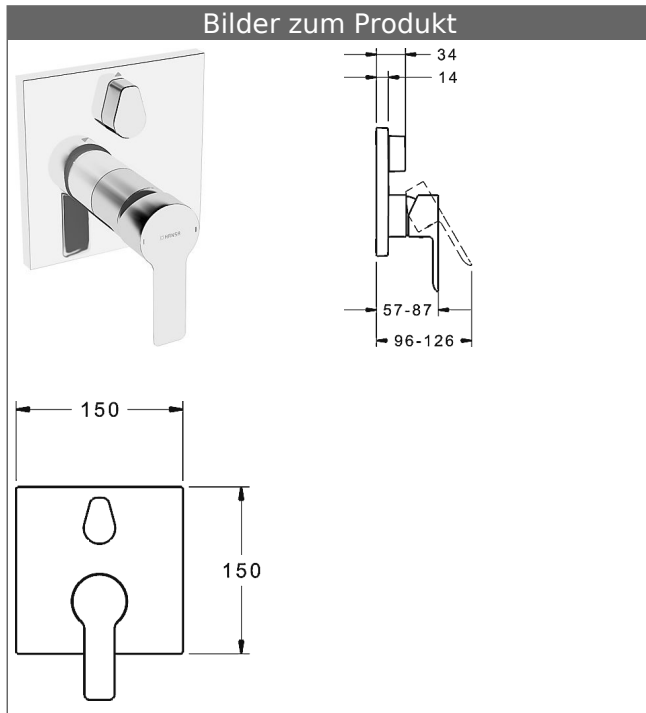

**HANSABLUEBOX Funktionseinheit mit Dekorset
zu HANSALIGNA Einhand-Wannen-Batterie**
schraubenlose Rosette
Funktionseinheit mit BLUESWITCH Umstellung

Beschreibung

HANSABLUEBOX Funktionseinheit mit Dekorset
zu HANSALIGNA Einhand-Wannen-Batterie
schraubenlose Rosette
Funktionseinheit mit BLUESWITCH Umstellung

P-IX (Prüfzeichen beantragt)
Durchflussmenge: 21/21 l/min (Auslauf/Brause),
gemessen bei 3 bar Fließdruck

- Oberflächen in Trinkwasserkontakt sind frei von Nickelbeschichtung
- Bestehend aus:
- Befestigung der Funktionseinheit mit 4 Schrauben
- Schalldämpfer
- Dekorset bestehend aus:
- Bedienungshebel (Metall)
- Hülse und Wandrosette
- Rosette quadratisch, 150x150mm
- BLUECLICK Rosettenträger zur einfachen Montage
- BLUESWITCH manuelle, keramische Umstellung Wanne/Brause
- (-) für druckunabhängige Funktion
- BLUETUNE Ausrichtung der Rosette nach Einbau von $\pm 3,5^\circ$ möglich
- DVGW in Vorbereitung

HANSA Steuerpatrone classic 3.5

Produktnummer: 59913075

Anzahl in Stückliste: 1

(-) Keramikscheiben mit integrierten Fettdepots

(-) einstellbare Heißwassersperre

(-) einstellbare Wassermengenbegrenzung bis ca. 6 l/min

Variante	Art.-Nr.	
verchromt	83859513	

passend zu Einbaukörper 8000 / 8001

Produktbild

Produktzeichnung

Produktzeichnung

Zugehörige Produkte

Produktbild:	Beschreibung:	Artikelnummer:
	<p>HANSABLUEBOX Grundeinheit, Kompakt-Lösung, DN 15 (G1/2) Unterputz-Einbaukörper</p> <p>ohne Vorabspernung</p>	80000000
	<p>HANSABLUEBOX Grundeinheit, Kompakt-Lösung, DN 20 (G3/4) Unterputz-Einbaukörper</p> <p>mit Vorabspernung</p>	80010000