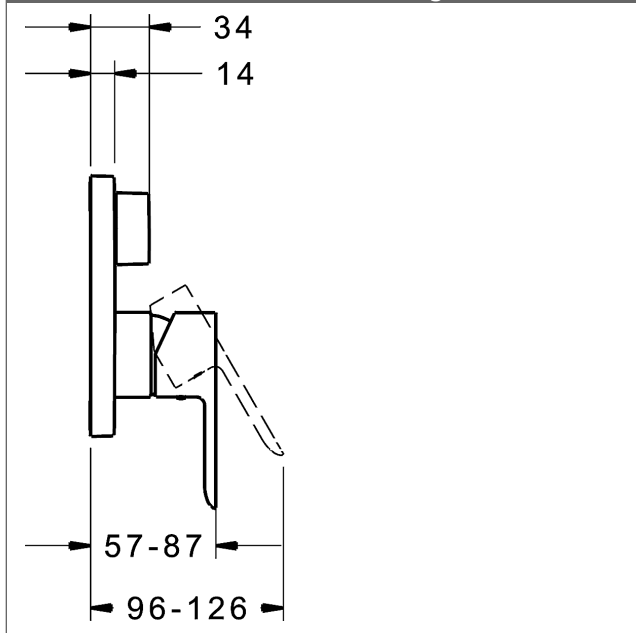

P-IX (Prüfzeichen beantragt)
Durchflussmenge: 21/21 l/min (Auslauf/Brause),
gemessen bei 3 bar Fließdruck

- Oberflächen in Trinkwasserkontakt sind frei von Nickelbeschichtung
- Bestehend aus:
- Befestigung der Funktionseinheit mit 4 Schrauben
- Schalldämpfer
- Dekorset bestehend aus:
- Bedienungshebel (Metall)
- Hülse und Wandrosette
- Rosette quadratisch, 150x150mm
- BLUECLICK Rosettenträger zur einfachen Montage
- BLUESWITCH manuelle, keramische Umstellung Wanne/Brause
- (-) für druckunabhängige Funktion
- BLUETUNE Ausrichtung der Rosette nach Einbau von $\pm 3,5^\circ$ möglich
- DVGW in Vorbereitung

HANSA Steuerpatrone classic 3.5

Produktnummer: 59913075

Anzahl in Stückliste: 1

(-) Keramikscheiben mit integrierten Fettdepots

(-) einstellbare Heißwassersperre

(-) einstellbare Wassermengenbegrenzung bis ca. 6 l/min

Variante	Art.-Nr.	
verchromt	83859513	

passend zu Einbaukörper 8000 / 8001

Produktbild

Produktzeichnung

Produktzeichnung

Zugehörige Produkte

Produktbild:	Beschreibung:	Artikelnummer:
	<p>HANSABLUEBOX Grundeinheit, Kompakt-Lösung, DN 15 (G1/2) Unterputz-Einbaukörper</p> <p>ohne Vorabspernung</p>	80000000
	<p>HANSABLUEBOX Grundeinheit, Kompakt-Lösung, DN 20 (G3/4) Unterputz-Einbaukörper</p> <p>mit Vorabspernung</p>	80010000