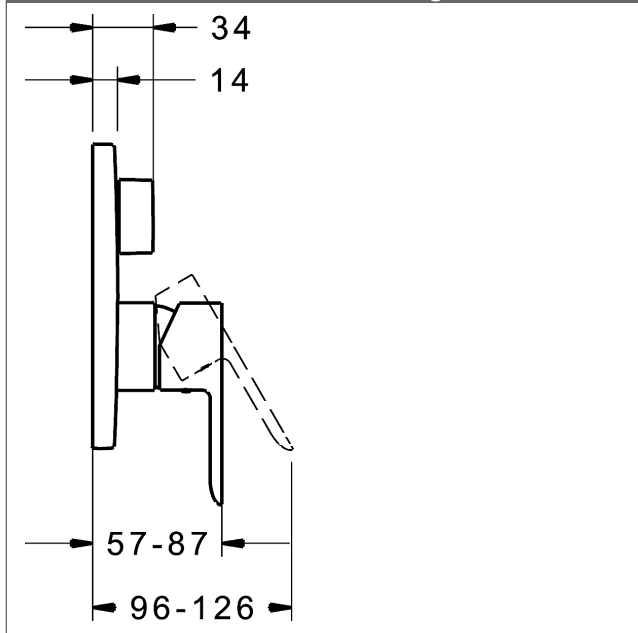

P-IX (Prüfzeichen beantragt)
Durchflussmenge: 21/21 l/min (Auslauf/Brause),
gemessen bei 3 bar Fließdruck

- Oberflächen in Trinkwasserkontakt sind frei von Nickelbeschichtung
- Bestehend aus:
- Befestigung der Funktionseinheit mit 4 Schrauben
- Schalldämpfer
- Dekorset bestehend aus:
- Bedienungshebel (Metall)
- Hülse und Wandrosette
- Rosette rund, Ø 170 mm
- BLUECLICK Rosettenträger zur einfachen Montage
- BLUESWITCH manuelle, keramische Umstellung Wanne/Brause
- (-) für druckunabhängige Funktion
- BLUETUNE Ausrichtung der Rosette nach Einbau von $\pm 3,5^\circ$ möglich
- DVGW in Vorbereitung

HANSA Steuerpatrone classic 3.5

Produktnummer: 59913075

Anzahl in Stückliste: 1

(-) Keramikscheiben mit integrierten Fettdepots

(-) einstellbare Heißwassersperre

(-) einstellbare Wassermengenbegrenzung bis ca. 6 l/min

Variante	Art.-Nr.	
verchromt	83859503	

passend zu Einbaukörper 8000 / 8001

Produktbild

Produktzeichnung

Produktzeichnung

Zugehörige Produkte

Produktbild:	Beschreibung:	Artikelnummer:
	<p>HANSABLUEBOX Grundeinheit, Kompakt-Lösung, DN 15 (G1/2) Unterputz-Einbaukörper</p> <p>ohne Vorabspernung</p>	80000000
	<p>HANSABLUEBOX Grundeinheit, Kompakt-Lösung, DN 20 (G3/4) Unterputz-Einbaukörper</p> <p>mit Vorabspernung</p>	80010000