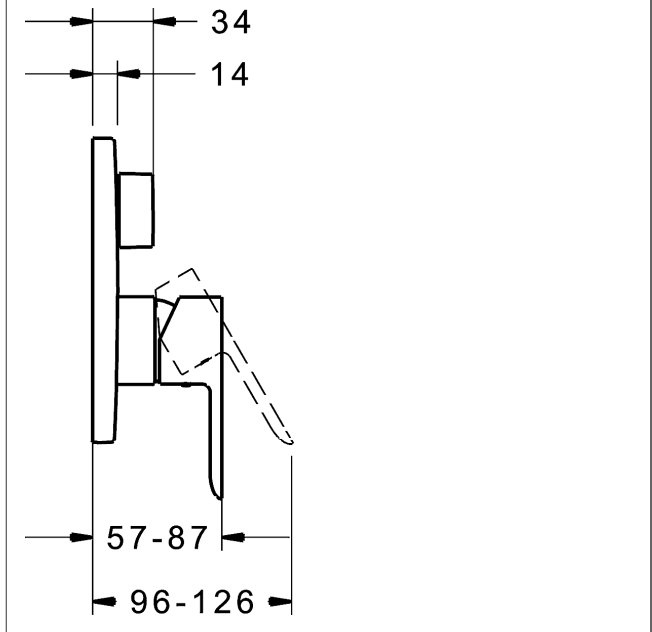

- Oberflächen in Trinkwasserkontakt sind frei von Nickelbeschichtung
- Bestehend aus:
- Befestigung der Funktionseinheit mit 4 Schrauben
- Schalldämpfer
- Dekorset bestehend aus:
- Bedienungshebel (Metall)
- Hülse und Wandrosette
- Rosette rund, Ø 170 mm
- BLUECLICK Rosettenträger zur einfachen Montage
- BLUESWITCH manuelle, keramische Umstellung Wanne/Brause
- (-) für druckunabhängige Funktion
- BLUETUNE Ausrichtung der Rosette nach Einbau von  $\pm 3,5^\circ$  möglich
- DVGW in Vorbereitung

### HANSA Steuerpatrone classic 3.5

Produktnummer: 59913075

Anzahl in Stückliste: 1

(-) Keramikscheiben mit integrierten Fettdepots

(-) einstellbare Heißwassersperre

(-) einstellbare Wassermengenbegrenzung bis ca. 6 l/min

Variante	Art.-Nr.	
verchromt	83859503	

passend zu Einbaukörper 8000 / 8001

Produktbild

Produktzeichnung

Produktzeichnung

### Zugehörige Produkte

Produktbild:	Beschreibung:	Artikelnummer:
	<p><b>HANSABLUEBOX Grundeinheit, Kompakt-Lösung, DN 15 (G1/2) Unterputz-Einbaukörper</b></p> <p>ohne Vorabspernung</p>	80000000
	<p><b>HANSABLUEBOX Grundeinheit, Kompakt-Lösung, DN 20 (G3/4) Unterputz-Einbaukörper</b></p> <p>mit Vorabspernung</p>	80010000