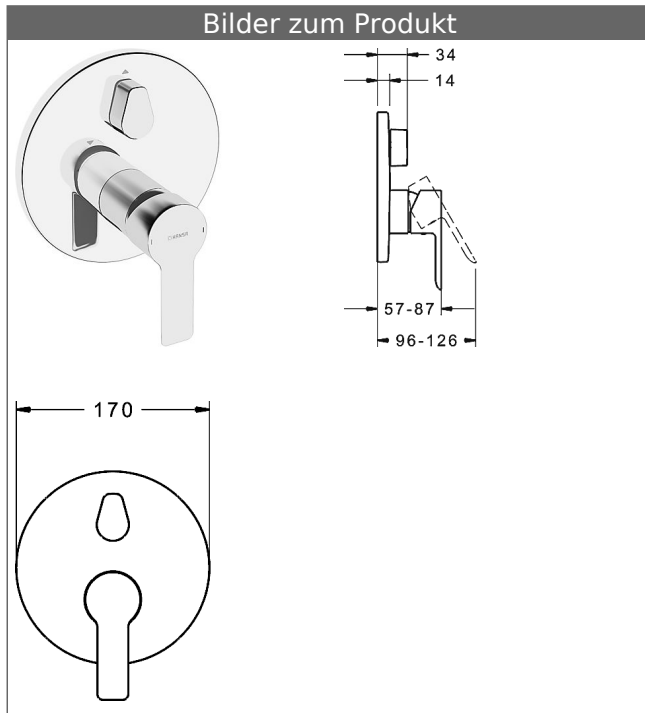

HANSABLUEBOX Funktionseinheit mit Dekorset zu HANSALIGNA Einhand-Wannen-Batterie

schraubenlose Rosette

Funktionseinheit mit BLUESWITCH Umstellung

Beschreibung

HANSABLUEBOX Funktionseinheit mit Dekorset
zu HANSALIGNA Einhand-Wannen-Batterie
schraubenlose Rosette
Funktionseinheit mit BLUESWITCH Umstellung

P-IX (Prüfzeichen beantragt)
Durchflussmenge: 21/21 l/min (Auslauf/Brause),
gemessen bei 3 bar Fließdruck

- Oberflächen in Trinkwasserkontakt sind frei von Nickelbeschichtung
- Bestehend aus:
- Befestigung der Funktionseinheit mit 4 Schrauben
- Schalldämpfer
- Dekorset bestehend aus:
- Bedienungshebel (Metall)
- Hülse und Wandrosette
- Rosette rund, Ø 170 mm
- BLUECLICK Rosettenträger zur einfachen Montage
- BLUESWITCH manuelle, keramische Umstellung Wanne/Brause
- (-) für druckunabhängige Funktion
- BLUETUNE Ausrichtung der Rosette nach Einbau von $\pm 3,5^\circ$ möglich
- DVGW in Vorbereitung

HANSA Steuerpatrone classic 3.5

Produktnummer: 59913075

Anzahl in Stückliste: 1

(-) Keramikscheiben mit integrierten Fettdepots

(-) einstellbare Heißwassersperre

(-) einstellbare Wassermengenbegrenzung bis ca. 6 l/min

Variante	Art.-Nr.	
verchromt	83859503	

passend zu Einbaukörper 8000 / 8001

Produktbild

Produktzeichnung

Produktzeichnung

Zugehörige Produkte

Produktbild:	Beschreibung:	Artikelnummer:
	<p>HANSABLUEBOX Grundeinheit, Kompakt-Lösung, DN 15 (G1/2) Unterputz-Einbaukörper</p> <p>ohne Vorabspernung</p>	<p>80000000</p>
	<p>HANSABLUEBOX Grundeinheit, Kompakt-Lösung, DN 20 (G3/4) Unterputz-Einbaukörper</p> <p>mit Vorabspernung</p>	<p>80010000</p>