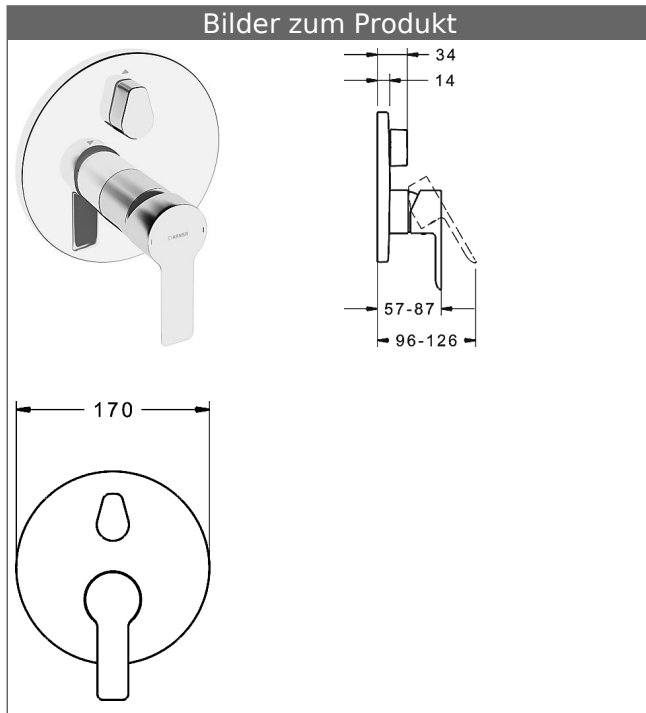

## HANSABLUEBOX Funktionseinheit mit Dekorset zu HANSALIGNA Einhand-Wannen-Batterie

schraubenlose Rosette

Funktionseinheit mit BLUESWITCH Umstellung

### Beschreibung

HANSABLUEBOX Funktionseinheit mit Dekorset  
zu HANSALIGNA Einhand-Wannen-Batterie  
schraubenlose Rosette  
Funktionseinheit mit BLUESWITCH Umstellung

P-IX (Prüfzeichen beantragt)  
Durchflussmenge: 21/21 l/min (Auslauf/Brause),  
gemessen bei 3 bar Fließdruck

- Oberflächen in Trinkwasserkontakt sind frei von Nickelbeschichtung
- Bestehend aus:
- Befestigung der Funktionseinheit mit 4 Schrauben
- Schalldämpfer
- Dekorset bestehend aus:
- Bedienungshebel (Metall)
- Hülse und Wandrosette
- Rosette rund, Ø 170 mm
- BLUECLICK Rosettenträger zur einfachen Montage
- BLUESWITCH manuelle, keramische Umstellung Wanne/Brause
- (-) für druckunabhängige Funktion
- BLUETUNE Ausrichtung der Rosette nach Einbau von  $\pm 3,5^\circ$  möglich
- DVGW in Vorbereitung

### HANSA Steuerpatrone classic 3.5

Produktnummer: 59913075

Anzahl in Stückliste: 1

(-) Keramikscheiben mit integrierten Fettdepots

(-) einstellbare Heißwassersperre

(-) einstellbare Wassermengenbegrenzung bis ca. 6 l/min