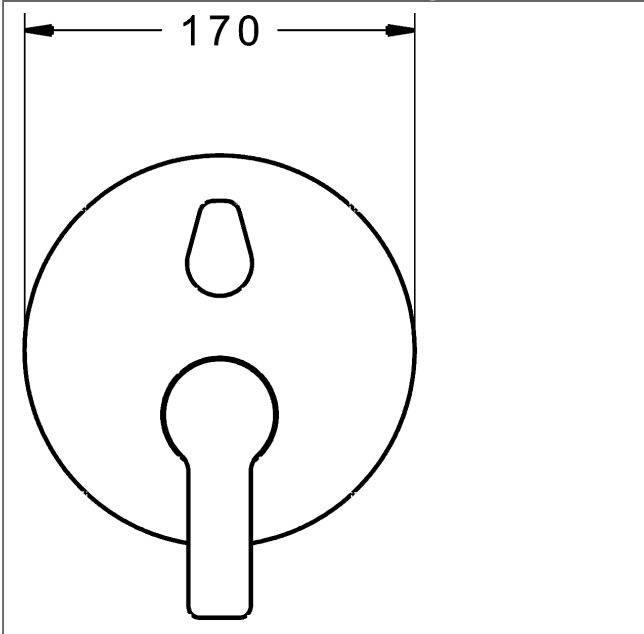

- Oberflächen in Trinkwasserkontakt sind frei von Nickelbeschichtung
- Bestehend aus:
- Befestigung der Funktionseinheit mit 4 Schrauben
- Schalldämpfer
- Dekorset bestehend aus:
- Bedienungshebel (Metall)
- Hülse und Wandrosette
- Rosette rund, Ø 170 mm
- BLUECLICK Rosettenträger zur einfachen Montage
- BLUESWITCH manuelle, keramische Umstellung Wanne/Brause
- (-) für druckunabhängige Funktion
- BLUETUNE Ausrichtung der Rosette nach Einbau von  $\pm 3,5^\circ$  möglich
- DVGW in Vorbereitung

### HANSA Steuerpatrone classic 3.5

Produktnummer: 59913075

Anzahl in Stückliste: 1

(-) Keramikscheiben mit integrierten Fettdepots

(-) einstellbare Heißwassersperre

(-) einstellbare Wassermengenbegrenzung bis ca. 6 l/min

Variante	Art.-Nr.	
verchromt	83859503	

passend zu Einbaukörper 8000 / 8001

Produktbild

Produktzeichnung

Produktzeichnung