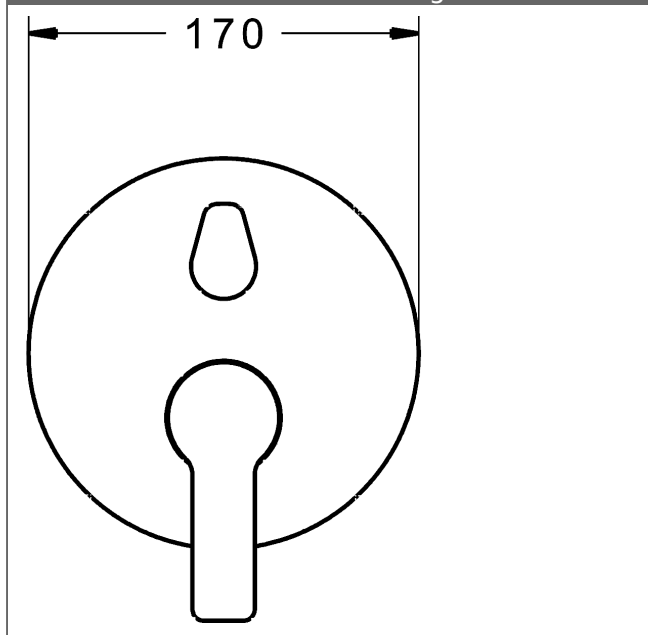

- Oberflächen in Trinkwasserkontakt sind frei von Nickelbeschichtung
- Bestehend aus:
- Befestigung der Funktionseinheit mit 4 Schrauben
- Schalldämpfer
- Dekorset bestehend aus:
- Bedienungshebel (Metall)
- Hülse und Wandrosette
- Rosette rund, Ø 170 mm
- BLUECLICK Rosettenträger zur einfachen Montage
- BLUESWITCH manuelle, keramische Umstellung Wanne/Brause
- (-) für druckunabhängige Funktion
- BLUETUNE Ausrichtung der Rosette nach Einbau von  $\pm 3,5^\circ$  möglich
- DVGW in Vorbereitung

### HANSA Steuerpatrone classic 3.5

Produktnummer: 59913075

Anzahl in Stückliste: 1

(-) Keramikscheiben mit integrierten Fettdepots

(-) einstellbare Heißwassersperre

(-) einstellbare Wassermengenbegrenzung bis ca. 6 l/min

Variante	Art.-Nr.	
verchromt	83859503	

passend zu Einbaukörper 8000 / 8001

Produktbild

Produktzeichnung

Produktzeichnung