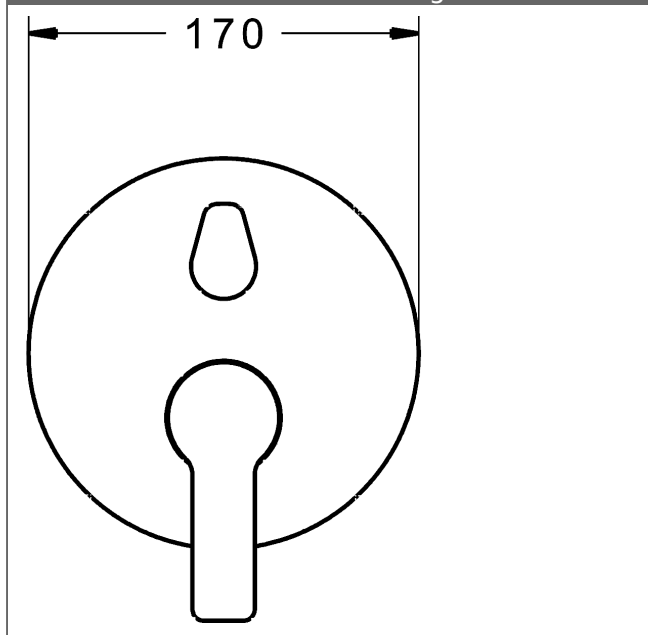

Produktzeichnung