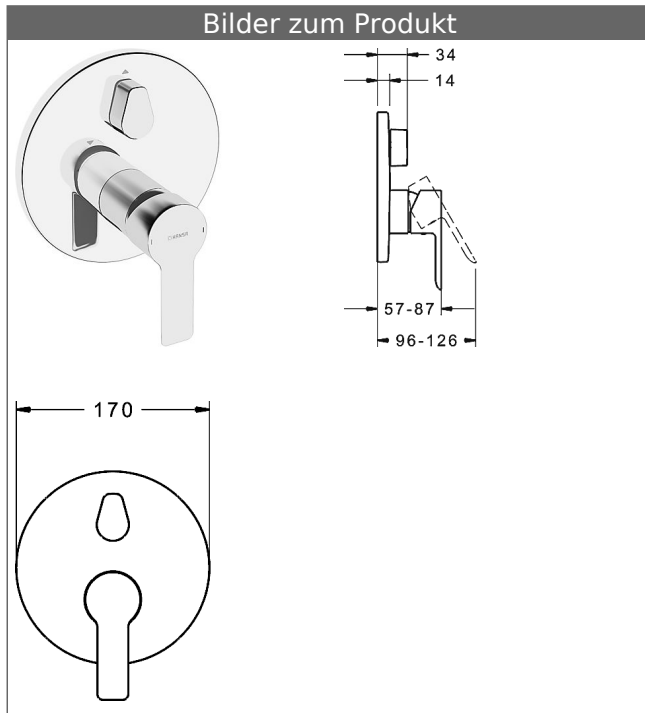

HANSABLUEBOX Funktionseinheit mit Dekorset zu HANSALIGNA Einhand-Wannen-Batterie

schraubenlose Rosette

Funktionseinheit mit BLUESWITCH Umstellung

Beschreibung

HANSABLUEBOX Funktionseinheit mit Dekorset
zu HANSALIGNA Einhand-Wannen-Batterie
schraubenlose Rosette
Funktionseinheit mit BLUESWITCH Umstellung

P-IX (Prüfzeichen beantragt)
Durchflussmenge: 21/21 l/min (Auslauf/Brause),
gemessen bei 3 bar Fließdruck

- Oberflächen in Trinkwasserkontakt sind frei von Nickelbeschichtung
- Bestehend aus:
- Befestigung der Funktionseinheit mit 4 Schrauben
- Schalldämpfer
- Dekorset bestehend aus:
- Bedienungshebel (Metall)
- Hülse und Wandrosette
- Rosette rund, Ø 170 mm
- BLUECLICK Rosettenträger zur einfachen Montage
- BLUESWITCH manuelle, keramische Umstellung Wanne/Brause
- (-) für druckunabhängige Funktion
- BLUETUNE Ausrichtung der Rosette nach Einbau von $\pm 3,5^\circ$ möglich
- DVGW in Vorbereitung

HANSA Steuerpatrone classic 3.5

Produktnummer: 59913075

Anzahl in Stückliste: 1

(-) Keramikscheiben mit integrierten Fettdepots

(-) einstellbare Heißwassersperre

(-) einstellbare Wassermengenbegrenzung bis ca. 6 l/min

Variante	Art.-Nr.	
verchromt	83859503	

passend zu Einbaukörper 8000 / 8001

Produktbild

Produktzeichnung

Produktzeichnung

Zugehörige Produkte

Produktbild:	Beschreibung:	Artikelnummer:
	<p>HANSABLUEBOX Grundeinheit, Kompakt-Lösung, DN 15 (G1/2) Unterputz-Einbaukörper</p> <p>ohne Vorabspernung</p>	80000000
	<p>HANSABLUEBOX Grundeinheit, Kompakt-Lösung, DN 20 (G3/4) Unterputz-Einbaukörper</p> <p>mit Vorabspernung</p>	80010000