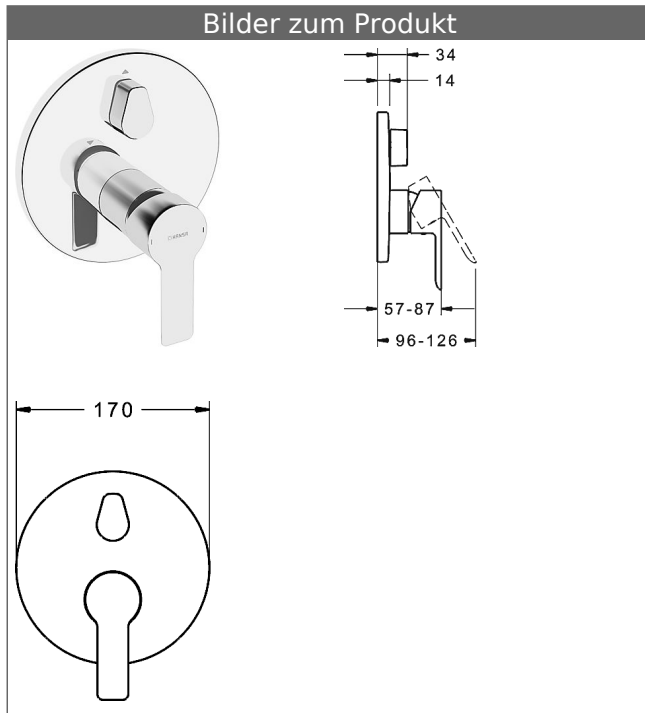

## HANSABLUEBOX Funktionseinheit mit Dekorset zu HANSALIGNA Einhand-Wannen-Batterie

schraubenlose Rosette

Funktionseinheit mit BLUESWITCH Umstellung

### Beschreibung

HANSABLUEBOX Funktionseinheit mit Dekorset  
zu HANSALIGNA Einhand-Wannen-Batterie  
schraubenlose Rosette  
Funktionseinheit mit BLUESWITCH Umstellung

P-IX (Prüfzeichen beantragt)  
Durchflussmenge: 21/21 l/min (Auslauf/Brause),  
gemessen bei 3 bar Fließdruck

- Oberflächen in Trinkwasserkontakt sind frei von Nickelbeschichtung
- Bestehend aus:
- Befestigung der Funktionseinheit mit 4 Schrauben
- Schalldämpfer
- Dekorset bestehend aus:
- Bedienungshebel (Metall)
- Hülse und Wandrosette
- Rosette rund, Ø 170 mm
- BLUECLICK Rosettenträger zur einfachen Montage
- BLUESWITCH manuelle, keramische Umstellung Wanne/Brause
- (-) für druckunabhängige Funktion
- BLUETUNE Ausrichtung der Rosette nach Einbau von  $\pm 3,5^\circ$  möglich
- DVGW in Vorbereitung

### HANSA Steuerpatrone classic 3.5

Produktnummer: 59913075

Anzahl in Stückliste: 1

(-) Keramikscheiben mit integrierten Fettdepots

(-) einstellbare Heißwassersperre

(-) einstellbare Wassermengenbegrenzung bis ca. 6 l/min