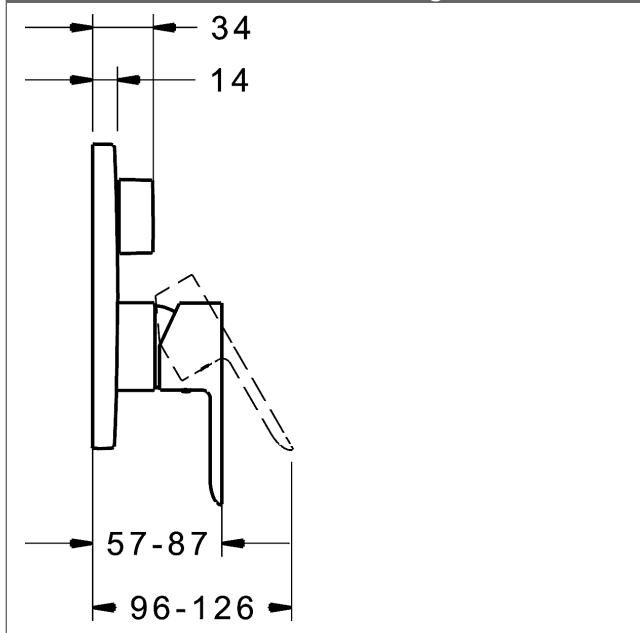

- Oberflächen in Trinkwasserkontakt sind frei von Nickelbeschichtung
- Bestehend aus:
- Befestigung der Funktionseinheit mit 4 Schrauben
- Schalldämpfer
- Dekorset bestehend aus:
- Bedienungshebel (Metall)
- Hülse und Wandrosette
- Rosette rund, Ø 170 mm
- BLUECLICK Rosettenträger zur einfachen Montage
- BLUESWITCH manuelle, keramische Umstellung Wanne/Brause
- (-) für druckunabhängige Funktion
- BLUETUNE Ausrichtung der Rosette nach Einbau von  $\pm 3,5^\circ$  möglich
- DVGW in Vorbereitung

### HANSA Steuerpatrone classic 3.5

Produktnummer: 59913075

Anzahl in Stückliste: 1

(-) Keramikscheiben mit integrierten Fettdepots

(-) einstellbare Heißwassersperre

(-) einstellbare Wassermengenbegrenzung bis ca. 6 l/min

Variante	Art.-Nr.	
verchromt	83859503	

passend zu Einbaukörper 8000 / 8001

Produktbild

Produktzeichnung

Produktzeichnung

### Zugehörige Produkte

Produktbild:	Beschreibung:	Artikelnummer:
	<p><b>HANSABLUEBOX Grundeinheit, Kompakt-Lösung, DN 15 (G1/2) Unterputz-Einbaukörper</b></p> <p>ohne Vorabspernung</p>	80000000
	<p><b>HANSABLUEBOX Grundeinheit, Kompakt-Lösung, DN 20 (G3/4) Unterputz-Einbaukörper</b></p> <p>mit Vorabspernung</p>	80010000