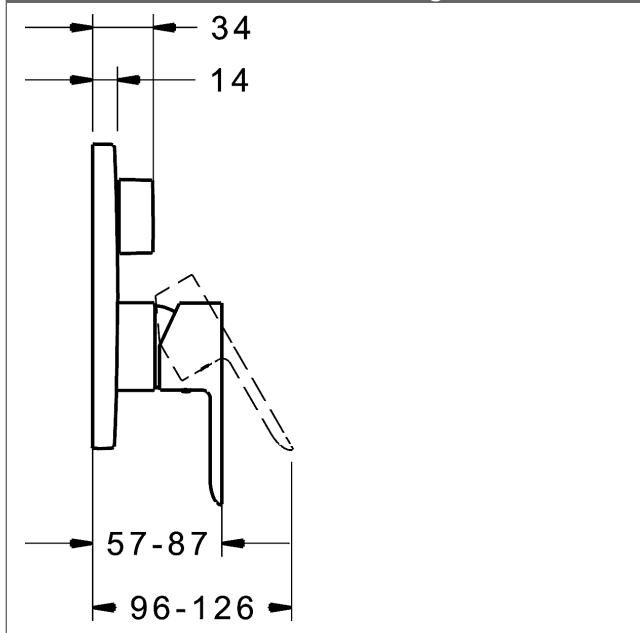

Produktzeichnung