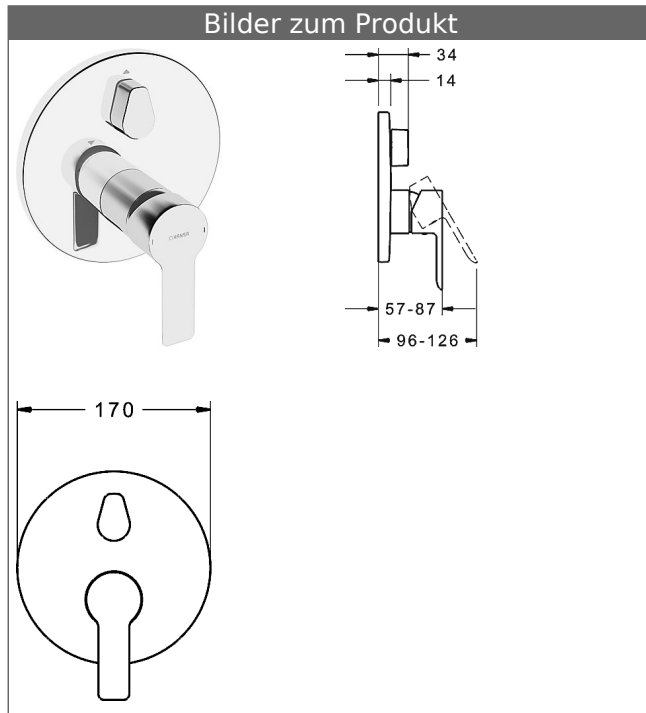

HANSABLUEBOX Funktionseinheit mit Dekorset zu HANSALIGNA Einhand-Wannen-Batterie

schraubenlose Rosette

Funktionseinheit mit BLUESWITCH Umstellung

Beschreibung

HANSABLUEBOX Funktionseinheit mit Dekorset
zu HANSALIGNA Einhand-Wannen-Batterie
schraubenlose Rosette
Funktionseinheit mit BLUESWITCH Umstellung

P-IX (Prüfzeichen beantragt)
Durchflussmenge: 21/21 l/min (Auslauf/Brause),
gemessen bei 3 bar Fließdruck

- Oberflächen in Trinkwasserkontakt sind frei von Nickelbeschichtung
- Bestehend aus:
- Befestigung der Funktionseinheit mit 4 Schrauben
- Schalldämpfer
- Dekorset bestehend aus:
- Bedienungshebel (Metall)
- Hülse und Wandrosette
- Rosette rund, Ø 170 mm
- BLUECLICK Rosettenträger zur einfachen Montage
- BLUESWITCH manuelle, keramische Umstellung Wanne/Brause
- (-) für druckunabhängige Funktion
- BLUETUNE Ausrichtung der Rosette nach Einbau von $\pm 3,5^\circ$ möglich
- DVGW in Vorbereitung

HANSA Steuerpatrone classic 3.5

Produktnummer: 59913075

Anzahl in Stückliste: 1

(-) Keramikscheiben mit integrierten Fettdepots

(-) einstellbare Heißwassersperre

(-) einstellbare Wassermengenbegrenzung bis ca. 6 l/min

Variante	Art.-Nr.	
verchromt	83859503	

passend zu Einbaukörper 8000 / 8001

Produktbild

Produktzeichnung

Produktzeichnung

Zugehörige Produkte

Produktbild:	Beschreibung:	Artikelnummer:
	<p>HANSABLUEBOX Grundeinheit, Kompakt-Lösung, DN 15 (G1/2) Unterputz-Einbaukörper</p> <p>ohne Vorabspernung</p>	80000000
	<p>HANSABLUEBOX Grundeinheit, Kompakt-Lösung, DN 20 (G3/4) Unterputz-Einbaukörper</p> <p>mit Vorabspernung</p>	80010000