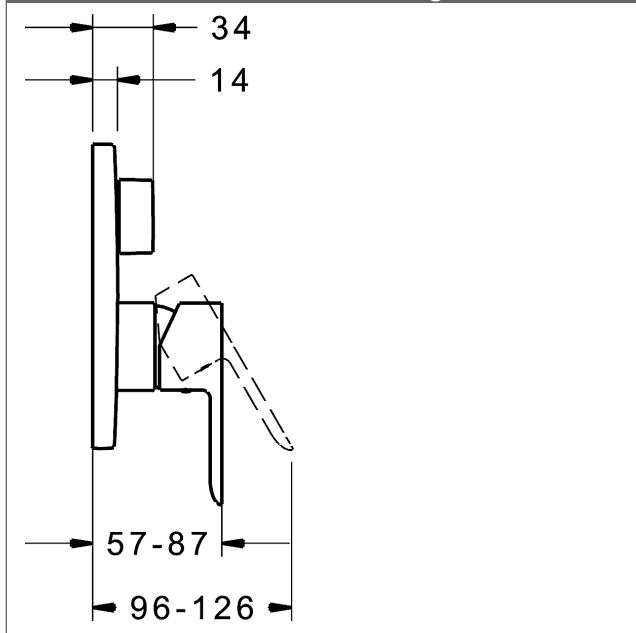

P-IX (Prüfzeichen beantragt)
Durchflussmenge: 21/21 l/min (Auslauf/Brause),
gemessen bei 3 bar Fließdruck

- Oberflächen in Trinkwasserkontakt sind frei von Nickelbeschichtung
- Bestehend aus:
- Befestigung der Funktionseinheit mit 4 Schrauben
- Schalldämpfer
- Dekorset bestehend aus:
- Bedienungshebel (Metall)
- Hülse und Wandrosette
- Rosette rund, Ø 170 mm
- BLUECLICK Rosettenträger zur einfachen Montage
- BLUESWITCH manuelle, keramische Umstellung Wanne/Brause
- (-) für druckunabhängige Funktion
- BLUETUNE Ausrichtung der Rosette nach Einbau von $\pm 3,5^\circ$ möglich
- DVGW in Vorbereitung

HANSA Steuerpatrone classic 3.5

Produktnummer: 59913075

Anzahl in Stückliste: 1

(-) Keramikscheiben mit integrierten Fettdepots

(-) einstellbare Heißwassersperre

(-) einstellbare Wassermengenbegrenzung bis ca. 6 l/min

Variante	Art.-Nr.	
verchromt	83859503	

passend zu Einbaukörper 8000 / 8001

Produktbild

Produktzeichnung

Produktzeichnung

Zugehörige Produkte

Produktbild:	Beschreibung:	Artikelnummer:
	<p>HANSABLUEBOX Grundeinheit, Kompakt-Lösung, DN 15 (G1/2) Unterputz-Einbaukörper</p> <p>ohne Vorabspernung</p>	80000000
	<p>HANSABLUEBOX Grundeinheit, Kompakt-Lösung, DN 20 (G3/4) Unterputz-Einbaukörper</p> <p>mit Vorabspernung</p>	80010000