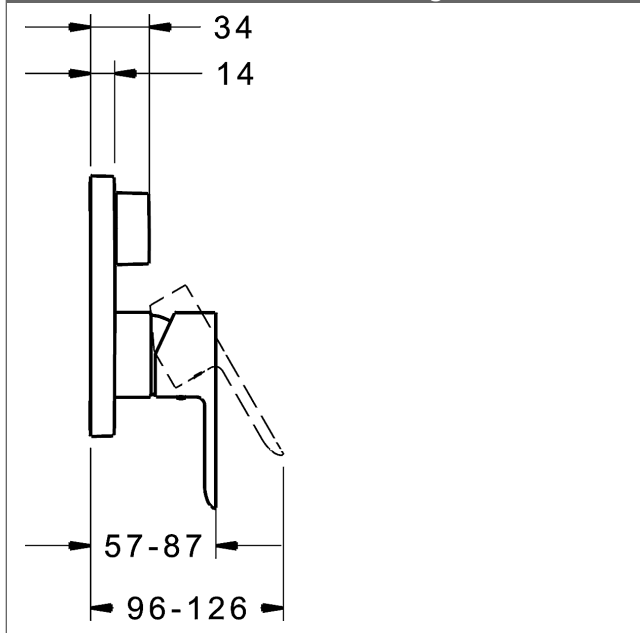

P-IX (Prüfzeichen beantragt)
Durchflussmenge: 21/21 l/min (Auslauf/Brause),
gemessen bei 3 bar Fließdruck

- Oberflächen in Trinkwasserkontakt sind frei von Nickelbeschichtung
- Bestehend aus:
- Befestigung der Funktionseinheit mit 4 Schrauben
- Schalldämpfer
- Sicherungseinrichtung Typ HD nach DIN EN 15096 (h > 250 mm)
- (-) Absicherung Wanneneinlauf unterhalb des Wannenrandes im häuslichen Bereich
- Dekorset bestehend aus:
- Bedienungshebel (Metall)
- Hülse und Wandrosette
- Rosette quadratisch, 150x150mm
- BLUECLICK Rosettenträger zur einfachen Montage
- BLUESWITCH manuelle, keramische Umstellung Wanne/Brause
- (-) für druckunabhängige Funktion
- BLUETUNE Ausrichtung der Rosette nach Einbau von $\pm 3,5^\circ$ möglich
- DVGW in Vorbereitung

HANSA Steuerpatrone classic 3.5

Produktnummer: 59913075

Anzahl in Stückliste: 1

(-) Keramikscheiben mit integrierten Fettdepts

(-) einstellbare Heißwassersperre

(-) einstellbare Wassermengenbegrenzung bis ca. 6 l/min

Variante	Art.-Nr.	
verchromt	83853513	

passend zu Einbaukörper 8000 / 8001

Produktbild

Produktzeichnung

Produktzeichnung

Zugehörige Produkte

Produktbild:	Beschreibung:	Artikelnummer:
	<p>HANSABLUEBOX Grundeinheit, Kompakt-Lösung, DN 15 (G1/2) Unterputz-Einbaukörper</p> <p>ohne Vorabspernung</p>	80000000
	<p>HANSABLUEBOX Grundeinheit, Kompakt-Lösung, DN 20 (G3/4) Unterputz-Einbaukörper</p> <p>mit Vorabspernung</p>	80010000