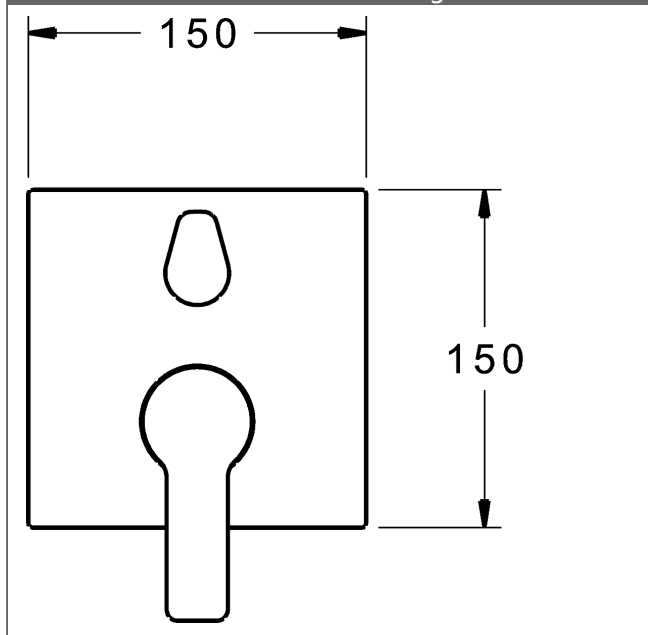

P-IX (Prüfzeichen beantragt)
Durchflussmenge: 21/21 l/min (Auslauf/Brause),
gemessen bei 3 bar Fließdruck

- Oberflächen in Trinkwasserkontakt sind frei von Nickelbeschichtung
- Bestehend aus:
- Befestigung der Funktionseinheit mit 4 Schrauben
- Schalldämpfer
- Sicherungseinrichtung Typ HD nach DIN EN 15096 (h > 250 mm)
- (-) Absicherung Wanneneinlauf unterhalb des Wannenrandes im häuslichen Bereich
- Dekorset bestehend aus:
- Bedienungshebel (Metall)
- Hülse und Wandrosette
- Rosette quadratisch, 150x150mm
- BLUECLICK Rosettenträger zur einfachen Montage
- BLUESWITCH manuelle, keramische Umstellung Wanne/Brause
- (-) für druckunabhängige Funktion
- BLUETUNE Ausrichtung der Rosette nach Einbau von $\pm 3,5^\circ$ möglich
- DVGW in Vorbereitung

HANSA Steuerpatrone classic 3.5

Produktnummer: 59913075

Anzahl in Stückliste: 1

(-) Keramikscheiben mit integrierten Fettdepts

(-) einstellbare Heißwassersperre

(-) einstellbare Wassermengenbegrenzung bis ca. 6 l/min

Variante	Art.-Nr.	
verchromt	83853513	

passend zu Einbaukörper 8000 / 8001

Produktbild

Produktzeichnung

Produktzeichnung

Zugehörige Produkte

Produktbild:	Beschreibung:	Artikelnummer:
	<p>HANSABLUEBOX Grundeinheit, Kompakt-Lösung, DN 15 (G1/2) Unterputz-Einbaukörper</p> <p>ohne Vorabspernung</p>	80000000
	<p>HANSABLUEBOX Grundeinheit, Kompakt-Lösung, DN 20 (G3/4) Unterputz-Einbaukörper</p> <p>mit Vorabspernung</p>	80010000