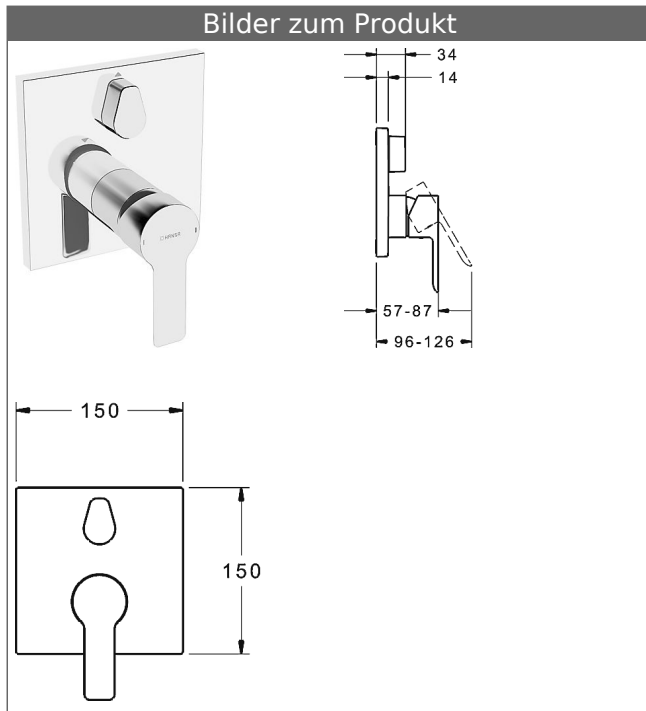

**HANSABLUEBOX Funktionseinheit mit Dekorset
zu HANSALIGNA Einhand-Wannen-Batterie
mit Sicherungseinrichtung**
schraubenlose Rosette
Funktionseinheit mit BLUESWITCH Umstellung

Beschreibung

HANSABLUEBOX Funktionseinheit mit Dekorset
zu HANSALIGNA Einhand-Wannen-Batterie
mit Sicherungseinrichtung
schraubenlose Rosette
Funktionseinheit mit BLUESWITCH Umstellung

P-IX (Prüfzeichen beantragt)
Durchflussmenge: 21/21 l/min (Auslauf/Brause),
gemessen bei 3 bar Fließdruck

- Oberflächen in Trinkwasserkontakt sind frei von Nickelbeschichtung
- Bestehend aus:
- Befestigung der Funktionseinheit mit 4 Schrauben
- Schalldämpfer
- Sicherungseinrichtung Typ HD nach DIN EN 15096 (h > 250 mm)
- (-) Absicherung Wanneneinlauf unterhalb des Wannenrandes im häuslichen Bereich
- Dekorset bestehend aus:
- Bedienungshebel (Metall)
- Hülse und Wandrosette
- Rosette quadratisch, 150x150mm
- BLUECLICK Rosettenträger zur einfachen Montage
- BLUESWITCH manuelle, keramische Umstellung Wanne/Brause
- (-) für druckunabhängige Funktion
- BLUETUNE Ausrichtung der Rosette nach Einbau von $\pm 3,5^\circ$ möglich
- DVGW in Vorbereitung

HANSA Steuerpatrone classic 3.5

Produktnummer: 59913075

Anzahl in Stückliste: 1

(-) Keramikscheiben mit integrierten Fettdepts

(-) einstellbare Heißwassersperre

(-) einstellbare Wassermengenbegrenzung bis ca. 6 l/min

Variante	Art.-Nr.	
verchromt	83853513	

passend zu Einbaukörper 8000 / 8001

Produktbild

Produktzeichnung

Produktzeichnung

Zugehörige Produkte

Produktbild:	Beschreibung:	Artikelnummer:
	<p>HANSABLUEBOX Grundeinheit, Kompakt-Lösung, DN 15 (G1/2) Unterputz-Einbaukörper</p> <p>ohne Vorabspernung</p>	80000000
	<p>HANSABLUEBOX Grundeinheit, Kompakt-Lösung, DN 20 (G3/4) Unterputz-Einbaukörper</p> <p>mit Vorabspernung</p>	80010000