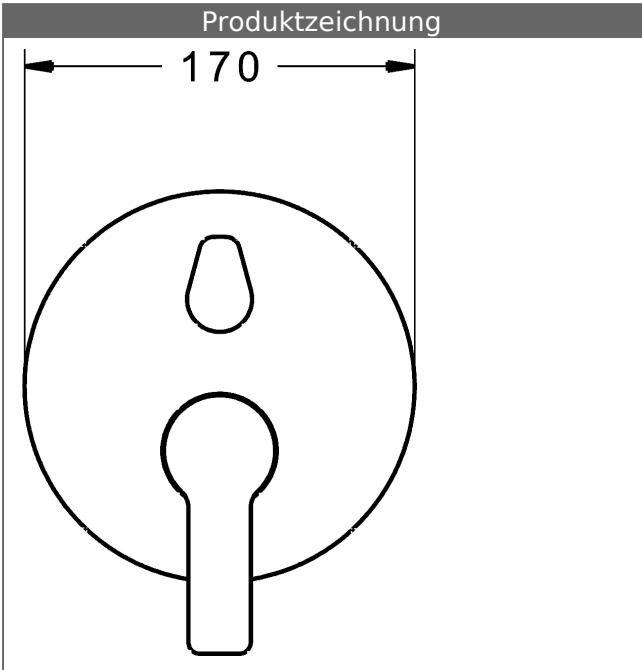

**HANSABLUEBOX Funktionseinheit mit Dekorset
zu HANSALIGNA Einhand-Wannen-Batterie
mit Sicherungseinrichtung**
schraubenlose Rosette
Funktionseinheit mit BLUESWITCH Umstellung

Beschreibung

HANSABLUEBOX Funktionseinheit mit Dekorset
zu HANSALIGNA Einhand-Wannen-Batterie
mit Sicherungseinrichtung
schraubenlose Rosette
Funktionseinheit mit BLUESWITCH Umstellung

P-IX (Prüfzeichen beantragt)
Durchflussmenge: 21/21 l/min (Auslauf/Brause),
gemessen bei 3 bar Fließdruck

- Oberflächen in Trinkwasserkontakt sind frei von Nickelbeschichtung
- Bestehend aus:
- Befestigung der Funktionseinheit mit 4 Schrauben
- Schalldämpfer
- Sicherungseinrichtung Typ HD nach DIN EN 15096 (h > 250 mm)
- (-) Absicherung Wanneneinlauf unterhalb des Wannenrandes im häuslichen Bereich
- Dekorset bestehend aus:
- Bedienungshebel (Metall)
- Hülse und Wandrosette
- Rosette rund, Ø 170 mm
- BLUECLICK Rosettenträger zur einfachen Montage
- BLUESWITCH manuelle, keramische Umstellung Wanne/Brause
- (-) für druckunabhängige Funktion
- BLUETUNE Ausrichtung der Rosette nach Einbau von ± 3,5° möglich
- DVGW in Vorbereitung

HANSA Steuerpatrone classic 3.5

Produktnummer: 59913075

Anzahl in Stückliste: 1

(-) Keramikscheiben mit integrierten Fettdepts

(-) einstellbare Heißwassersperre

(-) einstellbare Wassermengenbegrenzung bis ca. 6 l/min

Variante	Art.-Nr.	
verchromt	83853503	

passend zu Einbaukörper 8000 / 8001

Produktbild

Produktzeichnung

Produktzeichnung

Zugehörige Produkte

Produktbild:	Beschreibung:	Artikelnummer:
	<p>HANSABLUEBOX Grundeinheit, Kompakt-Lösung, DN 15 (G1/2) Unterputz-Einbaukörper</p> <p>ohne Vorabspernung</p>	<p>80000000</p>
	<p>HANSABLUEBOX Grundeinheit, Kompakt-Lösung, DN 20 (G3/4) Unterputz-Einbaukörper</p> <p>mit Vorabspernung</p>	<p>80010000</p>