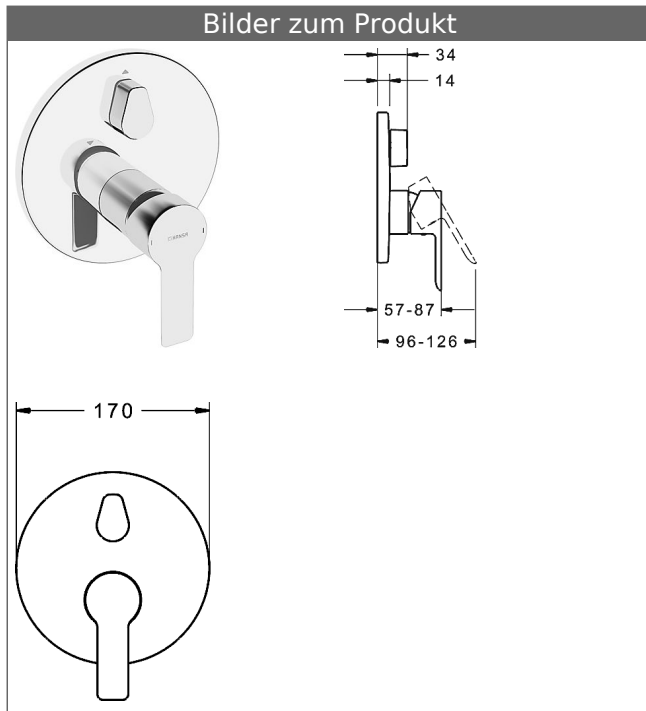

**HANSABLUEBOX Funktionseinheit mit Dekorset
zu HANSALIGNA Einhand-Wannen-Batterie
mit Sicherungseinrichtung**
schraubenlose Rosette
Funktionseinheit mit BLUESWITCH Umstellung

Beschreibung

HANSABLUEBOX Funktionseinheit mit Dekorset
zu HANSALIGNA Einhand-Wannen-Batterie
mit Sicherungseinrichtung
schraubenlose Rosette
Funktionseinheit mit BLUESWITCH Umstellung

P-IX (Prüfzeichen beantragt)
Durchflussmenge: 21/21 l/min (Auslauf/Brause),
gemessen bei 3 bar Fließdruck

- Oberflächen in Trinkwasserkontakt sind frei von Nickelbeschichtung
- Bestehend aus:
- Befestigung der Funktionseinheit mit 4 Schrauben
- Schalldämpfer
- Sicherungseinrichtung Typ HD nach DIN EN 15096 (h > 250 mm)
- (-) Absicherung Wanneneinlauf unterhalb des Wannenrandes im häuslichen Bereich
- Dekorset bestehend aus:
- Bedienungshebel (Metall)
- Hülse und Wandrosette
- Rosette rund, Ø 170 mm
- BLUECLICK Rosettenträger zur einfachen Montage
- BLUESWITCH manuelle, keramische Umstellung Wanne/Brause
- (-) für druckunabhängige Funktion
- BLUETUNE Ausrichtung der Rosette nach Einbau von $\pm 3,5^\circ$ möglich
- DVGW in Vorbereitung

HANSA Steuerpatrone classic 3.5

Produktnummer: 59913075

Anzahl in Stückliste: 1

(-) Keramikscheiben mit integrierten Fettdepts

(-) einstellbare Heißwassersperre

(-) einstellbare Wassermengenbegrenzung bis ca. 6 l/min

Variante

Art.-Nr.

verchromt

83853503

passend zu Einbaukörper 8000 / 8001

Produktbild

Produktzeichnung

Produktzeichnung