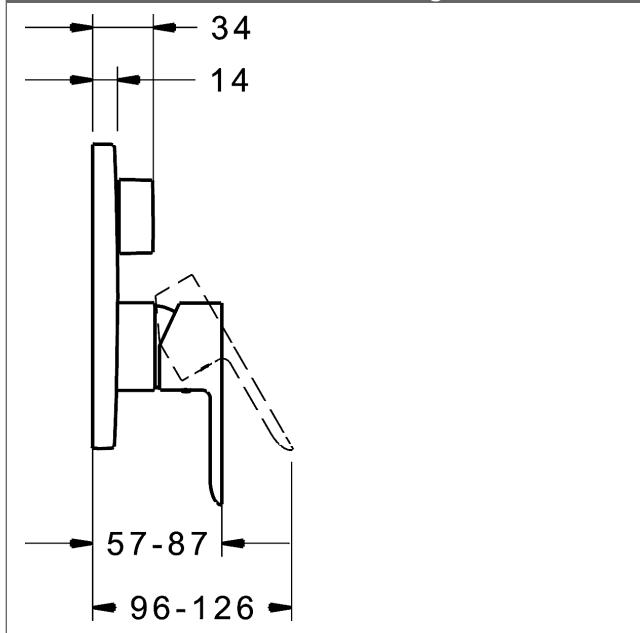

P-IX (Prüfzeichen beantragt)
Durchflussmenge: 21/21 l/min (Auslauf/Brause),
gemessen bei 3 bar Fließdruck

- Oberflächen in Trinkwasserkontakt sind frei von Nickelbeschichtung
- Bestehend aus:
- Befestigung der Funktionseinheit mit 4 Schrauben
- Schalldämpfer
- Sicherungseinrichtung Typ HD nach DIN EN 15096 (h > 250 mm)
- (-) Absicherung Wanneneinlauf unterhalb des Wannenrandes im häuslichen Bereich
- Dekorset bestehend aus:
- Bedienungshebel (Metall)
- Hülse und Wandrosette
- Rosette rund, Ø 170 mm
- BLUECLICK Rosettenträger zur einfachen Montage
- BLUESWITCH manuelle, keramische Umstellung Wanne/Brause
- (-) für druckunabhängige Funktion
- BLUETUNE Ausrichtung der Rosette nach Einbau von ± 3,5° möglich
- DVGW in Vorbereitung

HANSA Steuerpatrone classic 3.5

Produktnummer: 59913075

Anzahl in Stückliste: 1

(-) Keramikscheiben mit integrierten Fettdepts

(-) einstellbare Heißwassersperre

(-) einstellbare Wassermengenbegrenzung bis ca. 6 l/min

Variante	Art.-Nr.	
verchromt	83853503	

passend zu Einbaukörper 8000 / 8001

Produktbild

Produktzeichnung

Produktzeichnung

Zugehörige Produkte

Produktbild:	Beschreibung:	Artikelnummer:
	<p>HANSABLUEBOX Grundeinheit, Kompakt-Lösung, DN 15 (G1/2) Unterputz-Einbaukörper</p> <p>ohne Vorabspernung</p>	<p>80000000</p>
	<p>HANSABLUEBOX Grundeinheit, Kompakt-Lösung, DN 20 (G3/4) Unterputz-Einbaukörper</p> <p>mit Vorabspernung</p>	<p>80010000</p>