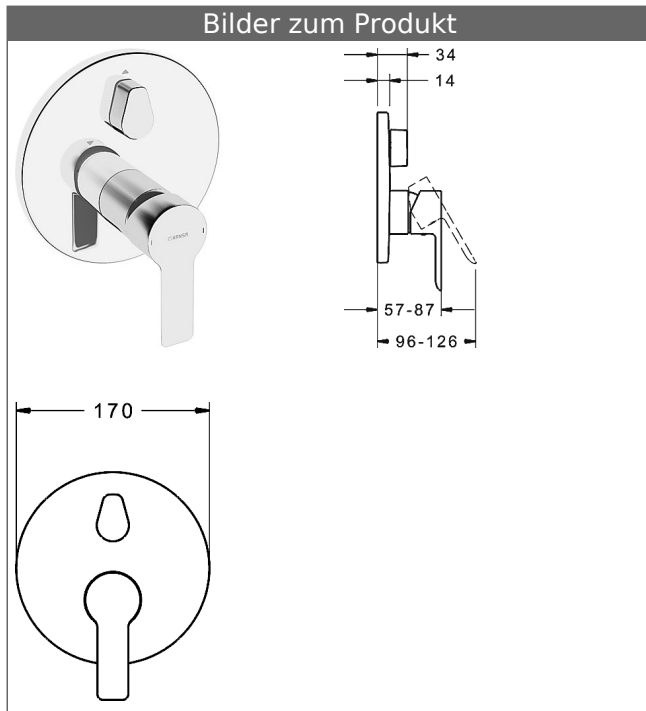

**HANSABLUEBOX Funktionseinheit mit Dekorset
zu HANSALIGNA Einhand-Wannen-Batterie
mit Sicherungseinrichtung**
schraubenlose Rosette
Funktionseinheit mit BLUESWITCH Umstellung

Beschreibung

HANSABLUEBOX Funktionseinheit mit Dekorset
zu HANSALIGNA Einhand-Wannen-Batterie
mit Sicherungseinrichtung
schraubenlose Rosette
Funktionseinheit mit BLUESWITCH Umstellung

P-IX (Prüfzeichen beantragt)
Durchflussmenge: 21/21 l/min (Auslauf/Brause),
gemessen bei 3 bar Fließdruck

- Oberflächen in Trinkwasserkontakt sind frei von Nickelbeschichtung
- Bestehend aus:
- Befestigung der Funktionseinheit mit 4 Schrauben
- Schalldämpfer
- Sicherungseinrichtung Typ HD nach DIN EN 15096 (h > 250 mm)
- (-) Absicherung Wanneneinlauf unterhalb des Wannenrandes im häuslichen Bereich
- Dekorset bestehend aus:
- Bedienungshebel (Metall)
- Hülse und Wandrosette
- Rosette rund, Ø 170 mm
- BLUECLICK Rosettenträger zur einfachen Montage
- BLUESWITCH manuelle, keramische Umstellung Wanne/Brause
- (-) für druckunabhängige Funktion
- BLUETUNE Ausrichtung der Rosette nach Einbau von ± 3,5° möglich
- DVGW in Vorbereitung

HANSA Steuerpatrone classic 3.5

Produktnummer: 59913075

Anzahl in Stückliste: 1

(-) Keramikscheiben mit integrierten Fettdepts

(-) einstellbare Heißwassersperre

(-) einstellbare Wassermengenbegrenzung bis ca. 6 l/min

Variante	Art.-Nr.	
verchromt	83853503	

passend zu Einbaukörper 8000 / 8001

Produktbild

Produktzeichnung

Produktzeichnung

Zugehörige Produkte

Produktbild:	Beschreibung:	Artikelnummer:
	<p>HANSABLUEBOX Grundeinheit, Kompakt-Lösung, DN 15 (G1/2) Unterputz-Einbaukörper</p> <p>ohne Vorabspernung</p>	<p>80000000</p>
	<p>HANSABLUEBOX Grundeinheit, Kompakt-Lösung, DN 20 (G3/4) Unterputz-Einbaukörper</p> <p>mit Vorabspernung</p>	<p>80010000</p>