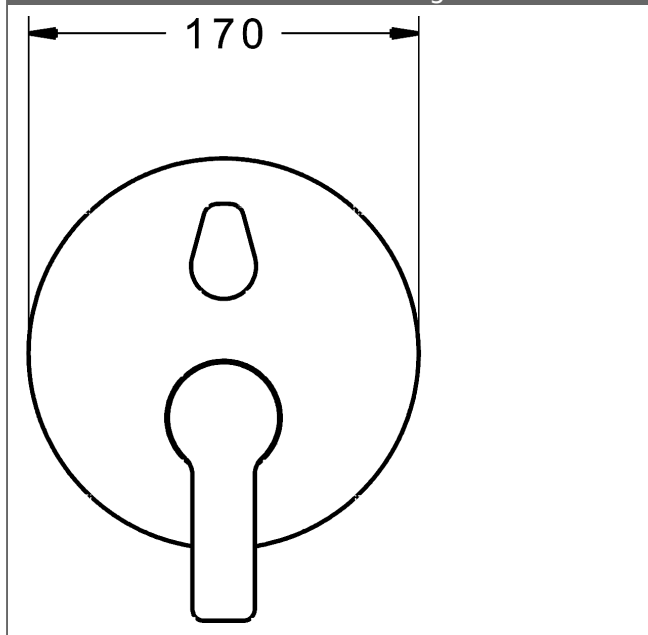

P-IX (Prüfzeichen beantragt)
Durchflussmenge: 21/21 l/min (Auslauf/Brause),
gemessen bei 3 bar Fließdruck

- Oberflächen in Trinkwasserkontakt sind frei von Nickelbeschichtung
- Bestehend aus:
- Befestigung der Funktionseinheit mit 4 Schrauben
- Schalldämpfer
- Sicherungseinrichtung Typ HD nach DIN EN 15096 (h > 250 mm)
- (-) Absicherung Wanneneinlauf unterhalb des Wannenrandes im häuslichen Bereich
- Dekorset bestehend aus:
- Bedienungshebel (Metall)
- Hülse und Wandrosette
- Rosette rund, Ø 170 mm
- BLUECLICK Rosettenträger zur einfachen Montage
- BLUESWITCH manuelle, keramische Umstellung Wanne/Brause
- (-) für druckunabhängige Funktion
- BLUETUNE Ausrichtung der Rosette nach Einbau von $\pm 3,5^\circ$ möglich
- DVGW in Vorbereitung

HANSA Steuerpatrone classic 3.5

Produktnummer: 59913075

Anzahl in Stückliste: 1

(-) Keramikscheiben mit integrierten Fettdepts

(-) einstellbare Heißwassersperre

(-) einstellbare Wassermengenbegrenzung bis ca. 6 l/min

Variante

Art.-Nr.

verchromt

83853503

passend zu Einbaukörper 8000 / 8001

Produktbild

Produktzeichnung

Produktzeichnung