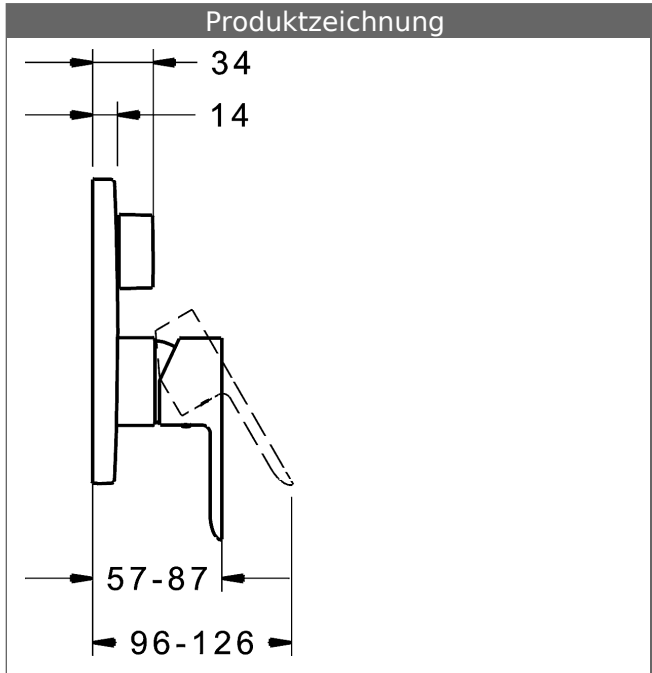

P-IX (Prüfzeichen beantragt)
Durchflussmenge: 21/21 l/min (Auslauf/Brause),
gemessen bei 3 bar Fließdruck

- Oberflächen in Trinkwasserkontakt sind frei von Nickelbeschichtung
- Bestehend aus:
- Befestigung der Funktionseinheit mit 4 Schrauben
- Schalldämpfer
- Sicherungseinrichtung Typ HD nach DIN EN 15096 (h > 250 mm)
- (-) Absicherung Wanneneinlauf unterhalb des Wannenrandes im häuslichen Bereich
- Dekorset bestehend aus:
- Bedienungshebel (Metall)
- Hülse und Wandrosette
- Rosette rund, Ø 170 mm
- BLUECLICK Rosettenträger zur einfachen Montage
- BLUESWITCH manuelle, keramische Umstellung Wanne/Brause
- (-) für druckunabhängige Funktion
- BLUETUNE Ausrichtung der Rosette nach Einbau von ± 3,5° möglich
- DVGW in Vorbereitung

HANSA Steuerpatrone classic 3.5

Produktnummer: 59913075

Anzahl in Stückliste: 1

(-) Keramikscheiben mit integrierten Fettdepts

(-) einstellbare Heißwassersperre

(-) einstellbare Wassermengenbegrenzung bis ca. 6 l/min

Variante	Art.-Nr.	
verchromt	83853503	

passend zu Einbaukörper 8000 / 8001

Produktbild

Produktzeichnung

Produktzeichnung

Zugehörige Produkte

Produktbild:	Beschreibung:	Artikelnummer:
	<p>HANSABLUEBOX Grundeinheit, Kompakt-Lösung, DN 15 (G1/2) Unterputz-Einbaukörper</p> <p>ohne Vorabspernung</p>	<p>80000000</p>
	<p>HANSABLUEBOX Grundeinheit, Kompakt-Lösung, DN 20 (G3/4) Unterputz-Einbaukörper</p> <p>mit Vorabspernung</p>	<p>80010000</p>