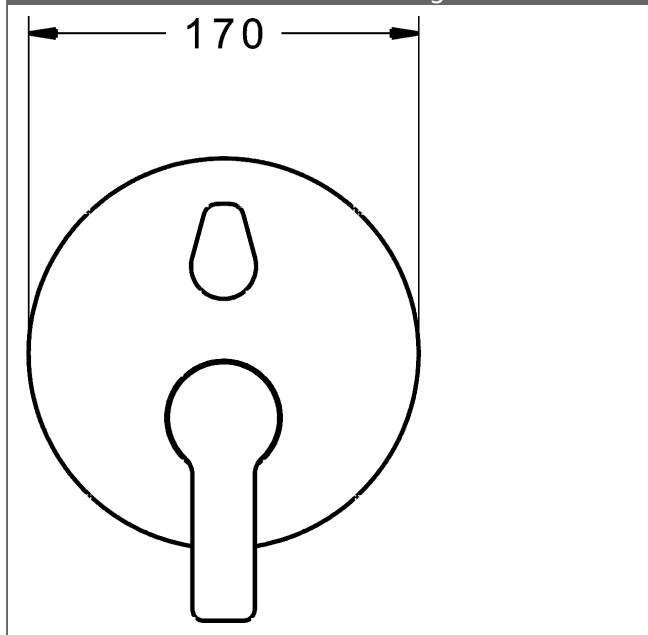

P-IX (Prüfzeichen beantragt)
Durchflussmenge: 21/21 l/min (Auslauf/Brause),
gemessen bei 3 bar Fließdruck

- Oberflächen in Trinkwasserkontakt sind frei von Nickelbeschichtung
- Bestehend aus:
- Befestigung der Funktionseinheit mit 4 Schrauben
- Schalldämpfer
- Sicherungseinrichtung Typ HD nach DIN EN 15096 (h > 250 mm)
- (-) Absicherung Wanneneinlauf unterhalb des Wannenrandes im häuslichen Bereich
- Dekorset bestehend aus:
- Bedienungshebel (Metall)
- Hülse und Wandrosette
- Rosette rund, Ø 170 mm
- BLUECLICK Rosettenträger zur einfachen Montage
- BLUESWITCH manuelle, keramische Umstellung Wanne/Brause
- (-) für druckunabhängige Funktion
- BLUETUNE Ausrichtung der Rosette nach Einbau von ± 3,5° möglich
- DVGW in Vorbereitung

HANSA Steuerpatrone classic 3.5

Produktnummer: 59913075

Anzahl in Stückliste: 1

(-) Keramikscheiben mit integrierten Fettdepts

(-) einstellbare Heißwassersperre

(-) einstellbare Wassermengenbegrenzung bis ca. 6 l/min

Variante	Art.-Nr.	
verchromt	83853503	

passend zu Einbaukörper 8000 / 8001

Produktbild

Produktzeichnung

Produktzeichnung

Zugehörige Produkte

Produktbild:	Beschreibung:	Artikelnummer:
	<p>HANSABLUEBOX Grundeinheit, Kompakt-Lösung, DN 15 (G1/2) Unterputz-Einbaukörper</p> <p>ohne Vorabspernung</p>	<p>80000000</p>
	<p>HANSABLUEBOX Grundeinheit, Kompakt-Lösung, DN 20 (G3/4) Unterputz-Einbaukörper</p> <p>mit Vorabspernung</p>	<p>80010000</p>