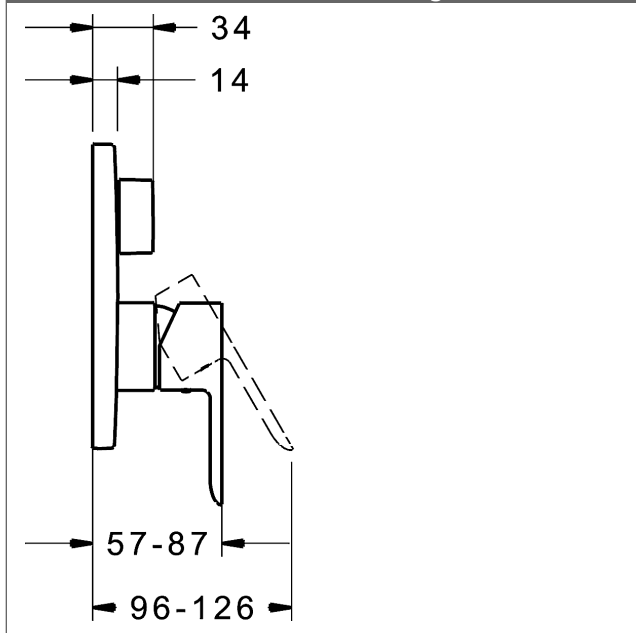

P-IX (Prüfzeichen beantragt)
Durchflussmenge: 21/21 l/min (Auslauf/Brause),
gemessen bei 3 bar Fließdruck

- Oberflächen in Trinkwasserkontakt sind frei von Nickelbeschichtung
- Bestehend aus:
- Befestigung der Funktionseinheit mit 4 Schrauben
- Schalldämpfer
- Sicherungseinrichtung Typ HD nach DIN EN 15096 (h > 250 mm)
- (-) Absicherung Wanneneinlauf unterhalb des Wannenrandes im häuslichen Bereich
- Dekorset bestehend aus:
- Bedienungshebel (Metall)
- Hülse und Wandrosette
- Rosette rund, Ø 170 mm
- BLUECLICK Rosettenträger zur einfachen Montage
- BLUESWITCH manuelle, keramische Umstellung Wanne/Brause
- (-) für druckunabhängige Funktion
- BLUETUNE Ausrichtung der Rosette nach Einbau von $\pm 3,5^\circ$ möglich
- DVGW in Vorbereitung

HANSA Steuerpatrone classic 3.5

Produktnummer: 59913075

Anzahl in Stückliste: 1

(-) Keramikscheiben mit integrierten Fettdepts

(-) einstellbare Heißwassersperre

(-) einstellbare Wassermengenbegrenzung bis ca. 6 l/min

Variante

Art.-Nr.

verchromt

83853503

passend zu Einbaukörper 8000 / 8001

Produktbild

Produktzeichnung

Produktzeichnung

Zugehörige Produkte

Produktbild:	Beschreibung:	Artikelnummer:
	<p>HANSABLUEBOX Grundeinheit, Kompakt-Lösung, DN 15 (G1/2) Unterputz-Einbaukörper</p> <p>ohne Vorabspernung</p>	80000000
	<p>HANSABLUEBOX Grundeinheit, Kompakt-Lösung, DN 20 (G3/4) Unterputz-Einbaukörper</p> <p>mit Vorabspernung</p>	80010000