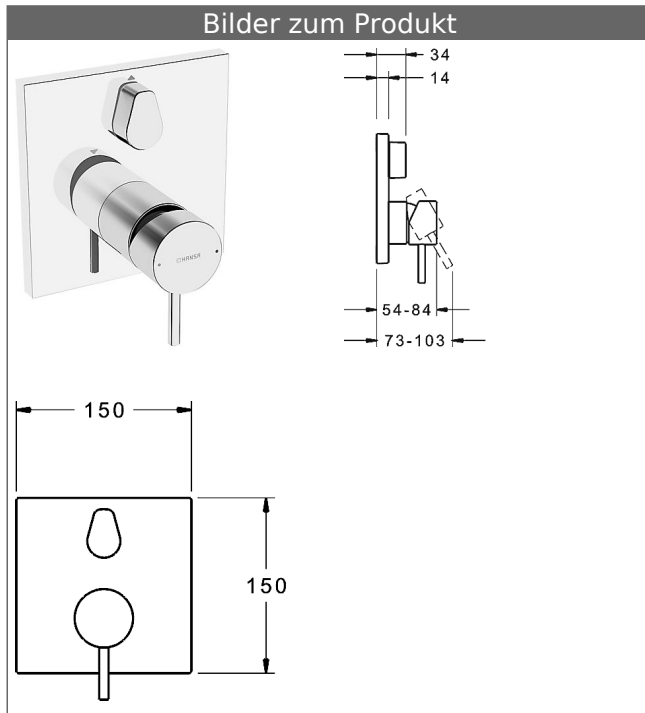

**HANSABLUEBOX Funktionseinheit mit Dekorset  
zu HANSASTELA Einhand-Wannen-Batterie**  
schraubenlose Rosette  
Funktionseinheit mit BLUESWITCH Umstellung

**Beschreibung**

HANSABLUEBOX Funktionseinheit mit Dekorset  
zu HANSASTELA Einhand-Wannen-Batterie  
schraubenlose Rosette  
Funktionseinheit mit BLUESWITCH Umstellung

P-IX (Prüfzeichen beantragt)  
Durchflussmenge: 21/21 l/min (Auslauf/Brause),  
gemessen bei 3 bar Fließdruck

- Oberflächen in Trinkwasserkontakt sind frei von Nickelbeschichtung
- Bestehend aus:
- Befestigung der Funktionseinheit mit 4 Schrauben
- Schalldämpfer
- Dekorset bestehend aus:
- Bedienungshebel (Metall)
- Hülse und Wandrosette
- Rosette quadratisch, 150x150mm
- BLUECLICK Rosettenträger zur einfachen Montage
- BLUESWITCH manuelle, keramische Umstellung Wanne/Brause
- (-) für druckunabhängige Funktion
- BLUETUNE Ausrichtung der Rosette nach Einbau von  $\pm 3,5^\circ$  möglich
- DVGW in Vorbereitung

**HANSA Steuerpatrone classic 3.5**

Produktnummer: 59913075

Anzahl in Stückliste: 1

(-) Keramikscheiben mit integrierten Fettdepots

(-) einstellbare Heißwassersperre

(-) einstellbare Wassermengenbegrenzung bis ca. 6 l/min

Variante	Art.-Nr.	
verchromt	87849051	

passend zu Einbaukörper 8000 / 8001

Produktbild

Produktzeichnung

Produktzeichnung