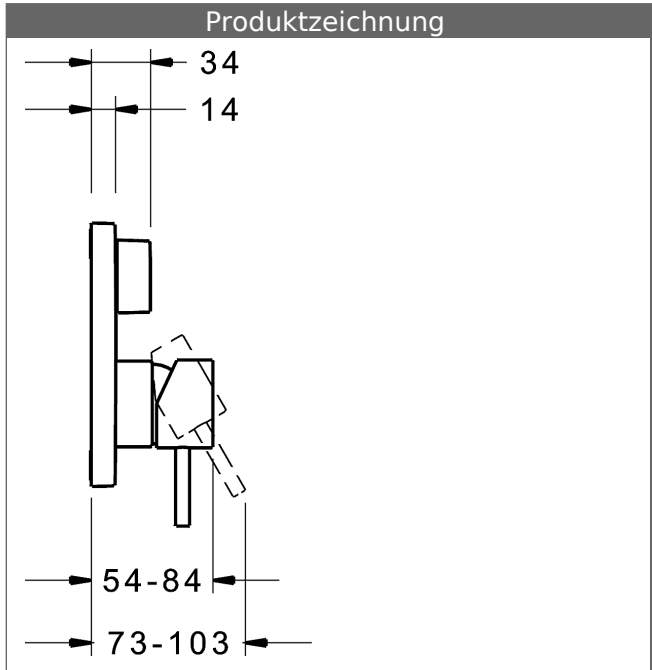

P-IX (Prüfzeichen beantragt)
Durchflussmenge: 21/21 l/min (Auslauf/Brause),
gemessen bei 3 bar Fließdruck

- Oberflächen in Trinkwasserkontakt sind frei von Nickelbeschichtung
- Bestehend aus:
- Befestigung der Funktionseinheit mit 4 Schrauben
- Schalldämpfer
- Dekorset bestehend aus:
- Bedienungshebel (Metall)
- Hülse und Wandrosette
- Rosette quadratisch, 150x150mm
- BLUECLICK Rosettenträger zur einfachen Montage
- BLUESWITCH manuelle, keramische Umstellung Wanne/Brause
- (-) für druckunabhängige Funktion
- BLUETUNE Ausrichtung der Rosette nach Einbau von $\pm 3,5^\circ$ möglich
- DVGW in Vorbereitung

HANSA Steuerpatrone classic 3.5

Produktnummer: 59913075

Anzahl in Stückliste: 1

(-) Keramikscheiben mit integrierten Fettdepots

(-) einstellbare Heißwassersperre

(-) einstellbare Wassermengenbegrenzung bis ca. 6 l/min

Variante	Art.-Nr.	
verchromt	87849051	

passend zu Einbaukörper 8000 / 8001

Produktbild

Produktzeichnung

Produktzeichnung

Zugehörige Produkte

Produktbild:	Beschreibung:	Artikelnummer:
	<p>HANSABLUEBOX Grundeinheit, Kompakt-Lösung, DN 15 (G1/2) Unterputz-Einbaukörper</p> <p>ohne Vorabspernung</p>	<p>80000000</p>
	<p>HANSABLUEBOX Grundeinheit, Kompakt-Lösung, DN 20 (G3/4) Unterputz-Einbaukörper</p> <p>mit Vorabspernung</p>	<p>80010000</p>