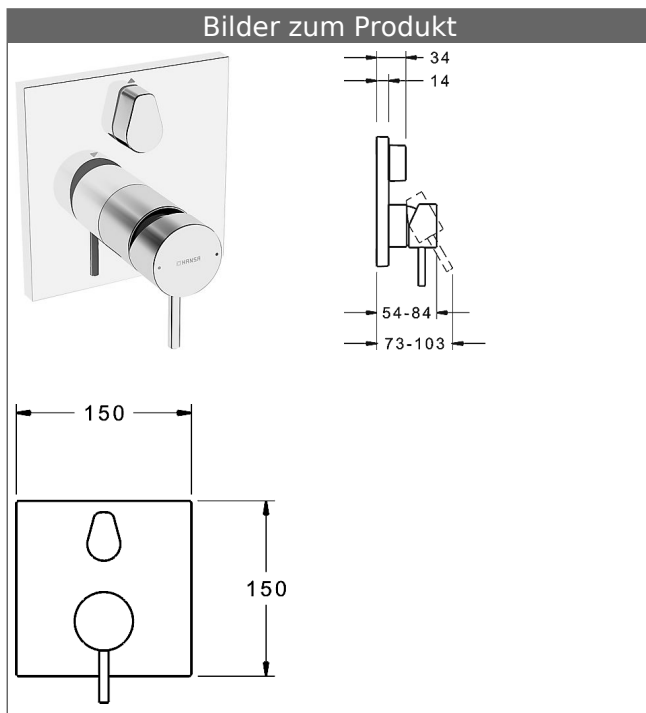

HANSABLUEBOX Funktionseinheit mit Dekorset zu HANSASTELA Einhand-Wannen-Batterie

schraubenlose Rosette
Funktionseinheit mit BLUESWITCH Umstellung

Beschreibung

HANSABLUEBOX Funktionseinheit mit Dekorset
zu HANSASTELA Einhand-Wannen-Batterie
schraubenlose Rosette
Funktionseinheit mit BLUESWITCH Umstellung

P-IX (Prüfzeichen beantragt)
Durchflussmenge: 21/21 l/min (Auslauf/Brause),
gemessen bei 3 bar Fließdruck

- Oberflächen in Trinkwasserkontakt sind frei von Nickelbeschichtung
- Bestehend aus:
- Befestigung der Funktionseinheit mit 4 Schrauben
- Schalldämpfer
- Dekorset bestehend aus:
- Bedienungshebel (Metall)
- Hülse und Wandrosette
- Rosette quadratisch, 150x150mm
- BLUECLICK Rosettenträger zur einfachen Montage
- BLUESWITCH manuelle, keramische Umstellung Wanne/Brause
- (-) für druckunabhängige Funktion
- BLUETUNE Ausrichtung der Rosette nach Einbau von $\pm 3,5^\circ$ möglich
- DVGW in Vorbereitung

HANSA Steuerpatrone classic 3.5

Produktnummer: 59913075

Anzahl in Stückliste: 1

(-) Keramikscheiben mit integrierten Fettdepots

(-) einstellbare Heißwassersperre

(-) einstellbare Wassermengenbegrenzung bis ca. 6 l/min

Variante	Art.-Nr.	
verchromt	87849051	

passend zu Einbaukörper 8000 / 8001

Produktbild

Produktzeichnung

Produktzeichnung

Zugehörige Produkte

Produktbild:	Beschreibung:	Artikelnummer:
	<p>HANSABLUEBOX Grundeinheit, Kompakt-Lösung, DN 15 (G1/2) Unterputz-Einbaukörper</p> <p>ohne Vorabspernung</p>	80000000
	<p>HANSABLUEBOX Grundeinheit, Kompakt-Lösung, DN 20 (G3/4) Unterputz-Einbaukörper</p> <p>mit Vorabspernung</p>	80010000