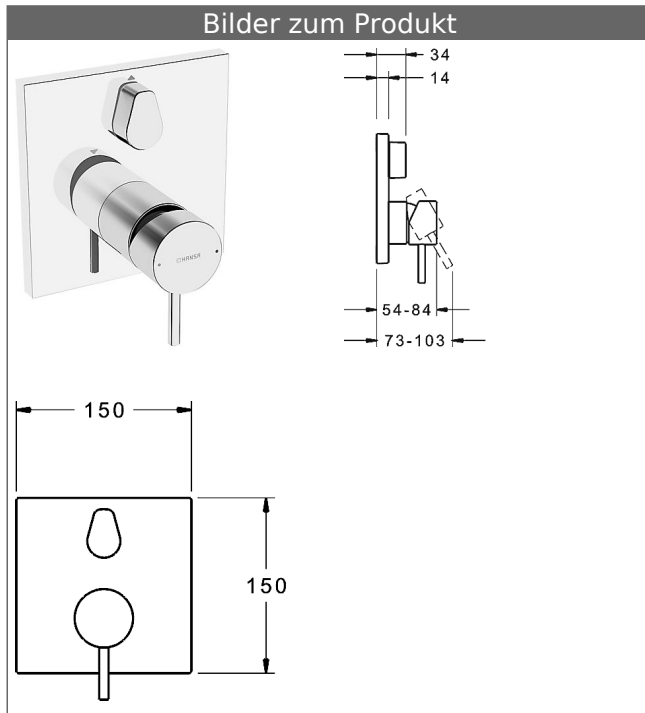

HANSABLUEBOX Funktionseinheit mit Dekorset zu HANSASTELA Einhand-Wannen-Batterie

schraubenlose Rosette
Funktionseinheit mit BLUESWITCH Umstellung

Beschreibung

HANSABLUEBOX Funktionseinheit mit Dekorset
zu HANSASTELA Einhand-Wannen-Batterie
schraubenlose Rosette
Funktionseinheit mit BLUESWITCH Umstellung

P-IX (Prüfzeichen beantragt)
Durchflussmenge: 21/21 l/min (Auslauf/Brause),
gemessen bei 3 bar Fließdruck

- Oberflächen in Trinkwasserkontakt sind frei von Nickelbeschichtung
- Bestehend aus:
- Befestigung der Funktionseinheit mit 4 Schrauben
- Schalldämpfer
- Dekorset bestehend aus:
- Bedienungshebel (Metall)
- Hülse und Wandrosette
- Rosette quadratisch, 150x150mm
- BLUECLICK Rosettenträger zur einfachen Montage
- BLUESWITCH manuelle, keramische Umstellung Wanne/Brause
- (-) für druckunabhängige Funktion
- BLUETUNE Ausrichtung der Rosette nach Einbau von $\pm 3,5^\circ$ möglich
- DVGW in Vorbereitung

HANSA Steuerpatrone classic 3.5

Produktnummer: 59913075

Anzahl in Stückliste: 1

(-) Keramikscheiben mit integrierten Fettdepots

(-) einstellbare Heißwassersperre

(-) einstellbare Wassermengenbegrenzung bis ca. 6 l/min

Variante	Art.-Nr.	
verchromt	87849051	

passend zu Einbaukörper 8000 / 8001

Produktbild

Produktzeichnung

Produktzeichnung

Zugehörige Produkte

Produktbild:	Beschreibung:	Artikelnummer:
	<p>HANSABLUEBOX Grundeinheit, Kompakt-Lösung, DN 15 (G1/2) Unterputz-Einbaukörper</p> <p>ohne Vorabspernung</p>	<p>80000000</p>
	<p>HANSABLUEBOX Grundeinheit, Kompakt-Lösung, DN 20 (G3/4) Unterputz-Einbaukörper</p> <p>mit Vorabspernung</p>	<p>80010000</p>