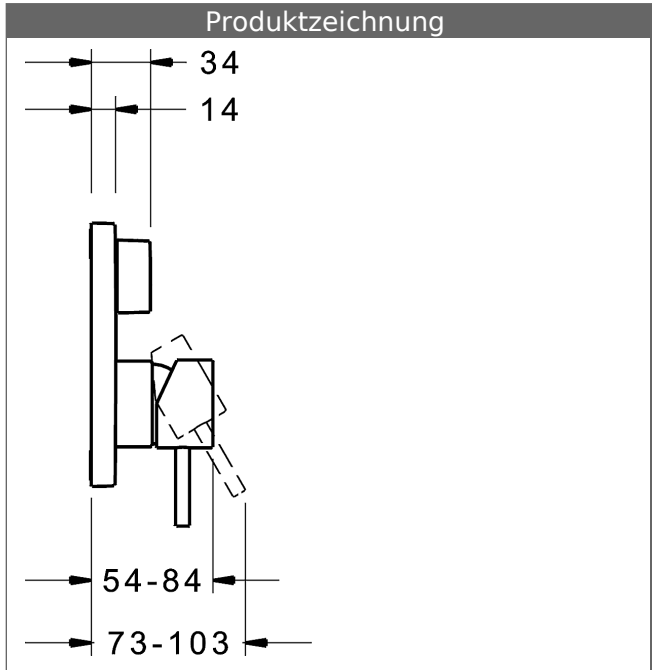

P-IX (Prüfzeichen beantragt)
Durchflussmenge: 21/21 l/min (Auslauf/Brause),
gemessen bei 3 bar Fließdruck

- Oberflächen in Trinkwasserkontakt sind frei von Nickelbeschichtung
- Bestehend aus:
- Befestigung der Funktionseinheit mit 4 Schrauben
- Schalldämpfer
- Dekorset bestehend aus:
- Bedienungshebel (Metall)
- Hülse und Wandrosette
- Rosette quadratisch, 150x150mm
- BLUECLICK Rosettenträger zur einfachen Montage
- BLUESWITCH manuelle, keramische Umstellung Wanne/Brause
- (-) für druckunabhängige Funktion
- BLUETUNE Ausrichtung der Rosette nach Einbau von $\pm 3,5^\circ$ möglich
- DVGW in Vorbereitung

HANSA Steuerpatrone classic 3.5

Produktnummer: 59913075

Anzahl in Stückliste: 1

(-) Keramikscheiben mit integrierten Fettdepots

(-) einstellbare Heißwassersperre

(-) einstellbare Wassermengenbegrenzung bis ca. 6 l/min

Variante	Art.-Nr.	
verchromt	87849051	

passend zu Einbaukörper 8000 / 8001

Produktbild

Produktzeichnung

Produktzeichnung

Zugehörige Produkte

Produktbild:	Beschreibung:	Artikelnummer:
	<p>HANSABLUEBOX Grundeinheit, Kompakt-Lösung, DN 15 (G1/2) Unterputz-Einbaukörper</p> <p>ohne Vorabspernung</p>	80000000
	<p>HANSABLUEBOX Grundeinheit, Kompakt-Lösung, DN 20 (G3/4) Unterputz-Einbaukörper</p> <p>mit Vorabspernung</p>	80010000