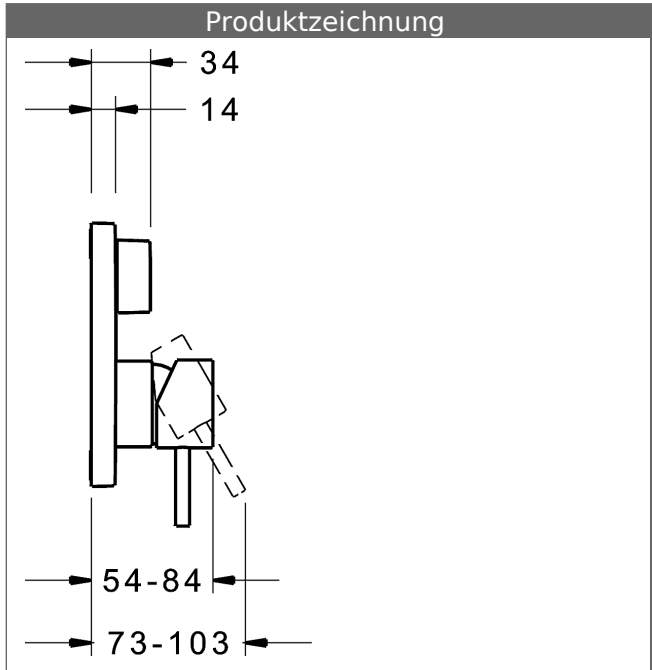

P-IX (Prüfzeichen beantragt)  
Durchflussmenge: 21/21 l/min (Auslauf/Brause),  
gemessen bei 3 bar Fließdruck

- Oberflächen in Trinkwasserkontakt sind frei von Nickelbeschichtung
- Bestehend aus:
- Befestigung der Funktionseinheit mit 4 Schrauben
- Schalldämpfer
- Dekorset bestehend aus:
- Bedienungshebel (Metall)
- Hülse und Wandrosette
- Rosette quadratisch, 150x150mm
- BLUECLICK Rosettenträger zur einfachen Montage
- BLUESWITCH manuelle, keramische Umstellung Wanne/Brause
- (-) für druckunabhängige Funktion
- BLUETUNE Ausrichtung der Rosette nach Einbau von  $\pm 3,5^\circ$  möglich
- DVGW in Vorbereitung

**HANSA Steuerpatrone classic 3.5**

Produktnummer: 59913075

Anzahl in Stückliste: 1

(-) Keramikscheiben mit integrierten Fettdepots

(-) einstellbare Heißwassersperre

(-) einstellbare Wassermengenbegrenzung bis ca. 6 l/min

Variante	Art.-Nr.	
verchromt	87849051	

passend zu Einbaukörper 8000 / 8001

Produktbild

Produktzeichnung

Produktzeichnung

### Zugehörige Produkte

Produktbild:	Beschreibung:	Artikelnummer:
	<p><b>HANSABLUEBOX Grundeinheit, Kompakt-Lösung, DN 15 (G1/2) Unterputz-Einbaukörper</b></p> <p>ohne Vorabspernung</p>	80000000
	<p><b>HANSABLUEBOX Grundeinheit, Kompakt-Lösung, DN 20 (G3/4) Unterputz-Einbaukörper</b></p> <p>mit Vorabspernung</p>	80010000