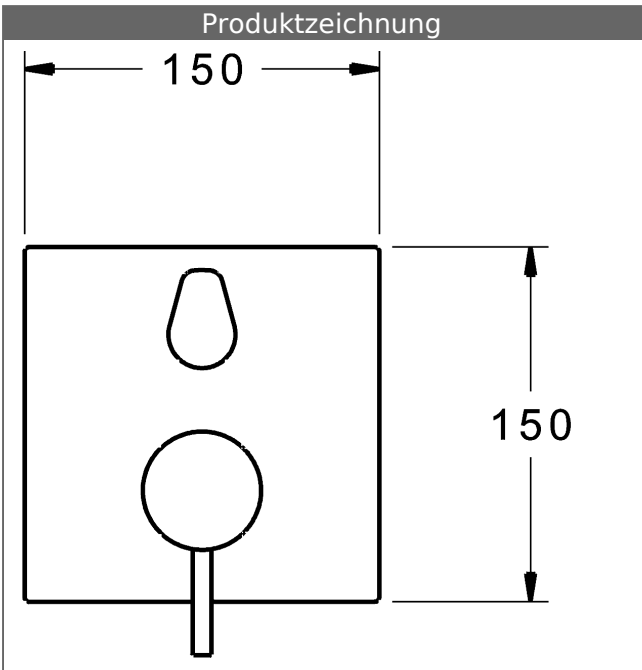

P-IX (Prüfzeichen beantragt)
Durchflussmenge: 21/21 l/min (Auslauf/Brause),
gemessen bei 3 bar Fließdruck

- Oberflächen in Trinkwasserkontakt sind frei von Nickelbeschichtung
- Bestehend aus:
- Befestigung der Funktionseinheit mit 4 Schrauben
- Schalldämpfer
- Dekorset bestehend aus:
- Bedienungshebel (Metall)
- Hülse und Wandrosette
- Rosette quadratisch, 150x150mm
- BLUECLICK Rosettenträger zur einfachen Montage
- BLUESWITCH manuelle, keramische Umstellung Wanne/Brause
- (-) für druckunabhängige Funktion
- BLUETUNE Ausrichtung der Rosette nach Einbau von $\pm 3,5^\circ$ möglich
- DVGW in Vorbereitung

HANSA Steuerpatrone classic 3.5

Produktnummer: 59913075

Anzahl in Stückliste: 1

(-) Keramikscheiben mit integrierten Fettdepots

(-) einstellbare Heißwassersperre

(-) einstellbare Wassermengenbegrenzung bis ca. 6 l/min

Variante	Art.-Nr.	
verchromt	87849051	

passend zu Einbaukörper 8000 / 8001

Produktbild

Produktzeichnung

Produktzeichnung

Zugehörige Produkte

Produktbild:	Beschreibung:	Artikelnummer:
	<p>HANSABLUEBOX Grundeinheit, Kompakt-Lösung, DN 15 (G1/2) Unterputz-Einbaukörper</p> <p>ohne Vorabspernung</p>	<p>80000000</p>
	<p>HANSABLUEBOX Grundeinheit, Kompakt-Lösung, DN 20 (G3/4) Unterputz-Einbaukörper</p> <p>mit Vorabspernung</p>	<p>80010000</p>