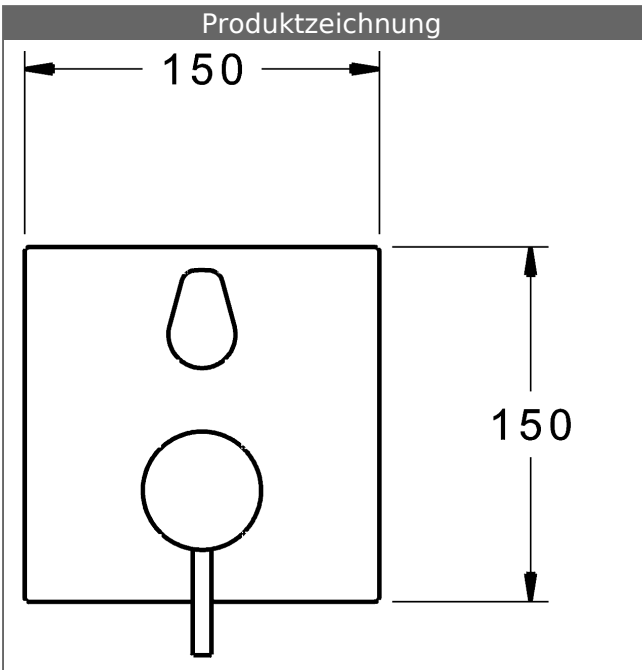

P-IX (Prüfzeichen beantragt)
Durchflussmenge: 21/21 l/min (Auslauf/Brause),
gemessen bei 3 bar Fließdruck

- Oberflächen in Trinkwasserkontakt sind frei von Nickelbeschichtung
- Bestehend aus:
- Befestigung der Funktionseinheit mit 4 Schrauben
- Schalldämpfer
- Dekorset bestehend aus:
- Bedienungshebel (Metall)
- Hülse und Wandrosette
- Rosette quadratisch, 150x150mm
- BLUECLICK Rosettenträger zur einfachen Montage
- BLUESWITCH manuelle, keramische Umstellung Wanne/Brause
- (-) für druckunabhängige Funktion
- BLUETUNE Ausrichtung der Rosette nach Einbau von $\pm 3,5^\circ$ möglich
- DVGW in Vorbereitung

HANSA Steuerpatrone classic 3.5

Produktnummer: 59913075

Anzahl in Stückliste: 1

(-) Keramikscheiben mit integrierten Fettdepots

(-) einstellbare Heißwassersperre

(-) einstellbare Wassermengenbegrenzung bis ca. 6 l/min

Variante	Art.-Nr.	
verchromt	87849051	

passend zu Einbaukörper 8000 / 8001

Produktbild

Produktzeichnung

Produktzeichnung

Zugehörige Produkte

Produktbild:	Beschreibung:	Artikelnummer:
	<p>HANSABLUEBOX Grundeinheit, Kompakt-Lösung, DN 15 (G1/2) Unterputz-Einbaukörper</p> <p>ohne Vorabspernung</p>	80000000
	<p>HANSABLUEBOX Grundeinheit, Kompakt-Lösung, DN 20 (G3/4) Unterputz-Einbaukörper</p> <p>mit Vorabspernung</p>	80010000