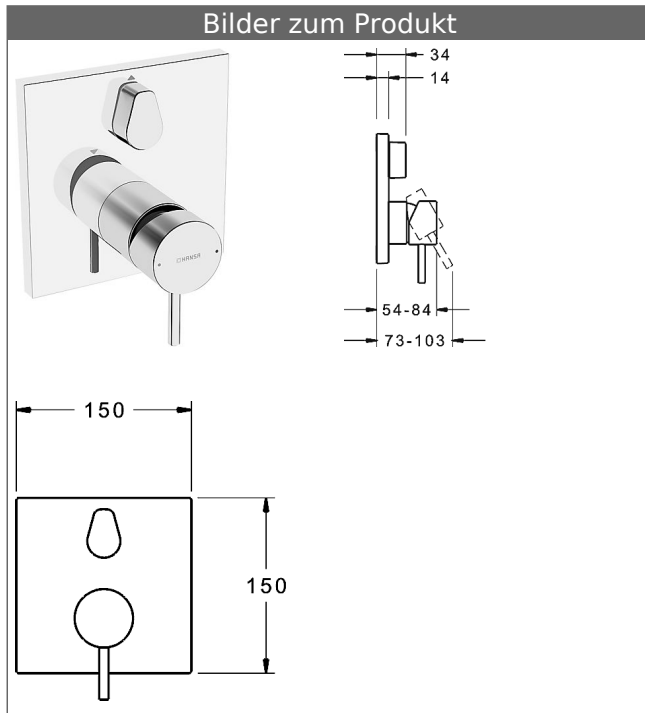

**HANSABLUEBOX Funktionseinheit mit Dekorset
zu HANSASTELA Einhand-Wannen-Batterie**
schraubenlose Rosette
Funktionseinheit mit BLUESWITCH Umstellung

Beschreibung

HANSABLUEBOX Funktionseinheit mit Dekorset
zu HANSASTELA Einhand-Wannen-Batterie
schraubenlose Rosette
Funktionseinheit mit BLUESWITCH Umstellung

P-IX (Prüfzeichen beantragt)
Durchflussmenge: 21/21 l/min (Auslauf/Brause),
gemessen bei 3 bar Fließdruck

- Oberflächen in Trinkwasserkontakt sind frei von Nickelbeschichtung
- Bestehend aus:
- Befestigung der Funktionseinheit mit 4 Schrauben
- Schalldämpfer
- Dekorset bestehend aus:
- Bedienungshebel (Metall)
- Hülse und Wandrosette
- Rosette quadratisch, 150x150mm
- BLUECLICK Rosettenträger zur einfachen Montage
- BLUESWITCH manuelle, keramische Umstellung Wanne/Brause
- (-) für druckunabhängige Funktion
- BLUETUNE Ausrichtung der Rosette nach Einbau von $\pm 3,5^\circ$ möglich
- DVGW in Vorbereitung

HANSA Steuerpatrone classic 3.5

Produktnummer: 59913075

Anzahl in Stückliste: 1

(-) Keramikscheiben mit integrierten Fettdepots

(-) einstellbare Heißwassersperre

(-) einstellbare Wassermengenbegrenzung bis ca. 6 l/min

Variante	Art.-Nr.	
verchromt	87849051	

passend zu Einbaukörper 8000 / 8001

Produktbild

Produktzeichnung

Produktzeichnung

Zugehörige Produkte

Produktbild:	Beschreibung:	Artikelnummer:
	<p>HANSABLUEBOX Grundeinheit, Kompakt-Lösung, DN 15 (G1/2) Unterputz-Einbaukörper</p> <p>ohne Vorabspernung</p>	80000000
	<p>HANSABLUEBOX Grundeinheit, Kompakt-Lösung, DN 20 (G3/4) Unterputz-Einbaukörper</p> <p>mit Vorabspernung</p>	80010000