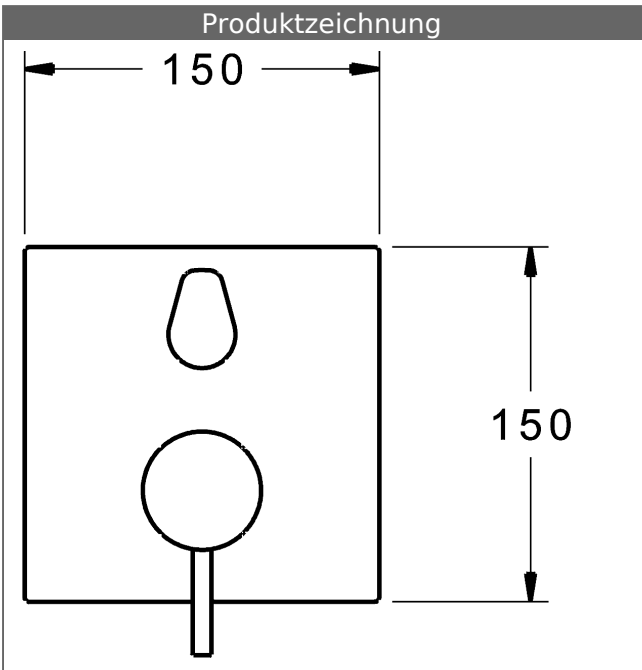

P-IX (Prüfzeichen beantragt)  
Durchflussmenge: 21/21 l/min (Auslauf/Brause),  
gemessen bei 3 bar Fließdruck

- Oberflächen in Trinkwasserkontakt sind frei von Nickelbeschichtung
- Bestehend aus:
- Befestigung der Funktionseinheit mit 4 Schrauben
- Schalldämpfer
- Dekorset bestehend aus:
- Bedienungshebel (Metall)
- Hülse und Wandrosette
- Rosette quadratisch, 150x150mm
- BLUECLICK Rosettenträger zur einfachen Montage
- BLUESWITCH manuelle, keramische Umstellung Wanne/Brause
- (-) für druckunabhängige Funktion
- BLUETUNE Ausrichtung der Rosette nach Einbau von  $\pm 3,5^\circ$  möglich
- DVGW in Vorbereitung

**HANSA Steuerpatrone classic 3.5**

Produktnummer: 59913075

Anzahl in Stückliste: 1

(-) Keramikscheiben mit integrierten Fettdepots

(-) einstellbare Heißwassersperre

(-) einstellbare Wassermengenbegrenzung bis ca. 6 l/min

Variante	Art.-Nr.	
verchromt	87849051	

passend zu Einbaukörper 8000 / 8001

Produktbild

Produktzeichnung

Produktzeichnung

### Zugehörige Produkte

Produktbild:	Beschreibung:	Artikelnummer:
	<p><b>HANSABLUEBOX Grundeinheit, Kompakt-Lösung, DN 15 (G1/2) Unterputz-Einbaukörper</b></p> <p>ohne Vorabspernung</p>	80000000
	<p><b>HANSABLUEBOX Grundeinheit, Kompakt-Lösung, DN 20 (G3/4) Unterputz-Einbaukörper</b></p> <p>mit Vorabspernung</p>	80010000