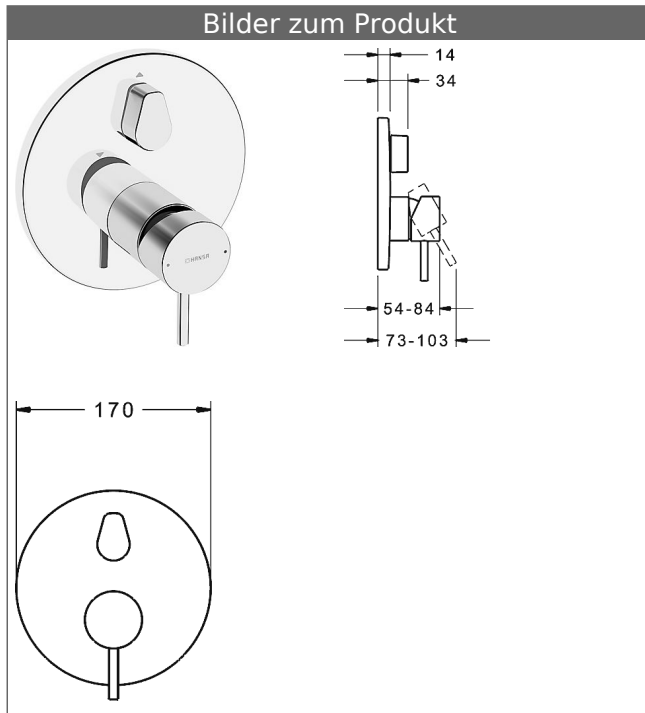

**HANSABLUEBOX Funktionseinheit mit Dekorset  
zu HANSASTELA Einhand-Wannen-Batterie**  
schraubenlose Rosette  
Funktionseinheit mit BLUESWITCH Umstellung

**Beschreibung**

HANSABLUEBOX Funktionseinheit mit Dekorset  
zu HANSASTELA Einhand-Wannen-Batterie  
schraubenlose Rosette  
Funktionseinheit mit BLUESWITCH Umstellung

P-IX (Prüfzeichen beantragt)  
Durchflussmenge: 21/21 l/min (Auslauf/Brause),  
gemessen bei 3 bar Fließdruck

- Oberflächen in Trinkwasserkontakt sind frei von Nickelbeschichtung
- Bestehend aus:
- Befestigung der Funktionseinheit mit 4 Schrauben
- Schalldämpfer
- Dekorset bestehend aus:
- Bedienungshebel (Metall)
- Hülse und Wandrosette
- Rosette rund, Ø 170 mm
- Rosettenträger
- BLUECLICK Rosettenträger zur einfachen Montage
- BLUESWITCH manuelle, keramische Umstellung Wanne/Brause
- (-) für druckunabhängige Funktion
- BLUETUNE Ausrichtung der Rosette nach Einbau von  $\pm 3,5^\circ$  möglich
- DVGW in Vorbereitung

**HANSA Steuerpatrone classic 3.5**

Produktnummer: 59913075

Anzahl in Stückliste: 1

(-) Keramikscheiben mit integrierten Fettdepots

(-) einstellbare Heißwassersperre

(-) einstellbare Wassermengenbegrenzung bis ca. 6 l/min

Variante	Art.-Nr.	
verchromt	87849041	

passend zu Einbaukörper 8000 / 8001

Produktbild

Produktzeichnung

Produktzeichnung