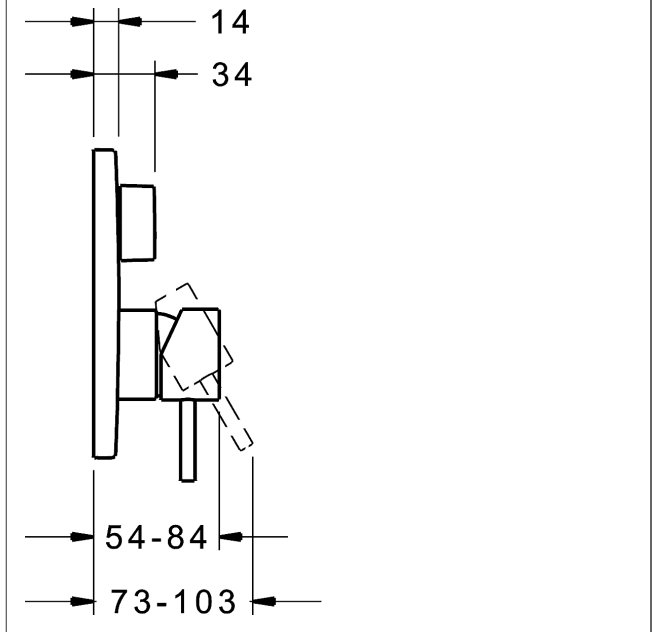

P-IX (Prüfzeichen beantragt)
Durchflussmenge: 21/21 l/min (Auslauf/Brause),
gemessen bei 3 bar Fließdruck

- Oberflächen in Trinkwasserkontakt sind frei von Nickelbeschichtung
- Bestehend aus:
- Befestigung der Funktionseinheit mit 4 Schrauben
- Schalldämpfer
- Dekorset bestehend aus:
- Bedienungshebel (Metall)
- Hülse und Wandrosette
- Rosette rund, Ø 170 mm
- Rosettenträger
- BLUECLICK Rosettenträger zur einfachen Montage
- BLUESWITCH manuelle, keramische Umstellung Wanne/Brause
- (-) für druckunabhängige Funktion
- BLUETUNE Ausrichtung der Rosette nach Einbau von $\pm 3,5^\circ$ möglich
- DVGW in Vorbereitung

HANSA Steuerpatrone classic 3.5

Produktnummer: 59913075

Anzahl in Stückliste: 1

(-) Keramikscheiben mit integrierten Fettdepots

(-) einstellbare Heißwassersperre

(-) einstellbare Wassermengenbegrenzung bis ca. 6 l/min

| Variante | Art.-Nr. | |
|-----------|----------|---------------------------------------------------------------------------------------|
| verchromt | 87849041 |  |

passend zu Einbaukörper 8000 / 8001

Produktbild

Produktzeichnung

Produktzeichnung

Zugehörige Produkte

| Produktbild: | Beschreibung: | Artikelnummer: |
|-----------------------------------------------------------------------------------|------------------------------------------------------------------------------------------------------------------------|-----------------|
|  | <p>HANSABLUEBOX Grundeinheit, Kompakt-Lösung, DN 15 (G1/2) Unterputz-Einbaukörper</p> <p>ohne Vorabspernung</p> | <p>80000000</p> |
|  | <p>HANSABLUEBOX Grundeinheit, Kompakt-Lösung, DN 20 (G3/4) Unterputz-Einbaukörper</p> <p>mit Vorabspernung</p> | <p>80010000</p> |