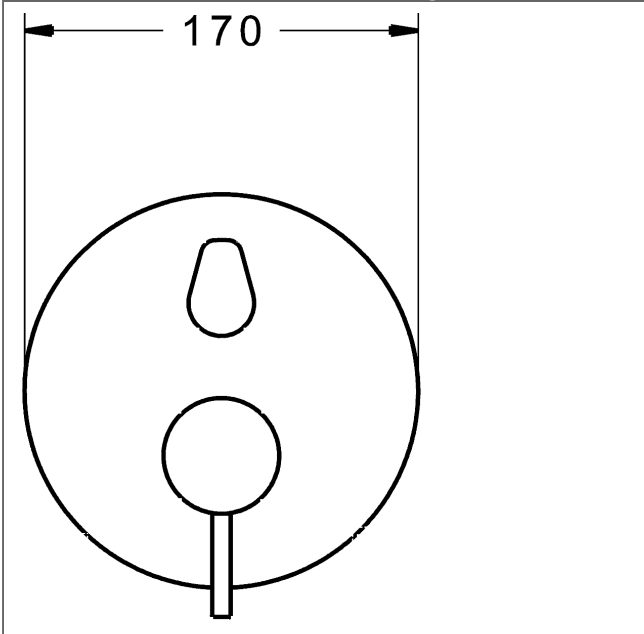

P-IX (Prüfzeichen beantragt)
Durchflussmenge: 21/21 l/min (Auslauf/Brause),
gemessen bei 3 bar Fließdruck

- Oberflächen in Trinkwasserkontakt sind frei von Nickelbeschichtung
- Bestehend aus:
- Befestigung der Funktionseinheit mit 4 Schrauben
- Schalldämpfer
- Dekorset bestehend aus:
- Bedienungshebel (Metall)
- Hülse und Wandrosette
- Rosette rund, Ø 170 mm
- Rosettenträger
- BLUECLICK Rosettenträger zur einfachen Montage
- BLUESWITCH manuelle, keramische Umstellung Wanne/Brause
- (-) für druckunabhängige Funktion
- BLUETUNE Ausrichtung der Rosette nach Einbau von $\pm 3,5^\circ$ möglich
- DVGW in Vorbereitung

HANSA Steuerpatrone classic 3.5

Produktnummer: 59913075

Anzahl in Stückliste: 1

(-) Keramikscheiben mit integrierten Fettdepots

(-) einstellbare Heißwassersperre

(-) einstellbare Wassermengenbegrenzung bis ca. 6 l/min

| Variante | Art.-Nr. | |
|-----------|----------|---------------------------------------------------------------------------------------|
| verchromt | 87849041 |  |

passend zu Einbaukörper 8000 / 8001

Produktbild

Produktzeichnung

Produktzeichnung

Zugehörige Produkte

| Produktbild: | Beschreibung: | Artikelnummer: |
|-----------------------------------------------------------------------------------|------------------------------------------------------------------------------------------------------------------------|-----------------|
|  | <p>HANSABLUEBOX Grundeinheit, Kompakt-Lösung, DN 15 (G1/2) Unterputz-Einbaukörper</p> <p>ohne Vorabspernung</p> | <p>80000000</p> |
|  | <p>HANSABLUEBOX Grundeinheit, Kompakt-Lösung, DN 20 (G3/4) Unterputz-Einbaukörper</p> <p>mit Vorabspernung</p> | <p>80010000</p> |