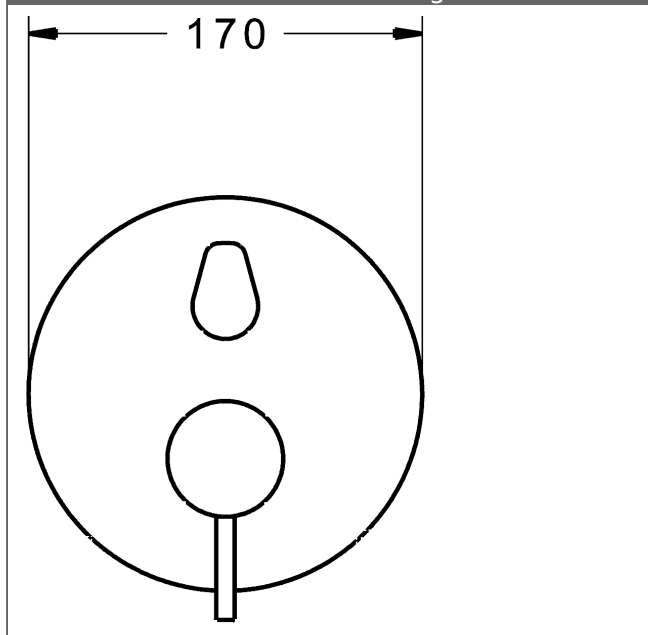

P-IX (Prüfzeichen beantragt)
Durchflussmenge: 21/21 l/min (Auslauf/Brause),
gemessen bei 3 bar Fließdruck

- Oberflächen in Trinkwasserkontakt sind frei von Nickelbeschichtung
- Bestehend aus:
- Befestigung der Funktionseinheit mit 4 Schrauben
- Schalldämpfer
- Dekorset bestehend aus:
- Bedienungshebel (Metall)
- Hülse und Wandrosette
- Rosette rund, Ø 170 mm
- Rosettenträger
- BLUECLICK Rosettenträger zur einfachen Montage
- BLUESWITCH manuelle, keramische Umstellung Wanne/Brause
- (-) für druckunabhängige Funktion
- BLUETUNE Ausrichtung der Rosette nach Einbau von $\pm 3,5^\circ$ möglich
- DVGW in Vorbereitung

HANSA Steuerpatrone classic 3.5

Produktnummer: 59913075

Anzahl in Stückliste: 1

(-) Keramikscheiben mit integrierten Fettdepots

(-) einstellbare Heißwassersperre

(-) einstellbare Wassermengenbegrenzung bis ca. 6 l/min

Variante	Art.-Nr.	
verchromt	87849041	

passend zu Einbaukörper 8000 / 8001

Produktbild

Produktzeichnung

Produktzeichnung

Zugehörige Produkte

Produktbild:	Beschreibung:	Artikelnummer:
	<p>HANSABLUEBOX Grundeinheit, Kompakt-Lösung, DN 15 (G1/2) Unterputz-Einbaukörper</p> <p>ohne Vorabspernung</p>	80000000
	<p>HANSABLUEBOX Grundeinheit, Kompakt-Lösung, DN 20 (G3/4) Unterputz-Einbaukörper</p> <p>mit Vorabspernung</p>	80010000