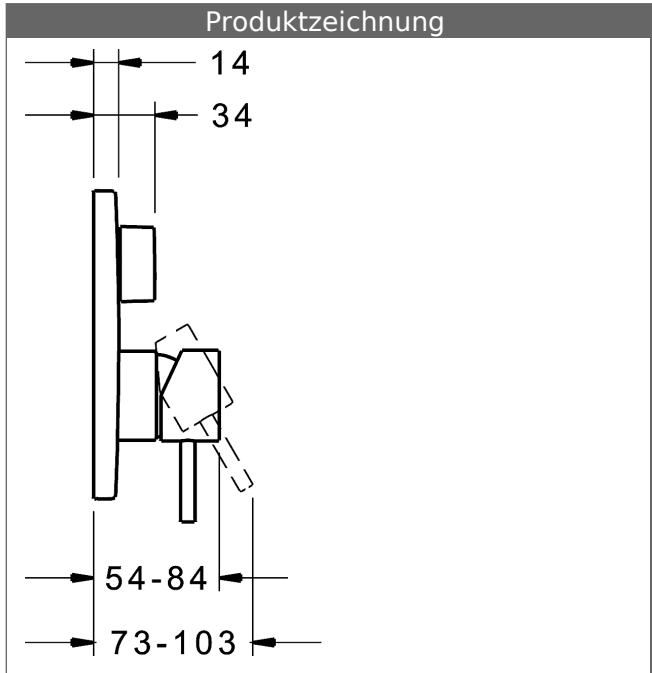

P-IX (Prüfzeichen beantragt)
Durchflussmenge: 21/21 l/min (Auslauf/Brause),
gemessen bei 3 bar Fließdruck

- Oberflächen in Trinkwasserkontakt sind frei von Nickelbeschichtung
- Bestehend aus:
- Befestigung der Funktionseinheit mit 4 Schrauben
- Schalldämpfer
- Dekorset bestehend aus:
- Bedienungshebel (Metall)
- Hülse und Wandrosette
- Rosette rund, Ø 170 mm
- Rosettenträger
- BLUECLICK Rosettenträger zur einfachen Montage
- BLUESWITCH manuelle, keramische Umstellung Wanne/Brause
- (-) für druckunabhängige Funktion
- BLUETUNE Ausrichtung der Rosette nach Einbau von $\pm 3,5^\circ$ möglich
- DVGW in Vorbereitung

HANSA Steuerpatrone classic 3.5

Produktnummer: 59913075

Anzahl in Stückliste: 1

(-) Keramikscheiben mit integrierten Fettdepots

(-) einstellbare Heißwassersperre

(-) einstellbare Wassermengenbegrenzung bis ca. 6 l/min

Variante	Art.-Nr.	
verchromt	87849041	

passend zu Einbaukörper 8000 / 8001

Produktbild

Produktzeichnung

Produktzeichnung

Zugehörige Produkte

Produktbild:	Beschreibung:	Artikelnummer:
	<p>HANSABLUEBOX Grundeinheit, Kompakt-Lösung, DN 15 (G1/2) Unterputz-Einbaukörper</p> <p>ohne Vorabspernung</p>	<p>80000000</p>
	<p>HANSABLUEBOX Grundeinheit, Kompakt-Lösung, DN 20 (G3/4) Unterputz-Einbaukörper</p> <p>mit Vorabspernung</p>	<p>80010000</p>