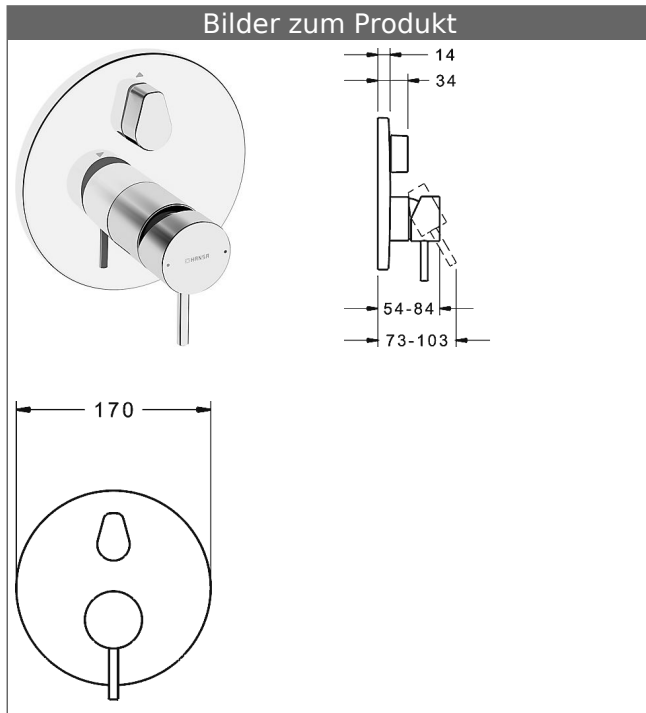

**HANSABLUEBOX Funktionseinheit mit Dekorset
zu HANSASTELA Einhand-Wannen-Batterie**
schraubenlose Rosette
Funktionseinheit mit BLUESWITCH Umstellung

Beschreibung

HANSABLUEBOX Funktionseinheit mit Dekorset
zu HANSASTELA Einhand-Wannen-Batterie
schraubenlose Rosette
Funktionseinheit mit BLUESWITCH Umstellung

P-IX (Prüfzeichen beantragt)
Durchflussmenge: 21/21 l/min (Auslauf/Brause),
gemessen bei 3 bar Fließdruck

- Oberflächen in Trinkwasserkontakt sind frei von Nickelbeschichtung
- Bestehend aus:
- Befestigung der Funktionseinheit mit 4 Schrauben
- Schalldämpfer
- Dekorset bestehend aus:
- Bedienungshebel (Metall)
- Hülse und Wandrosette
- Rosette rund, Ø 170 mm
- Rosettenträger
- BLUECLICK Rosettenträger zur einfachen Montage
- BLUESWITCH manuelle, keramische Umstellung Wanne/Brause
- (-) für druckunabhängige Funktion
- BLUETUNE Ausrichtung der Rosette nach Einbau von $\pm 3,5^\circ$ möglich
- DVGW in Vorbereitung

HANSA Steuerpatrone classic 3.5

Produktnummer: 59913075

Anzahl in Stückliste: 1

(-) Keramikscheiben mit integrierten Fettdepots

(-) einstellbare Heißwassersperre

(-) einstellbare Wassermengenbegrenzung bis ca. 6 l/min

Variante	Art.-Nr.	
verchromt	87849041	

passend zu Einbaukörper 8000 / 8001

Produktbild

Produktzeichnung

Produktzeichnung

Zugehörige Produkte

Produktbild:	Beschreibung:	Artikelnummer:
	<p>HANSABLUEBOX Grundeinheit, Kompakt-Lösung, DN 15 (G1/2) Unterputz-Einbaukörper</p> <p>ohne Vorabspernung</p>	<p>80000000</p>
	<p>HANSABLUEBOX Grundeinheit, Kompakt-Lösung, DN 20 (G3/4) Unterputz-Einbaukörper</p> <p>mit Vorabspernung</p>	<p>80010000</p>