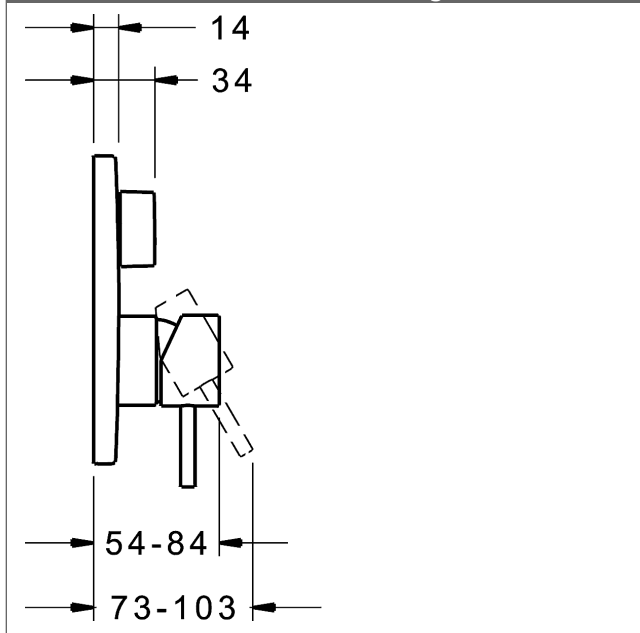

P-IX (Prüfzeichen beantragt)
Durchflussmenge: 21/21 l/min (Auslauf/Brause),
gemessen bei 3 bar Fließdruck

- Oberflächen in Trinkwasserkontakt sind frei von Nickelbeschichtung
- Bestehend aus:
- Befestigung der Funktionseinheit mit 4 Schrauben
- Schalldämpfer
- Dekorset bestehend aus:
- Bedienungshebel (Metall)
- Hülse und Wandrosette
- Rosette rund, Ø 170 mm
- Rosettenträger
- BLUECLICK Rosettenträger zur einfachen Montage
- BLUESWITCH manuelle, keramische Umstellung Wanne/Brause
- (-) für druckunabhängige Funktion
- BLUETUNE Ausrichtung der Rosette nach Einbau von $\pm 3,5^\circ$ möglich
- DVGW in Vorbereitung

HANSA Steuerpatrone classic 3.5

Produktnummer: 59913075

Anzahl in Stückliste: 1

(-) Keramikscheiben mit integrierten Fettdepots

(-) einstellbare Heißwassersperre

(-) einstellbare Wassermengenbegrenzung bis ca. 6 l/min

Variante	Art.-Nr.	
verchromt	87849041	

passend zu Einbaukörper 8000 / 8001

Produktbild

Produktzeichnung

Produktzeichnung

Zugehörige Produkte

Produktbild:	Beschreibung:	Artikelnummer:
	<p>HANSABLUEBOX Grundeinheit, Kompakt-Lösung, DN 15 (G1/2) Unterputz-Einbaukörper</p> <p>ohne Vorabspernung</p>	80000000
	<p>HANSABLUEBOX Grundeinheit, Kompakt-Lösung, DN 20 (G3/4) Unterputz-Einbaukörper</p> <p>mit Vorabspernung</p>	80010000