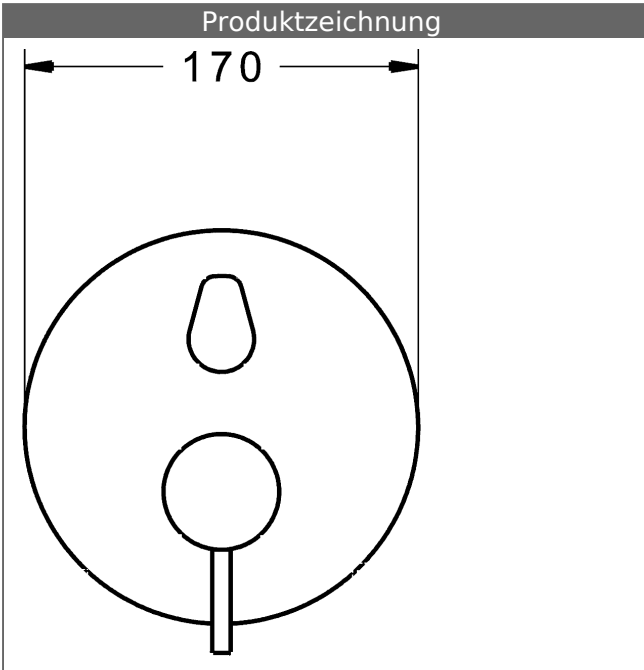

P-IX (Prüfzeichen beantragt)
Durchflussmenge: 21/21 l/min (Auslauf/Brause),
gemessen bei 3 bar Fließdruck

- Oberflächen in Trinkwasserkontakt sind frei von Nickelbeschichtung
- Bestehend aus:
- Befestigung der Funktionseinheit mit 4 Schrauben
- Schalldämpfer
- Dekorset bestehend aus:
- Bedienungshebel (Metall)
- Hülse und Wandrosette
- Rosette rund, Ø 170 mm
- Rosettenträger
- BLUECLICK Rosettenträger zur einfachen Montage
- BLUESWITCH manuelle, keramische Umstellung Wanne/Brause
- (-) für druckunabhängige Funktion
- BLUETUNE Ausrichtung der Rosette nach Einbau von $\pm 3,5^\circ$ möglich
- DVGW in Vorbereitung

HANSA Steuerpatrone classic 3.5

Produktnummer: 59913075

Anzahl in Stückliste: 1

(-) Keramikscheiben mit integrierten Fettdepots

(-) einstellbare Heißwassersperre

(-) einstellbare Wassermengenbegrenzung bis ca. 6 l/min

Variante	Art.-Nr.	
verchromt	87849041	

passend zu Einbaukörper 8000 / 8001

Produktbild

Produktzeichnung

Produktzeichnung

Zugehörige Produkte

Produktbild:	Beschreibung:	Artikelnummer:
	<p>HANSABLUEBOX Grundeinheit, Kompakt-Lösung, DN 15 (G1/2) Unterputz-Einbaukörper</p> <p>ohne Vorabspernung</p>	<p>80000000</p>
	<p>HANSABLUEBOX Grundeinheit, Kompakt-Lösung, DN 20 (G3/4) Unterputz-Einbaukörper</p> <p>mit Vorabspernung</p>	<p>80010000</p>