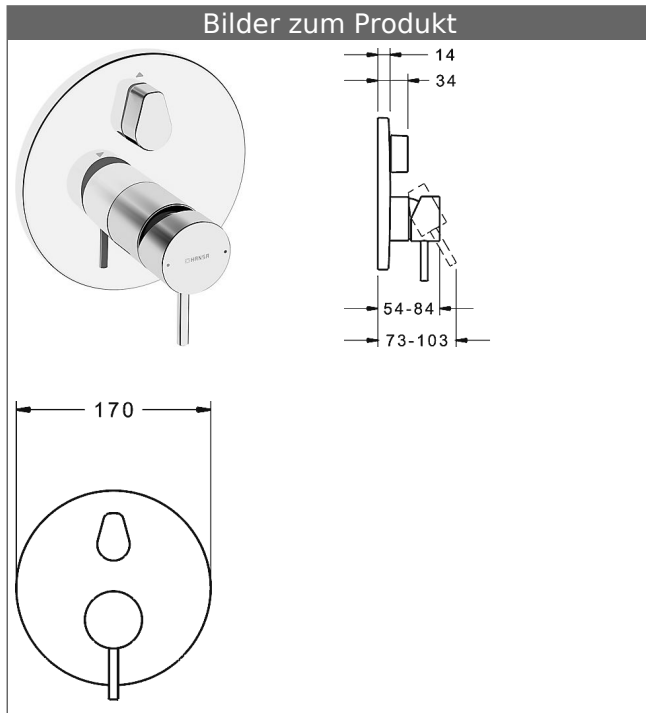

**HANSABLUEBOX Funktionseinheit mit Dekorset
zu HANSASTECLA Einhand-Wannen-Batterie**
schraubenlose Rosette
Funktionseinheit mit BLUESWITCH Umstellung

Beschreibung

HANSABLUEBOX Funktionseinheit mit Dekorset
zu HANSASTECLA Einhand-Wannen-Batterie
schraubenlose Rosette
Funktionseinheit mit BLUESWITCH Umstellung

P-IX (Prüfzeichen beantragt)
Durchflussmenge: 21/21 l/min (Auslauf/Brause),
gemessen bei 3 bar Fließdruck

- Oberflächen in Trinkwasserkontakt sind frei von Nickelbeschichtung
- Bestehend aus:
- Befestigung der Funktionseinheit mit 4 Schrauben
- Schalldämpfer
- Dekorset bestehend aus:
- Bedienungshebel (Metall)
- Hülse und Wandrosette
- Rosette rund, Ø 170 mm
- Rosettenträger
- BLUECLICK Rosettenträger zur einfachen Montage
- BLUESWITCH manuelle, keramische Umstellung Wanne/Brause
- (-) für druckunabhängige Funktion
- BLUETUNE Ausrichtung der Rosette nach Einbau von $\pm 3,5^\circ$ möglich
- DVGW in Vorbereitung

HANSA Steuerpatrone classic 3.5

Produktnummer: 59913075

Anzahl in Stückliste: 1

(-) Keramikscheiben mit integrierten Fettdepots

(-) einstellbare Heißwassersperre

(-) einstellbare Wassermengenbegrenzung bis ca. 6 l/min

Variante	Art.-Nr.	
verchromt	87849041	

passend zu Einbaukörper 8000 / 8001

Produktbild

Produktzeichnung

Produktzeichnung

Zugehörige Produkte

Produktbild:	Beschreibung:	Artikelnummer:
	<p>HANSABLUEBOX Grundeinheit, Kompakt-Lösung, DN 15 (G1/2) Unterputz-Einbaukörper</p> <p>ohne Vorabspernung</p>	<p>80000000</p>
	<p>HANSABLUEBOX Grundeinheit, Kompakt-Lösung, DN 20 (G3/4) Unterputz-Einbaukörper</p> <p>mit Vorabspernung</p>	<p>80010000</p>