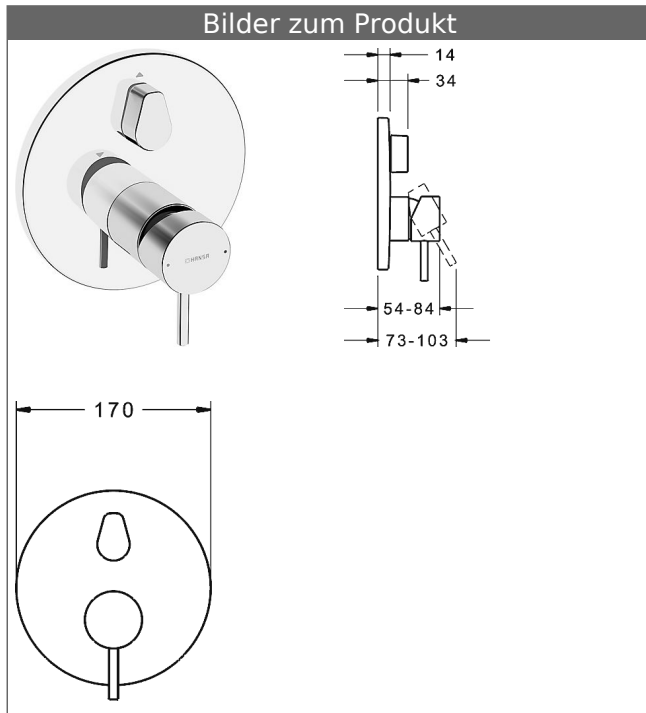

**HANSABLUEBOX Funktionseinheit mit Dekorset
zu HANSASTELA Einhand-Wannen-Batterie**
schraubenlose Rosette
Funktionseinheit mit BLUESWITCH Umstellung

Beschreibung

HANSABLUEBOX Funktionseinheit mit Dekorset
zu HANSASTELA Einhand-Wannen-Batterie
schraubenlose Rosette
Funktionseinheit mit BLUESWITCH Umstellung

P-IX (Prüfzeichen beantragt)
Durchflussmenge: 21/21 l/min (Auslauf/Brause),
gemessen bei 3 bar Fließdruck

- Oberflächen in Trinkwasserkontakt sind frei von Nickelbeschichtung
- Bestehend aus:
- Befestigung der Funktionseinheit mit 4 Schrauben
- Schalldämpfer
- Dekorset bestehend aus:
- Bedienungshebel (Metall)
- Hülse und Wandrosette
- Rosette rund, Ø 170 mm
- Rosettenträger
- BLUECLICK Rosettenträger zur einfachen Montage
- BLUESWITCH manuelle, keramische Umstellung Wanne/Brause
- (-) für druckunabhängige Funktion
- BLUETUNE Ausrichtung der Rosette nach Einbau von $\pm 3,5^\circ$ möglich
- DVGW in Vorbereitung

HANSA Steuerpatrone classic 3.5

Produktnummer: 59913075

Anzahl in Stückliste: 1

(-) Keramikscheiben mit integrierten Fettdepots

(-) einstellbare Heißwassersperre

(-) einstellbare Wassermengenbegrenzung bis ca. 6 l/min

Variante	Art.-Nr.	
verchromt	87849041	

passend zu Einbaukörper 8000 / 8001

Produktbild

Produktzeichnung

Produktzeichnung

Zugehörige Produkte

Produktbild:	Beschreibung:	Artikelnummer:
	<p>HANSABLUEBOX Grundeinheit, Kompakt-Lösung, DN 15 (G1/2) Unterputz-Einbaukörper</p> <p>ohne Vorabspernung</p>	80000000
	<p>HANSABLUEBOX Grundeinheit, Kompakt-Lösung, DN 20 (G3/4) Unterputz-Einbaukörper</p> <p>mit Vorabspernung</p>	80010000