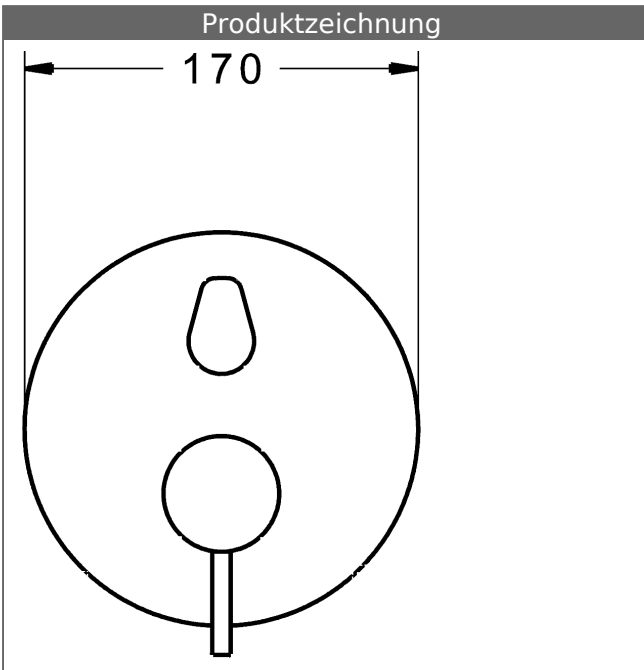

P-IX (Prüfzeichen beantragt)
Durchflussmenge: 21/21 l/min (Auslauf/Brause),
gemessen bei 3 bar Fließdruck

- Oberflächen in Trinkwasserkontakt sind frei von Nickelbeschichtung
- Bestehend aus:
- Befestigung der Funktionseinheit mit 4 Schrauben
- Schalldämpfer
- Dekorset bestehend aus:
- Bedienungshebel (Metall)
- Hülse und Wandrosette
- Rosette rund, Ø 170 mm
- Rosettenträger
- BLUECLICK Rosettenträger zur einfachen Montage
- BLUESWITCH manuelle, keramische Umstellung Wanne/Brause
- (-) für druckunabhängige Funktion
- BLUETUNE Ausrichtung der Rosette nach Einbau von $\pm 3,5^\circ$ möglich
- DVGW in Vorbereitung

HANSA Steuerpatrone classic 3.5

Produktnummer: 59913075

Anzahl in Stückliste: 1

(-) Keramikscheiben mit integrierten Fettdepots

(-) einstellbare Heißwassersperre

(-) einstellbare Wassermengenbegrenzung bis ca. 6 l/min

Variante	Art.-Nr.	
verchromt	87849041	

passend zu Einbaukörper 8000 / 8001

Produktbild

Produktzeichnung

Produktzeichnung

Zugehörige Produkte

Produktbild:	Beschreibung:	Artikelnummer:
	<p>HANSABLUEBOX Grundeinheit, Kompakt-Lösung, DN 15 (G1/2) Unterputz-Einbaukörper</p> <p>ohne Vorabspernung</p>	<p>80000000</p>
	<p>HANSABLUEBOX Grundeinheit, Kompakt-Lösung, DN 20 (G3/4) Unterputz-Einbaukörper</p> <p>mit Vorabspernung</p>	<p>80010000</p>