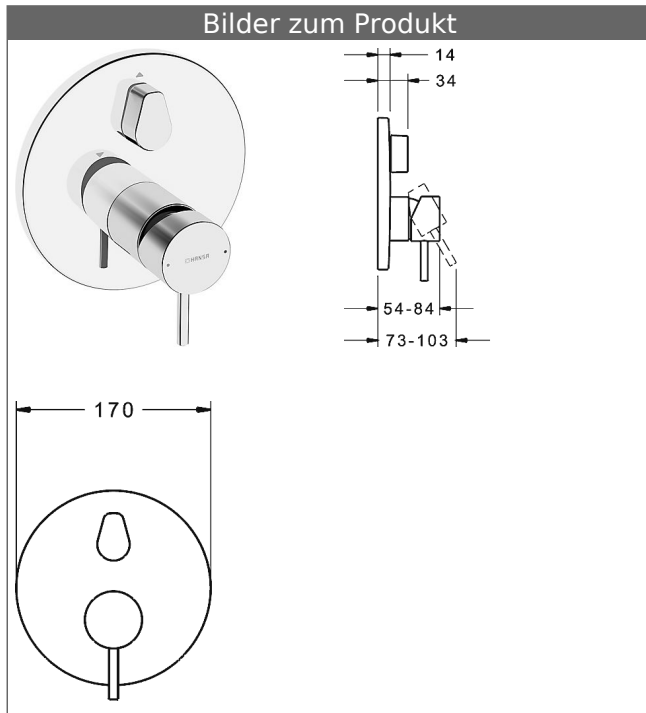

**HANSABLUEBOX Funktionseinheit mit Dekorset
zu HANSASTELA Einhand-Wannen-Batterie**
schraubenlose Rosette
Funktionseinheit mit BLUESWITCH Umstellung

Beschreibung

HANSABLUEBOX Funktionseinheit mit Dekorset
zu HANSASTELA Einhand-Wannen-Batterie
schraubenlose Rosette
Funktionseinheit mit BLUESWITCH Umstellung

P-IX (Prüfzeichen beantragt)
Durchflussmenge: 21/21 l/min (Auslauf/Brause),
gemessen bei 3 bar Fließdruck

- Oberflächen in Trinkwasserkontakt sind frei von Nickelbeschichtung
- Bestehend aus:
- Befestigung der Funktionseinheit mit 4 Schrauben
- Schalldämpfer
- Dekorset bestehend aus:
- Bedienungshebel (Metall)
- Hülse und Wandrosette
- Rosette rund, Ø 170 mm
- Rosettenträger
- BLUECLICK Rosettenträger zur einfachen Montage
- BLUESWITCH manuelle, keramische Umstellung Wanne/Brause
- (-) für druckunabhängige Funktion
- BLUETUNE Ausrichtung der Rosette nach Einbau von $\pm 3,5^\circ$ möglich
- DVGW in Vorbereitung

HANSA Steuerpatrone classic 3.5

Produktnummer: 59913075

Anzahl in Stückliste: 1

(-) Keramikscheiben mit integrierten Fettdepots

(-) einstellbare Heißwassersperre

(-) einstellbare Wassermengenbegrenzung bis ca. 6 l/min

| Variante | Art.-Nr. | |
|-----------|----------|---------------------------------------------------------------------------------------|
| verchromt | 87849041 |  |

passend zu Einbaukörper 8000 / 8001