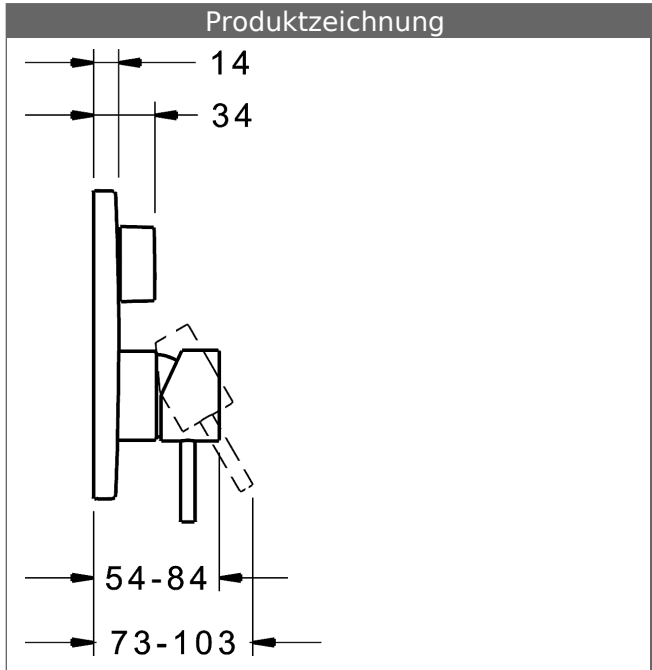

P-IX (Prüfzeichen beantragt)
Durchflussmenge: 21/21 l/min (Auslauf/Brause),
gemessen bei 3 bar Fließdruck

- Oberflächen in Trinkwasserkontakt sind frei von Nickelbeschichtung
- Bestehend aus:
- Befestigung der Funktionseinheit mit 4 Schrauben
- Schalldämpfer
- Dekorset bestehend aus:
- Bedienungshebel (Metall)
- Hülse und Wandrosette
- Rosette rund, Ø 170 mm
- Rosettenträger
- BLUECLICK Rosettenträger zur einfachen Montage
- BLUESWITCH manuelle, keramische Umstellung Wanne/Brause
- (-) für druckunabhängige Funktion
- BLUETUNE Ausrichtung der Rosette nach Einbau von $\pm 3,5^\circ$ möglich
- DVGW in Vorbereitung

HANSA Steuerpatrone classic 3.5

Produktnummer: 59913075

Anzahl in Stückliste: 1

(-) Keramikscheiben mit integrierten Fettdepots

(-) einstellbare Heißwassersperre

(-) einstellbare Wassermengenbegrenzung bis ca. 6 l/min

Variante	Art.-Nr.	
verchromt	87849041	

passend zu Einbaukörper 8000 / 8001

Produktbild

Produktzeichnung

Produktzeichnung

Zugehörige Produkte

Produktbild:	Beschreibung:	Artikelnummer:
	<p>HANSABLUEBOX Grundeinheit, Kompakt-Lösung, DN 15 (G1/2) Unterputz-Einbaukörper</p> <p>ohne Vorabspernung</p>	<p>80000000</p>
	<p>HANSABLUEBOX Grundeinheit, Kompakt-Lösung, DN 20 (G3/4) Unterputz-Einbaukörper</p> <p>mit Vorabspernung</p>	<p>80010000</p>