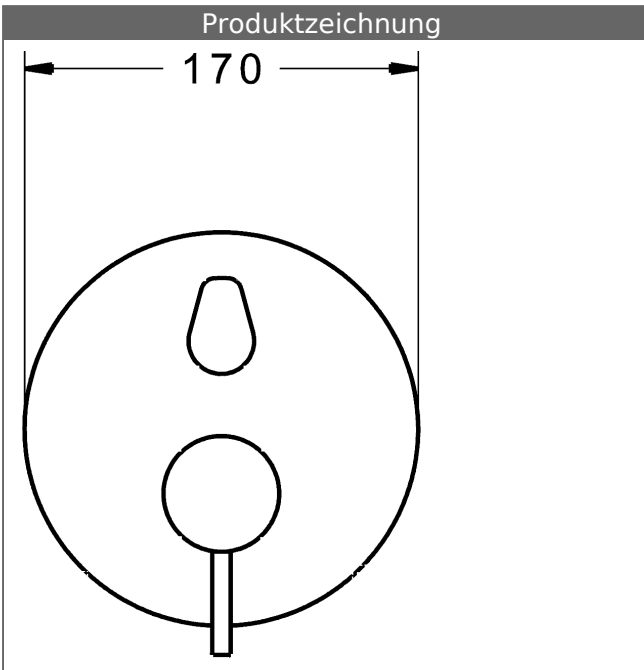

P-IX (Prüfzeichen beantragt)  
Durchflussmenge: 21/21 l/min (Auslauf/Brause),  
gemessen bei 3 bar Fließdruck

- Oberflächen in Trinkwasserkontakt sind frei von Nickelbeschichtung
- Bestehend aus:
- Befestigung der Funktionseinheit mit 4 Schrauben
- Schalldämpfer
- Dekorset bestehend aus:
- Bedienungshebel (Metall)
- Hülse und Wandrosette
- Rosette rund, Ø 170 mm
- Rosettenträger
- BLUECLICK Rosettenträger zur einfachen Montage
- BLUESWITCH manuelle, keramische Umstellung Wanne/Brause
- (-) für druckunabhängige Funktion
- BLUETUNE Ausrichtung der Rosette nach Einbau von  $\pm 3,5^\circ$  möglich
- DVGW in Vorbereitung

**HANSA Steuerpatrone classic 3.5**

Produktnummer: 59913075

Anzahl in Stückliste: 1

(-) Keramikscheiben mit integrierten Fettdepots

(-) einstellbare Heißwassersperre

(-) einstellbare Wassermengenbegrenzung bis ca. 6 l/min

Variante	Art.-Nr.	
verchromt	87849041	

passend zu Einbaukörper 8000 / 8001

Produktbild

Produktzeichnung

Produktzeichnung