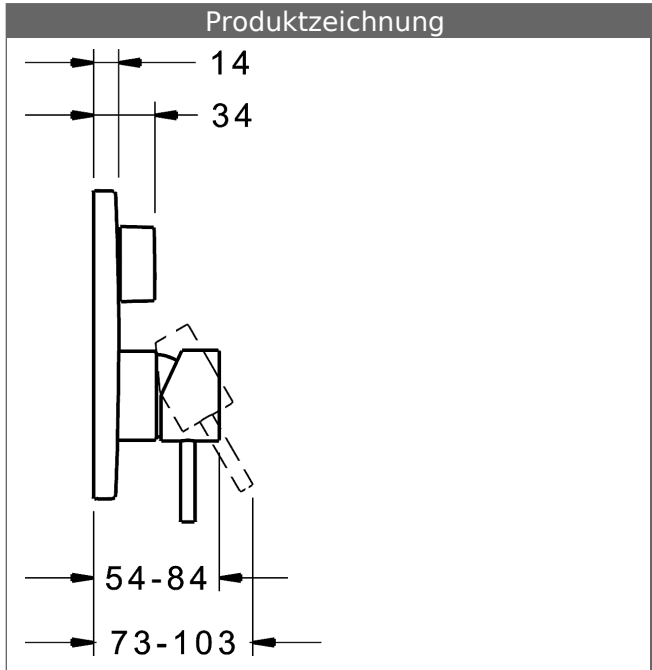

P-IX (Prüfzeichen beantragt)  
Durchflussmenge: 21/21 l/min (Auslauf/Brause),  
gemessen bei 3 bar Fließdruck

- Oberflächen in Trinkwasserkontakt sind frei von Nickelbeschichtung
- Bestehend aus:
- Befestigung der Funktionseinheit mit 4 Schrauben
- Schalldämpfer
- Dekorset bestehend aus:
- Bedienungshebel (Metall)
- Hülse und Wandrosette
- Rosette rund, Ø 170 mm
- Rosettenträger
- BLUECLICK Rosettenträger zur einfachen Montage
- BLUESWITCH manuelle, keramische Umstellung Wanne/Brause
- (-) für druckunabhängige Funktion
- BLUETUNE Ausrichtung der Rosette nach Einbau von  $\pm 3,5^\circ$  möglich
- DVGW in Vorbereitung

**HANSA Steuerpatrone classic 3.5**

Produktnummer: 59913075

Anzahl in Stückliste: 1

(-) Keramikscheiben mit integrierten Fettdepots

(-) einstellbare Heißwassersperre

(-) einstellbare Wassermengenbegrenzung bis ca. 6 l/min

Variante	Art.-Nr.	
verchromt	87849041	

passend zu Einbaukörper 8000 / 8001

Produktbild

Produktzeichnung

Produktzeichnung

### Zugehörige Produkte

Produktbild:	Beschreibung:	Artikelnummer:
	<p><b>HANSABLUEBOX Grundeinheit, Kompakt-Lösung, DN 15 (G1/2) Unterputz-Einbaukörper</b></p> <p>ohne Vorabspernung</p>	<p>80000000</p>
	<p><b>HANSABLUEBOX Grundeinheit, Kompakt-Lösung, DN 20 (G3/4) Unterputz-Einbaukörper</b></p> <p>mit Vorabspernung</p>	<p>80010000</p>