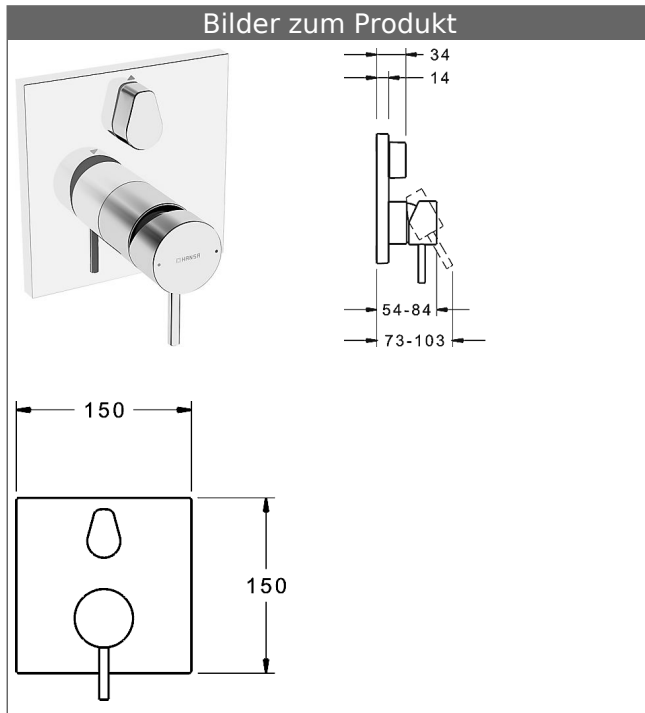

**HANSABLUEBOX Funktionseinheit mit Dekorset
zu HANSASTELA Einhand-Wannen-Batterie mit Sicherungseinrichtung**
schraubenlose Rosette
Funktionseinheit mit BLUESWITCH Umstellung

Beschreibung

HANSABLUEBOX Funktionseinheit mit Dekorset
zu HANSASTELA Einhand-Wannen-Batterie mit
Sicherungseinrichtung
schraubenlose Rosette
Funktionseinheit mit BLUESWITCH Umstellung

P-IX (Prüfzeichen beantragt)
Durchflussmenge: 21/21 l/min (Auslauf/Brause),
gemessen bei 3 bar Fließdruck

- Oberflächen in Trinkwasserkontakt sind frei von Nickelbeschichtung
- Bestehend aus:
- Befestigung der Funktionseinheit mit 4 Schrauben
- Schalldämpfer
- Sicherungseinrichtung Typ HD nach DIN EN 15096 (h > 250 mm)
- (-) Absicherung Wanneneinlauf unterhalb des Wannenrandes im häuslichen Bereich
- Dekorset bestehend aus:
- Bedienungshebel (Metall)
- Hülse und Wandrosette
- Rosette quadratisch, 150x150mm
- BLUECLICK Rosettenträger zur einfachen Montage
- BLUESWITCH manuelle, keramische Umstellung Wanne/Brause
- (-) für druckunabhängige Funktion
- BLUETUNE Ausrichtung der Rosette nach Einbau von $\pm 3,5^\circ$ möglich
- DVGW in Vorbereitung

HANSA Steuerpatrone classic 3.5

Produktnummer: 59913075

Anzahl in Stückliste: 1

(-) Keramikscheiben mit integrierten Fettdepots

(-) einstellbare Heißwassersperre

(-) einstellbare Wassermengenbegrenzung bis ca. 6 l/min

Variante	Art.-Nr.	
verchromt	87843051	

passend zu Einbaukörper 8000 / 8001

Produktbild

Produktzeichnung

Produktzeichnung

Zugehörige Produkte

Produktbild:	Beschreibung:	Artikelnummer:
	<p>HANSABLUEBOX Grundeinheit, Kompakt-Lösung, DN 15 (G1/2) Unterputz-Einbaukörper</p> <p>ohne Vorabspernung</p>	<p>80000000</p>
	<p>HANSABLUEBOX Grundeinheit, Kompakt-Lösung, DN 20 (G3/4) Unterputz-Einbaukörper</p> <p>mit Vorabspernung</p>	<p>80010000</p>