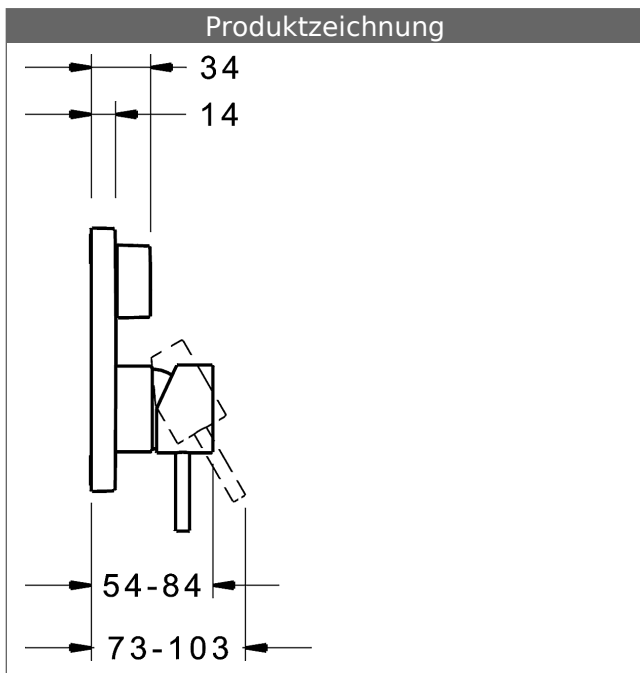

P-IX (Prüfzeichen beantragt)
Durchflussmenge: 21/21 l/min (Auslauf/Brause),
gemessen bei 3 bar Fließdruck

- Oberflächen in Trinkwasserkontakt sind frei von Nickelbeschichtung
- Bestehend aus:
- Befestigung der Funktionseinheit mit 4 Schrauben
- Schalldämpfer
- Sicherungseinrichtung Typ HD nach DIN EN 15096 (h > 250 mm)
- (-) Absicherung Wanneneinlauf unterhalb des Wannenrandes im häuslichen Bereich
- Dekorset bestehend aus:
- Bedienungshebel (Metall)
- Hülse und Wandrosette
- Rosette quadratisch, 150x150mm
- BLUECLICK Rosettenträger zur einfachen Montage
- BLUESWITCH manuelle, keramische Umstellung Wanne/Brause
- (-) für druckunabhängige Funktion
- BLUETUNE Ausrichtung der Rosette nach Einbau von $\pm 3,5^\circ$ möglich
- DVGW in Vorbereitung

HANSA Steuerpatrone classic 3.5

Produktnummer: 59913075

Anzahl in Stückliste: 1

(-) Keramikscheiben mit integrierten Fettdepots

(-) einstellbare Heißwassersperre

(-) einstellbare Wassermengenbegrenzung bis ca. 6 l/min

Variante	Art.-Nr.	
verchromt	87843051	

passend zu Einbaukörper 8000 / 8001

Produktbild

Produktzeichnung

Produktzeichnung

Zugehörige Produkte

Produktbild:	Beschreibung:	Artikelnummer:
	<p>HANSABLUEBOX Grundeinheit, Kompakt-Lösung, DN 15 (G1/2) Unterputz-Einbaukörper</p> <p>ohne Vorabspernung</p>	80000000
	<p>HANSABLUEBOX Grundeinheit, Kompakt-Lösung, DN 20 (G3/4) Unterputz-Einbaukörper</p> <p>mit Vorabspernung</p>	80010000