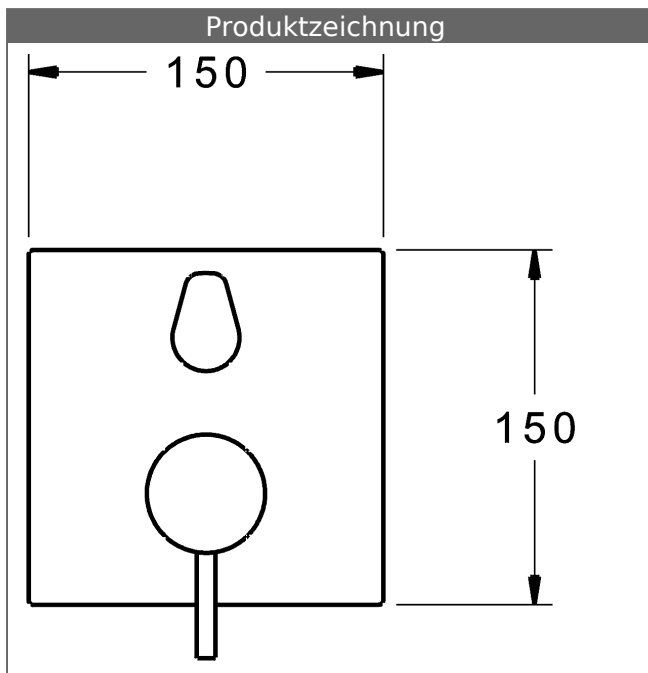

P-IX (Prüfzeichen beantragt)
Durchflussmenge: 21/21 l/min (Auslauf/Brause),
gemessen bei 3 bar Fließdruck

- Oberflächen in Trinkwasserkontakt sind frei von Nickelbeschichtung
- Bestehend aus:
- Befestigung der Funktionseinheit mit 4 Schrauben
- Schalldämpfer
- Sicherungseinrichtung Typ HD nach DIN EN 15096 (h > 250 mm)
- (-) Absicherung Wanneneinlauf unterhalb des Wannenrandes im häuslichen Bereich
- Dekorset bestehend aus:
- Bedienungshebel (Metall)
- Hülse und Wandrosette
- Rosette quadratisch, 150x150mm
- BLUECLICK Rosettenträger zur einfachen Montage
- BLUESWITCH manuelle, keramische Umstellung Wanne/Brause
- (-) für druckunabhängige Funktion
- BLUETUNE Ausrichtung der Rosette nach Einbau von $\pm 3,5^\circ$ möglich
- DVGW in Vorbereitung

HANSA Steuerpatrone classic 3.5

Produktnummer: 59913075

Anzahl in Stückliste: 1

(-) Keramikscheiben mit integrierten Fettdepots

(-) einstellbare Heißwassersperre

(-) einstellbare Wassermengenbegrenzung bis ca. 6 l/min

Variante	Art.-Nr.	
verchromt	87843051	

passend zu Einbaukörper 8000 / 8001

Produktbild

Produktzeichnung

Produktzeichnung

Zugehörige Produkte

Produktbild:	Beschreibung:	Artikelnummer:
	<p>HANSABLUEBOX Grundeinheit, Kompakt-Lösung, DN 15 (G1/2) Unterputz-Einbaukörper</p> <p>ohne Vorabspernung</p>	80000000
	<p>HANSABLUEBOX Grundeinheit, Kompakt-Lösung, DN 20 (G3/4) Unterputz-Einbaukörper</p> <p>mit Vorabspernung</p>	80010000