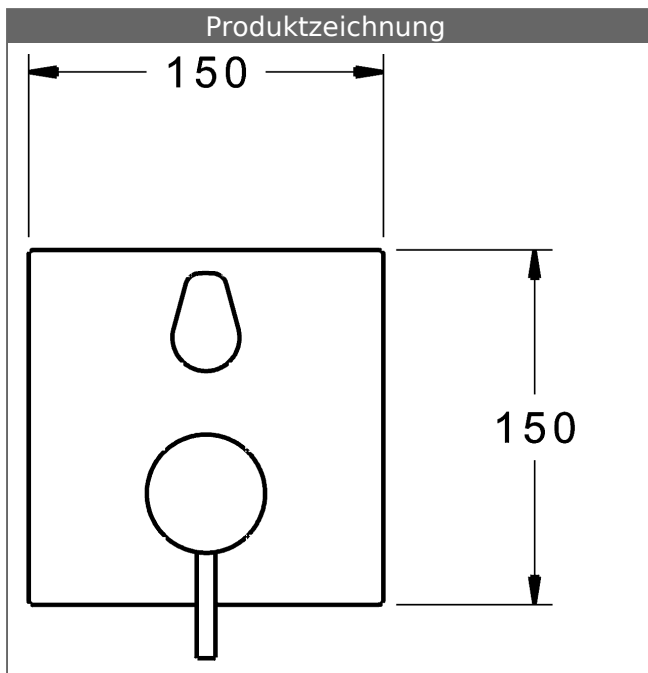

P-IX (Prüfzeichen beantragt)
Durchflussmenge: 21/21 l/min (Auslauf/Brause),
gemessen bei 3 bar Fließdruck

- Oberflächen in Trinkwasserkontakt sind frei von Nickelbeschichtung
- Bestehend aus:
- Befestigung der Funktionseinheit mit 4 Schrauben
- Schalldämpfer
- Sicherungseinrichtung Typ HD nach DIN EN 15096 (h > 250 mm)
- (-) Absicherung Wanneneinlauf unterhalb des Wannenrandes im häuslichen Bereich
- Dekorset bestehend aus:
- Bedienungshebel (Metall)
- Hülse und Wandrosette
- Rosette quadratisch, 150x150mm
- BLUECLICK Rosettenträger zur einfachen Montage
- BLUESWITCH manuelle, keramische Umstellung Wanne/Brause
- (-) für druckunabhängige Funktion
- BLUETUNE Ausrichtung der Rosette nach Einbau von $\pm 3,5^\circ$ möglich
- DVGW in Vorbereitung

HANSA Steuerpatrone classic 3.5

Produktnummer: 59913075

Anzahl in Stückliste: 1

(-) Keramikscheiben mit integrierten Fettdepots

(-) einstellbare Heißwassersperre

(-) einstellbare Wassermengenbegrenzung bis ca. 6 l/min

Variante	Art.-Nr.	
verchromt	87843051	

passend zu Einbaukörper 8000 / 8001

Produktbild

Produktzeichnung

Produktzeichnung

Zugehörige Produkte

Produktbild:	Beschreibung:	Artikelnummer:
	<p>HANSABLUEBOX Grundeinheit, Kompakt-Lösung, DN 15 (G1/2) Unterputz-Einbaukörper</p> <p>ohne Vorabspernung</p>	<p>80000000</p>
	<p>HANSABLUEBOX Grundeinheit, Kompakt-Lösung, DN 20 (G3/4) Unterputz-Einbaukörper</p> <p>mit Vorabspernung</p>	<p>80010000</p>