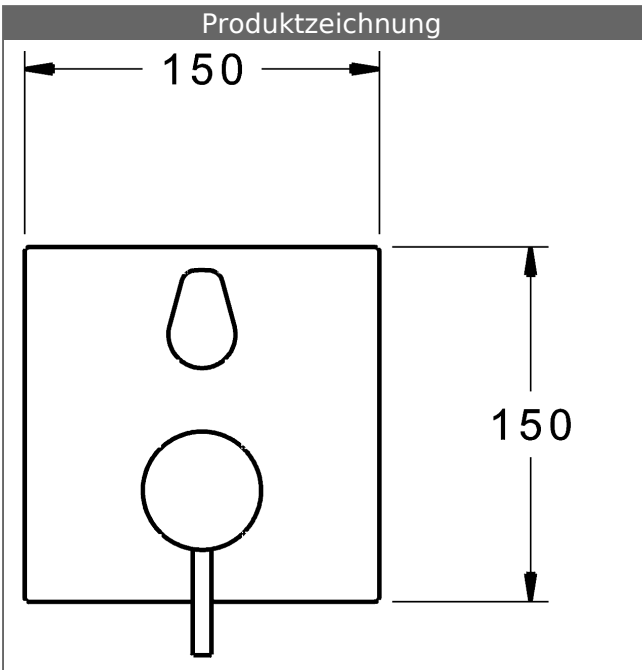

P-IX (Prüfzeichen beantragt)
Durchflussmenge: 21/21 l/min (Auslauf/Brause),
gemessen bei 3 bar Fließdruck

- Oberflächen in Trinkwasserkontakt sind frei von Nickelbeschichtung
- Bestehend aus:
- Befestigung der Funktionseinheit mit 4 Schrauben
- Schalldämpfer
- Sicherungseinrichtung Typ HD nach DIN EN 15096 (h > 250 mm)
- (-) Absicherung Wanneneinlauf unterhalb des Wannenrandes im häuslichen Bereich
- Dekorset bestehend aus:
- Bedienungshebel (Metall)
- Hülse und Wandrosette
- Rosette quadratisch, 150x150mm
- BLUECLICK Rosettenträger zur einfachen Montage
- BLUESWITCH manuelle, keramische Umstellung Wanne/Brause
- (-) für druckunabhängige Funktion
- BLUETUNE Ausrichtung der Rosette nach Einbau von $\pm 3,5^\circ$ möglich
- DVGW in Vorbereitung

HANSA Steuerpatrone classic 3.5

Produktnummer: 59913075

Anzahl in Stückliste: 1

(-) Keramikscheiben mit integrierten Fettdepots

(-) einstellbare Heißwassersperre

(-) einstellbare Wassermengenbegrenzung bis ca. 6 l/min

Variante	Art.-Nr.	
verchromt	87843051	

passend zu Einbaukörper 8000 / 8001

Produktbild

Produktzeichnung

Produktzeichnung

Zugehörige Produkte

Produktbild:	Beschreibung:	Artikelnummer:
	<p>HANSABLUEBOX Grundeinheit, Kompakt-Lösung, DN 15 (G1/2) Unterputz-Einbaukörper</p> <p>ohne Vorabspernung</p>	80000000
	<p>HANSABLUEBOX Grundeinheit, Kompakt-Lösung, DN 20 (G3/4) Unterputz-Einbaukörper</p> <p>mit Vorabspernung</p>	80010000