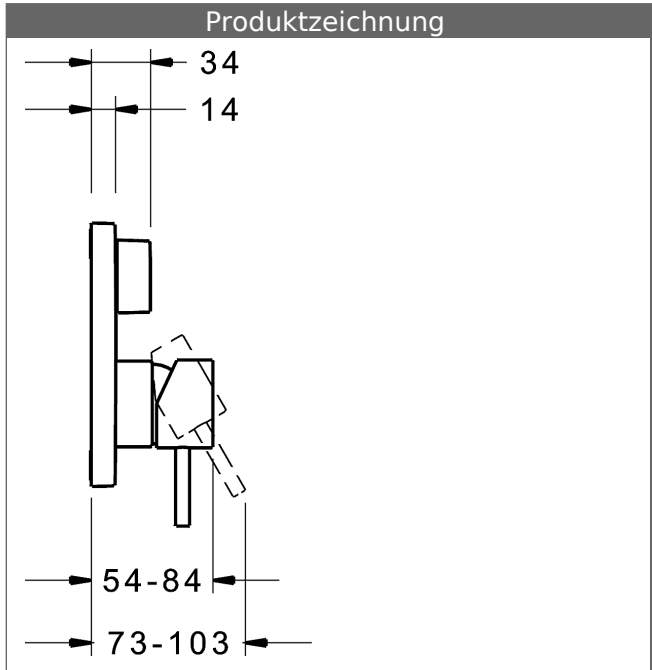

P-IX (Prüfzeichen beantragt)  
Durchflussmenge: 21/21 l/min (Auslauf/Brause),  
gemessen bei 3 bar Fließdruck

- Oberflächen in Trinkwasserkontakt sind frei von Nickelbeschichtung
- Bestehend aus:
- Befestigung der Funktionseinheit mit 4 Schrauben
- Schalldämpfer
- Sicherungseinrichtung Typ HD nach DIN EN 15096 (h > 250 mm)
- (-) Absicherung Wanneneinlauf unterhalb des Wannenrandes im häuslichen Bereich
- Dekorset bestehend aus:
- Bedienungshebel (Metall)
- Hülse und Wandrosette
- Rosette quadratisch, 150x150mm
- BLUECLICK Rosettenträger zur einfachen Montage
- BLUESWITCH manuelle, keramische Umstellung Wanne/Brause
- (-) für druckunabhängige Funktion
- BLUETUNE Ausrichtung der Rosette nach Einbau von  $\pm 3,5^\circ$  möglich
- DVGW in Vorbereitung

**HANSA Steuerpatrone classic 3.5**

Produktnummer: 59913075

Anzahl in Stückliste: 1

(-) Keramikscheiben mit integrierten Fettdepots

(-) einstellbare Heißwassersperre

(-) einstellbare Wassermengenbegrenzung bis ca. 6 l/min

Variante	Art.-Nr.	
verchromt	87843051	

passend zu Einbaukörper 8000 / 8001

Produktbild

Produktzeichnung

Produktzeichnung

### Zugehörige Produkte

Produktbild:	Beschreibung:	Artikelnummer:
	<p><b>HANSABLUEBOX Grundeinheit, Kompakt-Lösung, DN 15 (G1/2) Unterputz-Einbaukörper</b></p> <p>ohne Vorabspernung</p>	<p>80000000</p>
	<p><b>HANSABLUEBOX Grundeinheit, Kompakt-Lösung, DN 20 (G3/4) Unterputz-Einbaukörper</b></p> <p>mit Vorabspernung</p>	<p>80010000</p>