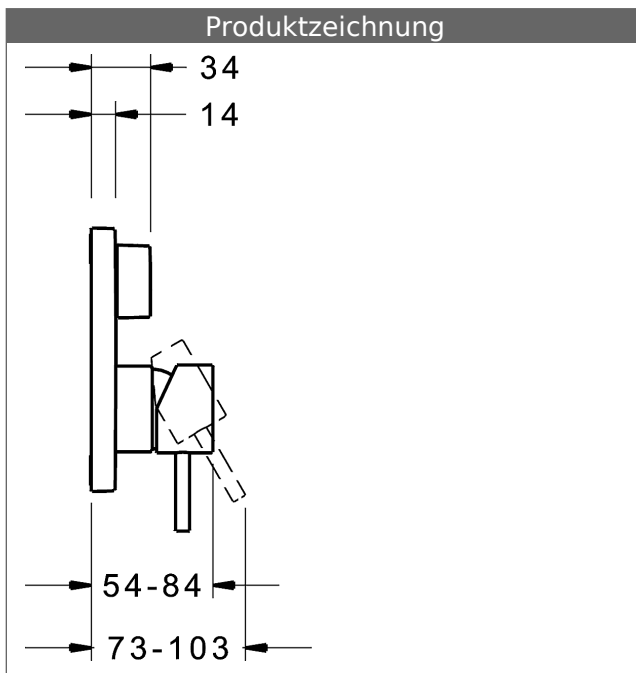

P-IX (Prüfzeichen beantragt)
Durchflussmenge: 21/21 l/min (Auslauf/Brause),
gemessen bei 3 bar Fließdruck

- Oberflächen in Trinkwasserkontakt sind frei von Nickelbeschichtung
- Bestehend aus:
- Befestigung der Funktionseinheit mit 4 Schrauben
- Schalldämpfer
- Sicherungseinrichtung Typ HD nach DIN EN 15096 (h > 250 mm)
- (-) Absicherung Wanneneinlauf unterhalb des Wannenrandes im häuslichen Bereich
- Dekorset bestehend aus:
- Bedienungshebel (Metall)
- Hülse und Wandrosette
- Rosette quadratisch, 150x150mm
- BLUECLICK Rosettenträger zur einfachen Montage
- BLUESWITCH manuelle, keramische Umstellung Wanne/Brause
- (-) für druckunabhängige Funktion
- BLUETUNE Ausrichtung der Rosette nach Einbau von $\pm 3,5^\circ$ möglich
- DVGW in Vorbereitung

HANSA Steuerpatrone classic 3.5

Produktnummer: 59913075

Anzahl in Stückliste: 1

(-) Keramikscheiben mit integrierten Fettdepots

(-) einstellbare Heißwassersperre

(-) einstellbare Wassermengenbegrenzung bis ca. 6 l/min

Variante	Art.-Nr.	
verchromt	87843051	

passend zu Einbaukörper 8000 / 8001

Produktbild

Produktzeichnung

Produktzeichnung

Zugehörige Produkte

Produktbild:	Beschreibung:	Artikelnummer:
	<p>HANSABLUEBOX Grundeinheit, Kompakt-Lösung, DN 15 (G1/2) Unterputz-Einbaukörper</p> <p>ohne Vorabspernung</p>	<p>80000000</p>
	<p>HANSABLUEBOX Grundeinheit, Kompakt-Lösung, DN 20 (G3/4) Unterputz-Einbaukörper</p> <p>mit Vorabspernung</p>	<p>80010000</p>