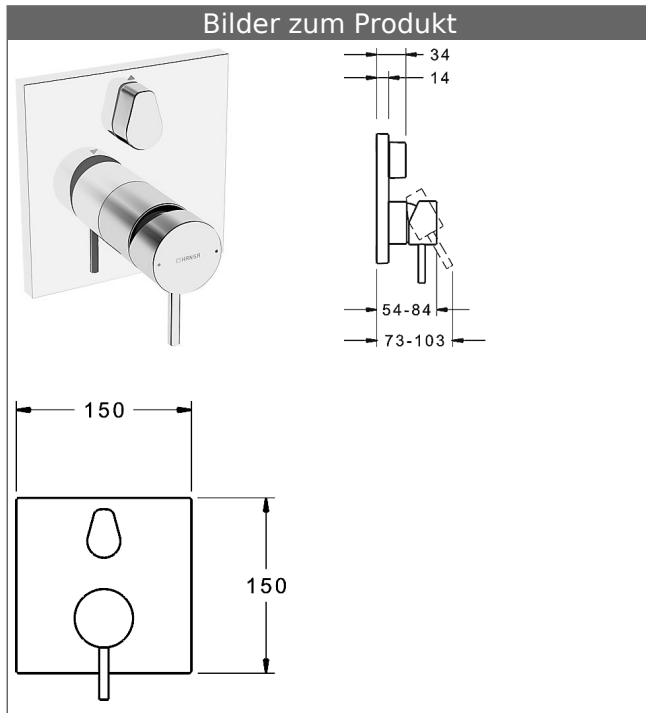

**HANSABLUEBOX Funktionseinheit mit Dekorset
zu HANSASTELA Einhand-Wannen-Batterie mit Sicherungseinrichtung**
schraubenlose Rosette
Funktionseinheit mit BLUESWITCH Umstellung

Beschreibung

HANSABLUEBOX Funktionseinheit mit Dekorset
zu HANSASTELA Einhand-Wannen-Batterie mit
Sicherungseinrichtung
schraubenlose Rosette
Funktionseinheit mit BLUESWITCH Umstellung

P-IX (Prüfzeichen beantragt)
Durchflussmenge: 21/21 l/min (Auslauf/Brause),
gemessen bei 3 bar Fließdruck

- Oberflächen in Trinkwasserkontakt sind frei von Nickelbeschichtung
- Bestehend aus:
- Befestigung der Funktionseinheit mit 4 Schrauben
- Schalldämpfer
- Sicherungseinrichtung Typ HD nach DIN EN 15096 (h > 250 mm)
- (-) Absicherung Wanneneinlauf unterhalb des Wannenrandes im häuslichen Bereich
- Dekorset bestehend aus:
- Bedienungshebel (Metall)
- Hülse und Wandrosette
- Rosette quadratisch, 150x150mm
- BLUECLICK Rosettenträger zur einfachen Montage
- BLUESWITCH manuelle, keramische Umstellung Wanne/Brause
- (-) für druckunabhängige Funktion
- BLUETUNE Ausrichtung der Rosette nach Einbau von $\pm 3,5^\circ$ möglich
- DVGW in Vorbereitung

HANSA Steuerpatrone classic 3.5

Produktnummer: 59913075

Anzahl in Stückliste: 1

(-) Keramikscheiben mit integrierten Fettdepots

(-) einstellbare Heißwassersperre

(-) einstellbare Wassermengenbegrenzung bis ca. 6 l/min

Variante	Art.-Nr.	
verchromt	87843051	

passend zu Einbaukörper 8000 / 8001

Produktbild

Produktzeichnung

Produktzeichnung

Zugehörige Produkte

Produktbild:	Beschreibung:	Artikelnummer:
	<p>HANSABLUEBOX Grundeinheit, Kompakt-Lösung, DN 15 (G1/2) Unterputz-Einbaukörper</p> <p>ohne Vorabspernung</p>	<p>80000000</p>
	<p>HANSABLUEBOX Grundeinheit, Kompakt-Lösung, DN 20 (G3/4) Unterputz-Einbaukörper</p> <p>mit Vorabspernung</p>	<p>80010000</p>