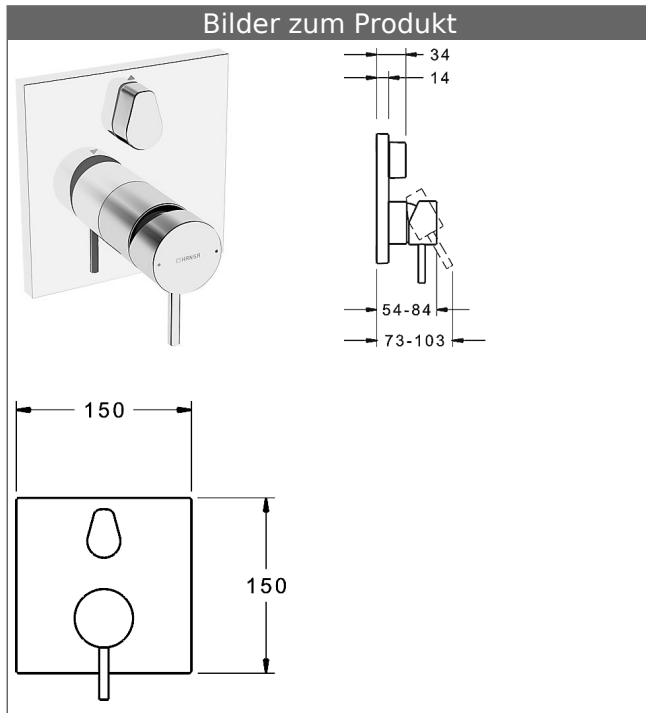

**HANSABLUEBOX Funktionseinheit mit Dekorset  
zu HANSASTELA Einhand-Wannen-Batterie mit Sicherungseinrichtung**  
schraubenlose Rosette  
Funktionseinheit mit BLUESWITCH Umstellung

Beschreibung

HANSABLUEBOX Funktionseinheit mit Dekorset  
zu HANSASTELA Einhand-Wannen-Batterie mit  
Sicherungseinrichtung  
schraubenlose Rosette  
Funktionseinheit mit BLUESWITCH Umstellung

P-IX (Prüfzeichen beantragt)  
Durchflussmenge: 21/21 l/min (Auslauf/Brause),  
gemessen bei 3 bar Fließdruck

- Oberflächen in Trinkwasserkontakt sind frei von Nickelbeschichtung
- Bestehend aus:
- Befestigung der Funktionseinheit mit 4 Schrauben
- Schalldämpfer
- Sicherungseinrichtung Typ HD nach DIN EN 15096 (h > 250 mm)
- (-) Absicherung Wanneneinlauf unterhalb des Wannenrandes im häuslichen Bereich
- Dekorset bestehend aus:
- Bedienungshebel (Metall)
- Hülse und Wandrosette
- Rosette quadratisch, 150x150mm
- BLUECLICK Rosettenträger zur einfachen Montage
- BLUESWITCH manuelle, keramische Umstellung Wanne/Brause
- (-) für druckunabhängige Funktion
- BLUETUNE Ausrichtung der Rosette nach Einbau von  $\pm 3,5^\circ$  möglich
- DVGW in Vorbereitung

**HANSA Steuerpatrone classic 3.5**

Produktnummer: 59913075

Anzahl in Stückliste: 1

(-) Keramikscheiben mit integrierten Fettdepots

(-) einstellbare Heißwassersperre

(-) einstellbare Wassermengenbegrenzung bis ca. 6 l/min

Variante	Art.-Nr.	
verchromt	87843051	

passend zu Einbaukörper 8000 / 8001

Produktbild

Produktzeichnung

Produktzeichnung