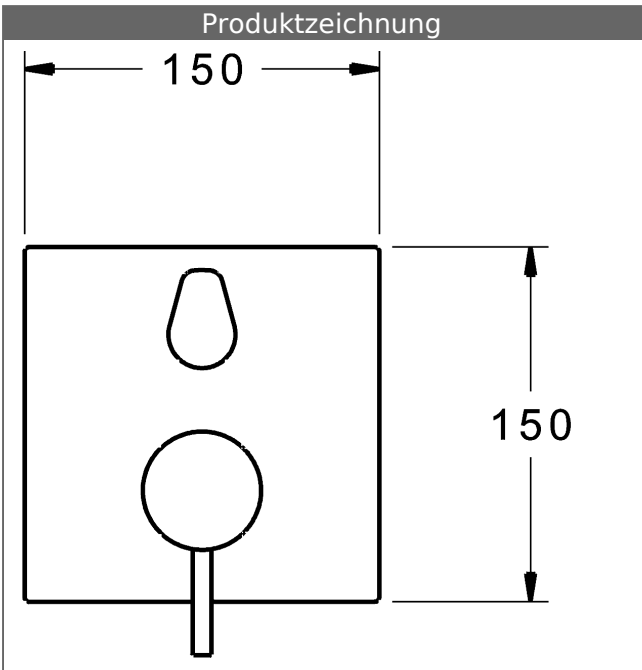

P-IX (Prüfzeichen beantragt)  
Durchflussmenge: 21/21 l/min (Auslauf/Brause),  
gemessen bei 3 bar Fließdruck

- Oberflächen in Trinkwasserkontakt sind frei von Nickelbeschichtung
- Bestehend aus:
- Befestigung der Funktionseinheit mit 4 Schrauben
- Schalldämpfer
- Sicherungseinrichtung Typ HD nach DIN EN 15096 (h > 250 mm)
- (-) Absicherung Wanneneinlauf unterhalb des Wannenrandes im häuslichen Bereich
- Dekorset bestehend aus:
- Bedienungshebel (Metall)
- Hülse und Wandrosette
- Rosette quadratisch, 150x150mm
- BLUECLICK Rosettenträger zur einfachen Montage
- BLUESWITCH manuelle, keramische Umstellung Wanne/Brause
- (-) für druckunabhängige Funktion
- BLUETUNE Ausrichtung der Rosette nach Einbau von  $\pm 3,5^\circ$  möglich
- DVGW in Vorbereitung

**HANSA Steuerpatrone classic 3.5**

Produktnummer: 59913075

Anzahl in Stückliste: 1

(-) Keramikscheiben mit integrierten Fettdepots

(-) einstellbare Heißwassersperre

(-) einstellbare Wassermengenbegrenzung bis ca. 6 l/min

Variante	Art.-Nr.	
verchromt	87843051	

passend zu Einbaukörper 8000 / 8001

Produktbild

Produktzeichnung

Produktzeichnung

### Zugehörige Produkte

Produktbild:	Beschreibung:	Artikelnummer:
	<p><b>HANSABLUEBOX Grundeinheit, Kompakt-Lösung, DN 15 (G1/2) Unterputz-Einbaukörper</b></p> <p>ohne Vorabspernung</p>	<p>80000000</p>
	<p><b>HANSABLUEBOX Grundeinheit, Kompakt-Lösung, DN 20 (G3/4) Unterputz-Einbaukörper</b></p> <p>mit Vorabspernung</p>	<p>80010000</p>