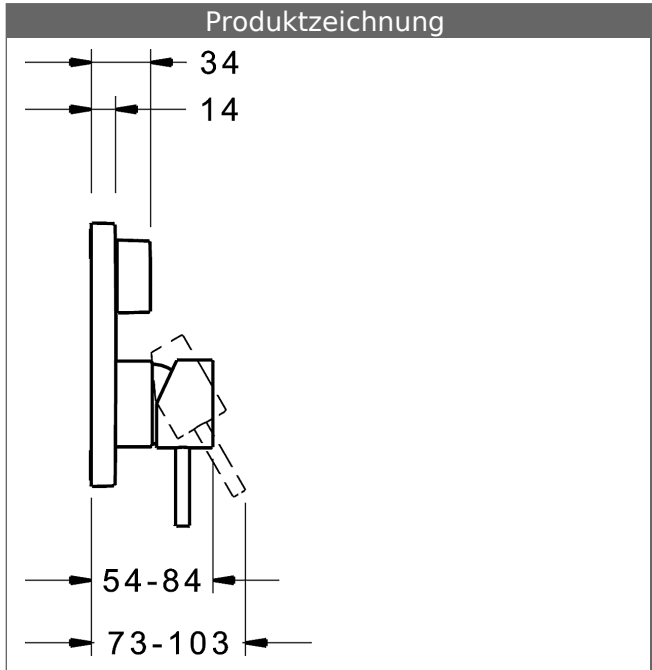

P-IX (Prüfzeichen beantragt)
Durchflussmenge: 21/21 l/min (Auslauf/Brause),
gemessen bei 3 bar Fließdruck

- Oberflächen in Trinkwasserkontakt sind frei von Nickelbeschichtung
- Bestehend aus:
- Befestigung der Funktionseinheit mit 4 Schrauben
- Schalldämpfer
- Sicherungseinrichtung Typ HD nach DIN EN 15096 (h > 250 mm)
- (-) Absicherung Wanneneinlauf unterhalb des Wannenrandes im häuslichen Bereich
- Dekorset bestehend aus:
- Bedienungshebel (Metall)
- Hülse und Wandrosette
- Rosette quadratisch, 150x150mm
- BLUECLICK Rosettenträger zur einfachen Montage
- BLUESWITCH manuelle, keramische Umstellung Wanne/Brause
- (-) für druckunabhängige Funktion
- BLUETUNE Ausrichtung der Rosette nach Einbau von $\pm 3,5^\circ$ möglich
- DVGW in Vorbereitung

HANSA Steuerpatrone classic 3.5

Produktnummer: 59913075

Anzahl in Stückliste: 1

(-) Keramikscheiben mit integrierten Fettdepots

(-) einstellbare Heißwassersperre

(-) einstellbare Wassermengenbegrenzung bis ca. 6 l/min

Variante	Art.-Nr.	
verchromt	87843051	

passend zu Einbaukörper 8000 / 8001

Produktbild

Produktzeichnung

Produktzeichnung

Zugehörige Produkte

Produktbild:	Beschreibung:	Artikelnummer:
	<p>HANSABLUEBOX Grundeinheit, Kompakt-Lösung, DN 15 (G1/2) Unterputz-Einbaukörper</p> <p>ohne Vorabspernung</p>	80000000
	<p>HANSABLUEBOX Grundeinheit, Kompakt-Lösung, DN 20 (G3/4) Unterputz-Einbaukörper</p> <p>mit Vorabspernung</p>	80010000