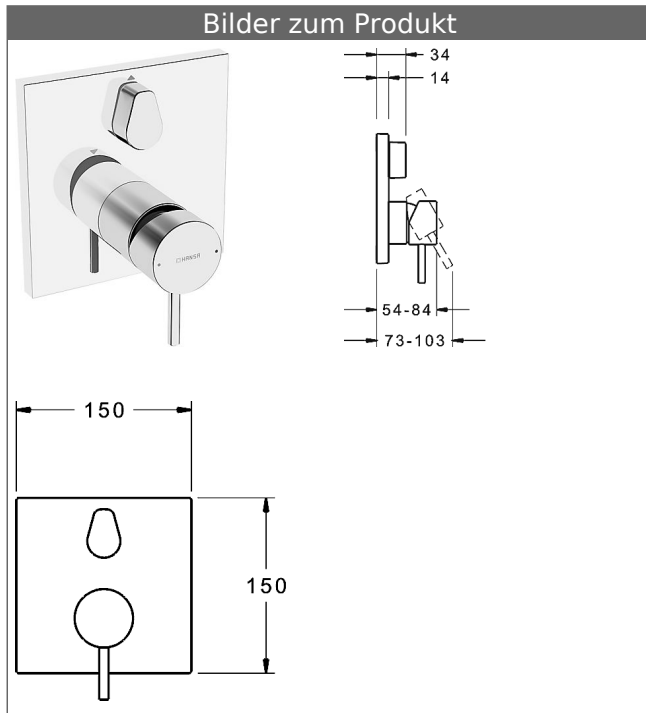

**HANSABLUEBOX Funktionseinheit mit Dekorset
zu HANSASTELA Einhand-Wannen-Batterie mit Sicherungseinrichtung**
schraubenlose Rosette
Funktionseinheit mit BLUESWITCH Umstellung

Beschreibung

HANSABLUEBOX Funktionseinheit mit Dekorset
zu HANSASTELA Einhand-Wannen-Batterie mit
Sicherungseinrichtung
schraubenlose Rosette
Funktionseinheit mit BLUESWITCH Umstellung

P-IX (Prüfzeichen beantragt)
Durchflussmenge: 21/21 l/min (Auslauf/Brause),
gemessen bei 3 bar Fließdruck

- Oberflächen in Trinkwasserkontakt sind frei von Nickelbeschichtung
- Bestehend aus:
- Befestigung der Funktionseinheit mit 4 Schrauben
- Schalldämpfer
- Sicherungseinrichtung Typ HD nach DIN EN 15096 (h > 250 mm)
- (-) Absicherung Wanneneinlauf unterhalb des Wannenrandes im häuslichen Bereich
- Dekorset bestehend aus:
- Bedienungshebel (Metall)
- Hülse und Wandrosette
- Rosette quadratisch, 150x150mm
- BLUECLICK Rosettenträger zur einfachen Montage
- BLUESWITCH manuelle, keramische Umstellung Wanne/Brause
- (-) für druckunabhängige Funktion
- BLUETUNE Ausrichtung der Rosette nach Einbau von $\pm 3,5^\circ$ möglich
- DVGW in Vorbereitung

HANSA Steuerpatrone classic 3.5

Produktnummer: 59913075

Anzahl in Stückliste: 1

(-) Keramikscheiben mit integrierten Fettdepots

(-) einstellbare Heißwassersperre

(-) einstellbare Wassermengenbegrenzung bis ca. 6 l/min

Variante	Art.-Nr.	
verchromt	87843051	

passend zu Einbaukörper 8000 / 8001

Produktbild

Produktzeichnung

Produktzeichnung

Zugehörige Produkte

Produktbild:	Beschreibung:	Artikelnummer:
	<p>HANSABLUEBOX Grundeinheit, Kompakt-Lösung, DN 15 (G1/2) Unterputz-Einbaukörper</p> <p>ohne Vorabspernung</p>	80000000
	<p>HANSABLUEBOX Grundeinheit, Kompakt-Lösung, DN 20 (G3/4) Unterputz-Einbaukörper</p> <p>mit Vorabspernung</p>	80010000