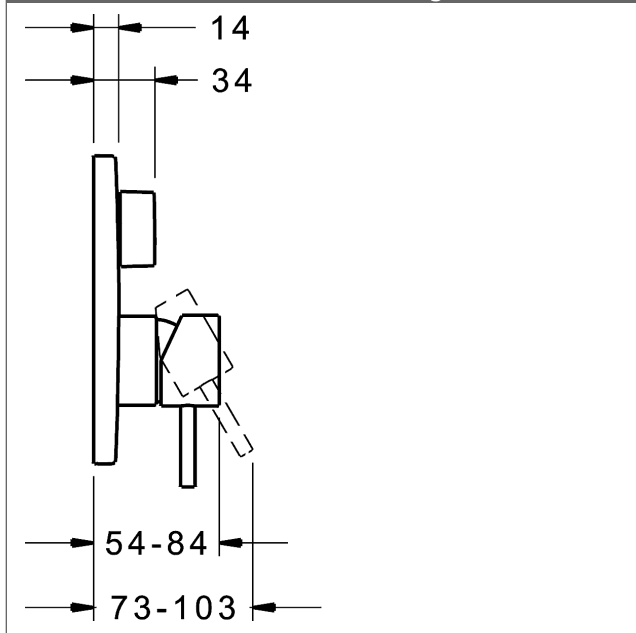

P-IX (Prüfzeichen beantragt)
Durchflussmenge: 21/21 l/min (Auslauf/Brause),
gemessen bei 3 bar Fließdruck

- Oberflächen in Trinkwasserkontakt sind frei von Nickelbeschichtung
- Bestehend aus:
- Befestigung der Funktionseinheit mit 4 Schrauben
- Schalldämpfer
- Sicherungseinrichtung Typ HD nach DIN EN 15096 (h > 250 mm)
- (-) Absicherung Wanneneinlauf unterhalb des Wannenrandes im häuslichen Bereich
- Dekorset bestehend aus:
- Bedienungshebel (Metall)
- Hülse und Wandrosette
- BLUECLICK Rosettenträger zur einfachen Montage
- BLUESWITCH manuelle, keramische Umstellung Wanne/Brause
- (-) für druckunabhängige Funktion
- BLUETUNE Ausrichtung der Rosette nach Einbau von $\pm 3,5^\circ$ möglich
- DVGW in Vorbereitung

HANSA Steuerpatrone classic 3.5

Produktnummer: 59913075

Anzahl in Stückliste: 1

(-) Keramikscheiben mit integrierten Fettdepots

(-) einstellbare Heißwassersperre

(-) einstellbare Wassermengenbegrenzung bis ca. 6 l/min

Variante

Art.-Nr.

verchromt

87843041

passend zu Einbaukörper 8000 / 8001

Produktbild

Produktzeichnung

Produktzeichnung