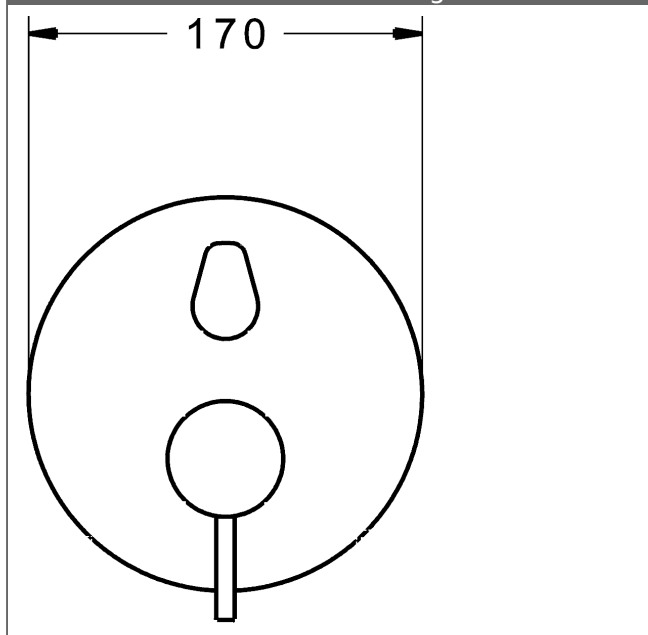

HANSA Steuerpatrone classic 3.5

Produktnummer: 59913075

Anzahl in Stückliste: 1

(-) Keramikscheiben mit integrierten Fettdepots

(-) einstellbare Heißwassersperre

(-) einstellbare Wassermengenbegrenzung bis ca. 6 l/min

Variante

Art.-Nr.

verchromt

87843041

passend zu Einbaukörper 8000 / 8001

Produktbild

Produktzeichnung

Produktzeichnung