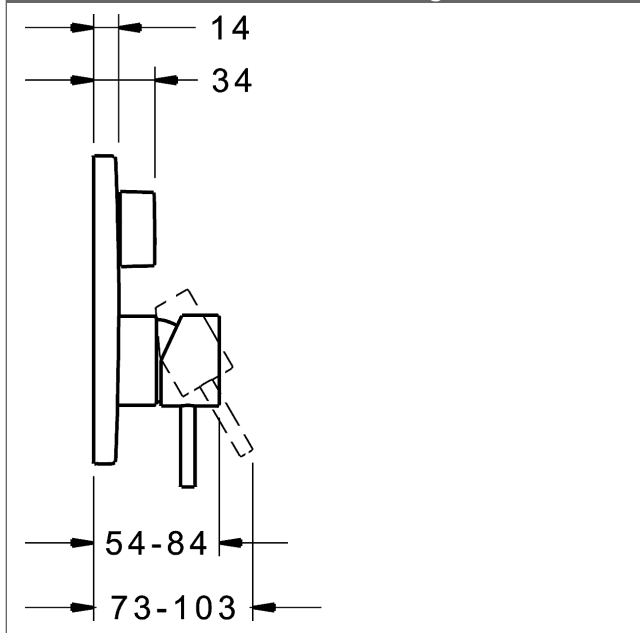

P-IX (Prüfzeichen beantragt)
Durchflussmenge: 21/21 l/min (Auslauf/Brause),
gemessen bei 3 bar Fließdruck

- Oberflächen in Trinkwasserkontakt sind frei von Nickelbeschichtung
- Bestehend aus:
- Befestigung der Funktionseinheit mit 4 Schrauben
- Schalldämpfer
- Sicherungseinrichtung Typ HD nach DIN EN 15096 (h > 250 mm)
- (-) Absicherung Wanneneinlauf unterhalb des Wannenrandes im häuslichen Bereich
- Dekorset bestehend aus:
- Bedienungshebel (Metall)
- Hülse und Wandrosette
- BLUECLICK Rosettenträger zur einfachen Montage
- BLUESWITCH manuelle, keramische Umstellung Wanne/Brause
- (-) für druckunabhängige Funktion
- BLUETUNE Ausrichtung der Rosette nach Einbau von $\pm 3,5^\circ$ möglich
- DVGW in Vorbereitung

HANSA Steuerpatrone classic 3.5

Produktnummer: 59913075

Anzahl in Stückliste: 1

(-) Keramikscheiben mit integrierten Fettdepots

(-) einstellbare Heißwassersperre

(-) einstellbare Wassermengenbegrenzung bis ca. 6 l/min

Variante

Art.-Nr.

verchromt

87843041

passend zu Einbaukörper 8000 / 8001

Produktbild

Produktzeichnung

Produktzeichnung