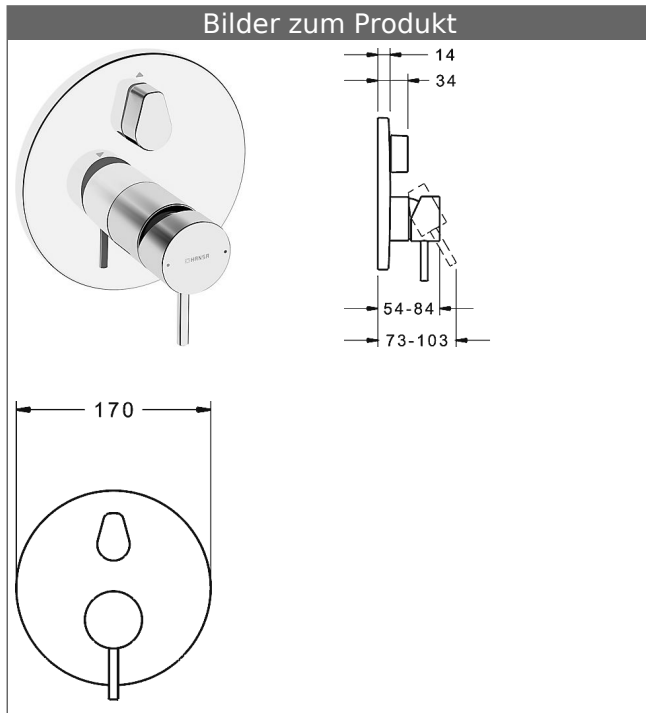

**HANSABLUEBOX Funktionseinheit mit Dekorset
zu HANSASTELA Einhand-Wannen-Batterie mit Sicherungseinrichtung**
schraubenlose Rosette
Funktionseinheit mit BLUESWITCH Umstellung

Beschreibung

HANSABLUEBOX Funktionseinheit mit Dekorset
zu HANSASTELA Einhand-Wannen-Batterie mit
Sicherungseinrichtung
schraubenlose Rosette
Funktionseinheit mit BLUESWITCH Umstellung

P-IX (Prüfzeichen beantragt)
Durchflussmenge: 21/21 l/min (Auslauf/Brause),
gemessen bei 3 bar Fließdruck

- Oberflächen in Trinkwasserkontakt sind frei von Nickelbeschichtung
- Bestehend aus:
- Befestigung der Funktionseinheit mit 4 Schrauben
- Schalldämpfer
- Sicherungseinrichtung Typ HD nach DIN EN 15096 (h > 250 mm)
- (-) Absicherung Wanneneinlauf unterhalb des Wannenrandes im häuslichen Bereich
- Dekorset bestehend aus:
- Bedienungshebel (Metall)
- Hülse und Wandrosette
- BLUECLICK Rosettenträger zur einfachen Montage
- BLUESWITCH manuelle, keramische Umstellung Wanne/Brause
- (-) für druckunabhängige Funktion
- BLUETUNE Ausrichtung der Rosette nach Einbau von $\pm 3,5^\circ$ möglich
- DVGW in Vorbereitung

HANSA Steuerpatrone classic 3.5

Produktnummer: 59913075

Anzahl in Stückliste: 1

(-) Keramikscheiben mit integrierten Fettdepots

(-) einstellbare Heißwassersperre

(-) einstellbare Wassermengenbegrenzung bis ca. 6 l/min

Variante

Art.-Nr.

verchromt

87843041

passend zu Einbaukörper 8000 / 8001

Produktbild

Produktzeichnung

Produktzeichnung