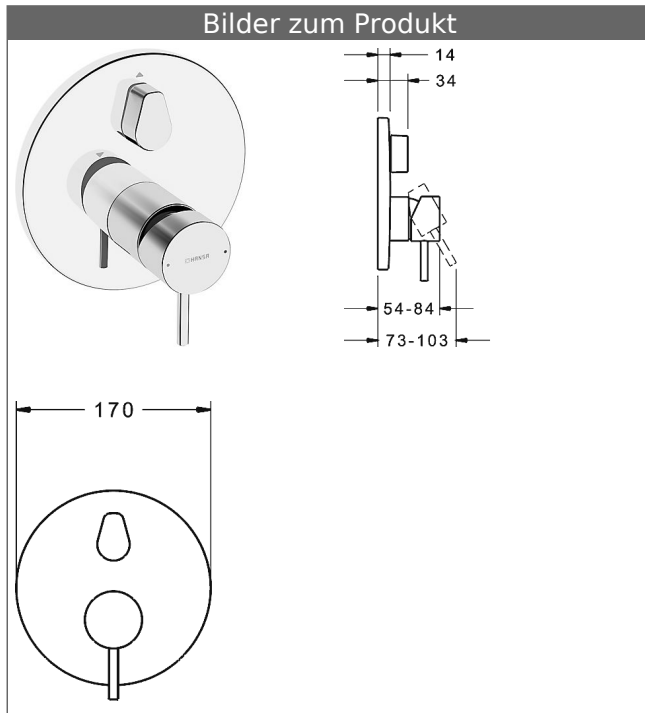

**HANSABLUEBOX Funktionseinheit mit Dekorset
zu HANSASTELA Einhand-Wannen-Batterie mit Sicherungseinrichtung**
schraubenlose Rosette
Funktionseinheit mit BLUESWITCH Umstellung

Beschreibung

HANSABLUEBOX Funktionseinheit mit Dekorset
zu HANSASTELA Einhand-Wannen-Batterie mit
Sicherungseinrichtung
schraubenlose Rosette
Funktionseinheit mit BLUESWITCH Umstellung

P-IX (Prüfzeichen beantragt)
Durchflussmenge: 21/21 l/min (Auslauf/Brause),
gemessen bei 3 bar Fließdruck

- Oberflächen in Trinkwasserkontakt sind frei von Nickelbeschichtung
- Bestehend aus:
- Befestigung der Funktionseinheit mit 4 Schrauben
- Schalldämpfer
- Sicherungseinrichtung Typ HD nach DIN EN 15096 (h > 250 mm)
- (-) Absicherung Wanneneinlauf unterhalb des Wannenrandes im häuslichen Bereich
- Dekorset bestehend aus:
- Bedienungshebel (Metall)
- Hülse und Wandrosette
- BLUECLICK Rosettenträger zur einfachen Montage
- BLUESWITCH manuelle, keramische Umstellung Wanne/Brause
- (-) für druckunabhängige Funktion
- BLUETUNE Ausrichtung der Rosette nach Einbau von $\pm 3,5^\circ$ möglich
- DVGW in Vorbereitung

HANSA Steuerpatrone classic 3.5

Produktnummer: 59913075

Anzahl in Stückliste: 1

(-) Keramikscheiben mit integrierten Fettdepots

(-) einstellbare Heißwassersperre

(-) einstellbare Wassermengenbegrenzung bis ca. 6 l/min

Variante

Art.-Nr.

verchromt

87843041

passend zu Einbaukörper 8000 / 8001

Produktbild

Produktzeichnung

Produktzeichnung