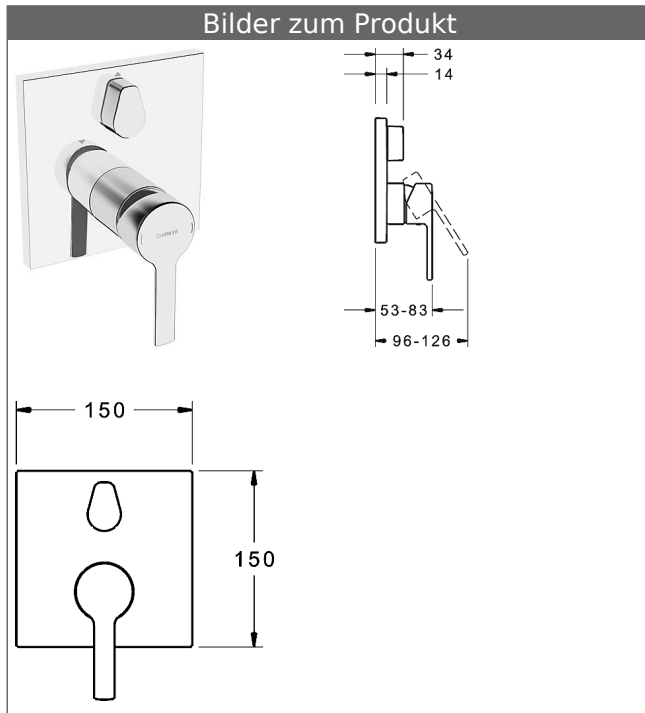

## HANSABLUEBOX Funktionseinheit mit Dekorset zu HANSARONDA Einhand-Wannen-Batterie

schraubenlose Rosette  
Funktionseinheit mit BLUESWITCH Umstellung

### Beschreibung

HANSABLUEBOX Funktionseinheit mit Dekorset  
zu HANSARONDA Einhand-Wannen-Batterie  
schraubenlose Rosette  
Funktionseinheit mit BLUESWITCH Umstellung

P-IX (Prüfzeichen beantragt)  
Durchflussmenge: 21/21 l/min (Auslauf/Brause),  
gemessen bei 3 bar Fließdruck

- Oberflächen in Trinkwasserkontakt sind frei von Nickelbeschichtung
- Bestehend aus:
- Befestigung der Funktionseinheit mit 4 Schrauben
- Schalldämpfer
- Dekorset bestehend aus:
- Bedienungshebel (Metall)
- Hülse und Wandrosette
- Rosette quadratisch, 150x150mm
- BLUECLICK Rosettenträger zur einfachen Montage
- BLUESWITCH manuelle, keramische Umstellung Wanne/Brause
- (-) für druckunabhängige Funktion
- BLUETUNE Ausrichtung der Rosette nach Einbau von  $\pm 3,5^\circ$  möglich
- DVGW in Vorbereitung

### HANSA Steuerpatrone classic 3.5

Produktnummer: 59913075

Anzahl in Stückliste: 1

(-) Keramikscheiben mit integrierten Fettdepots

(-) einstellbare Heißwassersperre

(-) einstellbare Wassermengenbegrenzung bis ca. 6 l/min