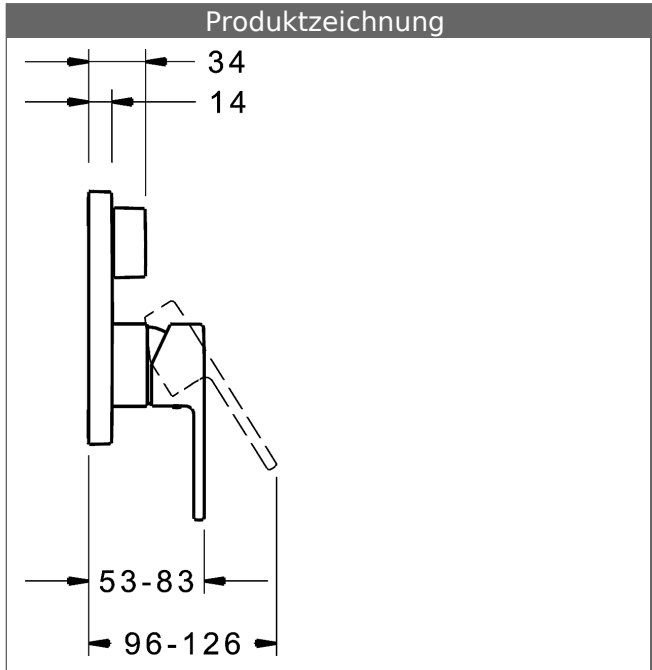

P-IX (Prüfzeichen beantragt)
Durchflussmenge: 21/21 l/min (Auslauf/Brause),
gemessen bei 3 bar Fließdruck

- Oberflächen in Trinkwasserkontakt sind frei von Nickelbeschichtung
- Bestehend aus:
- Befestigung der Funktionseinheit mit 4 Schrauben
- Schalldämpfer
- Dekorset bestehend aus:
- Bedienungshebel (Metall)
- Hülse und Wandrosette
- Rosette quadratisch, 150x150mm
- BLUECLICK Rosettenträger zur einfachen Montage
- BLUESWITCH manuelle, keramische Umstellung Wanne/Brause
- (-) für druckunabhängige Funktion
- BLUETUNE Ausrichtung der Rosette nach Einbau von $\pm 3,5^\circ$ möglich
- DVGW in Vorbereitung

HANSA Steuerpatrone classic 3.5

Produktnummer: 59913075

Anzahl in Stückliste: 1

(-) Keramikscheiben mit integrierten Fettdepots

(-) einstellbare Heißwassersperre

(-) einstellbare Wassermengenbegrenzung bis ca. 6 l/min

Variante	Art.-Nr.	
verchromt	83849583	

passend zu Einbaukörper 8000 / 8001

Produktbild

Produktzeichnung

Produktzeichnung

Zugehörige Produkte

Produktbild:	Beschreibung:	Artikelnummer:
	<p>HANSABLUEBOX Grundeinheit, Kompakt-Lösung, DN 15 (G1/2) Unterputz-Einbaukörper</p> <p>ohne Vorabspernung</p>	80000000
	<p>HANSABLUEBOX Grundeinheit, Kompakt-Lösung, DN 20 (G3/4) Unterputz-Einbaukörper</p> <p>mit Vorabspernung</p>	80010000