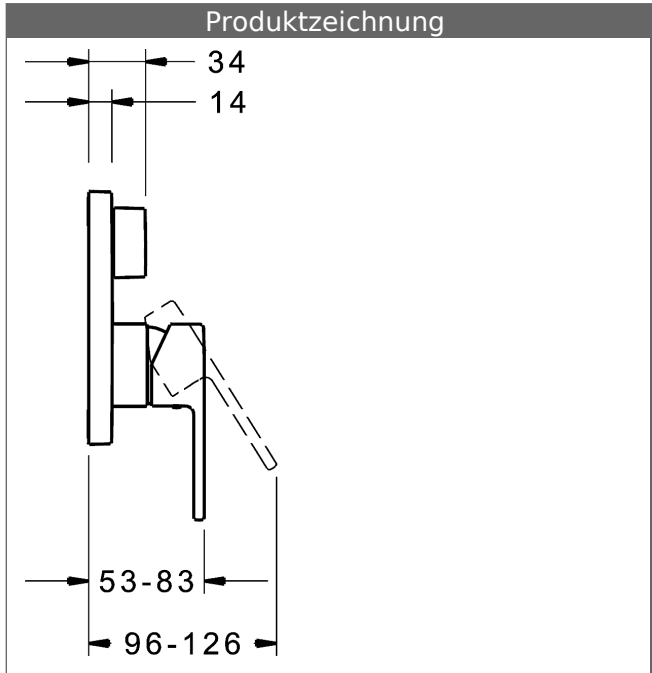

- Oberflächen in Trinkwasserkontakt sind frei von Nickelbeschichtung
- Bestehend aus:
- Befestigung der Funktionseinheit mit 4 Schrauben
- Schalldämpfer
- Dekorset bestehend aus:
- Bedienungshebel (Metall)
- Hülse und Wandrosette
- Rosette quadratisch, 150x150mm
- BLUECLICK Rosettenträger zur einfachen Montage
- BLUESWITCH manuelle, keramische Umstellung Wanne/Brause
- (-) für druckunabhängige Funktion
- BLUETUNE Ausrichtung der Rosette nach Einbau von  $\pm 3,5^\circ$  möglich
- DVGW in Vorbereitung

### HANSA Steuerpatrone classic 3.5

Produktnummer: 59913075

Anzahl in Stückliste: 1

(-) Keramikscheiben mit integrierten Fettdepots

(-) einstellbare Heißwassersperre

(-) einstellbare Wassermengenbegrenzung bis ca. 6 l/min

Variante	Art.-Nr.	
verchromt	83849583	

passend zu Einbaukörper 8000 / 8001

Produktbild

Produktzeichnung

Produktzeichnung

### Zugehörige Produkte

Produktbild:	Beschreibung:	Artikelnummer:
	<p><b>HANSABLUEBOX Grundeinheit, Kompakt-Lösung, DN 15 (G1/2) Unterputz-Einbaukörper</b></p> <p>ohne Vorabspernung</p>	80000000
	<p><b>HANSABLUEBOX Grundeinheit, Kompakt-Lösung, DN 20 (G3/4) Unterputz-Einbaukörper</b></p> <p>mit Vorabspernung</p>	80010000