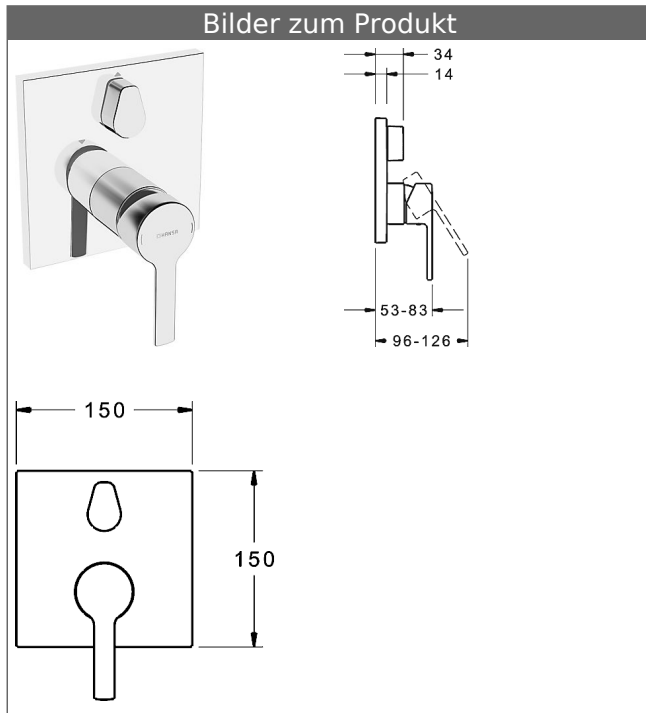

**HANSABLUEBOX Funktionseinheit mit Dekorset
zu HANSARONDA Einhand-Wannen-Batterie**
schraubenlose Rosette
Funktionseinheit mit BLUESWITCH Umstellung

Beschreibung

HANSABLUEBOX Funktionseinheit mit Dekorset
zu HANSARONDA Einhand-Wannen-Batterie
schraubenlose Rosette
Funktionseinheit mit BLUESWITCH Umstellung

P-IX (Prüfzeichen beantragt)
Durchflussmenge: 21/21 l/min (Auslauf/Brause),
gemessen bei 3 bar Fließdruck

- Oberflächen in Trinkwasserkontakt sind frei von Nickelbeschichtung
- Bestehend aus:
- Befestigung der Funktionseinheit mit 4 Schrauben
- Schalldämpfer
- Dekorset bestehend aus:
- Bedienungshebel (Metall)
- Hülse und Wandrosette
- Rosette quadratisch, 150x150mm
- BLUECLICK Rosettenträger zur einfachen Montage
- BLUESWITCH manuelle, keramische Umstellung Wanne/Brause
- (-) für druckunabhängige Funktion
- BLUETUNE Ausrichtung der Rosette nach Einbau von $\pm 3,5^\circ$ möglich
- DVGW in Vorbereitung

HANSA Steuerpatrone classic 3.5

Produktnummer: 59913075

Anzahl in Stückliste: 1

(-) Keramikscheiben mit integrierten Fettdepots

(-) einstellbare Heißwassersperre

(-) einstellbare Wassermengenbegrenzung bis ca. 6 l/min

Variante	Art.-Nr.	
verchromt	83849583	

passend zu Einbaukörper 8000 / 8001

Produktbild

Produktzeichnung

Produktzeichnung

Zugehörige Produkte

Produktbild:	Beschreibung:	Artikelnummer:
	<p>HANSABLUEBOX Grundeinheit, Kompakt-Lösung, DN 15 (G1/2) Unterputz-Einbaukörper</p> <p>ohne Vorabspernung</p>	80000000
	<p>HANSABLUEBOX Grundeinheit, Kompakt-Lösung, DN 20 (G3/4) Unterputz-Einbaukörper</p> <p>mit Vorabspernung</p>	80010000