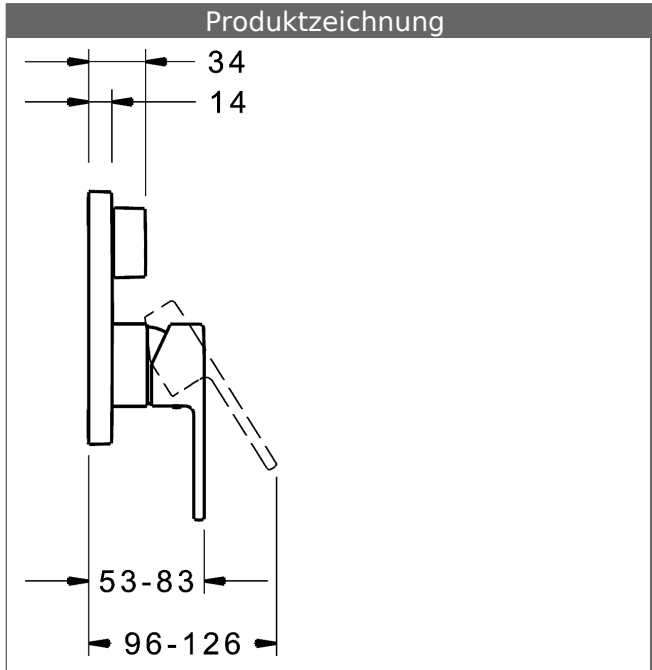

P-IX (Prüfzeichen beantragt)
Durchflussmenge: 21/21 l/min (Auslauf/Brause),
gemessen bei 3 bar Fließdruck

- Oberflächen in Trinkwasserkontakt sind frei von Nickelbeschichtung
- Bestehend aus:
- Befestigung der Funktionseinheit mit 4 Schrauben
- Schalldämpfer
- Dekorset bestehend aus:
- Bedienungshebel (Metall)
- Hülse und Wandrosette
- Rosette quadratisch, 150x150mm
- BLUECLICK Rosettenträger zur einfachen Montage
- BLUESWITCH manuelle, keramische Umstellung Wanne/Brause
- (-) für druckunabhängige Funktion
- BLUETUNE Ausrichtung der Rosette nach Einbau von $\pm 3,5^\circ$ möglich
- DVGW in Vorbereitung

HANSA Steuerpatrone classic 3.5

Produktnummer: 59913075

Anzahl in Stückliste: 1

(-) Keramikscheiben mit integrierten Fettdepots

(-) einstellbare Heißwassersperre

(-) einstellbare Wassermengenbegrenzung bis ca. 6 l/min

Variante	Art.-Nr.	
verchromt	83849583	

passend zu Einbaukörper 8000 / 8001

Produktbild

Produktzeichnung

Produktzeichnung

Zugehörige Produkte

Produktbild:	Beschreibung:	Artikelnummer:
	<p>HANSABLUEBOX Grundeinheit, Kompakt-Lösung, DN 15 (G1/2) Unterputz-Einbaukörper</p> <p>ohne Vorabspernung</p>	<p>80000000</p>
	<p>HANSABLUEBOX Grundeinheit, Kompakt-Lösung, DN 20 (G3/4) Unterputz-Einbaukörper</p> <p>mit Vorabspernung</p>	<p>80010000</p>