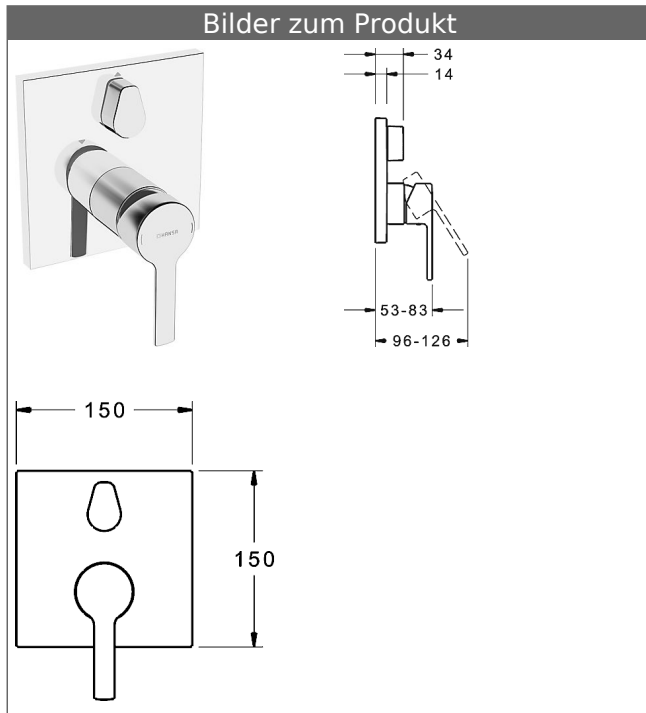

**HANSABLUEBOX Funktionseinheit mit Dekorset
zu HANSARONDA Einhand-Wannen-Batterie**
schraubenlose Rosette
Funktionseinheit mit BLUESWITCH Umstellung

Beschreibung

HANSABLUEBOX Funktionseinheit mit Dekorset
zu HANSARONDA Einhand-Wannen-Batterie
schraubenlose Rosette
Funktionseinheit mit BLUESWITCH Umstellung

P-IX (Prüfzeichen beantragt)
Durchflussmenge: 21/21 l/min (Auslauf/Brause),
gemessen bei 3 bar Fließdruck

- Oberflächen in Trinkwasserkontakt sind frei von Nickelbeschichtung
- Bestehend aus:
- Befestigung der Funktionseinheit mit 4 Schrauben
- Schalldämpfer
- Dekorset bestehend aus:
- Bedienungshebel (Metall)
- Hülse und Wandrosette
- Rosette quadratisch, 150x150mm
- BLUECLICK Rosettenträger zur einfachen Montage
- BLUESWITCH manuelle, keramische Umstellung Wanne/Brause
- (-) für druckunabhängige Funktion
- BLUETUNE Ausrichtung der Rosette nach Einbau von $\pm 3,5^\circ$ möglich
- DVGW in Vorbereitung

HANSA Steuerpatrone classic 3.5

Produktnummer: 59913075

Anzahl in Stückliste: 1

(-) Keramikscheiben mit integrierten Fettdepots

(-) einstellbare Heißwassersperre

(-) einstellbare Wassermengenbegrenzung bis ca. 6 l/min

Variante	Art.-Nr.	
verchromt	83849583	

passend zu Einbaukörper 8000 / 8001

Produktbild

Produktzeichnung

Produktzeichnung

Zugehörige Produkte

Produktbild:	Beschreibung:	Artikelnummer:
	<p>HANSABLUEBOX Grundeinheit, Kompakt-Lösung, DN 15 (G1/2) Unterputz-Einbaukörper</p> <p>ohne Vorabspernung</p>	<p>80000000</p>
	<p>HANSABLUEBOX Grundeinheit, Kompakt-Lösung, DN 20 (G3/4) Unterputz-Einbaukörper</p> <p>mit Vorabspernung</p>	<p>80010000</p>