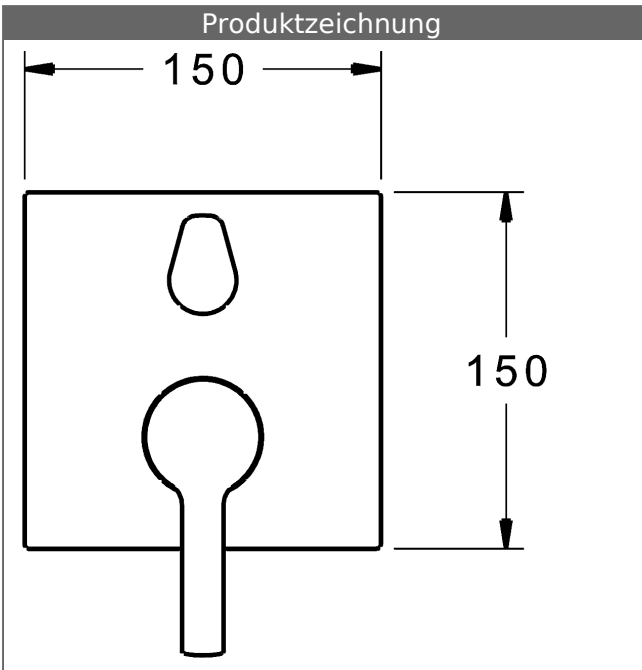

P-IX (Prüfzeichen beantragt)
Durchflussmenge: 21/21 l/min (Auslauf/Brause),
gemessen bei 3 bar Fließdruck

- Oberflächen in Trinkwasserkontakt sind frei von Nickelbeschichtung
- Bestehend aus:
- Befestigung der Funktionseinheit mit 4 Schrauben
- Schalldämpfer
- Dekorset bestehend aus:
- Bedienungshebel (Metall)
- Hülse und Wandrosette
- Rosette quadratisch, 150x150mm
- BLUECLICK Rosettenträger zur einfachen Montage
- BLUESWITCH manuelle, keramische Umstellung Wanne/Brause
- (-) für druckunabhängige Funktion
- BLUETUNE Ausrichtung der Rosette nach Einbau von $\pm 3,5^\circ$ möglich
- DVGW in Vorbereitung

HANSA Steuerpatrone classic 3.5

Produktnummer: 59913075

Anzahl in Stückliste: 1

(-) Keramikscheiben mit integrierten Fettdepots

(-) einstellbare Heißwassersperre

(-) einstellbare Wassermengenbegrenzung bis ca. 6 l/min

Variante	Art.-Nr.	
verchromt	83849583	

passend zu Einbaukörper 8000 / 8001

Produktbild

Produktzeichnung

Produktzeichnung

Zugehörige Produkte

Produktbild:	Beschreibung:	Artikelnummer:
	<p>HANSABLUEBOX Grundeinheit, Kompakt-Lösung, DN 15 (G1/2) Unterputz-Einbaukörper</p> <p>ohne Vorabspernung</p>	80000000
	<p>HANSABLUEBOX Grundeinheit, Kompakt-Lösung, DN 20 (G3/4) Unterputz-Einbaukörper</p> <p>mit Vorabspernung</p>	80010000