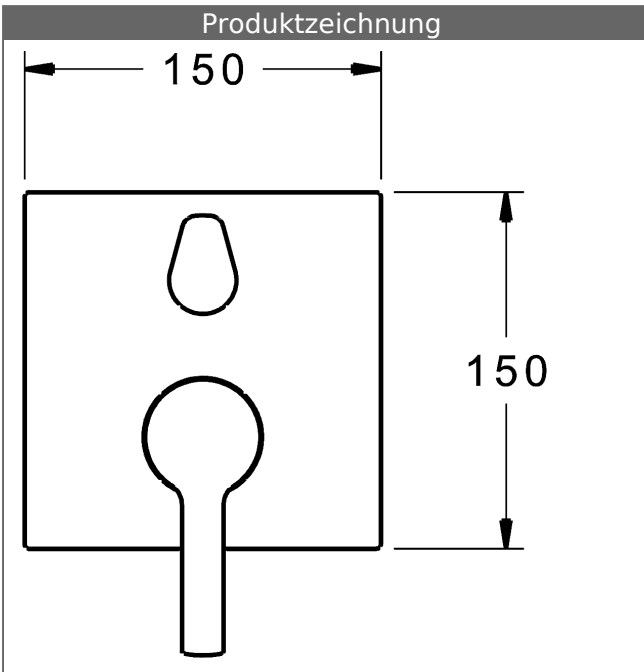

P-IX (Prüfzeichen beantragt)
Durchflussmenge: 21/21 l/min (Auslauf/Brause),
gemessen bei 3 bar Fließdruck

- Oberflächen in Trinkwasserkontakt sind frei von Nickelbeschichtung
- Bestehend aus:
- Befestigung der Funktionseinheit mit 4 Schrauben
- Schalldämpfer
- Dekorset bestehend aus:
- Bedienungshebel (Metall)
- Hülse und Wandrosette
- Rosette quadratisch, 150x150mm
- BLUECLICK Rosettenträger zur einfachen Montage
- BLUESWITCH manuelle, keramische Umstellung Wanne/Brause
- (-) für druckunabhängige Funktion
- BLUETUNE Ausrichtung der Rosette nach Einbau von $\pm 3,5^\circ$ möglich
- DVGW in Vorbereitung

HANSA Steuerpatrone classic 3.5

Produktnummer: 59913075

Anzahl in Stückliste: 1

(-) Keramikscheiben mit integrierten Fettdepots

(-) einstellbare Heißwassersperre

(-) einstellbare Wassermengenbegrenzung bis ca. 6 l/min

Variante	Art.-Nr.	
verchromt	83849583	

passend zu Einbaukörper 8000 / 8001

Produktbild

Produktzeichnung

Produktzeichnung

Zugehörige Produkte

Produktbild:	Beschreibung:	Artikelnummer:
	<p>HANSABLUEBOX Grundeinheit, Kompakt-Lösung, DN 15 (G1/2) Unterputz-Einbaukörper</p> <p>ohne Vorabspernung</p>	<p>80000000</p>
	<p>HANSABLUEBOX Grundeinheit, Kompakt-Lösung, DN 20 (G3/4) Unterputz-Einbaukörper</p> <p>mit Vorabspernung</p>	<p>80010000</p>