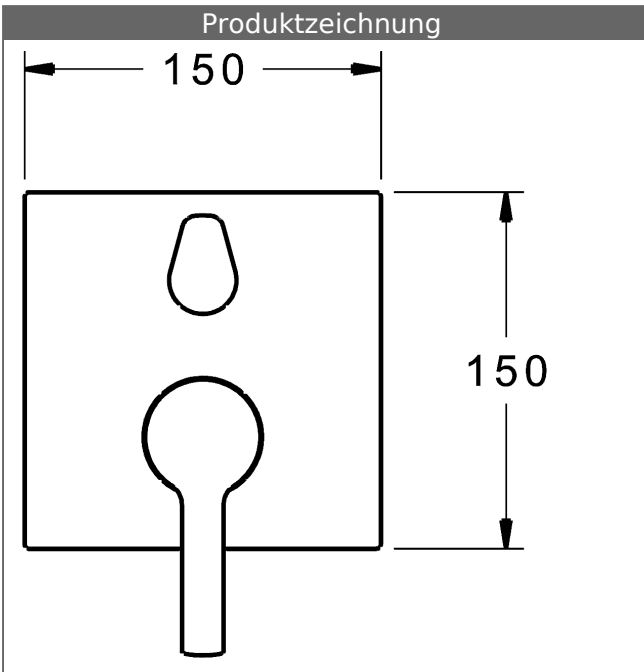

- Oberflächen in Trinkwasserkontakt sind frei von Nickelbeschichtung
- Bestehend aus:
- Befestigung der Funktionseinheit mit 4 Schrauben
- Schalldämpfer
- Dekorset bestehend aus:
- Bedienungshebel (Metall)
- Hülse und Wandrosette
- Rosette quadratisch, 150x150mm
- BLUECLICK Rosettenträger zur einfachen Montage
- BLUESWITCH manuelle, keramische Umstellung Wanne/Brause
- (-) für druckunabhängige Funktion
- BLUETUNE Ausrichtung der Rosette nach Einbau von  $\pm 3,5^\circ$  möglich
- DVGW in Vorbereitung

### HANSA Steuerpatrone classic 3.5

Produktnummer: 59913075

Anzahl in Stückliste: 1

(-) Keramikscheiben mit integrierten Fettdepots

(-) einstellbare Heißwassersperre

(-) einstellbare Wassermengenbegrenzung bis ca. 6 l/min

Variante	Art.-Nr.	
verchromt	83849583	

passend zu Einbaukörper 8000 / 8001

Produktbild

Produktzeichnung

Produktzeichnung

### Zugehörige Produkte

Produktbild:	Beschreibung:	Artikelnummer:
	<p><b>HANSABLUEBOX Grundeinheit, Kompakt-Lösung, DN 15 (G1/2) Unterputz-Einbaukörper</b></p> <p>ohne Vorabspernung</p>	80000000
	<p><b>HANSABLUEBOX Grundeinheit, Kompakt-Lösung, DN 20 (G3/4) Unterputz-Einbaukörper</b></p> <p>mit Vorabspernung</p>	80010000