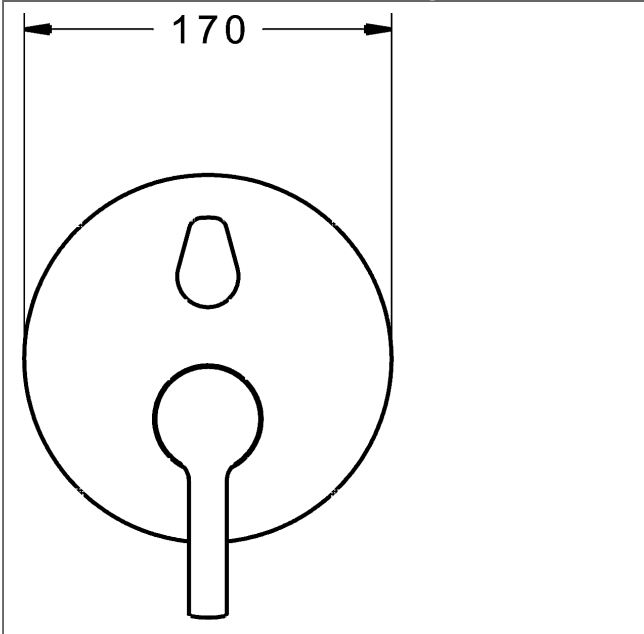

- Oberflächen in Trinkwasserkontakt sind frei von Nickelbeschichtung
- Bestehend aus:
- Befestigung der Funktionseinheit mit 4 Schrauben
- Schalldämpfer
- Dekorset bestehend aus:
- Bedienungshebel (Metall)
- Hülse und Wandrosette
- Rosette rund, Ø 170 mm
- BLUECLICK Rosettenträger zur einfachen Montage
- BLUESWITCH manuelle, keramische Umstellung Wanne/Brause
- (-) für druckunabhängige Funktion
- BLUETUNE Ausrichtung der Rosette nach Einbau von  $\pm 3,5^\circ$  möglich
- DVGW in Vorbereitung

### HANSA Steuerpatrone classic 3.5

Produktnummer: 59913075

Anzahl in Stückliste: 1

(-) Keramikscheiben mit integrierten Fettdepots

(-) einstellbare Heißwassersperre

(-) einstellbare Wassermengenbegrenzung bis ca. 6 l/min

Variante	Art.-Nr.	
verchromt	83849573	

passend zu Einbaukörper 8000 / 8001

Produktbild

Produktzeichnung

Produktzeichnung