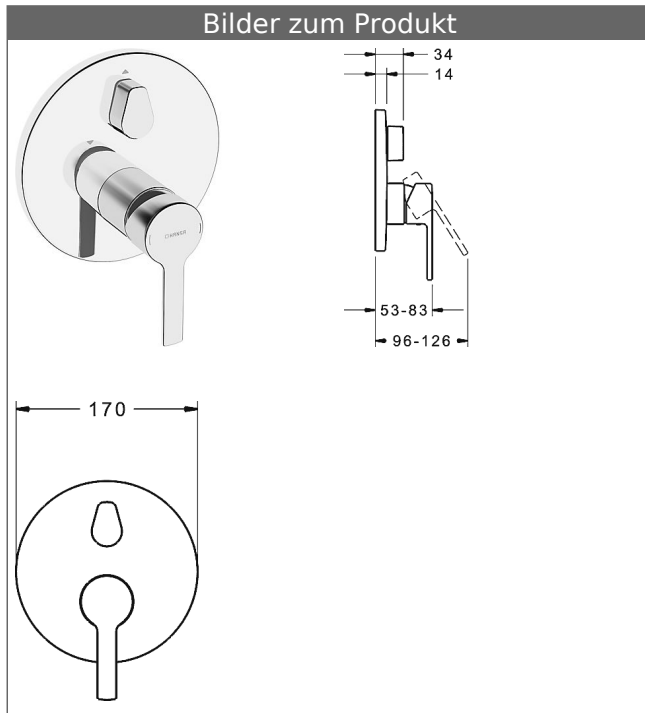

## HANSABLUEBOX Funktionseinheit mit Dekorset zu HANSARONDA Einhand-Wannen-Batterie

schraubenlose Rosette

Funktionseinheit mit BLUESWITCH Umstellung

### Beschreibung

HANSABLUEBOX Funktionseinheit mit Dekorset  
zu HANSARONDA Einhand-Wannen-Batterie  
schraubenlose Rosette  
Funktionseinheit mit BLUESWITCH Umstellung

P-IX (Prüfzeichen beantragt)  
Durchflussmenge: 21/21 l/min (Auslauf/Brause),  
gemessen bei 3 bar Fließdruck

- Oberflächen in Trinkwasserkontakt sind frei von Nickelbeschichtung
- Bestehend aus:
- Befestigung der Funktionseinheit mit 4 Schrauben
- Schalldämpfer
- Dekorset bestehend aus:
- Bedienungshebel (Metall)
- Hülse und Wandrosette
- Rosette rund, Ø 170 mm
- BLUECLICK Rosettenträger zur einfachen Montage
- BLUESWITCH manuelle, keramische Umstellung Wanne/Brause
- (-) für druckunabhängige Funktion
- BLUETUNE Ausrichtung der Rosette nach Einbau von  $\pm 3,5^\circ$  möglich
- DVGW in Vorbereitung

### HANSA Steuerpatrone classic 3.5

Produktnummer: 59913075

Anzahl in Stückliste: 1

(-) Keramikscheiben mit integrierten Fettdepots

(-) einstellbare Heißwassersperre

(-) einstellbare Wassermengenbegrenzung bis ca. 6 l/min