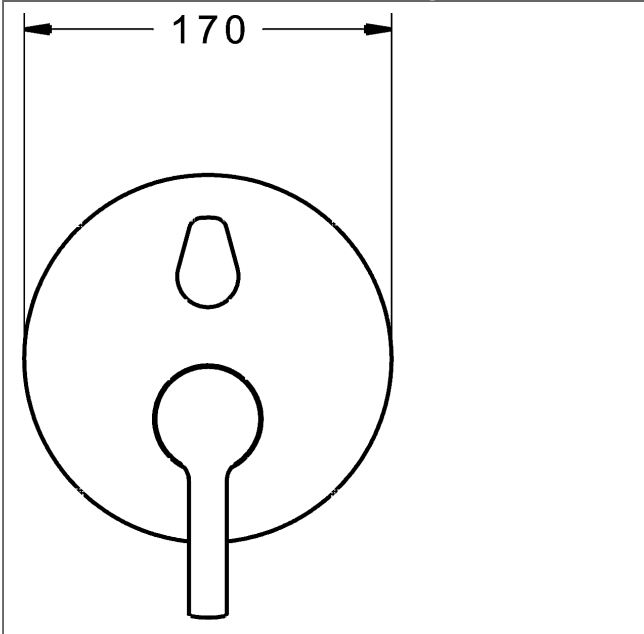

P-IX (Prüfzeichen beantragt)  
Durchflussmenge: 21/21 l/min (Auslauf/Brause),  
gemessen bei 3 bar Fließdruck

- Oberflächen in Trinkwasserkontakt sind frei von Nickelbeschichtung
- Bestehend aus:
- Befestigung der Funktionseinheit mit 4 Schrauben
- Schalldämpfer
- Dekorset bestehend aus:
- Bedienungshebel (Metall)
- Hülse und Wandrosette
- Rosette rund, Ø 170 mm
- BLUECLICK Rosettenträger zur einfachen Montage
- BLUESWITCH manuelle, keramische Umstellung Wanne/Brause
- (-) für druckunabhängige Funktion
- BLUETUNE Ausrichtung der Rosette nach Einbau von  $\pm 3,5^\circ$  möglich
- DVGW in Vorbereitung

**HANSA Steuerpatrone classic 3.5**

Produktnummer: 59913075

Anzahl in Stückliste: 1

(-) Keramikscheiben mit integrierten Fettdepots

(-) einstellbare Heißwassersperre

(-) einstellbare Wassermengenbegrenzung bis ca. 6 l/min

Variante	Art.-Nr.	
verchromt	83849573	

passend zu Einbaukörper 8000 / 8001

Produktbild

Produktzeichnung

Produktzeichnung

### Zugehörige Produkte

Produktbild:	Beschreibung:	Artikelnummer:
	<p><b>HANSABLUEBOX Grundeinheit, Kompakt-Lösung, DN 15 (G1/2) Unterputz-Einbaukörper</b></p> <p>ohne Vorabspernung</p>	<p>80000000</p>
	<p><b>HANSABLUEBOX Grundeinheit, Kompakt-Lösung, DN 20 (G3/4) Unterputz-Einbaukörper</b></p> <p>mit Vorabspernung</p>	<p>80010000</p>