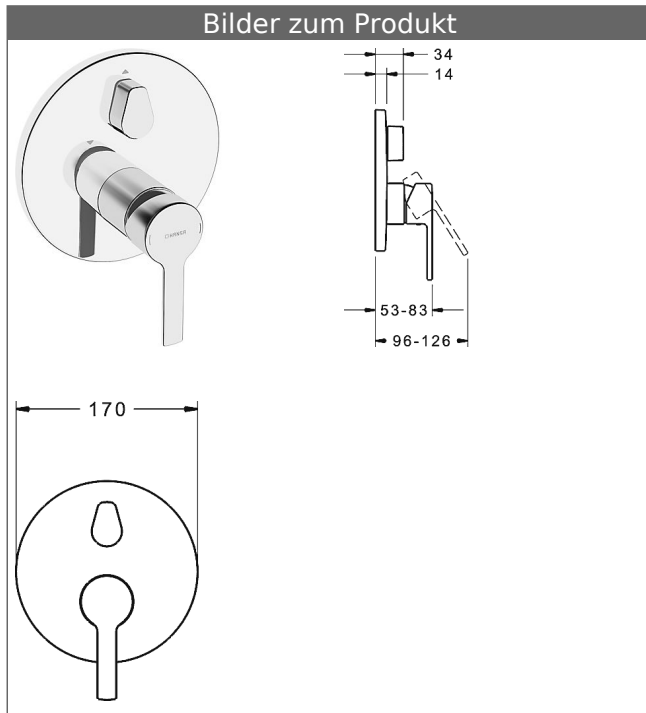

**HANSABLUEBOX Funktionseinheit mit Dekorset  
zu HANSARONDA Einhand-Wannen-Batterie**  
schraubenlose Rosette  
Funktionseinheit mit BLUESWITCH Umstellung

**Beschreibung**

HANSABLUEBOX Funktionseinheit mit Dekorset  
zu HANSARONDA Einhand-Wannen-Batterie  
schraubenlose Rosette  
Funktionseinheit mit BLUESWITCH Umstellung

P-IX (Prüfzeichen beantragt)  
Durchflussmenge: 21/21 l/min (Auslauf/Brause),  
gemessen bei 3 bar Fließdruck

- Oberflächen in Trinkwasserkontakt sind frei von Nickelbeschichtung
- Bestehend aus:
- Befestigung der Funktionseinheit mit 4 Schrauben
- Schalldämpfer
- Dekorset bestehend aus:
- Bedienungshebel (Metall)
- Hülse und Wandrosette
- Rosette rund, Ø 170 mm
- BLUECLICK Rosettenträger zur einfachen Montage
- BLUESWITCH manuelle, keramische Umstellung Wanne/Brause
- (-) für druckunabhängige Funktion
- BLUETUNE Ausrichtung der Rosette nach Einbau von  $\pm 3,5^\circ$  möglich
- DVGW in Vorbereitung

**HANSA Steuerpatrone classic 3.5**

Produktnummer: 59913075

Anzahl in Stückliste: 1

(-) Keramikscheiben mit integrierten Fettdepots

(-) einstellbare Heißwassersperre

(-) einstellbare Wassermengenbegrenzung bis ca. 6 l/min

Variante	Art.-Nr.	
verchromt	83849573	

passend zu Einbaukörper 8000 / 8001

Produktbild

Produktzeichnung

Produktzeichnung