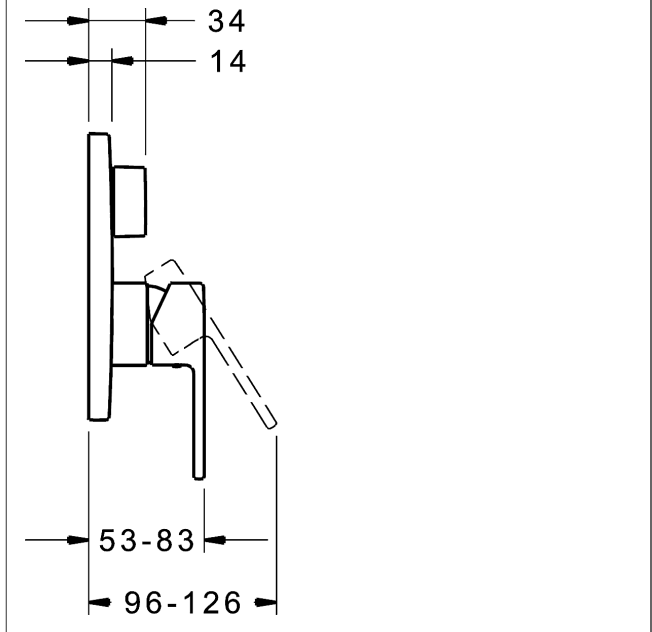

- Oberflächen in Trinkwasserkontakt sind frei von Nickelbeschichtung
- Bestehend aus:
- Befestigung der Funktionseinheit mit 4 Schrauben
- Schalldämpfer
- Dekorset bestehend aus:
- Bedienungshebel (Metall)
- Hülse und Wandrosette
- Rosette rund, Ø 170 mm
- BLUECLICK Rosettenträger zur einfachen Montage
- BLUESWITCH manuelle, keramische Umstellung Wanne/Brause
- (-) für druckunabhängige Funktion
- BLUETUNE Ausrichtung der Rosette nach Einbau von  $\pm 3,5^\circ$  möglich
- DVGW in Vorbereitung

### HANSA Steuerpatrone classic 3.5

Produktnummer: 59913075

Anzahl in Stückliste: 1

(-) Keramikscheiben mit integrierten Fettdepots

(-) einstellbare Heißwassersperre

(-) einstellbare Wassermengenbegrenzung bis ca. 6 l/min

Variante	Art.-Nr.	
verchromt	83849573	

passend zu Einbaukörper 8000 / 8001

Produktbild

Produktzeichnung

Produktzeichnung