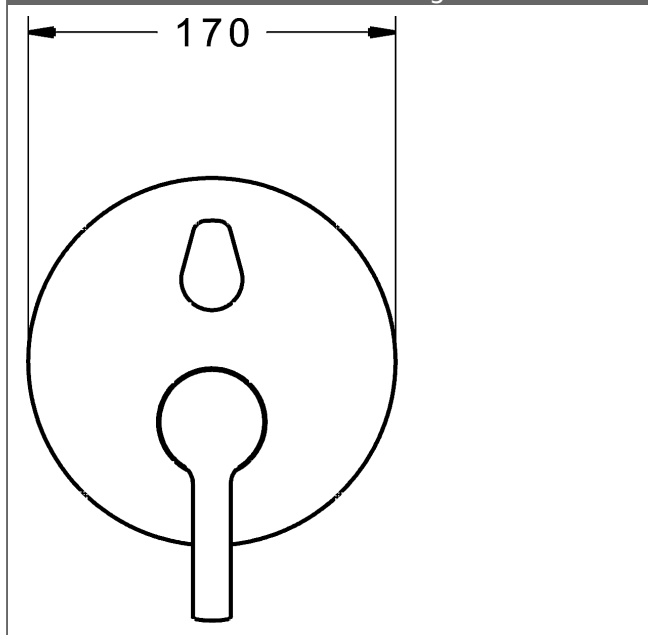

P-IX (Prüfzeichen beantragt)
Durchflussmenge: 21/21 l/min (Auslauf/Brause),
gemessen bei 3 bar Fließdruck

- Oberflächen in Trinkwasserkontakt sind frei von Nickelbeschichtung
- Bestehend aus:
- Befestigung der Funktionseinheit mit 4 Schrauben
- Schalldämpfer
- Dekorset bestehend aus:
- Bedienungshebel (Metall)
- Hülse und Wandrosette
- Rosette rund, Ø 170 mm
- BLUECLICK Rosettenträger zur einfachen Montage
- BLUESWITCH manuelle, keramische Umstellung Wanne/Brause
- (-) für druckunabhängige Funktion
- BLUETUNE Ausrichtung der Rosette nach Einbau von $\pm 3,5^\circ$ möglich
- DVGW in Vorbereitung

HANSA Steuerpatrone classic 3.5

Produktnummer: 59913075

Anzahl in Stückliste: 1

(-) Keramikscheiben mit integrierten Fettdepots

(-) einstellbare Heißwassersperre

(-) einstellbare Wassermengenbegrenzung bis ca. 6 l/min

Variante	Art.-Nr.	
verchromt	83849573	

passend zu Einbaukörper 8000 / 8001

Produktbild

Produktzeichnung

Produktzeichnung

Zugehörige Produkte

Produktbild:	Beschreibung:	Artikelnummer:
	<p>HANSABLUEBOX Grundeinheit, Kompakt-Lösung, DN 15 (G1/2) Unterputz-Einbaukörper</p> <p>ohne Vorabspernung</p>	80000000
	<p>HANSABLUEBOX Grundeinheit, Kompakt-Lösung, DN 20 (G3/4) Unterputz-Einbaukörper</p> <p>mit Vorabspernung</p>	80010000