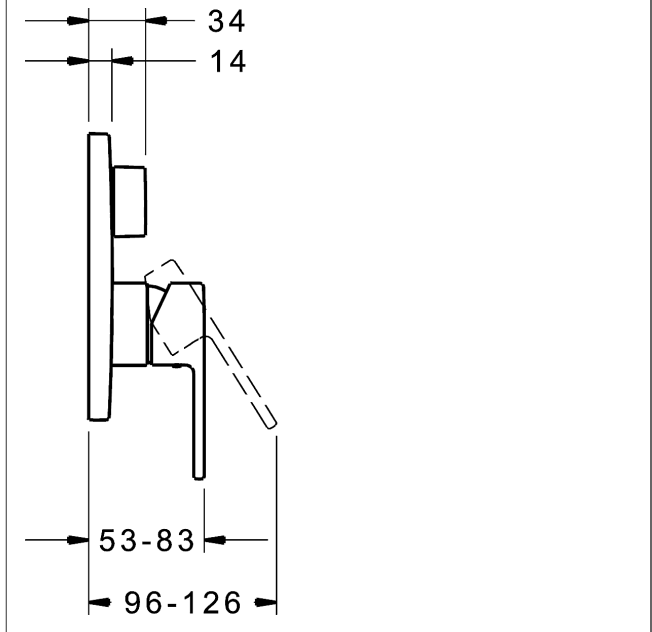

P-IX (Prüfzeichen beantragt)  
Durchflussmenge: 21/21 l/min (Auslauf/Brause),  
gemessen bei 3 bar Fließdruck

- Oberflächen in Trinkwasserkontakt sind frei von Nickelbeschichtung
- Bestehend aus:
- Befestigung der Funktionseinheit mit 4 Schrauben
- Schalldämpfer
- Dekorset bestehend aus:
- Bedienungshebel (Metall)
- Hülse und Wandrosette
- Rosette rund, Ø 170 mm
- BLUECLICK Rosettenträger zur einfachen Montage
- BLUESWITCH manuelle, keramische Umstellung Wanne/Brause
- (-) für druckunabhängige Funktion
- BLUETUNE Ausrichtung der Rosette nach Einbau von  $\pm 3,5^\circ$  möglich
- DVGW in Vorbereitung

**HANSA Steuerpatrone classic 3.5**

Produktnummer: 59913075

Anzahl in Stückliste: 1

(-) Keramikscheiben mit integrierten Fettdepots

(-) einstellbare Heißwassersperre

(-) einstellbare Wassermengenbegrenzung bis ca. 6 l/min

Variante	Art.-Nr.	
verchromt	83849573	

passend zu Einbaukörper 8000 / 8001

Produktbild

Produktzeichnung

Produktzeichnung

### Zugehörige Produkte

Produktbild:	Beschreibung:	Artikelnummer:
	<p><b>HANSABLUEBOX Grundeinheit, Kompakt-Lösung, DN 15 (G1/2) Unterputz-Einbaukörper</b></p> <p>ohne Vorabspernung</p>	<p>80000000</p>
	<p><b>HANSABLUEBOX Grundeinheit, Kompakt-Lösung, DN 20 (G3/4) Unterputz-Einbaukörper</b></p> <p>mit Vorabspernung</p>	<p>80010000</p>