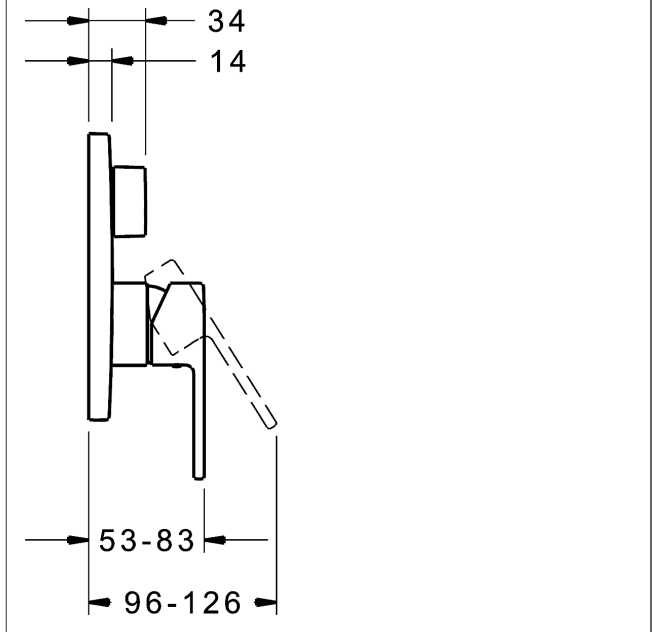

P-IX (Prüfzeichen beantragt)
Durchflussmenge: 21/21 l/min (Auslauf/Brause),
gemessen bei 3 bar Fließdruck

- Oberflächen in Trinkwasserkontakt sind frei von Nickelbeschichtung
- Bestehend aus:
- Befestigung der Funktionseinheit mit 4 Schrauben
- Schalldämpfer
- Dekorset bestehend aus:
- Bedienungshebel (Metall)
- Hülse und Wandrosette
- Rosette rund, Ø 170 mm
- BLUECLICK Rosettenträger zur einfachen Montage
- BLUESWITCH manuelle, keramische Umstellung Wanne/Brause
- (-) für druckunabhängige Funktion
- BLUETUNE Ausrichtung der Rosette nach Einbau von $\pm 3,5^\circ$ möglich
- DVGW in Vorbereitung

HANSA Steuerpatrone classic 3.5

Produktnummer: 59913075

Anzahl in Stückliste: 1

(-) Keramikscheiben mit integrierten Fettdepots

(-) einstellbare Heißwassersperre

(-) einstellbare Wassermengenbegrenzung bis ca. 6 l/min

Variante	Art.-Nr.	
verchromt	83849573	

passend zu Einbaukörper 8000 / 8001

Produktbild

Produktzeichnung

Produktzeichnung

Zugehörige Produkte

Produktbild:	Beschreibung:	Artikelnummer:
	<p>HANSABLUEBOX Grundeinheit, Kompakt-Lösung, DN 15 (G1/2) Unterputz-Einbaukörper</p> <p>ohne Vorabspernung</p>	80000000
	<p>HANSABLUEBOX Grundeinheit, Kompakt-Lösung, DN 20 (G3/4) Unterputz-Einbaukörper</p> <p>mit Vorabspernung</p>	80010000