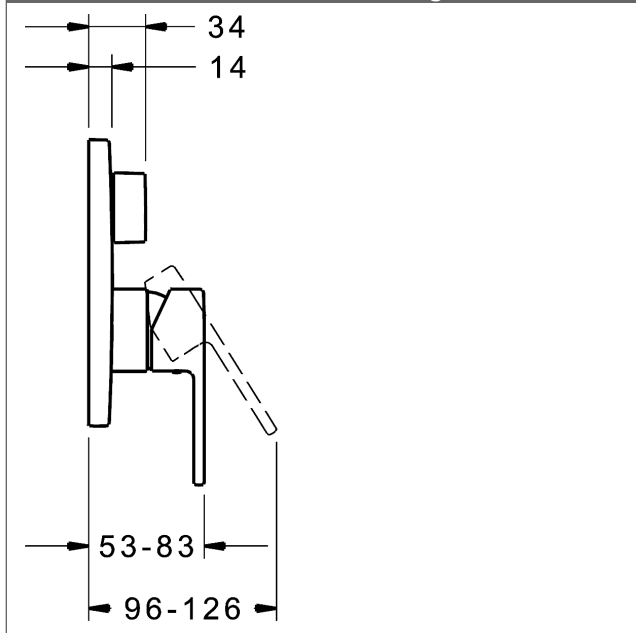

P-IX (Prüfzeichen beantragt)
Durchflussmenge: 21/21 l/min (Auslauf/Brause),
gemessen bei 3 bar Fließdruck

- Oberflächen in Trinkwasserkontakt sind frei von Nickelbeschichtung
- Bestehend aus:
- Befestigung der Funktionseinheit mit 4 Schrauben
- Schalldämpfer
- Dekorset bestehend aus:
- Bedienungshebel (Metall)
- Hülse und Wandrosette
- Rosette rund, Ø 170 mm
- BLUECLICK Rosettenträger zur einfachen Montage
- BLUESWITCH manuelle, keramische Umstellung Wanne/Brause
- (-) für druckunabhängige Funktion
- BLUETUNE Ausrichtung der Rosette nach Einbau von $\pm 3,5^\circ$ möglich
- DVGW in Vorbereitung

HANSA Steuerpatrone classic 3.5

Produktnummer: 59913075

Anzahl in Stückliste: 1

(-) Keramikscheiben mit integrierten Fettdepots

(-) einstellbare Heißwassersperre

(-) einstellbare Wassermengenbegrenzung bis ca. 6 l/min

Variante	Art.-Nr.	
verchromt	83849573	

passend zu Einbaukörper 8000 / 8001

Produktbild

Produktzeichnung

Produktzeichnung

Zugehörige Produkte

Produktbild:	Beschreibung:	Artikelnummer:
	<p>HANSABLUEBOX Grundeinheit, Kompakt-Lösung, DN 15 (G1/2) Unterputz-Einbaukörper</p> <p>ohne Vorabspernung</p>	80000000
	<p>HANSABLUEBOX Grundeinheit, Kompakt-Lösung, DN 20 (G3/4) Unterputz-Einbaukörper</p> <p>mit Vorabspernung</p>	80010000