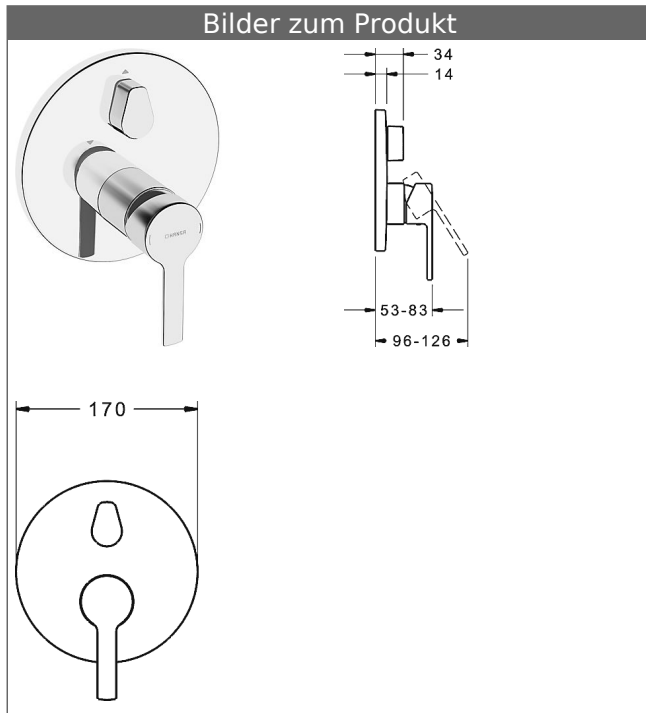

HANSABLUEBOX Funktionseinheit mit Dekorset zu HANSARONDA Einhand-Wannen-Batterie

schraubenlose Rosette

Funktionseinheit mit BLUESWITCH Umstellung

Beschreibung

HANSABLUEBOX Funktionseinheit mit Dekorset
zu HANSARONDA Einhand-Wannen-Batterie
schraubenlose Rosette
Funktionseinheit mit BLUESWITCH Umstellung

P-IX (Prüfzeichen beantragt)
Durchflussmenge: 21/21 l/min (Auslauf/Brause),
gemessen bei 3 bar Fließdruck

- Oberflächen in Trinkwasserkontakt sind frei von Nickelbeschichtung
- Bestehend aus:
- Befestigung der Funktionseinheit mit 4 Schrauben
- Schalldämpfer
- Dekorset bestehend aus:
- Bedienungshebel (Metall)
- Hülse und Wandrosette
- Rosette rund, Ø 170 mm
- BLUECLICK Rosettenträger zur einfachen Montage
- BLUESWITCH manuelle, keramische Umstellung Wanne/Brause
- (-) für druckunabhängige Funktion
- BLUETUNE Ausrichtung der Rosette nach Einbau von $\pm 3,5^\circ$ möglich
- DVGW in Vorbereitung

HANSA Steuerpatrone classic 3.5

Produktnummer: 59913075

Anzahl in Stückliste: 1

(-) Keramikscheiben mit integrierten Fettdepots

(-) einstellbare Heißwassersperre

(-) einstellbare Wassermengenbegrenzung bis ca. 6 l/min

Variante	Art.-Nr.	
verchromt	83849573	

passend zu Einbaukörper 8000 / 8001

Produktbild

Produktzeichnung

Produktzeichnung

Zugehörige Produkte

Produktbild:	Beschreibung:	Artikelnummer:
	<p>HANSABLUEBOX Grundeinheit, Kompakt-Lösung, DN 15 (G1/2) Unterputz-Einbaukörper</p> <p>ohne Vorabspernung</p>	80000000
	<p>HANSABLUEBOX Grundeinheit, Kompakt-Lösung, DN 20 (G3/4) Unterputz-Einbaukörper</p> <p>mit Vorabspernung</p>	80010000