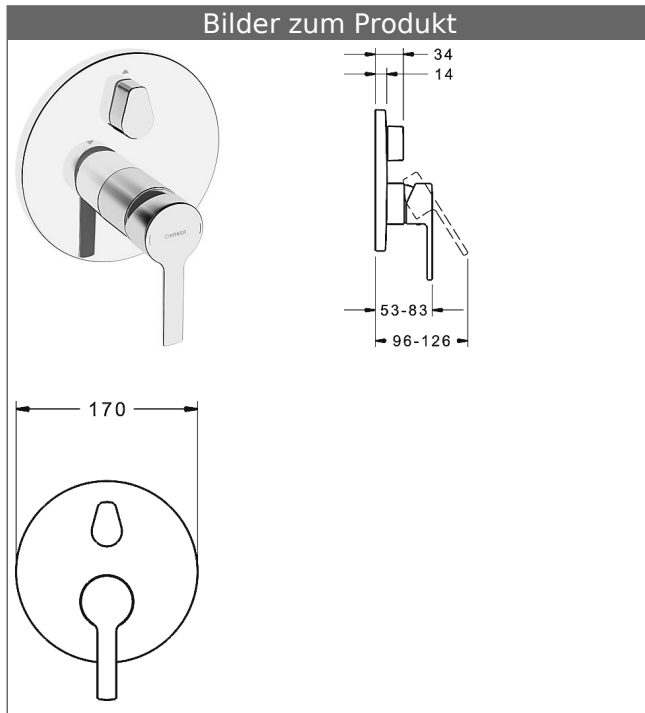

HANSABLUEBOX Funktionseinheit mit Dekorset zu HANSARONDA Einhand-Wannen-Batterie

schraubenlose Rosette

Funktionseinheit mit BLUESWITCH Umstellung

Beschreibung

HANSABLUEBOX Funktionseinheit mit Dekorset
zu HANSARONDA Einhand-Wannen-Batterie
schraubenlose Rosette
Funktionseinheit mit BLUESWITCH Umstellung

P-IX (Prüfzeichen beantragt)
Durchflussmenge: 21/21 l/min (Auslauf/Brause),
gemessen bei 3 bar Fließdruck

- Oberflächen in Trinkwasserkontakt sind frei von Nickelbeschichtung
- Bestehend aus:
- Befestigung der Funktionseinheit mit 4 Schrauben
- Schalldämpfer
- Dekorset bestehend aus:
- Bedienungshebel (Metall)
- Hülse und Wandrosette
- Rosette rund, Ø 170 mm
- BLUECLICK Rosettenträger zur einfachen Montage
- BLUESWITCH manuelle, keramische Umstellung Wanne/Brause
- (-) für druckunabhängige Funktion
- BLUETUNE Ausrichtung der Rosette nach Einbau von $\pm 3,5^\circ$ möglich
- DVGW in Vorbereitung

HANSA Steuerpatrone classic 3.5

Produktnummer: 59913075

Anzahl in Stückliste: 1

(-) Keramikscheiben mit integrierten Fettdepots

(-) einstellbare Heißwassersperre

(-) einstellbare Wassermengenbegrenzung bis ca. 6 l/min

Variante	Art.-Nr.	
verchromt	83849573	

passend zu Einbaukörper 8000 / 8001

Produktbild

Produktzeichnung

Produktzeichnung

Zugehörige Produkte

Produktbild:	Beschreibung:	Artikelnummer:
	<p>HANSABLUEBOX Grundeinheit, Kompakt-Lösung, DN 15 (G1/2) Unterputz-Einbaukörper</p> <p>ohne Vorabspernung</p>	80000000
	<p>HANSABLUEBOX Grundeinheit, Kompakt-Lösung, DN 20 (G3/4) Unterputz-Einbaukörper</p> <p>mit Vorabspernung</p>	80010000