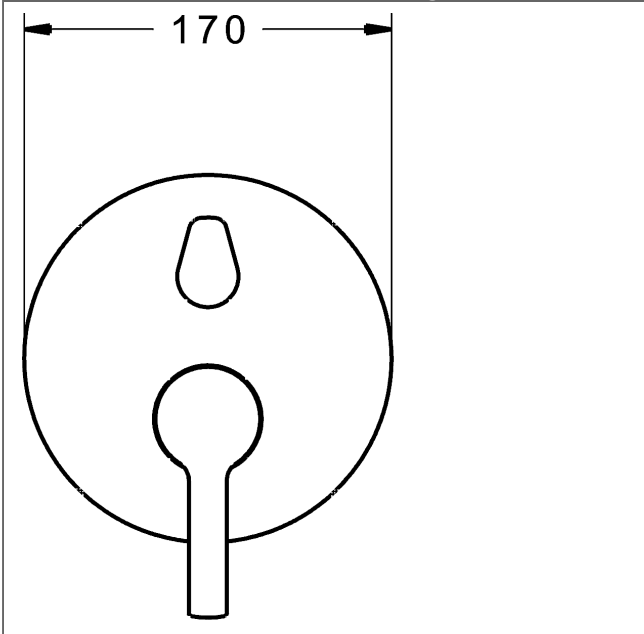

P-IX (Prüfzeichen beantragt)
Durchflussmenge: 21/21 l/min (Auslauf/Brause),
gemessen bei 3 bar Fließdruck

- Oberflächen in Trinkwasserkontakt sind frei von Nickelbeschichtung
- Bestehend aus:
- Befestigung der Funktionseinheit mit 4 Schrauben
- Schalldämpfer
- Dekorset bestehend aus:
- Bedienungshebel (Metall)
- Hülse und Wandrosette
- Rosette rund, Ø 170 mm
- BLUECLICK Rosettenträger zur einfachen Montage
- BLUESWITCH manuelle, keramische Umstellung Wanne/Brause
- (-) für druckunabhängige Funktion
- BLUETUNE Ausrichtung der Rosette nach Einbau von $\pm 3,5^\circ$ möglich
- DVGW in Vorbereitung

HANSA Steuerpatrone classic 3.5

Produktnummer: 59913075

Anzahl in Stückliste: 1

(-) Keramikscheiben mit integrierten Fettdepots

(-) einstellbare Heißwassersperre

(-) einstellbare Wassermengenbegrenzung bis ca. 6 l/min

Variante	Art.-Nr.	
verchromt	83849573	

passend zu Einbaukörper 8000 / 8001

Produktbild

Produktzeichnung

Produktzeichnung

Zugehörige Produkte

Produktbild:	Beschreibung:	Artikelnummer:
	<p>HANSABLUEBOX Grundeinheit, Kompakt-Lösung, DN 15 (G1/2) Unterputz-Einbaukörper</p> <p>ohne Vorabspernung</p>	80000000
	<p>HANSABLUEBOX Grundeinheit, Kompakt-Lösung, DN 20 (G3/4) Unterputz-Einbaukörper</p> <p>mit Vorabspernung</p>	80010000