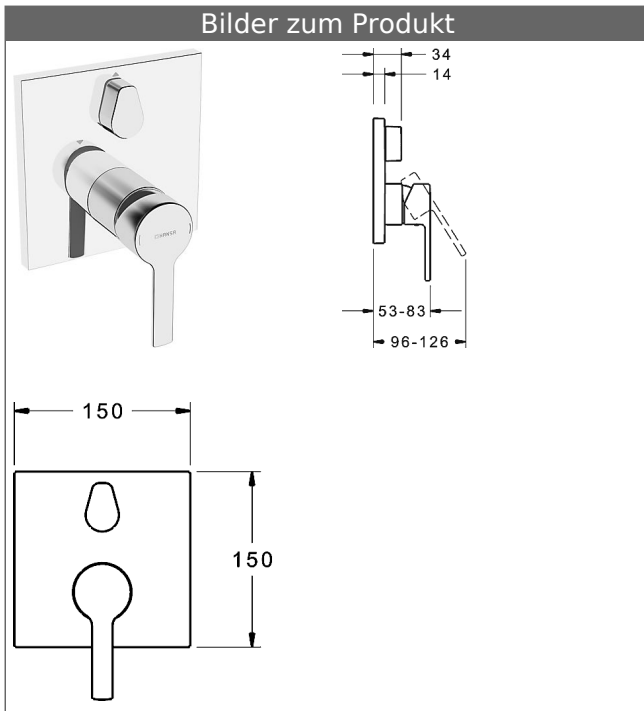

**HANSABLUEBOX Funktionseinheit mit Dekorset
zu HANSARONDA Einhand-Wannen-Batterie
mit Sicherungseinrichtung**
schraubenlose Rosette
Funktionseinheit mit BLUESWITCH Umstellung

Beschreibung

HANSABLUEBOX Funktionseinheit mit Dekorset
zu HANSARONDA Einhand-Wannen-Batterie
mit Sicherungseinrichtung
schraubenlose Rosette
Funktionseinheit mit BLUESWITCH Umstellung

P-IX (Prüfzeichen beantragt)
Durchflussmenge: 22/21 l/min (Auslauf/Brause),
gemessen bei 3 bar Fließdruck

- Oberflächen in Trinkwasserkontakt sind frei von Nickelbeschichtung
- Bestehend aus:
- Befestigung der Funktionseinheit mit 4 Schrauben
- Schalldämpfer
- Sicherungseinrichtung Typ HD nach DIN EN 15096 (h > 250 mm)
- (-) Absicherung Wanneneinlauf unterhalb des Wannenrandes im häuslichen Bereich
- Dekorset bestehend aus:
- Bedienungshebel (Metall)
- Hülse und Wandrosette
- Rosette quadratisch, 150x150mm
- BLUECLICK Rosettenträger zur einfachen Montage
- BLUESWITCH manuelle, keramische Umstellung Wanne/Brause
- (-) für druckunabhängige Funktion
- BLUETUNE Ausrichtung der Rosette nach Einbau von $\pm 3,5^\circ$ möglich
- DVGW in Vorbereitung

HANSA Steuerpatrone classic 3.5

Produktnummer: 59913075

Anzahl in Stückliste: 1

(-) Keramikscheiben mit integrierten Fettdepots

(-) einstellbare Heißwassersperre

(-) einstellbare Wassermengenbegrenzung bis ca. 6 l/min

Variante

Art.-Nr.

verchromt

83843583

passend zu Einbaukörper 8000 / 8001

Produktbild

Produktzeichnung

Produktzeichnung