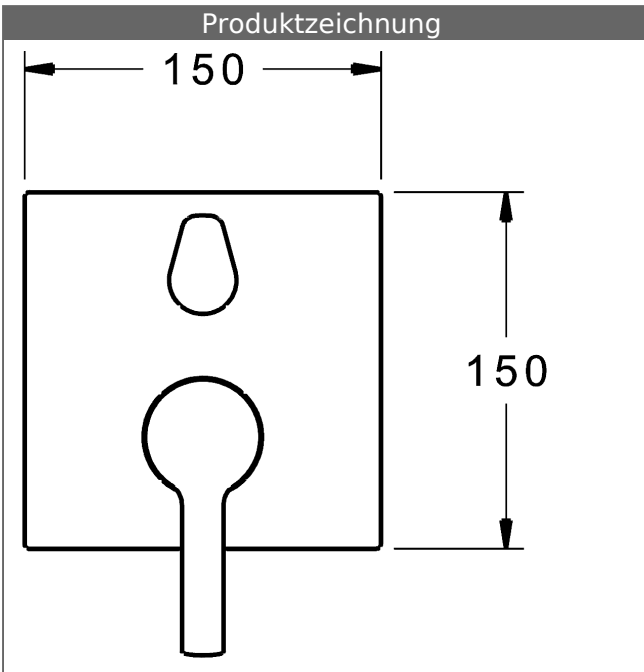

P-IX (Prüfzeichen beantragt)
Durchflussmenge: 22/21 l/min (Auslauf/Brause),
gemessen bei 3 bar Fließdruck

- Oberflächen in Trinkwasserkontakt sind frei von Nickelbeschichtung
- Bestehend aus:
- Befestigung der Funktionseinheit mit 4 Schrauben
- Schalldämpfer
- Sicherungseinrichtung Typ HD nach DIN EN 15096 (h > 250 mm)
- (-) Absicherung Wanneneinlauf unterhalb des Wannenrandes im häuslichen Bereich
- Dekorset bestehend aus:
- Bedienungshebel (Metall)
- Hülse und Wandrosette
- Rosette quadratisch, 150x150mm
- BLUECLICK Rosettenträger zur einfachen Montage
- BLUESWITCH manuelle, keramische Umstellung Wanne/Brause
- (-) für druckunabhängige Funktion
- BLUETUNE Ausrichtung der Rosette nach Einbau von $\pm 3,5^\circ$ möglich
- DVGW in Vorbereitung

HANSA Steuerpatrone classic 3.5

Produktnummer: 59913075

Anzahl in Stückliste: 1

(-) Keramikscheiben mit integrierten Fettdepots

(-) einstellbare Heißwassersperre

(-) einstellbare Wassermengenbegrenzung bis ca. 6 l/min

Variante

Art.-Nr.

verchromt

83843583

passend zu Einbaukörper 8000 / 8001

Produktbild

Produktzeichnung

Produktzeichnung

Zugehörige Produkte

Produktbild:	Beschreibung:	Artikelnummer:
	<p>HANSABLUEBOX Grundeinheit, Kompakt-Lösung, DN 15 (G1/2) Unterputz-Einbaukörper</p> <p>ohne Vorabspernung</p>	<p>80000000</p>
	<p>HANSABLUEBOX Grundeinheit, Kompakt-Lösung, DN 20 (G3/4) Unterputz-Einbaukörper</p> <p>mit Vorabspernung</p>	<p>80010000</p>