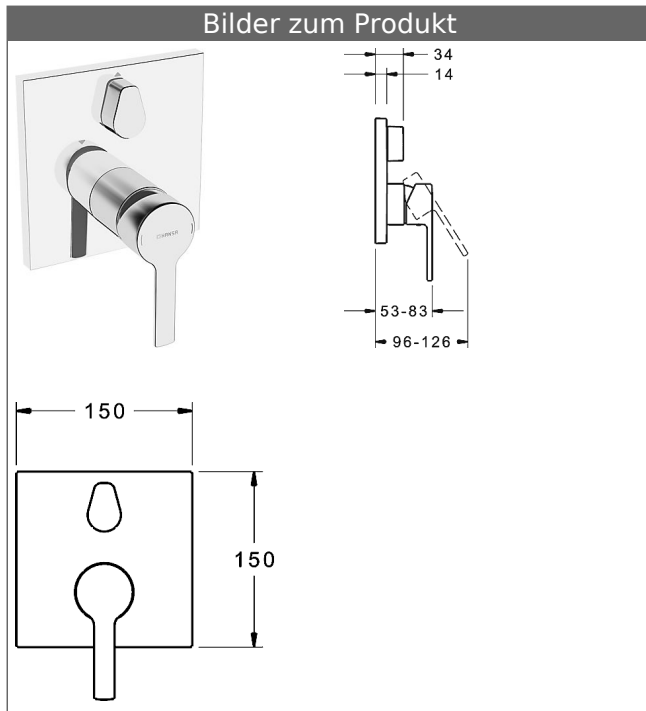

**HANSABLUEBOX Funktionseinheit mit Dekorset  
zu HANSARONDA Einhand-Wannen-Batterie  
mit Sicherungseinrichtung**  
schraubenlose Rosette  
Funktionseinheit mit BLUESWITCH Umstellung

**Beschreibung**

HANSABLUEBOX Funktionseinheit mit Dekorset  
zu HANSARONDA Einhand-Wannen-Batterie  
mit Sicherungseinrichtung  
schraubenlose Rosette  
Funktionseinheit mit BLUESWITCH Umstellung

P-IX (Prüfzeichen beantragt)  
Durchflussmenge: 22/21 l/min (Auslauf/Brause),  
gemessen bei 3 bar Fließdruck

- Oberflächen in Trinkwasserkontakt sind frei von Nickelbeschichtung
- Bestehend aus:
- Befestigung der Funktionseinheit mit 4 Schrauben
- Schalldämpfer
- Sicherungseinrichtung Typ HD nach DIN EN 15096 (h > 250 mm)
- (-) Absicherung Wanneneinlauf unterhalb des Wannenrandes im häuslichen Bereich
- Dekorset bestehend aus:
- Bedienungshebel (Metall)
- Hülse und Wandrosette
- Rosette quadratisch, 150x150mm
- BLUECLICK Rosettenträger zur einfachen Montage
- BLUESWITCH manuelle, keramische Umstellung Wanne/Brause
- (-) für druckunabhängige Funktion
- BLUETUNE Ausrichtung der Rosette nach Einbau von  $\pm 3,5^\circ$  möglich
- DVGW in Vorbereitung

**HANSA Steuerpatrone classic 3.5**

Produktnummer: 59913075

Anzahl in Stückliste: 1

(-) Keramikscheiben mit integrierten Fettdepts

(-) einstellbare Heißwassersperre

(-) einstellbare Wassermengenbegrenzung bis ca. 6 l/min

Variante	Art.-Nr.	
verchromt	83843583	

passend zu Einbaukörper 8000 / 8001

Produktbild

Produktzeichnung

Produktzeichnung