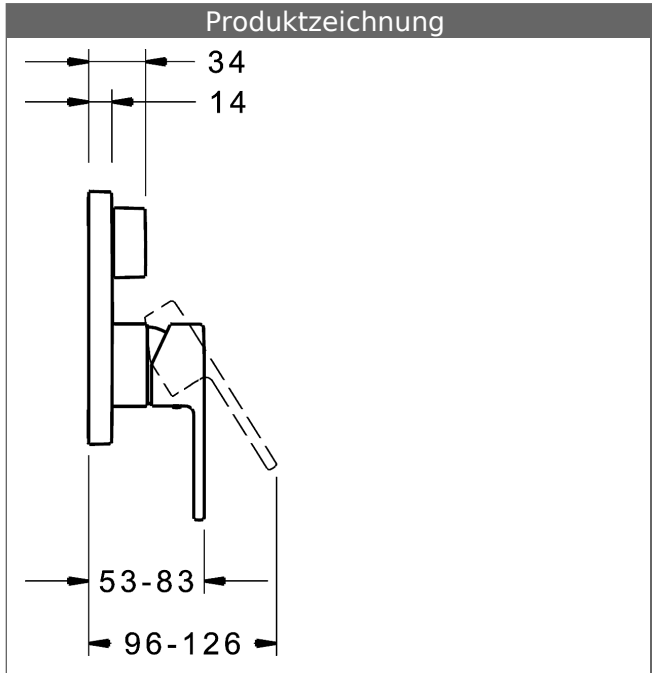

P-IX (Prüfzeichen beantragt)
Durchflussmenge: 22/21 l/min (Auslauf/Brause),
gemessen bei 3 bar Fließdruck

- Oberflächen in Trinkwasserkontakt sind frei von Nickelbeschichtung
- Bestehend aus:
- Befestigung der Funktionseinheit mit 4 Schrauben
- Schalldämpfer
- Sicherungseinrichtung Typ HD nach DIN EN 15096 (h > 250 mm)
- (-) Absicherung Wanneneinlauf unterhalb des Wannenrandes im häuslichen Bereich
- Dekorset bestehend aus:
- Bedienungshebel (Metall)
- Hülse und Wandrosette
- Rosette quadratisch, 150x150mm
- BLUECLICK Rosettenträger zur einfachen Montage
- BLUESWITCH manuelle, keramische Umstellung Wanne/Brause
- (-) für druckunabhängige Funktion
- BLUETUNE Ausrichtung der Rosette nach Einbau von $\pm 3,5^\circ$ möglich
- DVGW in Vorbereitung

HANSA Steuerpatrone classic 3.5

Produktnummer: 59913075

Anzahl in Stückliste: 1

(-) Keramikscheiben mit integrierten Fettdepots

(-) einstellbare Heißwassersperre

(-) einstellbare Wassermengenbegrenzung bis ca. 6 l/min

Variante

Art.-Nr.

verchromt

83843583

passend zu Einbaukörper 8000 / 8001

Produktbild

Produktzeichnung

Produktzeichnung

Zugehörige Produkte

Produktbild:	Beschreibung:	Artikelnummer:
	<p>HANSABLUEBOX Grundeinheit, Kompakt-Lösung, DN 15 (G1/2) Unterputz-Einbaukörper</p> <p>ohne Vorabspernung</p>	<p>80000000</p>
	<p>HANSABLUEBOX Grundeinheit, Kompakt-Lösung, DN 20 (G3/4) Unterputz-Einbaukörper</p> <p>mit Vorabspernung</p>	<p>80010000</p>