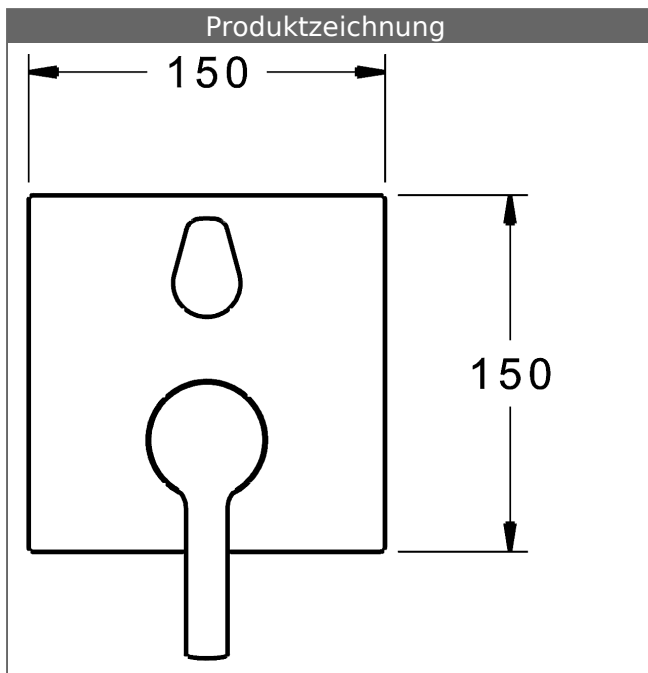

P-IX (Prüfzeichen beantragt)  
Durchflussmenge: 22/21 l/min (Auslauf/Brause),  
gemessen bei 3 bar Fließdruck

- Oberflächen in Trinkwasserkontakt sind frei von Nickelbeschichtung
- Bestehend aus:
- Befestigung der Funktionseinheit mit 4 Schrauben
- Schalldämpfer
- Sicherungseinrichtung Typ HD nach DIN EN 15096 (h > 250 mm)
- (-) Absicherung Wanneneinlauf unterhalb des Wannenrandes im häuslichen Bereich
- Dekorset bestehend aus:
- Bedienungshebel (Metall)
- Hülse und Wandrosette
- Rosette quadratisch, 150x150mm
- BLUECLICK Rosettenträger zur einfachen Montage
- BLUESWITCH manuelle, keramische Umstellung Wanne/Brause
- (-) für druckunabhängige Funktion
- BLUETUNE Ausrichtung der Rosette nach Einbau von  $\pm 3,5^\circ$  möglich
- DVGW in Vorbereitung

**HANSA Steuerpatrone classic 3.5**

Produktnummer: 59913075

Anzahl in Stückliste: 1

(-) Keramikscheiben mit integrierten Fettdepts

(-) einstellbare Heißwassersperre

(-) einstellbare Wassermengenbegrenzung bis ca. 6 l/min

Variante	Art.-Nr.	
verchromt	83843583	

passend zu Einbaukörper 8000 / 8001

Produktbild

Produktzeichnung

Produktzeichnung

### Zugehörige Produkte

Produktbild:	Beschreibung:	Artikelnummer:
	<p><b>HANSABLUEBOX Grundeinheit, Kompakt-Lösung, DN 15 (G1/2) Unterputz-Einbaukörper</b></p> <p>ohne Vorabspernung</p>	80000000
	<p><b>HANSABLUEBOX Grundeinheit, Kompakt-Lösung, DN 20 (G3/4) Unterputz-Einbaukörper</b></p> <p>mit Vorabspernung</p>	80010000