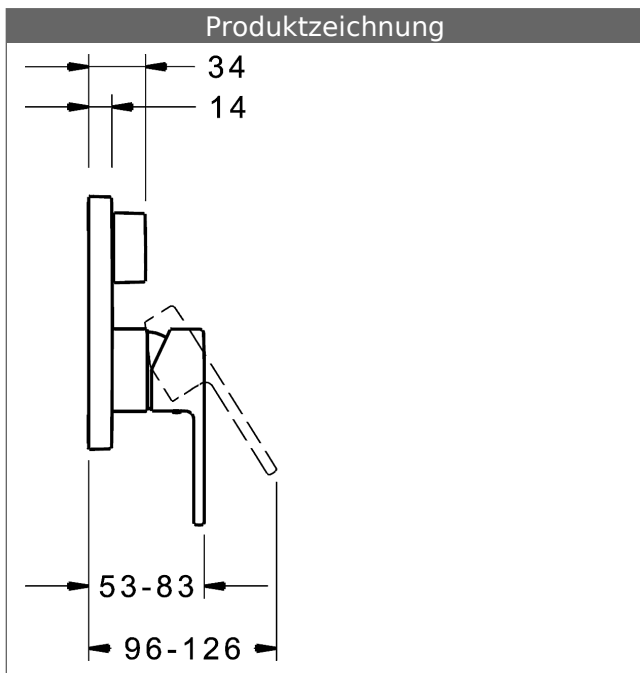

P-IX (Prüfzeichen beantragt)  
Durchflussmenge: 22/21 l/min (Auslauf/Brause),  
gemessen bei 3 bar Fließdruck

- Oberflächen in Trinkwasserkontakt sind frei von Nickelbeschichtung
- Bestehend aus:
- Befestigung der Funktionseinheit mit 4 Schrauben
- Schalldämpfer
- Sicherungseinrichtung Typ HD nach DIN EN 15096 (h > 250 mm)
- (-) Absicherung Wanneneinlauf unterhalb des Wannenrandes im häuslichen Bereich
- Dekorset bestehend aus:
- Bedienungshebel (Metall)
- Hülse und Wandrosette
- Rosette quadratisch, 150x150mm
- BLUECLICK Rosettenträger zur einfachen Montage
- BLUESWITCH manuelle, keramische Umstellung Wanne/Brause
- (-) für druckunabhängige Funktion
- BLUETUNE Ausrichtung der Rosette nach Einbau von  $\pm 3,5^\circ$  möglich
- DVGW in Vorbereitung

**HANSA Steuerpatrone classic 3.5**

Produktnummer: 59913075

Anzahl in Stückliste: 1

(-) Keramikscheiben mit integrierten Fettdepts

(-) einstellbare Heißwassersperre

(-) einstellbare Wassermengenbegrenzung bis ca. 6 l/min

Variante	Art.-Nr.	
verchromt	83843583	

passend zu Einbaukörper 8000 / 8001

Produktbild

Produktzeichnung

Produktzeichnung

### Zugehörige Produkte

Produktbild:	Beschreibung:	Artikelnummer:
	<p><b>HANSABLUEBOX Grundeinheit, Kompakt-Lösung, DN 15 (G1/2) Unterputz-Einbaukörper</b></p> <p>ohne Vorabspernung</p>	80000000
	<p><b>HANSABLUEBOX Grundeinheit, Kompakt-Lösung, DN 20 (G3/4) Unterputz-Einbaukörper</b></p> <p>mit Vorabspernung</p>	80010000