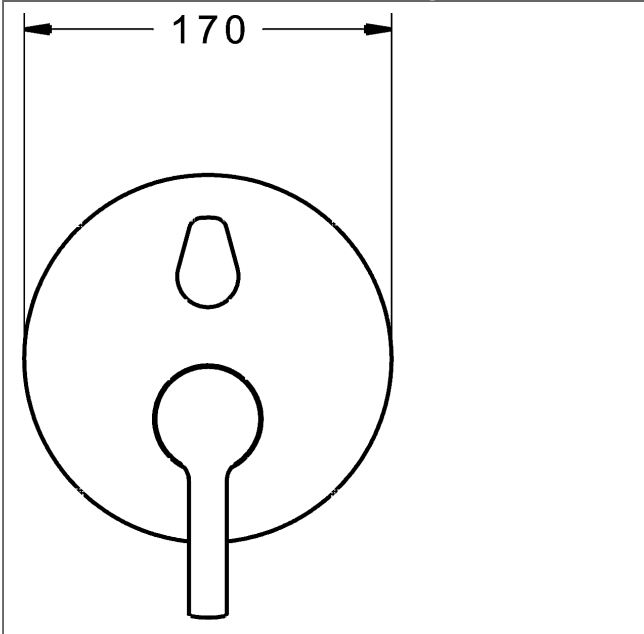

P-IX (Prüfzeichen beantragt)
Durchflussmenge: 22/21 l/min (Auslauf/Brause),
gemessen bei 3 bar Fließdruck

- Oberflächen in Trinkwasserkontakt sind frei von Nickelbeschichtung
- Bestehend aus:
- Befestigung der Funktionseinheit mit 4 Schrauben
- Schalldämpfer
- Sicherungseinrichtung Typ HD nach DIN EN 15096 (h > 250 mm)
- (-) Absicherung Wanneneinlauf unterhalb des Wannenrandes im häuslichen Bereich
- Dekorset bestehend aus:
- Bedienungshebel (Metall)
- Hülse und Wandrosette
- Rosette rund, Ø 170 mm
- BLUECLICK Rosettenträger zur einfachen Montage
- BLUESWITCH manuelle, keramische Umstellung Wanne/Brause
- (-) für druckunabhängige Funktion
- BLUETUNE Ausrichtung der Rosette nach Einbau von ± 3,5° möglich
- DVGW in Vorbereitung

HANSA Steuerpatrone classic 3.5

Produktnummer: 59913075

Anzahl in Stückliste: 1

(-) Keramikscheiben mit integrierten Fettdepts

(-) einstellbare Heißwassersperre

(-) einstellbare Wassermengenbegrenzung bis ca. 6 l/min

Variante	Art.-Nr.	
verchromt	83843573	

passend zu Einbaukörper 8000 / 8001

Produktbild

Produktzeichnung

Produktzeichnung

Zugehörige Produkte

Produktbild:	Beschreibung:	Artikelnummer:
	<p>HANSABLUEBOX Grundeinheit, Kompakt-Lösung, DN 15 (G1/2) Unterputz-Einbaukörper</p> <p>ohne Vorabspernung</p>	80000000
	<p>HANSABLUEBOX Grundeinheit, Kompakt-Lösung, DN 20 (G3/4) Unterputz-Einbaukörper</p> <p>mit Vorabspernung</p>	80010000