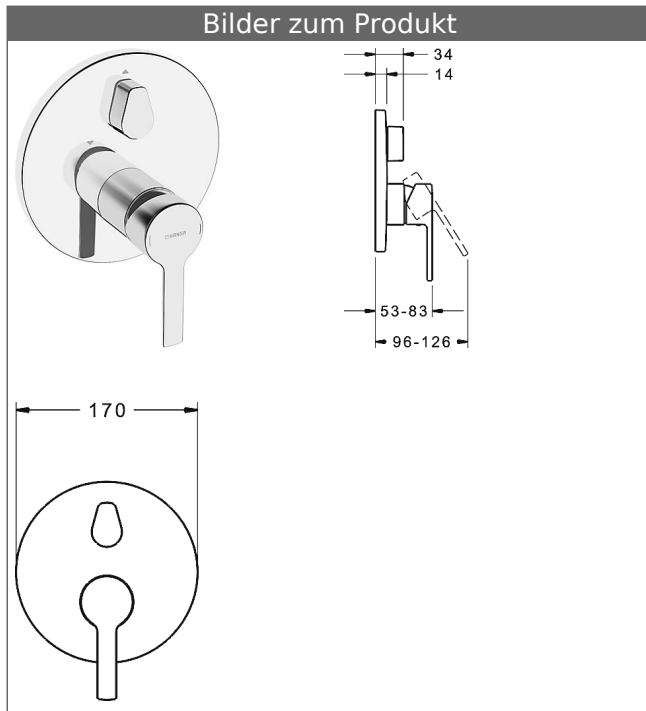

**HANSABLUEBOX Funktionseinheit mit Dekorset  
zu HANSARONDA Einhand-Wannen-Batterie  
mit Sicherungseinrichtung**  
schraubenlose Rosette  
Funktionseinheit mit BLUESWITCH Umstellung

**Beschreibung**

HANSABLUEBOX Funktionseinheit mit Dekorset  
zu HANSARONDA Einhand-Wannen-Batterie  
mit Sicherungseinrichtung  
schraubenlose Rosette  
Funktionseinheit mit BLUESWITCH Umstellung

P-IX (Prüfzeichen beantragt)  
Durchflussmenge: 22/21 l/min (Auslauf/Brause),  
gemessen bei 3 bar Fließdruck

- Oberflächen in Trinkwasserkontakt sind frei von Nickelbeschichtung
- Bestehend aus:
- Befestigung der Funktionseinheit mit 4 Schrauben
- Schalldämpfer
- Sicherungseinrichtung Typ HD nach DIN EN 15096 (h > 250 mm)
- (-) Absicherung Wanneneinlauf unterhalb des Wannenrandes im häuslichen Bereich
- Dekorset bestehend aus:
- Bedienungshebel (Metall)
- Hülse und Wandrosette
- Rosette rund, Ø 170 mm
- BLUECLICK Rosettenträger zur einfachen Montage
- BLUESWITCH manuelle, keramische Umstellung Wanne/Brause
- (-) für druckunabhängige Funktion
- BLUETUNE Ausrichtung der Rosette nach Einbau von ± 3,5° möglich
- DVGW in Vorbereitung

**HANSA Steuerpatrone classic 3.5**

Produktnummer: 59913075

Anzahl in Stückliste: 1

(-) Keramikscheiben mit integrierten Fettdepts

(-) einstellbare Heißwassersperre

(-) einstellbare Wassermengenbegrenzung bis ca. 6 l/min

Variante	Art.-Nr.	
verchromt	83843573	

passend zu Einbaukörper 8000 / 8001

Produktbild

Produktzeichnung

Produktzeichnung