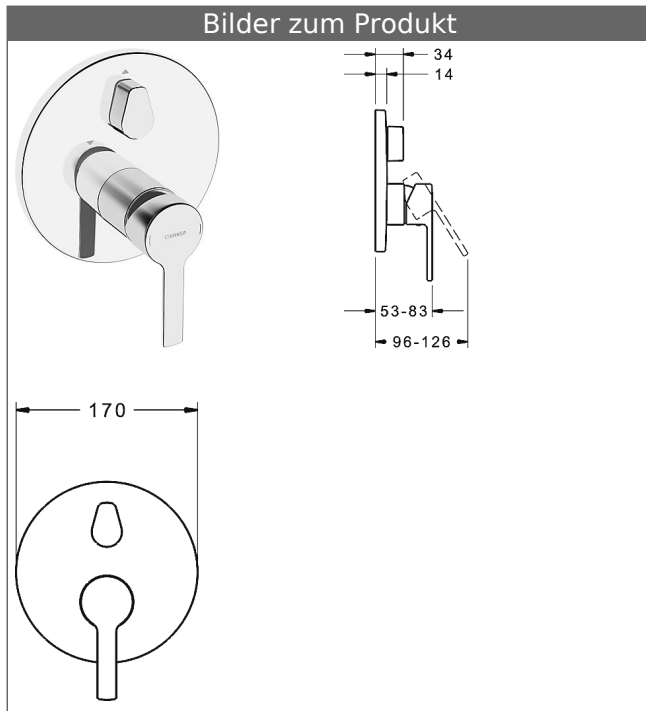

**HANSABLUEBOX Funktionseinheit mit Dekorset
zu HANSARONDA Einhand-Wannen-Batterie
mit Sicherungseinrichtung**
schraubenlose Rosette
Funktionseinheit mit BLUESWITCH Umstellung

Beschreibung

HANSABLUEBOX Funktionseinheit mit Dekorset
zu HANSARONDA Einhand-Wannen-Batterie
mit Sicherungseinrichtung
schraubenlose Rosette
Funktionseinheit mit BLUESWITCH Umstellung

P-IX (Prüfzeichen beantragt)
Durchflussmenge: 22/21 l/min (Auslauf/Brause),
gemessen bei 3 bar Fließdruck

- Oberflächen in Trinkwasserkontakt sind frei von Nickelbeschichtung
- Bestehend aus:
- Befestigung der Funktionseinheit mit 4 Schrauben
- Schalldämpfer
- Sicherungseinrichtung Typ HD nach DIN EN 15096 (h > 250 mm)
- (-) Absicherung Wanneneinlauf unterhalb des Wannenrandes im häuslichen Bereich
- Dekorset bestehend aus:
- Bedienungshebel (Metall)
- Hülse und Wandrosette
- Rosette rund, Ø 170 mm
- BLUECLICK Rosettenträger zur einfachen Montage
- BLUESWITCH manuelle, keramische Umstellung Wanne/Brause
- (-) für druckunabhängige Funktion
- BLUETUNE Ausrichtung der Rosette nach Einbau von ± 3,5° möglich
- DVGW in Vorbereitung

HANSA Steuerpatrone classic 3.5

Produktnummer: 59913075

Anzahl in Stückliste: 1

(-) Keramikscheiben mit integrierten Fettdepts

(-) einstellbare Heißwassersperre

(-) einstellbare Wassermengenbegrenzung bis ca. 6 l/min

Variante

Art.-Nr.

verchromt

83843573

passend zu Einbaukörper 8000 / 8001

Produktbild

Produktzeichnung

Produktzeichnung