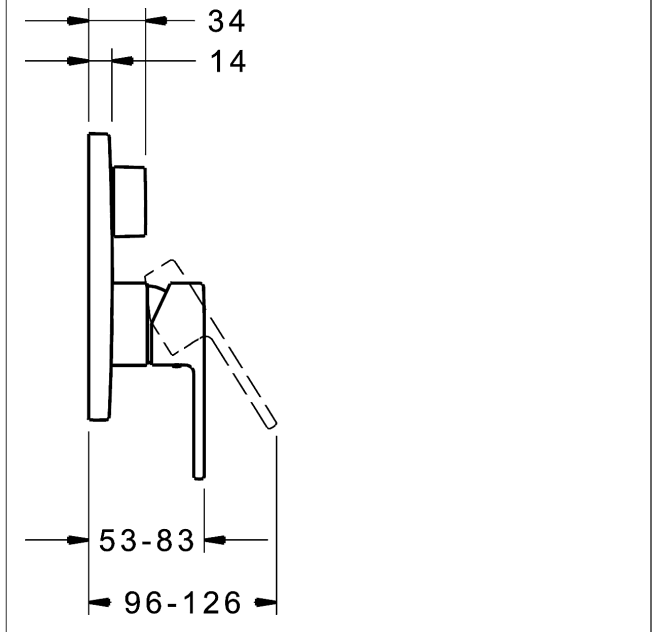

P-IX (Prüfzeichen beantragt)  
Durchflussmenge: 22/21 l/min (Auslauf/Brause),  
gemessen bei 3 bar Fließdruck

- Oberflächen in Trinkwasserkontakt sind frei von Nickelbeschichtung
- Bestehend aus:
- Befestigung der Funktionseinheit mit 4 Schrauben
- Schalldämpfer
- Sicherungseinrichtung Typ HD nach DIN EN 15096 (h > 250 mm)
- (-) Absicherung Wanneneinlauf unterhalb des Wannenrandes im häuslichen Bereich
- Dekorset bestehend aus:
- Bedienungshebel (Metall)
- Hülse und Wandrosette
- Rosette rund, Ø 170 mm
- BLUECLICK Rosettenträger zur einfachen Montage
- BLUESWITCH manuelle, keramische Umstellung Wanne/Brause
- (-) für druckunabhängige Funktion
- BLUETUNE Ausrichtung der Rosette nach Einbau von ± 3,5° möglich
- DVGW in Vorbereitung

**HANSA Steuerpatrone classic 3.5**

Produktnummer: 59913075

Anzahl in Stückliste: 1

(-) Keramikscheiben mit integrierten Fettdepts

(-) einstellbare Heißwassersperre

(-) einstellbare Wassermengenbegrenzung bis ca. 6 l/min

Variante	Art.-Nr.	
verchromt	83843573	

passend zu Einbaukörper 8000 / 8001

Produktbild

Produktzeichnung

Produktzeichnung

### Zugehörige Produkte

Produktbild:	Beschreibung:	Artikelnummer:
	<p><b>HANSABLUEBOX Grundeinheit, Kompakt-Lösung, DN 15 (G1/2) Unterputz-Einbaukörper</b></p> <p>ohne Vorabspernung</p>	80000000
	<p><b>HANSABLUEBOX Grundeinheit, Kompakt-Lösung, DN 20 (G3/4) Unterputz-Einbaukörper</b></p> <p>mit Vorabspernung</p>	80010000