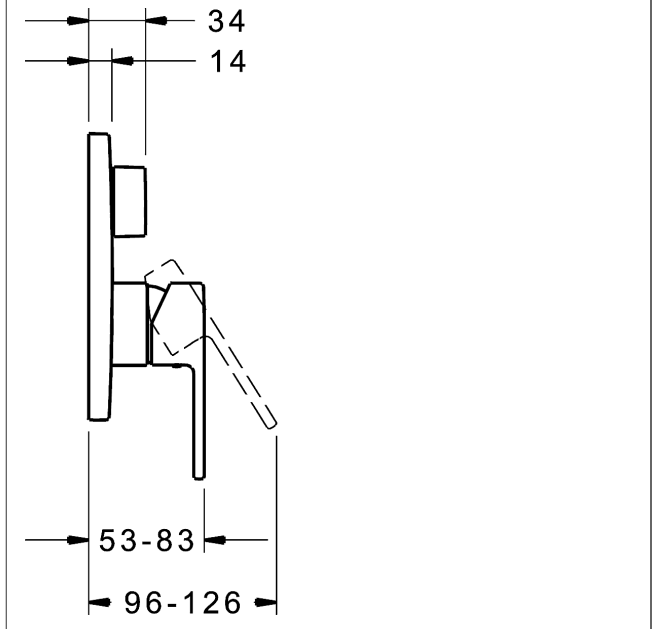

P-IX (Prüfzeichen beantragt)
Durchflussmenge: 22/21 l/min (Auslauf/Brause),
gemessen bei 3 bar Fließdruck

- Oberflächen in Trinkwasserkontakt sind frei von Nickelbeschichtung
- Bestehend aus:
- Befestigung der Funktionseinheit mit 4 Schrauben
- Schalldämpfer
- Sicherungseinrichtung Typ HD nach DIN EN 15096 (h > 250 mm)
- (-) Absicherung Wanneneinlauf unterhalb des Wannenrandes im häuslichen Bereich
- Dekorset bestehend aus:
- Bedienungshebel (Metall)
- Hülse und Wandrosette
- Rosette rund, Ø 170 mm
- BLUECLICK Rosettenträger zur einfachen Montage
- BLUESWITCH manuelle, keramische Umstellung Wanne/Brause
- (-) für druckunabhängige Funktion
- BLUETUNE Ausrichtung der Rosette nach Einbau von ± 3,5° möglich
- DVGW in Vorbereitung

HANSA Steuerpatrone classic 3.5

Produktnummer: 59913075

Anzahl in Stückliste: 1

(-) Keramikscheiben mit integrierten Fettdepts

(-) einstellbare Heißwassersperre

(-) einstellbare Wassermengenbegrenzung bis ca. 6 l/min

Variante	Art.-Nr.	
verchromt	83843573	

passend zu Einbaukörper 8000 / 8001

Produktbild

Produktzeichnung

Produktzeichnung

Zugehörige Produkte

Produktbild:	Beschreibung:	Artikelnummer:
	<p>HANSABLUEBOX Grundeinheit, Kompakt-Lösung, DN 15 (G1/2) Unterputz-Einbaukörper</p> <p>ohne Vorabspernung</p>	80000000
	<p>HANSABLUEBOX Grundeinheit, Kompakt-Lösung, DN 20 (G3/4) Unterputz-Einbaukörper</p> <p>mit Vorabspernung</p>	80010000