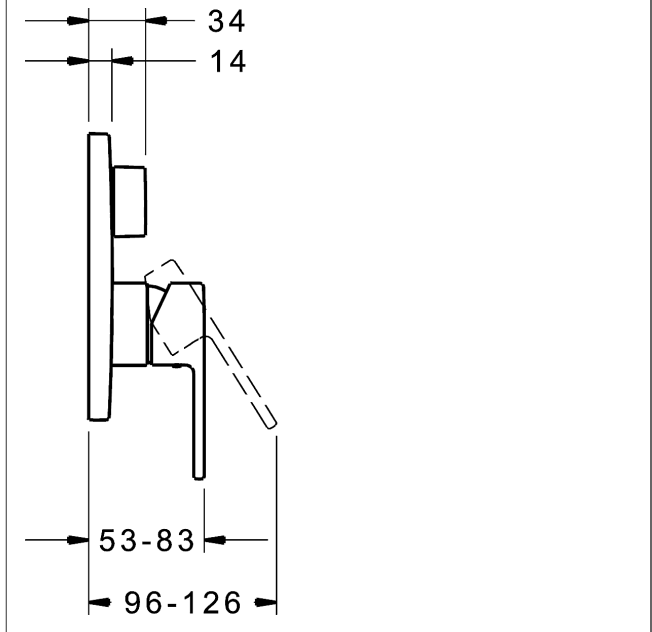

P-IX (Prüfzeichen beantragt)
Durchflussmenge: 22/21 l/min (Auslauf/Brause),
gemessen bei 3 bar Fließdruck

- Oberflächen in Trinkwasserkontakt sind frei von Nickelbeschichtung
- Bestehend aus:
- Befestigung der Funktionseinheit mit 4 Schrauben
- Schalldämpfer
- Sicherungseinrichtung Typ HD nach DIN EN 15096 (h > 250 mm)
- (-) Absicherung Wanneneinlauf unterhalb des Wannenrandes im häuslichen Bereich
- Dekorset bestehend aus:
- Bedienungshebel (Metall)
- Hülse und Wandrosette
- Rosette rund, Ø 170 mm
- BLUECLICK Rosettenträger zur einfachen Montage
- BLUESWITCH manuelle, keramische Umstellung Wanne/Brause
- (-) für druckunabhängige Funktion
- BLUETUNE Ausrichtung der Rosette nach Einbau von ± 3,5° möglich
- DVGW in Vorbereitung

HANSA Steuerpatrone classic 3.5

Produktnummer: 59913075

Anzahl in Stückliste: 1

(-) Keramikscheiben mit integrierten Fettdepts

(-) einstellbare Heißwassersperre

(-) einstellbare Wassermengenbegrenzung bis ca. 6 l/min

Variante

Art.-Nr.

verchromt

83843573

passend zu Einbaukörper 8000 / 8001

Produktbild

Produktzeichnung

Produktzeichnung

Zugehörige Produkte

Produktbild:	Beschreibung:	Artikelnummer:
	<p>HANSABLUEBOX Grundeinheit, Kompakt-Lösung, DN 15 (G1/2) Unterputz-Einbaukörper</p> <p>ohne Vorabspernung</p>	80000000
	<p>HANSABLUEBOX Grundeinheit, Kompakt-Lösung, DN 20 (G3/4) Unterputz-Einbaukörper</p> <p>mit Vorabspernung</p>	80010000