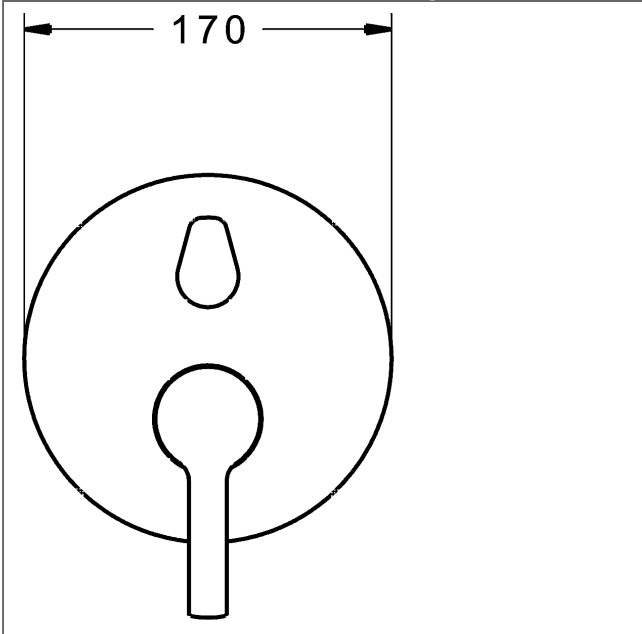

P-IX (Prüfzeichen beantragt)
Durchflussmenge: 22/21 l/min (Auslauf/Brause),
gemessen bei 3 bar Fließdruck

- Oberflächen in Trinkwasserkontakt sind frei von Nickelbeschichtung
- Bestehend aus:
- Befestigung der Funktionseinheit mit 4 Schrauben
- Schalldämpfer
- Sicherungseinrichtung Typ HD nach DIN EN 15096 (h > 250 mm)
- (-) Absicherung Wanneneinlauf unterhalb des Wannenrandes im häuslichen Bereich
- Dekorset bestehend aus:
- Bedienungshebel (Metall)
- Hülse und Wandrosette
- Rosette rund, Ø 170 mm
- BLUECLICK Rosettenträger zur einfachen Montage
- BLUESWITCH manuelle, keramische Umstellung Wanne/Brause
- (-) für druckunabhängige Funktion
- BLUETUNE Ausrichtung der Rosette nach Einbau von ± 3,5° möglich
- DVGW in Vorbereitung

HANSA Steuerpatrone classic 3.5

Produktnummer: 59913075

Anzahl in Stückliste: 1

(-) Keramikscheiben mit integrierten Fettdepts

(-) einstellbare Heißwassersperre

(-) einstellbare Wassermengenbegrenzung bis ca. 6 l/min

Variante

Art.-Nr.

verchromt

83843573

passend zu Einbaukörper 8000 / 8001

Produktbild

Produktzeichnung

Produktzeichnung

Zugehörige Produkte

Produktbild:	Beschreibung:	Artikelnummer:
	<p>HANSABLUEBOX Grundeinheit, Kompakt-Lösung, DN 15 (G1/2) Unterputz-Einbaukörper</p> <p>ohne Vorabspernung</p>	80000000
	<p>HANSABLUEBOX Grundeinheit, Kompakt-Lösung, DN 20 (G3/4) Unterputz-Einbaukörper</p> <p>mit Vorabspernung</p>	80010000