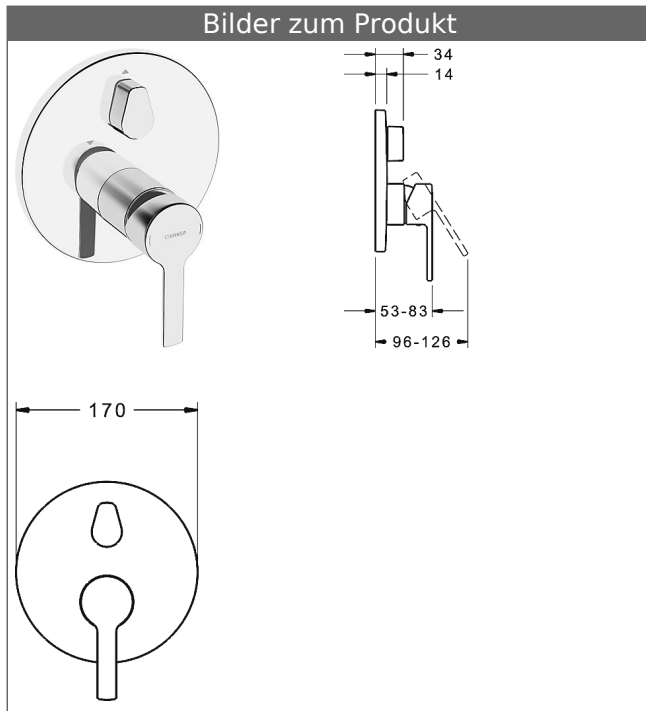

**HANSABLUEBOX Funktionseinheit mit Dekorset
zu HANSARONDA Einhand-Wannen-Batterie
mit Sicherungseinrichtung**
schraubenlose Rosette
Funktionseinheit mit BLUESWITCH Umstellung

Beschreibung

HANSABLUEBOX Funktionseinheit mit Dekorset
zu HANSARONDA Einhand-Wannen-Batterie
mit Sicherungseinrichtung
schraubenlose Rosette
Funktionseinheit mit BLUESWITCH Umstellung

P-IX (Prüfzeichen beantragt)
Durchflussmenge: 22/21 l/min (Auslauf/Brause),
gemessen bei 3 bar Fließdruck

- Oberflächen in Trinkwasserkontakt sind frei von Nickelbeschichtung
- Bestehend aus:
- Befestigung der Funktionseinheit mit 4 Schrauben
- Schalldämpfer
- Sicherungseinrichtung Typ HD nach DIN EN 15096 (h > 250 mm)
- (-) Absicherung Wanneneinlauf unterhalb des Wannenrandes im häuslichen Bereich
- Dekorset bestehend aus:
- Bedienungshebel (Metall)
- Hülse und Wandrosette
- Rosette rund, Ø 170 mm
- BLUECLICK Rosettenträger zur einfachen Montage
- BLUESWITCH manuelle, keramische Umstellung Wanne/Brause
- (-) für druckunabhängige Funktion
- BLUETUNE Ausrichtung der Rosette nach Einbau von ± 3,5° möglich
- DVGW in Vorbereitung

HANSA Steuerpatrone classic 3.5

Produktnummer: 59913075

Anzahl in Stückliste: 1

(-) Keramikscheiben mit integrierten Fettdepts

(-) einstellbare Heißwassersperre

(-) einstellbare Wassermengenbegrenzung bis ca. 6 l/min

Variante	Art.-Nr.	
verchromt	83843573	

passend zu Einbaukörper 8000 / 8001

Produktbild

Produktzeichnung

Produktzeichnung

Zugehörige Produkte

Produktbild:	Beschreibung:	Artikelnummer:
	<p>HANSABLUEBOX Grundeinheit, Kompakt-Lösung, DN 15 (G1/2) Unterputz-Einbaukörper</p> <p>ohne Vorabspernung</p>	80000000
	<p>HANSABLUEBOX Grundeinheit, Kompakt-Lösung, DN 20 (G3/4) Unterputz-Einbaukörper</p> <p>mit Vorabspernung</p>	80010000