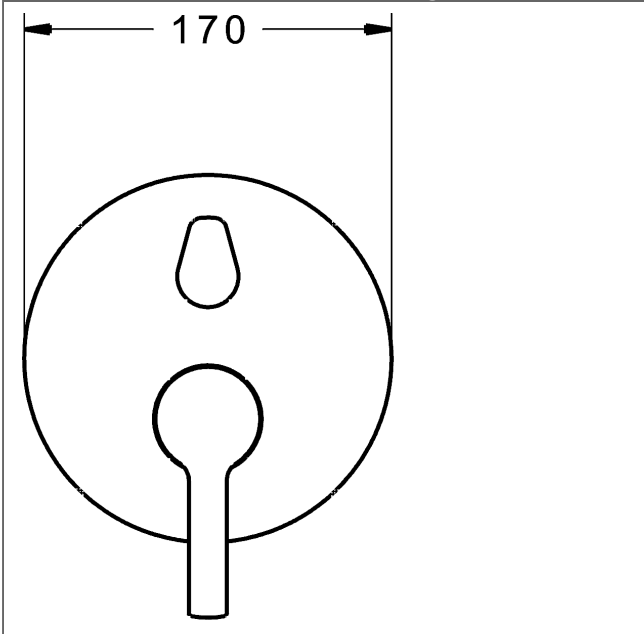

P-IX (Prüfzeichen beantragt)  
Durchflussmenge: 22/21 l/min (Auslauf/Brause),  
gemessen bei 3 bar Fließdruck

- Oberflächen in Trinkwasserkontakt sind frei von Nickelbeschichtung
- Bestehend aus:
- Befestigung der Funktionseinheit mit 4 Schrauben
- Schalldämpfer
- Sicherungseinrichtung Typ HD nach DIN EN 15096 (h > 250 mm)
- (-) Absicherung Wanneneinlauf unterhalb des Wannenrandes im häuslichen Bereich
- Dekorset bestehend aus:
- Bedienungshebel (Metall)
- Hülse und Wandrosette
- Rosette rund, Ø 170 mm
- BLUECLICK Rosettenträger zur einfachen Montage
- BLUESWITCH manuelle, keramische Umstellung Wanne/Brause
- (-) für druckunabhängige Funktion
- BLUETUNE Ausrichtung der Rosette nach Einbau von ± 3,5° möglich
- DVGW in Vorbereitung

**HANSA Steuerpatrone classic 3.5**

Produktnummer: 59913075

Anzahl in Stückliste: 1

(-) Keramikscheiben mit integrierten Fettdepts

(-) einstellbare Heißwassersperre

(-) einstellbare Wassermengenbegrenzung bis ca. 6 l/min

Variante	Art.-Nr.	
verchromt	83843573	

passend zu Einbaukörper 8000 / 8001

Produktbild

Produktzeichnung

Produktzeichnung

### Zugehörige Produkte

Produktbild:	Beschreibung:	Artikelnummer:
	<p><b>HANSABLUEBOX Grundeinheit, Kompakt-Lösung, DN 15 (G1/2) Unterputz-Einbaukörper</b></p> <p>ohne Vorabspernung</p>	80000000
	<p><b>HANSABLUEBOX Grundeinheit, Kompakt-Lösung, DN 20 (G3/4) Unterputz-Einbaukörper</b></p> <p>mit Vorabspernung</p>	80010000