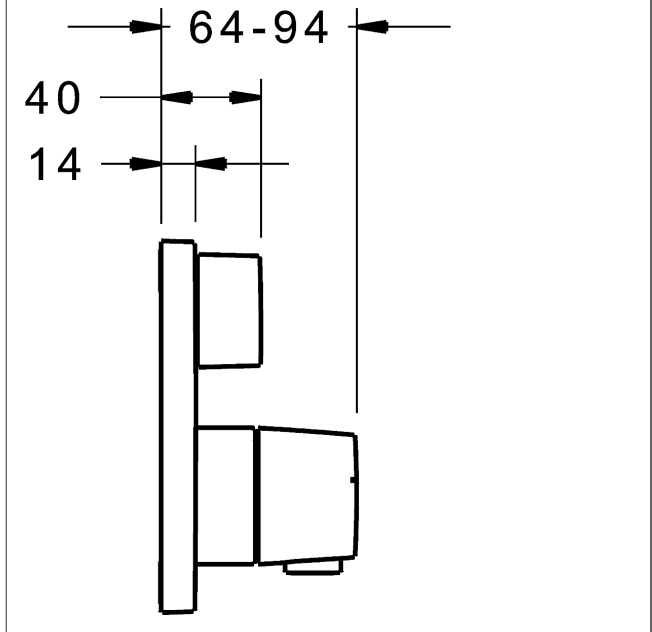

P-IX (Prüfzeichen beantragt)
Durchflussmenge: 22/22 l/min (Auslauf/Brause),
gemessen bei 3 bar Fließdruck

- Oberflächen in Trinkwasserkontakt sind frei von Nickelbeschichtung
- Funktionseinheit bestehend aus:
- Befestigung der Funktionseinheit mit 4 Schrauben
- Rückflussverhinderer
- Schalldämpfer
- Sicherheitssperre gegen Verbrühen bei 38 °C
- Dekorset bestehend aus:
- Temperaturwählgriff mit Sicherheitssperre bei 38 °C
- Hülse und Wandrosette
- Rosette quadratisch, 150x150mm
- Rosette, verdrehsicher
- BLUECLICK Rosettenträger zur einfachen Montage
- BLUESWITCH manuelle, keramische Umstellung Wanne/Brause
- (-) für druckunabhängige Funktion
- BLUETUNE Ausrichtung der Rosette nach Einbau von $\pm 3,5^\circ$ möglich
- DVGW in Vorbereitung

HANSA 3.4 Thermostat-Regelteil ohne Absperrung

Produktnummer: 59914114
Anzahl in Stückliste: 1
(-) Schmutzfangsiebe
(-) Wachs-Dehnstoffelement
(-) nicht steigende Spindel

Variante	Art.-Nr.	
verchromt	81149562	

passend zu Einbaukörper 8000 / 8001

Produktbild

Produktzeichnung

Produktzeichnung

Zugehörige Produkte

Produktbild:	Beschreibung:	Artikelnummer:
	<p>HANSABLUEBOX Grundeinheit, Kompakt-Lösung, DN 15 (G1/2) Unterputz-Einbaukörper</p> <p>ohne Vorabspernung</p>	80000000
	<p>HANSABLUEBOX Grundeinheit, Kompakt-Lösung, DN 20 (G3/4) Unterputz-Einbaukörper</p> <p>mit Vorabspernung</p>	80010000