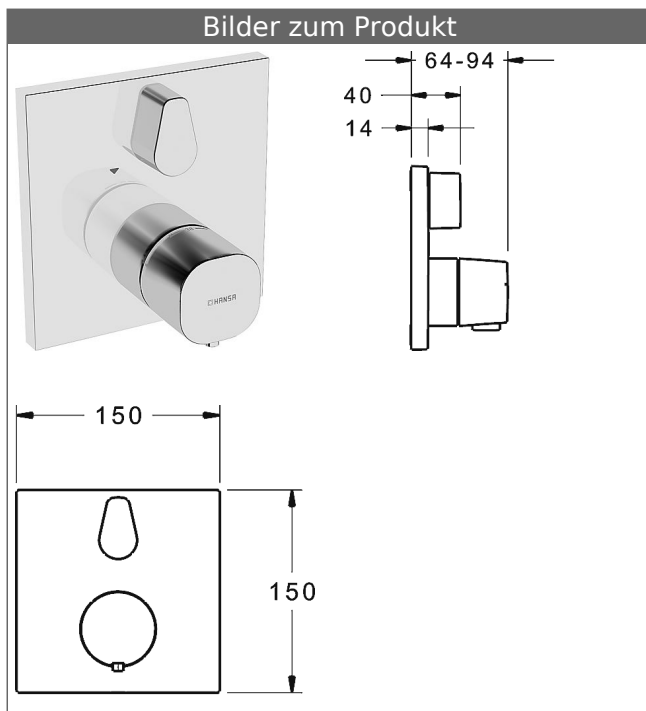

**HANSABLUEBOX Funktionseinheit mit Dekorset
HANSA|LIVING Wannen-Thermostat-Batterie, DN 15 (G1/2)
mit integrierter keramischer Mengenregulierung
schraubenlose Rosette
Funktionseinheit mit BLUESWITCH Umstellung und Absperrung**

Beschreibung

HANSABLUEBOX Funktionseinheit mit Dekorset
HANSA|LIVING Wannen-Thermostat-Batterie, DN 15
(G1/2)
mit integrierter keramischer Mengenregulierung
schraubenlose Rosette
Funktionseinheit mit BLUESWITCH Umstellung und
Absperrung

P-IX (Prüfzeichen beantragt)
Durchflussmenge: 22/22 l/min (Auslauf/Brause),
gemessen bei 3 bar Fließdruck

- Oberflächen in Trinkwasserkontakt sind frei von Nickelbeschichtung
- Funktionseinheit bestehend aus:
- Befestigung der Funktionseinheit mit 4 Schrauben
- Rückflussverhinderer
- Schalldämpfer
- Sicherheitssperre gegen Verbrühen bei 38 °C
- Dekorset bestehend aus:
- Temperaturwählgriff mit Sicherheitssperre bei 38 °C
- Hülse und Wandrosette
- Rosette quadratisch, 150x150mm
- Rosette, verdrehsicher
- BLUECLICK Rosettenträger zur einfachen Montage
- BLUESWITCH manuelle, keramische Umstellung Wanne/Brause
- (-) für druckunabhängige Funktion
- BLUETUNE Ausrichtung der Rosette nach Einbau von $\pm 3,5^\circ$ möglich
- DVGW in Vorbereitung

HANSA 3.4 Thermostat-Regelteil ohne Absperrung

Produktnummer: 59914114
Anzahl in Stückliste: 1
(-) Schmutzfangsiebe
(-) Wachs-Dehnstoffelement
(-) nicht steigende Spindel

Variante	Art.-Nr.	
verchromt	81149562	