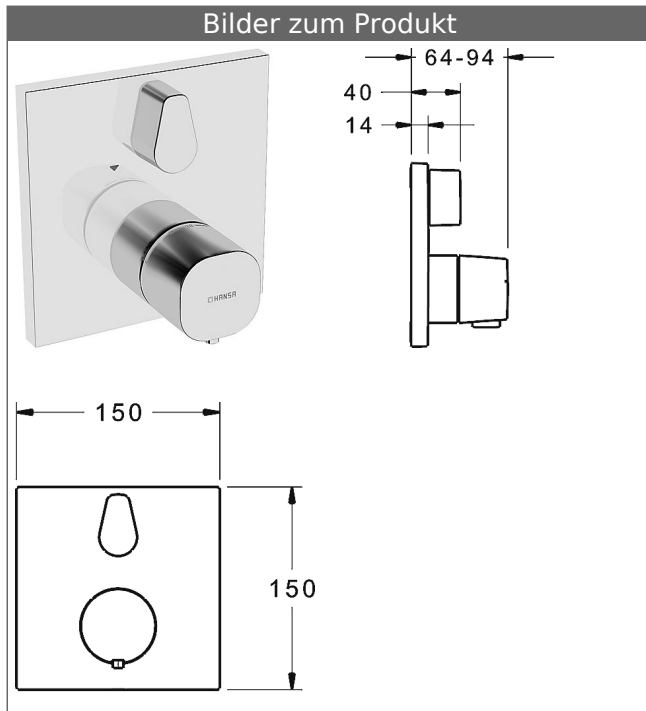

**HANSABLUEBOX Funktionseinheit mit Dekorset
HANSA|LIVING Wannen-Thermostat-Batterie, DN 15 (G1/2)
mit integrierter keramischer Mengenregulierung
schraubenlose Rosette
Funktionseinheit mit BLUESWITCH Umstellung und Absperrung**

Beschreibung

HANSABLUEBOX Funktionseinheit mit Dekorset
HANSA|LIVING Wannen-Thermostat-Batterie, DN 15 (G1/2)
mit integrierter keramischer Mengenregulierung
schraubenlose Rosette
Funktionseinheit mit BLUESWITCH Umstellung und Absperrung

P-IX (Prüfzeichen beantragt)
Durchflussmenge: 22/22 l/min (Auslauf/Brause),
gemessen bei 3 bar Fließdruck

- Oberflächen in Trinkwasserkontakt sind frei von Nickelbeschichtung
- Funktionseinheit bestehend aus:
- Befestigung der Funktionseinheit mit 4 Schrauben
- Rückflussverhinderer
- Schalldämpfer
- Sicherheitssperre gegen Verbrühen bei 38 °C
- Dekorset bestehend aus:
- Temperaturwählgriff mit Sicherheitssperre bei 38 °C
- Hülse und Wandrosette
- Rosette quadratisch, 150x150mm
- Rosette, verdrehsicher
- BLUECLICK Rosettenträger zur einfachen Montage
- BLUESWITCH manuelle, keramische Umstellung Wanne/Brause
- (-) für druckunabhängige Funktion
- BLUETUNE Ausrichtung der Rosette nach Einbau von $\pm 3,5^\circ$ möglich
- DVGW in Vorbereitung

HANSA 3.4 Thermostat-Regelteil ohne Absperrung

Produktnummer: 59914114
Anzahl in Stückliste: 1
(-) Schmutzfangsiebe
(-) Wachs-Dehnstoffelement
(-) nicht steigende Spindel

Variante	Art.-Nr.	
verchromt	81149562	