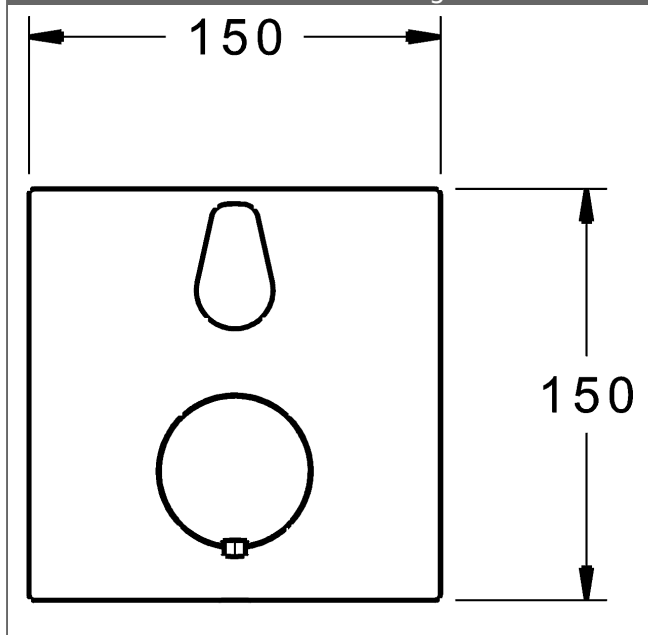

P-IX (Prüfzeichen beantragt)
Durchflussmenge: 22/22 l/min (Auslauf/Brause),
gemessen bei 3 bar Fließdruck

- Oberflächen in Trinkwasserkontakt sind frei von Nickelbeschichtung
- Funktionseinheit bestehend aus:
- Befestigung der Funktionseinheit mit 4 Schrauben
- Rückflussverhinderer
- Schalldämpfer
- Sicherheitssperre gegen Verbrühen bei 38 °C
- Dekorset bestehend aus:
- Temperaturwählgriff mit Sicherheitssperre bei 38 °C
- Hülse und Wandrosette
- Rosette quadratisch, 150x150mm
- Rosette, verdrehsicher
- BLUECLICK Rosettenträger zur einfachen Montage
- BLUESWITCH manuelle, keramische Umstellung Wanne/Brause
- (-) für druckunabhängige Funktion
- BLUETUNE Ausrichtung der Rosette nach Einbau von $\pm 3,5^\circ$ möglich
- DVGW in Vorbereitung

HANSA 3.4 Thermostat-Regelteil ohne Absperrung

Produktnummer: 59914114
Anzahl in Stückliste: 1
(-) Schmutzfangsiebe
(-) Wachs-Dehnstoffelement
(-) nicht steigende Spindel

Variante	Art.-Nr.	
verchromt	81149562	

passend zu Einbaukörper 8000 / 8001

Produktbild

Produktzeichnung

Produktzeichnung

Zugehörige Produkte

Produktbild:	Beschreibung:	Artikelnummer:
	<p>HANSABLUEBOX Grundeinheit, Kompakt-Lösung, DN 15 (G1/2) Unterputz-Einbaukörper</p> <p>ohne Vorabspernung</p>	80000000
	<p>HANSABLUEBOX Grundeinheit, Kompakt-Lösung, DN 20 (G3/4) Unterputz-Einbaukörper</p> <p>mit Vorabspernung</p>	80010000