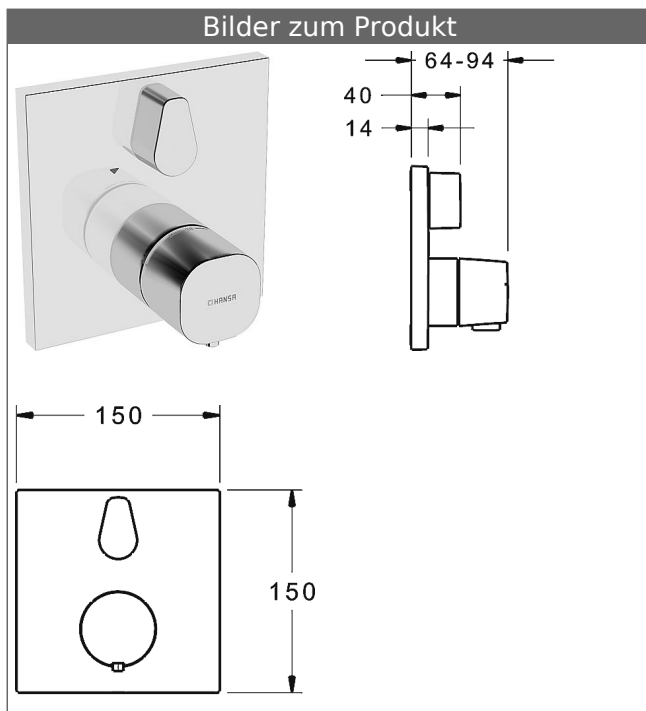

**HANSABLUEBOX Funktionseinheit mit Dekorset
HANSA|LIVING Wannen-Thermostat-Batterie, DN 15 (G1/2)
mit integrierter keramischer Mengenregulierung
schraubenlose Rosette
Funktionseinheit mit BLUESWITCH Umstellung und Absperrung**

Beschreibung

HANSABLUEBOX Funktionseinheit mit Dekorset
HANSA|LIVING Wannen-Thermostat-Batterie, DN 15 (G1/2)
mit integrierter keramischer Mengenregulierung
schraubenlose Rosette
Funktionseinheit mit BLUESWITCH Umstellung und Absperrung

P-IX (Prüfzeichen beantragt)
Durchflussmenge: 22/22 l/min (Auslauf/Brause),
gemessen bei 3 bar Fließdruck

- Oberflächen in Trinkwasserkontakt sind frei von Nickelbeschichtung
- Funktionseinheit bestehend aus:
- Befestigung der Funktionseinheit mit 4 Schrauben
- Rückflussverhinderer
- Schalldämpfer
- Sicherheitssperre gegen Verbrühen bei 38 °C
- Dekorset bestehend aus:
- Temperaturwählgriff mit Sicherheitssperre bei 38 °C
- Hülse und Wandrosette
- Rosette quadratisch, 150x150mm
- Rosette, verdrehsicher
- BLUECLICK Rosettenträger zur einfachen Montage
- BLUESWITCH manuelle, keramische Umstellung Wanne/Brause
- (-) für druckunabhängige Funktion
- BLUETUNE Ausrichtung der Rosette nach Einbau von $\pm 3,5^\circ$ möglich
- DVGW in Vorbereitung

HANSA 3.4 Thermostat-Regelteil ohne Absperrung

Produktnummer: 59914114
Anzahl in Stückliste: 1
(-) Schmutzfangsiebe
(-) Wachs-Dehnstoffelement
(-) nicht steigende Spindel

Variante	Art.-Nr.	
verchromt	81149562	