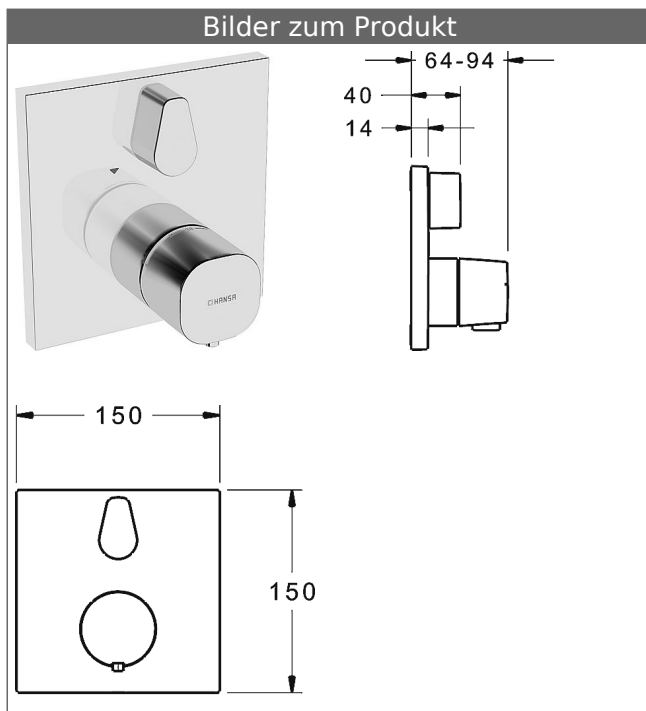

**HANSABLUEBOX Funktionseinheit mit Dekorset  
HANSA|LIVING Wannen-Thermostat-Batterie, DN 15 (G1/2)  
mit integrierter keramischer Mengenregulierung  
schraubenlose Rosette  
Funktionseinheit mit BLUESWITCH Umstellung und Absperrung**

**Beschreibung**

HANSABLUEBOX Funktionseinheit mit Dekorset  
HANSA|LIVING Wannen-Thermostat-Batterie, DN 15 (G1/2)  
mit integrierter keramischer Mengenregulierung  
schraubenlose Rosette  
Funktionseinheit mit BLUESWITCH Umstellung und Absperrung

P-IX (Prüfzeichen beantragt)  
Durchflussmenge: 22/22 l/min (Auslauf/Brause),  
gemessen bei 3 bar Fließdruck

- Oberflächen in Trinkwasserkontakt sind frei von Nickelbeschichtung
- Funktionseinheit bestehend aus:
- Befestigung der Funktionseinheit mit 4 Schrauben
- Rückflussverhinderer
- Schalldämpfer
- Sicherheitssperre gegen Verbrühen bei 38 °C
- Dekorset bestehend aus:
- Temperaturwählgriff mit Sicherheitssperre bei 38 °C
- Hülse und Wandrosette
- Rosette quadratisch, 150x150mm
- Rosette, verdrehsicher
- BLUECLICK Rosettenträger zur einfachen Montage
- BLUESWITCH manuelle, keramische Umstellung Wanne/Brause
- (-) für druckunabhängige Funktion
- BLUETUNE Ausrichtung der Rosette nach Einbau von  $\pm 3,5^\circ$  möglich
- DVGW in Vorbereitung

**HANSA 3.4 Thermostat-Regelteil ohne Absperrung**

Produktnummer: 59914114  
Anzahl in Stückliste: 1  
(-) Schmutzfangsiebe  
(-) Wachs-Dehnstoffelement  
(-) nicht steigende Spindel

Variante	Art.-Nr.	
verchromt	81149562	