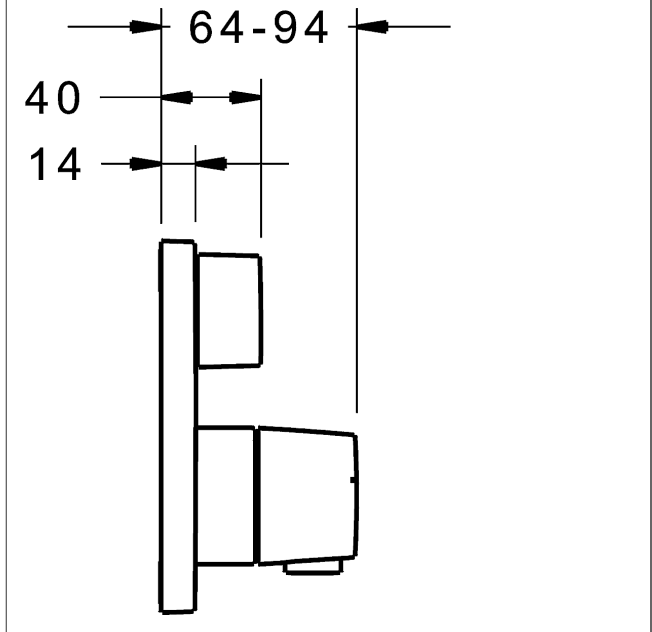

P-IX (Prüfzeichen beantragt)  
Durchflussmenge: 22/22 l/min (Auslauf/Brause),  
gemessen bei 3 bar Fließdruck

- Oberflächen in Trinkwasserkontakt sind frei von Nickelbeschichtung
- Funktionseinheit bestehend aus:
- Befestigung der Funktionseinheit mit 4 Schrauben
- Rückflussverhinderer
- Schalldämpfer
- Sicherheitssperre gegen Verbrühen bei 38 °C
- Dekorset bestehend aus:
- Temperaturwählgriff mit Sicherheitssperre bei 38 °C
- Hülse und Wandrosette
- Rosette quadratisch, 150x150mm
- Rosette, verdrehsicher
- BLUECLICK Rosettenträger zur einfachen Montage
- BLUESWITCH manuelle, keramische Umstellung Wanne/Brause
- (-) für druckunabhängige Funktion
- BLUETUNE Ausrichtung der Rosette nach Einbau von  $\pm 3,5^\circ$  möglich
- DVGW in Vorbereitung

**HANSA 3.4 Thermostat-Regelteil ohne Absperrung**

Produktnummer: 59914114  
Anzahl in Stückliste: 1  
(-) Schmutzfangsiebe  
(-) Wachs-Dehnstoffelement  
(-) nicht steigende Spindel

Variante	Art.-Nr.	
verchromt	81149562	

passend zu Einbaukörper 8000 / 8001

Produktbild

Produktzeichnung

Produktzeichnung