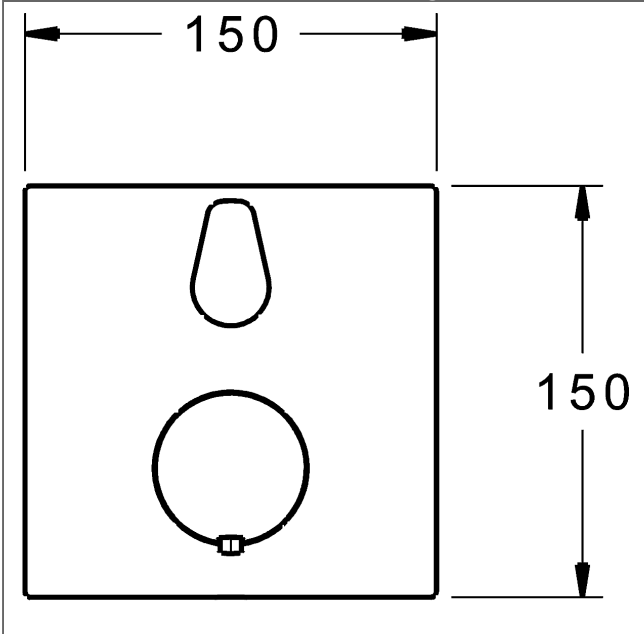

P-IX (Prüfzeichen beantragt)  
Durchflussmenge: 22/22 l/min (Auslauf/Brause),  
gemessen bei 3 bar Fließdruck

- Oberflächen in Trinkwasserkontakt sind frei von Nickelbeschichtung
- Funktionseinheit bestehend aus:
- Befestigung der Funktionseinheit mit 4 Schrauben
- Rückflussverhinderer
- Schalldämpfer
- Sicherheitssperre gegen Verbrühen bei 38 °C
- Dekorset bestehend aus:
- Temperaturwählgriff mit Sicherheitssperre bei 38 °C
- Hülse und Wandrosette
- Rosette quadratisch, 150x150mm
- Rosette, verdrehsicher
- BLUECLICK Rosettenträger zur einfachen Montage
- BLUESWITCH manuelle, keramische Umstellung Wanne/Brause
- (-) für druckunabhängige Funktion
- BLUETUNE Ausrichtung der Rosette nach Einbau von  $\pm 3,5^\circ$  möglich
- DVGW in Vorbereitung

**HANSA 3.4 Thermostat-Regelteil ohne Absperrung**

Produktnummer: 59914114  
Anzahl in Stückliste: 1  
(-) Schmutzfangsiebe  
(-) Wachs-Dehnstoffelement  
(-) nicht steigende Spindel

Variante	Art.-Nr.	
verchromt	81149562	

passend zu Einbaukörper 8000 / 8001

Produktbild

Produktzeichnung

Produktzeichnung

### Zugehörige Produkte

Produktbild:	Beschreibung:	Artikelnummer:
	<p><b>HANSABLUEBOX Grundeinheit, Kompakt-Lösung, DN 15 (G1/2) Unterputz-Einbaukörper</b></p> <p>ohne Vorabspernung</p>	80000000
	<p><b>HANSABLUEBOX Grundeinheit, Kompakt-Lösung, DN 20 (G3/4) Unterputz-Einbaukörper</b></p> <p>mit Vorabspernung</p>	80010000