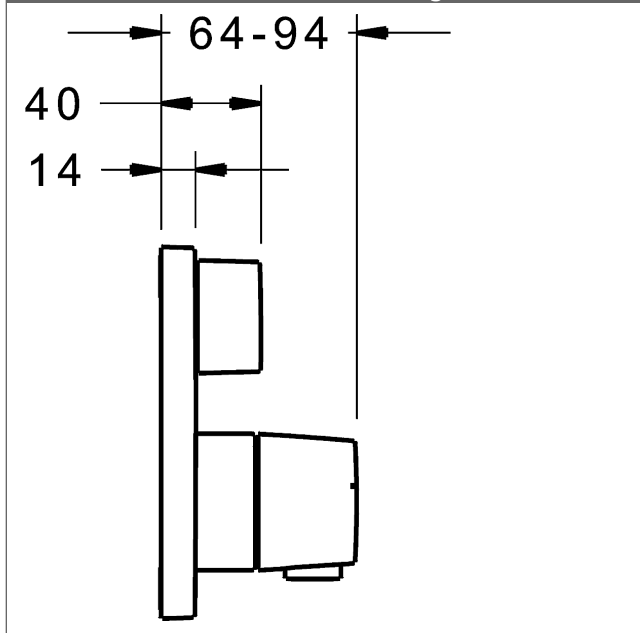

P-IX (Prüfzeichen beantragt)
Durchflussmenge: 22/22 l/min (Auslauf/Brause),
gemessen bei 3 bar Fließdruck

- Oberflächen in Trinkwasserkontakt sind frei von Nickelbeschichtung
- Funktionseinheit bestehend aus:
- Befestigung der Funktionseinheit mit 4 Schrauben
- Rückflussverhinderer
- Schalldämpfer
- Sicherheitssperre gegen Verbrühen bei 38 °C
- Dekorset bestehend aus:
- Temperaturwählgriff mit Sicherheitssperre bei 38 °C
- Hülse und Wandrosette
- Rosette quadratisch, 150x150mm
- Rosette, verdrehsicher
- BLUECLICK Rosettenträger zur einfachen Montage
- BLUESWITCH manuelle, keramische Umstellung Wanne/Brause
- (-) für druckunabhängige Funktion
- BLUETUNE Ausrichtung der Rosette nach Einbau von $\pm 3,5^\circ$ möglich
- DVGW in Vorbereitung

HANSA 3.4 Thermostat-Regelteil ohne Absperrung

Produktnummer: 59914114
Anzahl in Stückliste: 1
(-) Schmutzfangsiebe
(-) Wachs-Dehnstoffelement
(-) nicht steigende Spindel

Variante	Art.-Nr.	
verchromt	81149562	

passend zu Einbaukörper 8000 / 8001

Produktbild

Produktzeichnung

Produktzeichnung

Zugehörige Produkte

Produktbild:	Beschreibung:	Artikelnummer:
	<p>HANSABLUEBOX Grundeinheit, Kompakt-Lösung, DN 15 (G1/2) Unterputz-Einbaukörper</p> <p>ohne Vorabspernung</p>	80000000
	<p>HANSABLUEBOX Grundeinheit, Kompakt-Lösung, DN 20 (G3/4) Unterputz-Einbaukörper</p> <p>mit Vorabspernung</p>	80010000