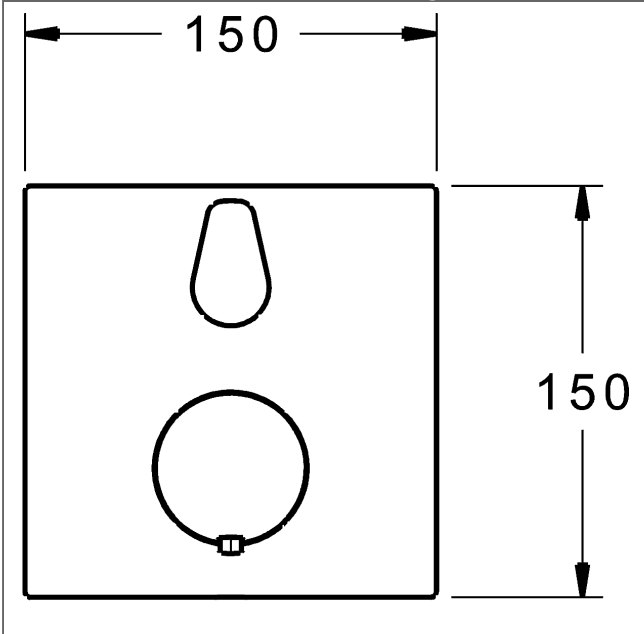

P-IX (Prüfzeichen beantragt)
Durchflussmenge: 22/22 l/min (Auslauf/Brause),
gemessen bei 3 bar Fließdruck

- Oberflächen in Trinkwasserkontakt sind frei von Nickelbeschichtung
- Funktionseinheit bestehend aus:
- Befestigung der Funktionseinheit mit 4 Schrauben
- Rückflussverhinderer
- Schalldämpfer
- Sicherheitssperre gegen Verbrühen bei 38 °C
- Dekorset bestehend aus:
- Temperaturwählgriff mit Sicherheitssperre bei 38 °C
- Hülse und Wandrosette
- Rosette quadratisch, 150x150mm
- Rosette, verdrehsicher
- BLUECLICK Rosettenträger zur einfachen Montage
- BLUESWITCH manuelle, keramische Umstellung Wanne/Brause
- (-) für druckunabhängige Funktion
- BLUETUNE Ausrichtung der Rosette nach Einbau von $\pm 3,5^\circ$ möglich
- DVGW in Vorbereitung

HANSA 3.4 Thermostat-Regelteil ohne Absperrung

Produktnummer: 59914114
Anzahl in Stückliste: 1
(-) Schmutzfangsiebe
(-) Wachs-Dehnstoffelement
(-) nicht steigende Spindel

Variante	Art.-Nr.	
verchromt	81149562	

passend zu Einbaukörper 8000 / 8001

Produktbild

Produktzeichnung

Produktzeichnung

Zugehörige Produkte

Produktbild:	Beschreibung:	Artikelnummer:
	<p>HANSABLUEBOX Grundeinheit, Kompakt-Lösung, DN 15 (G1/2) Unterputz-Einbaukörper</p> <p>ohne Vorabspernung</p>	80000000
	<p>HANSABLUEBOX Grundeinheit, Kompakt-Lösung, DN 20 (G3/4) Unterputz-Einbaukörper</p> <p>mit Vorabspernung</p>	80010000