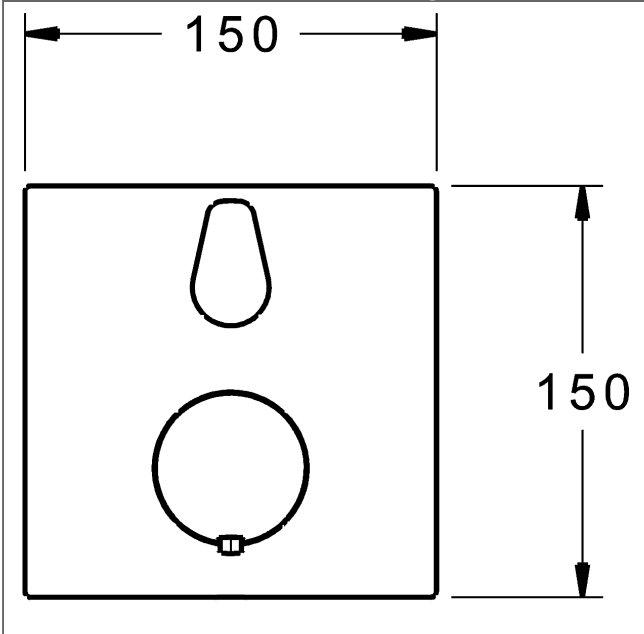

P-IX (Prüfzeichen beantragt)
Durchflussmenge: 22/22 l/min (Auslauf/Brause),
gemessen bei 3 bar Fließdruck

- Oberflächen in Trinkwasserkontakt sind frei von Nickelbeschichtung
- Funktionseinheit bestehend aus:
- Befestigung der Funktionseinheit mit 4 Schrauben
- Rückflussverhinderer
- Schalldämpfer
- Sicherheitssperre gegen Verbrühen bei 38 °C
- Dekorset bestehend aus:
- Temperaturwählgriff mit Sicherheitssperre bei 38 °C
- Hülse und Wandrosette
- Rosette quadratisch, 150x150mm
- Rosette, verdrehsicher
- BLUECLICK Rosettenträger zur einfachen Montage
- BLUESWITCH manuelle, keramische Umstellung Wanne/Brause
- (-) für druckunabhängige Funktion
- BLUETUNE Ausrichtung der Rosette nach Einbau von $\pm 3,5^\circ$ möglich
- DVGW in Vorbereitung

HANSA 3.4 Thermostat-Regelteil ohne Absperrung

Produktnummer: 59914114
Anzahl in Stückliste: 1
(-) Schmutzfangsiebe
(-) Wachs-Dehnstoffelement
(-) nicht steigende Spindel

Variante	Art.-Nr.	
verchromt	81149562	

passend zu Einbaukörper 8000 / 8001

Produktbild

Produktzeichnung

Produktzeichnung

Zugehörige Produkte

Produktbild:	Beschreibung:	Artikelnummer:
	<p>HANSABLUEBOX Grundeinheit, Kompakt-Lösung, DN 15 (G1/2) Unterputz-Einbaukörper</p> <p>ohne Vorabspernung</p>	<p>80000000</p>
	<p>HANSABLUEBOX Grundeinheit, Kompakt-Lösung, DN 20 (G3/4) Unterputz-Einbaukörper</p> <p>mit Vorabspernung</p>	<p>80010000</p>