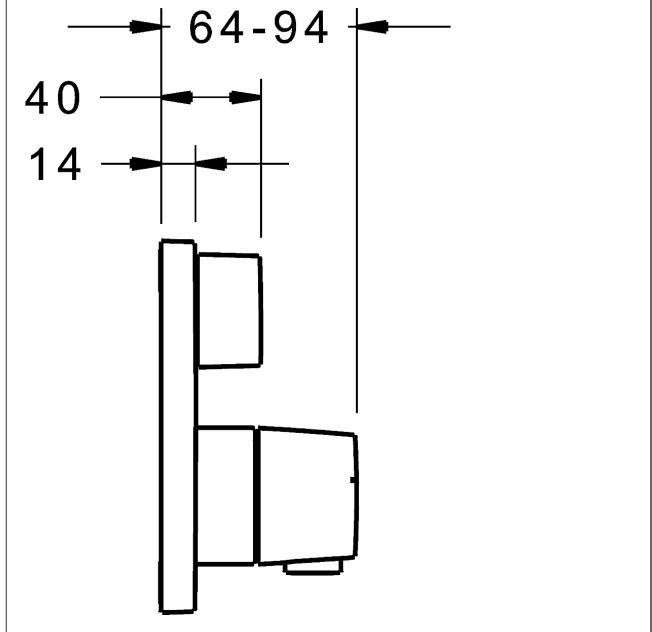

P-IX (Prüfzeichen beantragt)
Durchflussmenge: 22/22 l/min (Auslauf/Brause),
gemessen bei 3 bar Fließdruck

- Oberflächen in Trinkwasserkontakt sind frei von Nickelbeschichtung
- Funktionseinheit bestehend aus:
- Befestigung der Funktionseinheit mit 4 Schrauben
- Rückflussverhinderer
- Schalldämpfer
- Sicherheitssperre gegen Verbrühen bei 38 °C
- Dekorset bestehend aus:
- Temperaturwählgriff mit Sicherheitssperre bei 38 °C
- Hülse und Wandrosette
- Rosette quadratisch, 150x150mm
- Rosette, verdrehsicher
- BLUECLICK Rosettenträger zur einfachen Montage
- BLUESWITCH manuelle, keramische Umstellung Wanne/Brause
- (-) für druckunabhängige Funktion
- BLUETUNE Ausrichtung der Rosette nach Einbau von $\pm 3,5^\circ$ möglich
- DVGW in Vorbereitung

HANSA 3.4 Thermostat-Regelteil ohne Absperrung

Produktnummer: 59914114
Anzahl in Stückliste: 1
(-) Schmutzfangsiebe
(-) Wachs-Dehnstoffelement
(-) nicht steigende Spindel

Variante	Art.-Nr.	
verchromt	81149562	

passend zu Einbaukörper 8000 / 8001

Produktbild

Produktzeichnung

Produktzeichnung

Zugehörige Produkte

Produktbild:	Beschreibung:	Artikelnummer:
	<p>HANSABLUEBOX Grundeinheit, Kompakt-Lösung, DN 15 (G1/2) Unterputz-Einbaukörper</p> <p>ohne Vorabspernung</p>	<p>80000000</p>
	<p>HANSABLUEBOX Grundeinheit, Kompakt-Lösung, DN 20 (G3/4) Unterputz-Einbaukörper</p> <p>mit Vorabspernung</p>	<p>80010000</p>