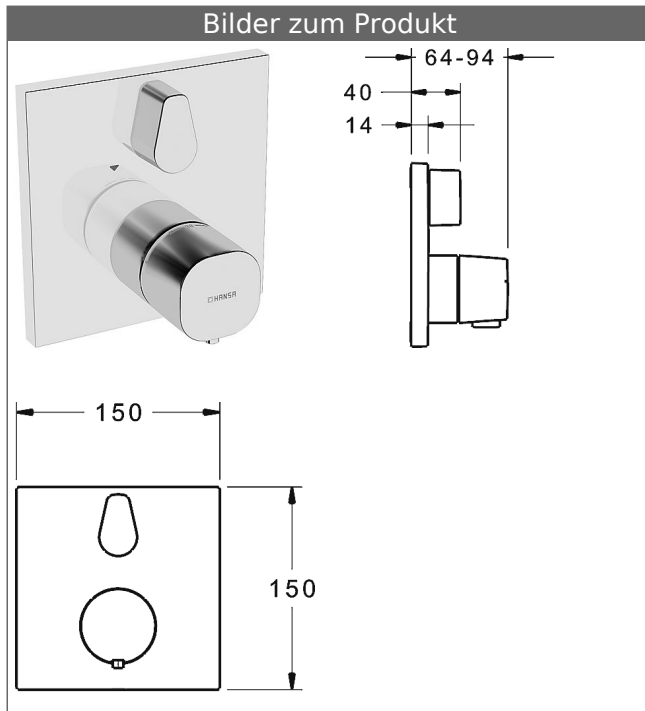

**HANSABLUEBOX Funktionseinheit mit Dekorset
HANSA|LIVING Wannen-Thermostat-Batterie, DN 15 (G1/2)
mit integrierter keramischer Mengenregulierung
schraubenlose Rosette
Funktionseinheit mit BLUESWITCH Umstellung und Absperrung**

Beschreibung

HANSABLUEBOX Funktionseinheit mit Dekorset
HANSA|LIVING Wannen-Thermostat-Batterie, DN 15 (G1/2)
mit integrierter keramischer Mengenregulierung
schraubenlose Rosette
Funktionseinheit mit BLUESWITCH Umstellung und Absperrung

P-IX (Prüfzeichen beantragt)
Durchflussmenge: 22/22 l/min (Auslauf/Brause),
gemessen bei 3 bar Fließdruck

- Oberflächen in Trinkwasserkontakt sind frei von Nickelbeschichtung
- Funktionseinheit bestehend aus:
- Befestigung der Funktionseinheit mit 4 Schrauben
- Rückflussverhinderer
- Schalldämpfer
- Sicherheitssperre gegen Verbrühen bei 38 °C
- Dekorset bestehend aus:
- Temperaturwählgriff mit Sicherheitssperre bei 38 °C
- Hülse und Wandrosette
- Rosette quadratisch, 150x150mm
- Rosette, verdrehsicher
- BLUECLICK Rosettenträger zur einfachen Montage
- BLUESWITCH manuelle, keramische Umstellung Wanne/Brause
- (-) für druckunabhängige Funktion
- BLUETUNE Ausrichtung der Rosette nach Einbau von $\pm 3,5^\circ$ möglich
- DVGW in Vorbereitung

HANSA 3.4 Thermostat-Regelteil ohne Absperrung

Produktnummer: 59914114
Anzahl in Stückliste: 1
(-) Schmutzfangsiebe
(-) Wachs-Dehnstoffelement
(-) nicht steigende Spindel

Variante	Art.-Nr.	
verchromt	81149562	