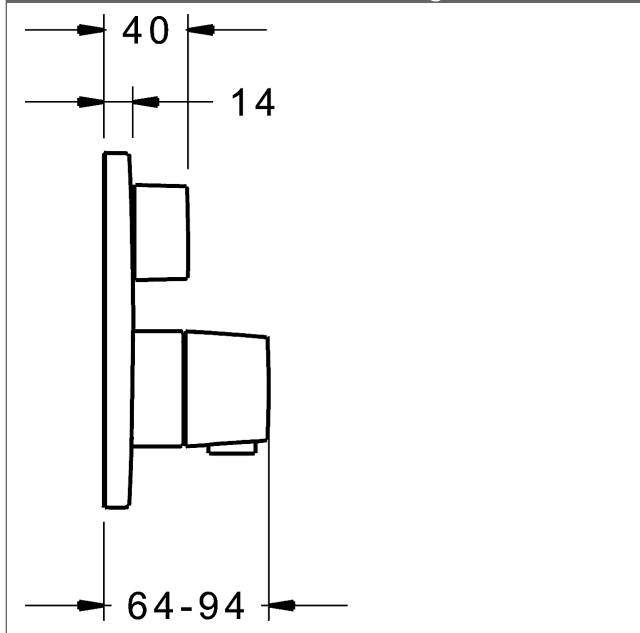

P-IX (Prüfzeichen beantragt)  
Durchflussmenge: 22/22 l/min (Auslauf/Brause),  
gemessen bei 3 bar Fließdruck

- Oberflächen in Trinkwasserkontakt sind frei von Nickelbeschichtung
- Funktionseinheit bestehend aus:
- Befestigung der Funktionseinheit mit 4 Schrauben
- Rückflussverhinderer
- Schalldämpfer
- Sicherheitssperre gegen Verbrühen bei 38 °C
- Dekorset bestehend aus:
- Temperaturwählgriff mit Sicherheitssperre bei 38 °C
- Hülse und Wandrosette
- Rosette rund, Ø 170 mm
- Rosette, verdrehsicher
- BLUECLICK Rosettenträger zur einfachen Montage
- BLUESWITCH manuelle, keramische Umstellung Wanne/Brause
- (-) für druckunabhängige Funktion
- BLUETUNE Ausrichtung der Rosette nach Einbau von ± 3,5° möglich
- DVGW in Vorbereitung

**HANSA 3.4 Thermostat-Regelteil ohne Absperrung**

Produktnummer: 59914114  
Anzahl in Stückliste: 1  
(-) Schmutzfangsiebe  
(-) Wachs-Dehnstoffelement  
(-) nicht steigende Spindel

Variante	Art.-Nr.	
verchromt	81149552	

passend zu Einbaukörper 8000 / 8001

Produktbild

Produktzeichnung

Produktzeichnung