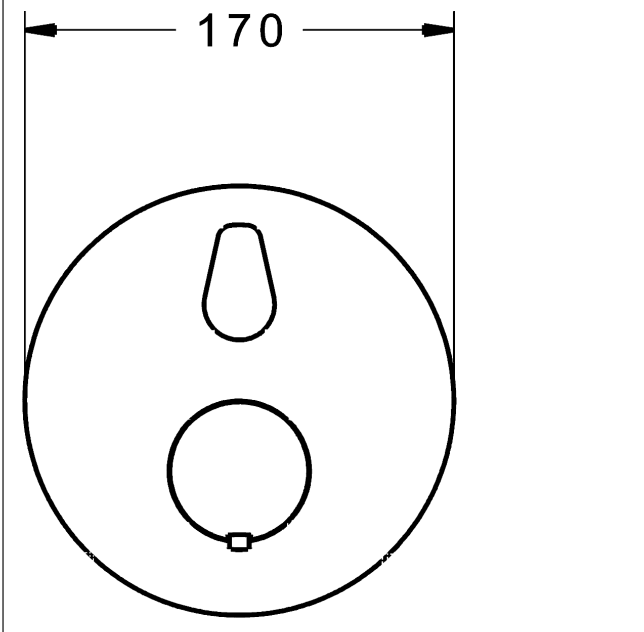

P-IX (Prüfzeichen beantragt)
Durchflussmenge: 22/22 l/min (Auslauf/Brause),
gemessen bei 3 bar Fließdruck

- Oberflächen in Trinkwasserkontakt sind frei von Nickelbeschichtung
- Funktionseinheit bestehend aus:
- Befestigung der Funktionseinheit mit 4 Schrauben
- Rückflussverhinderer
- Schalldämpfer
- Sicherheitssperre gegen Verbrühen bei 38 °C
- Dekorset bestehend aus:
- Temperaturwählgriff mit Sicherheitssperre bei 38 °C
- Hülse und Wandrosette
- Rosette rund, Ø 170 mm
- Rosette, verdrehsicher
- BLUECLICK Rosettenträger zur einfachen Montage
- BLUESWITCH manuelle, keramische Umstellung Wanne/Brause
- (-) für druckunabhängige Funktion
- BLUETUNE Ausrichtung der Rosette nach Einbau von ± 3,5° möglich
- DVGW in Vorbereitung

HANSA 3.4 Thermostat-Regelteil ohne Absperrung

Produktnummer: 59914114
Anzahl in Stückliste: 1
(-) Schmutzfangsiebe
(-) Wachs-Dehnstoffelement
(-) nicht steigende Spindel

Variante	Art.-Nr.	
verchromt	81149552	

passend zu Einbaukörper 8000 / 8001

Produktbild

Produktzeichnung

Produktzeichnung

Zugehörige Produkte

Produktbild:	Beschreibung:	Artikelnummer:
	<p>HANSABLUEBOX Grundeinheit, Kompakt-Lösung, DN 15 (G1/2) Unterputz-Einbaukörper</p> <p>ohne Vorabspernung</p>	80000000
	<p>HANSABLUEBOX Grundeinheit, Kompakt-Lösung, DN 20 (G3/4) Unterputz-Einbaukörper</p> <p>mit Vorabspernung</p>	80010000