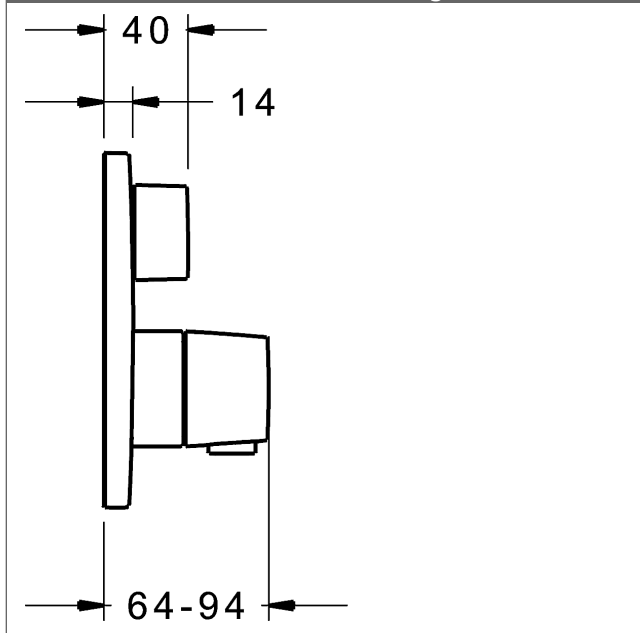

P-IX (Prüfzeichen beantragt)
 Durchflussmenge: 22/22 l/min (Auslauf/Brause),
 gemessen bei 3 bar Fließdruck

- Oberflächen in Trinkwasserkontakt sind frei von Nickelbeschichtung
- Funktionseinheit bestehend aus:
- Befestigung der Funktionseinheit mit 4 Schrauben
- Rückflussverhinderer
- Schalldämpfer
- Sicherheitssperre gegen Verbrühen bei 38 °C
- Dekorset bestehend aus:
- Temperaturwählgriff mit Sicherheitssperre bei 38 °C
- Hülse und Wandrosette
- Rosette rund, Ø 170 mm
- Rosette, verdrehsicher
- BLUECLICK Rosettenträger zur einfachen Montage
- BLUESWITCH manuelle, keramische Umstellung Wanne/Brause
- (-) für druckunabhängige Funktion
- BLUETUNE Ausrichtung der Rosette nach Einbau von ± 3,5° möglich
- DVGW in Vorbereitung

HANSA 3.4 Thermostat-Regelteil ohne Absperrung

Produktnummer: 59914114
 Anzahl in Stückliste: 1
 (-) Schmutzfangsiebe
 (-) Wachs-Dehnstoffelement
 (-) nicht steigende Spindel

Variante	Art.-Nr.	
verchromt	81149552	

passend zu Einbaukörper 8000 / 8001

Produktbild

Produktzeichnung

Produktzeichnung

Zugehörige Produkte

Produktbild:	Beschreibung:	Artikelnummer:
	<p>HANSABLUEBOX Grundeinheit, Kompakt-Lösung, DN 15 (G1/2) Unterputz-Einbaukörper</p> <p>ohne Vorabspernung</p>	<p>80000000</p>
	<p>HANSABLUEBOX Grundeinheit, Kompakt-Lösung, DN 20 (G3/4) Unterputz-Einbaukörper</p> <p>mit Vorabspernung</p>	<p>80010000</p>