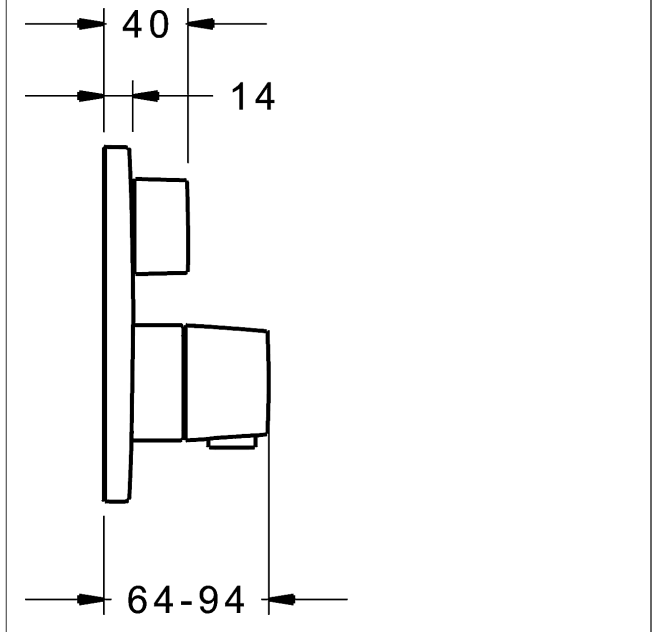

P-IX (Prüfzeichen beantragt)
Durchflussmenge: 22/22 l/min (Auslauf/Brause),
gemessen bei 3 bar Fließdruck

- Oberflächen in Trinkwasserkontakt sind frei von Nickelbeschichtung
- Funktionseinheit bestehend aus:
- Befestigung der Funktionseinheit mit 4 Schrauben
- Rückflussverhinderer
- Schalldämpfer
- Sicherheitssperre gegen Verbrühen bei 38 °C
- Dekorset bestehend aus:
- Temperaturwählgriff mit Sicherheitssperre bei 38 °C
- Hülse und Wandrosette
- Rosette rund, Ø 170 mm
- Rosette, verdrehsicher
- BLUECLICK Rosettenträger zur einfachen Montage
- BLUESWITCH manuelle, keramische Umstellung Wanne/Brause
- (-) für druckunabhängige Funktion
- BLUETUNE Ausrichtung der Rosette nach Einbau von ± 3,5° möglich
- DVGW in Vorbereitung

HANSA 3.4 Thermostat-Regelteil ohne Absperrung

Produktnummer: 59914114
Anzahl in Stückliste: 1
(-) Schmutzfangsiebe
(-) Wachs-Dehnstoffelement
(-) nicht steigende Spindel

Variante	Art.-Nr.	
verchromt	81149552	

passend zu Einbaukörper 8000 / 8001

Produktbild

Produktzeichnung

Produktzeichnung

Zugehörige Produkte

Produktbild:	Beschreibung:	Artikelnummer:
	<p>HANSABLUEBOX Grundeinheit, Kompakt-Lösung, DN 15 (G1/2) Unterputz-Einbaukörper</p> <p>ohne Vorabspernung</p>	80000000
	<p>HANSABLUEBOX Grundeinheit, Kompakt-Lösung, DN 20 (G3/4) Unterputz-Einbaukörper</p> <p>mit Vorabspernung</p>	80010000