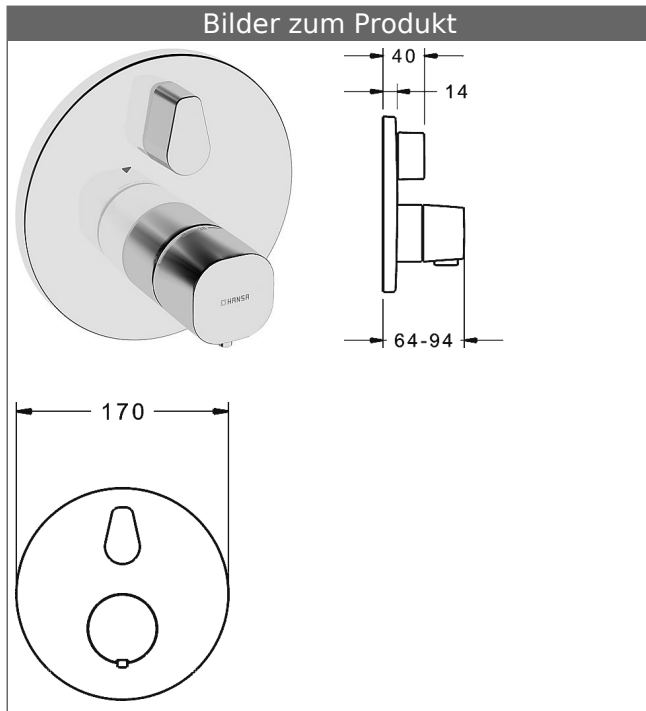

**HANSABLUEBOX Funktionseinheit mit Dekorset
HANSA|LIVING Wannen-Thermostat-Batterie, DN 15 (G1/2)
mit integrierter keramischer Mengenregulierung
schraubenlose Rosette
Funktionseinheit mit BLUESWITCH Umstellung und Absperrung**

Beschreibung

HANSABLUEBOX Funktionseinheit mit Dekorset
HANSA|LIVING Wannen-Thermostat-Batterie, DN 15
(G1/2)
mit integrierter keramischer Mengenregulierung
schraubenlose Rosette
Funktionseinheit mit BLUESWITCH Umstellung und
Absperrung

P-IX (Prüfzeichen beantragt)
Durchflussmenge: 22/22 l/min (Auslauf/Brause),
gemessen bei 3 bar Fließdruck

- Oberflächen in Trinkwasserkontakt sind frei von Nickelbeschichtung
- Funktionseinheit bestehend aus:
- Befestigung der Funktionseinheit mit 4 Schrauben
- Rückflussverhinderer
- Schalldämpfer
- Sicherheitssperre gegen Verbrühen bei 38 °C
- Dekorset bestehend aus:
- Temperaturwählgriff mit Sicherheitssperre bei 38 °C
- Hülse und Wandrosette
- Rosette rund, Ø 170 mm
- Rosette, verdrehsicher
- BLUECLICK Rosettenträger zur einfachen Montage
- BLUESWITCH manuelle, keramische Umstellung Wanne/Brause
- (-) für druckunabhängige Funktion
- BLUETUNE Ausrichtung der Rosette nach Einbau von ± 3,5° möglich
- DVGW in Vorbereitung

HANSA 3.4 Thermostat-Regelteil ohne Absperrung

Produktnummer: 59914114
Anzahl in Stückliste: 1
(-) Schmutzfangsiebe
(-) Wachs-Dehnstoffelement
(-) nicht steigende Spindel

Variante	Art.-Nr.	
verchromt	81149552	