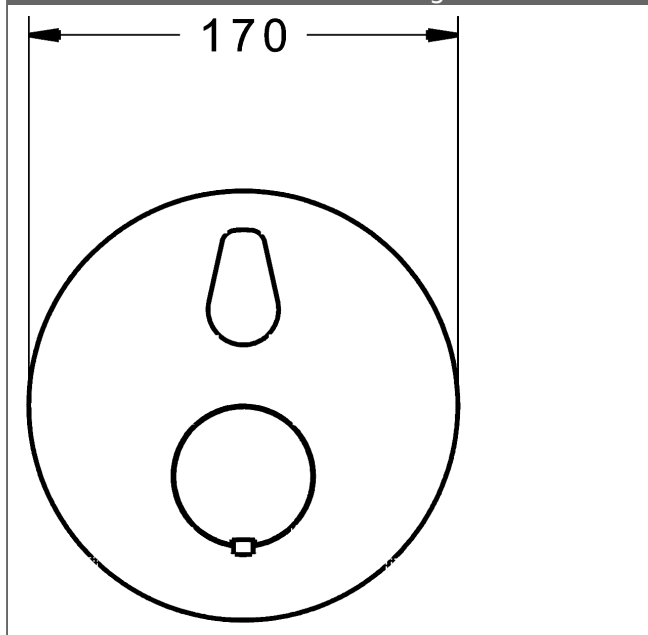

P-IX (Prüfzeichen beantragt)  
Durchflussmenge: 22/22 l/min (Auslauf/Brause),  
gemessen bei 3 bar Fließdruck

- Oberflächen in Trinkwasserkontakt sind frei von Nickelbeschichtung
- Funktionseinheit bestehend aus:
- Befestigung der Funktionseinheit mit 4 Schrauben
- Rückflussverhinderer
- Schalldämpfer
- Sicherheitssperre gegen Verbrühen bei 38 °C
- Dekorset bestehend aus:
- Temperaturwählgriff mit Sicherheitssperre bei 38 °C
- Hülse und Wandrosette
- Rosette rund, Ø 170 mm
- Rosette, verdrehsicher
- BLUECLICK Rosettenträger zur einfachen Montage
- BLUESWITCH manuelle, keramische Umstellung Wanne/Brause
- (-) für druckunabhängige Funktion
- BLUETUNE Ausrichtung der Rosette nach Einbau von ± 3,5° möglich
- DVGW in Vorbereitung

**HANSA 3.4 Thermostat-Regelteil ohne Absperrung**

Produktnummer: 59914114  
Anzahl in Stückliste: 1  
(-) Schmutzfangsiebe  
(-) Wachs-Dehnstoffelement  
(-) nicht steigende Spindel

Variante	Art.-Nr.	
verchromt	81149552	

passend zu Einbaukörper 8000 / 8001

Produktbild

Produktzeichnung

Produktzeichnung