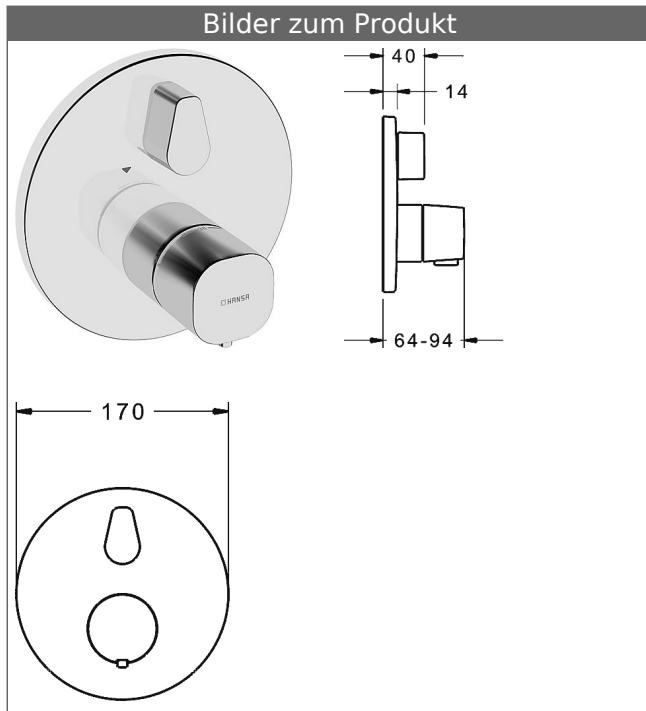

HANSABLUEBOX Funktionseinheit mit Dekorset
HANSA|LIVING Wannen-Thermostat-Batterie, DN 15 (G1/2)
mit integrierter keramischer Mengenregulierung
 schraubenlose Rosette
 Funktionseinheit mit BLUESWITCH Umstellung und Absperrung

Beschreibung

HANSABLUEBOX Funktionseinheit mit Dekorset
 HANSA|LIVING Wannen-Thermostat-Batterie, DN 15
 (G1/2)
 mit integrierter keramischer Mengenregulierung
 schraubenlose Rosette
 Funktionseinheit mit BLUESWITCH Umstellung und
 Absperrung

P-IX (Prüfzeichen beantragt)
 Durchflussmenge: 22/22 l/min (Auslauf/Brause),
 gemessen bei 3 bar Fließdruck

- Oberflächen in Trinkwasserkontakt sind frei von Nickelbeschichtung
- Funktionseinheit bestehend aus:
- Befestigung der Funktionseinheit mit 4 Schrauben
- Rückflussverhinderer
- Schalldämpfer
- Sicherheitssperre gegen Verbrühen bei 38 °C
- Dekorset bestehend aus:
- Temperaturwählgriff mit Sicherheitssperre bei 38 °C
- Hülse und Wandrosette
- Rosette rund, Ø 170 mm
- Rosette, verdrehsicher
- BLUECLICK Rosettenträger zur einfachen Montage
- BLUESWITCH manuelle, keramische Umstellung Wanne/Brause
- (-) für druckunabhängige Funktion
- BLUETUNE Ausrichtung der Rosette nach Einbau von ± 3,5° möglich
- DVGW in Vorbereitung

HANSA 3.4 Thermostat-Regelteil ohne Absperrung

Produktnummer: 59914114
 Anzahl in Stückliste: 1
 (-) Schmutzfangsiebe
 (-) Wachs-Dehnstoffelement
 (-) nicht steigende Spindel

Variante	Art.-Nr.	
verchromt	81149552	