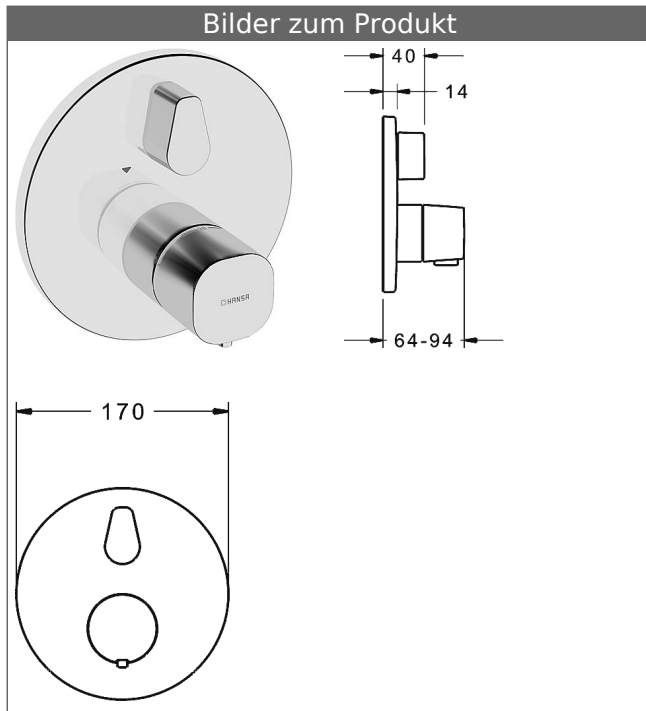

**HANSABLUEBOX Funktionseinheit mit Dekorset  
HANSA|LIVING Wannen-Thermostat-Batterie, DN 15 (G1/2)  
mit integrierter keramischer Mengenregulierung  
schraubenlose Rosette  
Funktionseinheit mit BLUESWITCH Umstellung und Absperrung**

Beschreibung

HANSABLUEBOX Funktionseinheit mit Dekorset  
HANSA|LIVING Wannen-Thermostat-Batterie, DN 15 (G1/2)  
mit integrierter keramischer Mengenregulierung  
schraubenlose Rosette  
Funktionseinheit mit BLUESWITCH Umstellung und Absperrung

P-IX (Prüfzeichen beantragt)  
Durchflussmenge: 22/22 l/min (Auslauf/Brause),  
gemessen bei 3 bar Fließdruck

- Oberflächen in Trinkwasserkontakt sind frei von Nickelbeschichtung
- Funktionseinheit bestehend aus:
- Befestigung der Funktionseinheit mit 4 Schrauben
- Rückflussverhinderer
- Schalldämpfer
- Sicherheitssperre gegen Verbrühen bei 38 °C
- Dekorset bestehend aus:
- Temperaturwählgriff mit Sicherheitssperre bei 38 °C
- Hülse und Wandrosette
- Rosette rund, Ø 170 mm
- Rosette, verdrehsicher
- BLUECLICK Rosettenträger zur einfachen Montage
- BLUESWITCH manuelle, keramische Umstellung Wanne/Brause
- (-) für druckunabhängige Funktion
- BLUETUNE Ausrichtung der Rosette nach Einbau von ± 3,5° möglich
- DVGW in Vorbereitung

**HANSA 3.4 Thermostat-Regelteil ohne Absperrung**

Produktnummer: 59914114  
Anzahl in Stückliste: 1  
(-) Schmutzfangsiebe  
(-) Wachs-Dehnstoffelement  
(-) nicht steigende Spindel

Variante	Art.-Nr.	
verchromt	81149552	