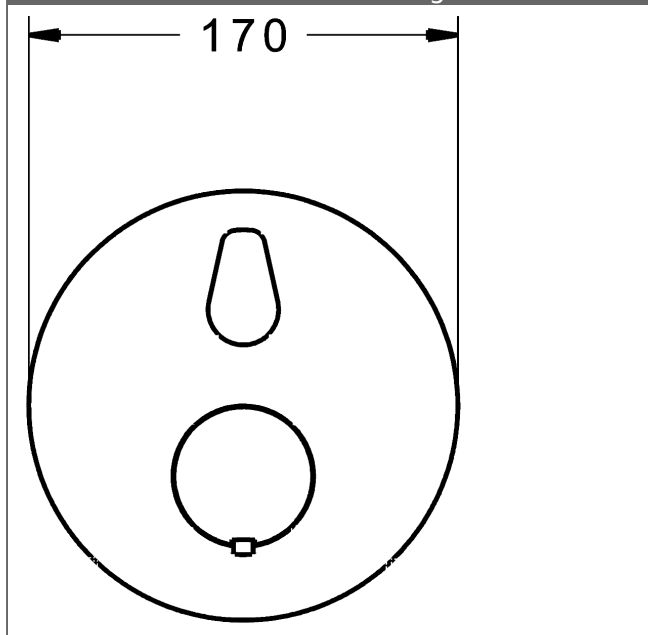

P-IX (Prüfzeichen beantragt)
 Durchflussmenge: 22/22 l/min (Auslauf/Brause),
 gemessen bei 3 bar Fließdruck

- Oberflächen in Trinkwasserkontakt sind frei von Nickelbeschichtung
- Funktionseinheit bestehend aus:
- Befestigung der Funktionseinheit mit 4 Schrauben
- Rückflussverhinderer
- Schalldämpfer
- Sicherheitssperre gegen Verbrühen bei 38 °C
- Dekorset bestehend aus:
- Temperaturwählgriff mit Sicherheitssperre bei 38 °C
- Hülse und Wandrosette
- Rosette rund, Ø 170 mm
- Rosette, verdrehsicher
- BLUECLICK Rosettenträger zur einfachen Montage
- BLUESWITCH manuelle, keramische Umstellung Wanne/Brause
- (-) für druckunabhängige Funktion
- BLUETUNE Ausrichtung der Rosette nach Einbau von ± 3,5° möglich
- DVGW in Vorbereitung

HANSA 3.4 Thermostat-Regelteil ohne Absperrung

Produktnummer: 59914114
 Anzahl in Stückliste: 1
 (-) Schmutzfangsiebe
 (-) Wachs-Dehnstoffelement
 (-) nicht steigende Spindel

Variante	Art.-Nr.	
verchromt	81149552	

passend zu Einbaukörper 8000 / 8001

Produktbild

Produktzeichnung

Produktzeichnung

Zugehörige Produkte

Produktbild:	Beschreibung:	Artikelnummer:
	<p>HANSABLUEBOX Grundeinheit, Kompakt-Lösung, DN 15 (G1/2) Unterputz-Einbaukörper</p> <p>ohne Vorabspernung</p>	<p>80000000</p>
	<p>HANSABLUEBOX Grundeinheit, Kompakt-Lösung, DN 20 (G3/4) Unterputz-Einbaukörper</p> <p>mit Vorabspernung</p>	<p>80010000</p>