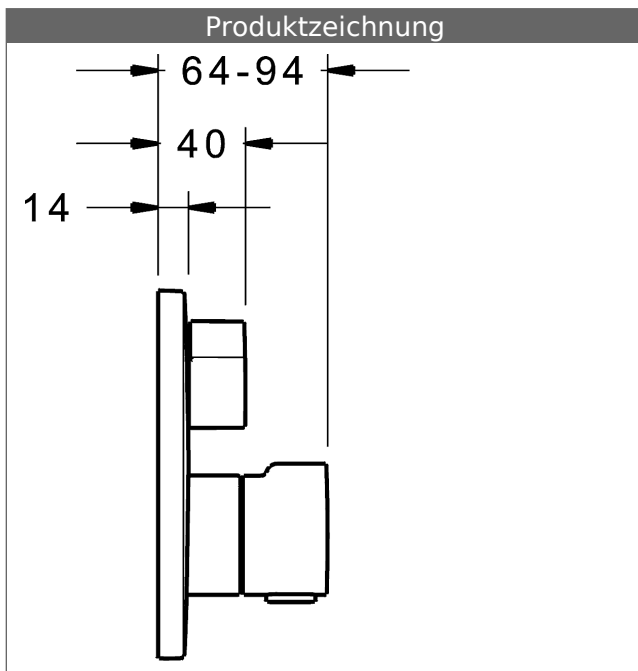

P-IX (Prüfzeichen beantragt)  
Durchflussmenge: 22/22 l/min (Auslauf/Brause),  
gemessen bei 3 bar Fließdruck

- Oberflächen in Trinkwasserkontakt sind frei von Nickelbeschichtung
- Bestehend aus:
- Befestigung der Funktionseinheit mit 4 Schrauben
- Sicherungseinrichtung Typ HD nach DIN EN 15096 (h > 250 mm)
- (-) Absicherung Wanneneinlauf unterhalb des Wannenrandes im häuslichen Bereich
- Schalldämpfer
- Sicherheitssperre gegen Verbrühen bei 38 °C
- Dekorset bestehend aus:
- Hebel für Mengenregulierung
- Temperaturwählgriff mit Sicherheitssperre bei 38 °C
- Hülse und Wandrosette
- Rosette rund, Ø 170 mm
- BLUECLICK Rosettenträger zur einfachen Montage
- BLUESWITCH manuelle, keramische Umstellung Wanne/Brause
- (-) für druckunabhängige Funktion
- BLUETUNE Ausrichtung der Rosette nach Einbau von ± 3,5° möglich
- DVGW in Vorbereitung

**HANSA 3.4 Thermostat-Regelteil ohne Absperrung**

Produktnummer: 59914114

Anzahl in Stückliste: 1

(-) Schmutzfangsiebe

(-) Wachs-Dehnstoffelement

(-) nicht steigende Spindel

Variante	Art.-Nr.	
verchromt	88623045	

passend zu Einbaukörper 8000 / 8001

Produktbild

Produktzeichnung

Produktzeichnung