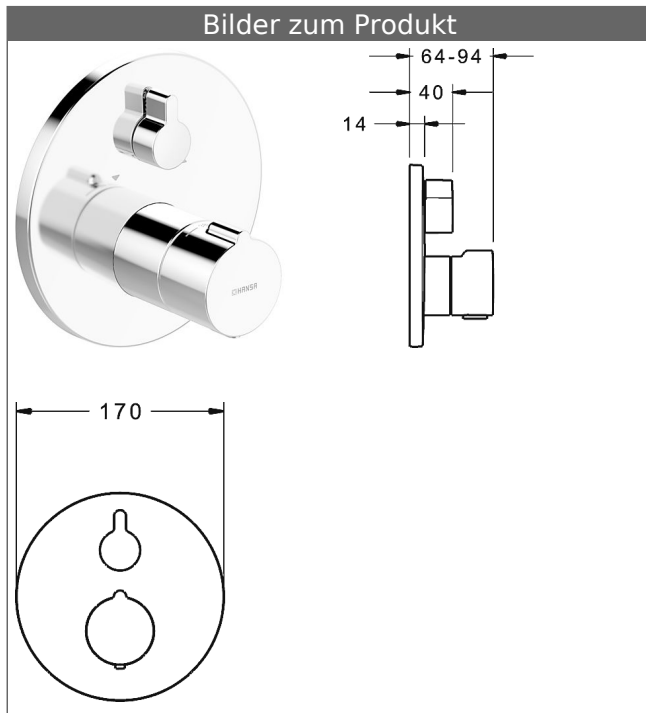

**HANSABLUEBOX Funktionseinheit mit Dekorset  
zu HANSAHOME-Thermostat-Wannen-Batterie  
mit integrierter keramischer Mengenregulierung**  
mit Sicherungseinrichtung  
schraubenlose Rosette  
Funktionseinheit mit BLUESWITCH Umstellung und Absperrung

Beschreibung

HANSABLUEBOX Funktionseinheit mit Dekorset zu HANSAHOME-Thermostat-Wannen-Batterie mit integrierter keramischer Mengenregulierung mit Sicherungseinrichtung schraubenlose Rosette Funktionseinheit mit BLUESWITCH Umstellung und Absperrung

P-IX (Prüfzeichen beantragt)  
Durchflussmenge: 22/22 l/min (Auslauf/Brause),  
gemessen bei 3 bar Fließdruck

- Oberflächen in Trinkwasserkontakt sind frei von Nickelbeschichtung
- Bestehend aus:
- Befestigung der Funktionseinheit mit 4 Schrauben
- Sicherungseinrichtung Typ HD nach DIN EN 15096 (h > 250 mm)
- (-) Absicherung Wanneneinlauf unterhalb des Wannenrandes im häuslichen Bereich
- Schalldämpfer
- Sicherheitssperre gegen Verbrühen bei 38 °C
- Dekorset bestehend aus:
- Hebel für Mengenregulierung
- Temperaturwählgriff mit Sicherheitssperre bei 38 °C
- Hülse und Wandrosette
- Rosette rund, Ø 170 mm
- BLUECLICK Rosettenträger zur einfachen Montage
- BLUESWITCH manuelle, keramische Umstellung Wanne/Brause
- (-) für druckunabhängige Funktion
- BLUETUNE Ausrichtung der Rosette nach Einbau von ± 3,5° möglich
- DVGW in Vorbereitung

**HANSA 3.4 Thermostat-Regelteil ohne Absperrung**

Produktnummer: 59914114

Anzahl in Stückliste: 1

(-) Schmutzfangsiebe

(-) Wachs-Dehnstoffelement

(-) nicht steigende Spindel

Variante	Art.-Nr.	
verchromt	88623045	