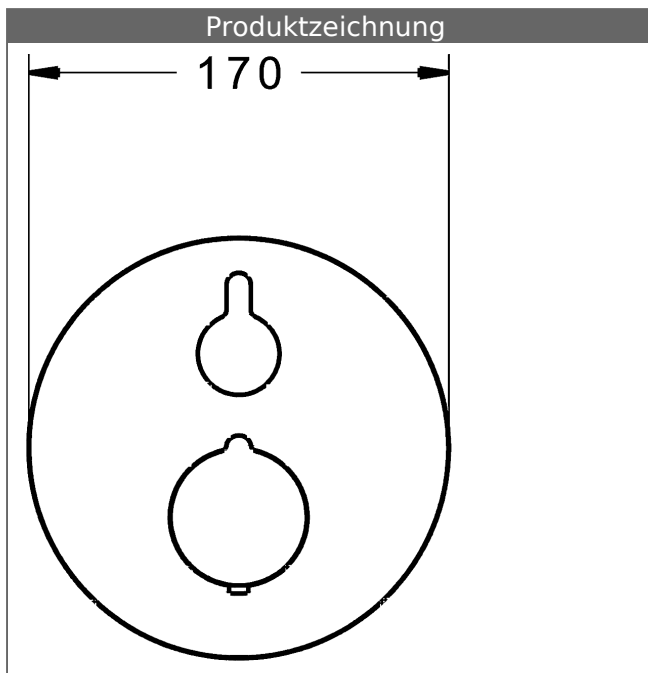

P-IX (Prüfzeichen beantragt)  
Durchflussmenge: 22/22 l/min (Auslauf/Brause),  
gemessen bei 3 bar Fließdruck

- Oberflächen in Trinkwasserkontakt sind frei von Nickelbeschichtung
- Bestehend aus:
- Befestigung der Funktionseinheit mit 4 Schrauben
- Sicherungseinrichtung Typ HD nach DIN EN 15096 (h > 250 mm)
- (-) Absicherung Wanneneinlauf unterhalb des Wannenrandes im häuslichen Bereich
- Schalldämpfer
- Sicherheitssperre gegen Verbrühen bei 38 °C
- Dekorset bestehend aus:
- Hebel für Mengenregulierung
- Temperaturwählgriff mit Sicherheitssperre bei 38 °C
- Hülse und Wandrosette
- Rosette rund, Ø 170 mm
- BLUECLICK Rosettenträger zur einfachen Montage
- BLUESWITCH manuelle, keramische Umstellung Wanne/Brause
- (-) für druckunabhängige Funktion
- BLUETUNE Ausrichtung der Rosette nach Einbau von ± 3,5° möglich
- DVGW in Vorbereitung

**HANSA 3.4 Thermostat-Regelteil ohne Absperrung**

Produktnummer: 59914114

Anzahl in Stückliste: 1

(-) Schmutzfangsiebe

(-) Wachs-Dehnstoffelement

(-) nicht steigende Spindel

Variante	Art.-Nr.	
verchromt	88623045	

passend zu Einbaukörper 8000 / 8001

Produktbild

Produktzeichnung

Produktzeichnung