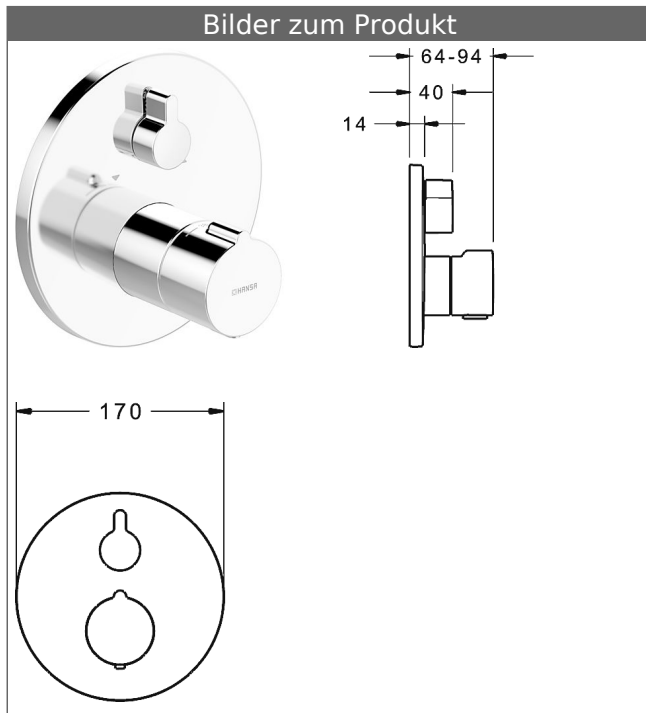

**HANSABLUEBOX Funktionseinheit mit Dekorset  
zu HANSAHOME-Thermostat-Wannen-Batterie  
mit integrierter keramischer Mengenregulierung**  
mit Sicherungseinrichtung  
schraubenlose Rosette  
Funktionseinheit mit BLUESWITCH Umstellung und Absperrung

### Beschreibung

HANSABLUEBOX Funktionseinheit mit Dekorset zu HANSAHOME-Thermostat-Wannen-Batterie mit integrierter keramischer Mengenregulierung mit Sicherungseinrichtung schraubenlose Rosette Funktionseinheit mit BLUESWITCH Umstellung und Absperrung

P-IX (Prüfzeichen beantragt)  
Durchflussmenge: 22/22 l/min (Auslauf/Brause),  
gemessen bei 3 bar Fließdruck

- Oberflächen in Trinkwasserkontakt sind frei von Nickelbeschichtung
- Bestehend aus:
- Befestigung der Funktionseinheit mit 4 Schrauben
- Sicherungseinrichtung Typ HD nach DIN EN 15096 (h > 250 mm)
- (-) Absicherung Wanneneinlauf unterhalb des Wannenrandes im häuslichen Bereich
- Schalldämpfer
- Sicherheitssperre gegen Verbrühen bei 38 °C
- Dekorset bestehend aus:
- Hebel für Mengenregulierung
- Temperaturwählgriff mit Sicherheitssperre bei 38 °C
- Hülse und Wandrosette
- Rosette rund, Ø 170 mm
- BLUECLICK Rosettenträger zur einfachen Montage
- BLUESWITCH manuelle, keramische Umstellung Wanne/Brause
- (-) für druckunabhängige Funktion
- BLUETUNE Ausrichtung der Rosette nach Einbau von ± 3,5° möglich
- DVGW in Vorbereitung

### HANSA 3.4 Thermostat-Regelteil ohne Absperrung

Produktnummer: 59914114

Anzahl in Stückliste: 1

(-) Schmutzfangsiebe

(-) Wachs-Dehnstoffelement

(-) nicht steigende Spindel

Variante	Art.-Nr.	
verchromt	88623045	