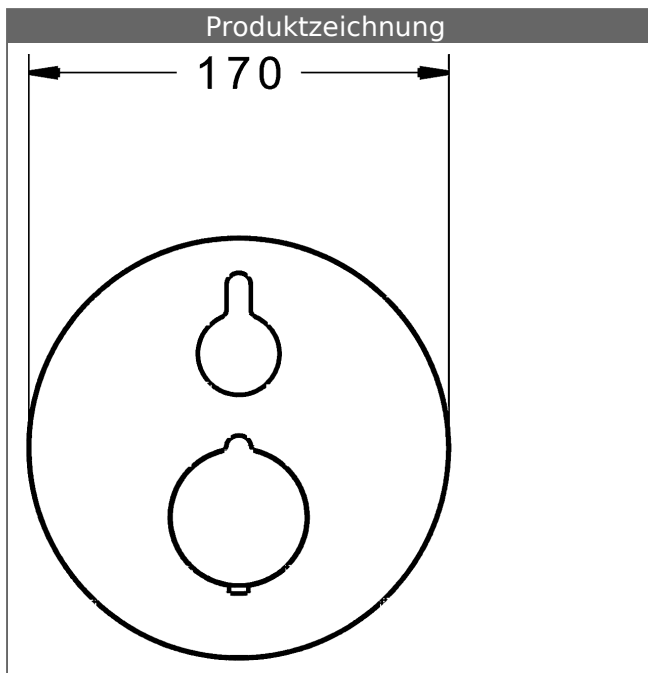

P-IX (Prüfzeichen beantragt)  
Durchflussmenge: 22/22 l/min (Auslauf/Brause),  
gemessen bei 3 bar Fließdruck

- Oberflächen in Trinkwasserkontakt sind frei von Nickelbeschichtung
- Bestehend aus:
- Befestigung der Funktionseinheit mit 4 Schrauben
- Sicherungseinrichtung Typ HD nach DIN EN 15096 (h > 250 mm)
- (-) Absicherung Wanneneinlauf unterhalb des Wannenrandes im häuslichen Bereich
- Schalldämpfer
- Sicherheitssperre gegen Verbrühen bei 38 °C
- Dekorset bestehend aus:
- Hebel für Mengenregulierung
- Temperaturwählgriff mit Sicherheitssperre bei 38 °C
- Hülse und Wandrosette
- Rosette rund, Ø 170 mm
- BLUECLICK Rosettenträger zur einfachen Montage
- BLUESWITCH manuelle, keramische Umstellung Wanne/Brause
- (-) für druckunabhängige Funktion
- BLUETUNE Ausrichtung der Rosette nach Einbau von ± 3,5° möglich
- DVGW in Vorbereitung

### HANSA 3.4 Thermostat-Regelteil ohne Absperrung

Produktnummer: 59914114

Anzahl in Stückliste: 1

(-) Schmutzfangsiebe

(-) Wachs-Dehnstoffelement

(-) nicht steigende Spindel

Variante	Art.-Nr.	
verchromt	88623045	

passend zu Einbaukörper 8000 / 8001

Produktbild

Produktzeichnung

Produktzeichnung