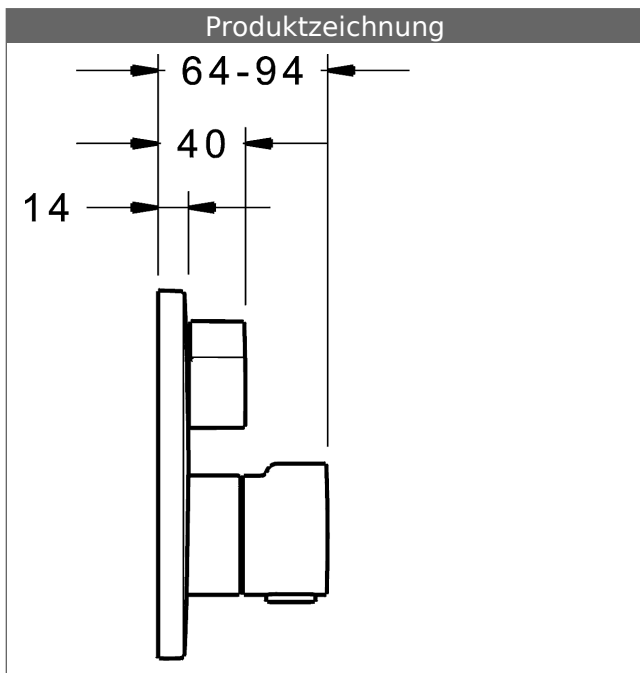

P-IX (Prüfzeichen beantragt)  
Durchflussmenge: 22/22 l/min (Auslauf/Brause),  
gemessen bei 3 bar Fließdruck

- Oberflächen in Trinkwasserkontakt sind frei von Nickelbeschichtung
- Bestehend aus:
- Befestigung der Funktionseinheit mit 4 Schrauben
- Sicherungseinrichtung Typ HD nach DIN EN 15096 (h > 250 mm)
- (-) Absicherung Wanneneinlauf unterhalb des Wannenrandes im häuslichen Bereich
- Schalldämpfer
- Sicherheitssperre gegen Verbrühen bei 38 °C
- Dekorset bestehend aus:
- Hebel für Mengenregulierung
- Temperaturwählgriff mit Sicherheitssperre bei 38 °C
- Hülse und Wandrosette
- Rosette rund, Ø 170 mm
- BLUECLICK Rosettenträger zur einfachen Montage
- BLUESWITCH manuelle, keramische Umstellung Wanne/Brause
- (-) für druckunabhängige Funktion
- BLUETUNE Ausrichtung der Rosette nach Einbau von ± 3,5° möglich
- DVGW in Vorbereitung

### HANSA 3.4 Thermostat-Regelteil ohne Absperrung

Produktnummer: 59914114

Anzahl in Stückliste: 1

(-) Schmutzfangsiebe

(-) Wachs-Dehnstoffelement

(-) nicht steigende Spindel

Variante	Art.-Nr.	
verchromt	88623045	

passend zu Einbaukörper 8000 / 8001

Produktbild

Produktzeichnung

Produktzeichnung