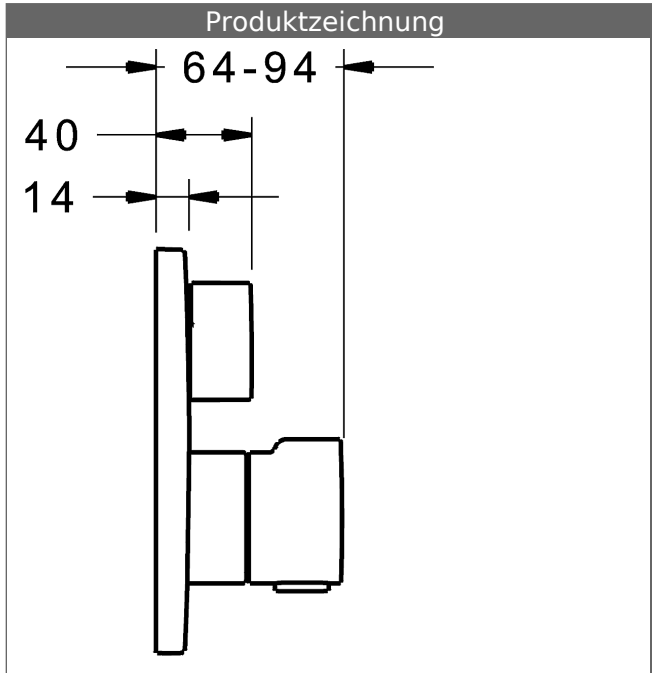

P-IX (Prüfzeichen beantragt)
Durchflussmenge: 23 l/min, gemessen bei 3 bar
Fließdruck

- Oberflächen in Trinkwasserkontakt sind frei von Nickelbeschichtung
- Bestehend aus:
- Befestigung der Funktionseinheit mit 4 Schrauben
- Schalldämpfer
- Sicherheitsperre gegen Verbrühen bei 38 °C
- Dekorset bestehend aus:
- Hebel für Mengenregulierung
- Temperaturwählgriff mit Sicherheitsperre bei 38 °C
- Hülse und Wandrosette
- Rosette rund, Ø 170 mm
- BLUECLICK Rosettenträger zur einfachen Montage
- BLUETUNE Ausrichtung der Rosette nach Einbau von ± 3,5° möglich
- DVGW in Vorbereitung

HANSA 3.4 Thermostat-Regelteil ohne Absperrung

Produktnummer: 59914114
Anzahl in Stückliste: 1
(-) Schmutzfangsiebe
(-) Wachs-Dehnstoffelement
(-) nicht steigende Spindel

Variante	Art.-Nr.	
verchromt	88619045	

passend zu Einbaukörper 8000 / 8001

Produktbild

Produktzeichnung

Produktzeichnung

Zugehörige Produkte

Produktbild:	Beschreibung:	Artikelnummer:
	<p>HANSABLUEBOX Grundeinheit, Kompakt-Lösung, DN 15 (G1/2) Unterputz-Einbaukörper</p> <p>ohne Vorabspernung</p>	80000000
	<p>HANSABLUEBOX Grundeinheit, Kompakt-Lösung, DN 20 (G3/4) Unterputz-Einbaukörper</p> <p>mit Vorabspernung</p>	80010000