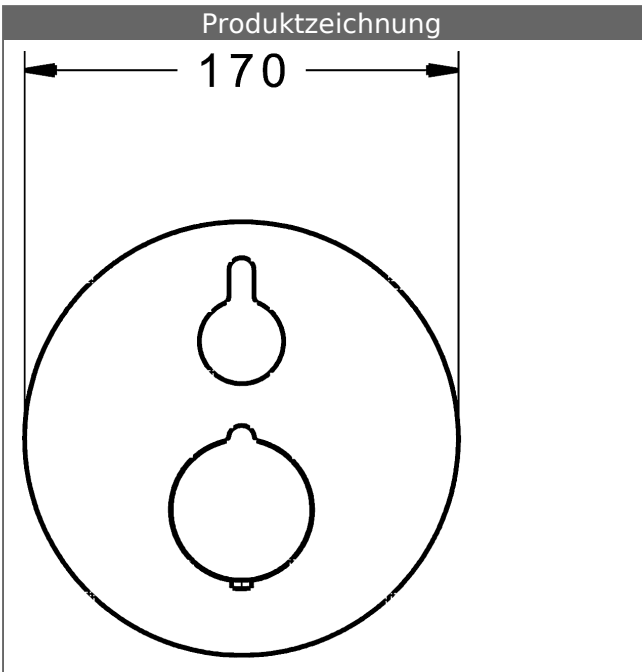

P-IX (Prüfzeichen beantragt)
Durchflussmenge: 23 l/min, gemessen bei 3 bar
Fließdruck

- Oberflächen in Trinkwasserkontakt sind frei von Nickelbeschichtung
- Bestehend aus:
- Befestigung der Funktionseinheit mit 4 Schrauben
- Schalldämpfer
- Sicherheitsperre gegen Verbrühen bei 38 °C
- Dekorset bestehend aus:
- Hebel für Mengenregulierung
- Temperaturwählgriff mit Sicherheitsperre bei 38 °C
- Hülse und Wandrosette
- Rosette rund, Ø 170 mm
- BLUECLICK Rosettenträger zur einfachen Montage
- BLUETUNE Ausrichtung der Rosette nach Einbau von ± 3,5° möglich
- DVGW in Vorbereitung

HANSA 3.4 Thermostat-Regelteil ohne Absperrung

Produktnummer: 59914114
Anzahl in Stückliste: 1
(-) Schmutzfangsiebe
(-) Wachs-Dehnstoffelement
(-) nicht steigende Spindel

Variante	Art.-Nr.	
verchromt	88619045	

passend zu Einbaukörper 8000 / 8001

Produktbild

Produktzeichnung

Produktzeichnung

Zugehörige Produkte

Produktbild:	Beschreibung:	Artikelnummer:
	<p>HANSABLUEBOX Grundeinheit, Kompakt-Lösung, DN 15 (G1/2) Unterputz-Einbaukörper</p> <p>ohne Vorabspernung</p>	80000000
	<p>HANSABLUEBOX Grundeinheit, Kompakt-Lösung, DN 20 (G3/4) Unterputz-Einbaukörper</p> <p>mit Vorabspernung</p>	80010000