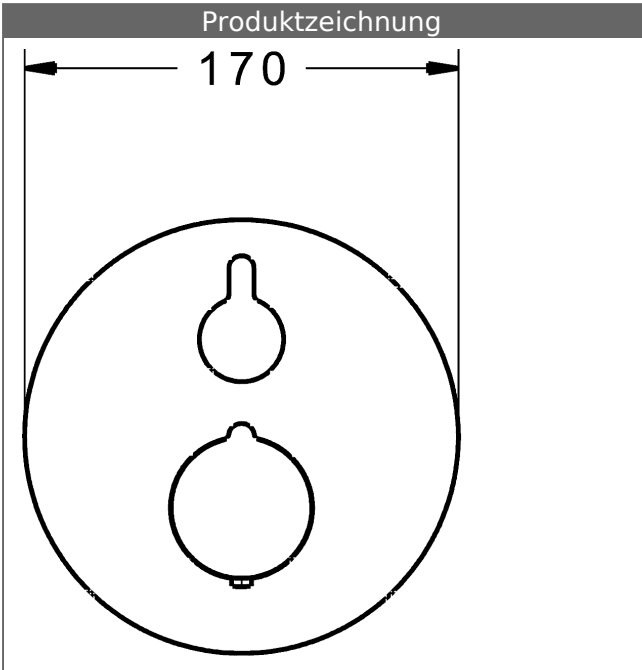

P-IX (Prüfzeichen beantragt)
Durchflussmenge: 23 l/min, gemessen bei 3 bar
Fließdruck

- Oberflächen in Trinkwasserkontakt sind frei von Nickelbeschichtung
- Bestehend aus:
- Befestigung der Funktionseinheit mit 4 Schrauben
- Schalldämpfer
- Sicherheitsperre gegen Verbrühen bei 38 °C
- Dekorset bestehend aus:
- Hebel für Mengenregulierung
- Temperaturwählgriff mit Sicherheitsperre bei 38 °C
- Hülse und Wandrosette
- Rosette rund, Ø 170 mm
- BLUECLICK Rosettenträger zur einfachen Montage
- BLUETUNE Ausrichtung der Rosette nach Einbau von ± 3,5° möglich
- DVGW in Vorbereitung

HANSA 3.4 Thermostat-Regelteil ohne Absperrung

Produktnummer: 59914114
Anzahl in Stückliste: 1
(-) Schmutzfangsiebe
(-) Wachs-Dehnstoffelement
(-) nicht steigende Spindel

Variante	Art.-Nr.	
verchromt	88619045	

passend zu Einbaukörper 8000 / 8001

Produktbild

Produktzeichnung

Produktzeichnung

Zugehörige Produkte

Produktbild:	Beschreibung:	Artikelnummer:
	<p>HANSABLUEBOX Grundeinheit, Kompakt-Lösung, DN 15 (G1/2) Unterputz-Einbaukörper</p> <p>ohne Vorabspernung</p>	80000000
	<p>HANSABLUEBOX Grundeinheit, Kompakt-Lösung, DN 20 (G3/4) Unterputz-Einbaukörper</p> <p>mit Vorabspernung</p>	80010000