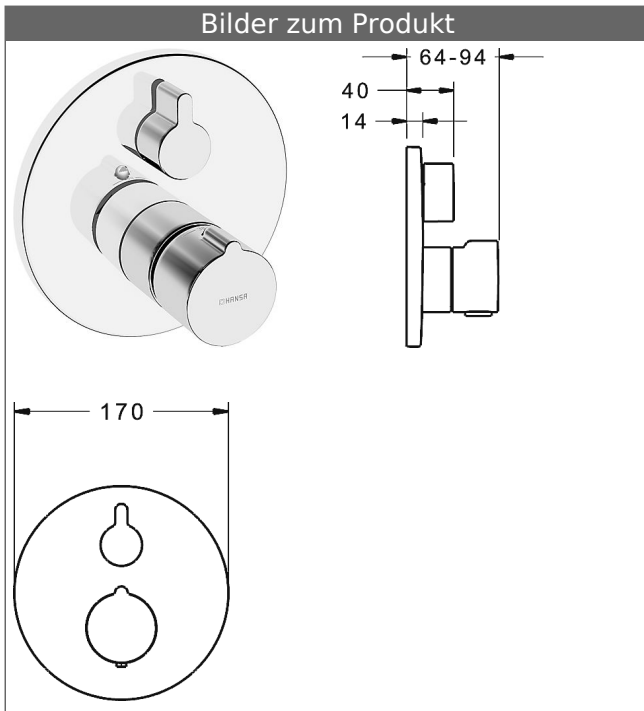

**HANSABLUEBOX Funktionseinheit mit Dekorset  
zu HANSAHOME-Thermostat-Brause-Batterie  
mit integrierter keramischer Mengenregulierung**  
schraubenlose Rosette  
Funktionseinheit mit Absperrung

**Beschreibung**

HANSABLUEBOX Funktionseinheit mit Dekorset  
zu HANSAHOME-Thermostat-Brause-Batterie  
mit integrierter keramischer Mengenregulierung  
schraubenlose Rosette  
Funktionseinheit mit Absperrung

P-IX (Prüfzeichen beantragt)  
Durchflussmenge: 23 l/min, gemessen bei 3 bar  
Fließdruck

- Oberflächen in Trinkwasserkontakt sind frei von Nickelbeschichtung
- Bestehend aus:
- Befestigung der Funktionseinheit mit 4 Schrauben
- Schalldämpfer
- Sicherheitsperre gegen Verbrühen bei 38 °C
- Dekorset bestehend aus:
- Hebel für Mengenregulierung
- Temperaturwählgriff mit Sicherheitsperre bei 38 °C
- Hülse und Wandrosette
- Rosette rund, Ø 170 mm
- BLUECLICK Rosettenträger zur einfachen Montage
- BLUETUNE Ausrichtung der Rosette nach Einbau von ± 3,5° möglich
- DVGW in Vorbereitung

**HANSA 3.4 Thermostat-Regelteil ohne Absperrung**

Produktnummer: 59914114  
Anzahl in Stückliste: 1  
(-) Schmutzfangsiebe  
(-) Wachs-Dehnstoffelement  
(-) nicht steigende Spindel

Variante	Art.-Nr.	
verchromt	88619045	