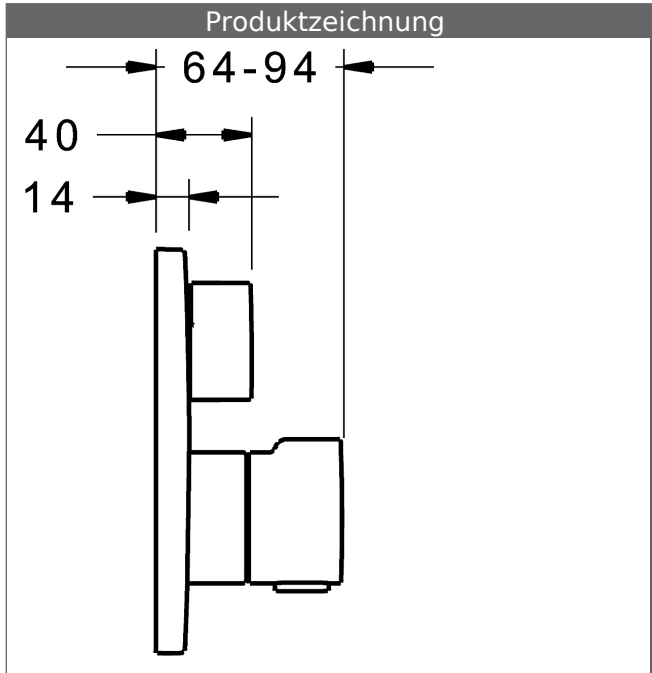

HANSABLUEBOX Funktionseinheit mit Dekorset  
zu HANSAHOME-Thermostat-Brause-Batterie  
mit integrierter keramischer Mengenregulierung  
schraubenlose Rosette  
Funktionseinheit mit Absperrung

P-IX (Prüfzeichen beantragt)  
Durchflussmenge: 23 l/min, gemessen bei 3 bar  
Fließdruck

- Oberflächen in Trinkwasserkontakt sind frei von Nickelbeschichtung
- Bestehend aus:
- Befestigung der Funktionseinheit mit 4 Schrauben
- Schalldämpfer
- Sicherheitsperre gegen Verbrühen bei 38 °C
- Dekorset bestehend aus:
- Hebel für Mengenregulierung
- Temperaturwählgriff mit Sicherheitsperre bei 38 °C
- Hülse und Wandrosette
- Rosette rund, Ø 170 mm
- BLUECLICK Rosettenträger zur einfachen Montage
- BLUETUNE Ausrichtung der Rosette nach Einbau von ± 3,5° möglich
- DVGW in Vorbereitung

**HANSA 3.4 Thermostat-Regelteil ohne Absperrung**

Produktnummer: 59914114  
Anzahl in Stückliste: 1  
(-) Schmutzfangsiebe  
(-) Wachs-Dehnstoffelement  
(-) nicht steigende Spindel

Variante	Art.-Nr.	
verchromt	88619045	

passend zu Einbaukörper 8000 / 8001

Produktbild

Produktzeichnung

Produktzeichnung