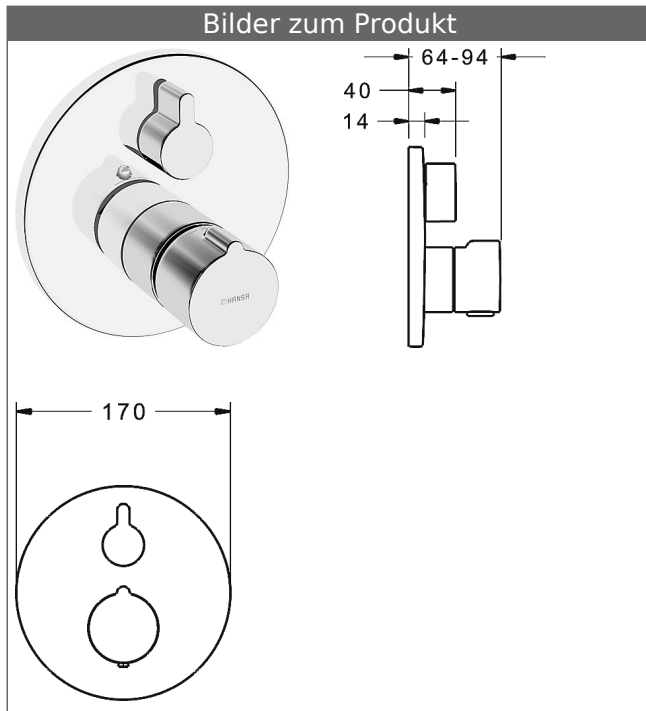

**HANSABLUEBOX Funktionseinheit mit Dekorset
zu HANSAHOME-Thermostat-Brause-Batterie
mit integrierter keramischer Mengenregulierung**
schraubenlose Rosette
Funktionseinheit mit Absperrung

Beschreibung

HANSABLUEBOX Funktionseinheit mit Dekorset
zu HANSAHOME-Thermostat-Brause-Batterie
mit integrierter keramischer Mengenregulierung
schraubenlose Rosette
Funktionseinheit mit Absperrung

P-IX (Prüfzeichen beantragt)
Durchflussmenge: 23 l/min, gemessen bei 3 bar
Fließdruck

- Oberflächen in Trinkwasserkontakt sind frei von Nickelbeschichtung
- Bestehend aus:
- Befestigung der Funktionseinheit mit 4 Schrauben
- Schalldämpfer
- Sicherheitsperre gegen Verbrühen bei 38 °C
- Dekorset bestehend aus:
- Hebel für Mengenregulierung
- Temperaturwählgriff mit Sicherheitsperre bei 38 °C
- Hülse und Wandrosette
- Rosette rund, Ø 170 mm
- BLUECLICK Rosettenträger zur einfachen Montage
- BLUETUNE Ausrichtung der Rosette nach Einbau von ± 3,5° möglich
- DVGW in Vorbereitung

HANSA 3.4 Thermostat-Regelteil ohne Absperrung

Produktnummer: 59914114
Anzahl in Stückliste: 1
(-) Schmutzfangsiebe
(-) Wachs-Dehnstoffelement
(-) nicht steigende Spindel

Variante	Art.-Nr.	
verchromt	88619045	

passend zu Einbaukörper 8000 / 8001

Produktbild

Produktzeichnung

Produktzeichnung

Zugehörige Produkte

Produktbild:	Beschreibung:	Artikelnummer:
	<p>HANSABLUEBOX Grundeinheit, Kompakt-Lösung, DN 15 (G1/2) Unterputz-Einbaukörper</p> <p>ohne Vorabspernung</p>	80000000
	<p>HANSABLUEBOX Grundeinheit, Kompakt-Lösung, DN 20 (G3/4) Unterputz-Einbaukörper</p> <p>mit Vorabspernung</p>	80010000