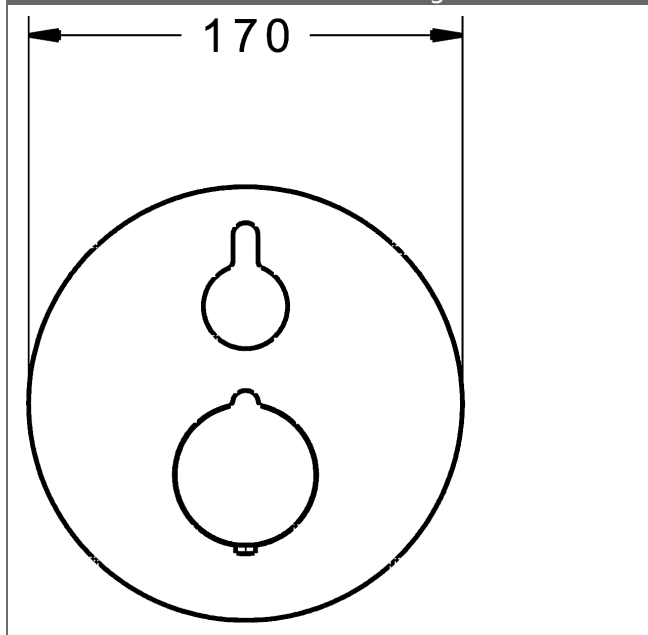

P-IX (Prüfzeichen beantragt)
Durchflussmenge: 23 l/min, gemessen bei 3 bar
Fließdruck

- Oberflächen in Trinkwasserkontakt sind frei von Nickelbeschichtung
- Bestehend aus:
- Befestigung der Funktionseinheit mit 4 Schrauben
- Schalldämpfer
- Sicherheitsperre gegen Verbrühen bei 38 °C
- Dekorset bestehend aus:
- Hebel für Mengenregulierung
- Temperaturwählgriff mit Sicherheitsperre bei 38 °C
- Hülse und Wandrosette
- Rosette rund, Ø 170 mm
- BLUECLICK Rosettenträger zur einfachen Montage
- BLUETUNE Ausrichtung der Rosette nach Einbau von ± 3,5° möglich
- DVGW in Vorbereitung

HANSA 3.4 Thermostat-Regelteil ohne Absperrung

Produktnummer: 59914114
Anzahl in Stückliste: 1
(-) Schmutzfangsiebe
(-) Wachs-Dehnstoffelement
(-) nicht steigende Spindel

Variante	Art.-Nr.	
verchromt	88619045	

passend zu Einbaukörper 8000 / 8001

Produktbild

Produktzeichnung

Produktzeichnung

Zugehörige Produkte

Produktbild:	Beschreibung:	Artikelnummer:
	<p>HANSABLUEBOX Grundeinheit, Kompakt-Lösung, DN 15 (G1/2) Unterputz-Einbaukörper</p> <p>ohne Vorabspernung</p>	<p>80000000</p>
	<p>HANSABLUEBOX Grundeinheit, Kompakt-Lösung, DN 20 (G3/4) Unterputz-Einbaukörper</p> <p>mit Vorabspernung</p>	<p>80010000</p>