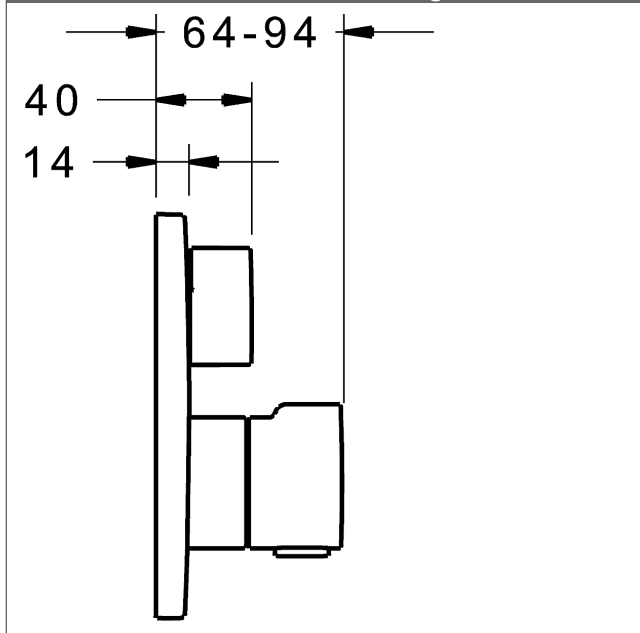

P-IX (Prüfzeichen beantragt)
Durchflussmenge: 23 l/min, gemessen bei 3 bar
Fließdruck

- Oberflächen in Trinkwasserkontakt sind frei von Nickelbeschichtung
- Bestehend aus:
- Befestigung der Funktionseinheit mit 4 Schrauben
- Schalldämpfer
- Sicherheitsperre gegen Verbrühen bei 38 °C
- Dekorset bestehend aus:
- Hebel für Mengenregulierung
- Temperaturwählgriff mit Sicherheitsperre bei 38 °C
- Hülse und Wandrosette
- Rosette rund, Ø 170 mm
- BLUECLICK Rosettenträger zur einfachen Montage
- BLUETUNE Ausrichtung der Rosette nach Einbau von ± 3,5° möglich
- DVGW in Vorbereitung

HANSA 3.4 Thermostat-Regelteil ohne Absperrung

Produktnummer: 59914114
Anzahl in Stückliste: 1
(-) Schmutzfangsiebe
(-) Wachs-Dehnstoffelement
(-) nicht steigende Spindel

Variante	Art.-Nr.	
verchromt	88619045	

passend zu Einbaukörper 8000 / 8001

Produktbild

Produktzeichnung

Produktzeichnung

Zugehörige Produkte

Produktbild:	Beschreibung:	Artikelnummer:
	<p>HANSABLUEBOX Grundeinheit, Kompakt-Lösung, DN 15 (G1/2) Unterputz-Einbaukörper</p> <p>ohne Vorabspernung</p>	80000000
	<p>HANSABLUEBOX Grundeinheit, Kompakt-Lösung, DN 20 (G3/4) Unterputz-Einbaukörper</p> <p>mit Vorabspernung</p>	80010000