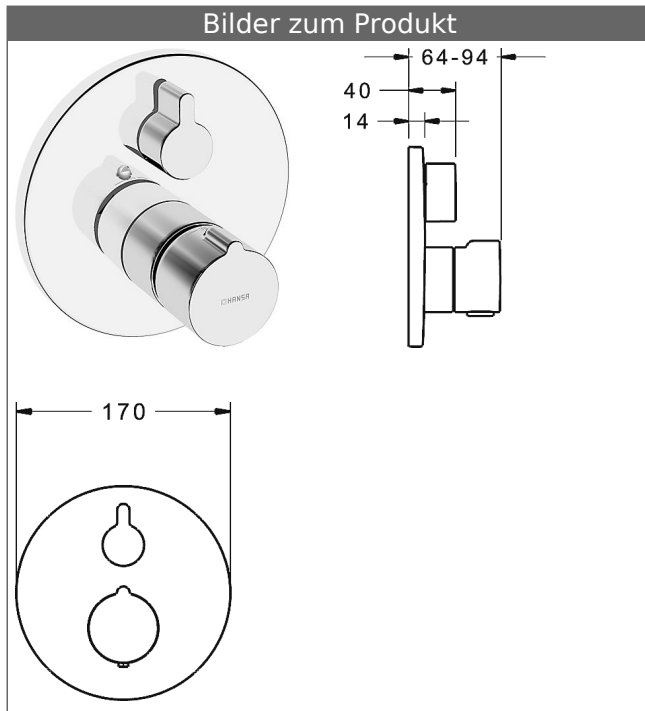

**HANSABLUEBOX Funktionseinheit mit Dekorset
zu HANSAHOME-Thermostat-Brause-Batterie
mit integrierter keramischer Mengenregulierung**
schraubenlose Rosette
Funktionseinheit mit Absperrung

Beschreibung

HANSABLUEBOX Funktionseinheit mit Dekorset
zu HANSAHOME-Thermostat-Brause-Batterie
mit integrierter keramischer Mengenregulierung
schraubenlose Rosette
Funktionseinheit mit Absperrung

P-IX (Prüfzeichen beantragt)
Durchflussmenge: 23 l/min, gemessen bei 3 bar
Fließdruck

- Oberflächen in Trinkwasserkontakt sind frei von Nickelbeschichtung
- Bestehend aus:
- Befestigung der Funktionseinheit mit 4 Schrauben
- Schalldämpfer
- Sicherheitsperre gegen Verbrühen bei 38 °C
- Dekorset bestehend aus:
- Hebel für Mengenregulierung
- Temperaturwählgriff mit Sicherheitsperre bei 38 °C
- Hülse und Wandrosette
- Rosette rund, Ø 170 mm
- BLUECLICK Rosettenträger zur einfachen Montage
- BLUETUNE Ausrichtung der Rosette nach Einbau von ± 3,5° möglich
- DVGW in Vorbereitung

HANSA 3.4 Thermostat-Regelteil ohne Absperrung

Produktnummer: 59914114
Anzahl in Stückliste: 1
(-) Schmutzfangsiebe
(-) Wachs-Dehnstoffelement
(-) nicht steigende Spindel

Variante	Art.-Nr.	
verchromt	88619045	

passend zu Einbaukörper 8000 / 8001

Produktbild

Produktzeichnung

Produktzeichnung

Zugehörige Produkte

Produktbild:	Beschreibung:	Artikelnummer:
	<p>HANSABLUEBOX Grundeinheit, Kompakt-Lösung, DN 15 (G1/2) Unterputz-Einbaukörper</p> <p>ohne Vorabspernung</p>	<p>80000000</p>
	<p>HANSABLUEBOX Grundeinheit, Kompakt-Lösung, DN 20 (G3/4) Unterputz-Einbaukörper</p> <p>mit Vorabspernung</p>	<p>80010000</p>