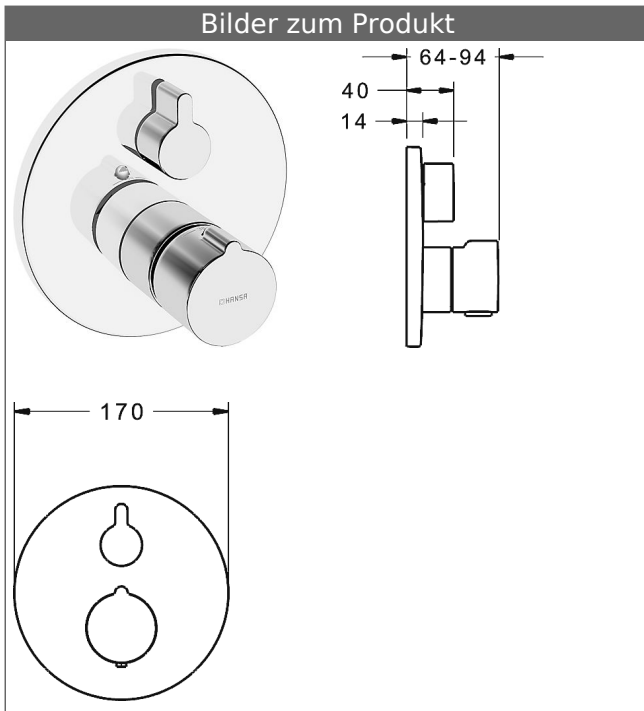

**HANSABLUEBOX Funktionseinheit mit Dekorset
zu HANSAHOME-Thermostat-Brause-Batterie
mit integrierter keramischer Mengenregulierung**
schraubenlose Rosette
Funktionseinheit mit Absperrung

Beschreibung

HANSABLUEBOX Funktionseinheit mit Dekorset
zu HANSAHOME-Thermostat-Brause-Batterie
mit integrierter keramischer Mengenregulierung
schraubenlose Rosette
Funktionseinheit mit Absperrung

P-IX (Prüfzeichen beantragt)
Durchflussmenge: 23 l/min, gemessen bei 3 bar
Fließdruck

- Oberflächen in Trinkwasserkontakt sind frei von Nickelbeschichtung
- Bestehend aus:
- Befestigung der Funktionseinheit mit 4 Schrauben
- Schalldämpfer
- Sicherheitsperre gegen Verbrühen bei 38 °C
- Dekorset bestehend aus:
- Hebel für Mengenregulierung
- Temperaturwählgriff mit Sicherheitsperre bei 38 °C
- Hülse und Wandrosette
- Rosette rund, Ø 170 mm
- BLUECLICK Rosettenträger zur einfachen Montage
- BLUETUNE Ausrichtung der Rosette nach Einbau von ± 3,5° möglich
- DVGW in Vorbereitung

HANSA 3.4 Thermostat-Regelteil ohne Absperrung

Produktnummer: 59914114
Anzahl in Stückliste: 1
(-) Schmutzfangsiebe
(-) Wachs-Dehnstoffelement
(-) nicht steigende Spindel

Variante	Art.-Nr.	
verchromt	88619045	

passend zu Einbaukörper 8000 / 8001

Produktbild

Produktzeichnung

Produktzeichnung

Zugehörige Produkte

Produktbild:	Beschreibung:	Artikelnummer:
	<p>HANSABLUEBOX Grundeinheit, Kompakt-Lösung, DN 15 (G1/2) Unterputz-Einbaukörper</p> <p>ohne Vorabspernung</p>	80000000
	<p>HANSABLUEBOX Grundeinheit, Kompakt-Lösung, DN 20 (G3/4) Unterputz-Einbaukörper</p> <p>mit Vorabspernung</p>	80010000