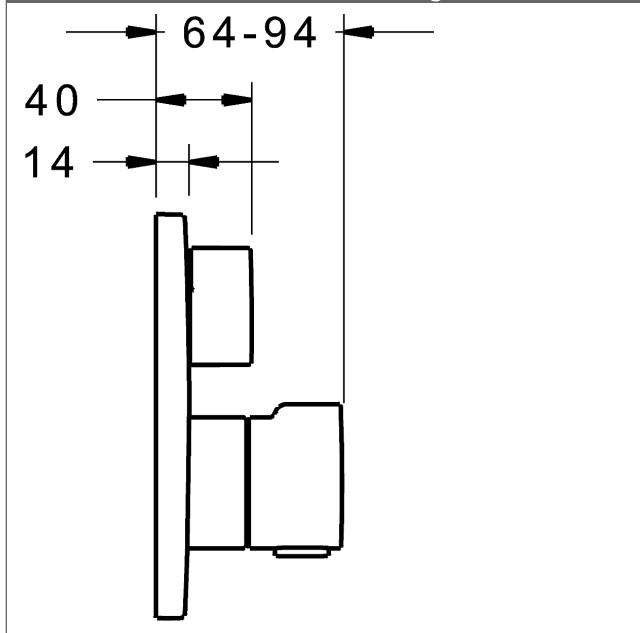

P-IX (Prüfzeichen beantragt)
Durchflussmenge: 23 l/min, gemessen bei 3 bar
Fließdruck

- Oberflächen in Trinkwasserkontakt sind frei von Nickelbeschichtung
- Bestehend aus:
- Befestigung der Funktionseinheit mit 4 Schrauben
- Schalldämpfer
- Sicherheitsperre gegen Verbrühen bei 38 °C
- Dekorset bestehend aus:
- Hebel für Mengenregulierung
- Temperaturwählgriff mit Sicherheitsperre bei 38 °C
- Hülse und Wandrosette
- Rosette rund, Ø 170 mm
- BLUECLICK Rosettenträger zur einfachen Montage
- BLUETUNE Ausrichtung der Rosette nach Einbau von ± 3,5° möglich
- DVGW in Vorbereitung

HANSA 3.4 Thermostat-Regelteil ohne Absperrung

Produktnummer: 59914114
Anzahl in Stückliste: 1
(-) Schmutzfangsiebe
(-) Wachs-Dehnstoffelement
(-) nicht steigende Spindel

Variante	Art.-Nr.	
verchromt	88619045	

passend zu Einbaukörper 8000 / 8001

Produktbild

Produktzeichnung

Produktzeichnung

Zugehörige Produkte

Produktbild:	Beschreibung:	Artikelnummer:
	<p>HANSABLUEBOX Grundeinheit, Kompakt-Lösung, DN 15 (G1/2) Unterputz-Einbaukörper</p> <p>ohne Vorabspernung</p>	<p>80000000</p>
	<p>HANSABLUEBOX Grundeinheit, Kompakt-Lösung, DN 20 (G3/4) Unterputz-Einbaukörper</p> <p>mit Vorabspernung</p>	<p>80010000</p>