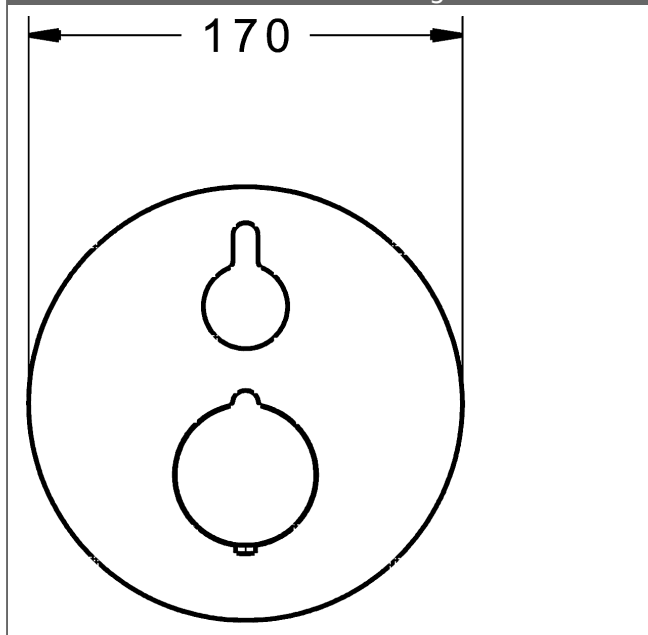

P-IX (Prüfzeichen beantragt)
Durchflussmenge: 23 l/min, gemessen bei 3 bar
Fließdruck

- Oberflächen in Trinkwasserkontakt sind frei von Nickelbeschichtung
- Bestehend aus:
- Befestigung der Funktionseinheit mit 4 Schrauben
- Schalldämpfer
- Sicherheitsperre gegen Verbrühen bei 38 °C
- Dekorset bestehend aus:
- Hebel für Mengenregulierung
- Temperaturwählgriff mit Sicherheitsperre bei 38 °C
- Hülse und Wandrosette
- Rosette rund, Ø 170 mm
- BLUECLICK Rosettenträger zur einfachen Montage
- BLUETUNE Ausrichtung der Rosette nach Einbau von ± 3,5° möglich
- DVGW in Vorbereitung

HANSA 3.4 Thermostat-Regelteil ohne Absperrung

Produktnummer: 59914114
Anzahl in Stückliste: 1
(-) Schmutzfangsiebe
(-) Wachs-Dehnstoffelement
(-) nicht steigende Spindel

Variante	Art.-Nr.	
verchromt	88619045	

passend zu Einbaukörper 8000 / 8001

Produktbild

Produktzeichnung

Produktzeichnung

Zugehörige Produkte

Produktbild:	Beschreibung:	Artikelnummer:
	<p>HANSABLUEBOX Grundeinheit, Kompakt-Lösung, DN 15 (G1/2) Unterputz-Einbaukörper</p> <p>ohne Vorabspernung</p>	80000000
	<p>HANSABLUEBOX Grundeinheit, Kompakt-Lösung, DN 20 (G3/4) Unterputz-Einbaukörper</p> <p>mit Vorabspernung</p>	80010000