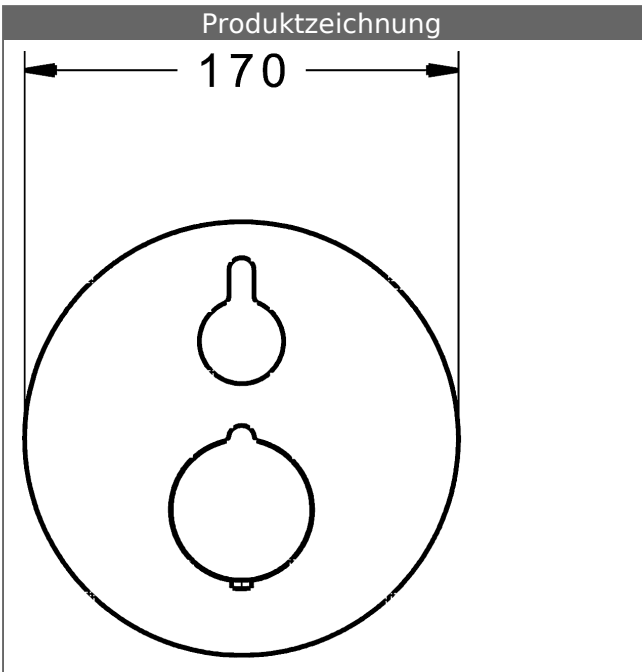

- Oberflächen in Trinkwasserkontakt sind frei von Nickelbeschichtung
- Bestehend aus:
- Befestigung der Funktionseinheit mit 4 Schrauben
- Schalldämpfer
- Sicherheitsperre gegen Verbrühen bei 38 °C
- Dekorset bestehend aus:
- Hebel für Mengenregulierung
- Temperaturwählgriff mit Sicherheitsperre bei 38 °C
- Hülse und Wandrosette
- Rosette rund, Ø 170 mm
- BLUECLICK Rosettenträger zur einfachen Montage
- BLUETUNE Ausrichtung der Rosette nach Einbau von ± 3,5° möglich
- DVGW in Vorbereitung

**HANSA 3.4 Thermostat-Regelteil ohne Absperrung**

Produktnummer: 59914114  
Anzahl in Stückliste: 1  
(-) Schmutzfangsiebe  
(-) Wachs-Dehnstoffelement  
(-) nicht steigende Spindel

Variante	Art.-Nr.	
verchromt	88619045	

passend zu Einbaukörper 8000 / 8001

Produktbild

Produktzeichnung

Produktzeichnung