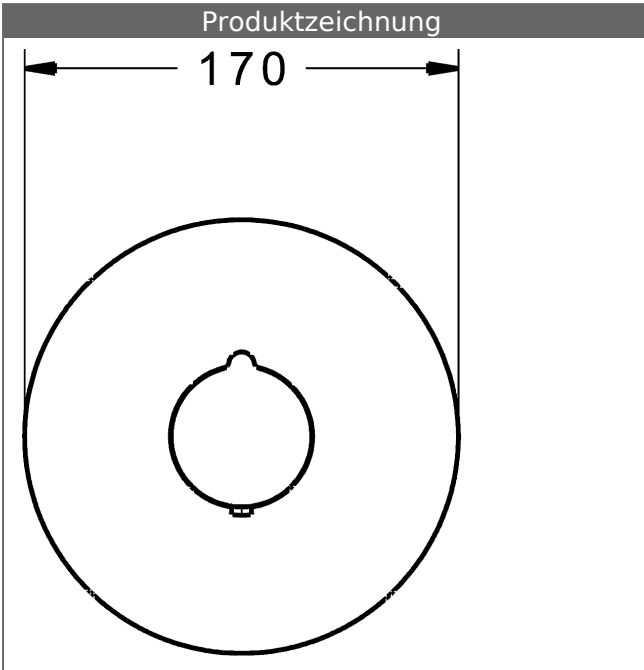

P-IX (Prüfzeichen beantragt)
Durchflussmenge: 24 l/min, gemessen bei 3 bar
Fließdruck

- Oberflächen in Trinkwasserkontakt sind frei von Nickelbeschichtung
- Bestehend aus:
- Befestigung der Funktionseinheit mit 4 Schrauben
- Rückflussverhinderer
- Schalldämpfer
- Sicherheitssperre gegen Verbrühen bei 38 °C
- Dekorset bestehend aus:
- Temperaturwählgriff mit Sicherheitssperre bei 38 °C
- Hülse und Wandrosette
- Rosette rund, Ø 170 mm
- Nachrüstbare Temperaturverriegelung bei ca. 38 °C
- BLUECLICK Rosettenträger zur einfachen Montage
- Ausrichtung der Rosette nach Einbau möglich
- DVGW in Vorbereitung

HANSA 3.4 Thermostat-Regelteil ohne Absperrung

Produktnummer: 59914114
Anzahl in Stückliste: 1
(-) Schmutzfangsiebe
(-) Wachs-Dehnstoffelement
(-) nicht steigende Spindel

Variante	Art.-Nr.	
verchromt	88609045	

passend zu Einbaukörper 8000 / 8001

Produktbild

Produktzeichnung

Produktzeichnung

Zugehörige Produkte

Produktbild:	Beschreibung:	Artikelnummer:
	<p>HANSABLUEBOX Grundeinheit, Kompakt-Lösung, DN 15 (G1/2) Unterputz-Einbaukörper</p> <p>ohne Vorabspernung</p>	80000000
	<p>HANSABLUEBOX Grundeinheit, Kompakt-Lösung, DN 20 (G3/4) Unterputz-Einbaukörper</p> <p>mit Vorabspernung</p>	80010000