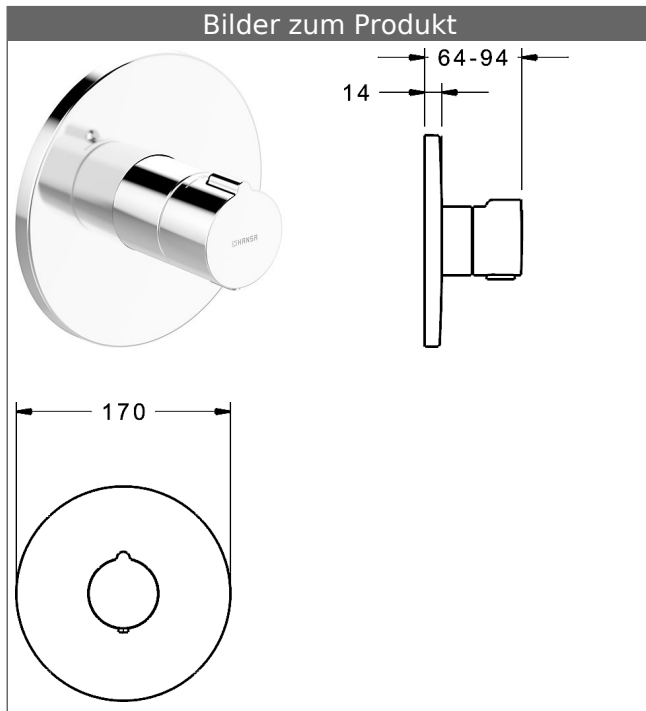

HANSABLUEBOX Funktionseinheit mit Dekorset zu HANSAHOME-Thermostat-Batterie ohne Mengenregulierung

schraubenlose Rosette
Funktionseinheit ohne Umstellung
ohne Absperrung

Beschreibung

HANSABLUEBOX Funktionseinheit mit Dekorset
zu HANSAHOME-Thermostat-Batterie
ohne Mengenregulierung
schraubenlose Rosette
Funktionseinheit ohne Umstellung
ohne Absperrung

P-IX (Prüfzeichen beantragt)
Durchflussmenge: 24 l/min, gemessen bei 3 bar
Fließdruck

- Oberflächen in Trinkwasserkontakt sind frei von Nickelbeschichtung
- Bestehend aus:
- Befestigung der Funktionseinheit mit 4 Schrauben
- Rückflussverhinderer
- Schalldämpfer
- Sicherheitssperre gegen Verbrühen bei 38 °C
- Dekorset bestehend aus:
- Temperaturwählgriff mit Sicherheitssperre bei 38 °C
- Hülse und Wandrosette
- Rosette rund, Ø 170 mm
- Nachrüstbare Temperaturverriegelung bei ca. 38 °C
- BLUECLICK Rosettenträger zur einfachen Montage
- Ausrichtung der Rosette nach Einbau möglich
- DVGW in Vorbereitung

HANSA 3.4 Thermostat-Regelteil ohne Absperrung

Produktnummer: 59914114
Anzahl in Stückliste: 1
(-) Schmutzfangsiebe
(-) Wachs-Dehnstoffelement
(-) nicht steigende Spindel

Variante	Art.-Nr.	
verchromt	88609045	

passend zu Einbaukörper 8000 / 8001

Produktbild

Produktzeichnung

Produktzeichnung

Zugehörige Produkte

Produktbild:	Beschreibung:	Artikelnummer:
	<p>HANSABLUEBOX Grundeinheit, Kompakt-Lösung, DN 15 (G1/2) Unterputz-Einbaukörper</p> <p>ohne Vorabspernung</p>	80000000
	<p>HANSABLUEBOX Grundeinheit, Kompakt-Lösung, DN 20 (G3/4) Unterputz-Einbaukörper</p> <p>mit Vorabspernung</p>	80010000