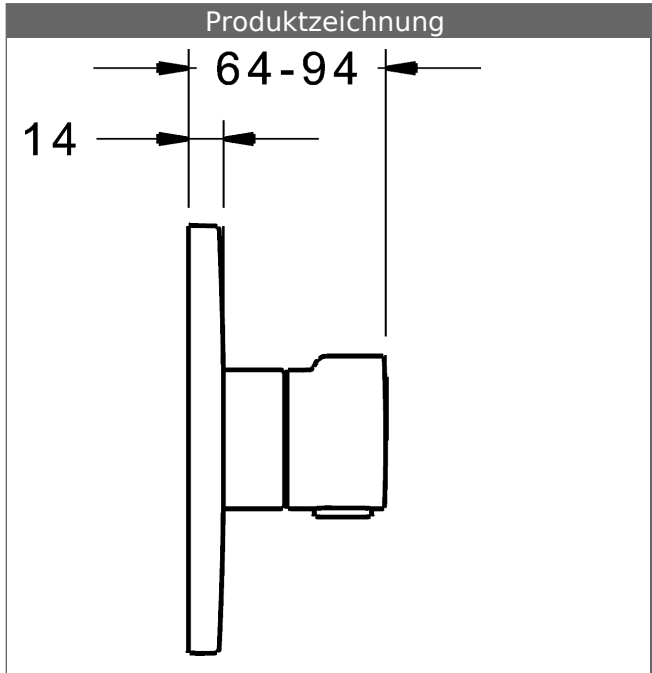

P-IX (Prüfzeichen beantragt)
Durchflussmenge: 24 l/min, gemessen bei 3 bar
Fließdruck

- Oberflächen in Trinkwasserkontakt sind frei von Nickelbeschichtung
- Bestehend aus:
- Befestigung der Funktionseinheit mit 4 Schrauben
- Rückflussverhinderer
- Schalldämpfer
- Sicherheitssperre gegen Verbrühen bei 38 °C
- Dekorset bestehend aus:
- Temperaturwählgriff mit Sicherheitssperre bei 38 °C
- Hülse und Wandrosette
- Rosette rund, Ø 170 mm
- Nachrüstbare Temperaturverriegelung bei ca. 38 °C
- BLUECLICK Rosettenträger zur einfachen Montage
- Ausrichtung der Rosette nach Einbau möglich
- DVGW in Vorbereitung

HANSA 3.4 Thermostat-Regelteil ohne Absperrung

Produktnummer: 59914114
Anzahl in Stückliste: 1
(-) Schmutzfangsiebe
(-) Wachs-Dehnstoffelement
(-) nicht steigende Spindel

Variante	Art.-Nr.	
verchromt	88609045	

passend zu Einbaukörper 8000 / 8001

Produktbild

Produktzeichnung

Produktzeichnung

Zugehörige Produkte

Produktbild:	Beschreibung:	Artikelnummer:
	<p>HANSABLUEBOX Grundeinheit, Kompakt-Lösung, DN 15 (G1/2) Unterputz-Einbaukörper</p> <p>ohne Vorabspernung</p>	80000000
	<p>HANSABLUEBOX Grundeinheit, Kompakt-Lösung, DN 20 (G3/4) Unterputz-Einbaukörper</p> <p>mit Vorabspernung</p>	80010000