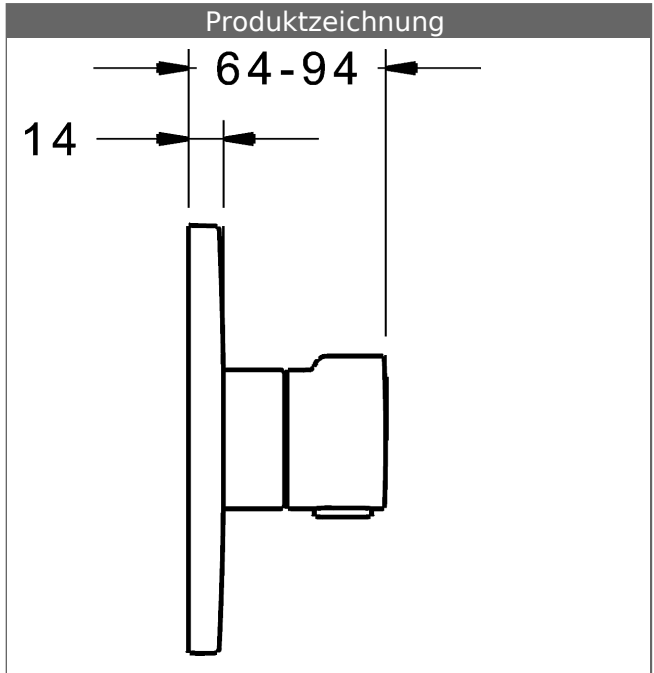

P-IX (Prüfzeichen beantragt)
Durchflussmenge: 24 l/min, gemessen bei 3 bar
Fließdruck

- Oberflächen in Trinkwasserkontakt sind frei von Nickelbeschichtung
- Bestehend aus:
- Befestigung der Funktionseinheit mit 4 Schrauben
- Rückflussverhinderer
- Schalldämpfer
- Sicherheitssperre gegen Verbrühen bei 38 °C
- Dekorset bestehend aus:
- Temperaturwählgriff mit Sicherheitssperre bei 38 °C
- Hülse und Wandrosette
- Rosette rund, Ø 170 mm
- Nachrüstbare Temperaturverriegelung bei ca. 38 °C
- BLUECLICK Rosettenträger zur einfachen Montage
- Ausrichtung der Rosette nach Einbau möglich
- DVGW in Vorbereitung

HANSA 3.4 Thermostat-Regelteil ohne Absperrung

Produktnummer: 59914114
Anzahl in Stückliste: 1
(-) Schmutzfangsiebe
(-) Wachs-Dehnstoffelement
(-) nicht steigende Spindel

Variante	Art.-Nr.	
verchromt	88609045	

passend zu Einbaukörper 8000 / 8001

Produktbild

Produktzeichnung

Produktzeichnung

Zugehörige Produkte

Produktbild:	Beschreibung:	Artikelnummer:
	<p>HANSABLUEBOX Grundeinheit, Kompakt-Lösung, DN 15 (G1/2) Unterputz-Einbaukörper</p> <p>ohne Vorabspernung</p>	80000000
	<p>HANSABLUEBOX Grundeinheit, Kompakt-Lösung, DN 20 (G3/4) Unterputz-Einbaukörper</p> <p>mit Vorabspernung</p>	80010000