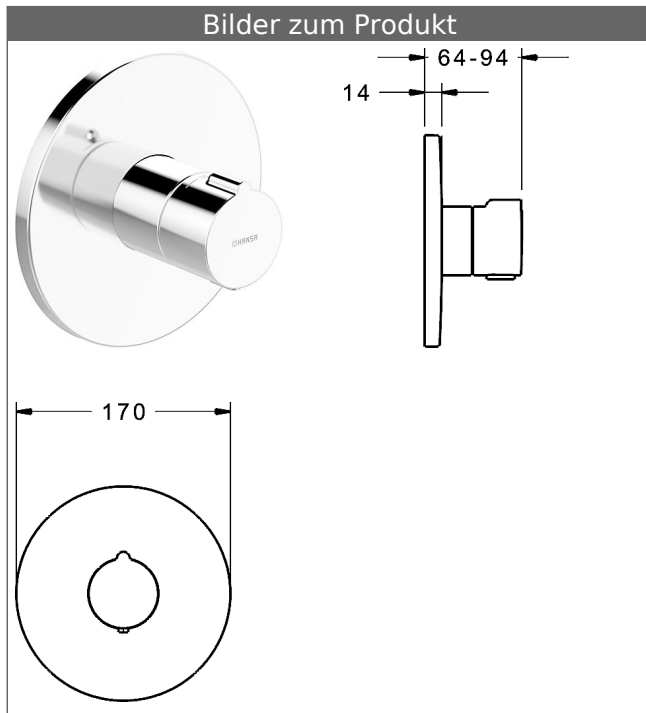

HANSABLUEBOX Funktionseinheit mit Dekorset zu HANSAHOME-Thermostat-Batterie ohne Mengenregulierung

schraubenlose Rosette
Funktionseinheit ohne Umstellung
ohne Absperrung

Beschreibung

HANSABLUEBOX Funktionseinheit mit Dekorset
zu HANSAHOME-Thermostat-Batterie
ohne Mengenregulierung
schraubenlose Rosette
Funktionseinheit ohne Umstellung
ohne Absperrung

P-IX (Prüfzeichen beantragt)
Durchflussmenge: 24 l/min, gemessen bei 3 bar
Fließdruck

- Oberflächen in Trinkwasserkontakt sind frei von Nickelbeschichtung
- Bestehend aus:
- Befestigung der Funktionseinheit mit 4 Schrauben
- Rückflussverhinderer
- Schalldämpfer
- Sicherheitssperre gegen Verbrühen bei 38 °C
- Dekorset bestehend aus:
- Temperaturwählgriff mit Sicherheitssperre bei 38 °C
- Hülse und Wandrosette
- Rosette rund, Ø 170 mm
- Nachrüstbare Temperaturverriegelung bei ca. 38 °C
- BLUECLICK Rosettenträger zur einfachen Montage
- Ausrichtung der Rosette nach Einbau möglich
- DVGW in Vorbereitung

HANSA 3.4 Thermostat-Regelteil ohne Absperrung

Produktnummer: 59914114
Anzahl in Stückliste: 1
(-) Schmutzfangsiebe
(-) Wachs-Dehnstoffelement
(-) nicht steigende Spindel

Variante	Art.-Nr.	
verchromt	88609045	

passend zu Einbaukörper 8000 / 8001

Produktbild

Produktzeichnung

Produktzeichnung

Zugehörige Produkte

Produktbild:	Beschreibung:	Artikelnummer:
	<p>HANSABLUEBOX Grundeinheit, Kompakt-Lösung, DN 15 (G1/2) Unterputz-Einbaukörper</p> <p>ohne Vorabspernung</p>	80000000
	<p>HANSABLUEBOX Grundeinheit, Kompakt-Lösung, DN 20 (G3/4) Unterputz-Einbaukörper</p> <p>mit Vorabspernung</p>	80010000