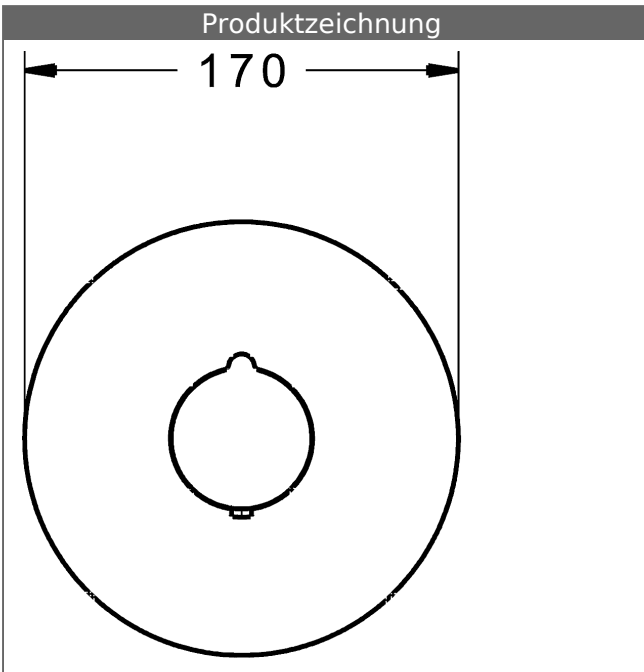

P-IX (Prüfzeichen beantragt)
Durchflussmenge: 24 l/min, gemessen bei 3 bar
Fließdruck

- Oberflächen in Trinkwasserkontakt sind frei von Nickelbeschichtung
- Bestehend aus:
- Befestigung der Funktionseinheit mit 4 Schrauben
- Rückflussverhinderer
- Schalldämpfer
- Sicherheitssperre gegen Verbrühen bei 38 °C
- Dekorset bestehend aus:
- Temperaturwählgriff mit Sicherheitssperre bei 38 °C
- Hülse und Wandrosette
- Rosette rund, Ø 170 mm
- Nachrüstbare Temperaturverriegelung bei ca. 38 °C
- BLUECLICK Rosettenträger zur einfachen Montage
- Ausrichtung der Rosette nach Einbau möglich
- DVGW in Vorbereitung

HANSA 3.4 Thermostat-Regelteil ohne Absperrung

Produktnummer: 59914114
Anzahl in Stückliste: 1
(-) Schmutzfangsiebe
(-) Wachs-Dehnstoffelement
(-) nicht steigende Spindel

Variante	Art.-Nr.	
verchromt	88609045	

passend zu Einbaukörper 8000 / 8001

Produktbild

Produktzeichnung

Produktzeichnung

Zugehörige Produkte

Produktbild:	Beschreibung:	Artikelnummer:
	<p>HANSABLUEBOX Grundeinheit, Kompakt-Lösung, DN 15 (G1/2) Unterputz-Einbaukörper</p> <p>ohne Vorabspernung</p>	80000000
	<p>HANSABLUEBOX Grundeinheit, Kompakt-Lösung, DN 20 (G3/4) Unterputz-Einbaukörper</p> <p>mit Vorabspernung</p>	80010000