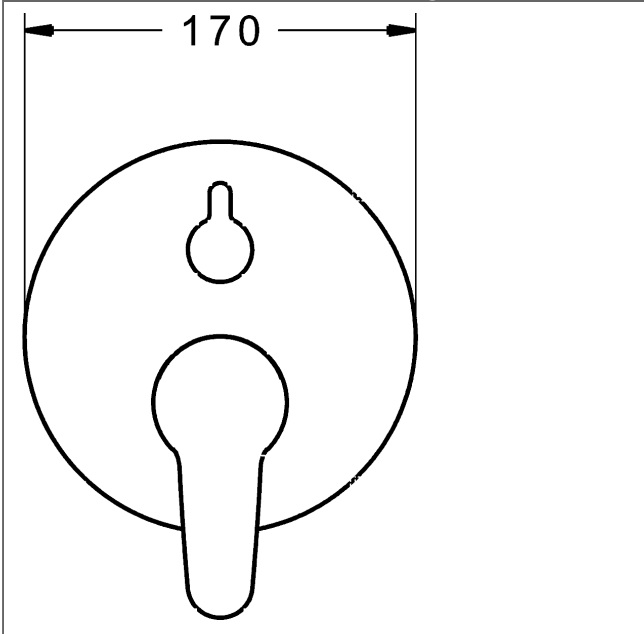

P-IX (Prüfzeichen beantragt)
Durchflussmenge: 25/25 l/min (Auslauf/Brause),
gemessen bei 3 bar Fließdruck

- Oberflächen in Trinkwasserkontakt sind frei von Nickelbeschichtung
- Befestigung der Funktionseinheit mit 4 Schrauben
- Schalldämpfer
- Dekorset bestehend aus:
 - Bedienungshebel (Metall)
 - (-) W+K-Kennzeichnung
 - Hülse und Wandrosette
 - Rosette rund, Ø 170 mm
 - BLUECLICK Rosettenträger zur einfachen Montage
 - BLUESWITCH manuelle, keramische Umstellung Wanne/Brause
 - (-) für druckunabhängige Funktion
 - BLUETUNE Ausrichtung der Rosette nach Einbau von $\pm 3,5^\circ$ möglich
 - DVGW in Vorbereitung

HANSAECO 4.8 Steuerpatrone

Produktnummer: 59904601

Anzahl in Stückliste: 1

(-) Wasserbremse bei ca. 50% Wassermenge

(-) Keramikscheiben mit integrierten Fettdepots

(-) einstellbare Heißwassersperre (außer 0123, 0148, 0914, 0912)

(-) einstellbare Wassermengenbegrenzung bis ca. 6 l/min

Variante	Art.-Nr.	
verchromt	81849083	

passend zu Einbaukörper 8000 / 8001

Produktbild

Produktzeichnung

Produktzeichnung

Zugehörige Produkte

Produktbild:	Beschreibung:	Artikelnummer:
	<p>HANSABLUEBOX Grundeinheit, Kompakt-Lösung, DN 15 (G1/2) Unterputz-Einbaukörper</p> <p>ohne Vorabspernung</p>	80000000
	<p>HANSABLUEBOX Grundeinheit, Kompakt-Lösung, DN 20 (G3/4) Unterputz-Einbaukörper</p> <p>mit Vorabspernung</p>	80010000