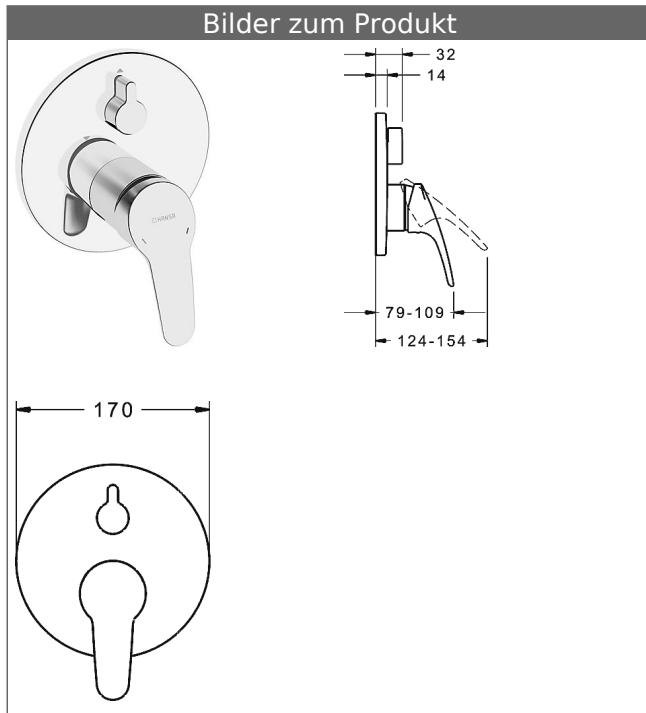

HANSABLUEBOX Funktionseinheit mit Dekorset zu HANSAMIX-Einhand-Wannen-Batterie

schraubenlose Rosette
Funktionseinheit mit BLUESWITCH Umstellung

Beschreibung

HANSABLUEBOX Funktionseinheit mit Dekorset
zu HANSAMIX-Einhand-Wannen-Batterie
schraubenlose Rosette
Funktionseinheit mit BLUESWITCH Umstellung

P-IX (Prüfzeichen beantragt)
Durchflussmenge: 25/25 l/min (Auslauf/Brause),
gemessen bei 3 bar Fließdruck

- Oberflächen in Trinkwasserkontakt sind frei von Nickelbeschichtung
- Befestigung der Funktionseinheit mit 4 Schrauben
- Schalldämpfer
- Dekorset bestehend aus:
 - Bedienungshebel (Metall)
 - (-) W+K-Kennzeichnung
 - Hülse und Wandrosette
 - Rosette rund, Ø 170 mm
 - BLUECLICK Rosettenträger zur einfachen Montage
 - BLUESWITCH manuelle, keramische Umstellung Wanne/Brause
 - (-) für druckunabhängige Funktion
 - BLUETUNE Ausrichtung der Rosette nach Einbau von $\pm 3,5^\circ$ möglich
 - DVGW in Vorbereitung

HANSAECO 4.8 Steuerpatrone

Produktnummer: 59904601

Anzahl in Stückliste: 1

(-) Wasserbremse bei ca. 50% Wassermenge

(-) Keramikscheiben mit integrierten Fettdepots

(-) einstellbare Heißwassersperre (außer 0123, 0148, 0914, 0912)

(-) einstellbare Wassermengenbegrenzung bis ca. 6 l/min

Variante	Art.-Nr.	
verchromt	81849083	

passend zu Einbaukörper 8000 / 8001

Produktbild

Produktzeichnung

Produktzeichnung

Zugehörige Produkte

Produktbild:	Beschreibung:	Artikelnummer:
	<p>HANSABLUEBOX Grundeinheit, Kompakt-Lösung, DN 15 (G1/2) Unterputz-Einbaukörper</p> <p>ohne Vorabspernung</p>	80000000
	<p>HANSABLUEBOX Grundeinheit, Kompakt-Lösung, DN 20 (G3/4) Unterputz-Einbaukörper</p> <p>mit Vorabspernung</p>	80010000