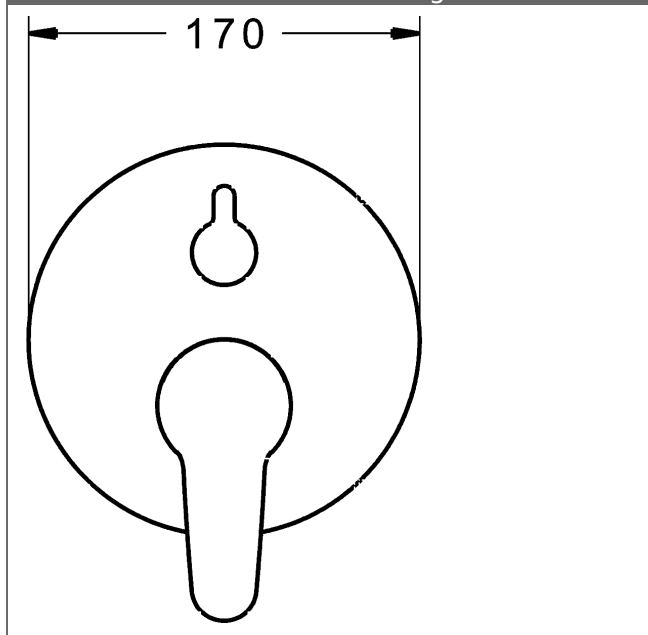

P-IX (Prüfzeichen beantragt)  
Durchflussmenge: 25/25 l/min (Auslauf/Brause),  
gemessen bei 3 bar Fließdruck

- Oberflächen in Trinkwasserkontakt sind frei von Nickelbeschichtung
- Befestigung der Funktionseinheit mit 4 Schrauben
- Schalldämpfer
- Dekorset bestehend aus:
  - Bedienungshebel (Metall)
  - (-) W+K-Kennzeichnung
  - Hülse und Wandrosette
  - Rosette rund, Ø 170 mm
  - BLUECLICK Rosettenträger zur einfachen Montage
- BLUESWITCH manuelle, keramische Umstellung Wanne/Brause
- (-) für druckunabhängige Funktion
- BLUETUNE Ausrichtung der Rosette nach Einbau von  $\pm 3,5^\circ$  möglich
- DVGW in Vorbereitung

**HANSAECO 4.8 Steuerpatrone**

Produktnummer: 59904601

Anzahl in Stückliste: 1

(-) Wasserbremse bei ca. 50% Wassermenge

(-) Keramikscheiben mit integrierten Fettdepots

(-) einstellbare Heißwassersperre (außer 0123, 0148, 0914, 0912)

(-) einstellbare Wassermengenbegrenzung bis ca. 6 l/min

Variante	Art.-Nr.	
verchromt	81849083	

passend zu Einbaukörper 8000 / 8001

Produktbild

Produktzeichnung

Produktzeichnung