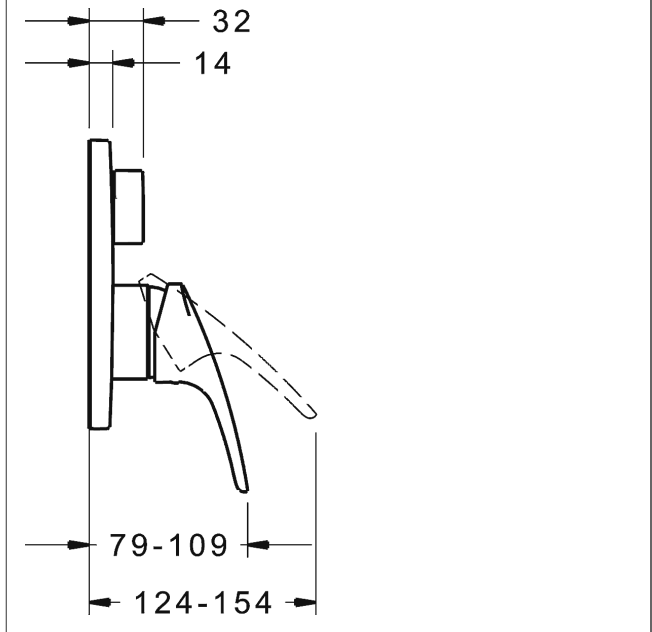

P-IX (Prüfzeichen beantragt)
Durchflussmenge: 25/25 l/min (Auslauf/Brause),
gemessen bei 3 bar Fließdruck

- Oberflächen in Trinkwasserkontakt sind frei von Nickelbeschichtung
- Befestigung der Funktionseinheit mit 4 Schrauben
- Schalldämpfer
- Dekorset bestehend aus:
 - Bedienungshebel (Metall)
 - (-) W+K-Kennzeichnung
 - Hülse und Wandrosette
 - Rosette rund, Ø 170 mm
 - BLUECLICK Rosettenträger zur einfachen Montage
 - BLUESWITCH manuelle, keramische Umstellung Wanne/Brause
 - (-) für druckunabhängige Funktion
 - BLUETUNE Ausrichtung der Rosette nach Einbau von $\pm 3,5^\circ$ möglich
 - DVGW in Vorbereitung

HANSAECO 4.8 Steuerpatrone

Produktnummer: 59904601

Anzahl in Stückliste: 1

(-) Wasserbremse bei ca. 50% Wassermenge

(-) Keramikscheiben mit integrierten Fettdepots

(-) einstellbare Heißwassersperre (außer 0123, 0148, 0914, 0912)

(-) einstellbare Wassermengenbegrenzung bis ca. 6 l/min

Variante	Art.-Nr.	
verchromt	81849083	

passend zu Einbaukörper 8000 / 8001

Produktbild

Produktzeichnung

Produktzeichnung

Zugehörige Produkte

Produktbild:	Beschreibung:	Artikelnummer:
	<p>HANSABLUEBOX Grundeinheit, Kompakt-Lösung, DN 15 (G1/2) Unterputz-Einbaukörper</p> <p>ohne Vorabspernung</p>	80000000
	<p>HANSABLUEBOX Grundeinheit, Kompakt-Lösung, DN 20 (G3/4) Unterputz-Einbaukörper</p> <p>mit Vorabspernung</p>	80010000