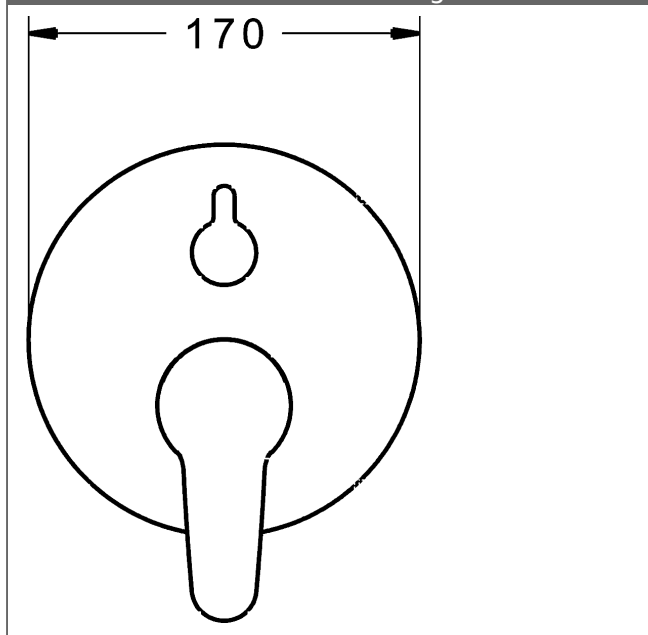

P-IX (Prüfzeichen beantragt)
Durchflussmenge: 25/25 l/min (Auslauf/Brause),
gemessen bei 3 bar Fließdruck

- Oberflächen in Trinkwasserkontakt sind frei von Nickelbeschichtung
- Befestigung der Funktionseinheit mit 4 Schrauben
- Schalldämpfer
- Dekorset bestehend aus:
 - Bedienungshebel (Metall)
 - (-) W+K-Kennzeichnung
 - Hülse und Wandrosette
 - Rosette rund, Ø 170 mm
 - BLUECLICK Rosettenträger zur einfachen Montage
- BLUESWITCH manuelle, keramische Umstellung Wanne/Brause
- (-) für druckunabhängige Funktion
- BLUETUNE Ausrichtung der Rosette nach Einbau von $\pm 3,5^\circ$ möglich
- DVGW in Vorbereitung

HANSAECO 4.8 Steuerpatrone

Produktnummer: 59904601

Anzahl in Stückliste: 1

(-) Wasserbremse bei ca. 50% Wassermenge

(-) Keramikscheiben mit integrierten Fettdepots

(-) einstellbare Heißwassersperre (außer 0123, 0148, 0914, 0912)

(-) einstellbare Wassermengenbegrenzung bis ca. 6 l/min

Variante	Art.-Nr.	
verchromt	81849083	

passend zu Einbaukörper 8000 / 8001

Produktbild

Produktzeichnung

Produktzeichnung

Zugehörige Produkte

Produktbild:	Beschreibung:	Artikelnummer:
	<p>HANSABLUEBOX Grundeinheit, Kompakt-Lösung, DN 15 (G1/2) Unterputz-Einbaukörper</p> <p>ohne Vorabspernung</p>	80000000
	<p>HANSABLUEBOX Grundeinheit, Kompakt-Lösung, DN 20 (G3/4) Unterputz-Einbaukörper</p> <p>mit Vorabspernung</p>	80010000