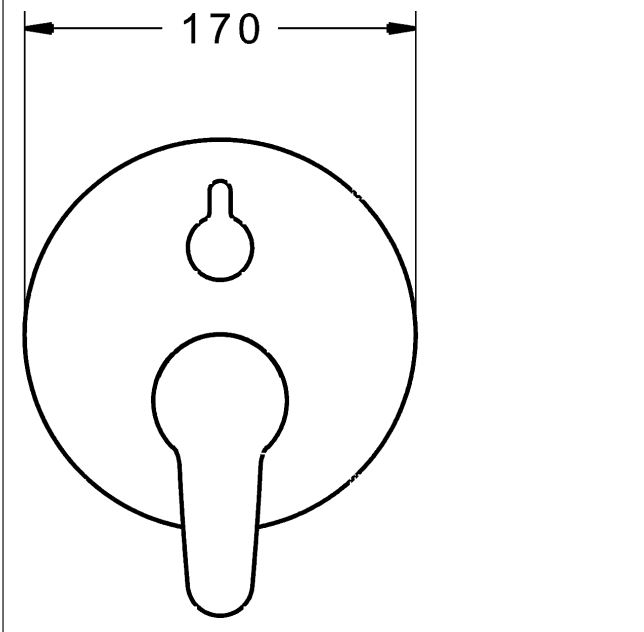

- Oberflächen in Trinkwasserkontakt sind frei von Nickelbeschichtung
- Befestigung der Funktionseinheit mit 4 Schrauben
- Schalldämpfer
- Dekorset bestehend aus:
  - Bedienungshebel (Metall)
  - (-) W+K-Kennzeichnung
  - Hülse und Wandrosette
  - Rosette rund, Ø 170 mm
  - BLUECLICK Rosettenträger zur einfachen Montage
- BLUESWITCH manuelle, keramische Umstellung Wanne/Brause
- (-) für druckunabhängige Funktion
- BLUETUNE Ausrichtung der Rosette nach Einbau von  $\pm 3,5^\circ$  möglich
- DVGW in Vorbereitung

### HANSAECO 4.8 Steuerpatrone

Produktnummer: 59904601

Anzahl in Stückliste: 1

(-) Wasserbremse bei ca. 50% Wassermenge

(-) Keramikscheiben mit integrierten Fettdepots

(-) einstellbare Heißwassersperre (außer 0123, 0148, 0914, 0912)

(-) einstellbare Wassermengenbegrenzung bis ca. 6 l/min

Variante	Art.-Nr.	
verchromt	81849083	

passend zu Einbaukörper 8000 / 8001

Produktbild

Produktzeichnung

Produktzeichnung

### Zugehörige Produkte

Produktbild:	Beschreibung:	Artikelnummer:
	<p><b>HANSABLUEBOX Grundeinheit, Kompakt-Lösung, DN 15 (G1/2) Unterputz-Einbaukörper</b></p> <p>ohne Vorabspernung</p>	80000000
	<p><b>HANSABLUEBOX Grundeinheit, Kompakt-Lösung, DN 20 (G3/4) Unterputz-Einbaukörper</b></p> <p>mit Vorabspernung</p>	80010000