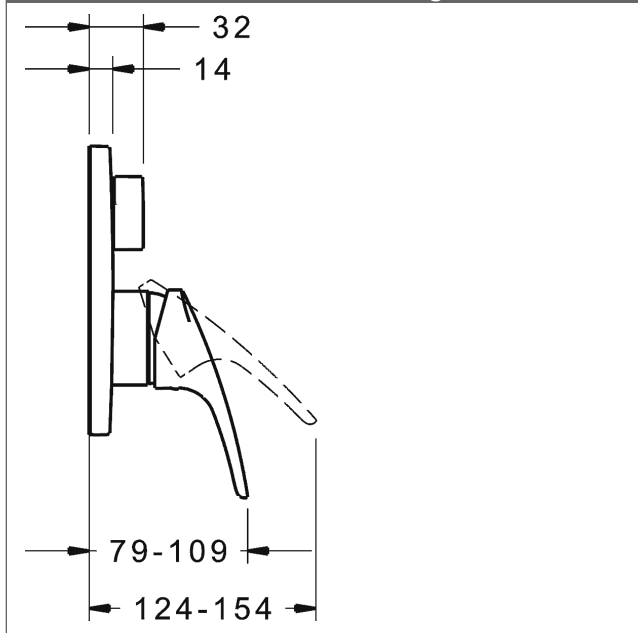

P-IX (Prüfzeichen beantragt)
Durchflussmenge: 25/25 l/min (Auslauf/Brause),
gemessen bei 3 bar Fließdruck

- Oberflächen in Trinkwasserkontakt sind frei von Nickelbeschichtung
- Befestigung der Funktionseinheit mit 4 Schrauben
- Schalldämpfer
- Dekorset bestehend aus:
 - Bedienungshebel (Metall)
 - (-) W+K-Kennzeichnung
 - Hülse und Wandrosette
 - Rosette rund, Ø 170 mm
 - BLUECLICK Rosettenträger zur einfachen Montage
- BLUESWITCH manuelle, keramische Umstellung Wanne/Brause
- (-) für druckunabhängige Funktion
- BLUETUNE Ausrichtung der Rosette nach Einbau von $\pm 3,5^\circ$ möglich
- DVGW in Vorbereitung

HANSAECO 4.8 Steuerpatrone

Produktnummer: 59904601

Anzahl in Stückliste: 1

(-) Wasserbremse bei ca. 50% Wassermenge

(-) Keramikscheiben mit integrierten Fettdepots

(-) einstellbare Heißwassersperre (außer 0123, 0148, 0914, 0912)

(-) einstellbare Wassermengenbegrenzung bis ca. 6 l/min

Variante	Art.-Nr.	
verchromt	81849083	

passend zu Einbaukörper 8000 / 8001

Produktbild

Produktzeichnung

Produktzeichnung

Zugehörige Produkte

Produktbild:	Beschreibung:	Artikelnummer:
	<p>HANSABLUEBOX Grundeinheit, Kompakt-Lösung, DN 15 (G1/2) Unterputz-Einbaukörper</p> <p>ohne Vorabspernung</p>	80000000
	<p>HANSABLUEBOX Grundeinheit, Kompakt-Lösung, DN 20 (G3/4) Unterputz-Einbaukörper</p> <p>mit Vorabspernung</p>	80010000