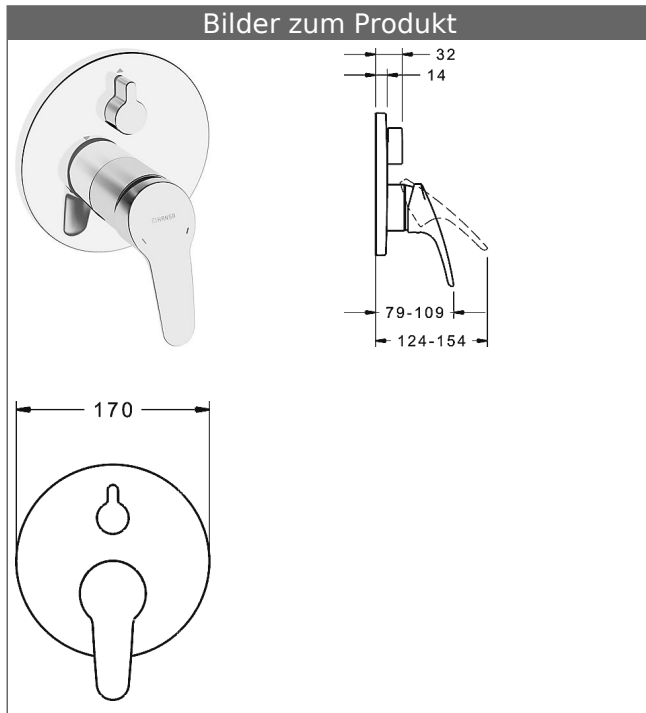

**HANSABLUEBOX Funktionseinheit mit Dekorset  
zu HANSAMIX-Einhand-Wannen-Batterie**  
schraubenlose Rosette  
Funktionseinheit mit BLUESWITCH Umstellung

Beschreibung

HANSABLUEBOX Funktionseinheit mit Dekorset  
zu HANSAMIX-Einhand-Wannen-Batterie  
schraubenlose Rosette  
Funktionseinheit mit BLUESWITCH Umstellung

P-IX (Prüfzeichen beantragt)  
Durchflussmenge: 25/25 l/min (Auslauf/Brause),  
gemessen bei 3 bar Fließdruck

- Oberflächen in Trinkwasserkontakt sind frei von Nickelbeschichtung
- Befestigung der Funktionseinheit mit 4 Schrauben
- Schalldämpfer
- Dekorset bestehend aus:
  - Bedienungshebel (Metall)
  - (-) W+K-Kennzeichnung
  - Hülse und Wandrosette
  - Rosette rund, Ø 170 mm
  - BLUECLICK Rosettenträger zur einfachen Montage
- BLUESWITCH manuelle, keramische Umstellung Wanne/Brause
- (-) für druckunabhängige Funktion
- BLUETUNE Ausrichtung der Rosette nach Einbau von  $\pm 3,5^\circ$  möglich
- DVGW in Vorbereitung

**HANSAECO 4.8 Steuerpatrone**

Produktnummer: 59904601

Anzahl in Stückliste: 1

(-) Wasserbremse bei ca. 50% Wassermenge

(-) Keramikscheiben mit integrierten Fettdepots

(-) einstellbare Heißwassersperre (außer 0123, 0148, 0914, 0912)

(-) einstellbare Wassermengenbegrenzung bis ca. 6 l/min

Variante	Art.-Nr.	
verchromt	81849083	

passend zu Einbaukörper 8000 / 8001

Produktbild

Produktzeichnung

Produktzeichnung