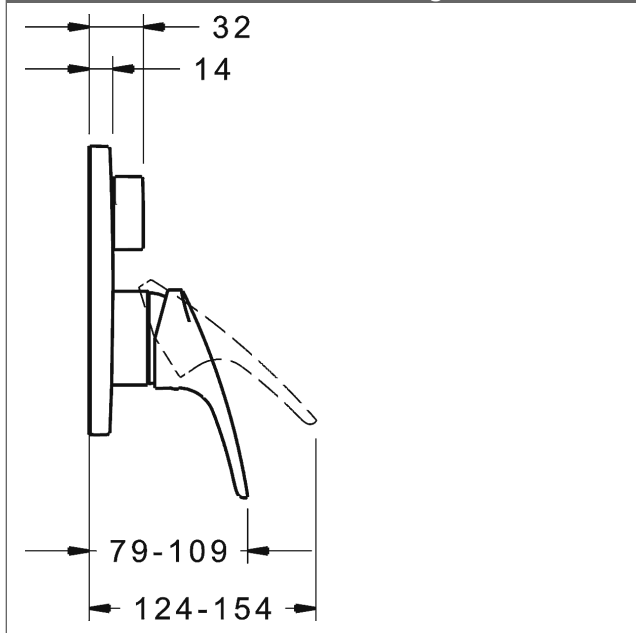

P-IX (Prüfzeichen beantragt)  
Durchflussmenge: 25/25 l/min (Auslauf/Brause),  
gemessen bei 3 bar Fließdruck

- Oberflächen in Trinkwasserkontakt sind frei von Nickelbeschichtung
- Befestigung der Funktionseinheit mit 4 Schrauben
- Schalldämpfer
- Dekorset bestehend aus:
  - Bedienungshebel (Metall)
  - (-) W+K-Kennzeichnung
  - Hülse und Wandrosette
  - Rosette rund, Ø 170 mm
  - BLUECLICK Rosettenträger zur einfachen Montage
- BLUESWITCH manuelle, keramische Umstellung Wanne/Brause
- (-) für druckunabhängige Funktion
- BLUETUNE Ausrichtung der Rosette nach Einbau von  $\pm 3,5^\circ$  möglich
- DVGW in Vorbereitung

**HANSAECO 4.8 Steuerpatrone**

Produktnummer: 59904601

Anzahl in Stückliste: 1

(-) Wasserbremse bei ca. 50% Wassermenge

(-) Keramikscheiben mit integrierten Fettdepots

(-) einstellbare Heißwassersperre (außer 0123, 0148, 0914, 0912)

(-) einstellbare Wassermengenbegrenzung bis ca. 6 l/min

Variante	Art.-Nr.	
verchromt	81849083	

passend zu Einbaukörper 8000 / 8001

Produktbild

Produktzeichnung

Produktzeichnung