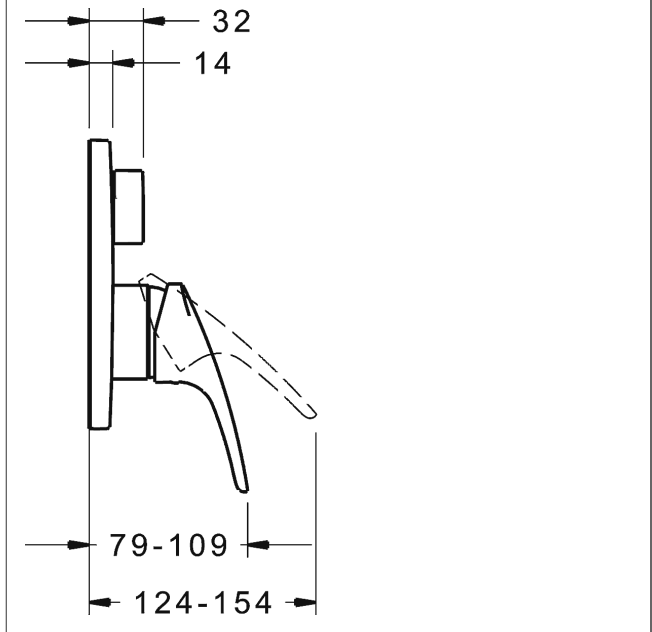

- Oberflächen in Trinkwasserkontakt sind frei von Nickelbeschichtung
- Befestigung der Funktionseinheit mit 4 Schrauben
- Schalldämpfer
- Dekorset bestehend aus:
  - Bedienungshebel (Metall)
  - (-) W+K-Kennzeichnung
  - Hülse und Wandrosette
  - Rosette rund, Ø 170 mm
  - BLUECLICK Rosettenträger zur einfachen Montage
- BLUESWITCH manuelle, keramische Umstellung Wanne/Brause
- (-) für druckunabhängige Funktion
- BLUETUNE Ausrichtung der Rosette nach Einbau von  $\pm 3,5^\circ$  möglich
- DVGW in Vorbereitung

### HANSAECO 4.8 Steuerpatrone

Produktnummer: 59904601

Anzahl in Stückliste: 1

(-) Wasserbremse bei ca. 50% Wassermenge

(-) Keramikscheiben mit integrierten Fettdepots

(-) einstellbare Heißwassersperre (außer 0123, 0148, 0914, 0912)

(-) einstellbare Wassermengenbegrenzung bis ca. 6 l/min

Variante	Art.-Nr.	
verchromt	81849083	

passend zu Einbaukörper 8000 / 8001

Produktbild

Produktzeichnung

Produktzeichnung

### Zugehörige Produkte

Produktbild:	Beschreibung:	Artikelnummer:
	<p><b>HANSABLUEBOX Grundeinheit, Kompakt-Lösung, DN 15 (G1/2) Unterputz-Einbaukörper</b></p> <p>ohne Vorabspernung</p>	80000000
	<p><b>HANSABLUEBOX Grundeinheit, Kompakt-Lösung, DN 20 (G3/4) Unterputz-Einbaukörper</b></p> <p>mit Vorabspernung</p>	80010000