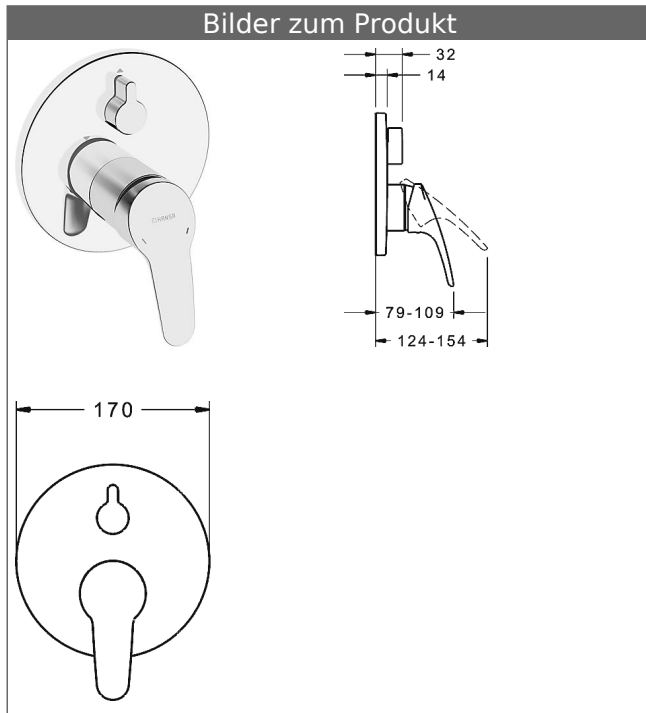

HANSABLUEBOX Funktionseinheit mit Dekorset zu HANSAMIX-Einhand-Wannen-Batterie

schraubenlose Rosette
Funktionseinheit mit BLUESWITCH Umstellung

Beschreibung

HANSABLUEBOX Funktionseinheit mit Dekorset
zu HANSAMIX-Einhand-Wannen-Batterie
schraubenlose Rosette
Funktionseinheit mit BLUESWITCH Umstellung

P-IX (Prüfzeichen beantragt)
Durchflussmenge: 25/25 l/min (Auslauf/Brause),
gemessen bei 3 bar Fließdruck

- Oberflächen in Trinkwasserkontakt sind frei von Nickelbeschichtung
- Befestigung der Funktionseinheit mit 4 Schrauben
- Schalldämpfer
- Dekorset bestehend aus:
 - Bedienungshebel (Metall)
 - (-) W+K-Kennzeichnung
 - Hülse und Wandrosette
 - Rosette rund, Ø 170 mm
 - BLUECLICK Rosettenträger zur einfachen Montage
- BLUESWITCH manuelle, keramische Umstellung Wanne/Brause
- (-) für druckunabhängige Funktion
- BLUETUNE Ausrichtung der Rosette nach Einbau von $\pm 3,5^\circ$ möglich
- DVGW in Vorbereitung

HANSAECO 4.8 Steuerpatrone

Produktnummer: 59904601

Anzahl in Stückliste: 1

(-) Wasserbremse bei ca. 50% Wassermenge

(-) Keramikscheiben mit integrierten Fettdepots

(-) einstellbare Heißwassersperre (außer 0123, 0148, 0914, 0912)

(-) einstellbare Wassermengenbegrenzung bis ca. 6 l/min

Variante	Art.-Nr.	
verchromt	81849083	

passend zu Einbaukörper 8000 / 8001

Produktbild

Produktzeichnung

Produktzeichnung

Zugehörige Produkte

Produktbild:	Beschreibung:	Artikelnummer:
	<p>HANSABLUEBOX Grundeinheit, Kompakt-Lösung, DN 15 (G1/2) Unterputz-Einbaukörper</p> <p>ohne Vorabspernung</p>	80000000
	<p>HANSABLUEBOX Grundeinheit, Kompakt-Lösung, DN 20 (G3/4) Unterputz-Einbaukörper</p> <p>mit Vorabspernung</p>	80010000