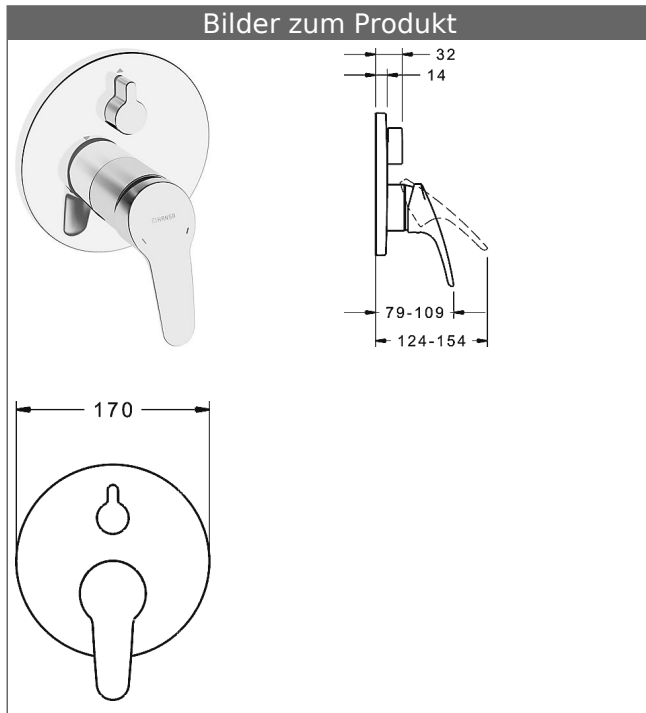

## HANSABLUEBOX Funktionseinheit mit Dekorset zu HANSAMIX-Einhand-Wannen-Batterie

schraubenlose Rosette  
Funktionseinheit mit BLUESWITCH Umstellung

### Beschreibung

HANSABLUEBOX Funktionseinheit mit Dekorset  
zu HANSAMIX-Einhand-Wannen-Batterie  
schraubenlose Rosette  
Funktionseinheit mit BLUESWITCH Umstellung

P-IX (Prüfzeichen beantragt)  
Durchflussmenge: 25/25 l/min (Auslauf/Brause),  
gemessen bei 3 bar Fließdruck

- Oberflächen in Trinkwasserkontakt sind frei von Nickelbeschichtung
- Befestigung der Funktionseinheit mit 4 Schrauben
- Schalldämpfer
- Dekorset bestehend aus:
  - Bedienungshebel (Metall)
  - (-) W+K-Kennzeichnung
  - Hülse und Wandrosette
  - Rosette rund, Ø 170 mm
  - BLUECLICK Rosettenträger zur einfachen Montage
- BLUESWITCH manuelle, keramische Umstellung Wanne/Brause
- (-) für druckunabhängige Funktion
- BLUETUNE Ausrichtung der Rosette nach Einbau von  $\pm 3,5^\circ$  möglich
- DVGW in Vorbereitung

### HANSAECO 4.8 Steuerpatrone

Produktnummer: 59904601

Anzahl in Stückliste: 1

(-) Wasserbremse bei ca. 50% Wassermenge

(-) Keramikscheiben mit integrierten Fettdepots

(-) einstellbare Heißwassersperre (außer 0123, 0148, 0914, 0912)