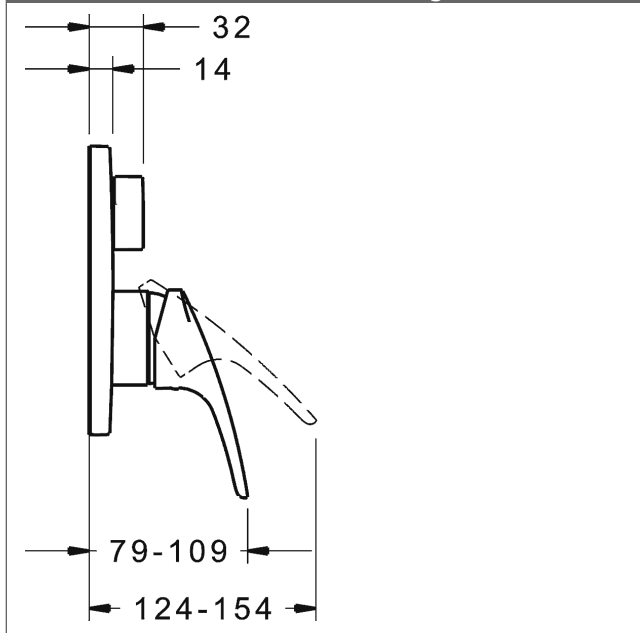

P-IX (Prüfzeichen beantragt)
Durchflussmenge: 25/25 l/min (Auslauf/Brause),
gemessen bei 3 bar Fließdruck

- Oberflächen in Trinkwasserkontakt sind frei von Nickelbeschichtung
- Befestigung der Funktionseinheit mit 4 Schrauben
- Schalldämpfer
- Dekorset bestehend aus:
 - Bedienungshebel (Metall)
 - (-) W+K-Kennzeichnung
 - Hülse und Wandrosette
 - Rosette rund, Ø 170 mm
 - BLUECLICK Rosettenträger zur einfachen Montage
- BLUESWITCH manuelle, keramische Umstellung Wanne/Brause
- (-) für druckunabhängige Funktion
- BLUETUNE Ausrichtung der Rosette nach Einbau von $\pm 3,5^\circ$ möglich
- DVGW in Vorbereitung

HANSAECO 4.8 Steuerpatrone

Produktnummer: 59904601

Anzahl in Stückliste: 1

(-) Wasserbremse bei ca. 50% Wassermenge

(-) Keramikscheiben mit integrierten Fettdepots

(-) einstellbare Heißwassersperre (außer 0123, 0148, 0914, 0912)

(-) einstellbare Wassermengenbegrenzung bis ca. 6 l/min

Variante	Art.-Nr.	
verchromt	81849083	

passend zu Einbaukörper 8000 / 8001

Produktbild

Produktzeichnung

Produktzeichnung

Zugehörige Produkte

Produktbild:	Beschreibung:	Artikelnummer:
	<p>HANSABLUEBOX Grundeinheit, Kompakt-Lösung, DN 15 (G1/2) Unterputz-Einbaukörper</p> <p>ohne Vorabspernung</p>	80000000
	<p>HANSABLUEBOX Grundeinheit, Kompakt-Lösung, DN 20 (G3/4) Unterputz-Einbaukörper</p> <p>mit Vorabspernung</p>	80010000