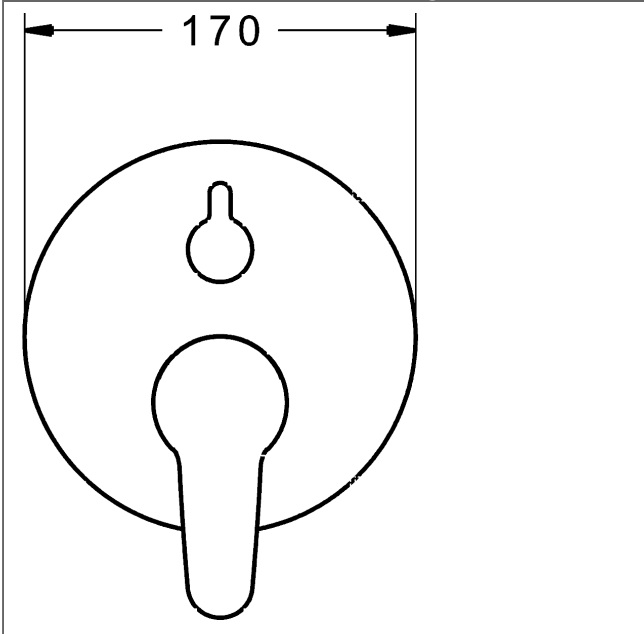

P-IX (Prüfzeichen beantragt)  
Durchflussmenge: 25/25 l/min (Auslauf/Brause),  
gemessen bei 3 bar Fließdruck

- Oberflächen in Trinkwasserkontakt sind frei von Nickelbeschichtung
- Befestigung der Funktionseinheit mit 4 Schrauben
- Schalldämpfer
- Sicherungseinrichtung Typ HD nach DIN EN 15096 (h > 250 mm)
- (-) Absicherung Wanneneinlauf unterhalb des Wannenrandes im häuslichen Bereich
- Dekorset bestehend aus:
- Bedienungshebel (Metall)
- (-) W+K-Kennzeichnung
- Hülse und Wandrosette
- Rosette rund, Ø 170 mm
- BLUECLICK Rosettenträger zur einfachen Montage
- BLUESWITCH manuelle, keramische Umstellung Wanne/Brause
- (-) für druckunabhängige Funktion
- BLUETUNE Ausrichtung der Rosette nach Einbau von  $\pm 3,5^\circ$  möglich
- DVGW in Vorbereitung

**HANSAECO 4.8 Steuerpatrone**

Produktnummer: 59904601

Anzahl in Stückliste: 1

(-) Wasserbremse bei ca. 50% Wassermenge

(-) Keramikscheiben mit integrierten Fettdepots

(-) einstellbare Heißwassersperre (außer 0123, 0148, 0914, 0912)

(-) einstellbare Wassermengenbegrenzung bis ca. 6 l/min

Variante	Art.-Nr.	
verchromt	81843083	

passend zu Einbaukörper 8000 / 8001

Produktbild

Produktzeichnung

Produktzeichnung

### Zugehörige Produkte

Produktbild:	Beschreibung:	Artikelnummer:
	<p><b>HANSABLUEBOX Grundeinheit, Kompakt-Lösung, DN 15 (G1/2) Unterputz-Einbaukörper</b></p> <p>ohne Vorabspernung</p>	80000000
	<p><b>HANSABLUEBOX Grundeinheit, Kompakt-Lösung, DN 20 (G3/4) Unterputz-Einbaukörper</b></p> <p>mit Vorabspernung</p>	80010000