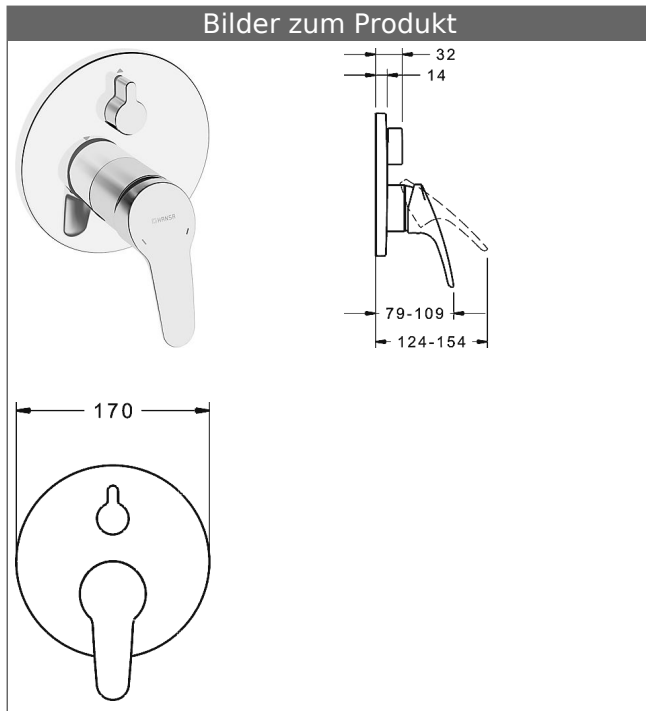

**HANSABLUEBOX Funktionseinheit mit Dekorset  
zu HANSAMIX-Einhand-Wannen-Batterie  
mit Sicherungseinrichtung**  
schraubenlose Rosette  
Funktionseinheit mit BLUESWITCH Umstellung

**Beschreibung**

HANSABLUEBOX Funktionseinheit mit Dekorset  
zu HANSAMIX-Einhand-Wannen-Batterie  
mit Sicherungseinrichtung  
schraubenlose Rosette  
Funktionseinheit mit BLUESWITCH Umstellung

P-IX (Prüfzeichen beantragt)  
Durchflussmenge: 25/25 l/min (Auslauf/Brause),  
gemessen bei 3 bar Fließdruck

- Oberflächen in Trinkwasserkontakt sind frei von Nickelbeschichtung
- Befestigung der Funktionseinheit mit 4 Schrauben
- Schalldämpfer
- Sicherungseinrichtung Typ HD nach DIN EN 15096 (h > 250 mm)
- (-) Absicherung Wanneneinlauf unterhalb des Wannenrandes im häuslichen Bereich
- Dekorset bestehend aus:
- Bedienungshebel (Metall)
- (-) W+K-Kennzeichnung
- Hülse und Wandrosette
- Rosette rund, Ø 170 mm
- BLUECLICK Rosettenträger zur einfachen Montage
- BLUESWITCH manuelle, keramische Umstellung Wanne/Brause
- (-) für druckunabhängige Funktion
- BLUETUNE Ausrichtung der Rosette nach Einbau von  $\pm 3,5^\circ$  möglich
- DVGW in Vorbereitung

**HANSAECO 4.8 Steuerpatrone**

Produktnummer: 59904601

Anzahl in Stückliste: 1

(-) Wasserbremse bei ca. 50% Wassermenge

(-) Keramikscheiben mit integrierten Fettdepots

(-) einstellbare Heißwassersperre (außer 0123, 0148, 0914, 0912)

(-) einstellbare Wassermengenbegrenzung bis ca. 6 l/min

Variante	Art.-Nr.	
verchromt	81843083	

passend zu Einbaukörper 8000 / 8001

Produktbild

Produktzeichnung

Produktzeichnung