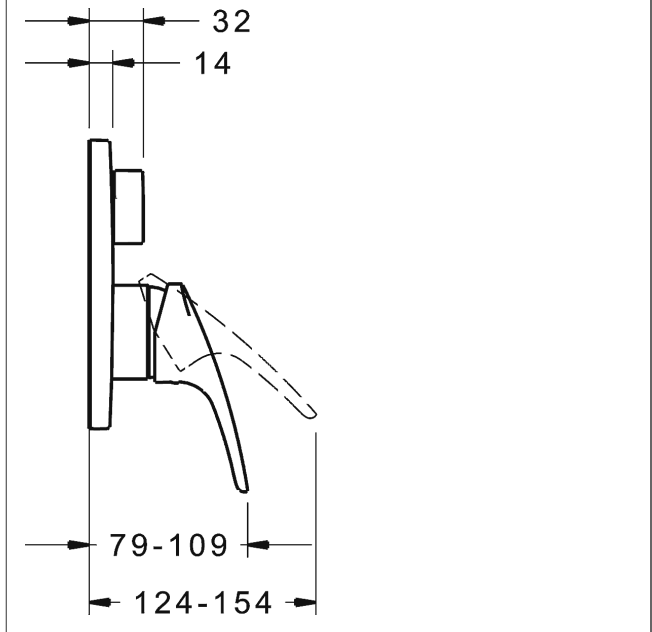

P-IX (Prüfzeichen beantragt)  
Durchflussmenge: 25/25 l/min (Auslauf/Brause),  
gemessen bei 3 bar Fließdruck

- Oberflächen in Trinkwasserkontakt sind frei von Nickelbeschichtung
- Befestigung der Funktionseinheit mit 4 Schrauben
- Schalldämpfer
- Sicherungseinrichtung Typ HD nach DIN EN 15096 (h > 250 mm)
- (-) Absicherung Wanneneinlauf unterhalb des Wannenrandes im häuslichen Bereich
- Dekorset bestehend aus:
- Bedienungshebel (Metall)
- (-) W+K-Kennzeichnung
- Hülse und Wandrosette
- Rosette rund, Ø 170 mm
- BLUECLICK Rosettenträger zur einfachen Montage
- BLUESWITCH manuelle, keramische Umstellung Wanne/Brause
- (-) für druckunabhängige Funktion
- BLUETUNE Ausrichtung der Rosette nach Einbau von  $\pm 3,5^\circ$  möglich
- DVGW in Vorbereitung

**HANSAECO 4.8 Steuerpatrone**

Produktnummer: 59904601

Anzahl in Stückliste: 1

(-) Wasserbremse bei ca. 50% Wassermenge

(-) Keramikscheiben mit integrierten Fettdepots

(-) einstellbare Heißwassersperre (außer 0123, 0148, 0914, 0912)

(-) einstellbare Wassermengenbegrenzung bis ca. 6 l/min

Variante	Art.-Nr.	
verchromt	81843083	

passend zu Einbaukörper 8000 / 8001

Produktbild

Produktzeichnung

Produktzeichnung

### Zugehörige Produkte

Produktbild:	Beschreibung:	Artikelnummer:
	<p><b>HANSABLUEBOX Grundeinheit, Kompakt-Lösung, DN 15 (G1/2) Unterputz-Einbaukörper</b></p> <p>ohne Vorabspernung</p>	80000000
	<p><b>HANSABLUEBOX Grundeinheit, Kompakt-Lösung, DN 20 (G3/4) Unterputz-Einbaukörper</b></p> <p>mit Vorabspernung</p>	80010000