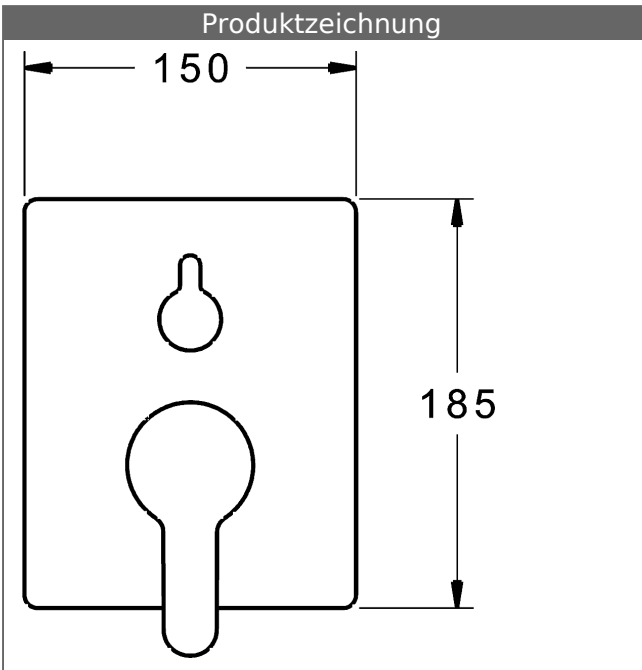

P-IX (Prüfzeichen beantragt)
Durchflussmenge: 25/25 l/min (Auslauf/Brause),
gemessen bei 3 bar Fließdruck

- Oberflächen in Trinkwasserkontakt sind frei von Nickelbeschichtung
- Bestehend aus:
- Befestigung der Funktionseinheit mit 4 Schrauben
- Schalldämpfer
- Dekorset bestehend aus:
- Bedienungshebel (Metall)
- (-) W+K-Kennzeichnung
- Hülse und Wandrosette
- BLUECLICK Rosettenträger zur einfachen Montage
- BLUESWITCH manuelle, keramische Umstellung Wanne/Brause
- (-) für druckunabhängige Funktion
- BLUETUNE Ausrichtung der Rosette nach Einbau von $\pm 3,5^\circ$ möglich
- DVGW in Vorbereitung

HANSAECO 4.8 Steuerpatrone

Produktnummer: 59904601

Anzahl in Stückliste: 1

(-) Wasserbremse bei ca. 50% Wassermenge

(-) Keramikscheiben mit integrierten Fettdepots

(-) einstellbare Heißwassersperre (außer 0123, 0148, 0914, 0912)

(-) einstellbare Wassermengenbegrenzung bis ca. 6 l/min

Variante	Art.-Nr.	
verchromt	81469073	

passend zu Einbaukörper 8000 / 8001

Produktbild

Produktzeichnung

Produktzeichnung

Zugehörige Produkte

Produktbild:	Beschreibung:	Artikelnummer:
	<p>HANSABLUEBOX Grundeinheit, Kompakt-Lösung, DN 15 (G1/2) Unterputz-Einbaukörper</p> <p>ohne Vorabspernung</p>	<p>80000000</p>
	<p>HANSABLUEBOX Grundeinheit, Kompakt-Lösung, DN 20 (G3/4) Unterputz-Einbaukörper</p> <p>mit Vorabspernung</p>	<p>80010000</p>