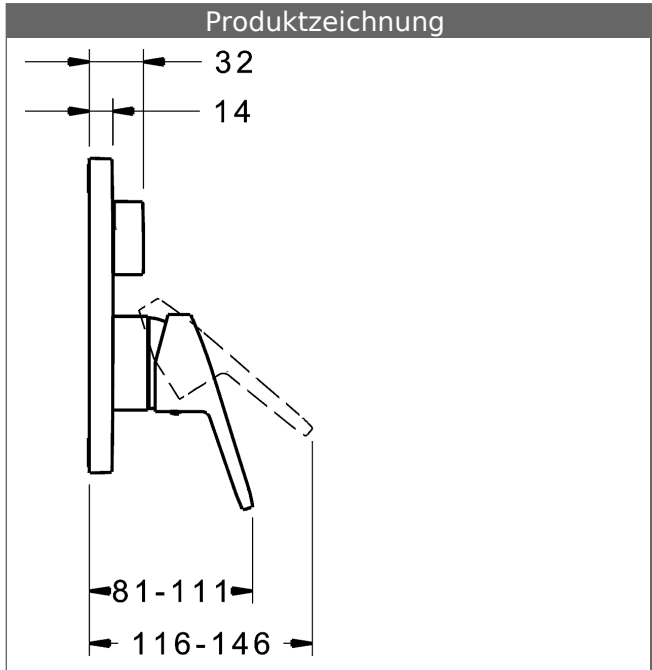

P-IX (Prüfzeichen beantragt)
Durchflussmenge: 25/25 l/min (Auslauf/Brause),
gemessen bei 3 bar Fließdruck

- Oberflächen in Trinkwasserkontakt sind frei von Nickelbeschichtung
- Bestehend aus:
- Befestigung der Funktionseinheit mit 4 Schrauben
- Schalldämpfer
- Dekorset bestehend aus:
- Bedienungshebel (Metall)
- (-) W+K-Kennzeichnung
- Hülse und Wandrosette
- BLUECLICK Rosettenträger zur einfachen Montage
- BLUESWITCH manuelle, keramische Umstellung Wanne/Brause
- (-) für druckunabhängige Funktion
- BLUETUNE Ausrichtung der Rosette nach Einbau von $\pm 3,5^\circ$ möglich
- DVGW in Vorbereitung

HANSAECO 4.8 Steuerpatrone

Produktnummer: 59904601

Anzahl in Stückliste: 1

(-) Wasserbremse bei ca. 50% Wassermenge

(-) Keramikscheiben mit integrierten Fettdepots

(-) einstellbare Heißwassersperre (außer 0123, 0148, 0914, 0912)

(-) einstellbare Wassermengenbegrenzung bis ca. 6 l/min

Variante	Art.-Nr.	
verchromt	81469073	

passend zu Einbaukörper 8000 / 8001

Produktbild

Produktzeichnung

Produktzeichnung

Zugehörige Produkte

Produktbild:	Beschreibung:	Artikelnummer:
	<p>HANSABLUEBOX Grundeinheit, Kompakt-Lösung, DN 15 (G1/2) Unterputz-Einbaukörper</p> <p>ohne Vorabspernung</p>	<p>80000000</p>
	<p>HANSABLUEBOX Grundeinheit, Kompakt-Lösung, DN 20 (G3/4) Unterputz-Einbaukörper</p> <p>mit Vorabspernung</p>	<p>80010000</p>