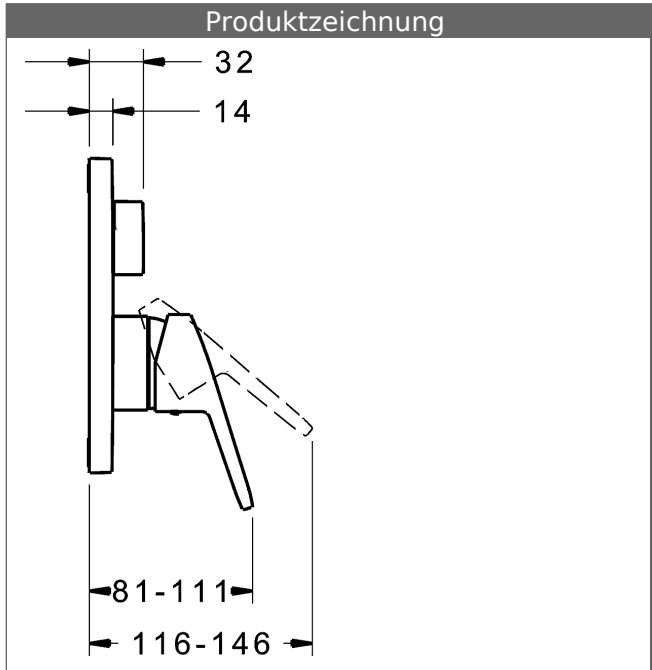

P-IX (Prüfzeichen beantragt)
Durchflussmenge: 25/25 l/min (Auslauf/Brause),
gemessen bei 3 bar Fließdruck

- Oberflächen in Trinkwasserkontakt sind frei von Nickelbeschichtung
- Bestehend aus:
- Befestigung der Funktionseinheit mit 4 Schrauben
- Schalldämpfer
- Dekorset bestehend aus:
- Bedienungshebel (Metall)
- (-) W+K-Kennzeichnung
- Hülse und Wandrosette
- BLUECLICK Rosettenträger zur einfachen Montage
- BLUESWITCH manuelle, keramische Umstellung Wanne/Brause
- (-) für druckunabhängige Funktion
- BLUETUNE Ausrichtung der Rosette nach Einbau von $\pm 3,5^\circ$ möglich
- DVGW in Vorbereitung

HANSAECO 4.8 Steuerpatrone

Produktnummer: 59904601

Anzahl in Stückliste: 1

(-) Wasserbremse bei ca. 50% Wassermenge

(-) Keramikscheiben mit integrierten Fettdepots

(-) einstellbare Heißwassersperre (außer 0123, 0148, 0914, 0912)

(-) einstellbare Wassermengenbegrenzung bis ca. 6 l/min

Variante	Art.-Nr.	
verchromt	81469073	

passend zu Einbaukörper 8000 / 8001

Produktbild

Produktzeichnung

Produktzeichnung

Zugehörige Produkte

Produktbild:	Beschreibung:	Artikelnummer:
	<p>HANSABLUEBOX Grundeinheit, Kompakt-Lösung, DN 15 (G1/2) Unterputz-Einbaukörper</p> <p>ohne Vorabspernung</p>	80000000
	<p>HANSABLUEBOX Grundeinheit, Kompakt-Lösung, DN 20 (G3/4) Unterputz-Einbaukörper</p> <p>mit Vorabspernung</p>	80010000