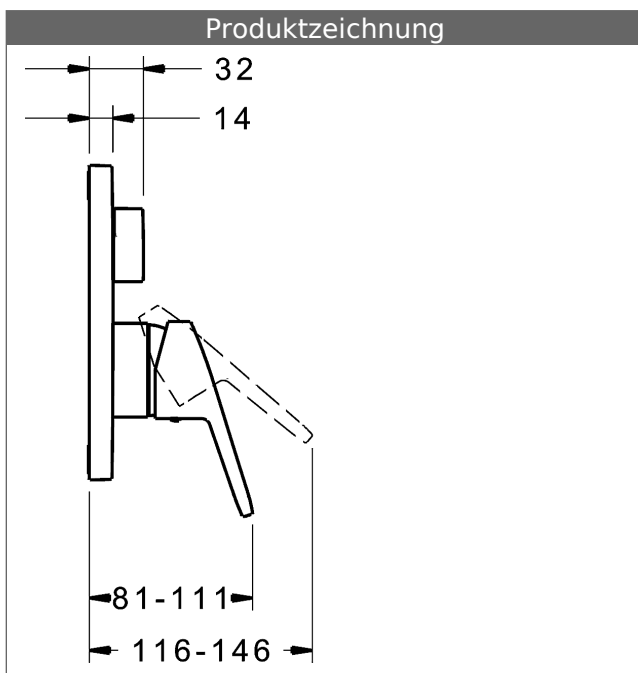

P-IX (Prüfzeichen beantragt)
Durchflussmenge: 25/25 l/min (Auslauf/Brause),
gemessen bei 3 bar Fließdruck

- Oberflächen in Trinkwasserkontakt sind frei von Nickelbeschichtung
- Bestehend aus:
- Befestigung der Funktionseinheit mit 4 Schrauben
- Schalldämpfer
- Dekorset bestehend aus:
- Bedienungshebel (Metall)
- (-) W+K-Kennzeichnung
- Hülse und Wandrosette
- BLUECLICK Rosettenträger zur einfachen Montage
- BLUESWITCH manuelle, keramische Umstellung Wanne/Brause
- (-) für druckunabhängige Funktion
- BLUETUNE Ausrichtung der Rosette nach Einbau von $\pm 3,5^\circ$ möglich
- DVGW in Vorbereitung

HANSAECO 4.8 Steuerpatrone

Produktnummer: 59904601

Anzahl in Stückliste: 1

(-) Wasserbremse bei ca. 50% Wassermenge

(-) Keramikscheiben mit integrierten Fettdepots

(-) einstellbare Heißwassersperre (außer 0123, 0148, 0914, 0912)

(-) einstellbare Wassermengenbegrenzung bis ca. 6 l/min

Variante	Art.-Nr.	
verchromt	81469073	

passend zu Einbaukörper 8000 / 8001

Produktbild

Produktzeichnung

Produktzeichnung

Zugehörige Produkte

Produktbild:	Beschreibung:	Artikelnummer:
	<p>HANSABLUEBOX Grundeinheit, Kompakt-Lösung, DN 15 (G1/2) Unterputz-Einbaukörper</p> <p>ohne Vorabspernung</p>	80000000
	<p>HANSABLUEBOX Grundeinheit, Kompakt-Lösung, DN 20 (G3/4) Unterputz-Einbaukörper</p> <p>mit Vorabspernung</p>	80010000