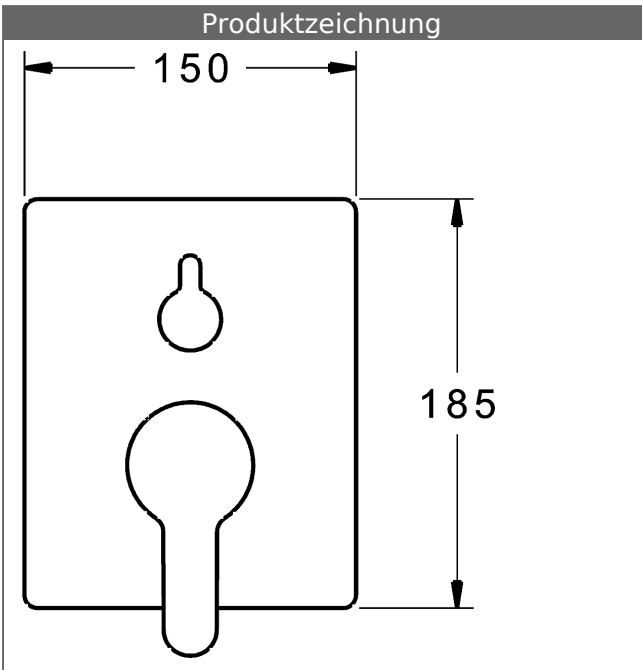

P-IX (Prüfzeichen beantragt)
Durchflussmenge: 25/25 l/min (Auslauf/Brause),
gemessen bei 3 bar Fließdruck

- Oberflächen in Trinkwasserkontakt sind frei von Nickelbeschichtung
- Bestehend aus:
- Befestigung der Funktionseinheit mit 4 Schrauben
- Schalldämpfer
- Dekorset bestehend aus:
- Bedienungshebel (Metall)
- (-) W+K-Kennzeichnung
- Hülse und Wandrosette
- BLUECLICK Rosettenträger zur einfachen Montage
- BLUESWITCH manuelle, keramische Umstellung Wanne/Brause
- (-) für druckunabhängige Funktion
- BLUETUNE Ausrichtung der Rosette nach Einbau von $\pm 3,5^\circ$ möglich
- DVGW in Vorbereitung

HANSAECO 4.8 Steuerpatrone

Produktnummer: 59904601

Anzahl in Stückliste: 1

(-) Wasserbremse bei ca. 50% Wassermenge

(-) Keramikscheiben mit integrierten Fettdepots

(-) einstellbare Heißwassersperre (außer 0123, 0148, 0914, 0912)

(-) einstellbare Wassermengenbegrenzung bis ca. 6 l/min

Variante	Art.-Nr.	
verchromt	81469073	

passend zu Einbaukörper 8000 / 8001

Produktbild

Produktzeichnung

Produktzeichnung

Zugehörige Produkte

Produktbild:	Beschreibung:	Artikelnummer:
	<p>HANSABLUEBOX Grundeinheit, Kompakt-Lösung, DN 15 (G1/2) Unterputz-Einbaukörper</p> <p>ohne Vorabspernung</p>	80000000
	<p>HANSABLUEBOX Grundeinheit, Kompakt-Lösung, DN 20 (G3/4) Unterputz-Einbaukörper</p> <p>mit Vorabspernung</p>	80010000