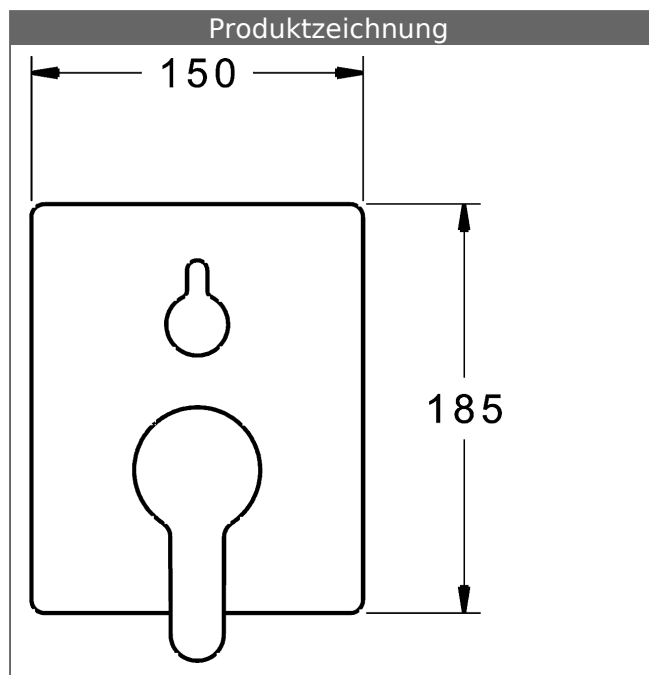

P-IX (Prüfzeichen beantragt)
Durchflussmenge: 25/25 l/min (Auslauf/Brause),
gemessen bei 3 bar Fließdruck

- Oberflächen in Trinkwasserkontakt sind frei von Nickelbeschichtung
- Bestehend aus:
- Befestigung der Funktionseinheit mit 4 Schrauben
- Schalldämpfer
- Dekorset bestehend aus:
- Bedienungshebel (Metall)
- (-) W+K-Kennzeichnung
- Hülse und Wandrosette
- BLUECLICK Rosettenträger zur einfachen Montage
- BLUESWITCH manuelle, keramische Umstellung Wanne/Brause
- (-) für druckunabhängige Funktion
- BLUETUNE Ausrichtung der Rosette nach Einbau von $\pm 3,5^\circ$ möglich
- DVGW in Vorbereitung

HANSAECO 4.8 Steuerpatrone

Produktnummer: 59904601

Anzahl in Stückliste: 1

(-) Wasserbremse bei ca. 50% Wassermenge

(-) Keramikscheiben mit integrierten Fettdepots

(-) einstellbare Heißwassersperre (außer 0123, 0148, 0914, 0912)

(-) einstellbare Wassermengenbegrenzung bis ca. 6 l/min

Variante	Art.-Nr.	
verchromt	81469073	

passend zu Einbaukörper 8000 / 8001

Produktbild

Produktzeichnung

Produktzeichnung

Zugehörige Produkte

Produktbild:	Beschreibung:	Artikelnummer:
	<p>HANSABLUEBOX Grundeinheit, Kompakt-Lösung, DN 15 (G1/2) Unterputz-Einbaukörper</p> <p>ohne Vorabspernung</p>	80000000
	<p>HANSABLUEBOX Grundeinheit, Kompakt-Lösung, DN 20 (G3/4) Unterputz-Einbaukörper</p> <p>mit Vorabspernung</p>	80010000