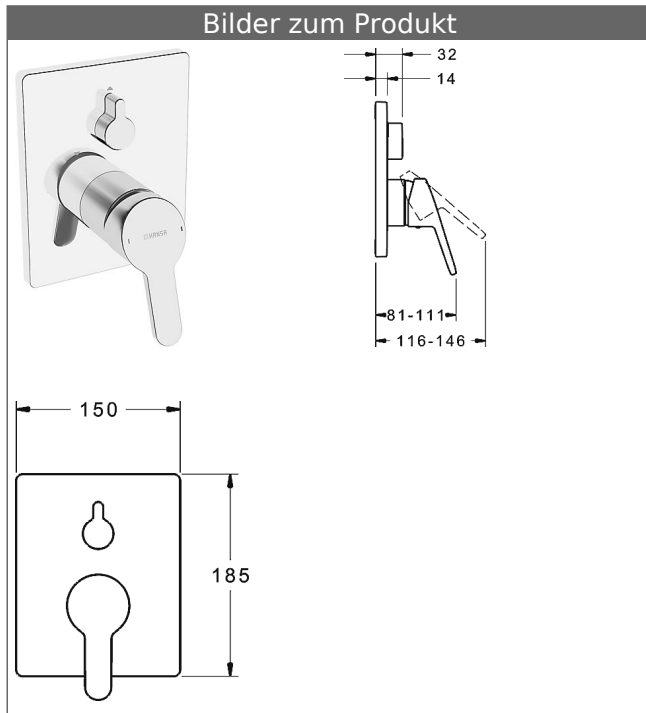

HANSABLUEBOX Funktionseinheit mit Dekorset zu HANSAPRADO-Einhand-Wannen-Batterie

schraubenlose Rosette

Funktionseinheit mit BLUESWITCH Umstellung

Beschreibung

HANSABLUEBOX Funktionseinheit mit Dekorset
zu HANSAPRADO-Einhand-Wannen-Batterie
schraubenlose Rosette
Funktionseinheit mit BLUESWITCH Umstellung

P-IX (Prüfzeichen beantragt)
Durchflussmenge: 25/25 l/min (Auslauf/Brause),
gemessen bei 3 bar Fließdruck

- Oberflächen in Trinkwasserkontakt sind frei von Nickelbeschichtung
- Bestehend aus:
- Befestigung der Funktionseinheit mit 4 Schrauben
- Schalldämpfer
- Dekorset bestehend aus:
- Bedienungshebel (Metall)
- (-) W+K-Kennzeichnung
- Hülse und Wandrosette
- BLUECLICK Rosettenträger zur einfachen Montage
- BLUESWITCH manuelle, keramische Umstellung Wanne/Brause
- (-) für druckunabhängige Funktion
- BLUETUNE Ausrichtung der Rosette nach Einbau von $\pm 3,5^\circ$ möglich
- DVGW in Vorbereitung

HANSAECO 4.8 Steuerpatrone

Produktnummer: 59904601

Anzahl in Stückliste: 1

(-) Wasserbremse bei ca. 50% Wassermenge

(-) Keramikscheiben mit integrierten Fettdepots

(-) einstellbare Heißwassersperre (außer 0123, 0148, 0914, 0912)

(-) einstellbare Wassermengenbegrenzung bis ca. 6 l/min

Variante	Art.-Nr.	
verchromt	81469073	

passend zu Einbaukörper 8000 / 8001

Produktbild

Produktzeichnung

Produktzeichnung

Zugehörige Produkte

Produktbild:	Beschreibung:	Artikelnummer:
	<p>HANSABLUEBOX Grundeinheit, Kompakt-Lösung, DN 15 (G1/2) Unterputz-Einbaukörper</p> <p>ohne Vorabspernung</p>	80000000
	<p>HANSABLUEBOX Grundeinheit, Kompakt-Lösung, DN 20 (G3/4) Unterputz-Einbaukörper</p> <p>mit Vorabspernung</p>	80010000