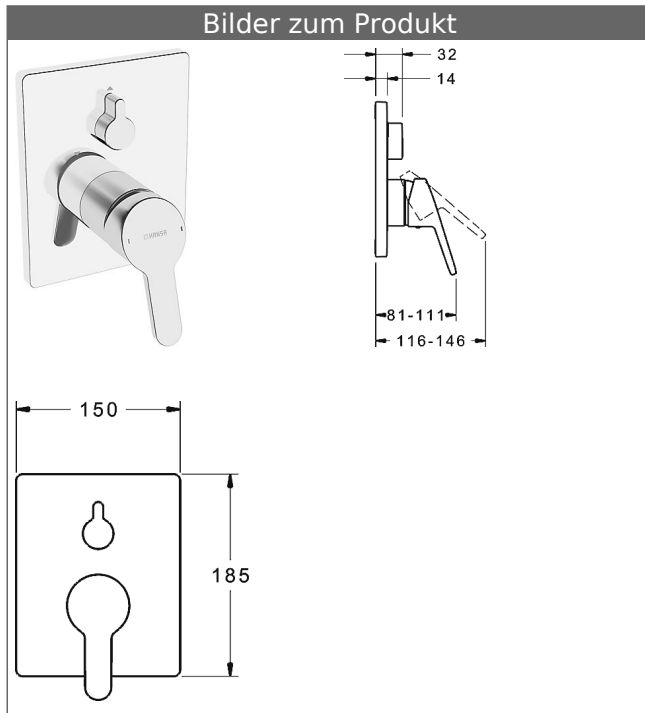

HANSABLUEBOX Funktionseinheit mit Dekorset zu HANSAPRADO-Einhand-Wannen-Batterie

schraubenlose Rosette

Funktionseinheit mit BLUESWITCH Umstellung

Beschreibung

HANSABLUEBOX Funktionseinheit mit Dekorset
zu HANSAPRADO-Einhand-Wannen-Batterie
schraubenlose Rosette
Funktionseinheit mit BLUESWITCH Umstellung

P-IX (Prüfzeichen beantragt)
Durchflussmenge: 25/25 l/min (Auslauf/Brause),
gemessen bei 3 bar Fließdruck

- Oberflächen in Trinkwasserkontakt sind frei von Nickelbeschichtung
- Bestehend aus:
- Befestigung der Funktionseinheit mit 4 Schrauben
- Schalldämpfer
- Dekorset bestehend aus:
- Bedienungshebel (Metall)
- (-) W+K-Kennzeichnung
- Hülse und Wandrosette
- BLUECLICK Rosettenträger zur einfachen Montage
- BLUESWITCH manuelle, keramische Umstellung Wanne/Brause
- (-) für druckunabhängige Funktion
- BLUETUNE Ausrichtung der Rosette nach Einbau von $\pm 3,5^\circ$ möglich
- DVGW in Vorbereitung

HANSAECO 4.8 Steuerpatrone

Produktnummer: 59904601

Anzahl in Stückliste: 1

(-) Wasserbremse bei ca. 50% Wassermenge

(-) Keramikscheiben mit integrierten Fettdepots

(-) einstellbare Heißwassersperre (außer 0123, 0148, 0914, 0912)

(-) einstellbare Wassermengenbegrenzung bis ca. 6 l/min

Variante	Art.-Nr.	
verchromt	81469073	

passend zu Einbaukörper 8000 / 8001

Produktbild

Produktzeichnung

Produktzeichnung

Zugehörige Produkte

Produktbild:	Beschreibung:	Artikelnummer:
	<p>HANSABLUEBOX Grundeinheit, Kompakt-Lösung, DN 15 (G1/2) Unterputz-Einbaukörper</p> <p>ohne Vorabspernung</p>	80000000
	<p>HANSABLUEBOX Grundeinheit, Kompakt-Lösung, DN 20 (G3/4) Unterputz-Einbaukörper</p> <p>mit Vorabspernung</p>	80010000