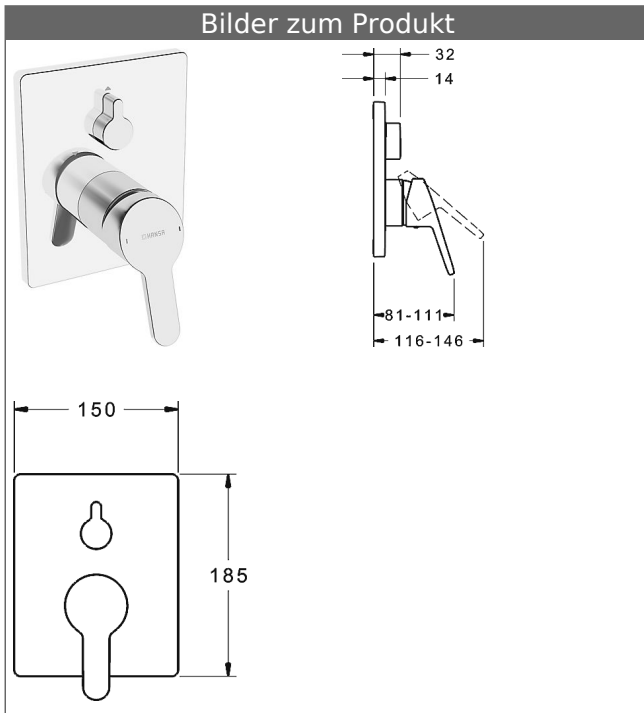

**HANSABLUEBOX Funktionseinheit mit Dekorset
zu HANSAPRADO-Einhand-Wannen-Batterie**
schraubenlose Rosette
Funktionseinheit mit BLUESWITCH Umstellung

Beschreibung

HANSABLUEBOX Funktionseinheit mit Dekorset
zu HANSAPRADO-Einhand-Wannen-Batterie
schraubenlose Rosette
Funktionseinheit mit BLUESWITCH Umstellung

P-IX (Prüfzeichen beantragt)
Durchflussmenge: 25/25 l/min (Auslauf/Brause),
gemessen bei 3 bar Fließdruck

- Oberflächen in Trinkwasserkontakt sind frei von Nickelbeschichtung
- Bestehend aus:
- Befestigung der Funktionseinheit mit 4 Schrauben
- Schalldämpfer
- Dekorset bestehend aus:
- Bedienungshebel (Metall)
- (-) W+K-Kennzeichnung
- Hülse und Wandrosette
- BLUECLICK Rosettenträger zur einfachen Montage
- BLUESWITCH manuelle, keramische Umstellung Wanne/Brause
- (-) für druckunabhängige Funktion
- BLUETUNE Ausrichtung der Rosette nach Einbau von $\pm 3,5^\circ$ möglich
- DVGW in Vorbereitung

HANSAECO 4.8 Steuerpatrone

Produktnummer: 59904601

Anzahl in Stückliste: 1

(-) Wasserbremse bei ca. 50% Wassermenge

(-) Keramikscheiben mit integrierten Fettdepots

(-) einstellbare Heißwassersperre (außer 0123, 0148, 0914, 0912)

(-) einstellbare Wassermengenbegrenzung bis ca. 6 l/min

Variante	Art.-Nr.	
verchromt	81469073	

passend zu Einbaukörper 8000 / 8001

Produktbild

Produktzeichnung

Produktzeichnung

Zugehörige Produkte

Produktbild:	Beschreibung:	Artikelnummer:
	<p>HANSABLUEBOX Grundeinheit, Kompakt-Lösung, DN 15 (G1/2) Unterputz-Einbaukörper</p> <p>ohne Vorabspernung</p>	<p>80000000</p>
	<p>HANSABLUEBOX Grundeinheit, Kompakt-Lösung, DN 20 (G3/4) Unterputz-Einbaukörper</p> <p>mit Vorabspernung</p>	<p>80010000</p>