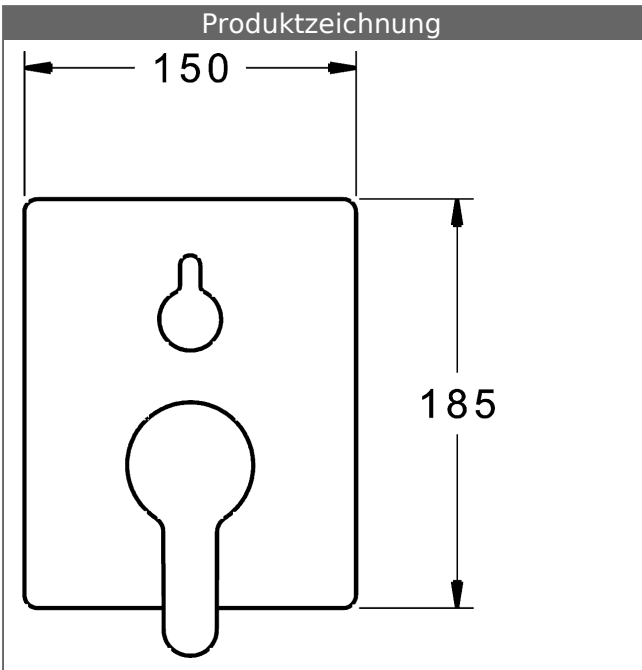

P-IX (Prüfzeichen beantragt)
Durchflussmenge: 25/25 l/min (Auslauf/Brause),
gemessen bei 3 bar Fließdruck

- Oberflächen in Trinkwasserkontakt sind frei von Nickelbeschichtung
- Bestehend aus:
- Befestigung der Funktionseinheit mit 4 Schrauben
- Schalldämpfer
- Sicherungseinrichtung Typ HD nach DIN EN 15096 (h > 250 mm)
- (-) Absicherung Wanneneinlauf unterhalb des Wannenrandes im häuslichen Bereich
- Dekorset bestehend aus:
- Bedienungshebel (Metall)
- (-) W+K-Kennzeichnung
- Hülse und Wandrosette
- BLUECLICK Rosettenträger zur einfachen Montage
- BLUESWITCH manuelle, keramische Umstellung Wanne/Brause
- (-) für druckunabhängige Funktion
- BLUETUNE Ausrichtung der Rosette nach Einbau von $\pm 3,5^\circ$ möglich
- DVGW in Vorbereitung

HANSAECO 4.8 Steuerpatrone

Produktnummer: 59904601

Anzahl in Stückliste: 1

(-) Wasserbremse bei ca. 50% Wassermenge

(-) Keramikscheiben mit integrierten Fettdepots

(-) einstellbare Heißwassersperre (außer 0123, 0148, 0914, 0912)

(-) einstellbare Wassermengenbegrenzung bis ca. 6 l/min

Variante	Art.-Nr.	
verchromt	81463073	

passend zu Einbaukörper 8000 / 8001

Produktbild

Produktzeichnung

Produktzeichnung

Zugehörige Produkte

Produktbild:	Beschreibung:	Artikelnummer:
	<p>HANSABLUEBOX Grundeinheit, Kompakt-Lösung, DN 15 (G1/2) Unterputz-Einbaukörper</p> <p>ohne Vorabspernung</p>	<p>80000000</p>
	<p>HANSABLUEBOX Grundeinheit, Kompakt-Lösung, DN 20 (G3/4) Unterputz-Einbaukörper</p> <p>mit Vorabspernung</p>	<p>80010000</p>