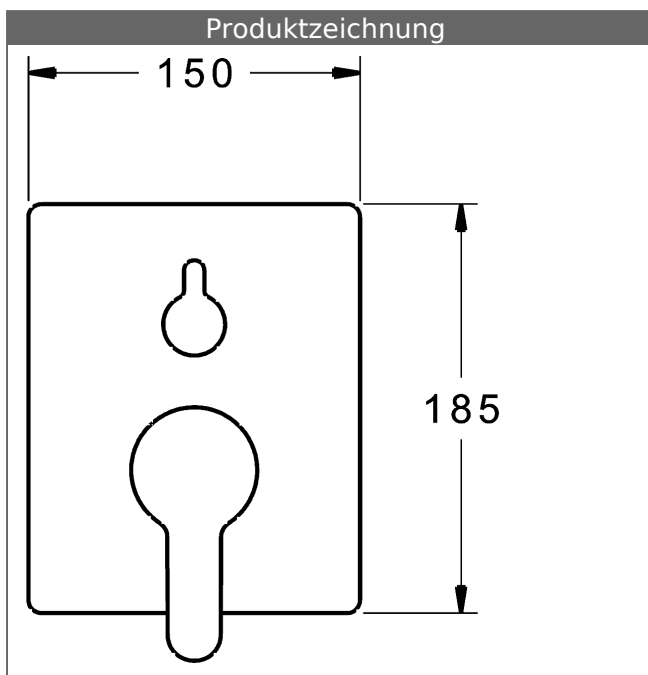

P-IX (Prüfzeichen beantragt)
Durchflussmenge: 25/25 l/min (Auslauf/Brause),
gemessen bei 3 bar Fließdruck

- Oberflächen in Trinkwasserkontakt sind frei von Nickelbeschichtung
- Bestehend aus:
- Befestigung der Funktionseinheit mit 4 Schrauben
- Schalldämpfer
- Sicherungseinrichtung Typ HD nach DIN EN 15096 (h > 250 mm)
- (-) Absicherung Wanneneinlauf unterhalb des Wannenrandes im häuslichen Bereich
- Dekorset bestehend aus:
- Bedienungshebel (Metall)
- (-) W+K-Kennzeichnung
- Hülse und Wandrosette
- BLUECLICK Rosettenträger zur einfachen Montage
- BLUESWITCH manuelle, keramische Umstellung Wanne/Brause
- (-) für druckunabhängige Funktion
- BLUETUNE Ausrichtung der Rosette nach Einbau von $\pm 3,5^\circ$ möglich
- DVGW in Vorbereitung

HANSAECO 4.8 Steuerpatrone

Produktnummer: 59904601

Anzahl in Stückliste: 1

(-) Wasserbremse bei ca. 50% Wassermenge

(-) Keramikscheiben mit integrierten Fettdepots

(-) einstellbare Heißwassersperre (außer 0123, 0148, 0914, 0912)

(-) einstellbare Wassermengenbegrenzung bis ca. 6 l/min

Variante	Art.-Nr.	
verchromt	81463073	

passend zu Einbaukörper 8000 / 8001

Produktbild

Produktzeichnung

Produktzeichnung

Zugehörige Produkte

Produktbild:	Beschreibung:	Artikelnummer:
	<p>HANSABLUEBOX Grundeinheit, Kompakt-Lösung, DN 15 (G1/2) Unterputz-Einbaukörper</p> <p>ohne Vorabspernung</p>	80000000
	<p>HANSABLUEBOX Grundeinheit, Kompakt-Lösung, DN 20 (G3/4) Unterputz-Einbaukörper</p> <p>mit Vorabspernung</p>	80010000