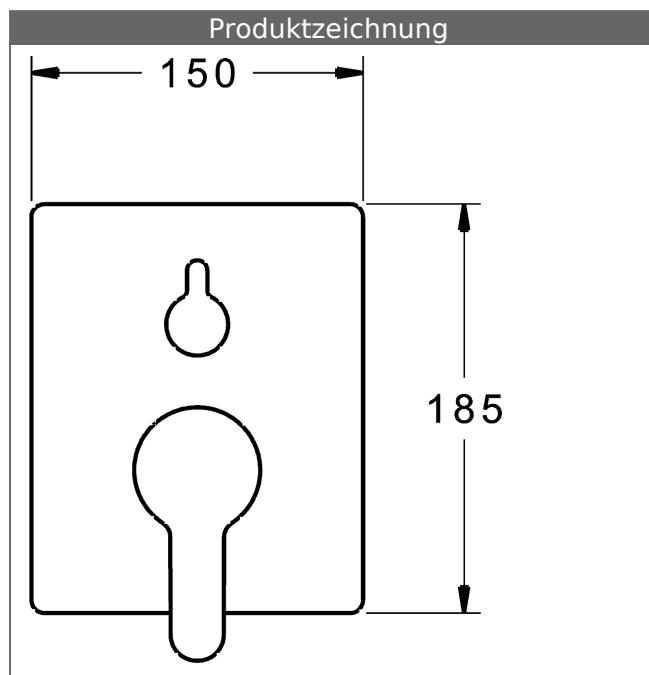

P-IX (Prüfzeichen beantragt)  
Durchflussmenge: 25/25 l/min (Auslauf/Brause),  
gemessen bei 3 bar Fließdruck

- Oberflächen in Trinkwasserkontakt sind frei von Nickelbeschichtung
- Bestehend aus:
- Befestigung der Funktionseinheit mit 4 Schrauben
- Schalldämpfer
- Sicherungseinrichtung Typ HD nach DIN EN 15096 (h > 250 mm)
- (-) Absicherung Wanneneinlauf unterhalb des Wannenrandes im häuslichen Bereich
- Dekorset bestehend aus:
- Bedienungshebel (Metall)
- (-) W+K-Kennzeichnung
- Hülse und Wandrosette
- BLUECLICK Rosettenträger zur einfachen Montage
- BLUESWITCH manuelle, keramische Umstellung Wanne/Brause
- (-) für druckunabhängige Funktion
- BLUETUNE Ausrichtung der Rosette nach Einbau von  $\pm 3,5^\circ$  möglich
- DVGW in Vorbereitung

**HANSAECO 4.8 Steuerpatrone**

Produktnummer: 59904601

Anzahl in Stückliste: 1

(-) Wasserbremse bei ca. 50% Wassermenge

(-) Keramikscheiben mit integrierten Fettdepots

(-) einstellbare Heißwassersperre (außer 0123, 0148, 0914, 0912)

(-) einstellbare Wassermengenbegrenzung bis ca. 6 l/min

Variante	Art.-Nr.	
verchromt	81463073	

passend zu Einbaukörper 8000 / 8001

Produktbild

Produktzeichnung

Produktzeichnung

### Zugehörige Produkte

Produktbild:	Beschreibung:	Artikelnummer:
	<p><b>HANSABLUEBOX Grundeinheit, Kompakt-Lösung, DN 15 (G1/2) Unterputz-Einbaukörper</b></p> <p>ohne Vorabspernung</p>	80000000
	<p><b>HANSABLUEBOX Grundeinheit, Kompakt-Lösung, DN 20 (G3/4) Unterputz-Einbaukörper</b></p> <p>mit Vorabspernung</p>	80010000