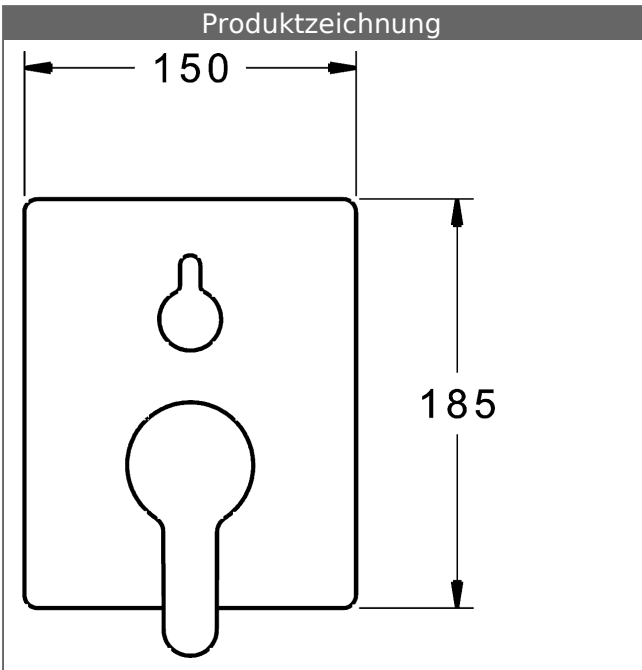

P-IX (Prüfzeichen beantragt)  
Durchflussmenge: 25/25 l/min (Auslauf/Brause),  
gemessen bei 3 bar Fließdruck

- Oberflächen in Trinkwasserkontakt sind frei von Nickelbeschichtung
- Bestehend aus:
- Befestigung der Funktionseinheit mit 4 Schrauben
- Schalldämpfer
- Sicherungseinrichtung Typ HD nach DIN EN 15096 (h > 250 mm)
- (-) Absicherung Wanneneinlauf unterhalb des Wannenrandes im häuslichen Bereich
- Dekorset bestehend aus:
- Bedienungshebel (Metall)
- (-) W+K-Kennzeichnung
- Hülse und Wandrosette
- BLUECLICK Rosettenträger zur einfachen Montage
- BLUESWITCH manuelle, keramische Umstellung Wanne/Brause
- (-) für druckunabhängige Funktion
- BLUETUNE Ausrichtung der Rosette nach Einbau von  $\pm 3,5^\circ$  möglich
- DVGW in Vorbereitung

**HANSAECO 4.8 Steuerpatrone**

Produktnummer: 59904601

Anzahl in Stückliste: 1

(-) Wasserbremse bei ca. 50% Wassermenge

(-) Keramikscheiben mit integrierten Fettdepots

(-) einstellbare Heißwassersperre (außer 0123, 0148, 0914, 0912)

(-) einstellbare Wassermengenbegrenzung bis ca. 6 l/min

Variante	Art.-Nr.	
verchromt	81463073	

passend zu Einbaukörper 8000 / 8001

Produktbild

Produktzeichnung

Produktzeichnung

### Zugehörige Produkte

Produktbild:	Beschreibung:	Artikelnummer:
	<p><b>HANSABLUEBOX Grundeinheit, Kompakt-Lösung, DN 15 (G1/2) Unterputz-Einbaukörper</b></p> <p>ohne Vorabspernung</p>	<p>80000000</p>
	<p><b>HANSABLUEBOX Grundeinheit, Kompakt-Lösung, DN 20 (G3/4) Unterputz-Einbaukörper</b></p> <p>mit Vorabspernung</p>	<p>80010000</p>