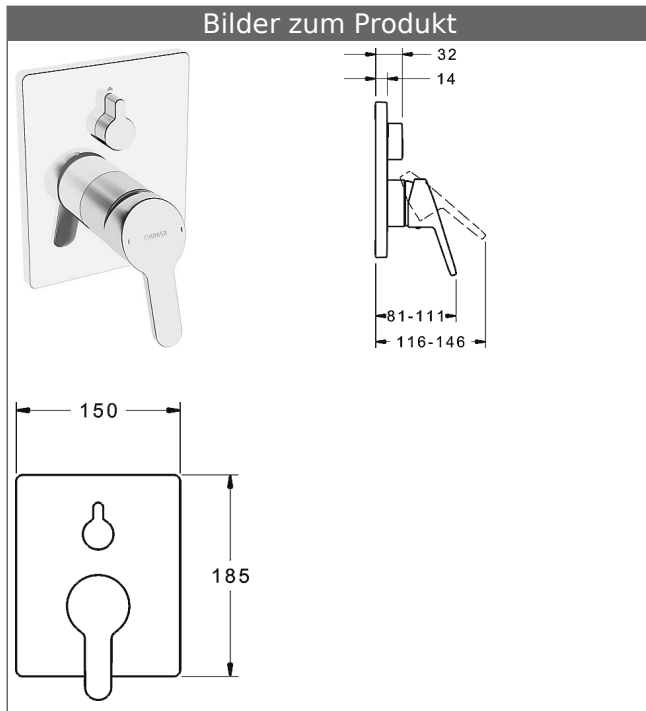

**HANSABLUEBOX Funktionseinheit mit Dekorset
zu HANSAPRADO-Einhand-Wannen-Batterie
mit Sicherungseinrichtung**
schraubenlose Rosette
Funktionseinheit mit BLUESWITCH Umstellung

Beschreibung

HANSABLUEBOX Funktionseinheit mit Dekorset
zu HANSAPRADO-Einhand-Wannen-Batterie
mit Sicherungseinrichtung
schraubenlose Rosette
Funktionseinheit mit BLUESWITCH Umstellung

P-IX (Prüfzeichen beantragt)
Durchflussmenge: 25/25 l/min (Auslauf/Brause),
gemessen bei 3 bar Fließdruck

- Oberflächen in Trinkwasserkontakt sind frei von Nickelbeschichtung
- Bestehend aus:
- Befestigung der Funktionseinheit mit 4 Schrauben
- Schalldämpfer
- Sicherungseinrichtung Typ HD nach DIN EN 15096 (h > 250 mm)
- (-) Absicherung Wanneneinlauf unterhalb des Wannenrandes im häuslichen Bereich
- Dekorset bestehend aus:
- Bedienungshebel (Metall)
- (-) W+K-Kennzeichnung
- Hülse und Wandrosette
- BLUECLICK Rosettenträger zur einfachen Montage
- BLUESWITCH manuelle, keramische Umstellung Wanne/Brause
- (-) für druckunabhängige Funktion
- BLUETUNE Ausrichtung der Rosette nach Einbau von $\pm 3,5^\circ$ möglich
- DVGW in Vorbereitung

HANSAECO 4.8 Steuerpatrone

Produktnummer: 59904601

Anzahl in Stückliste: 1

(-) Wasserbremse bei ca. 50% Wassermenge

(-) Keramikscheiben mit integrierten Fettdepots

(-) einstellbare Heißwassersperre (außer 0123, 0148, 0914, 0912)

(-) einstellbare Wassermengenbegrenzung bis ca. 6 l/min

Variante	Art.-Nr.	
verchromt	81463073	

passend zu Einbaukörper 8000 / 8001

Produktbild

Produktzeichnung

Produktzeichnung

Zugehörige Produkte

Produktbild:	Beschreibung:	Artikelnummer:
	<p>HANSABLUEBOX Grundeinheit, Kompakt-Lösung, DN 15 (G1/2) Unterputz-Einbaukörper</p> <p>ohne Vorabspernung</p>	80000000
	<p>HANSABLUEBOX Grundeinheit, Kompakt-Lösung, DN 20 (G3/4) Unterputz-Einbaukörper</p> <p>mit Vorabspernung</p>	80010000