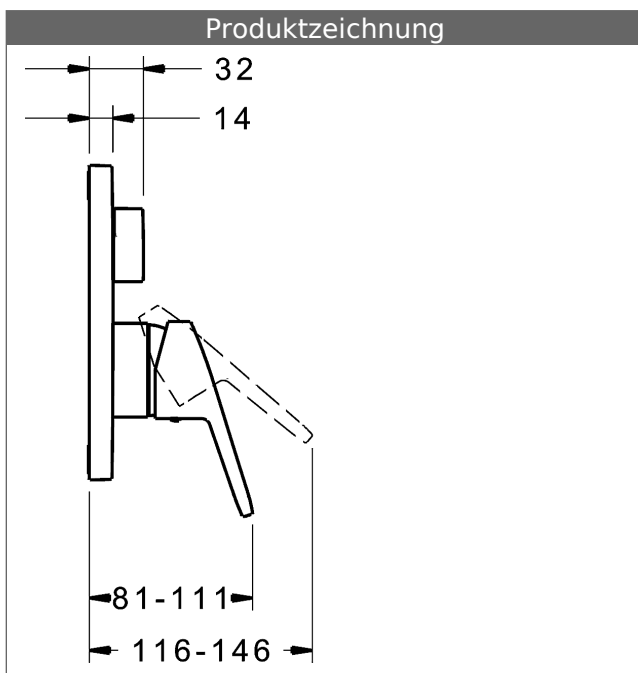

P-IX (Prüfzeichen beantragt)
Durchflussmenge: 25/25 l/min (Auslauf/Brause),
gemessen bei 3 bar Fließdruck

- Oberflächen in Trinkwasserkontakt sind frei von Nickelbeschichtung
- Bestehend aus:
- Befestigung der Funktionseinheit mit 4 Schrauben
- Schalldämpfer
- Sicherungseinrichtung Typ HD nach DIN EN 15096 (h > 250 mm)
- (-) Absicherung Wanneneinlauf unterhalb des Wannenrandes im häuslichen Bereich
- Dekorset bestehend aus:
- Bedienungshebel (Metall)
- (-) W+K-Kennzeichnung
- Hülse und Wandrosette
- BLUECLICK Rosettenträger zur einfachen Montage
- BLUESWITCH manuelle, keramische Umstellung Wanne/Brause
- (-) für druckunabhängige Funktion
- BLUETUNE Ausrichtung der Rosette nach Einbau von $\pm 3,5^\circ$ möglich
- DVGW in Vorbereitung

HANSAECO 4.8 Steuerpatrone

Produktnummer: 59904601

Anzahl in Stückliste: 1

(-) Wasserbremse bei ca. 50% Wassermenge

(-) Keramikscheiben mit integrierten Fettdepots

(-) einstellbare Heißwassersperre (außer 0123, 0148, 0914, 0912)

(-) einstellbare Wassermengenbegrenzung bis ca. 6 l/min

Variante	Art.-Nr.	
verchromt	81463073	

passend zu Einbaukörper 8000 / 8001

Produktbild

Produktzeichnung

Produktzeichnung

Zugehörige Produkte

Produktbild:	Beschreibung:	Artikelnummer:
	<p>HANSABLUEBOX Grundeinheit, Kompakt-Lösung, DN 15 (G1/2) Unterputz-Einbaukörper</p> <p>ohne Vorabspernung</p>	80000000
	<p>HANSABLUEBOX Grundeinheit, Kompakt-Lösung, DN 20 (G3/4) Unterputz-Einbaukörper</p> <p>mit Vorabspernung</p>	80010000