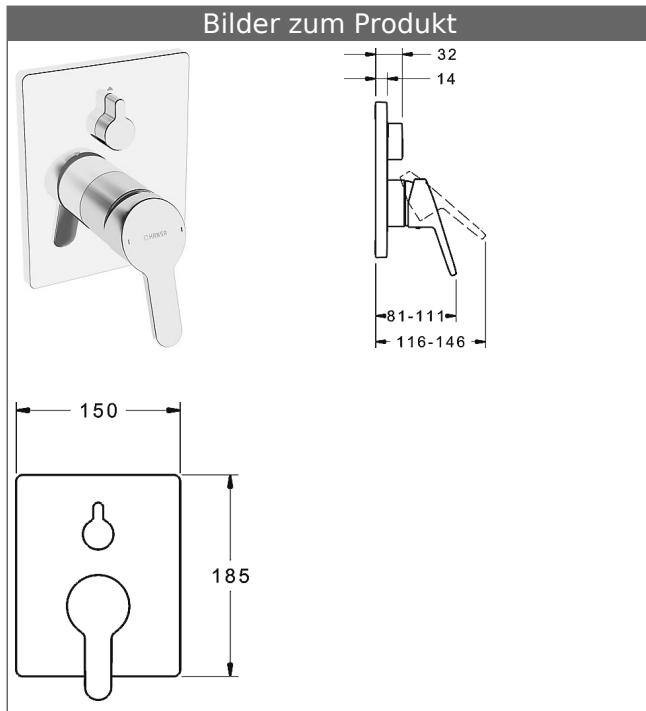

**HANSABLUEBOX Funktionseinheit mit Dekorset  
zu HANSAPRADO-Einhand-Wannen-Batterie  
mit Sicherungseinrichtung**  
schraubenlose Rosette  
Funktionseinheit mit BLUESWITCH Umstellung

**Beschreibung**

HANSABLUEBOX Funktionseinheit mit Dekorset  
zu HANSAPRADO-Einhand-Wannen-Batterie  
mit Sicherungseinrichtung  
schraubenlose Rosette  
Funktionseinheit mit BLUESWITCH Umstellung

P-IX (Prüfzeichen beantragt)  
Durchflussmenge: 25/25 l/min (Auslauf/Brause),  
gemessen bei 3 bar Fließdruck

- Oberflächen in Trinkwasserkontakt sind frei von Nickelbeschichtung
- Bestehend aus:
- Befestigung der Funktionseinheit mit 4 Schrauben
- Schalldämpfer
- Sicherungseinrichtung Typ HD nach DIN EN 15096 (h > 250 mm)
- (-) Absicherung Wanneneinlauf unterhalb des Wannenrandes im häuslichen Bereich
- Dekorset bestehend aus:
- Bedienungshebel (Metall)
- (-) W+K-Kennzeichnung
- Hülse und Wandrosette
- BLUECLICK Rosettenträger zur einfachen Montage
- BLUESWITCH manuelle, keramische Umstellung Wanne/Brause
- (-) für druckunabhängige Funktion
- BLUETUNE Ausrichtung der Rosette nach Einbau von  $\pm 3,5^\circ$  möglich
- DVGW in Vorbereitung

**HANSAECO 4.8 Steuerpatrone**

Produktnummer: 59904601

Anzahl in Stückliste: 1

(-) Wasserbremse bei ca. 50% Wassermenge

(-) Keramikscheiben mit integrierten Fettdepots

(-) einstellbare Heißwassersperre (außer 0123, 0148, 0914, 0912)

(-) einstellbare Wassermengenbegrenzung bis ca. 6 l/min

Variante	Art.-Nr.	
verchromt	81463073	

passend zu Einbaukörper 8000 / 8001

Produktbild

Produktzeichnung

Produktzeichnung