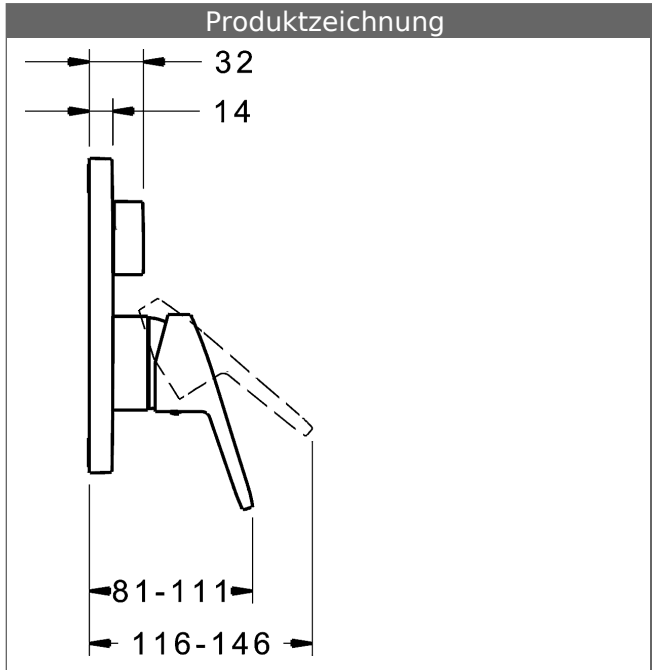

P-IX (Prüfzeichen beantragt)  
Durchflussmenge: 25/25 l/min (Auslauf/Brause),  
gemessen bei 3 bar Fließdruck

- Oberflächen in Trinkwasserkontakt sind frei von Nickelbeschichtung
- Bestehend aus:
- Befestigung der Funktionseinheit mit 4 Schrauben
- Schalldämpfer
- Sicherungseinrichtung Typ HD nach DIN EN 15096 (h > 250 mm)
- (-) Absicherung Wanneneinlauf unterhalb des Wannenrandes im häuslichen Bereich
- Dekorset bestehend aus:
- Bedienungshebel (Metall)
- (-) W+K-Kennzeichnung
- Hülse und Wandrosette
- BLUECLICK Rosettenträger zur einfachen Montage
- BLUESWITCH manuelle, keramische Umstellung Wanne/Brause
- (-) für druckunabhängige Funktion
- BLUETUNE Ausrichtung der Rosette nach Einbau von  $\pm 3,5^\circ$  möglich
- DVGW in Vorbereitung

**HANSAECO 4.8 Steuerpatrone**

Produktnummer: 59904601

Anzahl in Stückliste: 1

(-) Wasserbremse bei ca. 50% Wassermenge

(-) Keramikscheiben mit integrierten Fettdepots

(-) einstellbare Heißwassersperre (außer 0123, 0148, 0914, 0912)

(-) einstellbare Wassermengenbegrenzung bis ca. 6 l/min

Variante	Art.-Nr.	
verchromt	81463073	

passend zu Einbaukörper 8000 / 8001

Produktbild

Produktzeichnung

Produktzeichnung

### Zugehörige Produkte

Produktbild:	Beschreibung:	Artikelnummer:
	<p><b>HANSABLUEBOX Grundeinheit, Kompakt-Lösung, DN 15 (G1/2) Unterputz-Einbaukörper</b></p> <p>ohne Vorabspernung</p>	<p>80000000</p>
	<p><b>HANSABLUEBOX Grundeinheit, Kompakt-Lösung, DN 20 (G3/4) Unterputz-Einbaukörper</b></p> <p>mit Vorabspernung</p>	<p>80010000</p>