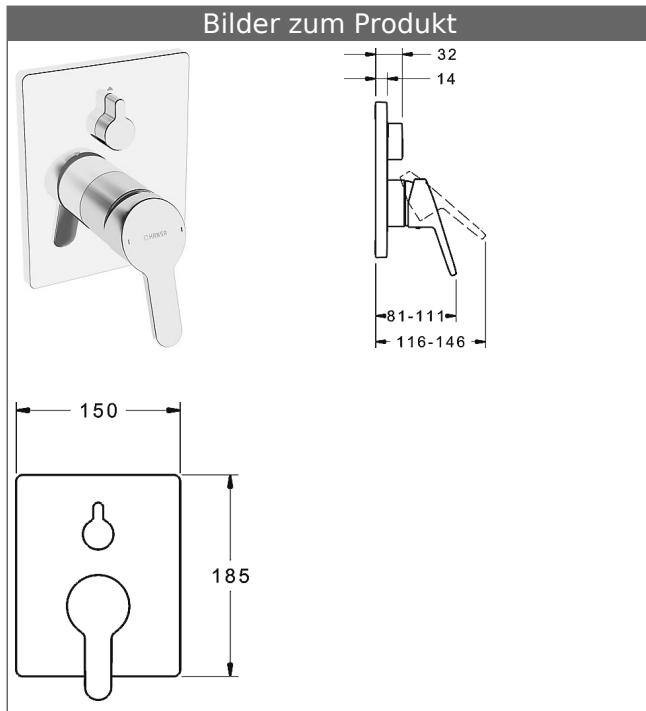

**HANSABLUEBOX Funktionseinheit mit Dekorset
zu HANSAPRADO-Einhand-Wannen-Batterie
mit Sicherungseinrichtung**
schraubenlose Rosette
Funktionseinheit mit BLUESWITCH Umstellung

Beschreibung

HANSABLUEBOX Funktionseinheit mit Dekorset
zu HANSAPRADO-Einhand-Wannen-Batterie
mit Sicherungseinrichtung
schraubenlose Rosette
Funktionseinheit mit BLUESWITCH Umstellung

P-IX (Prüfzeichen beantragt)
Durchflussmenge: 25/25 l/min (Auslauf/Brause),
gemessen bei 3 bar Fließdruck

- Oberflächen in Trinkwasserkontakt sind frei von Nickelbeschichtung
- Bestehend aus:
- Befestigung der Funktionseinheit mit 4 Schrauben
- Schalldämpfer
- Sicherungseinrichtung Typ HD nach DIN EN 15096 (h > 250 mm)
- (-) Absicherung Wanneneinlauf unterhalb des Wannenrandes im häuslichen Bereich
- Dekorset bestehend aus:
- Bedienungshebel (Metall)
- (-) W+K-Kennzeichnung
- Hülse und Wandrosette
- BLUECLICK Rosettenträger zur einfachen Montage
- BLUESWITCH manuelle, keramische Umstellung Wanne/Brause
- (-) für druckunabhängige Funktion
- BLUETUNE Ausrichtung der Rosette nach Einbau von $\pm 3,5^\circ$ möglich
- DVGW in Vorbereitung

HANSAECO 4.8 Steuerpatrone

Produktnummer: 59904601

Anzahl in Stückliste: 1

(-) Wasserbremse bei ca. 50% Wassermenge

(-) Keramikscheiben mit integrierten Fettdepots

(-) einstellbare Heißwassersperre (außer 0123, 0148, 0914, 0912)

(-) einstellbare Wassermengenbegrenzung bis ca. 6 l/min

Variante	Art.-Nr.	
verchromt	81463073	

passend zu Einbaukörper 8000 / 8001

Produktbild

Produktzeichnung

Produktzeichnung

Zugehörige Produkte

Produktbild:	Beschreibung:	Artikelnummer:
	<p>HANSABLUEBOX Grundeinheit, Kompakt-Lösung, DN 15 (G1/2) Unterputz-Einbaukörper</p> <p>ohne Vorabspernung</p>	<p>80000000</p>
	<p>HANSABLUEBOX Grundeinheit, Kompakt-Lösung, DN 20 (G3/4) Unterputz-Einbaukörper</p> <p>mit Vorabspernung</p>	<p>80010000</p>