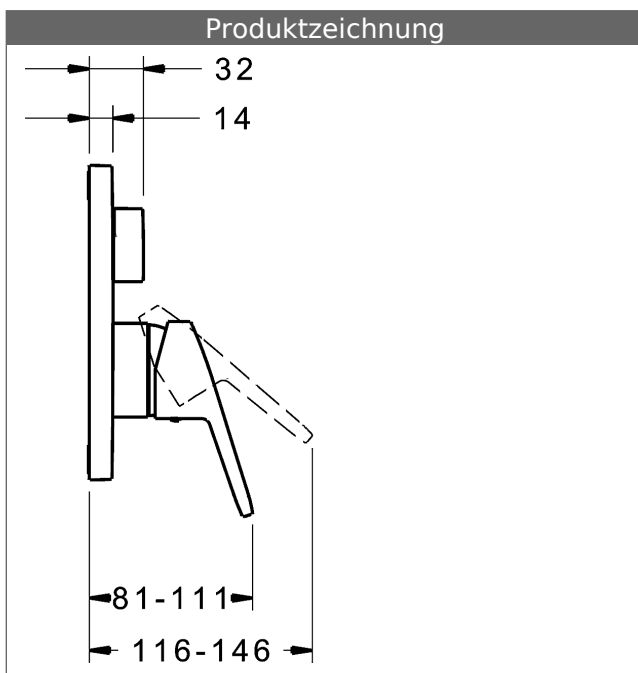

P-IX (Prüfzeichen beantragt)  
Durchflussmenge: 25/25 l/min (Auslauf/Brause),  
gemessen bei 3 bar Fließdruck

- Oberflächen in Trinkwasserkontakt sind frei von Nickelbeschichtung
- Bestehend aus:
- Befestigung der Funktionseinheit mit 4 Schrauben
- Schalldämpfer
- Sicherungseinrichtung Typ HD nach DIN EN 15096 (h > 250 mm)
- (-) Absicherung Wanneneinlauf unterhalb des Wannenrandes im häuslichen Bereich
- Dekorset bestehend aus:
- Bedienungshebel (Metall)
- (-) W+K-Kennzeichnung
- Hülse und Wandrosette
- BLUECLICK Rosettenträger zur einfachen Montage
- BLUESWITCH manuelle, keramische Umstellung Wanne/Brause
- (-) für druckunabhängige Funktion
- BLUETUNE Ausrichtung der Rosette nach Einbau von  $\pm 3,5^\circ$  möglich
- DVGW in Vorbereitung

**HANSAECO 4.8 Steuerpatrone**

Produktnummer: 59904601

Anzahl in Stückliste: 1

(-) Wasserbremse bei ca. 50% Wassermenge

(-) Keramikscheiben mit integrierten Fettdepots

(-) einstellbare Heißwassersperre (außer 0123, 0148, 0914, 0912)

(-) einstellbare Wassermengenbegrenzung bis ca. 6 l/min

Variante	Art.-Nr.	
verchromt	81463073	

passend zu Einbaukörper 8000 / 8001

Produktbild

Produktzeichnung

Produktzeichnung

### Zugehörige Produkte

Produktbild:	Beschreibung:	Artikelnummer:
	<p><b>HANSABLUEBOX Grundeinheit, Kompakt-Lösung, DN 15 (G1/2) Unterputz-Einbaukörper</b></p> <p>ohne Vorabspernung</p>	80000000
	<p><b>HANSABLUEBOX Grundeinheit, Kompakt-Lösung, DN 20 (G3/4) Unterputz-Einbaukörper</b></p> <p>mit Vorabspernung</p>	80010000