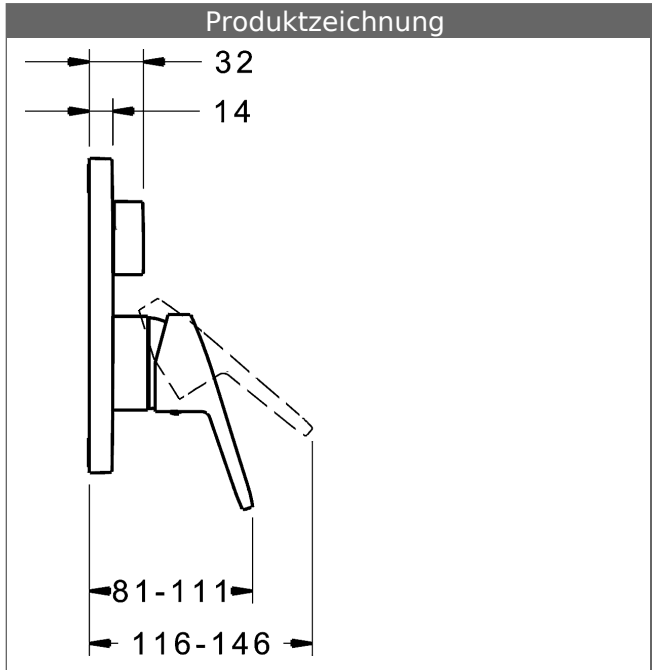

P-IX (Prüfzeichen beantragt)
Durchflussmenge: 25/25 l/min (Auslauf/Brause),
gemessen bei 3 bar Fließdruck

- Oberflächen in Trinkwasserkontakt sind frei von Nickelbeschichtung
- Bestehend aus:
- Befestigung der Funktionseinheit mit 4 Schrauben
- Schalldämpfer
- Sicherungseinrichtung Typ HD nach DIN EN 15096 (h > 250 mm)
- (-) Absicherung Wanneneinlauf unterhalb des Wannenrandes im häuslichen Bereich
- Dekorset bestehend aus:
- Bedienungshebel (Metall)
- (-) W+K-Kennzeichnung
- Hülse und Wandrosette
- BLUECLICK Rosettenträger zur einfachen Montage
- BLUESWITCH manuelle, keramische Umstellung Wanne/Brause
- (-) für druckunabhängige Funktion
- BLUETUNE Ausrichtung der Rosette nach Einbau von $\pm 3,5^\circ$ möglich
- DVGW in Vorbereitung

HANSAECO 4.8 Steuerpatrone

Produktnummer: 59904601

Anzahl in Stückliste: 1

(-) Wasserbremse bei ca. 50% Wassermenge

(-) Keramikscheiben mit integrierten Fettdepots

(-) einstellbare Heißwassersperre (außer 0123, 0148, 0914, 0912)

(-) einstellbare Wassermengenbegrenzung bis ca. 6 l/min

Variante	Art.-Nr.	
verchromt	81463073	

passend zu Einbaukörper 8000 / 8001

Produktbild

Produktzeichnung

Produktzeichnung

Zugehörige Produkte

Produktbild:	Beschreibung:	Artikelnummer:
	<p>HANSABLUEBOX Grundeinheit, Kompakt-Lösung, DN 15 (G1/2) Unterputz-Einbaukörper</p> <p>ohne Vorabspernung</p>	<p>80000000</p>
	<p>HANSABLUEBOX Grundeinheit, Kompakt-Lösung, DN 20 (G3/4) Unterputz-Einbaukörper</p> <p>mit Vorabspernung</p>	<p>80010000</p>