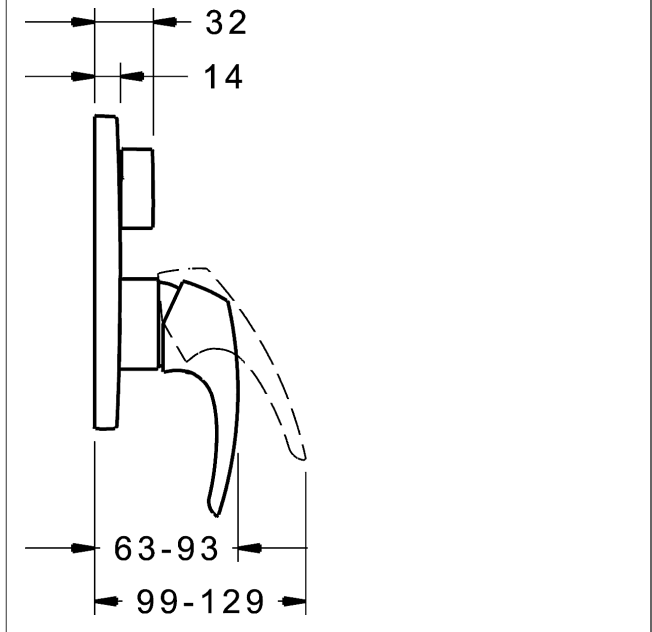

P-IX (Prüfzeichen beantragt)
Durchflussmenge: 21/21 l/min (Auslauf/Brause),
gemessen bei 3 bar Fließdruck

- Oberflächen in Trinkwasserkontakt sind frei von Nickelbeschichtung
- Bestehend aus:
- Befestigung der Funktionseinheit mit 4 Schrauben
- Schalldämpfer
- Dekorset bestehend aus:
- Bedienungshebel (Metall)
- (-) W+K-Kennzeichnung
- Hülse und Wandrosette
- Rosette rund, Ø 170 mm
- BLUECLICK Rosettenträger zur einfachen Montage
- BLUESWITCH manuelle, keramische Umstellung Wanne/Brause
- (-) für druckunabhängige Funktion
- BLUETUNE Ausrichtung der Rosette nach Einbau von $\pm 3,5^\circ$ möglich
- DVGW in Vorbereitung

HANSA Steuerpatrone classic 3.5

Produktnummer: 59913075

Anzahl in Stückliste: 1

(-) Keramikscheiben mit integrierten Fettdepots

(-) einstellbare Heißwassersperre

(-) einstellbare Wassermengenbegrenzung bis ca. 6 l/min

Variante	Art.-Nr.	
verchromt	81869074	

passend zu Einbaukörper 8000 / 8001

Produktbild

Produktzeichnung

Produktzeichnung

Zugehörige Produkte

Produktbild:	Beschreibung:	Artikelnummer:
	<p>HANSABLUEBOX Grundeinheit, Kompakt-Lösung, DN 15 (G1/2) Unterputz-Einbaukörper</p> <p>ohne Vorabspernung</p>	80000000
	<p>HANSABLUEBOX Grundeinheit, Kompakt-Lösung, DN 20 (G3/4) Unterputz-Einbaukörper</p> <p>mit Vorabspernung</p>	80010000