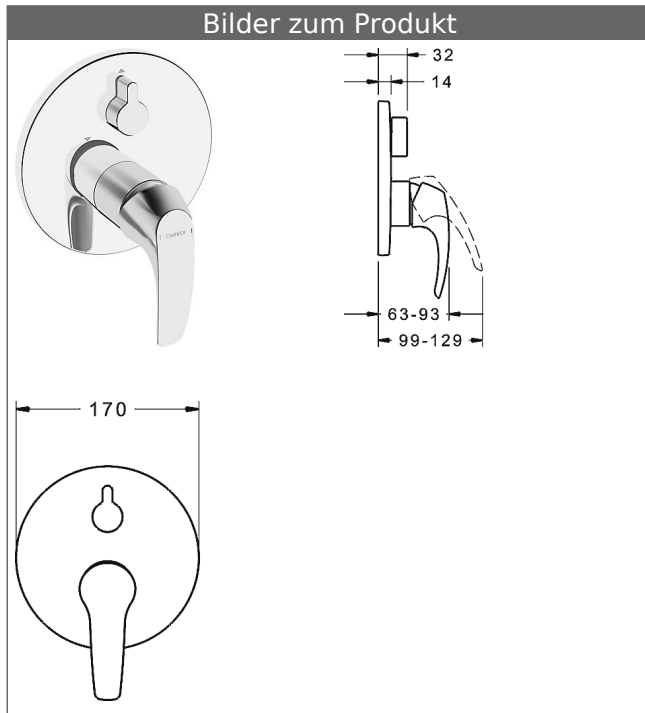

**HANSABLUEBOX Funktionseinheit mit Dekorset
zu HANSADISC Einhand-Wannen-Batterie**
schraubenlose Rosette
Funktionseinheit mit BLUESWITCH Umstellung

Beschreibung

HANSABLUEBOX Funktionseinheit mit Dekorset
zu HANSADISC Einhand-Wannen-Batterie
schraubenlose Rosette
Funktionseinheit mit BLUESWITCH Umstellung

P-IX (Prüfzeichen beantragt)
Durchflussmenge: 21/21 l/min (Auslauf/Brause),
gemessen bei 3 bar Fließdruck

- Oberflächen in Trinkwasserkontakt sind frei von Nickelbeschichtung
- Bestehend aus:
- Befestigung der Funktionseinheit mit 4 Schrauben
- Schalldämpfer
- Dekorset bestehend aus:
- Bedienungshebel (Metall)
- (-) W+K-Kennzeichnung
- Hülse und Wandrosette
- Rosette rund, Ø 170 mm
- BLUECLICK Rosettenträger zur einfachen Montage
- BLUESWITCH manuelle, keramische Umstellung Wanne/Brause
- (-) für druckunabhängige Funktion
- BLUETUNE Ausrichtung der Rosette nach Einbau von $\pm 3,5^\circ$ möglich
- DVGW in Vorbereitung

HANSA Steuerpatrone classic 3.5

Produktnummer: 59913075

Anzahl in Stückliste: 1

(-) Keramikscheiben mit integrierten Fettdepots

(-) einstellbare Heißwassersperre

(-) einstellbare Wassermengenbegrenzung bis ca. 6 l/min

Variante	Art.-Nr.	
verchromt	81869074	

passend zu Einbaukörper 8000 / 8001

Produktbild

Produktzeichnung

Produktzeichnung

Zugehörige Produkte

Produktbild:	Beschreibung:	Artikelnummer:
	<p>HANSABLUEBOX Grundeinheit, Kompakt-Lösung, DN 15 (G1/2) Unterputz-Einbaukörper</p> <p>ohne Vorabspernung</p>	80000000
	<p>HANSABLUEBOX Grundeinheit, Kompakt-Lösung, DN 20 (G3/4) Unterputz-Einbaukörper</p> <p>mit Vorabspernung</p>	80010000