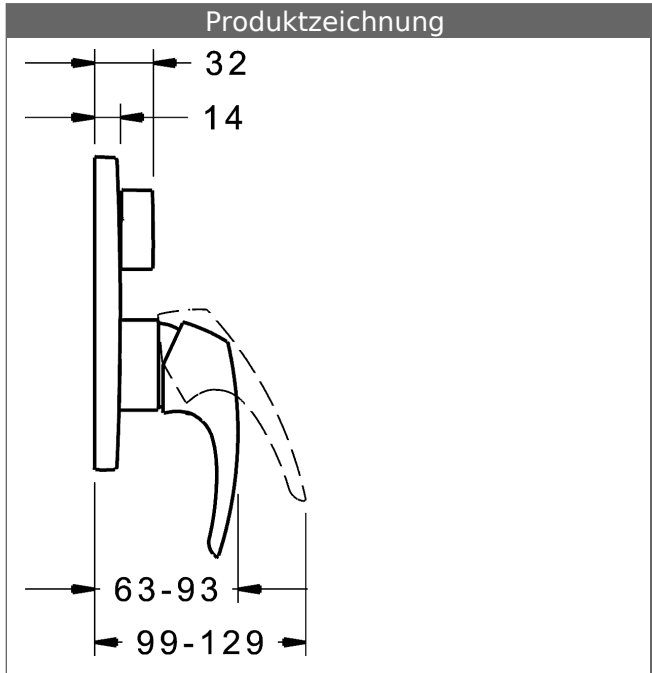

P-IX (Prüfzeichen beantragt)
Durchflussmenge: 21/21 l/min (Auslauf/Brause),
gemessen bei 3 bar Fließdruck

- Oberflächen in Trinkwasserkontakt sind frei von Nickelbeschichtung
- Bestehend aus:
- Befestigung der Funktionseinheit mit 4 Schrauben
- Schalldämpfer
- Dekorset bestehend aus:
- Bedienungshebel (Metall)
- (-) W+K-Kennzeichnung
- Hülse und Wandrosette
- Rosette rund, Ø 170 mm
- BLUECLICK Rosettenträger zur einfachen Montage
- BLUESWITCH manuelle, keramische Umstellung Wanne/Brause
- (-) für druckunabhängige Funktion
- BLUETUNE Ausrichtung der Rosette nach Einbau von $\pm 3,5^\circ$ möglich
- DVGW in Vorbereitung

HANSA Steuerpatrone classic 3.5

Produktnummer: 59913075

Anzahl in Stückliste: 1

(-) Keramikscheiben mit integrierten Fettdepots

(-) einstellbare Heißwassersperre

(-) einstellbare Wassermengenbegrenzung bis ca. 6 l/min

Variante	Art.-Nr.	
verchromt	81869074	

passend zu Einbaukörper 8000 / 8001

Produktbild

Produktzeichnung

Produktzeichnung

Zugehörige Produkte

Produktbild:	Beschreibung:	Artikelnummer:
	<p>HANSABLUEBOX Grundeinheit, Kompakt-Lösung, DN 15 (G1/2) Unterputz-Einbaukörper</p> <p>ohne Vorabspernung</p>	80000000
	<p>HANSABLUEBOX Grundeinheit, Kompakt-Lösung, DN 20 (G3/4) Unterputz-Einbaukörper</p> <p>mit Vorabspernung</p>	80010000