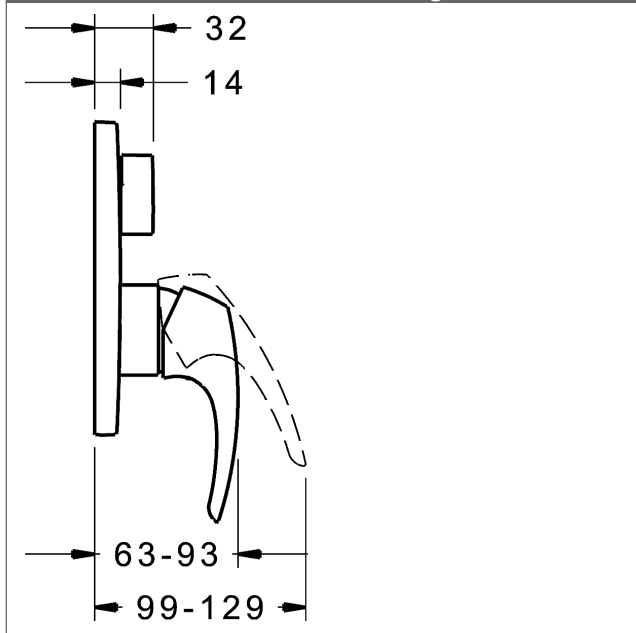

P-IX (Prüfzeichen beantragt)
Durchflussmenge: 21/21 l/min (Auslauf/Brause),
gemessen bei 3 bar Fließdruck

- Oberflächen in Trinkwasserkontakt sind frei von Nickelbeschichtung
- Bestehend aus:
- Befestigung der Funktionseinheit mit 4 Schrauben
- Schalldämpfer
- Dekorset bestehend aus:
- Bedienungshebel (Metall)
- (-) W+K-Kennzeichnung
- Hülse und Wandrosette
- Rosette rund, Ø 170 mm
- BLUECLICK Rosettenträger zur einfachen Montage
- BLUESWITCH manuelle, keramische Umstellung Wanne/Brause
- (-) für druckunabhängige Funktion
- BLUETUNE Ausrichtung der Rosette nach Einbau von $\pm 3,5^\circ$ möglich
- DVGW in Vorbereitung

HANSA Steuerpatrone classic 3.5

Produktnummer: 59913075

Anzahl in Stückliste: 1

(-) Keramikscheiben mit integrierten Fettdepots

(-) einstellbare Heißwassersperre

(-) einstellbare Wassermengenbegrenzung bis ca. 6 l/min

Variante	Art.-Nr.	
verchromt	81869074	

passend zu Einbaukörper 8000 / 8001

Produktbild

Produktzeichnung

Produktzeichnung

Zugehörige Produkte

Produktbild:	Beschreibung:	Artikelnummer:
	<p>HANSABLUEBOX Grundeinheit, Kompakt-Lösung, DN 15 (G1/2) Unterputz-Einbaukörper</p> <p>ohne Vorabspernung</p>	80000000
	<p>HANSABLUEBOX Grundeinheit, Kompakt-Lösung, DN 20 (G3/4) Unterputz-Einbaukörper</p> <p>mit Vorabspernung</p>	80010000