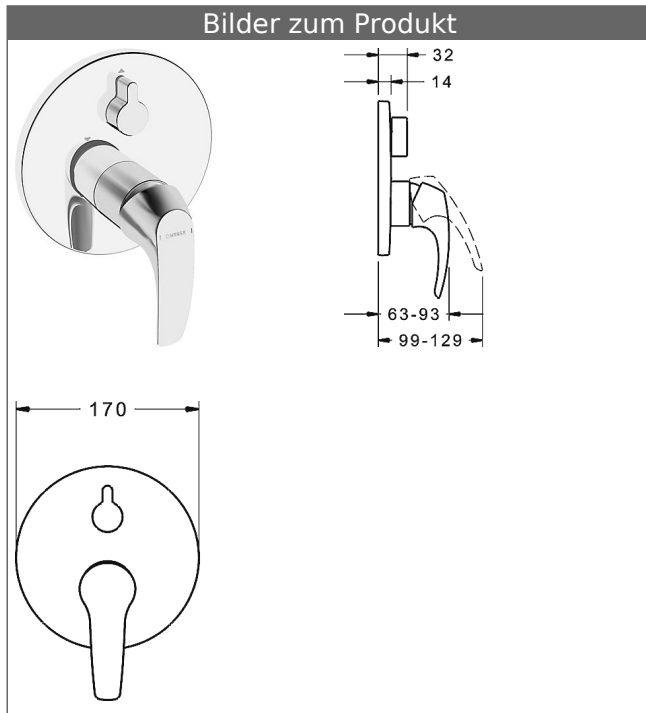

**HANSABLUEBOX Funktionseinheit mit Dekorset
zu HANSADISC Einhand-Wannen-Batterie**
schraubenlose Rosette
Funktionseinheit mit BLUESWITCH Umstellung

Beschreibung

HANSABLUEBOX Funktionseinheit mit Dekorset
zu HANSADISC Einhand-Wannen-Batterie
schraubenlose Rosette
Funktionseinheit mit BLUESWITCH Umstellung

P-IX (Prüfzeichen beantragt)
Durchflussmenge: 21/21 l/min (Auslauf/Brause),
gemessen bei 3 bar Fließdruck

- Oberflächen in Trinkwasserkontakt sind frei von Nickelbeschichtung
- Bestehend aus:
- Befestigung der Funktionseinheit mit 4 Schrauben
- Schalldämpfer
- Dekorset bestehend aus:
- Bedienungshebel (Metall)
- (-) W+K-Kennzeichnung
- Hülse und Wandrosette
- Rosette rund, Ø 170 mm
- BLUECLICK Rosettenträger zur einfachen Montage
- BLUESWITCH manuelle, keramische Umstellung Wanne/Brause
- (-) für druckunabhängige Funktion
- BLUETUNE Ausrichtung der Rosette nach Einbau von $\pm 3,5^\circ$ möglich
- DVGW in Vorbereitung

HANSA Steuerpatrone classic 3.5

Produktnummer: 59913075

Anzahl in Stückliste: 1

(-) Keramikscheiben mit integrierten Fettdepots

(-) einstellbare Heißwassersperre

(-) einstellbare Wassermengenbegrenzung bis ca. 6 l/min

Variante	Art.-Nr.	
verchromt	81869074	

passend zu Einbaukörper 8000 / 8001

Produktbild

Produktzeichnung

Produktzeichnung

Zugehörige Produkte

Produktbild:	Beschreibung:	Artikelnummer:
	<p>HANSABLUEBOX Grundeinheit, Kompakt-Lösung, DN 15 (G1/2) Unterputz-Einbaukörper</p> <p>ohne Vorabspernung</p>	80000000
	<p>HANSABLUEBOX Grundeinheit, Kompakt-Lösung, DN 20 (G3/4) Unterputz-Einbaukörper</p> <p>mit Vorabspernung</p>	80010000