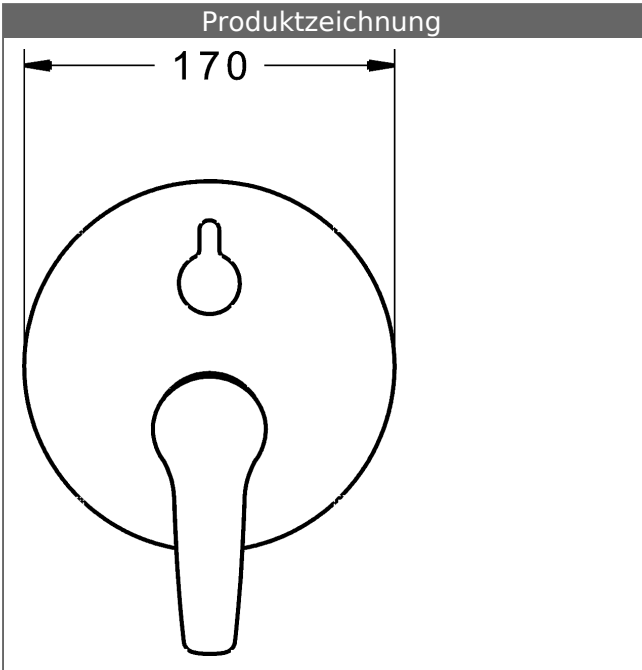

P-IX (Prüfzeichen beantragt)
Durchflussmenge: 21/21 l/min (Auslauf/Brause),
gemessen bei 3 bar Fließdruck

- Oberflächen in Trinkwasserkontakt sind frei von Nickelbeschichtung
- Bestehend aus:
- Befestigung der Funktionseinheit mit 4 Schrauben
- Schalldämpfer
- Dekorset bestehend aus:
- Bedienungshebel (Metall)
- (-) W+K-Kennzeichnung
- Hülse und Wandrosette
- Rosette rund, Ø 170 mm
- BLUECLICK Rosettenträger zur einfachen Montage
- BLUESWITCH manuelle, keramische Umstellung Wanne/Brause
- (-) für druckunabhängige Funktion
- BLUETUNE Ausrichtung der Rosette nach Einbau von $\pm 3,5^\circ$ möglich
- DVGW in Vorbereitung

HANSA Steuerpatrone classic 3.5

Produktnummer: 59913075

Anzahl in Stückliste: 1

(-) Keramikscheiben mit integrierten Fettdepots

(-) einstellbare Heißwassersperre

(-) einstellbare Wassermengenbegrenzung bis ca. 6 l/min

Variante	Art.-Nr.	
verchromt	81869074	

passend zu Einbaukörper 8000 / 8001

Produktbild

Produktzeichnung

Produktzeichnung

Zugehörige Produkte

Produktbild:	Beschreibung:	Artikelnummer:
	<p>HANSABLUEBOX Grundeinheit, Kompakt-Lösung, DN 15 (G1/2) Unterputz-Einbaukörper</p> <p>ohne Vorabspernung</p>	80000000
	<p>HANSABLUEBOX Grundeinheit, Kompakt-Lösung, DN 20 (G3/4) Unterputz-Einbaukörper</p> <p>mit Vorabspernung</p>	80010000