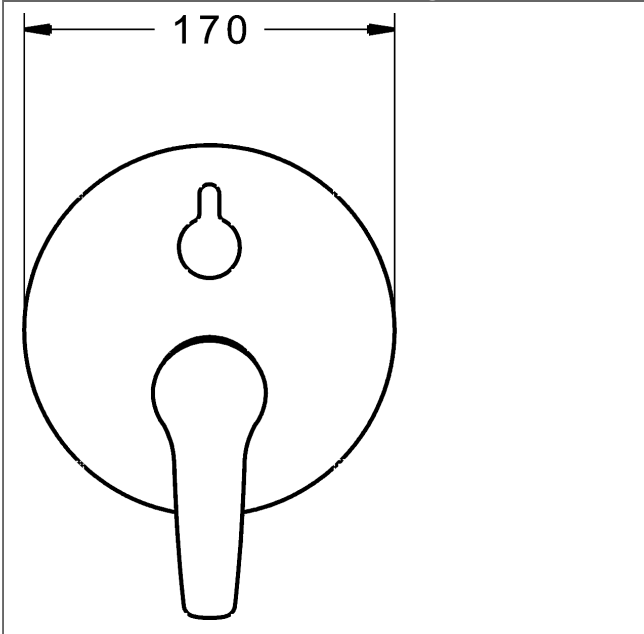

P-IX (Prüfzeichen beantragt)
Durchflussmenge: 21/21 l/min (Auslauf/Brause),
gemessen bei 3 bar Fließdruck

- Oberflächen in Trinkwasserkontakt sind frei von Nickelbeschichtung
- Bestehend aus:
- Befestigung der Funktionseinheit mit 4 Schrauben
- Schalldämpfer
- Dekorset bestehend aus:
- Bedienungshebel (Metall)
- (-) W+K-Kennzeichnung
- Hülse und Wandrosette
- Rosette rund, Ø 170 mm
- BLUECLICK Rosettenträger zur einfachen Montage
- BLUESWITCH manuelle, keramische Umstellung Wanne/Brause
- (-) für druckunabhängige Funktion
- BLUETUNE Ausrichtung der Rosette nach Einbau von $\pm 3,5^\circ$ möglich
- DVGW in Vorbereitung

HANSA Steuerpatrone classic 3.5

Produktnummer: 59913075

Anzahl in Stückliste: 1

(-) Keramikscheiben mit integrierten Fettdepots

(-) einstellbare Heißwassersperre

(-) einstellbare Wassermengenbegrenzung bis ca. 6 l/min

Variante	Art.-Nr.	
verchromt	81869074	

passend zu Einbaukörper 8000 / 8001

Produktbild

Produktzeichnung

Produktzeichnung

Zugehörige Produkte

Produktbild:	Beschreibung:	Artikelnummer:
	<p>HANSABLUEBOX Grundeinheit, Kompakt-Lösung, DN 15 (G1/2) Unterputz-Einbaukörper</p> <p>ohne Vorabspernung</p>	80000000
	<p>HANSABLUEBOX Grundeinheit, Kompakt-Lösung, DN 20 (G3/4) Unterputz-Einbaukörper</p> <p>mit Vorabspernung</p>	80010000