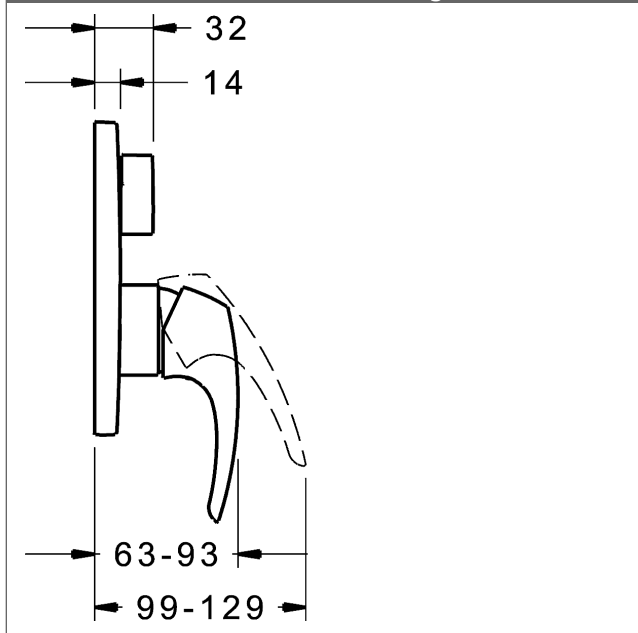

P-IX (Prüfzeichen beantragt)
Durchflussmenge: 21/21 l/min (Auslauf/Brause),
gemessen bei 3 bar Fließdruck

- Oberflächen in Trinkwasserkontakt sind frei von Nickelbeschichtung
- Bestehend aus:
- Befestigung der Funktionseinheit mit 4 Schrauben
- Schalldämpfer
- Dekorset bestehend aus:
- Bedienungshebel (Metall)
- (-) W+K-Kennzeichnung
- Hülse und Wandrosette
- Rosette rund, Ø 170 mm
- BLUECLICK Rosettenträger zur einfachen Montage
- BLUESWITCH manuelle, keramische Umstellung Wanne/Brause
- (-) für druckunabhängige Funktion
- BLUETUNE Ausrichtung der Rosette nach Einbau von $\pm 3,5^\circ$ möglich
- DVGW in Vorbereitung

HANSA Steuerpatrone classic 3.5

Produktnummer: 59913075

Anzahl in Stückliste: 1

(-) Keramikscheiben mit integrierten Fettdepots

(-) einstellbare Heißwassersperre

(-) einstellbare Wassermengenbegrenzung bis ca. 6 l/min

Variante	Art.-Nr.	
verchromt	81869074	

passend zu Einbaukörper 8000 / 8001

Produktbild

Produktzeichnung

Produktzeichnung

Zugehörige Produkte

Produktbild:	Beschreibung:	Artikelnummer:
	<p>HANSABLUEBOX Grundeinheit, Kompakt-Lösung, DN 15 (G1/2) Unterputz-Einbaukörper</p> <p>ohne Vorabspernung</p>	80000000
	<p>HANSABLUEBOX Grundeinheit, Kompakt-Lösung, DN 20 (G3/4) Unterputz-Einbaukörper</p> <p>mit Vorabspernung</p>	80010000