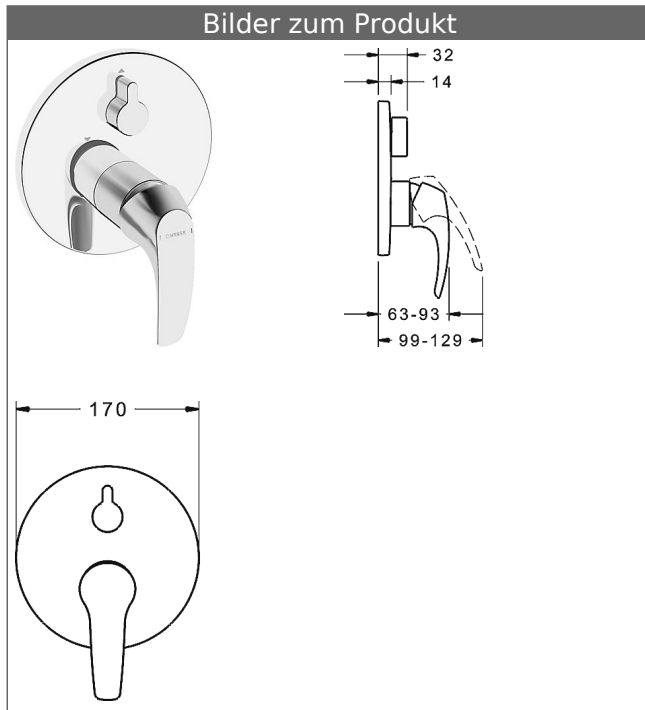

**HANSABLUEBOX Funktionseinheit mit Dekorset
zu HANSADISC Einhand-Wannen-Batterie**
schraubenlose Rosette
Funktionseinheit mit BLUESWITCH Umstellung

Beschreibung

HANSABLUEBOX Funktionseinheit mit Dekorset
zu HANSADISC Einhand-Wannen-Batterie
schraubenlose Rosette
Funktionseinheit mit BLUESWITCH Umstellung

P-IX (Prüfzeichen beantragt)
Durchflussmenge: 21/21 l/min (Auslauf/Brause),
gemessen bei 3 bar Fließdruck

- Oberflächen in Trinkwasserkontakt sind frei von Nickelbeschichtung
- Bestehend aus:
- Befestigung der Funktionseinheit mit 4 Schrauben
- Schalldämpfer
- Dekorset bestehend aus:
- Bedienungshebel (Metall)
- (-) W+K-Kennzeichnung
- Hülse und Wandrosette
- Rosette rund, Ø 170 mm
- BLUECLICK Rosettenträger zur einfachen Montage
- BLUESWITCH manuelle, keramische Umstellung Wanne/Brause
- (-) für druckunabhängige Funktion
- BLUETUNE Ausrichtung der Rosette nach Einbau von $\pm 3,5^\circ$ möglich
- DVGW in Vorbereitung

HANSA Steuerpatrone classic 3.5

Produktnummer: 59913075

Anzahl in Stückliste: 1

(-) Keramikscheiben mit integrierten Fettdepots

(-) einstellbare Heißwassersperre

(-) einstellbare Wassermengenbegrenzung bis ca. 6 l/min

Variante	Art.-Nr.	
verchromt	81869074	

passend zu Einbaukörper 8000 / 8001

Produktbild

Produktzeichnung

Produktzeichnung

Zugehörige Produkte

Produktbild:	Beschreibung:	Artikelnummer:
	<p>HANSABLUEBOX Grundeinheit, Kompakt-Lösung, DN 15 (G1/2) Unterputz-Einbaukörper</p> <p>ohne Vorabspernung</p>	80000000
	<p>HANSABLUEBOX Grundeinheit, Kompakt-Lösung, DN 20 (G3/4) Unterputz-Einbaukörper</p> <p>mit Vorabspernung</p>	80010000