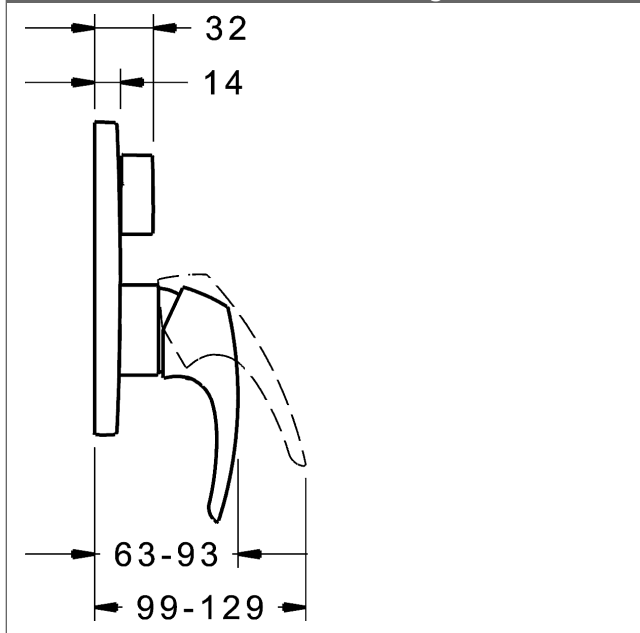

P-IX (Prüfzeichen beantragt)
Durchflussmenge: 21/21 l/min (Auslauf/Brause),
gemessen bei 3 bar Fließdruck

- Oberflächen in Trinkwasserkontakt sind frei von Nickelbeschichtung
- Bestehend aus:
- Befestigung der Funktionseinheit mit 4 Schrauben
- Schalldämpfer
- Dekorset bestehend aus:
- Bedienungshebel (Metall)
- (-) W+K-Kennzeichnung
- Hülse und Wandrosette
- Rosette rund, Ø 170 mm
- BLUECLICK Rosettenträger zur einfachen Montage
- BLUESWITCH manuelle, keramische Umstellung Wanne/Brause
- (-) für druckunabhängige Funktion
- BLUETUNE Ausrichtung der Rosette nach Einbau von $\pm 3,5^\circ$ möglich
- DVGW in Vorbereitung

HANSA Steuerpatrone classic 3.5

Produktnummer: 59913075

Anzahl in Stückliste: 1

(-) Keramikscheiben mit integrierten Fettdepots

(-) einstellbare Heißwassersperre

(-) einstellbare Wassermengenbegrenzung bis ca. 6 l/min

Variante	Art.-Nr.	
verchromt	81869074	

passend zu Einbaukörper 8000 / 8001

Produktbild

Produktzeichnung

Produktzeichnung

Zugehörige Produkte

Produktbild:	Beschreibung:	Artikelnummer:
	<p>HANSABLUEBOX Grundeinheit, Kompakt-Lösung, DN 15 (G1/2) Unterputz-Einbaukörper</p> <p>ohne Vorabspernung</p>	80000000
	<p>HANSABLUEBOX Grundeinheit, Kompakt-Lösung, DN 20 (G3/4) Unterputz-Einbaukörper</p> <p>mit Vorabspernung</p>	80010000