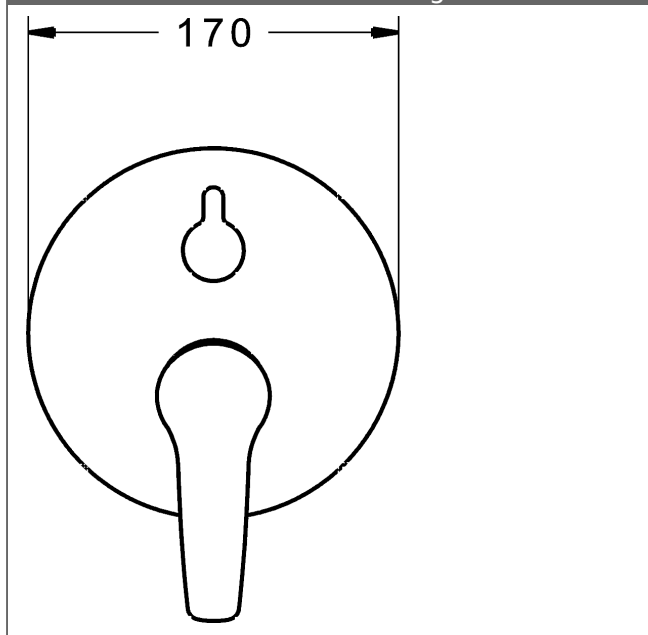

P-IX (Prüfzeichen beantragt)
Durchflussmenge: 21/21 l/min (Auslauf/Brause),
gemessen bei 3 bar Fließdruck

- Oberflächen in Trinkwasserkontakt sind frei von Nickelbeschichtung
- Bestehend aus:
- Befestigung der Funktionseinheit mit 4 Schrauben
- Schalldämpfer
- Dekorset bestehend aus:
- Bedienungshebel (Metall)
- (-) W+K-Kennzeichnung
- Hülse und Wandrosette
- Rosette rund, Ø 170 mm
- BLUECLICK Rosettenträger zur einfachen Montage
- BLUESWITCH manuelle, keramische Umstellung Wanne/Brause
- (-) für druckunabhängige Funktion
- BLUETUNE Ausrichtung der Rosette nach Einbau von $\pm 3,5^\circ$ möglich
- DVGW in Vorbereitung

HANSA Steuerpatrone classic 3.5

Produktnummer: 59913075

Anzahl in Stückliste: 1

(-) Keramikscheiben mit integrierten Fettdepots

(-) einstellbare Heißwassersperre

(-) einstellbare Wassermengenbegrenzung bis ca. 6 l/min

Variante	Art.-Nr.	
verchromt	81869074	

passend zu Einbaukörper 8000 / 8001

Produktbild

Produktzeichnung

Produktzeichnung

Zugehörige Produkte

Produktbild:	Beschreibung:	Artikelnummer:
	<p>HANSABLUEBOX Grundeinheit, Kompakt-Lösung, DN 15 (G1/2) Unterputz-Einbaukörper</p> <p>ohne Vorabspernung</p>	80000000
	<p>HANSABLUEBOX Grundeinheit, Kompakt-Lösung, DN 20 (G3/4) Unterputz-Einbaukörper</p> <p>mit Vorabspernung</p>	80010000