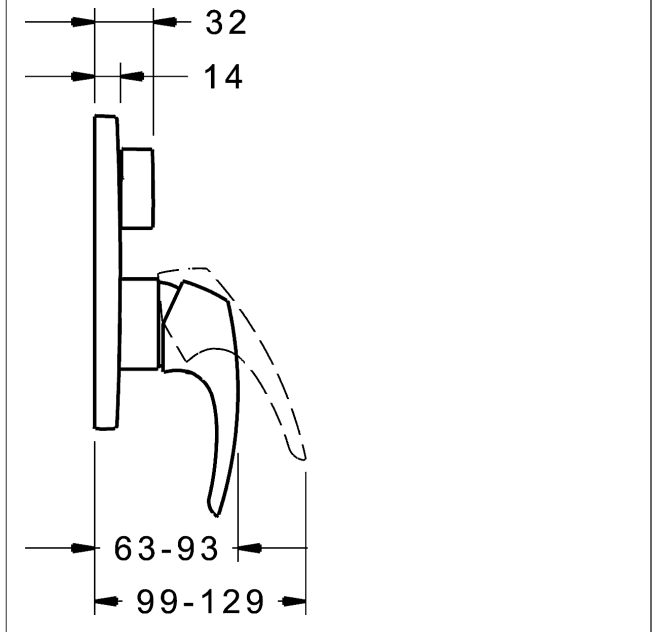

P-IX (Prüfzeichen beantragt)
Durchflussmenge: 21/21 l/min (Auslauf/Brause),
gemessen bei 3 bar Fließdruck

- Oberflächen in Trinkwasserkontakt sind frei von Nickelbeschichtung
- Bestehend aus:
- Sicherungseinrichtung Typ HD nach DIN EN 15096 (h > 250 mm)
- (-) Absicherung Wanneneinlauf unterhalb des Wannenrandes im häuslichen Bereich
- Befestigung der Funktionseinheit mit 4 Schrauben
- Schalldämpfer
- Dekorset bestehend aus:
- Bedienungshebel (Metall)
- (-) W+K-Kennzeichnung
- Hülse und Wandrosette
- Rosette rund, Ø 170 mm
- BLUECLICK Rosettenträger zur einfachen Montage
- BLUESWITCH manuelle, keramische Umstellung Wanne/Brause
- (-) für druckunabhängige Funktion
- DVGW in Vorbereitung

HANSA Steuerpatrone classic 3.5

Produktnummer: 59913075

Anzahl in Stückliste: 1

(-) Keramikscheiben mit integrierten Fettdepots

(-) einstellbare Heißwassersperre

(-) einstellbare Wassermengenbegrenzung bis ca. 6 l/min

Variante	Art.-Nr.	
verchromt	81863074	

passend zu Einbaukörper 8000 / 8001

Produktbild

Produktzeichnung

Produktzeichnung

Zugehörige Produkte

Produktbild:

Beschreibung: