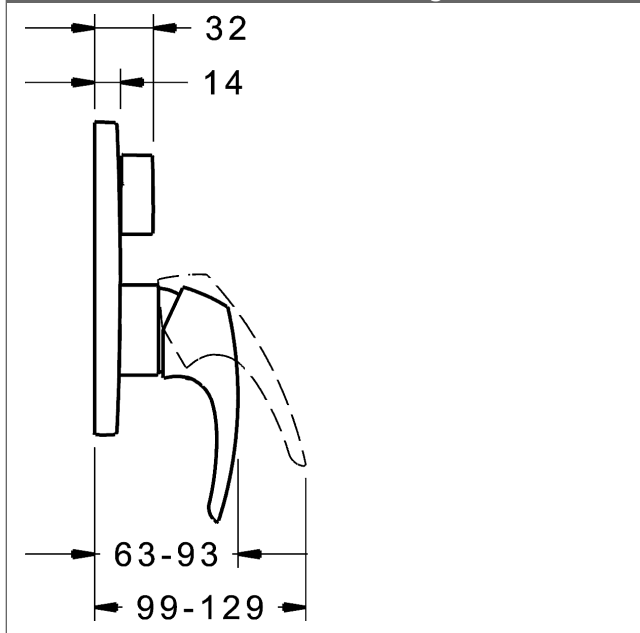

P-IX (Prüfzeichen beantragt)  
Durchflussmenge: 21/21 l/min (Auslauf/Brause),  
gemessen bei 3 bar Fließdruck

- Oberflächen in Trinkwasserkontakt sind frei von Nickelbeschichtung
- Bestehend aus:
- Sicherungseinrichtung Typ HD nach DIN EN 15096 (h > 250 mm)
- (-) Absicherung Wanneneinlauf unterhalb des Wannenrandes im häuslichen Bereich
- Befestigung der Funktionseinheit mit 4 Schrauben
- Schalldämpfer
- Dekorset bestehend aus:
- Bedienungshebel (Metall)
- (-) W+K-Kennzeichnung
- Hülse und Wandrosette
- Rosette rund, Ø 170 mm
- BLUECLICK Rosettenträger zur einfachen Montage
- BLUESWITCH manuelle, keramische Umstellung Wanne/Brause
- (-) für druckunabhängige Funktion
- DVGW in Vorbereitung

**HANSA Steuerpatrone classic 3.5**

Produktnummer: 59913075

Anzahl in Stückliste: 1

(-) Keramikscheiben mit integrierten Fettdepots

(-) einstellbare Heißwassersperre

(-) einstellbare Wassermengenbegrenzung bis ca. 6 l/min

Variante	Art.-Nr.	
verchromt	81863074	

passend zu Einbaukörper 8000 / 8001

Produktbild

Produktzeichnung

Produktzeichnung

Zugehörige Produkte

**Produktbild:**

**Beschreibung:**