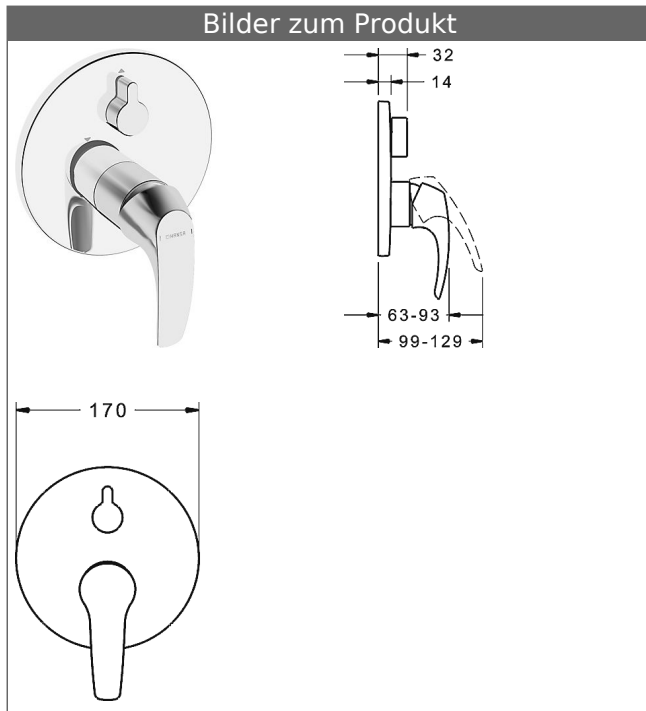

**HANSABLUEBOX Funktionseinheit mit Dekorset  
zu HANSADISC Einhand-Wannen-Batterie  
mit Sicherungseinrichtung**  
schraubenlose Rosette  
Funktionseinheit mit BLUESWITCH Umstellung

Beschreibung

HANSABLUEBOX Funktionseinheit mit Dekorset  
zu HANSADISC Einhand-Wannen-Batterie  
mit Sicherungseinrichtung  
schraubenlose Rosette  
Funktionseinheit mit BLUESWITCH Umstellung

P-IX (Prüfzeichen beantragt)  
Durchflussmenge: 21/21 l/min (Auslauf/Brause),  
gemessen bei 3 bar Fließdruck

- Oberflächen in Trinkwasserkontakt sind frei von Nickelbeschichtung
- Bestehend aus:
- Sicherungseinrichtung Typ HD nach DIN EN 15096 (h > 250 mm)
- (-) Absicherung Wanneneinlauf unterhalb des Wannenrandes im häuslichen Bereich
- Befestigung der Funktionseinheit mit 4 Schrauben
- Schalldämpfer
- Dekorset bestehend aus:
- Bedienungshebel (Metall)
- (-) W+K-Kennzeichnung
- Hülse und Wandrosette
- Rosette rund, Ø 170 mm
- BLUECLICK Rosettenträger zur einfachen Montage
- BLUESWITCH manuelle, keramische Umstellung Wanne/Brause
- (-) für druckunabhängige Funktion
- DVGW in Vorbereitung

**HANSA Steuerpatrone classic 3.5**

Produktnummer: 59913075

Anzahl in Stückliste: 1

(-) Keramikscheiben mit integrierten Fettdepots

(-) einstellbare Heißwassersperre

(-) einstellbare Wassermengenbegrenzung bis ca. 6 l/min

Variante	Art.-Nr.	
verchromt	81863074	

passend zu Einbaukörper 8000 / 8001

Produktbild

Produktzeichnung

Produktzeichnung

Zugehörige Produkte

**Produktbild:**

**Beschreibung:**