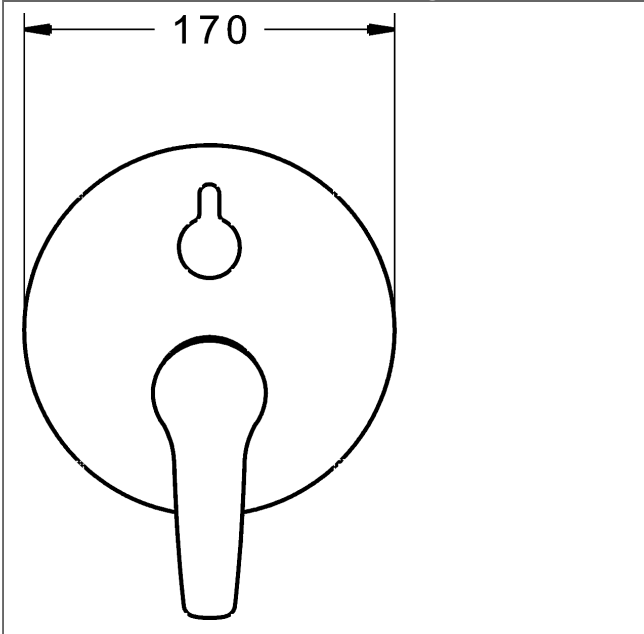

P-IX (Prüfzeichen beantragt)
Durchflussmenge: 21/21 l/min (Auslauf/Brause),
gemessen bei 3 bar Fließdruck

- Oberflächen in Trinkwasserkontakt sind frei von Nickelbeschichtung
- Bestehend aus:
- Sicherungseinrichtung Typ HD nach DIN EN 15096 (h > 250 mm)
- (-) Absicherung Wanneneinlauf unterhalb des Wannenrandes im häuslichen Bereich
- Befestigung der Funktionseinheit mit 4 Schrauben
- Schalldämpfer
- Dekorset bestehend aus:
- Bedienungshebel (Metall)
- (-) W+K-Kennzeichnung
- Hülse und Wandrosette
- Rosette rund, Ø 170 mm
- BLUECLICK Rosettenträger zur einfachen Montage
- BLUESWITCH manuelle, keramische Umstellung Wanne/Brause
- (-) für druckunabhängige Funktion
- DVGW in Vorbereitung

HANSA Steuerpatrone classic 3.5

Produktnummer: 59913075

Anzahl in Stückliste: 1

(-) Keramikscheiben mit integrierten Fettdepots

(-) einstellbare Heißwassersperre

(-) einstellbare Wassermengenbegrenzung bis ca. 6 l/min

Variante	Art.-Nr.	
verchromt	81863074	

passend zu Einbaukörper 8000 / 8001

Produktbild

Produktzeichnung

Produktzeichnung

Zugehörige Produkte

Produktbild:

Beschreibung: