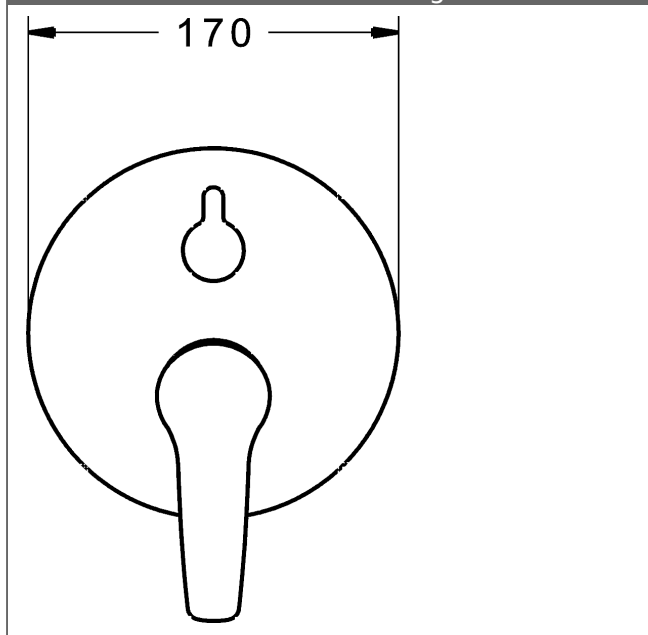

**HANSA Steuerpatrone classic 3.5**

Produktnummer: 59913075

Anzahl in Stückliste: 1

(-) Keramikscheiben mit integrierten Fettdepots

(-) einstellbare Heißwassersperre

(-) einstellbare Wassermengenbegrenzung bis ca. 6 l/min

Variante	Art.-Nr.	
verchromt	81863074	

passend zu Einbaukörper 8000 / 8001

Produktbild

Produktzeichnung

Produktzeichnung

Zugehörige Produkte

**Produktbild:**

**Beschreibung:**