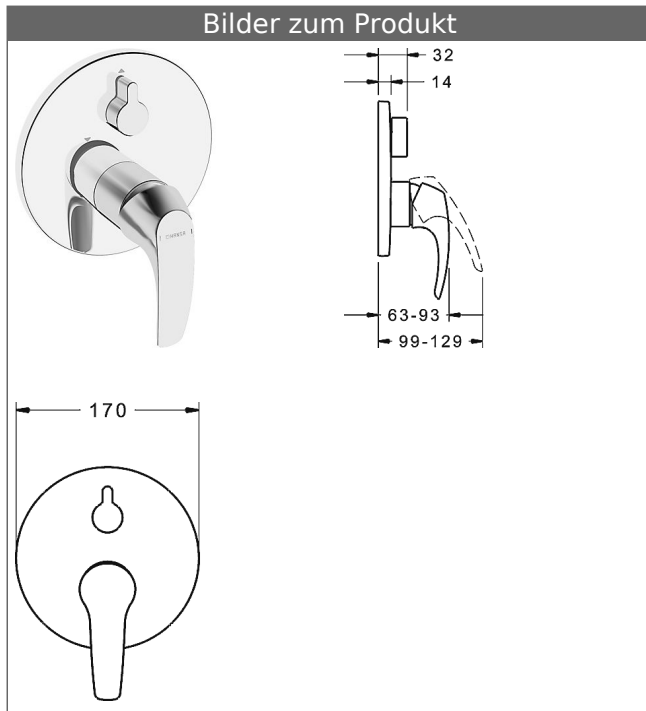

**HANSABLUEBOX Funktionseinheit mit Dekorset
zu HANSADISC Einhand-Wannen-Batterie
mit Sicherungseinrichtung**
schraubenlose Rosette
Funktionseinheit mit BLUESWITCH Umstellung

Beschreibung

HANSABLUEBOX Funktionseinheit mit Dekorset
zu HANSADISC Einhand-Wannen-Batterie
mit Sicherungseinrichtung
schraubenlose Rosette
Funktionseinheit mit BLUESWITCH Umstellung

P-IX (Prüfzeichen beantragt)
Durchflussmenge: 21/21 l/min (Auslauf/Brause),
gemessen bei 3 bar Fließdruck

- Oberflächen in Trinkwasserkontakt sind frei von Nickelbeschichtung
- Bestehend aus:
- Sicherungseinrichtung Typ HD nach DIN EN 15096 (h > 250 mm)
- (-) Absicherung Wanneneinlauf unterhalb des Wannenrandes im häuslichen Bereich
- Befestigung der Funktionseinheit mit 4 Schrauben
- Schalldämpfer
- Dekorset bestehend aus:
- Bedienungshebel (Metall)
- (-) W+K-Kennzeichnung
- Hülse und Wandrosette
- Rosette rund, Ø 170 mm
- BLUECLICK Rosettenträger zur einfachen Montage
- BLUESWITCH manuelle, keramische Umstellung Wanne/Brause
- (-) für druckunabhängige Funktion
- DVGW in Vorbereitung

HANSA Steuerpatrone classic 3.5

Produktnummer: 59913075

Anzahl in Stückliste: 1

(-) Keramikscheiben mit integrierten Fettdepots

(-) einstellbare Heißwassersperre

(-) einstellbare Wassermengenbegrenzung bis ca. 6 l/min

Variante	Art.-Nr.	
verchromt	81863074	

passend zu Einbaukörper 8000 / 8001

Produktbild

Produktzeichnung

Produktzeichnung

Zugehörige Produkte

Produktbild:

Beschreibung: