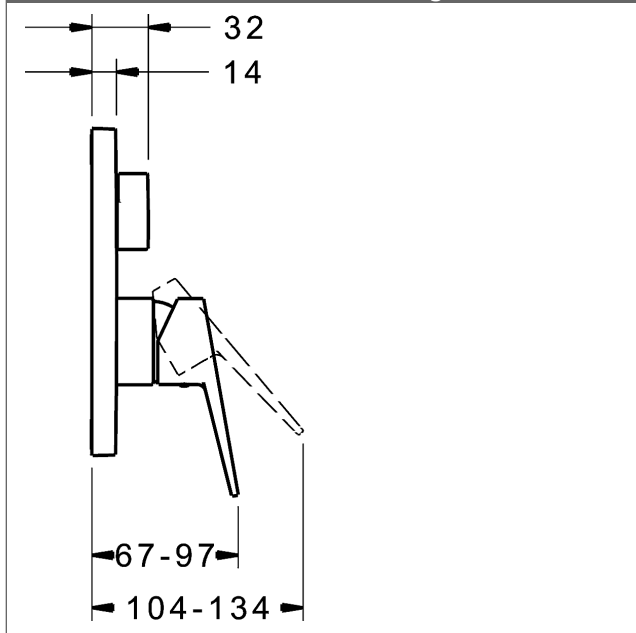

P-IX (Prüfzeichen beantragt)
Durchflussmenge: 21/21 l/min (Auslauf/Brause),
gemessen bei 3 bar Fließdruck

- Oberflächen in Trinkwasserkontakt sind frei von Nickelbeschichtung
- Bestehend aus:
- Befestigung der Funktionseinheit mit 4 Schrauben
- Schalldämpfer
- Dekorset bestehend aus:
- Vollhebel (Metall)
- (-) W+K-Kennzeichnung
- Hülse und Wandrosette
- BLUECLICK Rosettenträger zur einfachen Montage
- BLUESWITCH manuelle, keramische Umstellung Wanne/Brause
- (-) für druckunabhängige Funktion
- BLUETUNE Ausrichtung der Rosette nach Einbau von $\pm 3,5^\circ$ möglich
- DVGW in Vorbereitung

HANSA Steuerpatrone classic 3.5

Produktnummer: 59913075

Anzahl in Stückliste: 1

(-) Keramikscheiben mit integrierten Fettdepots

(-) einstellbare Heißwassersperre

(-) einstellbare Wassermengenbegrenzung bis ca. 6 l/min

Variante	Art.-Nr.	
verchromt	89849083	

passend zu Einbaukörper 8000 / 8001

Produktbild

Produktzeichnung

Produktzeichnung

Zugehörige Produkte

Produktbild:	Beschreibung:	Artikelnummer:
	<p>HANSABLUEBOX Grundeinheit, Kompakt-Lösung, DN 15 (G1/2) Unterputz-Einbaukörper</p> <p>ohne Vorabspernung</p>	80000000
	<p>HANSABLUEBOX Grundeinheit, Kompakt-Lösung, DN 20 (G3/4) Unterputz-Einbaukörper</p> <p>mit Vorabspernung</p>	80010000