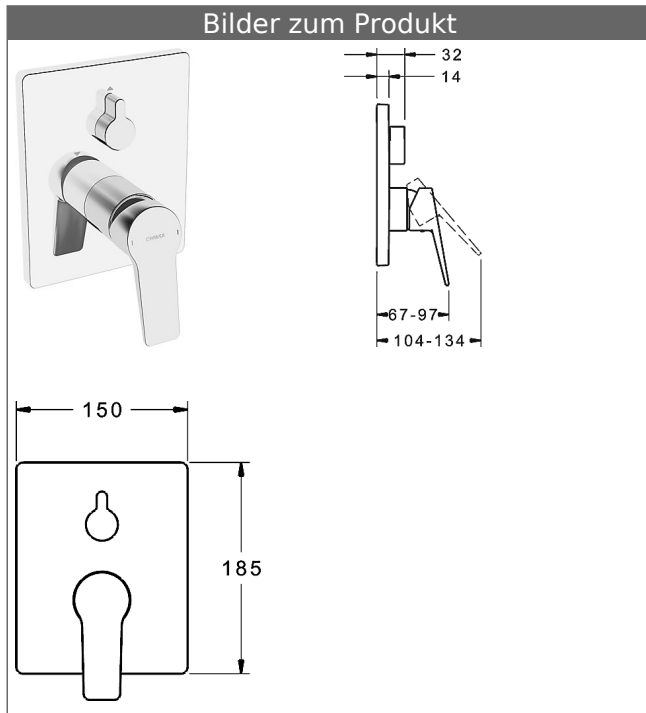

**HANSABLUEBOX Funktionseinheit mit Dekorset
zu HANSATWIST Einhand-Wannen-Batterie**
schraubenlose Rosette
Funktionseinheit mit BLUESWITCH Umstellung

Beschreibung

HANSABLUEBOX Funktionseinheit mit Dekorset
zu HANSATWIST Einhand-Wannen-Batterie
schraubenlose Rosette
Funktionseinheit mit BLUESWITCH Umstellung

P-IX (Prüfzeichen beantragt)
Durchflussmenge: 21/21 l/min (Auslauf/Brause),
gemessen bei 3 bar Fließdruck

- Oberflächen in Trinkwasserkontakt sind frei von Nickelbeschichtung
- Bestehend aus:
- Befestigung der Funktionseinheit mit 4 Schrauben
- Schalldämpfer
- Dekorset bestehend aus:
- Vollhebel (Metall)
- (-) W+K-Kennzeichnung
- Hülse und Wandrosette
- BLUECLICK Rosettenträger zur einfachen Montage
- BLUESWITCH manuelle, keramische Umstellung Wanne/Brause
- (-) für druckunabhängige Funktion
- BLUETUNE Ausrichtung der Rosette nach Einbau von $\pm 3,5^\circ$ möglich
- DVGW in Vorbereitung

HANSA Steuerpatrone classic 3.5

Produktnummer: 59913075

Anzahl in Stückliste: 1

(-) Keramikscheiben mit integrierten Fettdepots

(-) einstellbare Heißwassersperre

(-) einstellbare Wassermengenbegrenzung bis ca. 6 l/min

Variante	Art.-Nr.	
verchromt	89849083	

passend zu Einbaukörper 8000 / 8001

Produktbild

Produktzeichnung

Produktzeichnung

Zugehörige Produkte

Produktbild:	Beschreibung:	Artikelnummer:
	<p>HANSABLUEBOX Grundeinheit, Kompakt-Lösung, DN 15 (G1/2) Unterputz-Einbaukörper</p> <p>ohne Vorabspernung</p>	80000000
	<p>HANSABLUEBOX Grundeinheit, Kompakt-Lösung, DN 20 (G3/4) Unterputz-Einbaukörper</p> <p>mit Vorabspernung</p>	80010000