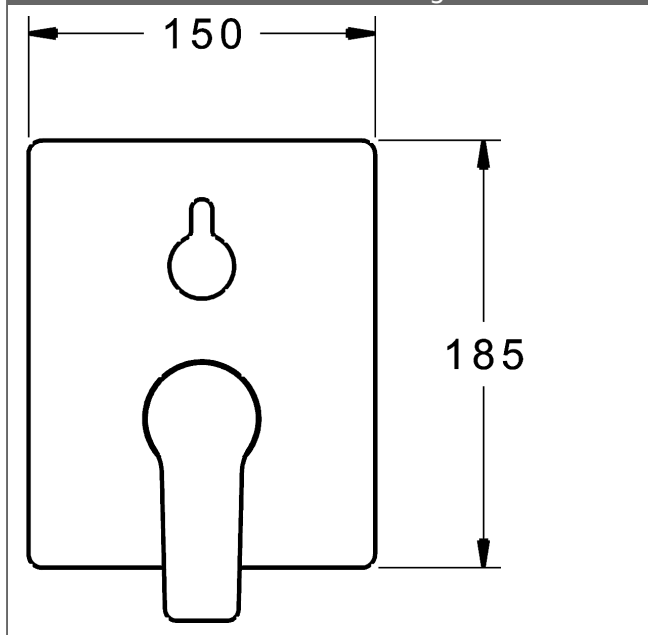

P-IX (Prüfzeichen beantragt)  
Durchflussmenge: 21/21 l/min (Auslauf/Brause),  
gemessen bei 3 bar Fließdruck

- Oberflächen in Trinkwasserkontakt sind frei von Nickelbeschichtung
- Bestehend aus:
- Befestigung der Funktionseinheit mit 4 Schrauben
- Schalldämpfer
- Dekorset bestehend aus:
- Vollhebel (Metall)
- (-) W+K-Kennzeichnung
- Hülse und Wandrosette
- BLUECLICK Rosettenträger zur einfachen Montage
- BLUESWITCH manuelle, keramische Umstellung Wanne/Brause
- (-) für druckunabhängige Funktion
- BLUETUNE Ausrichtung der Rosette nach Einbau von  $\pm 3,5^\circ$  möglich
- DVGW in Vorbereitung

**HANSA Steuerpatrone classic 3.5**

Produktnummer: 59913075

Anzahl in Stückliste: 1

(-) Keramikscheiben mit integrierten Fettdepots

(-) einstellbare Heißwassersperre

(-) einstellbare Wassermengenbegrenzung bis ca. 6 l/min

Variante	Art.-Nr.	
verchromt	89849083	

passend zu Einbaukörper 8000 / 8001

Produktbild

Produktzeichnung

Produktzeichnung

### Zugehörige Produkte

Produktbild:	Beschreibung:	Artikelnummer:
	<p><b>HANSABLUEBOX Grundeinheit, Kompakt-Lösung, DN 15 (G1/2) Unterputz-Einbaukörper</b></p> <p>ohne Vorabspernung</p>	80000000
	<p><b>HANSABLUEBOX Grundeinheit, Kompakt-Lösung, DN 20 (G3/4) Unterputz-Einbaukörper</b></p> <p>mit Vorabspernung</p>	80010000