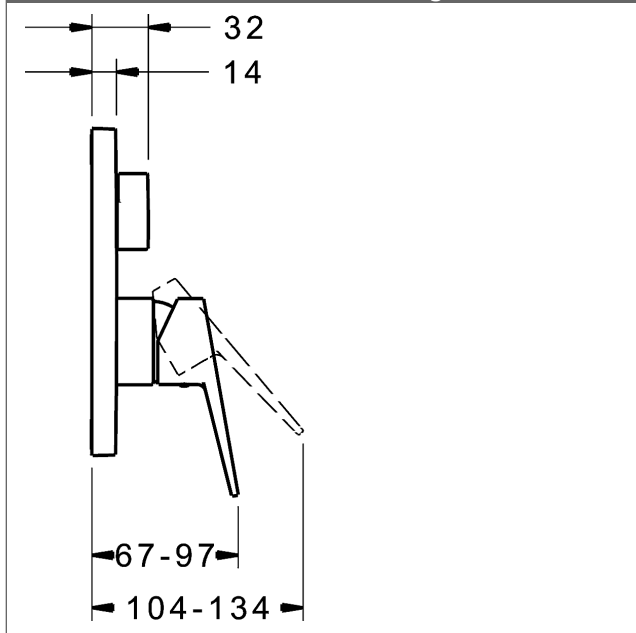

P-IX (Prüfzeichen beantragt)  
Durchflussmenge: 21/21 l/min (Auslauf/Brause),  
gemessen bei 3 bar Fließdruck

- Oberflächen in Trinkwasserkontakt sind frei von Nickelbeschichtung
- Bestehend aus:
- Befestigung der Funktionseinheit mit 4 Schrauben
- Schalldämpfer
- Dekorset bestehend aus:
- Vollhebel (Metall)
- (-) W+K-Kennzeichnung
- Hülse und Wandrosette
- BLUECLICK Rosettenträger zur einfachen Montage
- BLUESWITCH manuelle, keramische Umstellung Wanne/Brause
- (-) für druckunabhängige Funktion
- BLUETUNE Ausrichtung der Rosette nach Einbau von  $\pm 3,5^\circ$  möglich
- DVGW in Vorbereitung

**HANSA Steuerpatrone classic 3.5**

Produktnummer: 59913075

Anzahl in Stückliste: 1

(-) Keramikscheiben mit integrierten Fettdepots

(-) einstellbare Heißwassersperre

(-) einstellbare Wassermengenbegrenzung bis ca. 6 l/min

Variante	Art.-Nr.	
verchromt	89849083	

passend zu Einbaukörper 8000 / 8001

Produktbild

Produktzeichnung

Produktzeichnung