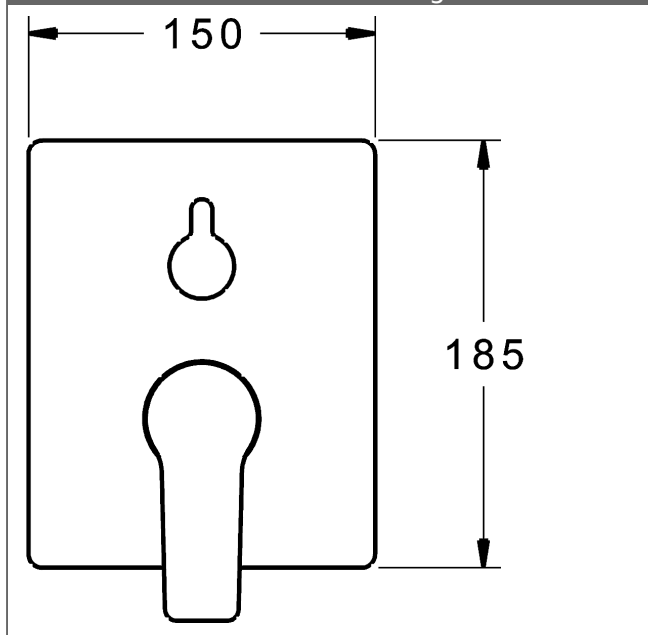

P-IX (Prüfzeichen beantragt)
Durchflussmenge: 21/21 l/min (Auslauf/Brause),
gemessen bei 3 bar Fließdruck

- Oberflächen in Trinkwasserkontakt sind frei von Nickelbeschichtung
- Bestehend aus:
- Befestigung der Funktionseinheit mit 4 Schrauben
- Schalldämpfer
- Dekorset bestehend aus:
- Vollhebel (Metall)
- (-) W+K-Kennzeichnung
- Hülse und Wandrosette
- BLUECLICK Rosettenträger zur einfachen Montage
- BLUESWITCH manuelle, keramische Umstellung Wanne/Brause
- (-) für druckunabhängige Funktion
- BLUETUNE Ausrichtung der Rosette nach Einbau von $\pm 3,5^\circ$ möglich
- DVGW in Vorbereitung

HANSA Steuerpatrone classic 3.5

Produktnummer: 59913075

Anzahl in Stückliste: 1

(-) Keramikscheiben mit integrierten Fettdepots

(-) einstellbare Heißwassersperre

(-) einstellbare Wassermengenbegrenzung bis ca. 6 l/min

Variante	Art.-Nr.	
verchromt	89849083	

passend zu Einbaukörper 8000 / 8001

Produktbild

Produktzeichnung

Produktzeichnung

Zugehörige Produkte

Produktbild:	Beschreibung:	Artikelnummer:
	<p>HANSABLUEBOX Grundeinheit, Kompakt-Lösung, DN 15 (G1/2) Unterputz-Einbaukörper</p> <p>ohne Vorabspernung</p>	80000000
	<p>HANSABLUEBOX Grundeinheit, Kompakt-Lösung, DN 20 (G3/4) Unterputz-Einbaukörper</p> <p>mit Vorabspernung</p>	80010000