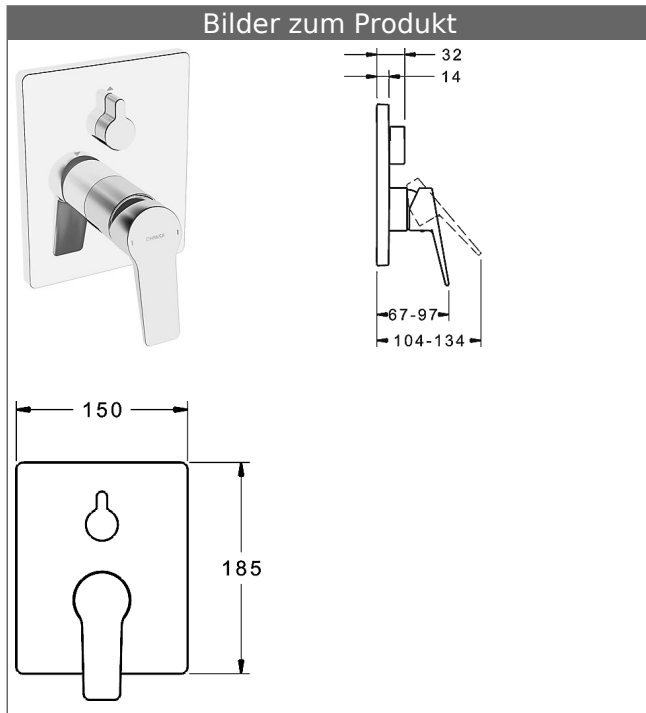

**HANSABLUEBOX Funktionseinheit mit Dekorset  
zu HANSATWIST Einhand-Wannen-Batterie**  
schraubenlose Rosette  
Funktionseinheit mit BLUESWITCH Umstellung

Beschreibung

HANSABLUEBOX Funktionseinheit mit Dekorset  
zu HANSATWIST Einhand-Wannen-Batterie  
schraubenlose Rosette  
Funktionseinheit mit BLUESWITCH Umstellung

P-IX (Prüfzeichen beantragt)  
Durchflussmenge: 21/21 l/min (Auslauf/Brause),  
gemessen bei 3 bar Fließdruck

- Oberflächen in Trinkwasserkontakt sind frei von Nickelbeschichtung
- Bestehend aus:
- Befestigung der Funktionseinheit mit 4 Schrauben
- Schalldämpfer
- Dekorset bestehend aus:
- Vollhebel (Metall)
- (-) W+K-Kennzeichnung
- Hülse und Wandrosette
- BLUECLICK Rosettenträger zur einfachen Montage
- BLUESWITCH manuelle, keramische Umstellung Wanne/Brause
- (-) für druckunabhängige Funktion
- BLUETUNE Ausrichtung der Rosette nach Einbau von  $\pm 3,5^\circ$  möglich
- DVGW in Vorbereitung

**HANSA Steuerpatrone classic 3.5**

Produktnummer: 59913075

Anzahl in Stückliste: 1

(-) Keramikscheiben mit integrierten Fettdepots

(-) einstellbare Heißwassersperre

(-) einstellbare Wassermengenbegrenzung bis ca. 6 l/min

Variante	Art.-Nr.	
verchromt	89849083	

passend zu Einbaukörper 8000 / 8001

Produktbild

Produktzeichnung

Produktzeichnung