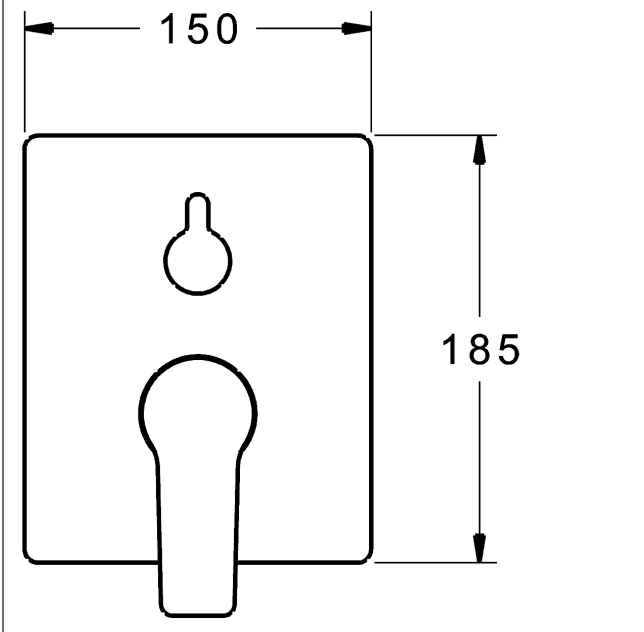

P-IX (Prüfzeichen beantragt)  
Durchflussmenge: 21/21 l/min (Auslauf/Brause),  
gemessen bei 3 bar Fließdruck

- Oberflächen in Trinkwasserkontakt sind frei von Nickelbeschichtung
- Bestehend aus:
- Befestigung der Funktionseinheit mit 4 Schrauben
- Schalldämpfer
- Sicherungseinrichtung Typ LB nach DIN EN 14455 (h > 300 mm )
- (-) Absicherung Wanneneinlauf unterhalb des Wannenrandes im häuslichen Bereich
- Dekorset bestehend aus:
  - Vollhebel (Metall)
  - (-) W+K-Kennzeichnung
  - Hülse und Wandrosette
  - BLUECLICK Rosettenträger zur einfachen Montage
  - BLUESWITCH manuelle, keramische Umstellung Wanne/Brause
  - (-) für druckunabhängige Funktion
  - BLUETUNE Ausrichtung der Rosette nach Einbau von  $\pm 3,5^\circ$  möglich
  - DVGW in Vorbereitung

**HANSA Steuerpatrone classic 3.5**

Produktnummer: 59913075

Anzahl in Stückliste: 1

(-) Keramikscheiben mit integrierten Fettdepts

(-) einstellbare Heißwassersperre

(-) einstellbare Wassermengenbegrenzung bis ca. 6 l/min

Variante	Art.-Nr.	
verchromt	89843083	

passend zu Einbaukörper 8000 / 8001

Produktbild

Produktzeichnung

Produktzeichnung

### Zugehörige Produkte

Produktbild:	Beschreibung:	Artikelnummer:
	<p><b>HANSABLUEBOX Grundeinheit, Kompakt-Lösung, DN 15 (G1/2) Unterputz-Einbaukörper</b></p> <p>ohne Vorabspernung</p>	80000000
	<p><b>HANSABLUEBOX Grundeinheit, Kompakt-Lösung, DN 20 (G3/4) Unterputz-Einbaukörper</b></p> <p>mit Vorabspernung</p>	80010000