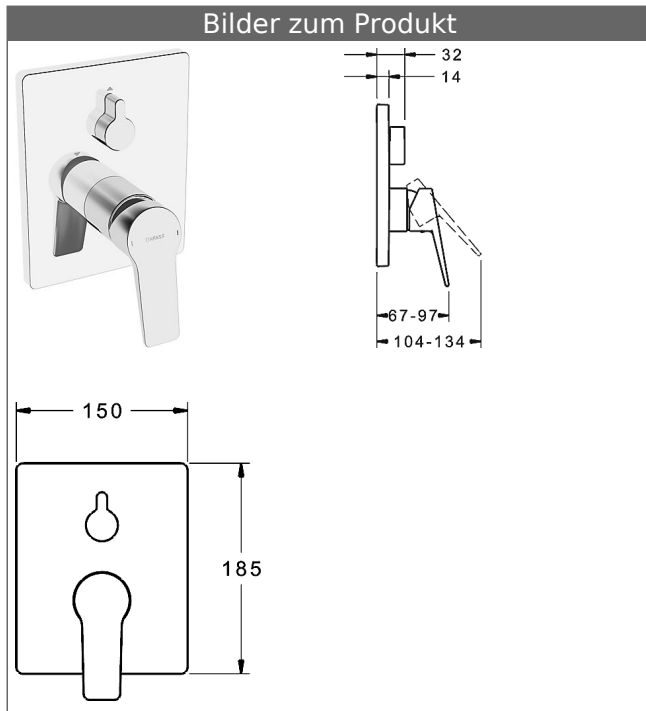

**HANSABLUEBOX Funktionseinheit mit Dekorset  
zu HANSATWIST Einhand-Wannen-Batterie  
mit Sicherungseinrichtung**  
schraubenlose Rosette  
Funktionseinheit mit BLUESWITCH Umstellung

**Beschreibung**

HANSABLUEBOX Funktionseinheit mit Dekorset  
zu HANSATWIST Einhand-Wannen-Batterie  
mit Sicherungseinrichtung  
schraubenlose Rosette  
Funktionseinheit mit BLUESWITCH Umstellung

P-IX (Prüfzeichen beantragt)  
Durchflussmenge: 21/21 l/min (Auslauf/Brause),  
gemessen bei 3 bar Fließdruck

- Oberflächen in Trinkwasserkontakt sind frei von Nickelbeschichtung
- Bestehend aus:
- Befestigung der Funktionseinheit mit 4 Schrauben
- Schalldämpfer
- Sicherungseinrichtung Typ LB nach DIN EN 14455 (h > 300 mm )
- (-) Absicherung Wanneneinlauf unterhalb des Wannenrandes im häuslichen Bereich
- Dekorset bestehend aus:
  - Vollhebel (Metall)
  - (-) W+K-Kennzeichnung
  - Hülse und Wandrosette
  - BLUECLICK Rosettenträger zur einfachen Montage
  - BLUESWITCH manuelle, keramische Umstellung Wanne/Brause
  - (-) für druckunabhängige Funktion
  - BLUETUNE Ausrichtung der Rosette nach Einbau von  $\pm 3,5^\circ$  möglich
  - DVGW in Vorbereitung

**HANSA Steuerpatrone classic 3.5**

Produktnummer: 59913075

Anzahl in Stückliste: 1

(-) Keramikscheiben mit integrierten Fettdepts

(-) einstellbare Heißwassersperre

(-) einstellbare Wassermengenbegrenzung bis ca. 6 l/min

Variante	Art.-Nr.	
verchromt	89843083	

passend zu Einbaukörper 8000 / 8001

Produktbild

Produktzeichnung

Produktzeichnung