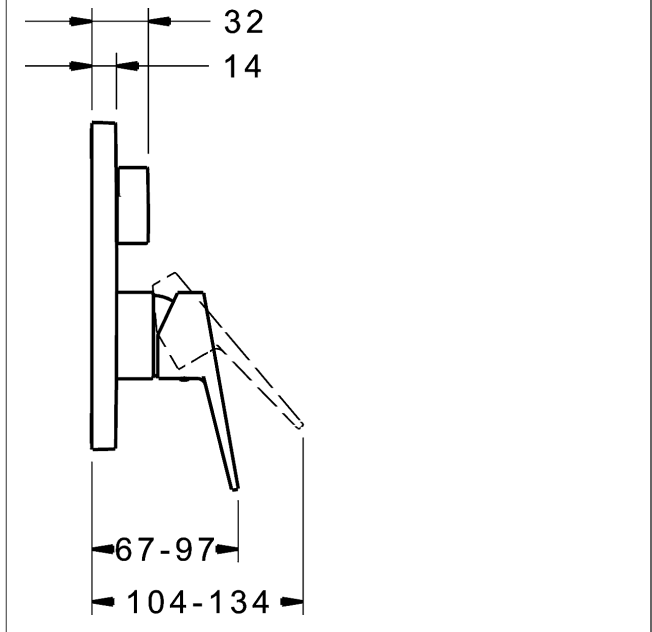

P-IX (Prüfzeichen beantragt)  
Durchflussmenge: 21/21 l/min (Auslauf/Brause),  
gemessen bei 3 bar Fließdruck

- Oberflächen in Trinkwasserkontakt sind frei von Nickelbeschichtung
- Bestehend aus:
- Befestigung der Funktionseinheit mit 4 Schrauben
- Schalldämpfer
- Sicherungseinrichtung Typ LB nach DIN EN 14455 (h > 300 mm )
- (-) Absicherung Wanneneinlauf unterhalb des Wannenrandes im häuslichen Bereich
- Dekorset bestehend aus:
  - Vollhebel (Metall)
  - (-) W+K-Kennzeichnung
  - Hülse und Wandrosette
  - BLUECLICK Rosettenträger zur einfachen Montage
  - BLUESWITCH manuelle, keramische Umstellung Wanne/Brause
  - (-) für druckunabhängige Funktion
  - BLUETUNE Ausrichtung der Rosette nach Einbau von  $\pm 3,5^\circ$  möglich
  - DVGW in Vorbereitung

**HANSA Steuerpatrone classic 3.5**

Produktnummer: 59913075

Anzahl in Stückliste: 1

(-) Keramikscheiben mit integrierten Fettdepts

(-) einstellbare Heißwassersperre

(-) einstellbare Wassermengenbegrenzung bis ca. 6 l/min

Variante	Art.-Nr.	
verchromt	89843083	

passend zu Einbaukörper 8000 / 8001

Produktbild

Produktzeichnung

Produktzeichnung

### Zugehörige Produkte

Produktbild:	Beschreibung:	Artikelnummer:
	<p><b>HANSABLUEBOX Grundeinheit, Kompakt-Lösung, DN 15 (G1/2) Unterputz-Einbaukörper</b></p> <p>ohne Vorabspernung</p>	80000000
	<p><b>HANSABLUEBOX Grundeinheit, Kompakt-Lösung, DN 20 (G3/4) Unterputz-Einbaukörper</b></p> <p>mit Vorabspernung</p>	80010000