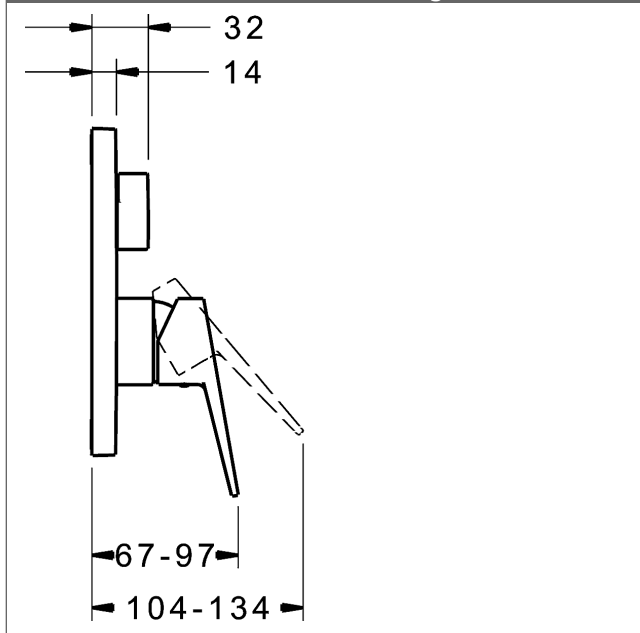

P-IX (Prüfzeichen beantragt)
Durchflussmenge: 21/21 l/min (Auslauf/Brause),
gemessen bei 3 bar Fließdruck

- Oberflächen in Trinkwasserkontakt sind frei von Nickelbeschichtung
- Bestehend aus:
- Befestigung der Funktionseinheit mit 4 Schrauben
- Schalldämpfer
- Sicherungseinrichtung Typ LB nach DIN EN 14455 (h > 300 mm)
- (-) Absicherung Wanneneinlauf unterhalb des Wannenrandes im häuslichen Bereich
- Dekorset bestehend aus:
 - Vollhebel (Metall)
 - (-) W+K-Kennzeichnung
 - Hülse und Wandrosette
 - BLUECLICK Rosettenträger zur einfachen Montage
 - BLUESWITCH manuelle, keramische Umstellung Wanne/Brause
 - (-) für druckunabhängige Funktion
 - BLUETUNE Ausrichtung der Rosette nach Einbau von $\pm 3,5^\circ$ möglich
 - DVGW in Vorbereitung

HANSA Steuerpatrone classic 3.5

Produktnummer: 59913075

Anzahl in Stückliste: 1

(-) Keramikscheiben mit integrierten Fettdepots

(-) einstellbare Heißwassersperre

(-) einstellbare Wassermengenbegrenzung bis ca. 6 l/min

Variante	Art.-Nr.	
verchromt	89843083	

passend zu Einbaukörper 8000 / 8001

Produktbild

Produktzeichnung

Produktzeichnung

Zugehörige Produkte

Produktbild:	Beschreibung:	Artikelnummer:
	<p>HANSABLUEBOX Grundeinheit, Kompakt-Lösung, DN 15 (G1/2) Unterputz-Einbaukörper</p> <p>ohne Vorabspernung</p>	80000000
	<p>HANSABLUEBOX Grundeinheit, Kompakt-Lösung, DN 20 (G3/4) Unterputz-Einbaukörper</p> <p>mit Vorabspernung</p>	80010000