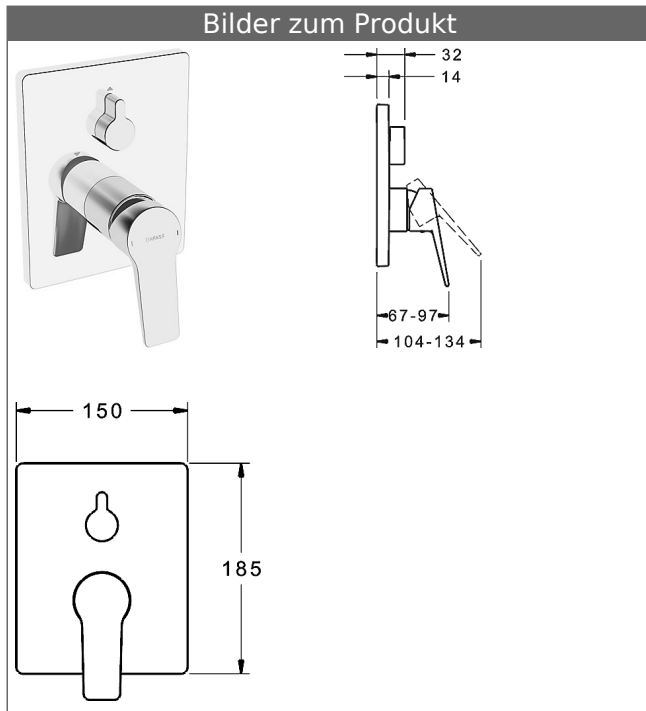

**HANSABLUEBOX Funktionseinheit mit Dekorset
zu HANSATWIST Einhand-Wannen-Batterie
mit Sicherungseinrichtung**
schraubenlose Rosette
Funktionseinheit mit BLUESWITCH Umstellung

Beschreibung

HANSABLUEBOX Funktionseinheit mit Dekorset
zu HANSATWIST Einhand-Wannen-Batterie
mit Sicherungseinrichtung
schraubenlose Rosette
Funktionseinheit mit BLUESWITCH Umstellung

P-IX (Prüfzeichen beantragt)
Durchflussmenge: 21/21 l/min (Auslauf/Brause),
gemessen bei 3 bar Fließdruck

- Oberflächen in Trinkwasserkontakt sind frei von Nickelbeschichtung
- Bestehend aus:
- Befestigung der Funktionseinheit mit 4 Schrauben
- Schalldämpfer
- Sicherungseinrichtung Typ LB nach DIN EN 14455 (h > 300 mm)
- (-) Absicherung Wanneneinlauf unterhalb des Wannenrandes im häuslichen Bereich
- Dekorset bestehend aus:
 - Vollhebel (Metall)
 - (-) W+K-Kennzeichnung
 - Hülse und Wandrosette
 - BLUECLICK Rosettenträger zur einfachen Montage
 - BLUESWITCH manuelle, keramische Umstellung Wanne/Brause
 - (-) für druckunabhängige Funktion
 - BLUETUNE Ausrichtung der Rosette nach Einbau von $\pm 3,5^\circ$ möglich
 - DVGW in Vorbereitung

HANSA Steuerpatrone classic 3.5

Produktnummer: 59913075

Anzahl in Stückliste: 1

(-) Keramikscheiben mit integrierten Fettdepots

(-) einstellbare Heißwassersperre

(-) einstellbare Wassermengenbegrenzung bis ca. 6 l/min

Variante	Art.-Nr.	
verchromt	89843083	

passend zu Einbaukörper 8000 / 8001

Produktbild

Produktzeichnung

Produktzeichnung

Zugehörige Produkte

Produktbild:	Beschreibung:	Artikelnummer:
	<p>HANSABLUEBOX Grundeinheit, Kompakt-Lösung, DN 15 (G1/2) Unterputz-Einbaukörper</p> <p>ohne Vorabspernung</p>	80000000
	<p>HANSABLUEBOX Grundeinheit, Kompakt-Lösung, DN 20 (G3/4) Unterputz-Einbaukörper</p> <p>mit Vorabspernung</p>	80010000