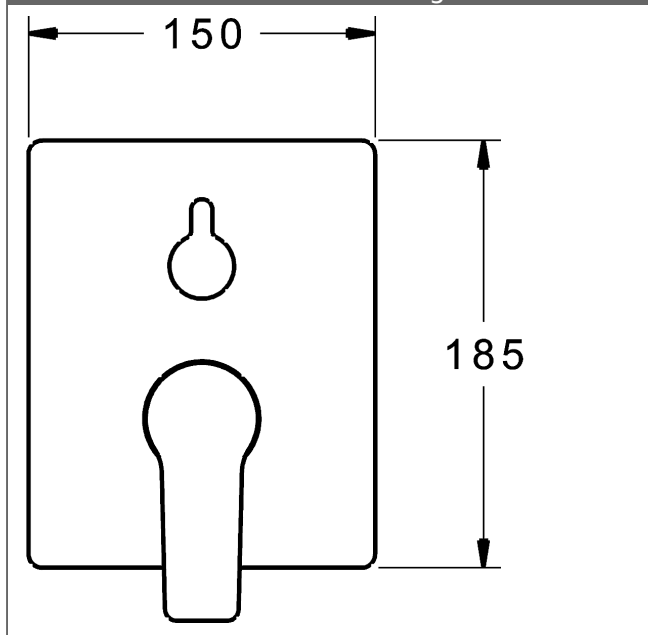

P-IX (Prüfzeichen beantragt)
Durchflussmenge: 21/21 l/min (Auslauf/Brause),
gemessen bei 3 bar Fließdruck

- Oberflächen in Trinkwasserkontakt sind frei von Nickelbeschichtung
- Bestehend aus:
- Befestigung der Funktionseinheit mit 4 Schrauben
- Schalldämpfer
- Sicherungseinrichtung Typ LB nach DIN EN 14455 (h > 300 mm)
- (-) Absicherung Wanneneinlauf unterhalb des Wannenrandes im häuslichen Bereich
- Dekorset bestehend aus:
 - Vollhebel (Metall)
 - (-) W+K-Kennzeichnung
 - Hülse und Wandrosette
 - BLUECLICK Rosettenträger zur einfachen Montage
 - BLUESWITCH manuelle, keramische Umstellung Wanne/Brause
 - (-) für druckunabhängige Funktion
 - BLUETUNE Ausrichtung der Rosette nach Einbau von $\pm 3,5^\circ$ möglich
 - DVGW in Vorbereitung

HANSA Steuerpatrone classic 3.5

Produktnummer: 59913075

Anzahl in Stückliste: 1

(-) Keramikscheiben mit integrierten Fettdepots

(-) einstellbare Heißwassersperre

(-) einstellbare Wassermengenbegrenzung bis ca. 6 l/min

Variante	Art.-Nr.	
verchromt	89843083	

passend zu Einbaukörper 8000 / 8001

Produktbild

Produktzeichnung

Produktzeichnung

Zugehörige Produkte

Produktbild:	Beschreibung:	Artikelnummer:
	<p>HANSABLUEBOX Grundeinheit, Kompakt-Lösung, DN 15 (G1/2) Unterputz-Einbaukörper</p> <p>ohne Vorabspernung</p>	80000000
	<p>HANSABLUEBOX Grundeinheit, Kompakt-Lösung, DN 20 (G3/4) Unterputz-Einbaukörper</p> <p>mit Vorabspernung</p>	80010000