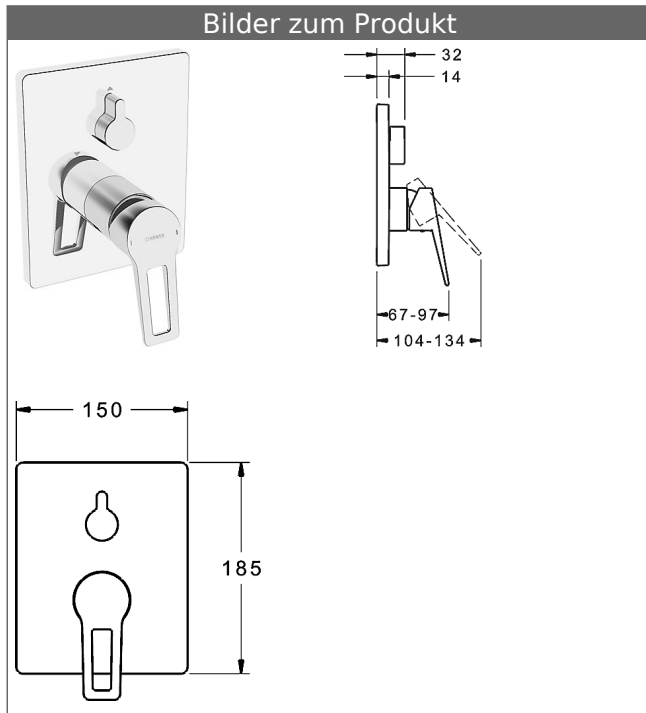

**HANSABLUEBOX Funktionseinheit mit Dekorset
zu HANSATWIST Einhand-Wannen-Batterie**
schraubenlose Rosette
Funktionseinheit mit BLUESWITCH Umstellung

Beschreibung

HANSABLUEBOX Funktionseinheit mit Dekorset
zu HANSATWIST Einhand-Wannen-Batterie
schraubenlose Rosette
Funktionseinheit mit BLUESWITCH Umstellung

P-IX (Prüfzeichen beantragt)
Durchflussmenge: 21/21 l/min (Auslauf/Brause),
gemessen bei 3 bar Fließdruck

- Oberflächen in Trinkwasserkontakt sind frei von Nickelbeschichtung
- Bestehend aus:
- Befestigung der Funktionseinheit mit 4 Schrauben
- Schalldämpfer
- Dekorset bestehend aus:
- Bügelhebel (Metall)
- (-) W+K-Kennzeichnung
- Hülse und Wandrosette
- BLUECLICK Rosettenträger zur einfachen Montage
- BLUESWITCH manuelle, keramische Umstellung Wanne/Brause
- (-) für druckunabhängige Funktion
- BLUETUNE Ausrichtung der Rosette nach Einbau von $\pm 3,5^\circ$ möglich
- DVGW in Vorbereitung

HANSA Steuerpatrone classic 3.5

Produktnummer: 59913075

Anzahl in Stückliste: 1

(-) Keramikscheiben mit integrierten Fettdepots

(-) einstellbare Heißwassersperre

(-) einstellbare Wassermengenbegrenzung bis ca. 6 l/min

Variante	Art.-Nr.	
verchromt	89849085	

passend zu Einbaukörper 8000 / 8001

Produktbild

Produktzeichnung

Produktzeichnung

Zugehörige Produkte

Produktbild:	Beschreibung:	Artikelnummer:
	<p>HANSABLUEBOX Grundeinheit, Kompakt-Lösung, DN 15 (G1/2) Unterputz-Einbaukörper</p> <p>ohne Vorabspernung</p>	80000000
	<p>HANSABLUEBOX Grundeinheit, Kompakt-Lösung, DN 20 (G3/4) Unterputz-Einbaukörper</p> <p>mit Vorabspernung</p>	80010000