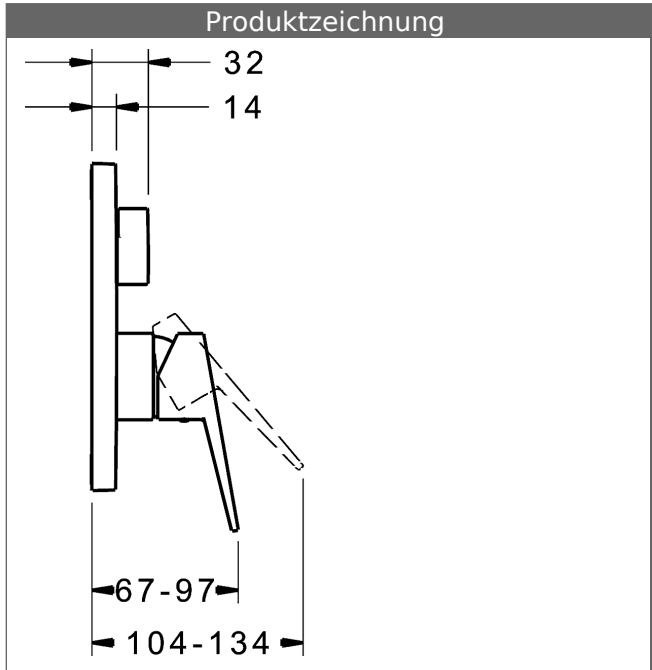

P-IX (Prüfzeichen beantragt)
Durchflussmenge: 21/21 l/min (Auslauf/Brause),
gemessen bei 3 bar Fließdruck

- Oberflächen in Trinkwasserkontakt sind frei von Nickelbeschichtung
- Bestehend aus:
- Befestigung der Funktionseinheit mit 4 Schrauben
- Schalldämpfer
- Dekorset bestehend aus:
- Bügelhebel (Metall)
- (-) W+K-Kennzeichnung
- Hülse und Wandrosette
- BLUECLICK Rosettenträger zur einfachen Montage
- BLUESWITCH manuelle, keramische Umstellung Wanne/Brause
- (-) für druckunabhängige Funktion
- BLUETUNE Ausrichtung der Rosette nach Einbau von $\pm 3,5^\circ$ möglich
- DVGW in Vorbereitung

HANSA Steuerpatrone classic 3.5

Produktnummer: 59913075

Anzahl in Stückliste: 1

(-) Keramikscheiben mit integrierten Fettdepots

(-) einstellbare Heißwassersperre

(-) einstellbare Wassermengenbegrenzung bis ca. 6 l/min

Variante	Art.-Nr.	
verchromt	89849085	

passend zu Einbaukörper 8000 / 8001

Produktbild

Produktzeichnung

Produktzeichnung

Zugehörige Produkte

Produktbild:	Beschreibung:	Artikelnummer:
	<p>HANSABLUEBOX Grundeinheit, Kompakt-Lösung, DN 15 (G1/2) Unterputz-Einbaukörper</p> <p>ohne Vorabspernung</p>	80000000
	<p>HANSABLUEBOX Grundeinheit, Kompakt-Lösung, DN 20 (G3/4) Unterputz-Einbaukörper</p> <p>mit Vorabspernung</p>	80010000