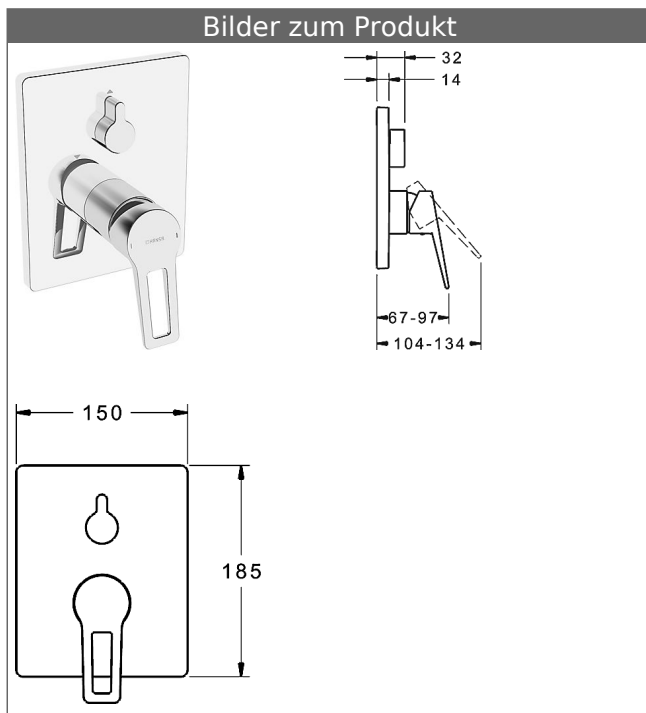

## HANSABLUEBOX Funktionseinheit mit Dekorset zu HANSATWIST Einhand-Wannen-Batterie

schraubenlose Rosette  
Funktionseinheit mit BLUESWITCH Umstellung

### Beschreibung

HANSABLUEBOX Funktionseinheit mit Dekorset  
zu HANSATWIST Einhand-Wannen-Batterie  
schraubenlose Rosette  
Funktionseinheit mit BLUESWITCH Umstellung

P-IX (Prüfzeichen beantragt)  
Durchflussmenge: 21/21 l/min (Auslauf/Brause),  
gemessen bei 3 bar Fließdruck

- Oberflächen in Trinkwasserkontakt sind frei von Nickelbeschichtung
- Bestehend aus:
- Befestigung der Funktionseinheit mit 4 Schrauben
- Schalldämpfer
- Dekorset bestehend aus:
- Bügelhebel (Metall)
- (-) W+K-Kennzeichnung
- Hülse und Wandrosette
- BLUECLICK Rosettenträger zur einfachen Montage
- BLUESWITCH manuelle, keramische Umstellung Wanne/Brause
- (-) für druckunabhängige Funktion
- BLUETUNE Ausrichtung der Rosette nach Einbau von  $\pm 3,5^\circ$  möglich
- DVGW in Vorbereitung

### HANSA Steuerpatrone classic 3.5

Produktnummer: 59913075

Anzahl in Stückliste: 1

(-) Keramikscheiben mit integrierten Fettdepots

(-) einstellbare Heißwassersperre

(-) einstellbare Wassermengenbegrenzung bis ca. 6 l/min