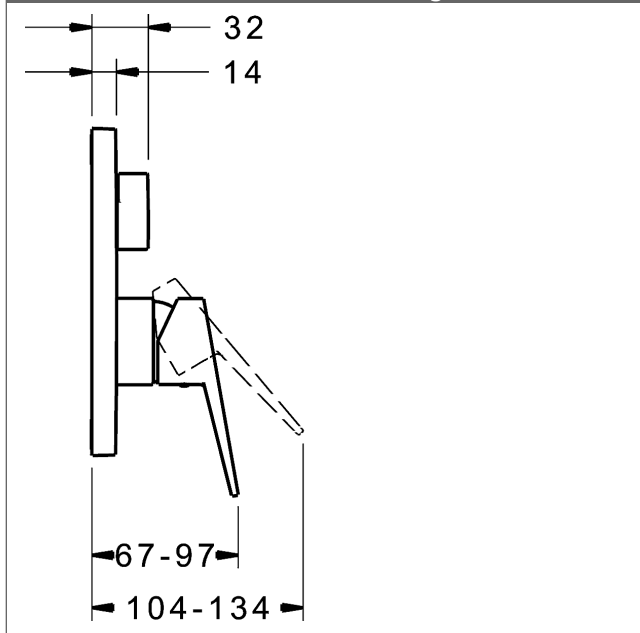

### HANSA Steuerpatrone classic 3.5

Produktnummer: 59913075

Anzahl in Stückliste: 1

(-) Keramikscheiben mit integrierten Fettdepots

(-) einstellbare Heißwassersperre

(-) einstellbare Wassermengenbegrenzung bis ca. 6 l/min

Variante	Art.-Nr.	
verchromt	89849085	

passend zu Einbaukörper 8000 / 8001

Produktbild

Produktzeichnung

Produktzeichnung