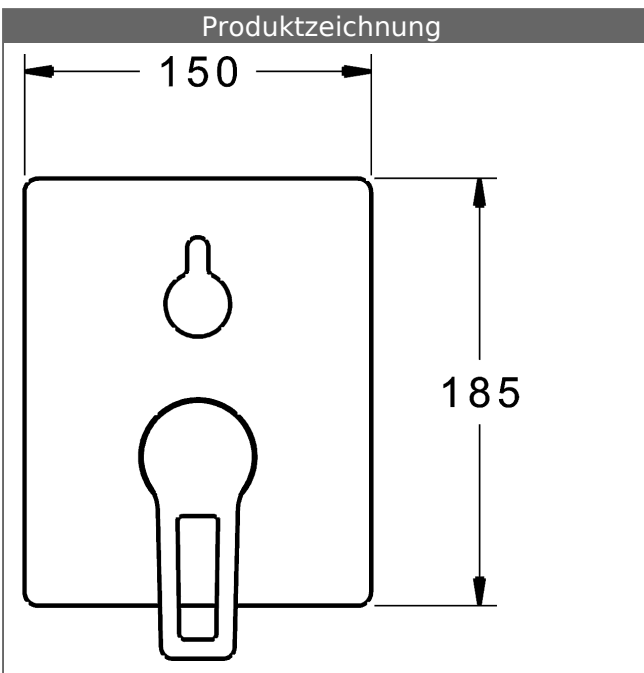

P-IX (Prüfzeichen beantragt)
Durchflussmenge: 21/21 l/min (Auslauf/Brause),
gemessen bei 3 bar Fließdruck

- Oberflächen in Trinkwasserkontakt sind frei von Nickelbeschichtung
- Bestehend aus:
- Befestigung der Funktionseinheit mit 4 Schrauben
- Schalldämpfer
- Dekorset bestehend aus:
- Bügelhebel (Metall)
- (-) W+K-Kennzeichnung
- Hülse und Wandrosette
- BLUECLICK Rosettenträger zur einfachen Montage
- BLUESWITCH manuelle, keramische Umstellung Wanne/Brause
- (-) für druckunabhängige Funktion
- BLUETUNE Ausrichtung der Rosette nach Einbau von $\pm 3,5^\circ$ möglich
- DVGW in Vorbereitung

HANSA Steuerpatrone classic 3.5

Produktnummer: 59913075

Anzahl in Stückliste: 1

(-) Keramikscheiben mit integrierten Fettdepots

(-) einstellbare Heißwassersperre

(-) einstellbare Wassermengenbegrenzung bis ca. 6 l/min

Variante	Art.-Nr.	
verchromt	89849085	

passend zu Einbaukörper 8000 / 8001

Produktbild

Produktzeichnung

Produktzeichnung

Zugehörige Produkte

Produktbild:	Beschreibung:	Artikelnummer:
	<p>HANSABLUEBOX Grundeinheit, Kompakt-Lösung, DN 15 (G1/2) Unterputz-Einbaukörper</p> <p>ohne Vorabspernung</p>	80000000
	<p>HANSABLUEBOX Grundeinheit, Kompakt-Lösung, DN 20 (G3/4) Unterputz-Einbaukörper</p> <p>mit Vorabspernung</p>	80010000