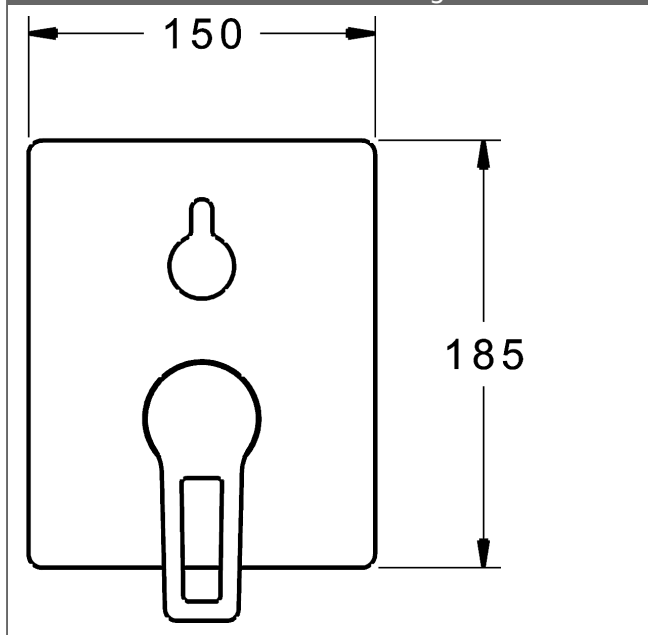

### HANSA Steuerpatrone classic 3.5

Produktnummer: 59913075

Anzahl in Stückliste: 1

(-) Keramikscheiben mit integrierten Fettdepots

(-) einstellbare Heißwassersperre

(-) einstellbare Wassermengenbegrenzung bis ca. 6 l/min

Variante	Art.-Nr.	
verchromt	89849085	

passend zu Einbaukörper 8000 / 8001

Produktbild

Produktzeichnung

Produktzeichnung

### Zugehörige Produkte

Produktbild:	Beschreibung:	Artikelnummer:
	<p><b>HANSABLUEBOX Grundeinheit, Kompakt-Lösung, DN 15 (G1/2) Unterputz-Einbaukörper</b></p> <p>ohne Vorabspernung</p>	80000000
	<p><b>HANSABLUEBOX Grundeinheit, Kompakt-Lösung, DN 20 (G3/4) Unterputz-Einbaukörper</b></p> <p>mit Vorabspernung</p>	80010000