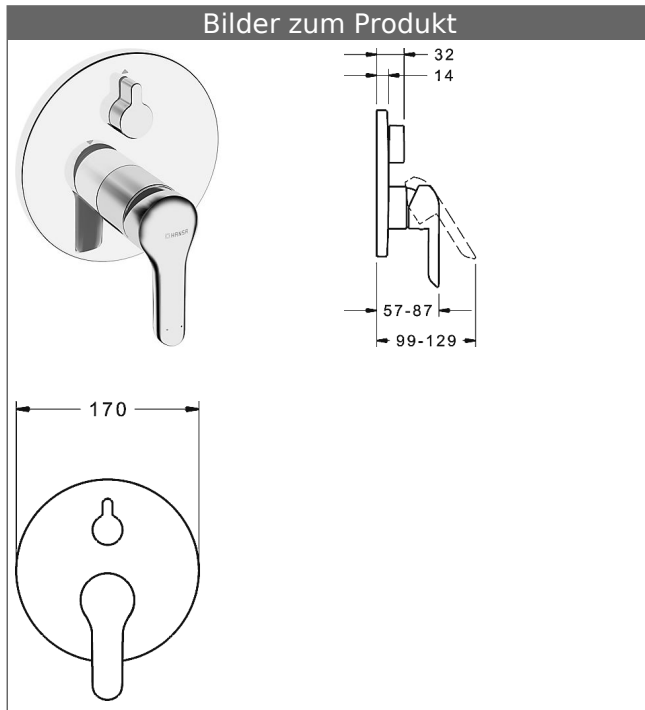

HANSABLUEBOX Funktionseinheit mit Dekorset zu HANSAVANTIS Einhand-Wannen-Batterie

schraubenlose Rosette

Funktionseinheit mit BLUESWITCH Umstellung

Beschreibung

HANSABLUEBOX Funktionseinheit mit Dekorset
zu HANSAVANTIS Einhand-Wannen-Batterie
schraubenlose Rosette
Funktionseinheit mit BLUESWITCH Umstellung

P-IX (Prüfzeichen beantragt)
Durchflussmenge: 21/21 l/min (Auslauf/Brause),
gemessen bei 3 bar Fließdruck

- Oberflächen in Trinkwasserkontakt sind frei von Nickelbeschichtung
- Bestehend aus:
- Befestigung der Funktionseinheit mit 4 Schrauben
- Schalldämpfer
- Dekorset bestehend aus:
- Bedienungshebel (Metall)
- (-) W+K-Kennzeichnung
- Hülse und Wandrosette
- BLUECLICK Rosettenträger zur einfachen Montage
- BLUESWITCH manuelle, keramische Umstellung Wanne/Brause
- BLUETUNE Ausrichtung der Rosette nach Einbau von $\pm 3,5^\circ$ möglich
- (-) für druckunabhängige Funktion
- DVGW in Vorbereitung

HANSA Steuerpatrone classic 3.5

Produktnummer: 59913075

Anzahl in Stückliste: 1

(-) Keramikscheiben mit integrierten Fettdepots

(-) einstellbare Heißwassersperre

(-) einstellbare Wassermengenbegrenzung bis ca. 6 l/min

Variante	Art.-Nr.	
verchromt	82609073	

passend zu Einbaukörper 8000 / 8001

Produktbild

Produktzeichnung

Produktzeichnung

Zugehörige Produkte

Produktbild:	Beschreibung:	Artikelnummer:
	<p>HANSABLUEBOX Grundeinheit, Kompakt-Lösung, DN 15 (G1/2) Unterputz-Einbaukörper</p> <p>ohne Vorabspernung</p>	80000000
	<p>HANSABLUEBOX Grundeinheit, Kompakt-Lösung, DN 20 (G3/4) Unterputz-Einbaukörper</p> <p>mit Vorabspernung</p>	80010000