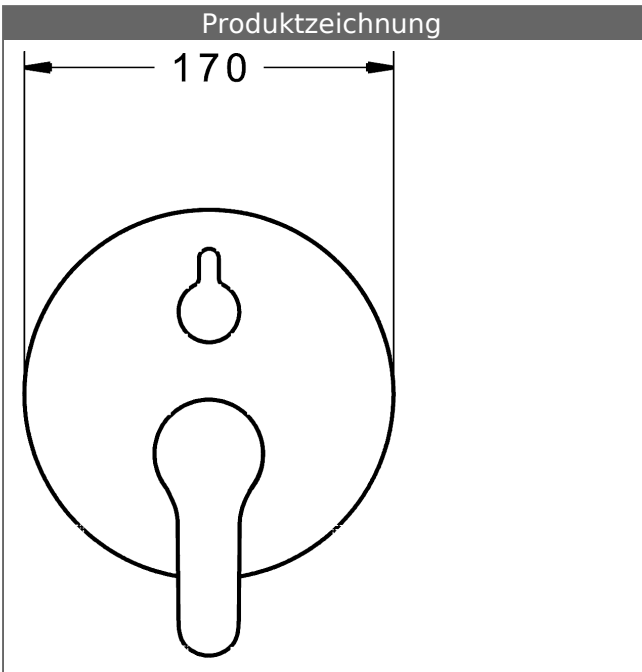

### Beschreibung

HANSABLUEBOX Funktionseinheit mit Dekorset  
zu HANSAVANTIS Einhand-Wannen-Batterie  
schraubenlose Rosette  
Funktionseinheit mit BLUESWITCH Umstellung

P-IX (Prüfzeichen beantragt)  
Durchflussmenge: 21/21 l/min (Auslauf/Brause),  
gemessen bei 3 bar Fließdruck

- Oberflächen in Trinkwasserkontakt sind frei von Nickelbeschichtung
- Bestehend aus:
- Befestigung der Funktionseinheit mit 4 Schrauben
- Schalldämpfer
- Dekorset bestehend aus:
- Bedienungshebel (Metall)
- (-) W+K-Kennzeichnung
- Hülse und Wandrosette
- BLUECLICK Rosettenträger zur einfachen Montage
- BLUESWITCH manuelle, keramische Umstellung Wanne/Brause
- BLUETUNE Ausrichtung der Rosette nach Einbau von  $\pm 3,5^\circ$  möglich
- (-) für druckunabhängige Funktion
- DVGW in Vorbereitung

### HANSA Steuerpatrone classic 3.5

Produktnummer: 59913075

Anzahl in Stückliste: 1

(-) Keramikscheiben mit integrierten Fettdepots

(-) einstellbare Heißwassersperre

(-) einstellbare Wassermengenbegrenzung bis ca. 6 l/min

Variante	Art.-Nr.	
verchromt	82609073	

passend zu Einbaukörper 8000 / 8001

Produktbild

Produktzeichnung

Produktzeichnung