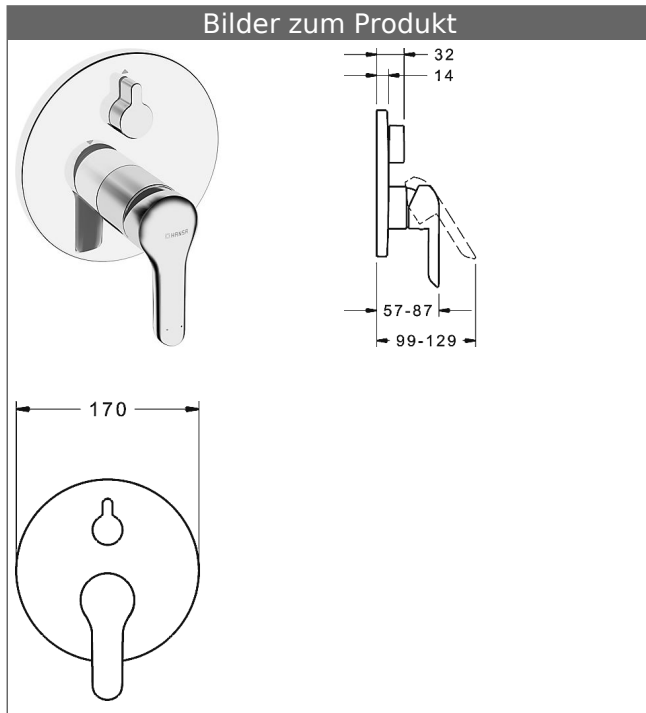

## HANSABLUEBOX Funktionseinheit mit Dekorset zu HANSAVANTIS Einhand-Wannen-Batterie

schraubenlose Rosette  
Funktionseinheit mit BLUESWITCH Umstellung

### Beschreibung

HANSABLUEBOX Funktionseinheit mit Dekorset  
zu HANSAVANTIS Einhand-Wannen-Batterie  
schraubenlose Rosette  
Funktionseinheit mit BLUESWITCH Umstellung

P-IX (Prüfzeichen beantragt)  
Durchflussmenge: 21/21 l/min (Auslauf/Brause),  
gemessen bei 3 bar Fließdruck

- Oberflächen in Trinkwasserkontakt sind frei von Nickelbeschichtung
- Bestehend aus:
- Befestigung der Funktionseinheit mit 4 Schrauben
- Schalldämpfer
- Dekorset bestehend aus:
- Bedienungshebel (Metall)
- (-) W+K-Kennzeichnung
- Hülse und Wandrosette
- BLUECLICK Rosettenträger zur einfachen Montage
- BLUESWITCH manuelle, keramische Umstellung Wanne/Brause
- BLUETUNE Ausrichtung der Rosette nach Einbau von  $\pm 3,5^\circ$  möglich
- (-) für druckunabhängige Funktion
- DVGW in Vorbereitung

### HANSA Steuerpatrone classic 3.5

Produktnummer: 59913075

Anzahl in Stückliste: 1

(-) Keramikscheiben mit integrierten Fettdepots

(-) einstellbare Heißwassersperre

(-) einstellbare Wassermengenbegrenzung bis ca. 6 l/min