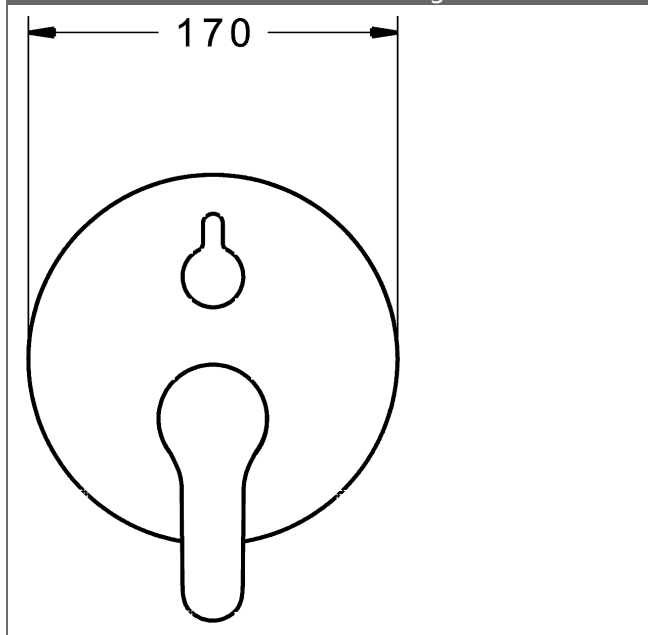

P-IX (Prüfzeichen beantragt)
Durchflussmenge: 21/21 l/min (Auslauf/Brause),
gemessen bei 3 bar Fließdruck

- Oberflächen in Trinkwasserkontakt sind frei von Nickelbeschichtung
- Bestehend aus:
- Befestigung der Funktionseinheit mit 4 Schrauben
- Schalldämpfer
- Dekorset bestehend aus:
- Bedienungshebel (Metall)
- (-) W+K-Kennzeichnung
- Hülse und Wandrosette
- BLUECLICK Rosettenträger zur einfachen Montage
- BLUESWITCH manuelle, keramische Umstellung Wanne/Brause
- BLUETUNE Ausrichtung der Rosette nach Einbau von $\pm 3,5^\circ$ möglich
- (-) für druckunabhängige Funktion
- DVGW in Vorbereitung

HANSA Steuerpatrone classic 3.5

Produktnummer: 59913075

Anzahl in Stückliste: 1

(-) Keramikscheiben mit integrierten Fettdepots

(-) einstellbare Heißwassersperre

(-) einstellbare Wassermengenbegrenzung bis ca. 6 l/min

Variante	Art.-Nr.	
verchromt	82609073	

passend zu Einbaukörper 8000 / 8001

Produktbild

Produktzeichnung

Produktzeichnung

Zugehörige Produkte

Produktbild:	Beschreibung:	Artikelnummer:
	<p>HANSABLUEBOX Grundeinheit, Kompakt-Lösung, DN 15 (G1/2) Unterputz-Einbaukörper</p> <p>ohne Vorabspernung</p>	80000000
	<p>HANSABLUEBOX Grundeinheit, Kompakt-Lösung, DN 20 (G3/4) Unterputz-Einbaukörper</p> <p>mit Vorabspernung</p>	80010000