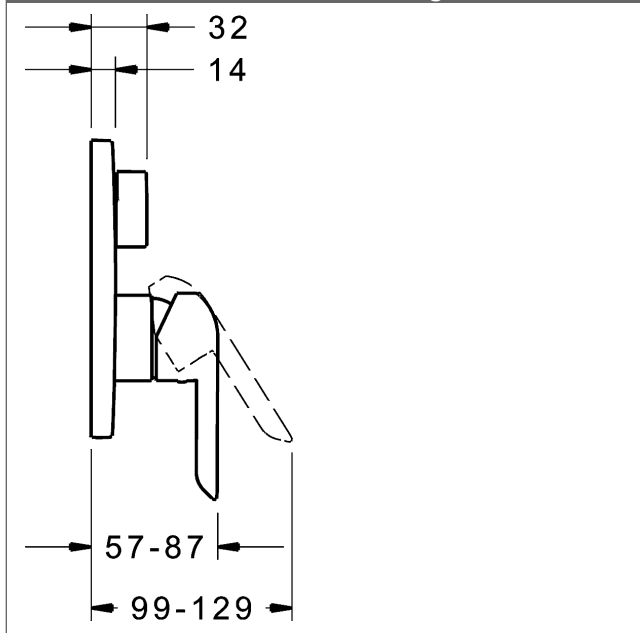

P-IX (Prüfzeichen beantragt)
Durchflussmenge: 21/21 l/min (Auslauf/Brause),
gemessen bei 3 bar Fließdruck

- Oberflächen in Trinkwasserkontakt sind frei von Nickelbeschichtung
- Bestehend aus:
- Befestigung der Funktionseinheit mit 4 Schrauben
- Schalldämpfer
- Dekorset bestehend aus:
- Bedienungshebel (Metall)
- (-) W+K-Kennzeichnung
- Hülse und Wandrosette
- BLUECLICK Rosettenträger zur einfachen Montage
- BLUESWITCH manuelle, keramische Umstellung Wanne/Brause
- BLUETUNE Ausrichtung der Rosette nach Einbau von $\pm 3,5^\circ$ möglich
- (-) für druckunabhängige Funktion
- DVGW in Vorbereitung

HANSA Steuerpatrone classic 3.5

Produktnummer: 59913075

Anzahl in Stückliste: 1

(-) Keramikscheiben mit integrierten Fettdepots

(-) einstellbare Heißwassersperre

(-) einstellbare Wassermengenbegrenzung bis ca. 6 l/min

Variante	Art.-Nr.	
verchromt	82609073	

passend zu Einbaukörper 8000 / 8001

Produktbild

Produktzeichnung

Produktzeichnung

Zugehörige Produkte

Produktbild:	Beschreibung:	Artikelnummer:
	<p>HANSABLUEBOX Grundeinheit, Kompakt-Lösung, DN 15 (G1/2) Unterputz-Einbaukörper</p> <p>ohne Vorabspernung</p>	80000000
	<p>HANSABLUEBOX Grundeinheit, Kompakt-Lösung, DN 20 (G3/4) Unterputz-Einbaukörper</p> <p>mit Vorabspernung</p>	80010000