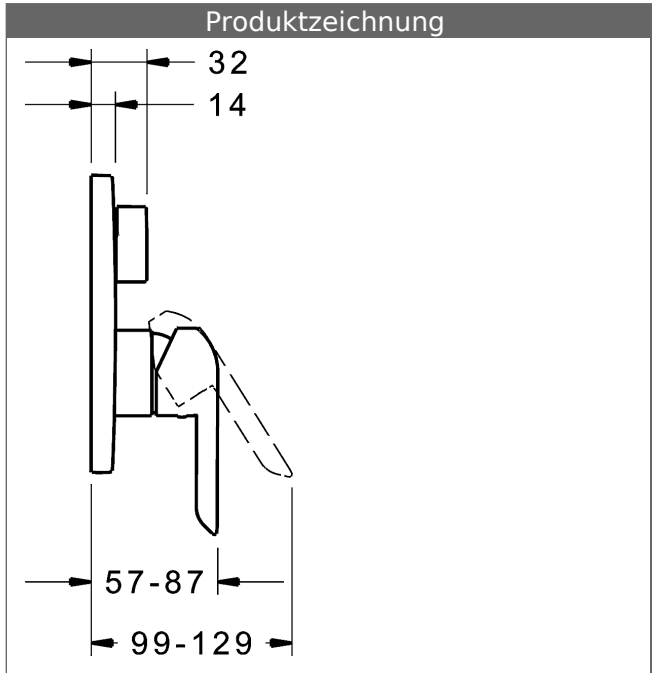

- Oberflächen in Trinkwasserkontakt sind frei von Nickelbeschichtung
- Bestehend aus:
- Befestigung der Funktionseinheit mit 4 Schrauben
- Schalldämpfer
- Dekorset bestehend aus:
- Bedienungshebel (Metall)
- (-) W+K-Kennzeichnung
- Hülse und Wandrosette
- BLUECLICK Rosettenträger zur einfachen Montage
- BLUESWITCH manuelle, keramische Umstellung Wanne/Brause
- BLUETUNE Ausrichtung der Rosette nach Einbau von  $\pm 3,5^\circ$  möglich
- (-) für druckunabhängige Funktion
- DVGW in Vorbereitung

### HANSA Steuerpatrone classic 3.5

Produktnummer: 59913075

Anzahl in Stückliste: 1

(-) Keramikscheiben mit integrierten Fettdepots

(-) einstellbare Heißwassersperre

(-) einstellbare Wassermengenbegrenzung bis ca. 6 l/min

Variante	Art.-Nr.	
verchromt	82609073	

passend zu Einbaukörper 8000 / 8001

Produktbild

Produktzeichnung

Produktzeichnung

### Zugehörige Produkte

Produktbild:	Beschreibung:	Artikelnummer:
	<p><b>HANSABLUEBOX Grundeinheit, Kompakt-Lösung, DN 15 (G1/2) Unterputz-Einbaukörper</b></p> <p>ohne Vorabspernung</p>	80000000
	<p><b>HANSABLUEBOX Grundeinheit, Kompakt-Lösung, DN 20 (G3/4) Unterputz-Einbaukörper</b></p> <p>mit Vorabspernung</p>	80010000