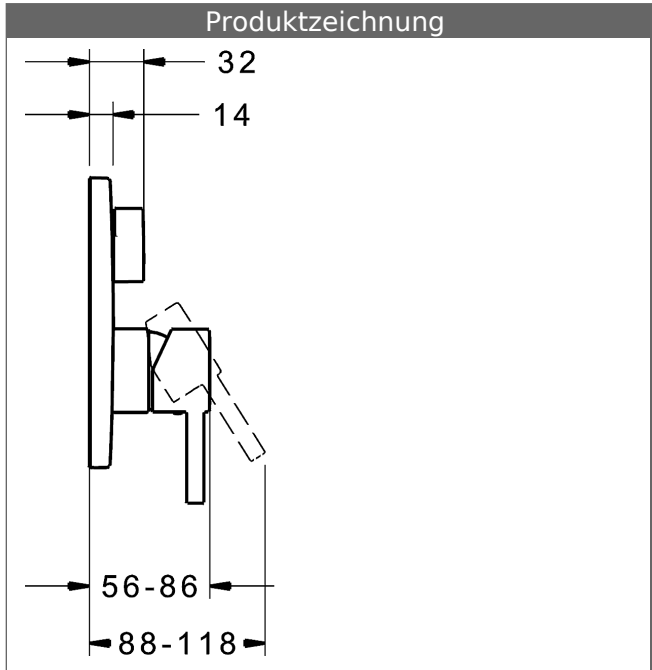

P-IX (Prüfzeichen beantragt)
Durchflussmenge: 21/21 l/min (Auslauf/Brause),
gemessen bei 3 bar Fließdruck

- Oberflächen in Trinkwasserkontakt sind frei von Nickelbeschichtung
- Bestehend aus:
- Befestigung der Funktionseinheit mit 4 Schrauben
- Schalldämpfer
- Dekorset bestehend aus:
- Pin-Bedienungshebel (Metall)
- (-) W+K-Kennzeichnung
- Hülse und Wandrosette
- BLUECLICK Rosettenträger zur einfachen Montage
- BLUESWITCH manuelle, keramische Umstellung Wanne/Brause
- (-) für druckunabhängige Funktion
- BLUETUNE Ausrichtung der Rosette nach Einbau von $\pm 3,5^\circ$ möglich
- DVGW in Vorbereitung

HANSA Steuerpatrone classic 3.5

Produktnummer: 59913075

Anzahl in Stückliste: 1

(-) Keramikscheiben mit integrierten Fettdepots

(-) einstellbare Heißwassersperre

(-) einstellbare Wassermengenbegrenzung bis ca. 6 l/min

Variante	Art.-Nr.	
verchromt	82609077	

passend zu Einbaukörper 8000 / 8001

Produktbild

Produktzeichnung

Produktzeichnung

Zugehörige Produkte

Produktbild:	Beschreibung:	Artikelnummer:
	<p>HANSABLUEBOX Grundeinheit, Kompakt-Lösung, DN 15 (G1/2) Unterputz-Einbaukörper</p> <p>ohne Vorabspernung</p>	<p>80000000</p>
	<p>HANSABLUEBOX Grundeinheit, Kompakt-Lösung, DN 20 (G3/4) Unterputz-Einbaukörper</p> <p>mit Vorabspernung</p>	<p>80010000</p>