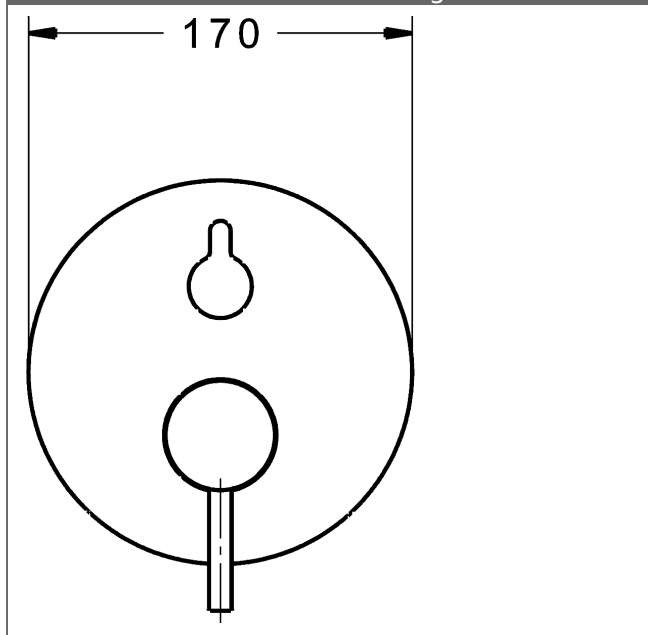

P-IX (Prüfzeichen beantragt)
Durchflussmenge: 21/21 l/min (Auslauf/Brause),
gemessen bei 3 bar Fließdruck

- Oberflächen in Trinkwasserkontakt sind frei von Nickelbeschichtung
- Bestehend aus:
- Befestigung der Funktionseinheit mit 4 Schrauben
- Schalldämpfer
- Dekorset bestehend aus:
- Pin-Bedienungshebel (Metall)
- (-) W+K-Kennzeichnung
- Hülse und Wandrosette
- BLUECLICK Rosettenträger zur einfachen Montage
- BLUESWITCH manuelle, keramische Umstellung Wanne/Brause
- (-) für druckunabhängige Funktion
- BLUETUNE Ausrichtung der Rosette nach Einbau von $\pm 3,5^\circ$ möglich
- DVGW in Vorbereitung

HANSA Steuerpatrone classic 3.5

Produktnummer: 59913075

Anzahl in Stückliste: 1

(-) Keramikscheiben mit integrierten Fettdepots

(-) einstellbare Heißwassersperre

(-) einstellbare Wassermengenbegrenzung bis ca. 6 l/min

Variante	Art.-Nr.	
verchromt	82609077	

passend zu Einbaukörper 8000 / 8001

Produktbild

Produktzeichnung

Produktzeichnung

Zugehörige Produkte

Produktbild:	Beschreibung:	Artikelnummer:
	<p>HANSABLUEBOX Grundeinheit, Kompakt-Lösung, DN 15 (G1/2) Unterputz-Einbaukörper</p> <p>ohne Vorabspernung</p>	<p>80000000</p>
	<p>HANSABLUEBOX Grundeinheit, Kompakt-Lösung, DN 20 (G3/4) Unterputz-Einbaukörper</p> <p>mit Vorabspernung</p>	<p>80010000</p>