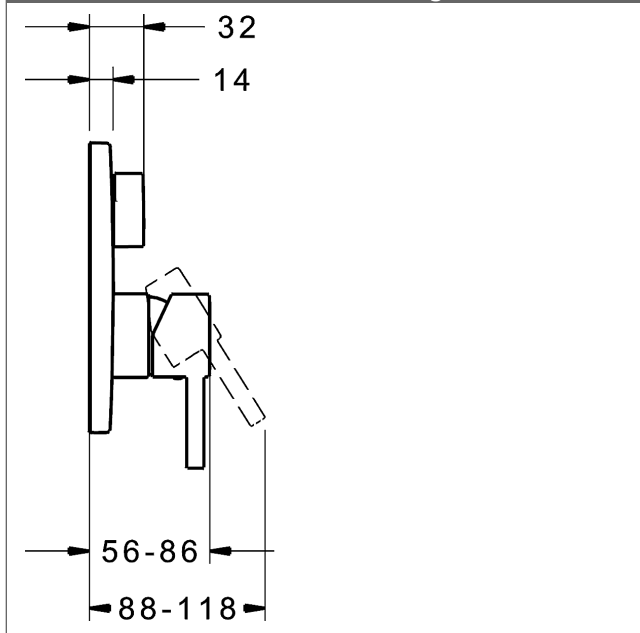

P-IX (Prüfzeichen beantragt)
Durchflussmenge: 21/21 l/min (Auslauf/Brause),
gemessen bei 3 bar Fließdruck

- Oberflächen in Trinkwasserkontakt sind frei von Nickelbeschichtung
- Bestehend aus:
- Befestigung der Funktionseinheit mit 4 Schrauben
- Schalldämpfer
- Dekorset bestehend aus:
- Pin-Bedienungshebel (Metall)
- (-) W+K-Kennzeichnung
- Hülse und Wandrosette
- BLUECLICK Rosettenträger zur einfachen Montage
- BLUESWITCH manuelle, keramische Umstellung Wanne/Brause
- (-) für druckunabhängige Funktion
- BLUETUNE Ausrichtung der Rosette nach Einbau von $\pm 3,5^\circ$ möglich
- DVGW in Vorbereitung

HANSA Steuerpatrone classic 3.5

Produktnummer: 59913075

Anzahl in Stückliste: 1

(-) Keramikscheiben mit integrierten Fettdepots

(-) einstellbare Heißwassersperre

(-) einstellbare Wassermengenbegrenzung bis ca. 6 l/min

Variante	Art.-Nr.	
verchromt	82609077	

passend zu Einbaukörper 8000 / 8001

Produktbild

Produktzeichnung

Produktzeichnung

Zugehörige Produkte

Produktbild:	Beschreibung:	Artikelnummer:
	<p>HANSABLUEBOX Grundeinheit, Kompakt-Lösung, DN 15 (G1/2) Unterputz-Einbaukörper</p> <p>ohne Vorabspernung</p>	<p>80000000</p>
	<p>HANSABLUEBOX Grundeinheit, Kompakt-Lösung, DN 20 (G3/4) Unterputz-Einbaukörper</p> <p>mit Vorabspernung</p>	<p>80010000</p>