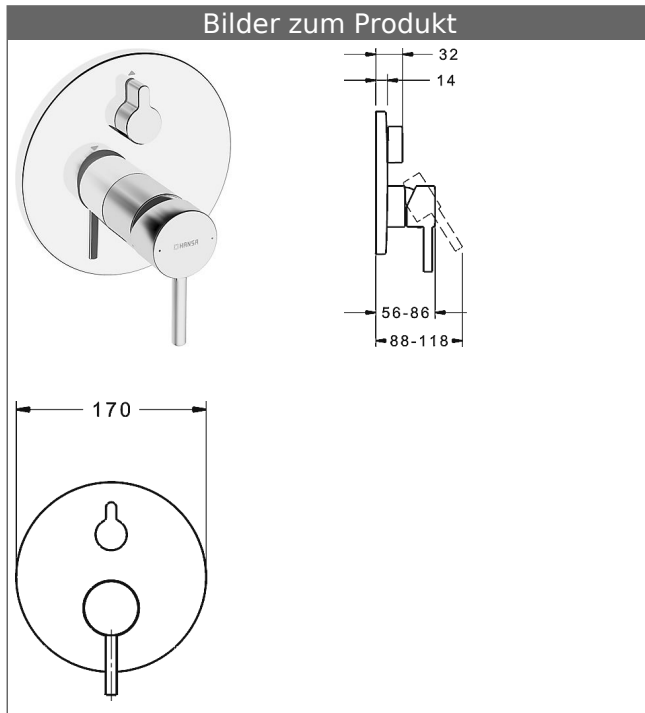

**HANSABLUEBOX Funktionseinheit mit Dekorset
zu HANSAVANTIS Style Einhand-Wannen-Batterie**
schraubenlose Rosette
Funktionseinheit mit BLUESWITCH Umstellung

Beschreibung

HANSABLUEBOX Funktionseinheit mit Dekorset
zu HANSAVANTIS Style Einhand-Wannen-Batterie
schraubenlose Rosette
Funktionseinheit mit BLUESWITCH Umstellung

P-IX (Prüfzeichen beantragt)
Durchflussmenge: 21/21 l/min (Auslauf/Brause),
gemessen bei 3 bar Fließdruck

- Oberflächen in Trinkwasserkontakt sind frei von Nickelbeschichtung
- Bestehend aus:
- Befestigung der Funktionseinheit mit 4 Schrauben
- Schalldämpfer
- Dekorset bestehend aus:
- Pin-Bedienungshebel (Metall)
- (-) W+K-Kennzeichnung
- Hülse und Wandrosette
- BLUECLICK Rosettenträger zur einfachen Montage
- BLUESWITCH manuelle, keramische Umstellung Wanne/Brause
- (-) für druckunabhängige Funktion
- BLUETUNE Ausrichtung der Rosette nach Einbau von $\pm 3,5^\circ$ möglich
- DVGW in Vorbereitung

HANSA Steuerpatrone classic 3.5

Produktnummer: 59913075

Anzahl in Stückliste: 1

(-) Keramikscheiben mit integrierten Fettdepots

(-) einstellbare Heißwassersperre

(-) einstellbare Wassermengenbegrenzung bis ca. 6 l/min

Variante	Art.-Nr.	
verchromt	82609077	

passend zu Einbaukörper 8000 / 8001

Produktbild

Produktzeichnung

Produktzeichnung

Zugehörige Produkte

Produktbild:	Beschreibung:	Artikelnummer:
	<p>HANSABLUEBOX Grundeinheit, Kompakt-Lösung, DN 15 (G1/2) Unterputz-Einbaukörper</p> <p>ohne Vorabspernung</p>	<p>80000000</p>
	<p>HANSABLUEBOX Grundeinheit, Kompakt-Lösung, DN 20 (G3/4) Unterputz-Einbaukörper</p> <p>mit Vorabspernung</p>	<p>80010000</p>