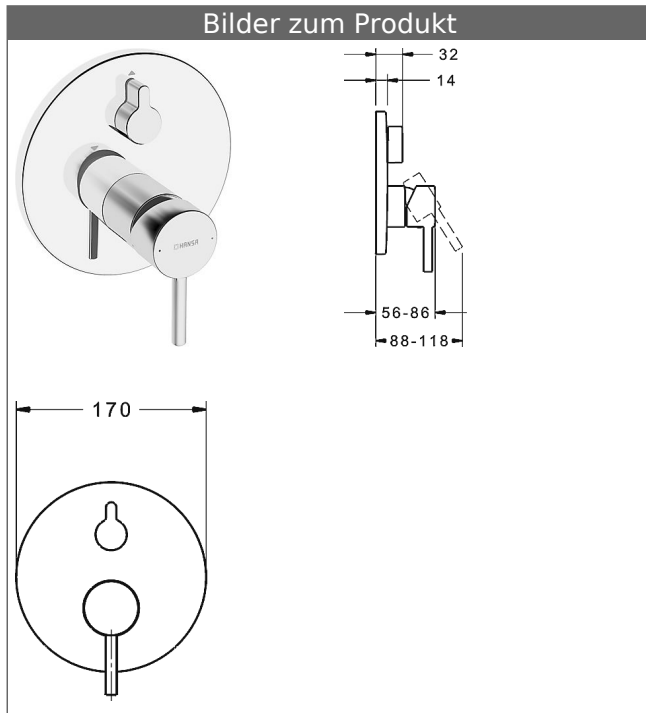

**HANSABLUEBOX Funktionseinheit mit Dekorset
zu HANSAVANTIS Style Einhand-Wannen-Batterie**
schraubenlose Rosette
Funktionseinheit mit BLUESWITCH Umstellung

Beschreibung

HANSABLUEBOX Funktionseinheit mit Dekorset
zu HANSAVANTIS Style Einhand-Wannen-Batterie
schraubenlose Rosette
Funktionseinheit mit BLUESWITCH Umstellung

P-IX (Prüfzeichen beantragt)
Durchflussmenge: 21/21 l/min (Auslauf/Brause),
gemessen bei 3 bar Fließdruck

- Oberflächen in Trinkwasserkontakt sind frei von Nickelbeschichtung
- Bestehend aus:
- Befestigung der Funktionseinheit mit 4 Schrauben
- Schalldämpfer
- Dekorset bestehend aus:
- Pin-Bedienungshebel (Metall)
- (-) W+K-Kennzeichnung
- Hülse und Wandrosette
- BLUECLICK Rosettenträger zur einfachen Montage
- BLUESWITCH manuelle, keramische Umstellung Wanne/Brause
- (-) für druckunabhängige Funktion
- BLUETUNE Ausrichtung der Rosette nach Einbau von $\pm 3,5^\circ$ möglich
- DVGW in Vorbereitung

HANSA Steuerpatrone classic 3.5

Produktnummer: 59913075

Anzahl in Stückliste: 1

(-) Keramikscheiben mit integrierten Fettdepots

(-) einstellbare Heißwassersperre

(-) einstellbare Wassermengenbegrenzung bis ca. 6 l/min

Variante	Art.-Nr.	
verchromt	82609077	

passend zu Einbaukörper 8000 / 8001

Produktbild

Produktzeichnung

Produktzeichnung

Zugehörige Produkte

Produktbild:	Beschreibung:	Artikelnummer:
	<p>HANSABLUEBOX Grundeinheit, Kompakt-Lösung, DN 15 (G1/2) Unterputz-Einbaukörper</p> <p>ohne Vorabspernung</p>	<p>80000000</p>
	<p>HANSABLUEBOX Grundeinheit, Kompakt-Lösung, DN 20 (G3/4) Unterputz-Einbaukörper</p> <p>mit Vorabspernung</p>	<p>80010000</p>