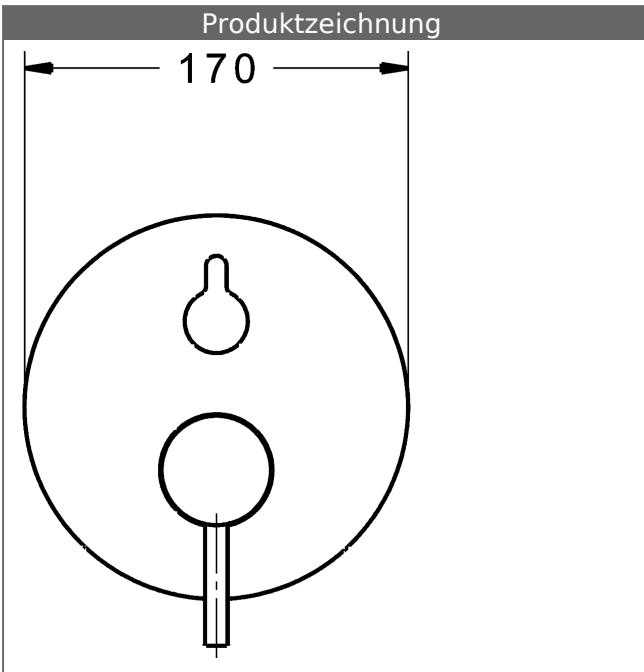

P-IX (Prüfzeichen beantragt)
Durchflussmenge: 21/21 l/min (Auslauf/Brause),
gemessen bei 3 bar Fließdruck

- Oberflächen in Trinkwasserkontakt sind frei von Nickelbeschichtung
- Bestehend aus:
- Befestigung der Funktionseinheit mit 4 Schrauben
- Schalldämpfer
- Dekorset bestehend aus:
- Pin-Bedienungshebel (Metall)
- (-) W+K-Kennzeichnung
- Hülse und Wandrosette
- BLUECLICK Rosettenträger zur einfachen Montage
- BLUESWITCH manuelle, keramische Umstellung Wanne/Brause
- (-) für druckunabhängige Funktion
- BLUETUNE Ausrichtung der Rosette nach Einbau von $\pm 3,5^\circ$ möglich
- DVGW in Vorbereitung

HANSA Steuerpatrone classic 3.5

Produktnummer: 59913075

Anzahl in Stückliste: 1

(-) Keramikscheiben mit integrierten Fettdepots

(-) einstellbare Heißwassersperre

(-) einstellbare Wassermengenbegrenzung bis ca. 6 l/min

Variante	Art.-Nr.	
verchromt	82609077	

passend zu Einbaukörper 8000 / 8001

Produktbild

Produktzeichnung

Produktzeichnung

Zugehörige Produkte

Produktbild:	Beschreibung:	Artikelnummer:
	<p>HANSABLUEBOX Grundeinheit, Kompakt-Lösung, DN 15 (G1/2) Unterputz-Einbaukörper</p> <p>ohne Vorabspernung</p>	<p>80000000</p>
	<p>HANSABLUEBOX Grundeinheit, Kompakt-Lösung, DN 20 (G3/4) Unterputz-Einbaukörper</p> <p>mit Vorabspernung</p>	<p>80010000</p>