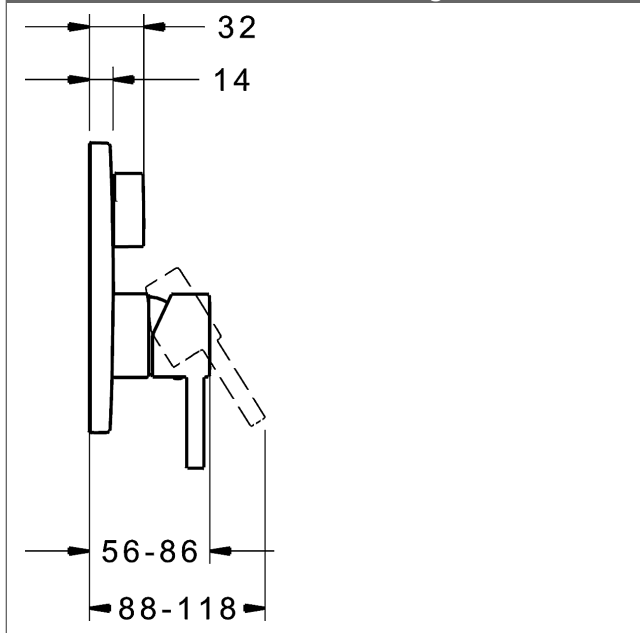

- Oberflächen in Trinkwasserkontakt sind frei von Nickelbeschichtung
- Bestehend aus:
- Befestigung der Funktionseinheit mit 4 Schrauben
- Schalldämpfer
- Sicherungseinrichtung Typ HD nach DIN EN 15096 (h > 250 mm)
- (-) Absicherung Wanneneinlauf unterhalb des Wannenrandes im häuslichen Bereich
- Dekorset bestehend aus:
- Pin-Bedienungshebel (Metall)
- (-) W+K-Kennzeichnung
- Hülse und Wandrosette
- BLUECLICK Rosettenträger zur einfachen Montage
- BLUESWITCH manuelle, keramische Umstellung Wanne/Brause
- (-) für druckunabhängige Funktion
- BLUETUNE Ausrichtung der Rosette nach Einbau von  $\pm 3,5^\circ$  möglich
- DVGW in Vorbereitung

**HANSA Steuerpatrone classic 3.5**

Produktnummer: 59913075

Anzahl in Stückliste: 1

(-) Keramikscheiben mit integrierten Fettdepts

(-) einstellbare Heißwassersperre

(-) einstellbare Wassermengenbegrenzung bis ca. 6 l/min

Variante	Art.-Nr.	
verchromt	82603077	

passend zu Einbaukörper 8000 / 8001

Produktbild

Produktzeichnung

Produktzeichnung