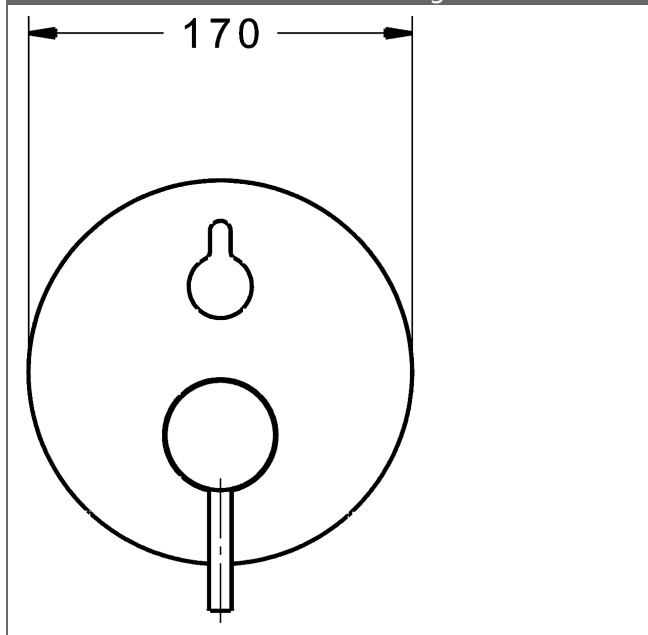

**HANSA Steuerpatrone classic 3.5**

Produktnummer: 59913075

Anzahl in Stückliste: 1

(-) Keramikscheiben mit integrierten Fettdepts

(-) einstellbare Heißwassersperre

(-) einstellbare Wassermengenbegrenzung bis ca. 6 l/min

Variante	Art.-Nr.	
verchromt	82603077	

passend zu Einbaukörper 8000 / 8001

Produktbild

Produktzeichnung

Produktzeichnung