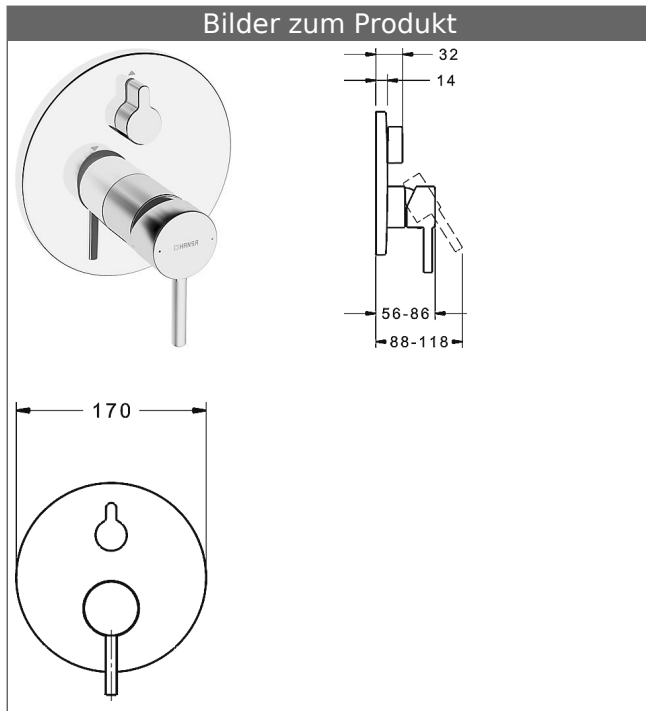

**HANSABLUEBOX Funktionseinheit mit Dekorset  
zu HANSAVANTIS Style Einhand-Wannen-Batterie  
mit Sicherungseinrichtung**  
schraubenlose Rosette  
Funktionseinheit mit BLUESWITCH Umstellung

Beschreibung

HANSABLUEBOX Funktionseinheit mit Dekorset  
zu HANSAVANTIS Style Einhand-Wannen-Batterie  
mit Sicherungseinrichtung  
schraubenlose Rosette  
Funktionseinheit mit BLUESWITCH Umstellung

P-IX (Prüfzeichen beantragt)  
Durchflussmenge: 21/21 l/min (Auslauf/Brause),  
gemessen bei 3 bar Fließdruck

- Oberflächen in Trinkwasserkontakt sind frei von Nickelbeschichtung
- Bestehend aus:
- Befestigung der Funktionseinheit mit 4 Schrauben
- Schalldämpfer
- Sicherungseinrichtung Typ HD nach DIN EN 15096 (h > 250 mm)
- (-) Absicherung Wanneneinlauf unterhalb des Wannenrandes im häuslichen Bereich
- Dekorset bestehend aus:
- Pin-Bedienungshebel (Metall)
- (-) W+K-Kennzeichnung
- Hülse und Wandrosette
- BLUECLICK Rosettenträger zur einfachen Montage
- BLUESWITCH manuelle, keramische Umstellung Wanne/Brause
- (-) für druckunabhängige Funktion
- BLUETUNE Ausrichtung der Rosette nach Einbau von  $\pm 3,5^\circ$  möglich
- DVGW in Vorbereitung

**HANSA Steuerpatrone classic 3.5**

Produktnummer: 59913075

Anzahl in Stückliste: 1

(-) Keramikscheiben mit integrierten Fettdepts

(-) einstellbare Heißwassersperre

(-) einstellbare Wassermengenbegrenzung bis ca. 6 l/min