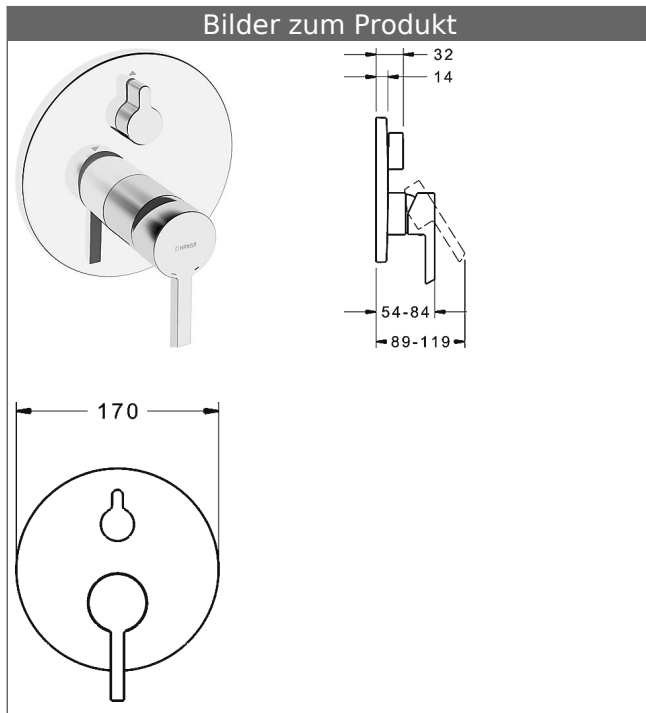

**HANSABLUEBOX Funktionseinheit mit Dekorset
zu HANSAPINTO -
Einhand-Wannen-Batterie
mit Sicherungseinrichtung**
schraubenlose Rosette
Funktionseinheit mit BLUESWITCH Umstellung

Beschreibung

HANSABLUEBOX Funktionseinheit mit Dekorset
zu HANSAPINTO -
Einhand-Wannen-Batterie
mit Sicherungseinrichtung
schraubenlose Rosette
Funktionseinheit mit BLUESWITCH Umstellung

P-IX (Prüfzeichen beantragt)
Durchflussmenge: 21/21 l/min (Auslauf/Brause),
gemessen bei 3 bar Fließdruck

- Oberflächen in Trinkwasserkontakt sind frei von Nickelbeschichtung
- Bestehend aus:
- Befestigung der Funktionseinheit mit 4 Schrauben
- Schalldämpfer
- Sicherungseinrichtung Typ HD nach DIN EN 15096 (h > 250 mm)
- (-) Absicherung Wanneneinlauf unterhalb des Wannenrandes im häuslichen Bereich
- Dekorset bestehend aus:
- Bedienungshebel (Metall)
- (-) W+K-Kennzeichnung
- Hülse und Wandrosette
- Rosette, verdrehsicher
- BLUECLICK Rosettenträger zur einfachen Montage
- BLUESWITCH manuelle, keramische Umstellung Wanne/Brause
- (-) für druckunabhängige Funktion
- BLUETUNE Ausrichtung der Rosette nach Einbau von $\pm 3,5^\circ$ möglich
- DVGW in Vorbereitung

HANSA Steuerpatrone classic 3.5

Produktnummer: 59913075

Anzahl in Stückliste: 1

(-) Keramikscheiben mit integrierten Fettdepots

(-) einstellbare Heißwassersperre

(-) einstellbare Wassermengenbegrenzung bis ca. 6 l/min

Variante	Art.-Nr.	
verchromt	85283003	

passend zu Einbaukörper 8000 / 8001

Produktbild

Produktzeichnung

Produktzeichnung

Zugehörige Produkte

Produktbild:	Beschreibung:	Artikelnummer:
	<p>HANSABLUEBOX Grundeinheit, Kompakt-Lösung, DN 15 (G1/2) Unterputz-Einbaukörper</p> <p>ohne Vorabspernung</p>	<p>80000000</p>
	<p>HANSABLUEBOX Grundeinheit, Kompakt-Lösung, DN 20 (G3/4) Unterputz-Einbaukörper</p> <p>mit Vorabspernung</p>	<p>80010000</p>