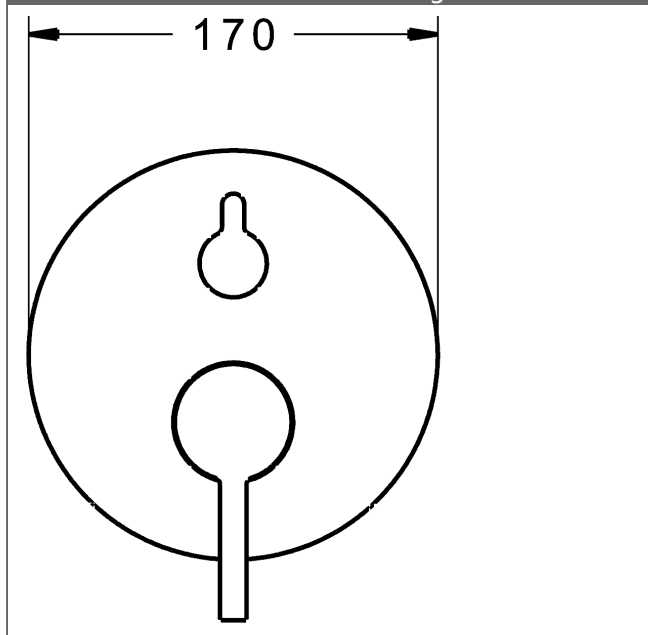

P-IX (Prüfzeichen beantragt)
Durchflussmenge: 21/21 l/min (Auslauf/Brause),
gemessen bei 3 bar Fließdruck

- Oberflächen in Trinkwasserkontakt sind frei von Nickelbeschichtung
- Bestehend aus:
- Befestigung der Funktionseinheit mit 4 Schrauben
- Schalldämpfer
- Sicherungseinrichtung Typ HD nach DIN EN 15096 (h > 250 mm)
- (-) Absicherung Wanneneinlauf unterhalb des Wannenrandes im häuslichen Bereich
- Dekorset bestehend aus:
- Bedienungshebel (Metall)
- (-) W+K-Kennzeichnung
- Hülse und Wandrosette
- Rosette, verdrehsicher
- BLUECLICK Rosettenträger zur einfachen Montage
- BLUESWITCH manuelle, keramische Umstellung Wanne/Brause
- (-) für druckunabhängige Funktion
- BLUETUNE Ausrichtung der Rosette nach Einbau von $\pm 3,5^\circ$ möglich
- DVGW in Vorbereitung

HANSA Steuerpatrone classic 3.5

Produktnummer: 59913075

Anzahl in Stückliste: 1

(-) Keramikscheiben mit integrierten Fettdepots

(-) einstellbare Heißwassersperre

(-) einstellbare Wassermengenbegrenzung bis ca. 6 l/min

Variante	Art.-Nr.	
verchromt	85283003	

passend zu Einbaukörper 8000 / 8001

Produktbild

Produktzeichnung

Produktzeichnung

Zugehörige Produkte

Produktbild:	Beschreibung:	Artikelnummer:
	<p>HANSABLUEBOX Grundeinheit, Kompakt-Lösung, DN 15 (G1/2) Unterputz-Einbaukörper</p> <p>ohne Vorabspernung</p>	<p>80000000</p>
	<p>HANSABLUEBOX Grundeinheit, Kompakt-Lösung, DN 20 (G3/4) Unterputz-Einbaukörper</p> <p>mit Vorabspernung</p>	<p>80010000</p>