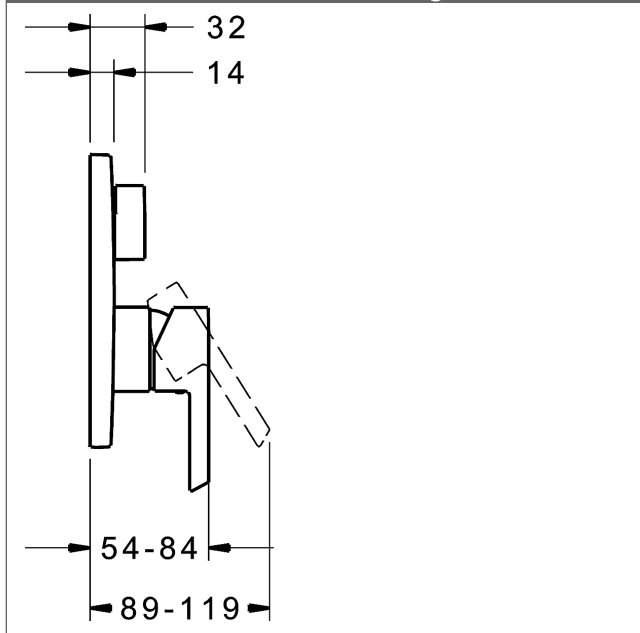

P-IX (Prüfzeichen beantragt)
Durchflussmenge: 21/21 l/min (Auslauf/Brause),
gemessen bei 3 bar Fließdruck

- Oberflächen in Trinkwasserkontakt sind frei von Nickelbeschichtung
- Bestehend aus:
- Befestigung der Funktionseinheit mit 4 Schrauben
- Schalldämpfer
- Sicherungseinrichtung Typ HD nach DIN EN 15096 (h > 250 mm)
- (-) Absicherung Wanneneinlauf unterhalb des Wannenrandes im häuslichen Bereich
- Dekorset bestehend aus:
- Bedienungshebel (Metall)
- (-) W+K-Kennzeichnung
- Hülse und Wandrosette
- Rosette, verdrehsicher
- BLUECLICK Rosettenträger zur einfachen Montage
- BLUESWITCH manuelle, keramische Umstellung Wanne/Brause
- (-) für druckunabhängige Funktion
- BLUETUNE Ausrichtung der Rosette nach Einbau von $\pm 3,5^\circ$ möglich
- DVGW in Vorbereitung

HANSA Steuerpatrone classic 3.5

Produktnummer: 59913075

Anzahl in Stückliste: 1

(-) Keramikscheiben mit integrierten Fettdepots

(-) einstellbare Heißwassersperre

(-) einstellbare Wassermengenbegrenzung bis ca. 6 l/min

Variante	Art.-Nr.	
verchromt	85283003	

passend zu Einbaukörper 8000 / 8001

Produktbild

Produktzeichnung

Produktzeichnung

Zugehörige Produkte

Produktbild:	Beschreibung:	Artikelnummer:
	<p>HANSABLUEBOX Grundeinheit, Kompakt-Lösung, DN 15 (G1/2) Unterputz-Einbaukörper</p> <p>ohne Vorabspernung</p>	<p>80000000</p>
	<p>HANSABLUEBOX Grundeinheit, Kompakt-Lösung, DN 20 (G3/4) Unterputz-Einbaukörper</p> <p>mit Vorabspernung</p>	<p>80010000</p>