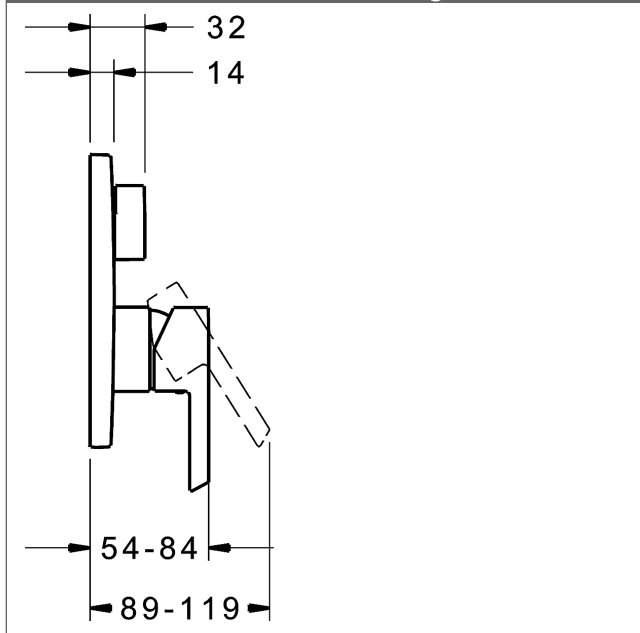

- Oberflächen in Trinkwasserkontakt sind frei von Nickelbeschichtung
- Bestehend aus:
- Befestigung der Funktionseinheit mit 4 Schrauben
- Schalldämpfer
- Sicherungseinrichtung Typ HD nach DIN EN 15096 (h > 250 mm)
- (-) Absicherung Wanneneinlauf unterhalb des Wannenrandes im häuslichen Bereich
- Dekorset bestehend aus:
- Bedienungshebel (Metall)
- (-) W+K-Kennzeichnung
- Hülse und Wandrosette
- Rosette, verdrehsicher
- BLUECLICK Rosettenträger zur einfachen Montage
- BLUESWITCH manuelle, keramische Umstellung Wanne/Brause
- (-) für druckunabhängige Funktion
- BLUETUNE Ausrichtung der Rosette nach Einbau von  $\pm 3,5^\circ$  möglich
- DVGW in Vorbereitung

**HANSA Steuerpatrone classic 3.5**

Produktnummer: 59913075

Anzahl in Stückliste: 1

(-) Keramikscheiben mit integrierten Fettdepots

(-) einstellbare Heißwassersperre

(-) einstellbare Wassermengenbegrenzung bis ca. 6 l/min

Variante	Art.-Nr.	
verchromt	85283003	

passend zu Einbaukörper 8000 / 8001

Produktbild

Produktzeichnung

Produktzeichnung