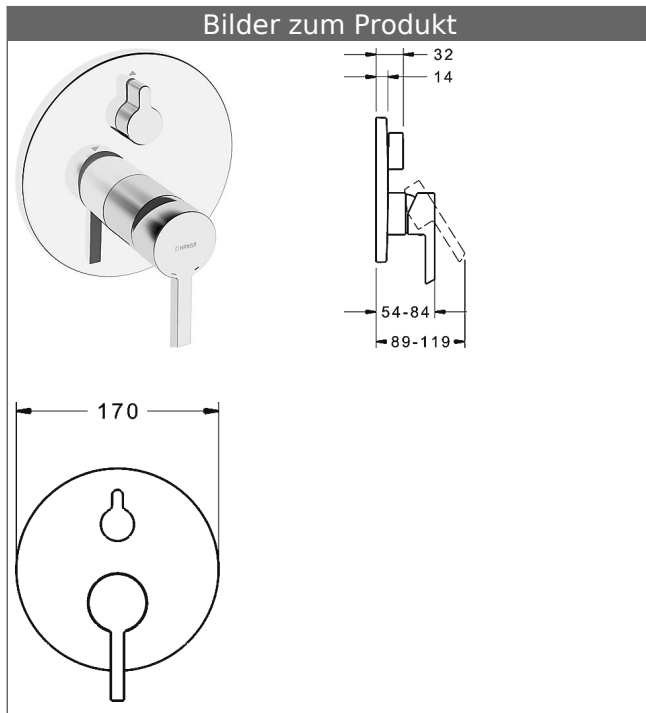

**HANSABLUEBOX Funktionseinheit mit Dekorset  
zu HANSAPINTO -  
Einhand-Wannen-Batterie  
mit Sicherungseinrichtung**  
schraubenlose Rosette  
Funktionseinheit mit BLUESWITCH Umstellung

**Beschreibung**

HANSABLUEBOX Funktionseinheit mit Dekorset  
zu HANSAPINTO -  
Einhand-Wannen-Batterie  
mit Sicherungseinrichtung  
schraubenlose Rosette  
Funktionseinheit mit BLUESWITCH Umstellung

P-IX (Prüfzeichen beantragt)  
Durchflussmenge: 21/21 l/min (Auslauf/Brause),  
gemessen bei 3 bar Fließdruck

- Oberflächen in Trinkwasserkontakt sind frei von Nickelbeschichtung
- Bestehend aus:
- Befestigung der Funktionseinheit mit 4 Schrauben
- Schalldämpfer
- Sicherungseinrichtung Typ HD nach DIN EN 15096 (h > 250 mm)
- (-) Absicherung Wanneneinlauf unterhalb des Wannenrandes im häuslichen Bereich
- Dekorset bestehend aus:
- Bedienungshebel (Metall)
- (-) W+K-Kennzeichnung
- Hülse und Wandrosette
- Rosette, verdrehsicher
- BLUECLICK Rosettenträger zur einfachen Montage
- BLUESWITCH manuelle, keramische Umstellung Wanne/Brause
- (-) für druckunabhängige Funktion
- BLUETUNE Ausrichtung der Rosette nach Einbau von  $\pm 3,5^\circ$  möglich
- DVGW in Vorbereitung

**HANSA Steuerpatrone classic 3.5**

Produktnummer: 59913075

Anzahl in Stückliste: 1

(-) Keramikscheiben mit integrierten Fettdepots

(-) einstellbare Heißwassersperre

(-) einstellbare Wassermengenbegrenzung bis ca. 6 l/min