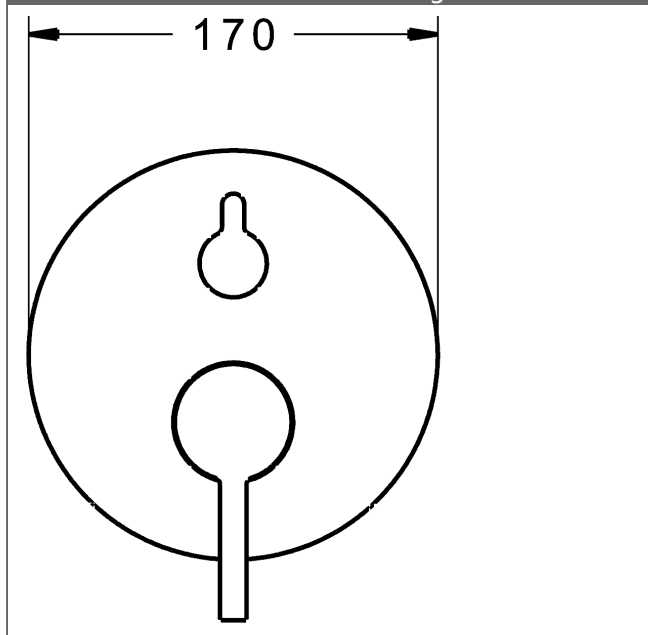

**HANSA Steuerpatrone classic 3.5**

Produktnummer: 59913075

Anzahl in Stückliste: 1

(-) Keramikscheiben mit integrierten Fettdepots

(-) einstellbare Heißwassersperre

(-) einstellbare Wassermengenbegrenzung bis ca. 6 l/min

Variante	Art.-Nr.	
verchromt	85283003	

passend zu Einbaukörper 8000 / 8001

Produktbild

Produktzeichnung

Produktzeichnung