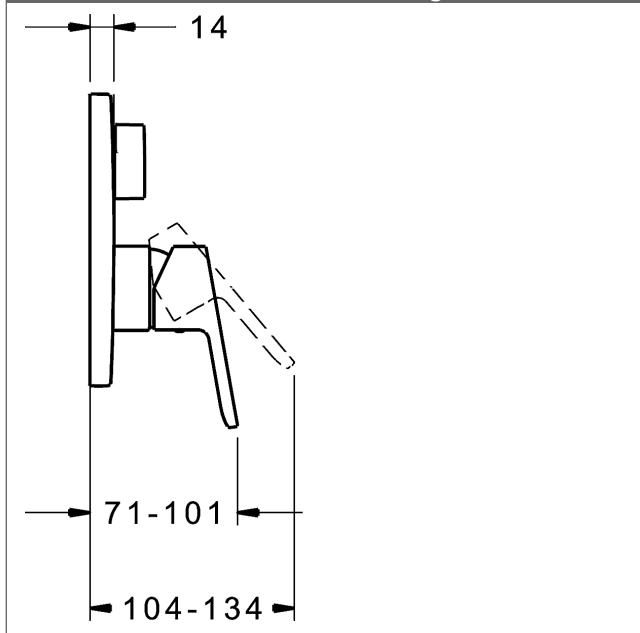

P-IX (Prüfzeichen beantragt)
Durchflussmenge: 21/21 l/min (Auslauf/Brause),
gemessen bei 3 bar Fließdruck

- Oberflächen in Trinkwasserkontakt sind frei von Nickelbeschichtung
- Bestehend aus:
- Befestigung der Funktionseinheit mit 4 Schrauben
- Schalldämpfer
- Dekorset bestehend aus:
- Bedienungshebel (Metall)
- (-) W+K-Kennzeichnung
- Hülse und Wandrosette
- BLUECLICK Rosettenträger zur einfachen Montage
- BLUESWITCH manuelle, keramische Umstellung Wanne/Brause
- (-) für druckunabhängige Funktion
- BLUETUNE Ausrichtung der Rosette nach Einbau von $\pm 3,5^\circ$ möglich
- DVGW in Vorbereitung

HANSA Steuerpatrone classic 3.5

Produktnummer: 59913075

Anzahl in Stückliste: 1

(-) Keramikscheiben mit integrierten Fettdepots

(-) einstellbare Heißwassersperre

(-) einstellbare Wassermengenbegrenzung bis ca. 6 l/min

Variante	Art.-Nr.	
verchromt	89909003	

passend zu Einbaukörper 8000 / 8001

Produktbild

Produktzeichnung

Produktzeichnung

Zugehörige Produkte

Produktbild:	Beschreibung:	Artikelnummer:
	<p>HANSABLUEBOX Grundeinheit, Kompakt-Lösung, DN 15 (G1/2) Unterputz-Einbaukörper</p> <p>ohne Vorabspernung</p>	80000000
	<p>HANSABLUEBOX Grundeinheit, Kompakt-Lösung, DN 20 (G3/4) Unterputz-Einbaukörper</p> <p>mit Vorabspernung</p>	80010000