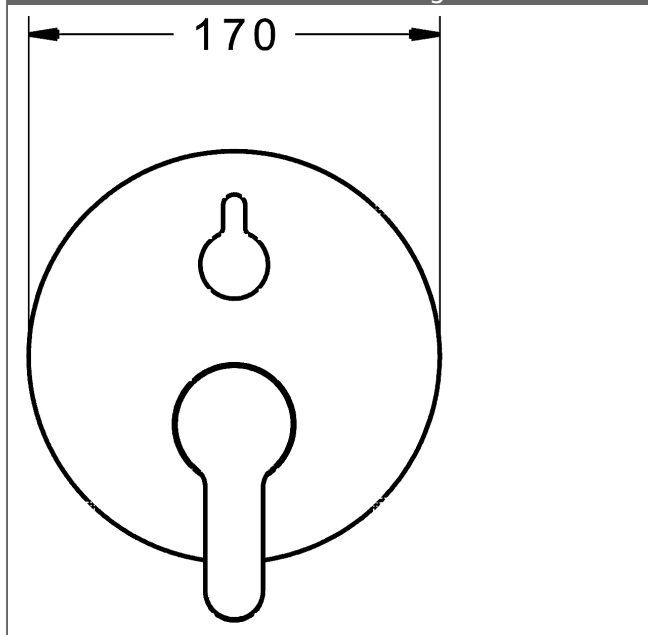

P-IX (Prüfzeichen beantragt)
Durchflussmenge: 21/21 l/min (Auslauf/Brause),
gemessen bei 3 bar Fließdruck

- Oberflächen in Trinkwasserkontakt sind frei von Nickelbeschichtung
- Bestehend aus:
- Befestigung der Funktionseinheit mit 4 Schrauben
- Schalldämpfer
- Dekorset bestehend aus:
- Bedienungshebel (Metall)
- (-) W+K-Kennzeichnung
- Hülse und Wandrosette
- BLUECLICK Rosettenträger zur einfachen Montage
- BLUESWITCH manuelle, keramische Umstellung Wanne/Brause
- (-) für druckunabhängige Funktion
- BLUETUNE Ausrichtung der Rosette nach Einbau von $\pm 3,5^\circ$ möglich
- DVGW in Vorbereitung

HANSA Steuerpatrone classic 3.5

Produktnummer: 59913075

Anzahl in Stückliste: 1

(-) Keramikscheiben mit integrierten Fettdepots

(-) einstellbare Heißwassersperre

(-) einstellbare Wassermengenbegrenzung bis ca. 6 l/min

Variante	Art.-Nr.	
verchromt	89909003	

passend zu Einbaukörper 8000 / 8001

Produktbild

Produktzeichnung

Produktzeichnung

Zugehörige Produkte

Produktbild:	Beschreibung:	Artikelnummer:
	<p>HANSABLUEBOX Grundeinheit, Kompakt-Lösung, DN 15 (G1/2) Unterputz-Einbaukörper</p> <p>ohne Vorabspernung</p>	80000000
	<p>HANSABLUEBOX Grundeinheit, Kompakt-Lösung, DN 20 (G3/4) Unterputz-Einbaukörper</p> <p>mit Vorabspernung</p>	80010000