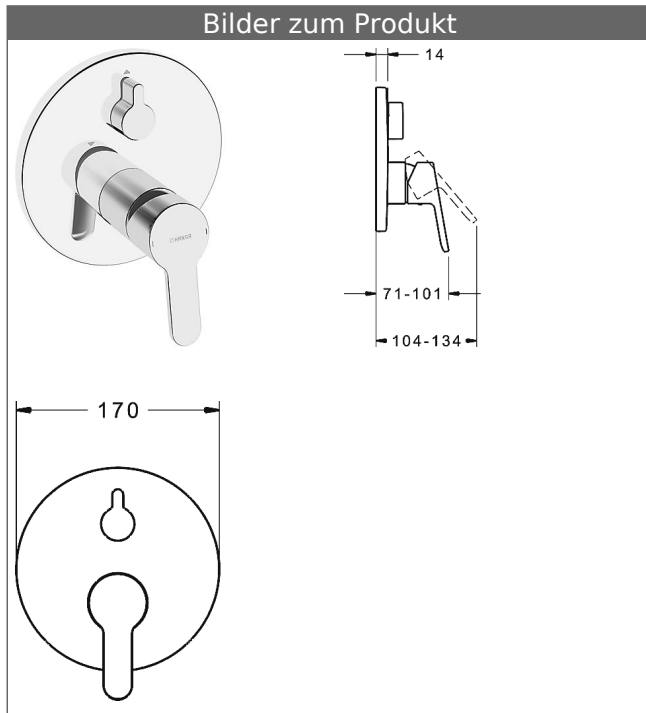

HANSABLUEBOX Funktionseinheit mit Dekorset zu HANSAPRIMO-Einhand-Wannen-Batterie

schraubenlose Rosette

Funktionseinheit mit BLUESWITCH Umstellung

Beschreibung

HANSABLUEBOX Funktionseinheit mit Dekorset
zu HANSAPRIMO-Einhand-Wannen-Batterie
schraubenlose Rosette
Funktionseinheit mit BLUESWITCH Umstellung

P-IX (Prüfzeichen beantragt)
Durchflussmenge: 21/21 l/min (Auslauf/Brause),
gemessen bei 3 bar Fließdruck

- Oberflächen in Trinkwasserkontakt sind frei von Nickelbeschichtung
- Bestehend aus:
- Befestigung der Funktionseinheit mit 4 Schrauben
- Schalldämpfer
- Dekorset bestehend aus:
- Bedienungshebel (Metall)
- (-) W+K-Kennzeichnung
- Hülse und Wandrosette
- BLUECLICK Rosettenträger zur einfachen Montage
- BLUESWITCH manuelle, keramische Umstellung Wanne/Brause
- (-) für druckunabhängige Funktion
- BLUETUNE Ausrichtung der Rosette nach Einbau von $\pm 3,5^\circ$ möglich
- DVGW in Vorbereitung

HANSA Steuerpatrone classic 3.5

Produktnummer: 59913075

Anzahl in Stückliste: 1

(-) Keramikscheiben mit integrierten Fettdepots

(-) einstellbare Heißwassersperre

(-) einstellbare Wassermengenbegrenzung bis ca. 6 l/min

Variante	Art.-Nr.	
verchromt	89909003	

passend zu Einbaukörper 8000 / 8001

Produktbild

Produktzeichnung

Produktzeichnung

Zugehörige Produkte

Produktbild:	Beschreibung:	Artikelnummer:
	<p>HANSABLUEBOX Grundeinheit, Kompakt-Lösung, DN 15 (G1/2) Unterputz-Einbaukörper</p> <p>ohne Vorabspernung</p>	80000000
	<p>HANSABLUEBOX Grundeinheit, Kompakt-Lösung, DN 20 (G3/4) Unterputz-Einbaukörper</p> <p>mit Vorabspernung</p>	80010000