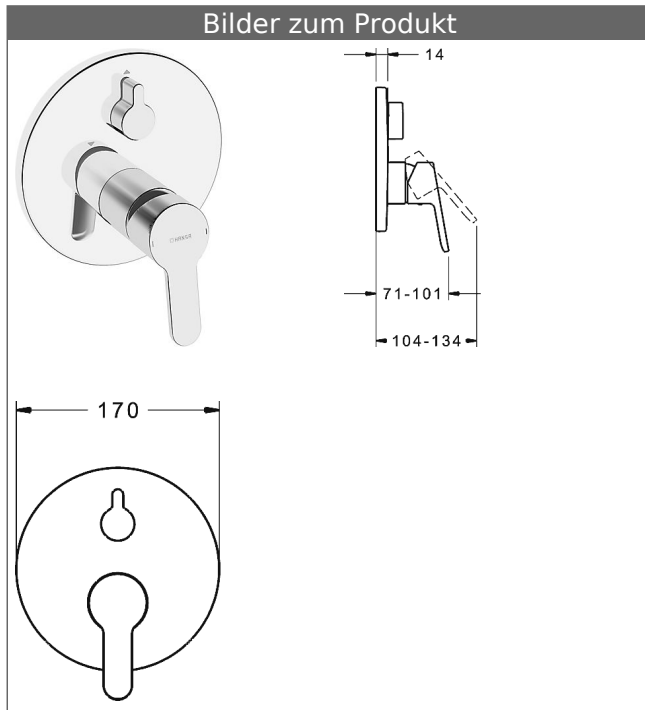

HANSABLUEBOX Funktionseinheit mit Dekorset zu HANSAPRIMO-Einhand-Wannen-Batterie

schraubenlose Rosette

Funktionseinheit mit BLUESWITCH Umstellung

Beschreibung

HANSABLUEBOX Funktionseinheit mit Dekorset
zu HANSAPRIMO-Einhand-Wannen-Batterie
schraubenlose Rosette
Funktionseinheit mit BLUESWITCH Umstellung

P-IX (Prüfzeichen beantragt)
Durchflussmenge: 21/21 l/min (Auslauf/Brause),
gemessen bei 3 bar Fließdruck

- Oberflächen in Trinkwasserkontakt sind frei von Nickelbeschichtung
- Bestehend aus:
- Befestigung der Funktionseinheit mit 4 Schrauben
- Schalldämpfer
- Dekorset bestehend aus:
- Bedienungshebel (Metall)
- (-) W+K-Kennzeichnung
- Hülse und Wandrosette
- BLUECLICK Rosettenträger zur einfachen Montage
- BLUESWITCH manuelle, keramische Umstellung Wanne/Brause
- (-) für druckunabhängige Funktion
- BLUETUNE Ausrichtung der Rosette nach Einbau von $\pm 3,5^\circ$ möglich
- DVGW in Vorbereitung

HANSA Steuerpatrone classic 3.5

Produktnummer: 59913075

Anzahl in Stückliste: 1

(-) Keramikscheiben mit integrierten Fettdepots

(-) einstellbare Heißwassersperre

(-) einstellbare Wassermengenbegrenzung bis ca. 6 l/min

Variante	Art.-Nr.	
verchromt	89909003	

passend zu Einbaukörper 8000 / 8001

Produktbild

Produktzeichnung

Produktzeichnung

Zugehörige Produkte

Produktbild:	Beschreibung:	Artikelnummer:
	<p>HANSABLUEBOX Grundeinheit, Kompakt-Lösung, DN 15 (G1/2) Unterputz-Einbaukörper</p> <p>ohne Vorabspernung</p>	80000000
	<p>HANSABLUEBOX Grundeinheit, Kompakt-Lösung, DN 20 (G3/4) Unterputz-Einbaukörper</p> <p>mit Vorabspernung</p>	80010000