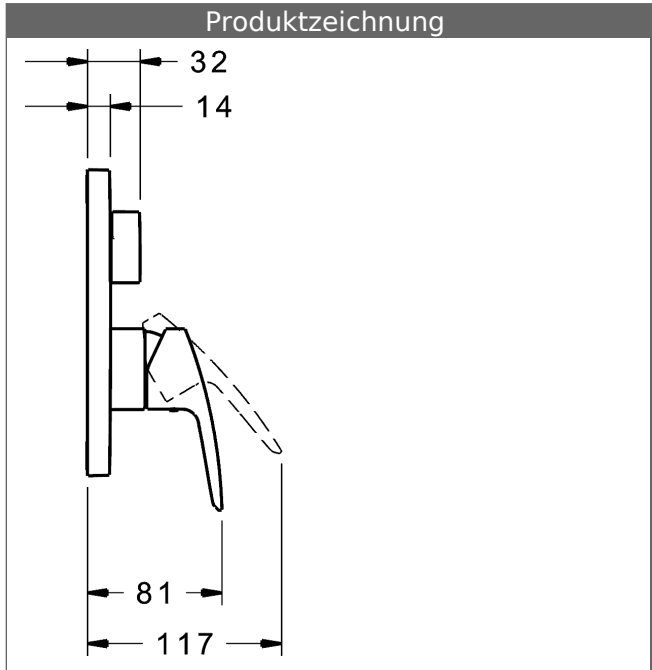

P-IX (Prüfzeichen beantragt)
Durchflussmenge: 21/21 l/min (Auslauf/Brause),
gemessen bei 3 bar Fließdruck

- Oberflächen in Trinkwasserkontakt sind frei von Nickelbeschichtung
- Bestehend aus:
- Befestigung der Funktionseinheit mit 4 Schrauben
- Schalldämpfer
- Dekorset bestehend aus:
- Bedienungshebel (Metall)
- (-) W+K-Kennzeichnung
- Hülse und Wandrosette
- BLUECLICK Rosettenträger zur einfachen Montage
- BLUESWITCH manuelle, keramische Umstellung Wanne/Brause
- (-) für druckunabhängige Funktion
- BLUETUNE Ausrichtung der Rosette nach Einbau von $\pm 3,5^\circ$ möglich
- DVGW in Vorbereitung

HANSA Steuerpatrone classic 3.5

Produktnummer: 59913075

Anzahl in Stückliste: 1

(-) Keramikscheiben mit integrierten Fettdepots

(-) einstellbare Heißwassersperre

(-) einstellbare Wassermengenbegrenzung bis ca. 6 l/min

Variante	Art.-Nr.	
verchromt	80609073	

passend zu Einbaukörper 8000 / 8001

Produktbild

Produktzeichnung

Produktzeichnung

Zugehörige Produkte

Produktbild:	Beschreibung:	Artikelnummer:
	<p>HANSABLUEBOX Grundeinheit, Kompakt-Lösung, DN 15 (G1/2) Unterputz-Einbaukörper</p> <p>ohne Vorabspernung</p>	80000000
	<p>HANSABLUEBOX Grundeinheit, Kompakt-Lösung, DN 20 (G3/4) Unterputz-Einbaukörper</p> <p>mit Vorabspernung</p>	80010000