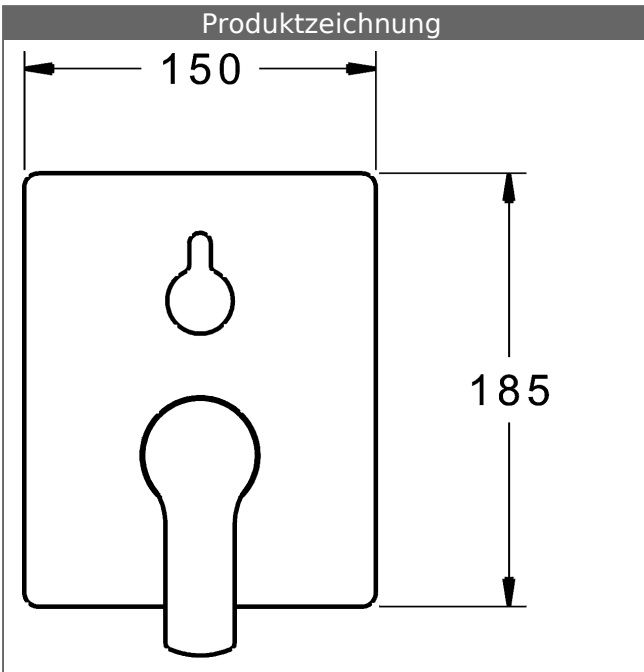

P-IX (Prüfzeichen beantragt)
Durchflussmenge: 21/21 l/min (Auslauf/Brause),
gemessen bei 3 bar Fließdruck

- Oberflächen in Trinkwasserkontakt sind frei von Nickelbeschichtung
- Bestehend aus:
- Befestigung der Funktionseinheit mit 4 Schrauben
- Schalldämpfer
- Dekorset bestehend aus:
- Bedienungshebel (Metall)
- (-) W+K-Kennzeichnung
- Hülse und Wandrosette
- BLUECLICK Rosettenträger zur einfachen Montage
- BLUESWITCH manuelle, keramische Umstellung Wanne/Brause
- (-) für druckunabhängige Funktion
- BLUETUNE Ausrichtung der Rosette nach Einbau von $\pm 3,5^\circ$ möglich
- DVGW in Vorbereitung

HANSA Steuerpatrone classic 3.5

Produktnummer: 59913075

Anzahl in Stückliste: 1

(-) Keramikscheiben mit integrierten Fettdepots

(-) einstellbare Heißwassersperre

(-) einstellbare Wassermengenbegrenzung bis ca. 6 l/min

Variante	Art.-Nr.	
verchromt	80609073	

passend zu Einbaukörper 8000 / 8001

Produktbild

Produktzeichnung

Produktzeichnung

Zugehörige Produkte

Produktbild:	Beschreibung:	Artikelnummer:
	<p>HANSABLUEBOX Grundeinheit, Kompakt-Lösung, DN 15 (G1/2) Unterputz-Einbaukörper</p> <p>ohne Vorabspernung</p>	80000000
	<p>HANSABLUEBOX Grundeinheit, Kompakt-Lösung, DN 20 (G3/4) Unterputz-Einbaukörper</p> <p>mit Vorabspernung</p>	80010000