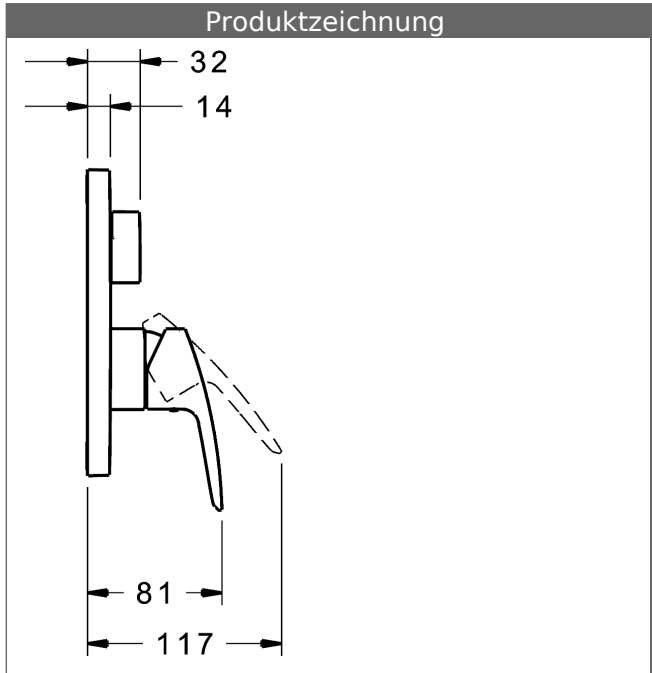

P-IX (Prüfzeichen beantragt)
Durchflussmenge: 21/21 l/min (Auslauf/Brause),
gemessen bei 3 bar Fließdruck

- Oberflächen in Trinkwasserkontakt sind frei von Nickelbeschichtung
- Bestehend aus:
- Befestigung der Funktionseinheit mit 4 Schrauben
- Schalldämpfer
- Dekorset bestehend aus:
- Bedienungshebel (Metall)
- (-) W+K-Kennzeichnung
- Hülse und Wandrosette
- BLUECLICK Rosettenträger zur einfachen Montage
- BLUESWITCH manuelle, keramische Umstellung Wanne/Brause
- (-) für druckunabhängige Funktion
- BLUETUNE Ausrichtung der Rosette nach Einbau von $\pm 3,5^\circ$ möglich
- DVGW in Vorbereitung

HANSA Steuerpatrone classic 3.5

Produktnummer: 59913075

Anzahl in Stückliste: 1

(-) Keramikscheiben mit integrierten Fettdepots

(-) einstellbare Heißwassersperre

(-) einstellbare Wassermengenbegrenzung bis ca. 6 l/min

Variante	Art.-Nr.	
verchromt	80609073	

passend zu Einbaukörper 8000 / 8001

Produktbild

Produktzeichnung

Produktzeichnung

Zugehörige Produkte

Produktbild:	Beschreibung:	Artikelnummer:
	<p>HANSABLUEBOX Grundeinheit, Kompakt-Lösung, DN 15 (G1/2) Unterputz-Einbaukörper</p> <p>ohne Vorabspernung</p>	80000000
	<p>HANSABLUEBOX Grundeinheit, Kompakt-Lösung, DN 20 (G3/4) Unterputz-Einbaukörper</p> <p>mit Vorabspernung</p>	80010000