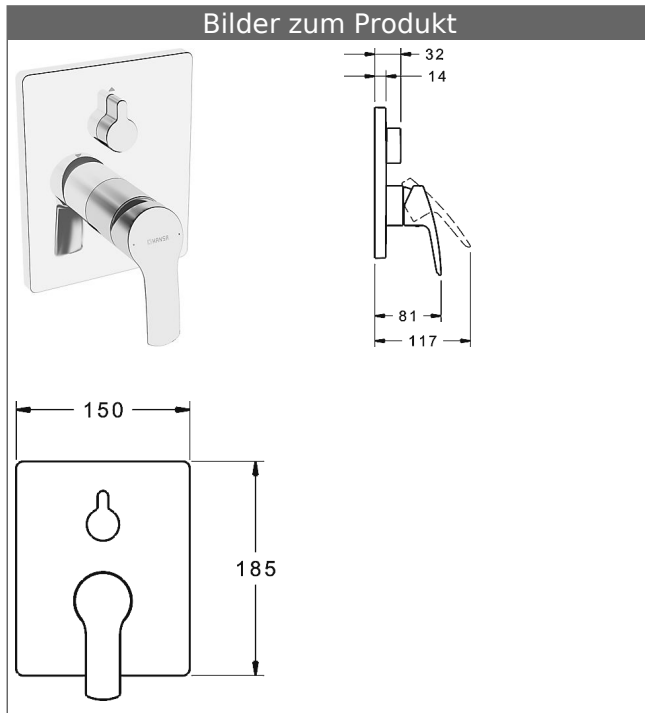

HANSABLUEBOX Funktionseinheit mit Dekorset zu HANSAPOLO-Einhand-Wannen-Batterie

schraubenlose Rosette
Funktionseinheit mit BLUESWITCH Umstellung

Beschreibung

HANSABLUEBOX Funktionseinheit mit Dekorset
zu HANSAPOLO-Einhand-Wannen-Batterie
schraubenlose Rosette
Funktionseinheit mit BLUESWITCH Umstellung

P-IX (Prüfzeichen beantragt)
Durchflussmenge: 21/21 l/min (Auslauf/Brause),
gemessen bei 3 bar Fließdruck

- Oberflächen in Trinkwasserkontakt sind frei von Nickelbeschichtung
- Bestehend aus:
- Befestigung der Funktionseinheit mit 4 Schrauben
- Schalldämpfer
- Dekorset bestehend aus:
- Bedienungshebel (Metall)
- (-) W+K-Kennzeichnung
- Hülse und Wandrosette
- BLUECLICK Rosettenträger zur einfachen Montage
- BLUESWITCH manuelle, keramische Umstellung Wanne/Brause
- (-) für druckunabhängige Funktion
- BLUETUNE Ausrichtung der Rosette nach Einbau von $\pm 3,5^\circ$ möglich
- DVGW in Vorbereitung

HANSA Steuerpatrone classic 3.5

Produktnummer: 59913075

Anzahl in Stückliste: 1

(-) Keramikscheiben mit integrierten Fettdepots

(-) einstellbare Heißwassersperre

(-) einstellbare Wassermengenbegrenzung bis ca. 6 l/min

Variante	Art.-Nr.	
verchromt	80609073	

passend zu Einbaukörper 8000 / 8001

Produktbild

Produktzeichnung

Produktzeichnung

Zugehörige Produkte

Produktbild:	Beschreibung:	Artikelnummer:
	<p>HANSABLUEBOX Grundeinheit, Kompakt-Lösung, DN 15 (G1/2) Unterputz-Einbaukörper</p> <p>ohne Vorabspernung</p>	80000000
	<p>HANSABLUEBOX Grundeinheit, Kompakt-Lösung, DN 20 (G3/4) Unterputz-Einbaukörper</p> <p>mit Vorabspernung</p>	80010000