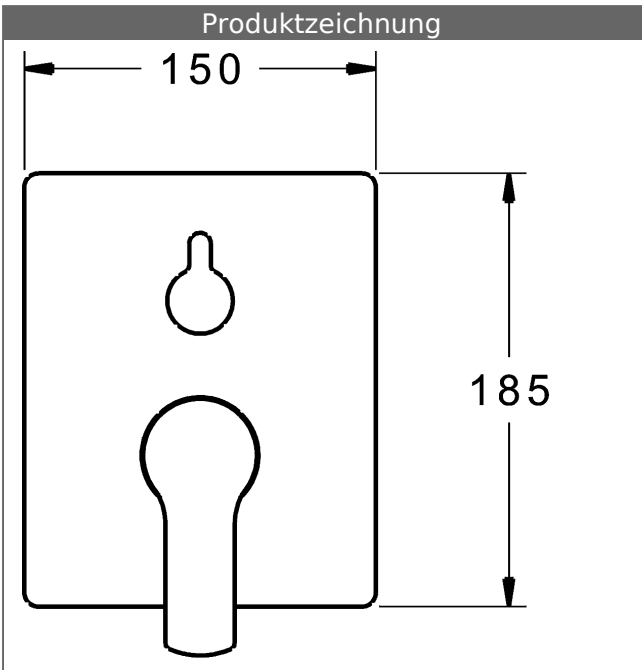

P-IX (Prüfzeichen beantragt)
Durchflussmenge: 21/21 l/min (Auslauf/Brause),
gemessen bei 3 bar Fließdruck

- Oberflächen in Trinkwasserkontakt sind frei von Nickelbeschichtung
- Bestehend aus:
- Befestigung der Funktionseinheit mit 4 Schrauben
- Schalldämpfer
- Dekorset bestehend aus:
- Bedienungshebel (Metall)
- (-) W+K-Kennzeichnung
- Hülse und Wandrosette
- BLUECLICK Rosettenträger zur einfachen Montage
- BLUESWITCH manuelle, keramische Umstellung Wanne/Brause
- (-) für druckunabhängige Funktion
- BLUETUNE Ausrichtung der Rosette nach Einbau von $\pm 3,5^\circ$ möglich
- DVGW in Vorbereitung

HANSA Steuerpatrone classic 3.5

Produktnummer: 59913075

Anzahl in Stückliste: 1

(-) Keramikscheiben mit integrierten Fettdepots

(-) einstellbare Heißwassersperre

(-) einstellbare Wassermengenbegrenzung bis ca. 6 l/min

Variante	Art.-Nr.	
verchromt	80609073	

passend zu Einbaukörper 8000 / 8001

Produktbild

Produktzeichnung

Produktzeichnung

Zugehörige Produkte

Produktbild:	Beschreibung:	Artikelnummer:
	<p>HANSABLUEBOX Grundeinheit, Kompakt-Lösung, DN 15 (G1/2) Unterputz-Einbaukörper</p> <p>ohne Vorabspernung</p>	80000000
	<p>HANSABLUEBOX Grundeinheit, Kompakt-Lösung, DN 20 (G3/4) Unterputz-Einbaukörper</p> <p>mit Vorabspernung</p>	80010000