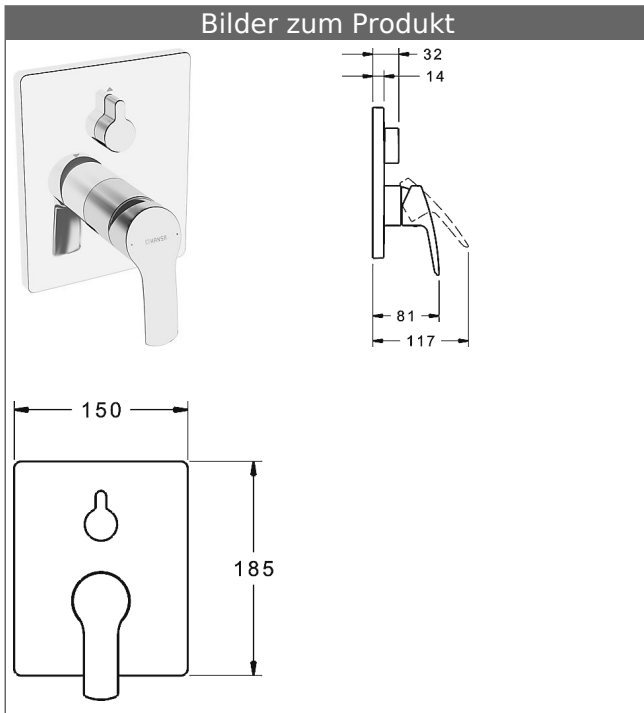

**HANSABLUEBOX Funktionseinheit mit Dekorset
zu HANSAPOLO-Einhand-Wannen-Batterie**
schraubenlose Rosette
Funktionseinheit mit BLUESWITCH Umstellung

Beschreibung

HANSABLUEBOX Funktionseinheit mit Dekorset
zu HANSAPOLO-Einhand-Wannen-Batterie
schraubenlose Rosette
Funktionseinheit mit BLUESWITCH Umstellung

P-IX (Prüfzeichen beantragt)
Durchflussmenge: 21/21 l/min (Auslauf/Brause),
gemessen bei 3 bar Fließdruck

- Oberflächen in Trinkwasserkontakt sind frei von Nickelbeschichtung
- Bestehend aus:
- Befestigung der Funktionseinheit mit 4 Schrauben
- Schalldämpfer
- Dekorset bestehend aus:
- Bedienungshebel (Metall)
- (-) W+K-Kennzeichnung
- Hülse und Wandrosette
- BLUECLICK Rosettenträger zur einfachen Montage
- BLUESWITCH manuelle, keramische Umstellung Wanne/Brause
- (-) für druckunabhängige Funktion
- BLUETUNE Ausrichtung der Rosette nach Einbau von $\pm 3,5^\circ$ möglich
- DVGW in Vorbereitung

HANSA Steuerpatrone classic 3.5

Produktnummer: 59913075

Anzahl in Stückliste: 1

(-) Keramikscheiben mit integrierten Fettdepots

(-) einstellbare Heißwassersperre

(-) einstellbare Wassermengenbegrenzung bis ca. 6 l/min

Variante	Art.-Nr.	
verchromt	80609073	

passend zu Einbaukörper 8000 / 8001

Produktbild

Produktzeichnung

Produktzeichnung

Zugehörige Produkte

Produktbild:	Beschreibung:	Artikelnummer:
	<p>HANSABLUEBOX Grundeinheit, Kompakt-Lösung, DN 15 (G1/2) Unterputz-Einbaukörper</p> <p>ohne Vorabspernung</p>	80000000
	<p>HANSABLUEBOX Grundeinheit, Kompakt-Lösung, DN 20 (G3/4) Unterputz-Einbaukörper</p> <p>mit Vorabspernung</p>	80010000