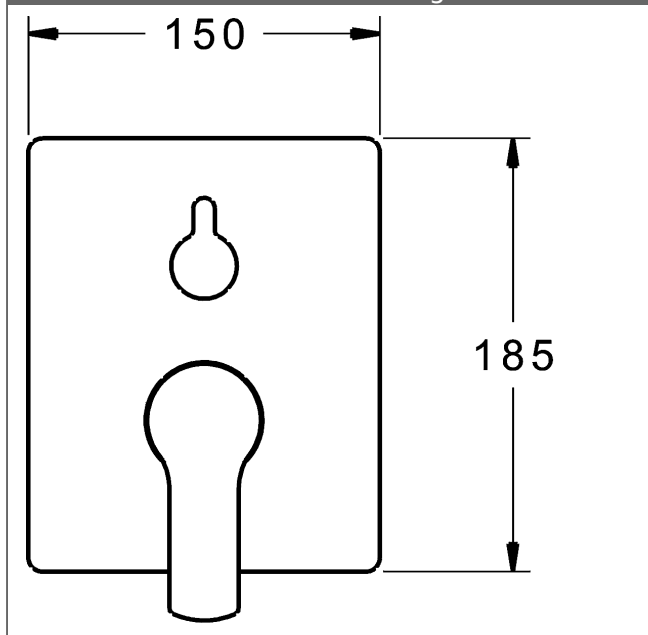

P-IX (Prüfzeichen beantragt)  
Durchflussmenge: 21/21 l/min (Auslauf/Brause),  
gemessen bei 3 bar Fließdruck

- Oberflächen in Trinkwasserkontakt sind frei von Nickelbeschichtung
- Bestehend aus:
- Befestigung der Funktionseinheit mit 4 Schrauben
- Schalldämpfer
- Sicherungseinrichtung Typ HD nach DIN EN 15096 (h > 250 mm)
- (-) Absicherung Wanneneinlauf unterhalb des Wannenrandes im häuslichen Bereich
- Dekorset bestehend aus:
- Bedienungshebel (Metall)
- (-) W+K-Kennzeichnung
- Hülse und Wandrosette
- BLUECLICK Rosettenträger zur einfachen Montage
- BLUESWITCH manuelle, keramische Umstellung Wanne/Brause
- (-) für druckunabhängige Funktion
- BLUETUNE Ausrichtung der Rosette nach Einbau von  $\pm 3,5^\circ$  möglich
- DVGW in Vorbereitung

**HANSA Steuerpatrone classic 3.5**

Produktnummer: 59913075

Anzahl in Stückliste: 1

(-) Keramikscheiben mit integrierten Fettdepts

(-) einstellbare Heißwassersperre

(-) einstellbare Wassermengenbegrenzung bis ca. 6 l/min

Variante	Art.-Nr.	
verchromt	80623073	

passend zu Einbaukörper 8000 / 8001

Produktbild

Produktzeichnung

Produktzeichnung

### Zugehörige Produkte

Produktbild:	Beschreibung:	Artikelnummer:
	<p><b>HANSABLUEBOX Grundeinheit, Kompakt-Lösung, DN 15 (G1/2) Unterputz-Einbaukörper</b></p> <p>ohne Vorabspernung</p>	80000000
	<p><b>HANSABLUEBOX Grundeinheit, Kompakt-Lösung, DN 20 (G3/4) Unterputz-Einbaukörper</b></p> <p>mit Vorabspernung</p>	80010000