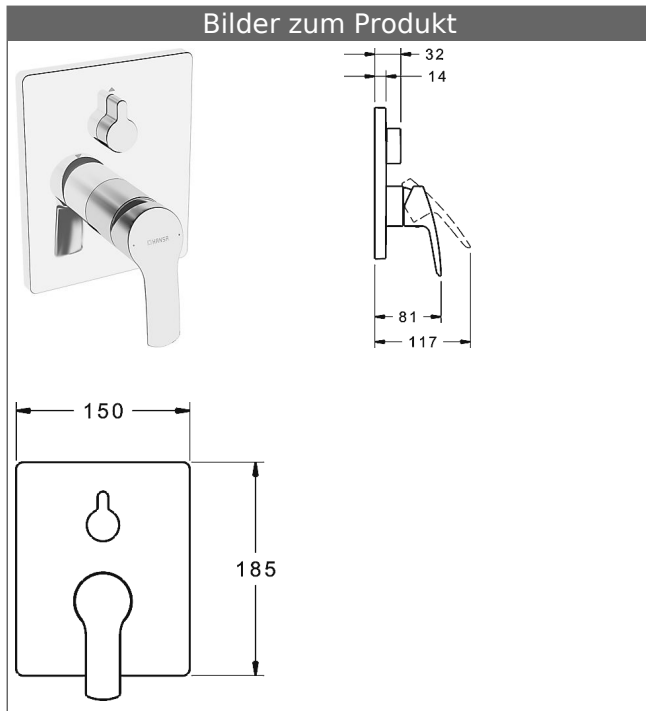

**HANSABLUEBOX Funktionseinheit mit Dekorset  
zu HANSAPOLO-Einhand-Wannen-Batterie  
mit Sicherungseinrichtung**  
schraubenlose Rosette  
Funktionseinheit mit BLUESWITCH Umstellung

**Beschreibung**

HANSABLUEBOX Funktionseinheit mit Dekorset  
zu HANSAPOLO-Einhand-Wannen-Batterie  
mit Sicherungseinrichtung  
schraubenlose Rosette  
Funktionseinheit mit BLUESWITCH Umstellung

P-IX (Prüfzeichen beantragt)  
Durchflussmenge: 21/21 l/min (Auslauf/Brause),  
gemessen bei 3 bar Fließdruck

- Oberflächen in Trinkwasserkontakt sind frei von Nickelbeschichtung
- Bestehend aus:
- Befestigung der Funktionseinheit mit 4 Schrauben
- Schalldämpfer
- Sicherungseinrichtung Typ HD nach DIN EN 15096 (h > 250 mm)
- (-) Absicherung Wanneneinlauf unterhalb des Wannenrandes im häuslichen Bereich
- Dekorset bestehend aus:
- Bedienungshebel (Metall)
- (-) W+K-Kennzeichnung
- Hülse und Wandrosette
- BLUECLICK Rosettenträger zur einfachen Montage
- BLUESWITCH manuelle, keramische Umstellung Wanne/Brause
- (-) für druckunabhängige Funktion
- BLUETUNE Ausrichtung der Rosette nach Einbau von  $\pm 3,5^\circ$  möglich
- DVGW in Vorbereitung

**HANSA Steuerpatrone classic 3.5**

Produktnummer: 59913075

Anzahl in Stückliste: 1

(-) Keramikscheiben mit integrierten Fettdepts

(-) einstellbare Heißwassersperre

(-) einstellbare Wassermengenbegrenzung bis ca. 6 l/min

Variante	Art.-Nr.	
verchromt	80623073	

passend zu Einbaukörper 8000 / 8001

Produktbild

Produktzeichnung

Produktzeichnung