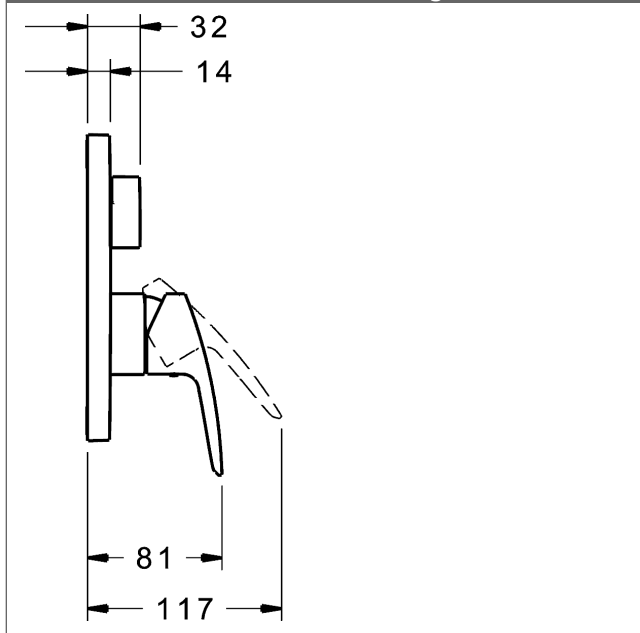

P-IX (Prüfzeichen beantragt)  
Durchflussmenge: 21/21 l/min (Auslauf/Brause),  
gemessen bei 3 bar Fließdruck

- Oberflächen in Trinkwasserkontakt sind frei von Nickelbeschichtung
- Bestehend aus:
- Befestigung der Funktionseinheit mit 4 Schrauben
- Schalldämpfer
- Sicherungseinrichtung Typ HD nach DIN EN 15096 (h > 250 mm)
- (-) Absicherung Wanneneinlauf unterhalb des Wannenrandes im häuslichen Bereich
- Dekorset bestehend aus:
- Bedienungshebel (Metall)
- (-) W+K-Kennzeichnung
- Hülse und Wandrosette
- BLUECLICK Rosettenträger zur einfachen Montage
- BLUESWITCH manuelle, keramische Umstellung Wanne/Brause
- (-) für druckunabhängige Funktion
- BLUETUNE Ausrichtung der Rosette nach Einbau von  $\pm 3,5^\circ$  möglich
- DVGW in Vorbereitung

**HANSA Steuerpatrone classic 3.5**

Produktnummer: 59913075

Anzahl in Stückliste: 1

(-) Keramikscheiben mit integrierten Fettdepts

(-) einstellbare Heißwassersperre

(-) einstellbare Wassermengenbegrenzung bis ca. 6 l/min

Variante	Art.-Nr.	
verchromt	80623073	

passend zu Einbaukörper 8000 / 8001

Produktbild

Produktzeichnung

Produktzeichnung