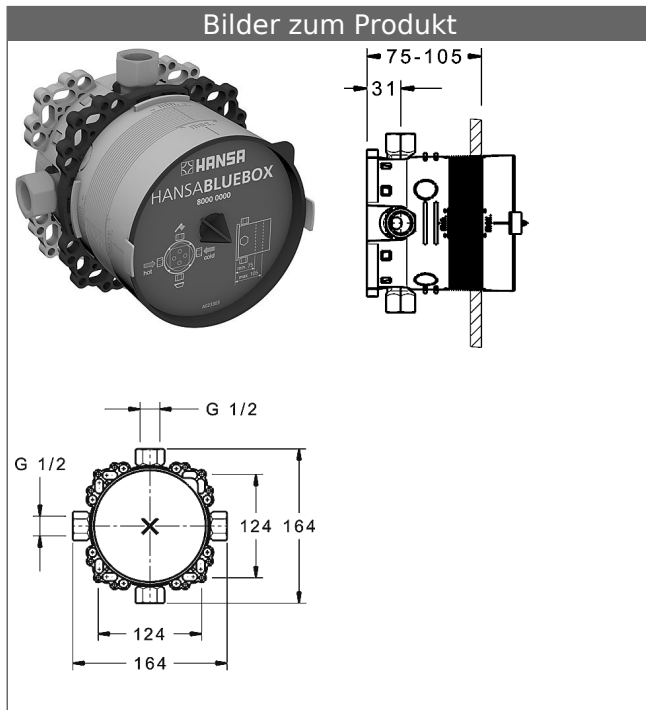

## HANSABLUEBOX Grundeinheit, Kompakt-Lösung, DN 15 (G1/2) Unterputz-Einbaukörper ohne Vorabspernung

### Beschreibung

HANSABLUEBOX Grundeinheit, Kompakt-Lösung, DN 15 (G1/2) Unterputz-Einbaukörper ohne Vorabspernung

- Oberflächen in Trinkwasserkontakt sind frei von Nickelbeschichtung
- Einbautiefe: 75 mm - 105 mm
- Anschlusseinheit: entzinkungsarmes Messing (MS 63)
- Montagebox und Bauschutzkappe: Kunststoff
- (-) mit Dichtmanschette
- (-) Trockenausbau geeignet
- Multifix-Befestigungssystem
- alle Anschlüsse G1/2 (Stopfen wird mitgeliefert)
- Abdruckstopfen (vormontiert)
- Eigensicher gegen Rückfließen im häuslichen Gebrauch (nach DIN EN 1717)
- (-) Brauseabgang, bei Verwendung von HANSA-Wandanschlussbögen
- (-) Wannenabgang, bei freiem Auslauf
- (-) Wannen-Zu- und Ablaufgarnituren bei Verwendung der Funktionseinheit mit Sicherungseinrichtung
- DVGW in Vorbereitung

### Art.-Nr.

80000000

Zur kompletten Einheit bestellen Sie bitte Grundeinheit und die Funktionseinheit mit Dekorset.

Spülen nach DIN EN 806-4 mit Spülstopfen Nr. 59914185

Produktbild

Produktzeichnung

Produktzeichnung