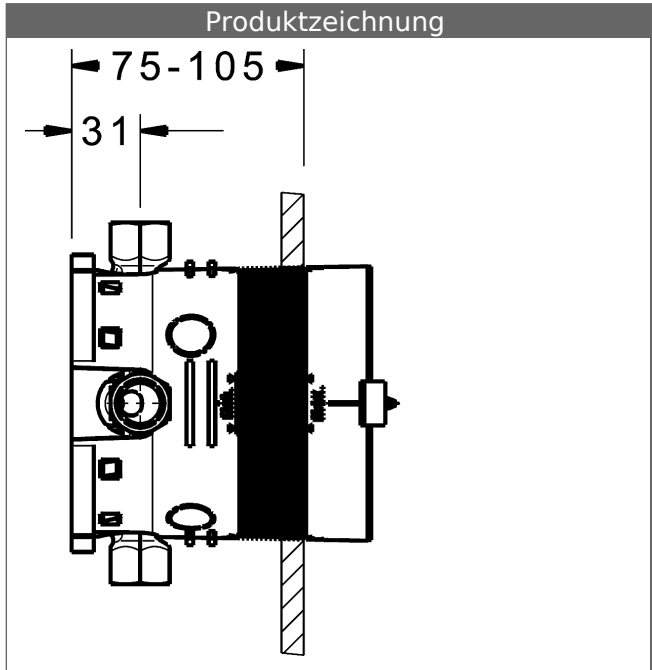

### Beschreibung

HANSABLUEBOX Grundeinheit, Kompakt-Lösung, DN 15 (G1/2) Unterputz-Einbaukörper ohne Vorabspernung

- Oberflächen in Trinkwasserkontakt sind frei von Nickelbeschichtung
- Einbautiefe: 75 mm - 105 mm
- Anschlusseinheit: entzinkungsarmes Messing (MS 63)
- Montagebox und Bauschutzkappe: Kunststoff
- (-) mit Dichtmanschette
- (-) Trockenausbau geeignet
- Multifix-Befestigungssystem
- alle Anschlüsse G1/2 (Stopfen wird mitgeliefert)
- Abdruckstopfen (vormontiert)
- Eigensicher gegen Rückfließen im häuslichen Gebrauch (nach DIN EN 1717)
- (-) Brauseabgang, bei Verwendung von HANSA-Wandanschlussbögen
- (-) Wannenabgang, bei freiem Auslauf
- (-) Wannen-Zu- und Ablaufgarnituren bei Verwendung der Funktionseinheit mit Sicherungseinrichtung
- DVGW in Vorbereitung

### Art.-Nr.

80000000

Zur kompletten Einheit bestellen Sie bitte Grundeinheit und die Funktionseinheit mit Dekorset.

Spülen nach DIN EN 806-4 mit Spülstopfen Nr. 59914185

Produktbild

Produktzeichnung

Produktzeichnung