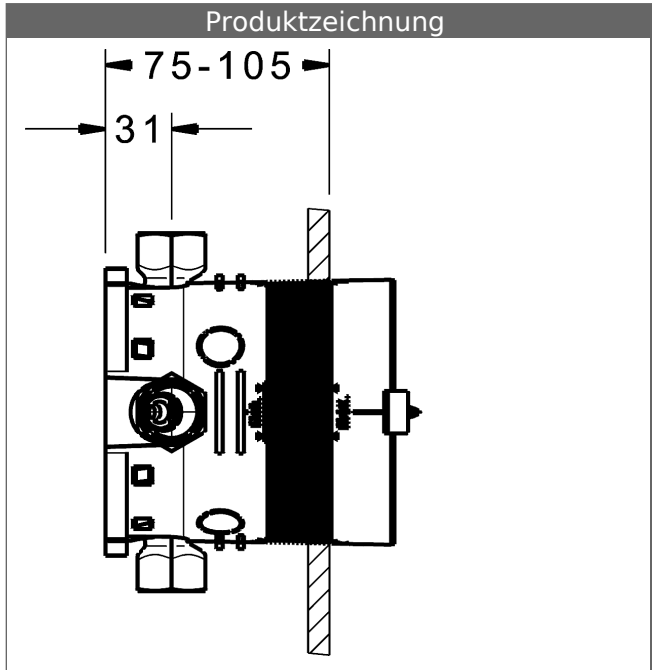

HANSABLUEBOX Grundeinheit, Kompakt-Lösung, DN 20 (G3/4) Unterputz-Einbaukörper mit Vorabsperung

Beschreibung

HANSABLUEBOX Grundeinheit, Kompakt-Lösung, DN 20 (G3/4) Unterputz-Einbaukörper mit Vorabsperung

- Oberflächen in Trinkwasserkontakt sind frei von Nickelbeschichtung
- Einbautiefe: 75 mm - 105 mm
- Anschlusseinheit: entzinkungsarmes Messing (MS 63)
- Montagebox und Bauschutzkappe: Kunststoff
- (-) mit Dichtmanschette
- (-) Trockenausbau geeignet
- Multifix-Befestigungssystem
- alle Anschlüsse G3/4 (Stopfen wird mitgeliefert)
- Abdruckstopfen (vormontiert)
- Eigensicher gegen Rückfließen im häuslichen Gebrauch (nach DIN EN 1717)
- (-) Brauseabgang, bei Verwendung von HANSA-Wandanschlussbögen
- (-) Wannenabgang, bei freiem Auslauf
- (-) Wannen-Zu- und Ablaufgarnituren bei Verwendung der Funktionseinheit mit Sicherungseinrichtung
- DVGW in Vorbereitung

Variante

Art.-Nr.

80010000

Zur kompletten Einheit bestellen Sie bitte Grundeinheit und die Funktionseinheit mit Dekorset.

Spülen nach DIN EN 806-4 mit Spülstopfen Nr. 59914185

Produktbild

Produktzeichnung

Produktzeichnung