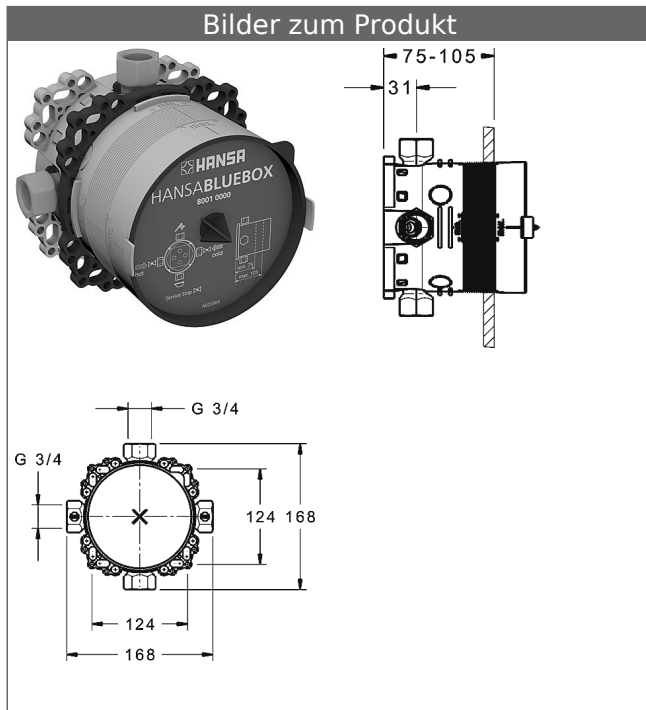

HANSABLUEBOX Grundeinheit, Kompakt-Lösung, DN 20 (G3/4) Unterputz-Einbaukörper mit Vorabsperung

Beschreibung

HANSABLUEBOX Grundeinheit, Kompakt-Lösung, DN 20 (G3/4) Unterputz-Einbaukörper mit Vorabsperung

- Oberflächen in Trinkwasserkontakt sind frei von Nickelbeschichtung
- Einbautiefe: 75 mm - 105 mm
- Anschlusseinheit: entzinkungsarmes Messing (MS 63)
- Montagebox und Bauschutzkappe: Kunststoff
- (-) mit Dichtmanschette
- (-) Trockenausbau geeignet
- Multifix-Befestigungssystem
- alle Anschlüsse G3/4 (Stopfen wird mitgeliefert)
- Abdruckstopfen (vormontiert)
- Eigensicher gegen Rückfließen im häuslichen Gebrauch (nach DIN EN 1717)
- (-) Brauseabgang, bei Verwendung von HANSA-Wandanschlussbögen
- (-) Wannenabgang, bei freiem Auslauf
- (-) Wannen-Zu- und Ablaufgarnituren bei Verwendung der Funktionseinheit mit Sicherungseinrichtung
- DVGW in Vorbereitung

Variante

Art.-Nr.

80010000

Zur kompletten Einheit bestellen Sie bitte Grundeinheit und die Funktionseinheit mit Dekorset.

Spülen nach DIN EN 806-4 mit Spülstopfen Nr. 59914185

Produktbild

Produktzeichnung

Produktzeichnung