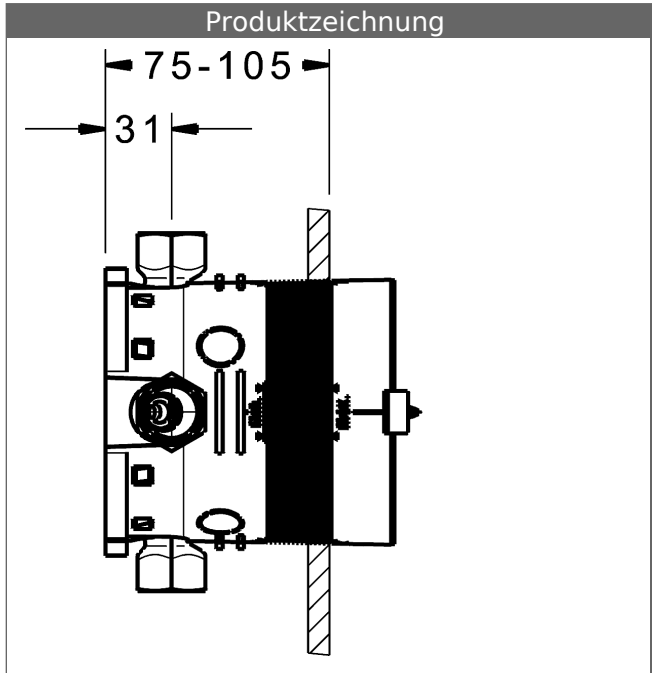

### Beschreibung

HANSABLUEBOX Grundeinheit, Kompakt-Lösung, DN 20 (G3/4) Unterputz-Einbaukörper mit Vorabsperung

- Oberflächen in Trinkwasserkontakt sind frei von Nickelbeschichtung
- Einbautiefe: 75 mm - 105 mm
- Anschlusseinheit: entzinkungsarmes Messing (MS 63)
- Montagebox und Bauschutzkappe: Kunststoff
- (-) mit Dichtmanschette
- (-) Trockenausbau geeignet
- Multifix-Befestigungssystem
- alle Anschlüsse G3/4 (Stopfen wird mitgeliefert)
- Abdruckstopfen (vormontiert)
- Eigensicher gegen Rückfließen im häuslichen Gebrauch (nach DIN EN 1717)
- (-) Brauseabgang, bei Verwendung von HANSA-Wandanschlussbögen
- (-) Wannenabgang, bei freiem Auslauf
- (-) Wannen-Zu- und Ablaufgarnituren bei Verwendung der Funktionseinheit mit Sicherungseinrichtung
- DVGW in Vorbereitung

### Art.-Nr.

80010000

Zur kompletten Einheit bestellen Sie bitte Grundeinheit und die Funktionseinheit mit Dekorset.

Spülen nach DIN EN 806-4 mit Spülstopfen Nr. 59914185

Produktbild

Produktzeichnung

Produktzeichnung