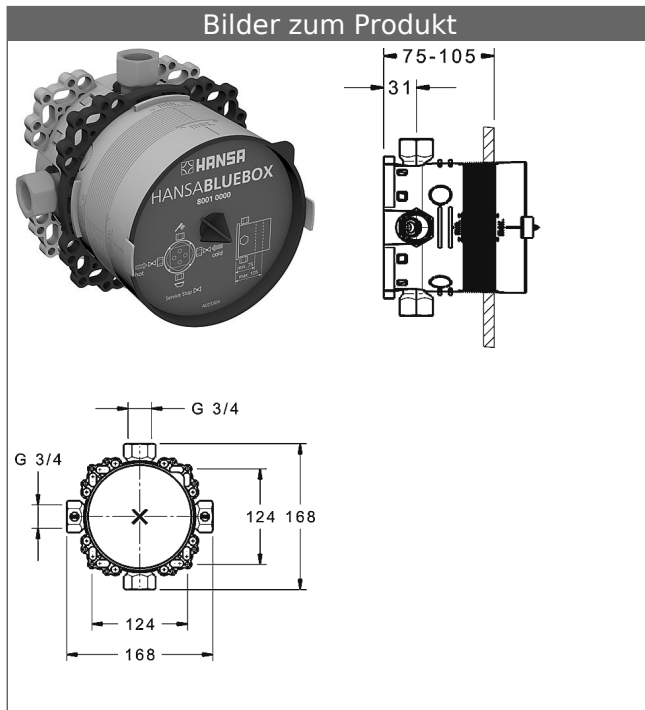

## HANSABLUEBOX Grundeinheit, Kompakt-Lösung, DN 20 (G3/4) Unterputz-Einbaukörper mit Vorabsperung

### Beschreibung

HANSABLUEBOX Grundeinheit, Kompakt-Lösung, DN 20 (G3/4) Unterputz-Einbaukörper mit Vorabsperung

- Oberflächen in Trinkwasserkontakt sind frei von Nickelbeschichtung
- Einbautiefe: 75 mm - 105 mm
- Anschlusseinheit: entzinkungsarmes Messing (MS 63)
- Montagebox und Bauschutzkappe: Kunststoff
- (-) mit Dichtmanschette
- (-) Trockenausbau geeignet
- Multifix-Befestigungssystem
- alle Anschlüsse G3/4 (Stopfen wird mitgeliefert)
- Abdruckstopfen (vormontiert)
- Eigensicher gegen Rückfließen im häuslichen Gebrauch (nach DIN EN 1717)
- (-) Brauseabgang, bei Verwendung von HANSA-Wandanschlussbögen
- (-) Wannenabgang, bei freiem Auslauf
- (-) Wannen-Zu- und Ablaufgarnituren bei Verwendung der Funktionseinheit mit Sicherungseinrichtung
- DVGW in Vorbereitung

### Art.-Nr.

80010000

Zur kompletten Einheit bestellen Sie bitte Grundeinheit und die Funktionseinheit mit Dekorset.

Spülen nach DIN EN 806-4 mit Spülstopfen Nr. 59914185

Produktbild

Produktzeichnung

Produktzeichnung