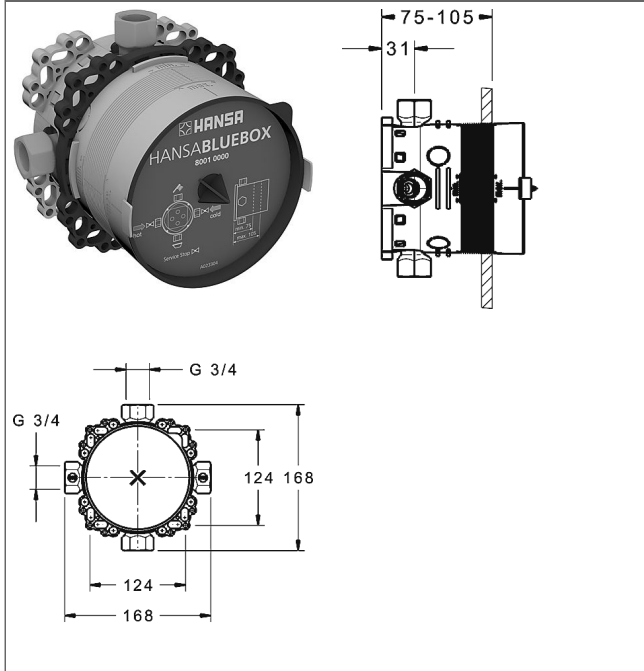

HANSABLUEBOX Grundeinheit, Kompakt-Lösung, DN 20 (G3/4) Unterputz-Einbaukörper mit Vorabsperung

Bilder zum Produkt

Beschreibung

HANSABLUEBOX Grundeinheit, Kompakt-Lösung, DN 20 (G3/4) Unterputz-Einbaukörper mit Vorabsperung

- Oberflächen in Trinkwasserkontakt sind frei von Nickelbeschichtung
- Einbautiefe: 75 mm - 105 mm
- Anschlusseinheit: entzinkungsarmes Messing (MS 63)
- Montagebox und Bauschutzkappe: Kunststoff
- (-) mit Dichtmanschette
- (-) Trockenausbau geeignet
- Multifix-Befestigungssystem
- alle Anschlüsse G3/4 (Stopfen wird mitgeliefert)
- Abdruckstopfen (vormontiert)
- Eigensicher gegen Rückfließen im häuslichen Gebrauch (nach DIN EN 1717)
- (-) Brauseabgang, bei Verwendung von HANSA-Wandanschlussbögen
- (-) Wannenabgang, bei freiem Auslauf
- (-) Wannen-Zu- und Ablaufgarnituren bei Verwendung der Funktionseinheit mit Sicherungseinrichtung
- DVGW in Vorbereitung

Variante

Art.-Nr.

80010000

Zur kompletten Einheit bestellen Sie bitte Grundeinheit und die Funktionseinheit mit Dekorset.

Spülen nach DIN EN 806-4 mit Spülstopfen Nr. 59914185

Produktbild

Produktzeichnung

Produktzeichnung