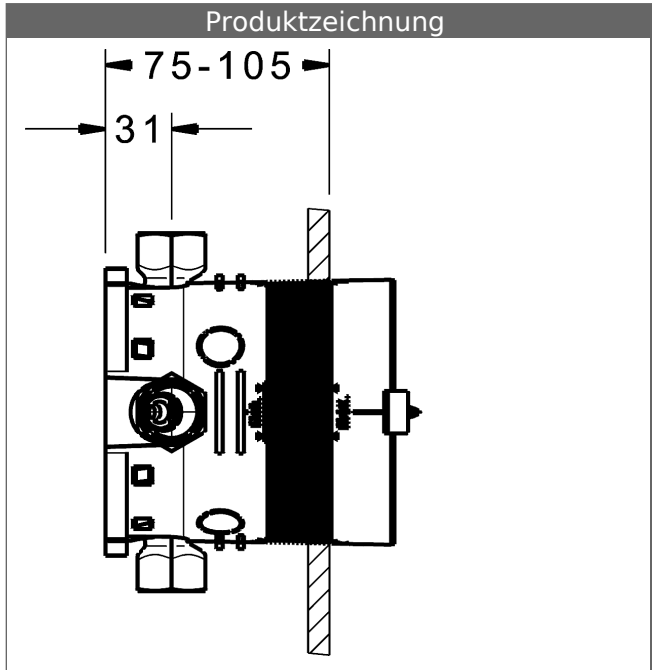

HANSABLUEBOX Grundeinheit, Kompakt-Lösung, DN 20 (G3/4) Unterputz-Einbaukörper mit Vorabsperung

Bilder zum Produkt

Beschreibung

HANSABLUEBOX Grundeinheit, Kompakt-Lösung, DN 20 (G3/4) Unterputz-Einbaukörper mit Vorabsperung

- Oberflächen in Trinkwasserkontakt sind frei von Nickelbeschichtung
- Einbautiefe: 75 mm - 105 mm
- Anschlusseinheit: entzinkungsarmes Messing (MS 63)
- Montagebox und Bauschutzkappe: Kunststoff
- (-) mit Dichtmanschette
- (-) Trockenausbau geeignet
- Multifix-Befestigungssystem
- alle Anschlüsse G3/4 (Stopfen wird mitgeliefert)
- Abdruckstopfen (vormontiert)
- Eigensicher gegen Rückfließen im häuslichen Gebrauch (nach DIN EN 1717)
- (-) Brauseabgang, bei Verwendung von HANSA-Wandanschlussbögen
- (-) Wannenabgang, bei freiem Auslauf
- (-) Wannen-Zu- und Ablaufgarnituren bei Verwendung der Funktionseinheit mit Sicherungseinrichtung
- DVGW in Vorbereitung

Variante

Art.-Nr.

80010000

Zur kompletten Einheit bestellen Sie bitte Grundeinheit und die Funktionseinheit mit Dekorset.

Spülen nach DIN EN 806-4 mit Spülstopfen Nr. 59914185

Produktbild

Produktzeichnung

Produktzeichnung