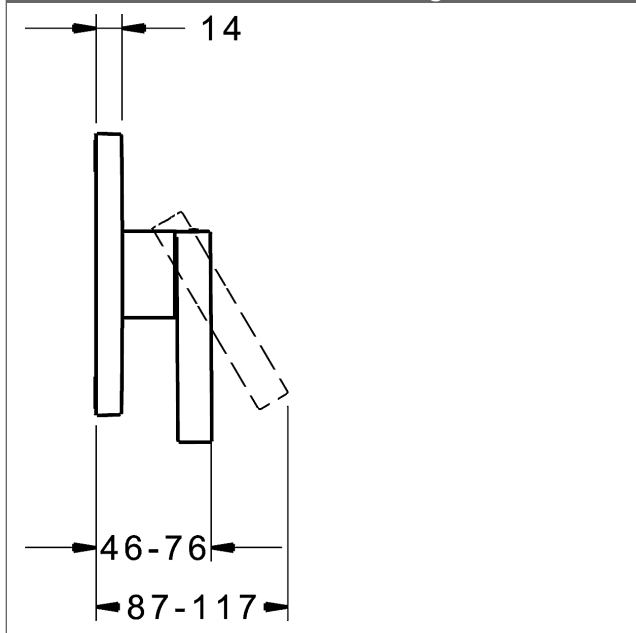

P-IX (Prüfzeichen beantragt)
Durchflussmenge: 22 l/min, gemessen bei 3 bar
Fließdruck

- Oberflächen in Trinkwasserkontakt sind frei von Nickelbeschichtung
- Bestehend aus:
- Befestigung der Funktionseinheit mit 4 Schrauben
- Schalldämpfer
- Dekorset bestehend aus:
- Bedienungshebel (Metall)
- Hülse und Wandrosette
- Rosette quadratisch, 150x150mm
- BLUECLICK Rosettenträger zur einfachen Montage
- Ausrichtung der Rosette nach Einbau möglich
- DVGW in Vorbereitung

HANSA Steuerpatrone classic 3.5

Produktnummer: 59913075

Anzahl in Stückliste: 1

(-) Keramikscheiben mit integrierten Fettdepots

(-) einstellbare Heißwassersperre

(-) einstellbare Wassermengenbegrenzung bis ca. 6 l/min

Variante	Art.-Nr.	
verchromt	87629003	

passend zu Einbaukörper 8000 / 8001

Produktbild

Produktzeichnung

Produktzeichnung

Zugehörige Produkte

Produktbild:	Beschreibung:	Artikelnummer:
	<p>HANSABLUEBOX Grundeinheit, Kompakt-Lösung, DN 15 (G1/2) Unterputz-Einbaukörper</p> <p>ohne Vorabspernung</p>	80000000
	<p>HANSABLUEBOX Grundeinheit, Kompakt-Lösung, DN 20 (G3/4) Unterputz-Einbaukörper</p> <p>mit Vorabspernung</p>	80010000