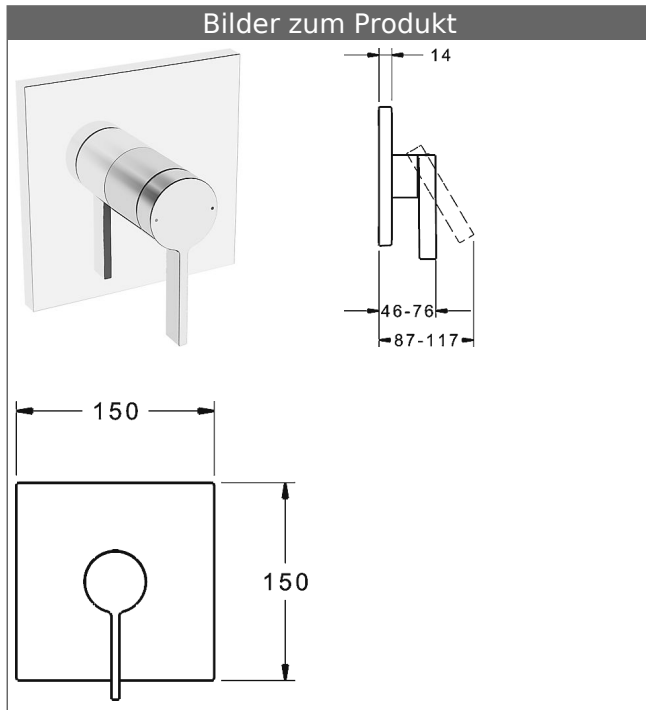

HANSABLUEBOX Funktionseinheit mit Dekorset zu HANSALOFT Einhand-Brause-Batterie

schraubenlose Rosette
Funktionseinheit ohne Umstellung

Beschreibung

HANSABLUEBOX Funktionseinheit mit Dekorset
zu HANSALOFT Einhand-Brause-Batterie
schraubenlose Rosette
Funktionseinheit ohne Umstellung

P-IX (Prüfzeichen beantragt)
Durchflussmenge: 22 l/min, gemessen bei 3 bar
Fließdruck

- Oberflächen in Trinkwasserkontakt sind frei von Nickelbeschichtung
- Bestehend aus:
- Befestigung der Funktionseinheit mit 4 Schrauben
- Schalldämpfer
- Dekorset bestehend aus:
- Bedienungshebel (Metall)
- Hülse und Wandrosette
- Rosette quadratisch, 150x150mm
- BLUECLICK Rosettenträger zur einfachen Montage
- Ausrichtung der Rosette nach Einbau möglich
- DVGW in Vorbereitung

HANSA Steuerpatrone classic 3.5

Produktnummer: 59913075

Anzahl in Stückliste: 1

(-) Keramikscheiben mit integrierten Fettdepots

(-) einstellbare Heißwassersperre

(-) einstellbare Wassermengenbegrenzung bis ca. 6 l/min

Variante	Art.-Nr.	
verchromt	87629003	

passend zu Einbaukörper 8000 / 8001

Produktbild

Produktzeichnung

Produktzeichnung

Zugehörige Produkte

Produktbild:	Beschreibung:	Artikelnummer:
	<p>HANSABLUEBOX Grundeinheit, Kompakt-Lösung, DN 15 (G1/2) Unterputz-Einbaukörper</p> <p>ohne Vorabspernung</p>	80000000
	<p>HANSABLUEBOX Grundeinheit, Kompakt-Lösung, DN 20 (G3/4) Unterputz-Einbaukörper</p> <p>mit Vorabspernung</p>	80010000