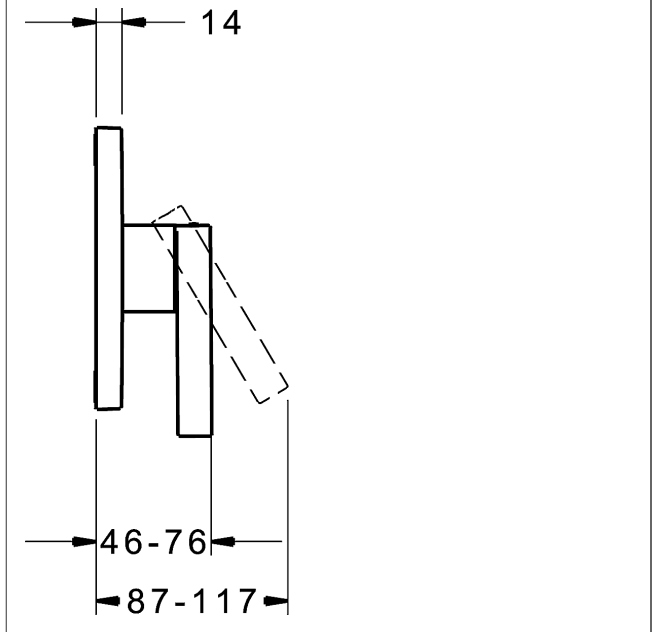

- Oberflächen in Trinkwasserkontakt sind frei von Nickelbeschichtung
- Bestehend aus:
- Befestigung der Funktionseinheit mit 4 Schrauben
- Schalldämpfer
- Dekorset bestehend aus:
- Bedienungshebel (Metall)
- Hülse und Wandrosette
- Rosette quadratisch, 150x150mm
- BLUECLICK Rosettenträger zur einfachen Montage
- Ausrichtung der Rosette nach Einbau möglich
- DVGW in Vorbereitung

### HANSA Steuerpatrone classic 3.5

Produktnummer: 59913075

Anzahl in Stückliste: 1

(-) Keramikscheiben mit integrierten Fettdepots

(-) einstellbare Heißwassersperre

(-) einstellbare Wassermengenbegrenzung bis ca. 6 l/min

Variante	Art.-Nr.	
verchromt	87629003	

passend zu Einbaukörper 8000 / 8001

Produktbild

Produktzeichnung

Produktzeichnung