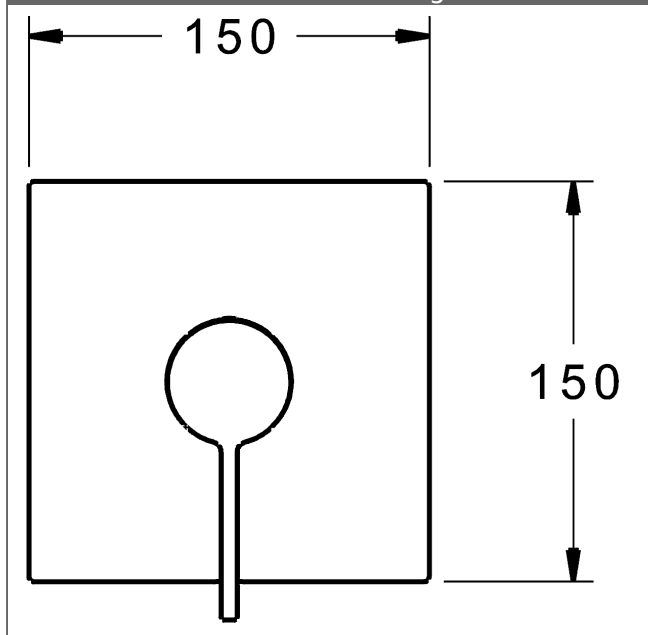

### HANSA Steuerpatrone classic 3.5

Produktnummer: 59913075

Anzahl in Stückliste: 1

(-) Keramikscheiben mit integrierten Fettdepots

(-) einstellbare Heißwassersperre

(-) einstellbare Wassermengenbegrenzung bis ca. 6 l/min

Variante	Art.-Nr.	
verchromt	87629003	

passend zu Einbaukörper 8000 / 8001

Produktbild

Produktzeichnung

Produktzeichnung