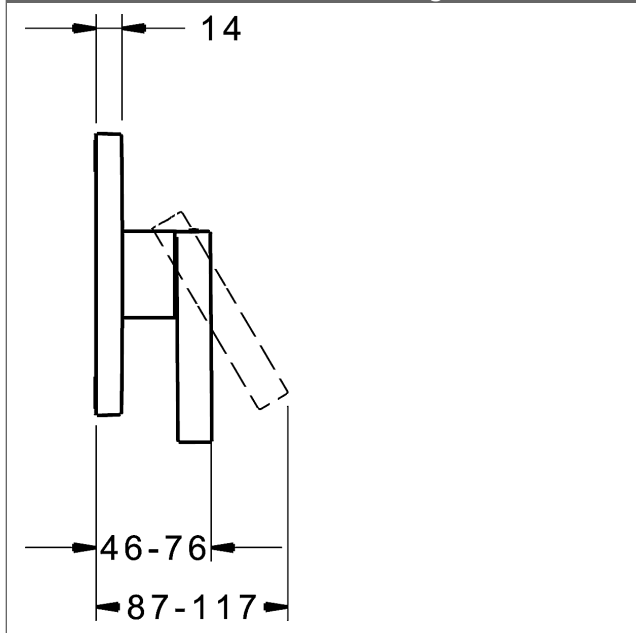

- Oberflächen in Trinkwasserkontakt sind frei von Nickelbeschichtung
- Bestehend aus:
- Befestigung der Funktionseinheit mit 4 Schrauben
- Schalldämpfer
- Dekorset bestehend aus:
- Bedienungshebel (Metall)
- Hülse und Wandrosette
- Rosette quadratisch, 150x150mm
- BLUECLICK Rosettenträger zur einfachen Montage
- Ausrichtung der Rosette nach Einbau möglich
- DVGW in Vorbereitung

### HANSA Steuerpatrone classic 3.5

Produktnummer: 59913075

Anzahl in Stückliste: 1

(-) Keramikscheiben mit integrierten Fettdepots

(-) einstellbare Heißwassersperre

(-) einstellbare Wassermengenbegrenzung bis ca. 6 l/min

Variante	Art.-Nr.	
verchromt	87629003	

passend zu Einbaukörper 8000 / 8001

Produktbild

Produktzeichnung

Produktzeichnung