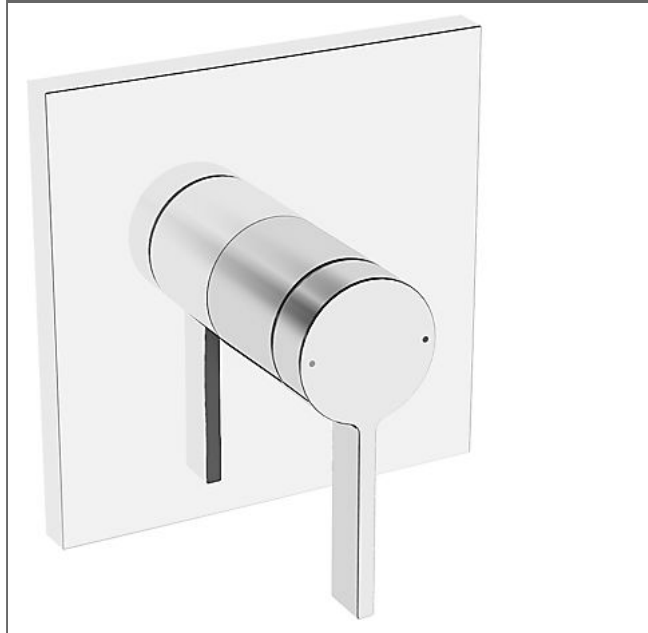

Produktbild