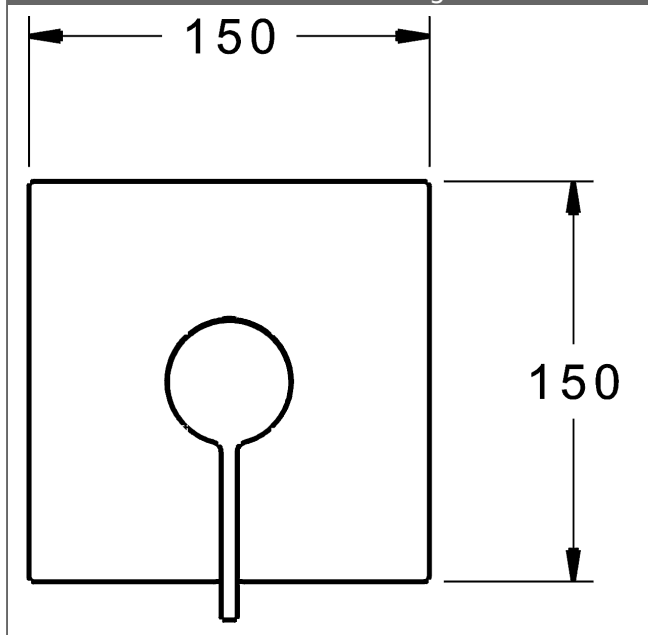

P-IX (Prüfzeichen beantragt)
Durchflussmenge: 22 l/min, gemessen bei 3 bar
Fließdruck

- Oberflächen in Trinkwasserkontakt sind frei von Nickelbeschichtung
- Bestehend aus:
- Befestigung der Funktionseinheit mit 4 Schrauben
- Schalldämpfer
- Dekorset bestehend aus:
- Bedienungshebel (Metall)
- Hülse und Wandrosette
- Rosette quadratisch, 150x150mm
- BLUECLICK Rosettenträger zur einfachen Montage
- Ausrichtung der Rosette nach Einbau möglich
- DVGW in Vorbereitung

HANSA Steuerpatrone classic 3.5

Produktnummer: 59913075

Anzahl in Stückliste: 1

(-) Keramikscheiben mit integrierten Fettdepots

(-) einstellbare Heißwassersperre

(-) einstellbare Wassermengenbegrenzung bis ca. 6 l/min

Variante	Art.-Nr.	
verchromt	87629003	

passend zu Einbaukörper 8000 / 8001

Produktbild

Produktzeichnung

Produktzeichnung

Zugehörige Produkte

Produktbild:	Beschreibung:	Artikelnummer:
	<p>HANSABLUEBOX Grundeinheit, Kompakt-Lösung, DN 15 (G1/2) Unterputz-Einbaukörper</p> <p>ohne Vorabspernung</p>	80000000
	<p>HANSABLUEBOX Grundeinheit, Kompakt-Lösung, DN 20 (G3/4) Unterputz-Einbaukörper</p> <p>mit Vorabspernung</p>	80010000