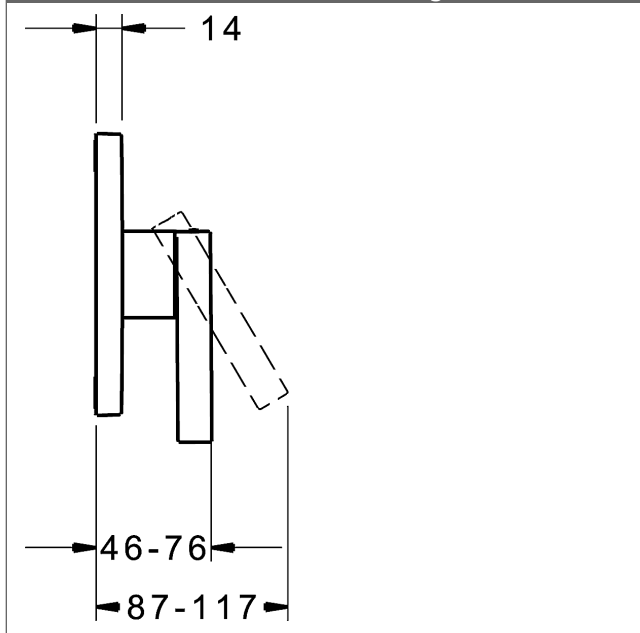

P-IX (Prüfzeichen beantragt)
Durchflussmenge: 22 l/min, gemessen bei 3 bar
Fließdruck

- Oberflächen in Trinkwasserkontakt sind frei von Nickelbeschichtung
- Bestehend aus:
- Befestigung der Funktionseinheit mit 4 Schrauben
- Schalldämpfer
- Dekorset bestehend aus:
- Bedienungshebel (Metall)
- Hülse und Wandrosette
- Rosette quadratisch, 150x150mm
- BLUECLICK Rosettenträger zur einfachen Montage
- Ausrichtung der Rosette nach Einbau möglich
- DVGW in Vorbereitung

HANSA Steuerpatrone classic 3.5

Produktnummer: 59913075

Anzahl in Stückliste: 1

(-) Keramikscheiben mit integrierten Fettdepots

(-) einstellbare Heißwassersperre

(-) einstellbare Wassermengenbegrenzung bis ca. 6 l/min

Variante	Art.-Nr.	
verchromt	87629003	

passend zu Einbaukörper 8000 / 8001

Produktbild

Produktzeichnung

Produktzeichnung

Zugehörige Produkte

Produktbild:	Beschreibung:	Artikelnummer:
	<p>HANSABLUEBOX Grundeinheit, Kompakt-Lösung, DN 15 (G1/2) Unterputz-Einbaukörper</p> <p>ohne Vorabspernung</p>	80000000
	<p>HANSABLUEBOX Grundeinheit, Kompakt-Lösung, DN 20 (G3/4) Unterputz-Einbaukörper</p> <p>mit Vorabspernung</p>	80010000