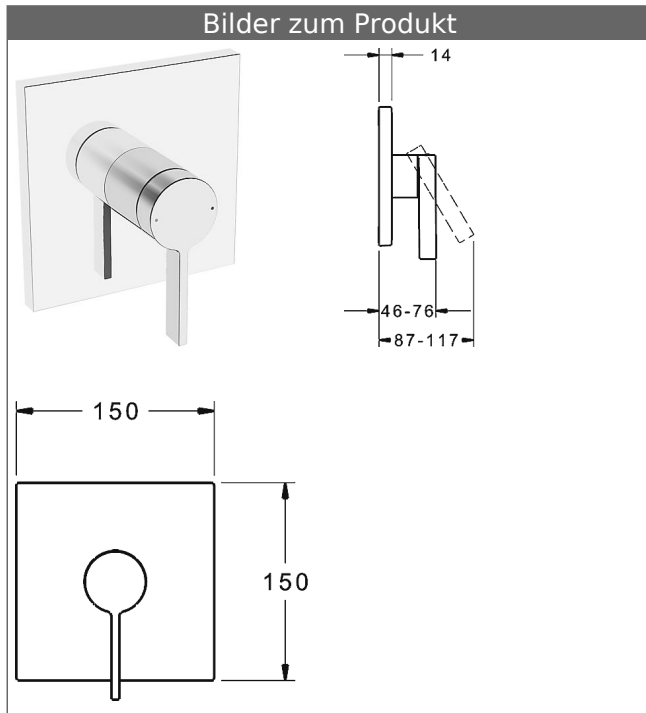

## HANSABLUEBOX Funktionseinheit mit Dekorset zu HANSALOFT Einhand-Brause-Batterie

schraubenlose Rosette  
Funktionseinheit ohne Umstellung

### Beschreibung

HANSABLUEBOX Funktionseinheit mit Dekorset  
zu HANSALOFT Einhand-Brause-Batterie  
schraubenlose Rosette  
Funktionseinheit ohne Umstellung

P-IX (Prüfzeichen beantragt)  
Durchflussmenge: 22 l/min, gemessen bei 3 bar  
Fließdruck

- Oberflächen in Trinkwasserkontakt sind frei von Nickelbeschichtung
- Bestehend aus:
- Befestigung der Funktionseinheit mit 4 Schrauben
- Schalldämpfer
- Dekorset bestehend aus:
- Bedienungshebel (Metall)
- Hülse und Wandrosette
- Rosette quadratisch, 150x150mm
- BLUECLICK Rosettenträger zur einfachen Montage
- Ausrichtung der Rosette nach Einbau möglich
- DVGW in Vorbereitung

### HANSA Steuerpatrone classic 3.5

Produktnummer: 59913075

Anzahl in Stückliste: 1

(-) Keramikscheiben mit integrierten Fettdepots

(-) einstellbare Heißwassersperre

(-) einstellbare Wassermengenbegrenzung bis ca. 6 l/min