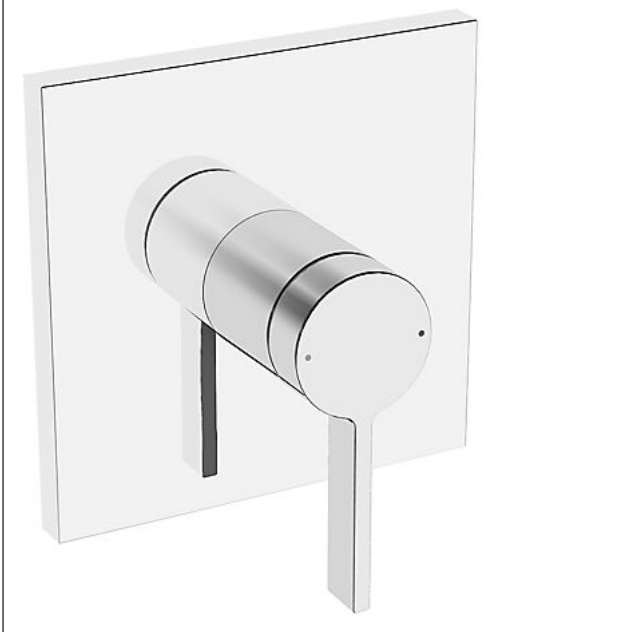

Produktbild