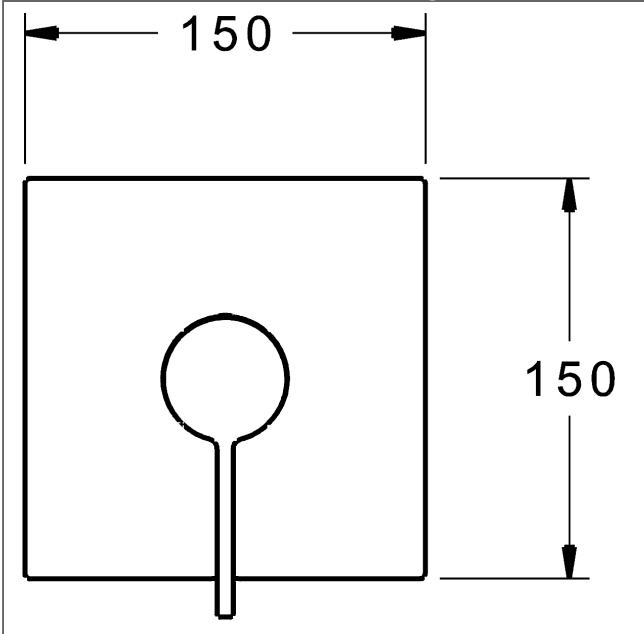

### HANSA Steuerpatrone classic 3.5

Produktnummer: 59913075

Anzahl in Stückliste: 1

(-) Keramikscheiben mit integrierten Fettdepots

(-) einstellbare Heißwassersperre

(-) einstellbare Wassermengenbegrenzung bis ca. 6 l/min

Variante	Art.-Nr.	
verchromt	87629003	

passend zu Einbaukörper 8000 / 8001

Produktbild

Produktzeichnung

Produktzeichnung