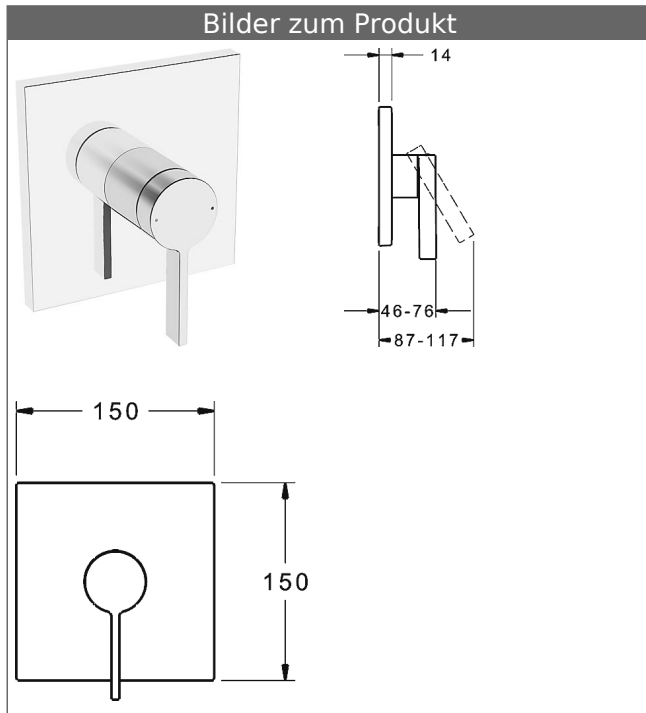

HANSABLUEBOX Funktionseinheit mit Dekorset zu HANSALOFT Einhand-Brause-Batterie

schraubenlose Rosette
Funktionseinheit ohne Umstellung

Beschreibung

HANSABLUEBOX Funktionseinheit mit Dekorset
zu HANSALOFT Einhand-Brause-Batterie
schraubenlose Rosette
Funktionseinheit ohne Umstellung

P-IX (Prüfzeichen beantragt)
Durchflussmenge: 22 l/min, gemessen bei 3 bar
Fließdruck

- Oberflächen in Trinkwasserkontakt sind frei von Nickelbeschichtung
- Bestehend aus:
- Befestigung der Funktionseinheit mit 4 Schrauben
- Schalldämpfer
- Dekorset bestehend aus:
- Bedienungshebel (Metall)
- Hülse und Wandrosette
- Rosette quadratisch, 150x150mm
- BLUECLICK Rosettenträger zur einfachen Montage
- Ausrichtung der Rosette nach Einbau möglich
- DVGW in Vorbereitung

HANSA Steuerpatrone classic 3.5

Produktnummer: 59913075

Anzahl in Stückliste: 1

(-) Keramikscheiben mit integrierten Fettdepots

(-) einstellbare Heißwassersperre

(-) einstellbare Wassermengenbegrenzung bis ca. 6 l/min

Variante	Art.-Nr.	
verchromt	87629003	

passend zu Einbaukörper 8000 / 8001

Produktbild

Produktzeichnung

Produktzeichnung

Zugehörige Produkte

Produktbild:	Beschreibung:	Artikelnummer:
	<p>HANSABLUEBOX Grundeinheit, Kompakt-Lösung, DN 15 (G1/2) Unterputz-Einbaukörper</p> <p>ohne Vorabspernung</p>	80000000
	<p>HANSABLUEBOX Grundeinheit, Kompakt-Lösung, DN 20 (G3/4) Unterputz-Einbaukörper</p> <p>mit Vorabspernung</p>	80010000