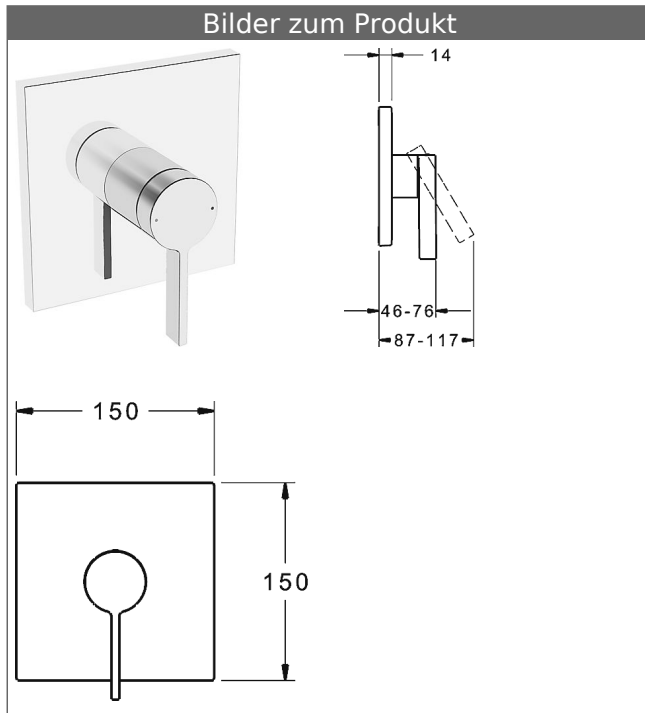

## HANSABLUEBOX Funktionseinheit mit Dekorset zu HANSALOFT Einhand-Brause-Batterie

schraubenlose Rosette  
Funktionseinheit ohne Umstellung

### Beschreibung

HANSABLUEBOX Funktionseinheit mit Dekorset  
zu HANSALOFT Einhand-Brause-Batterie  
schraubenlose Rosette  
Funktionseinheit ohne Umstellung

P-IX (Prüfzeichen beantragt)  
Durchflussmenge: 22 l/min, gemessen bei 3 bar  
Fließdruck

- Oberflächen in Trinkwasserkontakt sind frei von Nickelbeschichtung
- Bestehend aus:
- Befestigung der Funktionseinheit mit 4 Schrauben
- Schalldämpfer
- Dekorset bestehend aus:
- Bedienungshebel (Metall)
- Hülse und Wandrosette
- Rosette quadratisch, 150x150mm
- BLUECLICK Rosettenträger zur einfachen Montage
- Ausrichtung der Rosette nach Einbau möglich
- DVGW in Vorbereitung

### HANSA Steuerpatrone classic 3.5

Produktnummer: 59913075

Anzahl in Stückliste: 1

(-) Keramikscheiben mit integrierten Fettdepots

(-) einstellbare Heißwassersperre

(-) einstellbare Wassermengenbegrenzung bis ca. 6 l/min