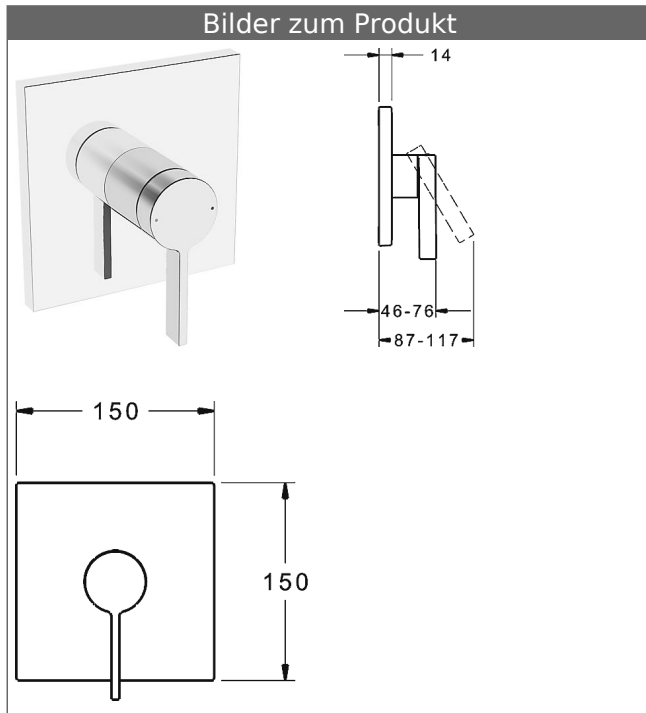

HANSABLUEBOX Funktionseinheit mit Dekorset zu HANSALOFT Einhand-Brause-Batterie

schraubenlose Rosette
Funktionseinheit ohne Umstellung

Beschreibung

HANSABLUEBOX Funktionseinheit mit Dekorset
zu HANSALOFT Einhand-Brause-Batterie
schraubenlose Rosette
Funktionseinheit ohne Umstellung

P-IX (Prüfzeichen beantragt)
Durchflussmenge: 22 l/min, gemessen bei 3 bar
Fließdruck

- Oberflächen in Trinkwasserkontakt sind frei von Nickelbeschichtung
- Bestehend aus:
- Befestigung der Funktionseinheit mit 4 Schrauben
- Schalldämpfer
- Dekorset bestehend aus:
- Bedienungshebel (Metall)
- Hülse und Wandrosette
- Rosette quadratisch, 150x150mm
- BLUECLICK Rosettenträger zur einfachen Montage
- Ausrichtung der Rosette nach Einbau möglich
- DVGW in Vorbereitung

HANSA Steuerpatrone classic 3.5

Produktnummer: 59913075

Anzahl in Stückliste: 1

(-) Keramikscheiben mit integrierten Fettdepots

(-) einstellbare Heißwassersperre

(-) einstellbare Wassermengenbegrenzung bis ca. 6 l/min

Variante	Art.-Nr.	
verchromt	87629003	

passend zu Einbaukörper 8000 / 8001

Produktbild

Produktzeichnung

Produktzeichnung

Zugehörige Produkte

Produktbild:	Beschreibung:	Artikelnummer:
	<p>HANSABLUEBOX Grundeinheit, Kompakt-Lösung, DN 15 (G1/2) Unterputz-Einbaukörper</p> <p>ohne Vorabspernung</p>	<p>80000000</p>
	<p>HANSABLUEBOX Grundeinheit, Kompakt-Lösung, DN 20 (G3/4) Unterputz-Einbaukörper</p> <p>mit Vorabspernung</p>	<p>80010000</p>