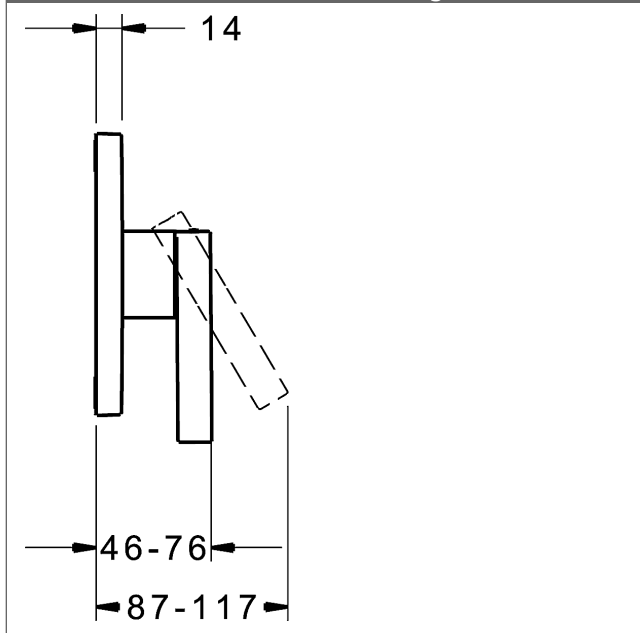

P-IX (Prüfzeichen beantragt)
Durchflussmenge: 22 l/min, gemessen bei 3 bar
Fließdruck

- Oberflächen in Trinkwasserkontakt sind frei von Nickelbeschichtung
- Bestehend aus:
- Befestigung der Funktionseinheit mit 4 Schrauben
- Schalldämpfer
- Dekorset bestehend aus:
- Bedienungshebel (Metall)
- Hülse und Wandrosette
- Rosette quadratisch, 150x150mm
- BLUECLICK Rosettenträger zur einfachen Montage
- Ausrichtung der Rosette nach Einbau möglich
- DVGW in Vorbereitung

HANSA Steuerpatrone classic 3.5

Produktnummer: 59913075

Anzahl in Stückliste: 1

(-) Keramikscheiben mit integrierten Fettdepots

(-) einstellbare Heißwassersperre

(-) einstellbare Wassermengenbegrenzung bis ca. 6 l/min

Variante	Art.-Nr.	
verchromt	87629003	

passend zu Einbaukörper 8000 / 8001

Produktbild

Produktzeichnung

Produktzeichnung

Zugehörige Produkte

Produktbild:	Beschreibung:	Artikelnummer:
	<p>HANSABLUEBOX Grundeinheit, Kompakt-Lösung, DN 15 (G1/2) Unterputz-Einbaukörper</p> <p>ohne Vorabspernung</p>	<p>80000000</p>
	<p>HANSABLUEBOX Grundeinheit, Kompakt-Lösung, DN 20 (G3/4) Unterputz-Einbaukörper</p> <p>mit Vorabspernung</p>	<p>80010000</p>