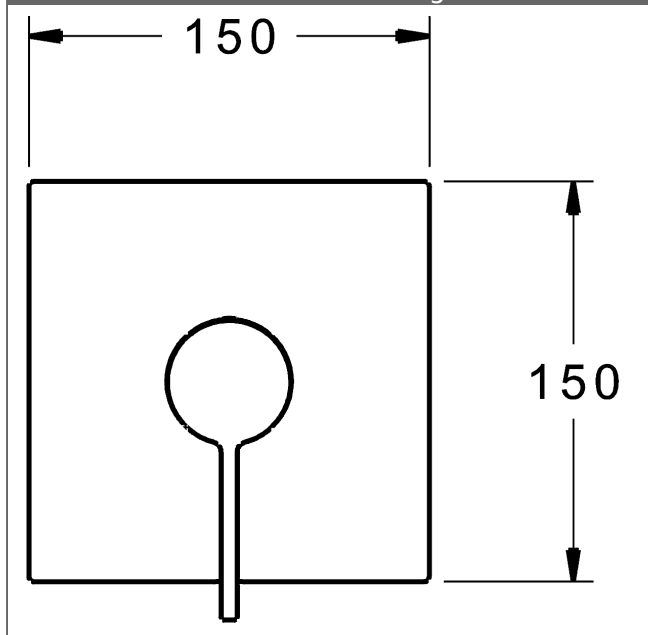

Produktzeichnung