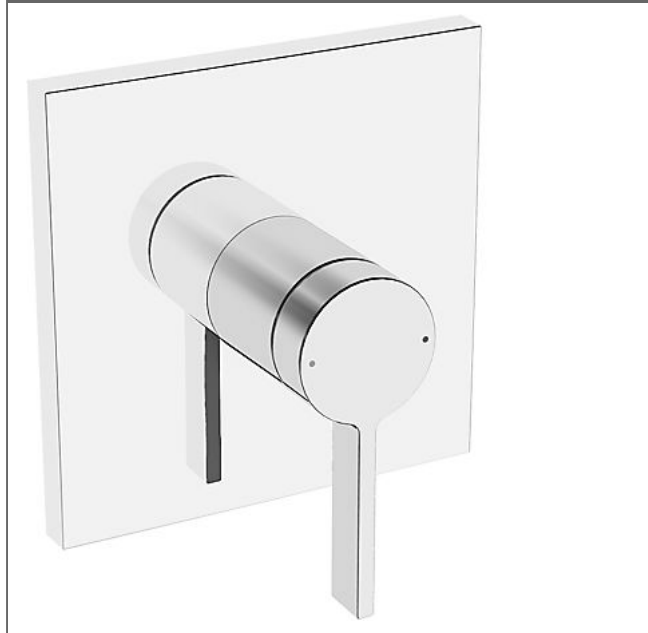

HANSABLUEBOX Funktionseinheit mit Dekorset zu HANSALOFT Einhand-Brause-Batterie

schraubenlose Rosette
Funktionseinheit ohne Umstellung

Beschreibung

HANSABLUEBOX Funktionseinheit mit Dekorset
zu HANSALOFT Einhand-Brause-Batterie
schraubenlose Rosette
Funktionseinheit ohne Umstellung

P-IX (Prüfzeichen beantragt)
Durchflussmenge: 22 l/min, gemessen bei 3 bar
Fließdruck

- Oberflächen in Trinkwasserkontakt sind frei von Nickelbeschichtung
- Bestehend aus:
- Befestigung der Funktionseinheit mit 4 Schrauben
- Schalldämpfer
- Dekorset bestehend aus:
- Bedienungshebel (Metall)
- Hülse und Wandrosette
- Rosette quadratisch, 150x150mm
- BLUECLICK Rosettenträger zur einfachen Montage
- Ausrichtung der Rosette nach Einbau möglich
- DVGW in Vorbereitung

HANSA Steuerpatrone classic 3.5

Produktnummer: 59913075

Anzahl in Stückliste: 1

(-) Keramikscheiben mit integrierten Fettdepots

(-) einstellbare Heißwassersperre

(-) einstellbare Wassermengenbegrenzung bis ca. 6 l/min

Variante	Art.-Nr.	
verchromt	87629003	

passend zu Einbaukörper 8000 / 8001

Produktbild

Produktzeichnung

Produktzeichnung

Zugehörige Produkte

Produktbild:	Beschreibung:	Artikelnummer:
	<p>HANSABLUEBOX Grundeinheit, Kompakt-Lösung, DN 15 (G1/2) Unterputz-Einbaukörper</p> <p>ohne Vorabspernung</p>	80000000
	<p>HANSABLUEBOX Grundeinheit, Kompakt-Lösung, DN 20 (G3/4) Unterputz-Einbaukörper</p> <p>mit Vorabspernung</p>	80010000