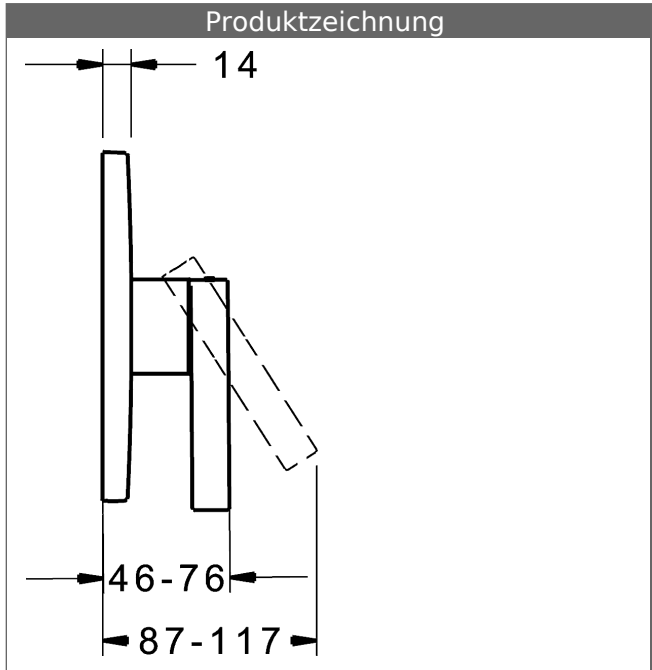

P-IX (Prüfzeichen beantragt)
Durchflussmenge: 22 l/min, gemessen bei 3 bar
Fließdruck

- Oberflächen in Trinkwasserkontakt sind frei von Nickelbeschichtung
- Bestehend aus:
- Befestigung der Funktionseinheit mit 4 Schrauben
- Schalldämpfer
- Dekorset bestehend aus:
- Bedienungshebel (Metall)
- Hülse und Wandrosette
- Rosette rund, Ø 170 mm
- BLUECLICK Rosettenträger zur einfachen Montage
- Ausrichtung der Rosette nach Einbau möglich
- DVGW in Vorbereitung

HANSA Steuerpatrone classic 3.5

Produktnummer: 59913075

Anzahl in Stückliste: 1

(-) Keramikscheiben mit integrierten Fettdepots

(-) einstellbare Heißwassersperre

(-) einstellbare Wassermengenbegrenzung bis ca. 6 l/min

Variante	Art.-Nr.	
verchromt	87739003	

passend zu Einbaukörper 8000 / 8001

Produktbild

Produktzeichnung

Produktzeichnung

Zugehörige Produkte

Produktbild:	Beschreibung:	Artikelnummer:
	<p>HANSABLUEBOX Grundeinheit, Kompakt-Lösung, DN 15 (G1/2) Unterputz-Einbaukörper</p> <p>ohne Vorabspernung</p>	80000000
	<p>HANSABLUEBOX Grundeinheit, Kompakt-Lösung, DN 20 (G3/4) Unterputz-Einbaukörper</p> <p>mit Vorabspernung</p>	80010000