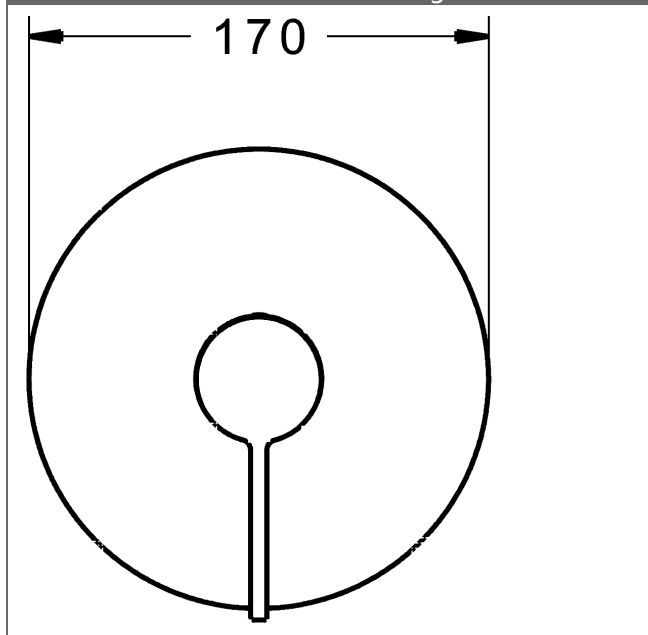

Produktzeichnung