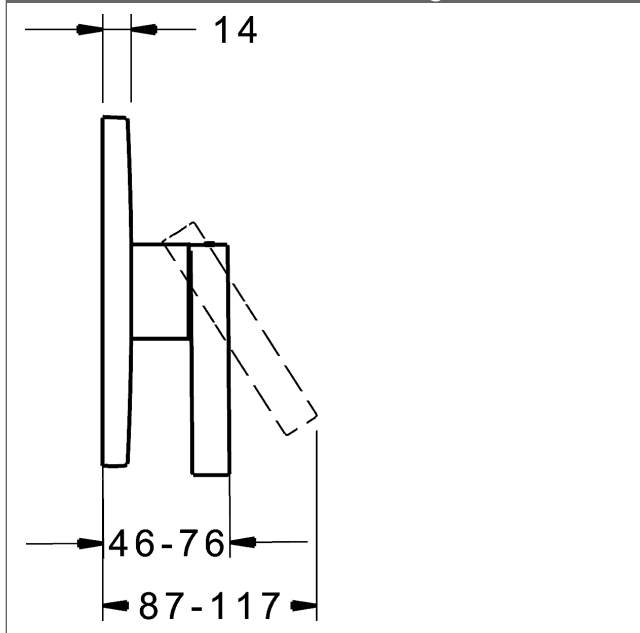

- Oberflächen in Trinkwasserkontakt sind frei von Nickelbeschichtung
- Bestehend aus:
- Befestigung der Funktionseinheit mit 4 Schrauben
- Schalldämpfer
- Dekorset bestehend aus:
- Bedienungshebel (Metall)
- Hülse und Wandrosette
- Rosette rund, Ø 170 mm
- BLUECLICK Rosettenträger zur einfachen Montage
- Ausrichtung der Rosette nach Einbau möglich
- DVGW in Vorbereitung

### HANSA Steuerpatrone classic 3.5

Produktnummer: 59913075

Anzahl in Stückliste: 1

(-) Keramikscheiben mit integrierten Fettdepots

(-) einstellbare Heißwassersperre

(-) einstellbare Wassermengenbegrenzung bis ca. 6 l/min

Variante	Art.-Nr.	
verchromt	87739003	

passend zu Einbaukörper 8000 / 8001

Produktbild

Produktzeichnung

Produktzeichnung