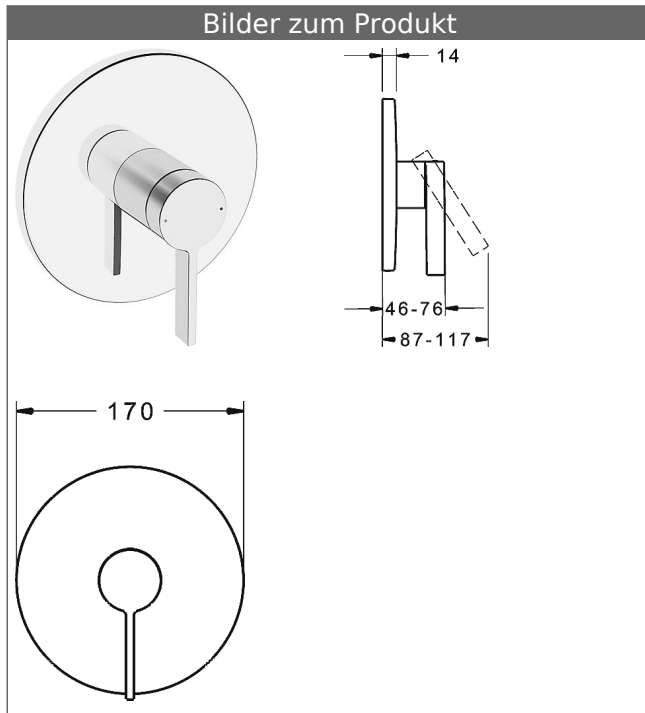

HANSABLUEBOX Funktionseinheit mit Dekorset zu HANSALOFT Einhand-Brause-Batterie

schraubenlose Rosette
Funktionseinheit ohne Umstellung

Beschreibung

HANSABLUEBOX Funktionseinheit mit Dekorset
zu HANSALOFT Einhand-Brause-Batterie
schraubenlose Rosette
Funktionseinheit ohne Umstellung

P-IX (Prüfzeichen beantragt)
Durchflussmenge: 22 l/min, gemessen bei 3 bar
Fließdruck

- Oberflächen in Trinkwasserkontakt sind frei von Nickelbeschichtung
- Bestehend aus:
- Befestigung der Funktionseinheit mit 4 Schrauben
- Schalldämpfer
- Dekorset bestehend aus:
- Bedienungshebel (Metall)
- Hülse und Wandrosette
- Rosette rund, Ø 170 mm
- BLUECLICK Rosettenträger zur einfachen Montage
- Ausrichtung der Rosette nach Einbau möglich
- DVGW in Vorbereitung

HANSA Steuerpatrone classic 3.5

Produktnummer: 59913075

Anzahl in Stückliste: 1

(-) Keramikscheiben mit integrierten Fettdepots

(-) einstellbare Heißwassersperre

(-) einstellbare Wassermengenbegrenzung bis ca. 6 l/min

Variante	Art.-Nr.	
verchromt	87739003	

passend zu Einbaukörper 8000 / 8001

Produktbild

Produktzeichnung

Produktzeichnung

Zugehörige Produkte

Produktbild:	Beschreibung:	Artikelnummer:
	<p>HANSABLUEBOX Grundeinheit, Kompakt-Lösung, DN 15 (G1/2) Unterputz-Einbaukörper</p> <p>ohne Vorabspernung</p>	80000000
	<p>HANSABLUEBOX Grundeinheit, Kompakt-Lösung, DN 20 (G3/4) Unterputz-Einbaukörper</p> <p>mit Vorabspernung</p>	80010000