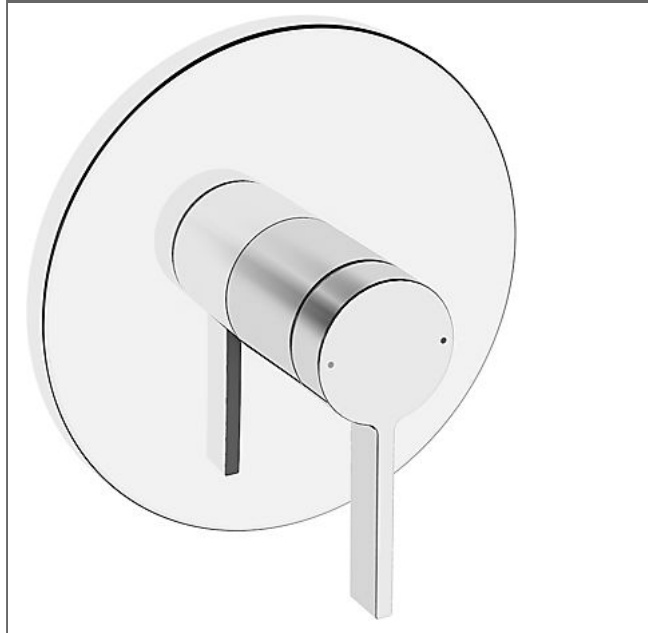

HANSABLUEBOX Funktionseinheit mit Dekorset zu HANSALOFT Einhand-Brause-Batterie

schraubenlose Rosette
Funktionseinheit ohne Umstellung

Beschreibung

HANSABLUEBOX Funktionseinheit mit Dekorset
zu HANSALOFT Einhand-Brause-Batterie
schraubenlose Rosette
Funktionseinheit ohne Umstellung

P-IX (Prüfzeichen beantragt)
Durchflussmenge: 22 l/min, gemessen bei 3 bar
Fließdruck

- Oberflächen in Trinkwasserkontakt sind frei von Nickelbeschichtung
- Bestehend aus:
- Befestigung der Funktionseinheit mit 4 Schrauben
- Schalldämpfer
- Dekorset bestehend aus:
- Bedienungshebel (Metall)
- Hülse und Wandrosette
- Rosette rund, Ø 170 mm
- BLUECLICK Rosettenträger zur einfachen Montage
- Ausrichtung der Rosette nach Einbau möglich
- DVGW in Vorbereitung

HANSA Steuerpatrone classic 3.5

Produktnummer: 59913075

Anzahl in Stückliste: 1

(-) Keramikscheiben mit integrierten Fettdepots

(-) einstellbare Heißwassersperre

(-) einstellbare Wassermengenbegrenzung bis ca. 6 l/min

Variante	Art.-Nr.	
verchromt	87739003	

passend zu Einbaukörper 8000 / 8001

Produktbild

Produktzeichnung

Produktzeichnung

Zugehörige Produkte

Produktbild:	Beschreibung:	Artikelnummer:
	<p>HANSABLUEBOX Grundeinheit, Kompakt-Lösung, DN 15 (G1/2) Unterputz-Einbaukörper</p> <p>ohne Vorabspernung</p>	80000000
	<p>HANSABLUEBOX Grundeinheit, Kompakt-Lösung, DN 20 (G3/4) Unterputz-Einbaukörper</p> <p>mit Vorabspernung</p>	80010000