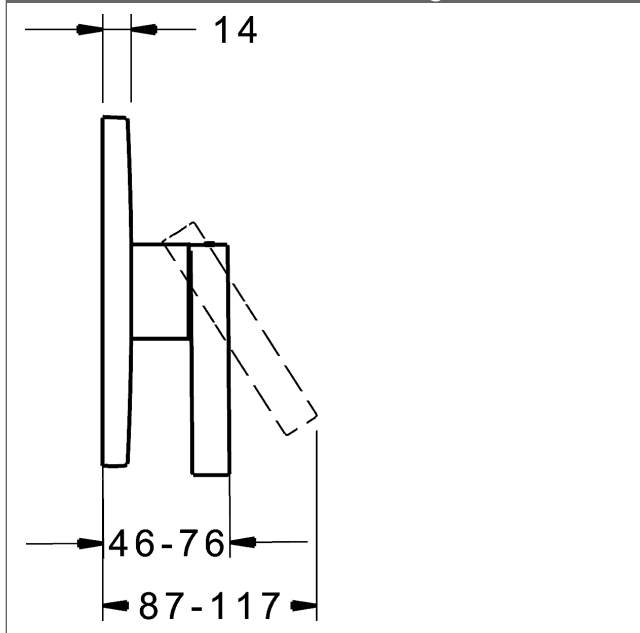

Produktzeichnung