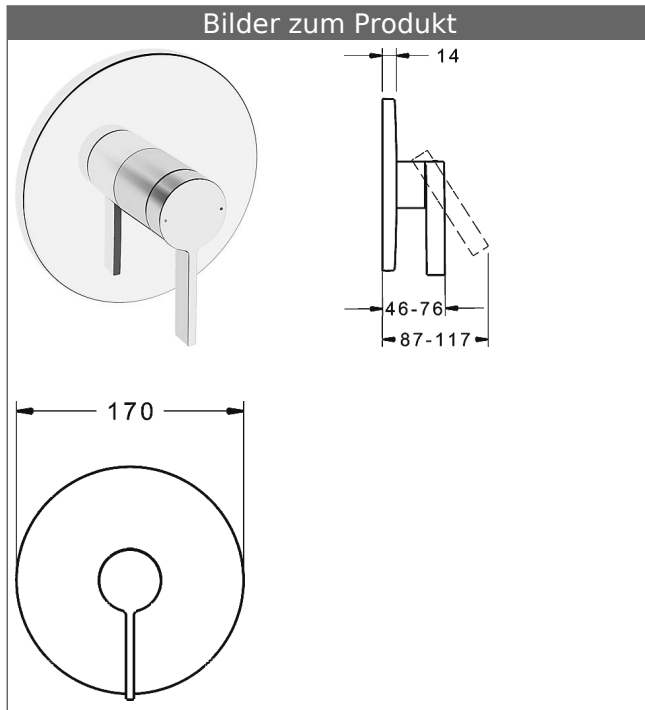

HANSABLUEBOX Funktionseinheit mit Dekorset zu HANSALOFT Einhand-Brause-Batterie

schraubenlose Rosette
Funktionseinheit ohne Umstellung

Beschreibung

HANSABLUEBOX Funktionseinheit mit Dekorset
zu HANSALOFT Einhand-Brause-Batterie
schraubenlose Rosette
Funktionseinheit ohne Umstellung

P-IX (Prüfzeichen beantragt)
Durchflussmenge: 22 l/min, gemessen bei 3 bar
Fließdruck

- Oberflächen in Trinkwasserkontakt sind frei von Nickelbeschichtung
- Bestehend aus:
- Befestigung der Funktionseinheit mit 4 Schrauben
- Schalldämpfer
- Dekorset bestehend aus:
- Bedienungshebel (Metall)
- Hülse und Wandrosette
- Rosette rund, Ø 170 mm
- BLUECLICK Rosettenträger zur einfachen Montage
- Ausrichtung der Rosette nach Einbau möglich
- DVGW in Vorbereitung

HANSA Steuerpatrone classic 3.5

Produktnummer: 59913075

Anzahl in Stückliste: 1

(-) Keramikscheiben mit integrierten Fettdepots

(-) einstellbare Heißwassersperre

(-) einstellbare Wassermengenbegrenzung bis ca. 6 l/min

Variante	Art.-Nr.	
verchromt	87739003	

passend zu Einbaukörper 8000 / 8001

Produktbild

Produktzeichnung

Produktzeichnung

Zugehörige Produkte

Produktbild:	Beschreibung:	Artikelnummer:
	<p>HANSABLUEBOX Grundeinheit, Kompakt-Lösung, DN 15 (G1/2) Unterputz-Einbaukörper</p> <p>ohne Vorabspernung</p>	80000000
	<p>HANSABLUEBOX Grundeinheit, Kompakt-Lösung, DN 20 (G3/4) Unterputz-Einbaukörper</p> <p>mit Vorabspernung</p>	80010000