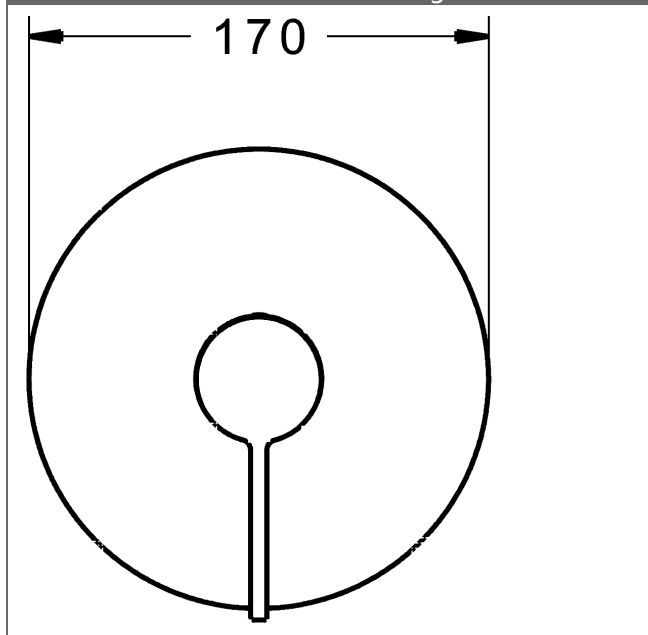

### HANSA Steuerpatrone classic 3.5

Produktnummer: 59913075

Anzahl in Stückliste: 1

(-) Keramikscheiben mit integrierten Fettdepots

(-) einstellbare Heißwassersperre

(-) einstellbare Wassermengenbegrenzung bis ca. 6 l/min

Variante	Art.-Nr.	
verchromt	87739003	

passend zu Einbaukörper 8000 / 8001

Produktbild

Produktzeichnung

Produktzeichnung