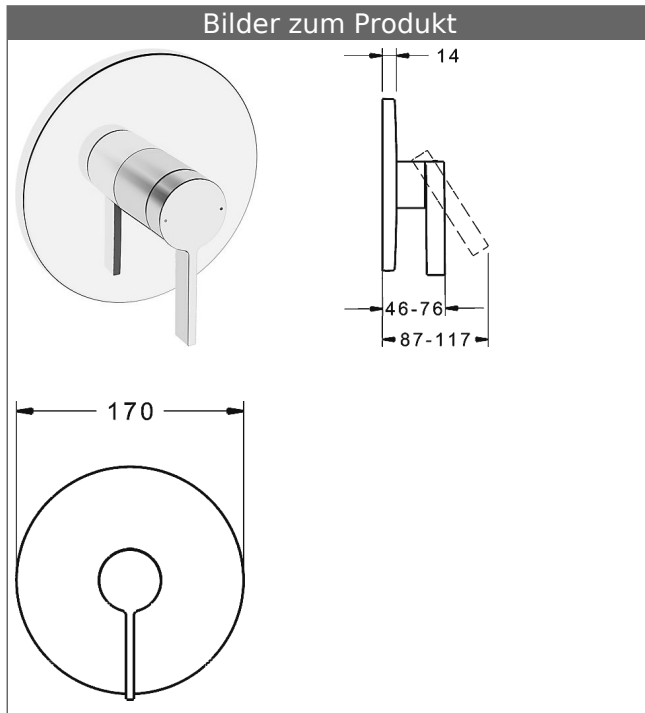

## HANSABLUEBOX Funktionseinheit mit Dekorset zu HANSALOFT Einhand-Brause-Batterie

schraubenlose Rosette  
Funktionseinheit ohne Umstellung

### Beschreibung

HANSABLUEBOX Funktionseinheit mit Dekorset  
zu HANSALOFT Einhand-Brause-Batterie  
schraubenlose Rosette  
Funktionseinheit ohne Umstellung

P-IX (Prüfzeichen beantragt)  
Durchflussmenge: 22 l/min, gemessen bei 3 bar  
Fließdruck

- Oberflächen in Trinkwasserkontakt sind frei von Nickelbeschichtung
- Bestehend aus:
- Befestigung der Funktionseinheit mit 4 Schrauben
- Schalldämpfer
- Dekorset bestehend aus:
- Bedienungshebel (Metall)
- Hülse und Wandrosette
- Rosette rund, Ø 170 mm
- BLUECLICK Rosettenträger zur einfachen Montage
- Ausrichtung der Rosette nach Einbau möglich
- DVGW in Vorbereitung

### HANSA Steuerpatrone classic 3.5

Produktnummer: 59913075

Anzahl in Stückliste: 1

(-) Keramikscheiben mit integrierten Fettdepots

(-) einstellbare Heißwassersperre

(-) einstellbare Wassermengenbegrenzung bis ca. 6 l/min