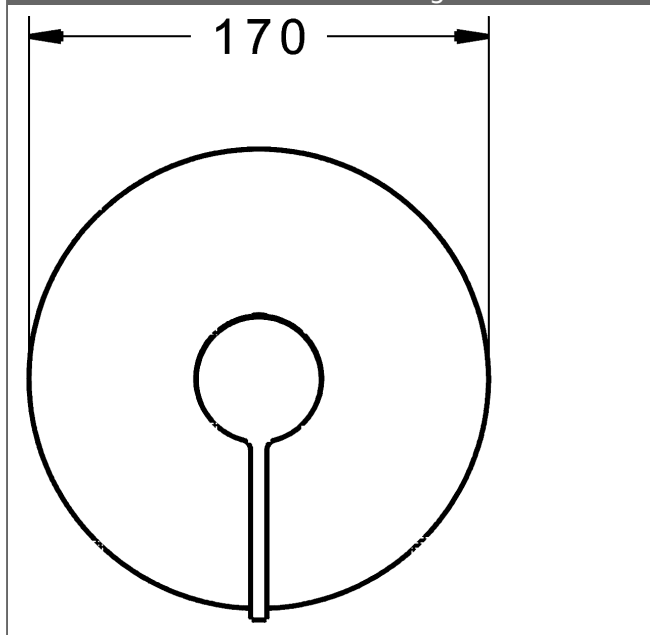

P-IX (Prüfzeichen beantragt)
Durchflussmenge: 22 l/min, gemessen bei 3 bar
Fließdruck

- Oberflächen in Trinkwasserkontakt sind frei von Nickelbeschichtung
- Bestehend aus:
- Befestigung der Funktionseinheit mit 4 Schrauben
- Schalldämpfer
- Dekorset bestehend aus:
- Bedienungshebel (Metall)
- Hülse und Wandrosette
- Rosette rund, Ø 170 mm
- BLUECLICK Rosettenträger zur einfachen Montage
- Ausrichtung der Rosette nach Einbau möglich
- DVGW in Vorbereitung

HANSA Steuerpatrone classic 3.5

Produktnummer: 59913075

Anzahl in Stückliste: 1

(-) Keramikscheiben mit integrierten Fettdepots

(-) einstellbare Heißwassersperre

(-) einstellbare Wassermengenbegrenzung bis ca. 6 l/min

Variante	Art.-Nr.	
verchromt	87739003	

passend zu Einbaukörper 8000 / 8001

Produktbild

Produktzeichnung

Produktzeichnung

Zugehörige Produkte

Produktbild:	Beschreibung:	Artikelnummer:
	<p>HANSABLUEBOX Grundeinheit, Kompakt-Lösung, DN 15 (G1/2) Unterputz-Einbaukörper</p> <p>ohne Vorabspernung</p>	80000000
	<p>HANSABLUEBOX Grundeinheit, Kompakt-Lösung, DN 20 (G3/4) Unterputz-Einbaukörper</p> <p>mit Vorabspernung</p>	80010000