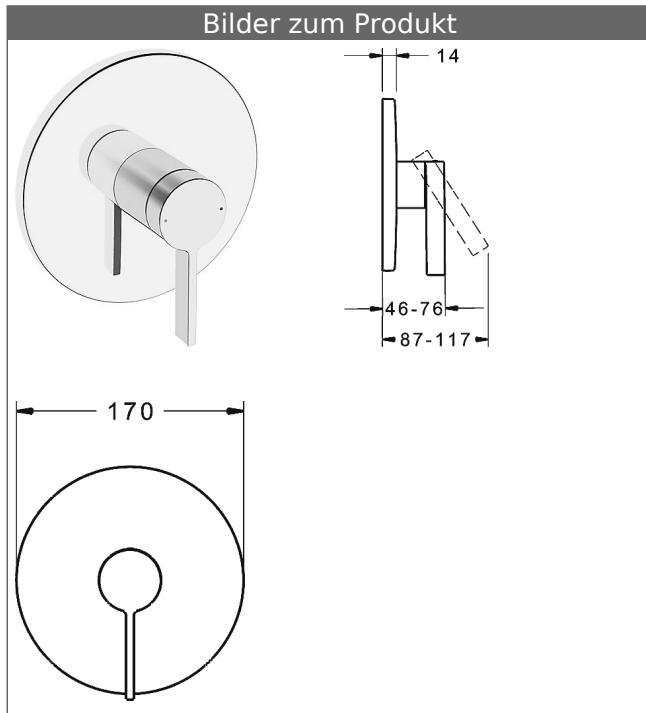

HANSABLUEBOX Funktionseinheit mit Dekorset zu HANSALOFT Einhand-Brause-Batterie

schraubenlose Rosette
Funktionseinheit ohne Umstellung

Beschreibung

HANSABLUEBOX Funktionseinheit mit Dekorset
zu HANSALOFT Einhand-Brause-Batterie
schraubenlose Rosette
Funktionseinheit ohne Umstellung

P-IX (Prüfzeichen beantragt)
Durchflussmenge: 22 l/min, gemessen bei 3 bar
Fließdruck

- Oberflächen in Trinkwasserkontakt sind frei von Nickelbeschichtung
- Bestehend aus:
- Befestigung der Funktionseinheit mit 4 Schrauben
- Schalldämpfer
- Dekorset bestehend aus:
- Bedienungshebel (Metall)
- Hülse und Wandrosette
- Rosette rund, Ø 170 mm
- BLUECLICK Rosettenträger zur einfachen Montage
- Ausrichtung der Rosette nach Einbau möglich
- DVGW in Vorbereitung

HANSA Steuerpatrone classic 3.5

Produktnummer: 59913075

Anzahl in Stückliste: 1

(-) Keramikscheiben mit integrierten Fettdepots

(-) einstellbare Heißwassersperre

(-) einstellbare Wassermengenbegrenzung bis ca. 6 l/min

Variante	Art.-Nr.	
verchromt	87739003	

passend zu Einbaukörper 8000 / 8001

Produktbild

Produktzeichnung

Produktzeichnung

Zugehörige Produkte

Produktbild:	Beschreibung:	Artikelnummer:
	<p>HANSABLUEBOX Grundeinheit, Kompakt-Lösung, DN 15 (G1/2) Unterputz-Einbaukörper</p> <p>ohne Vorabspernung</p>	80000000
	<p>HANSABLUEBOX Grundeinheit, Kompakt-Lösung, DN 20 (G3/4) Unterputz-Einbaukörper</p> <p>mit Vorabspernung</p>	80010000