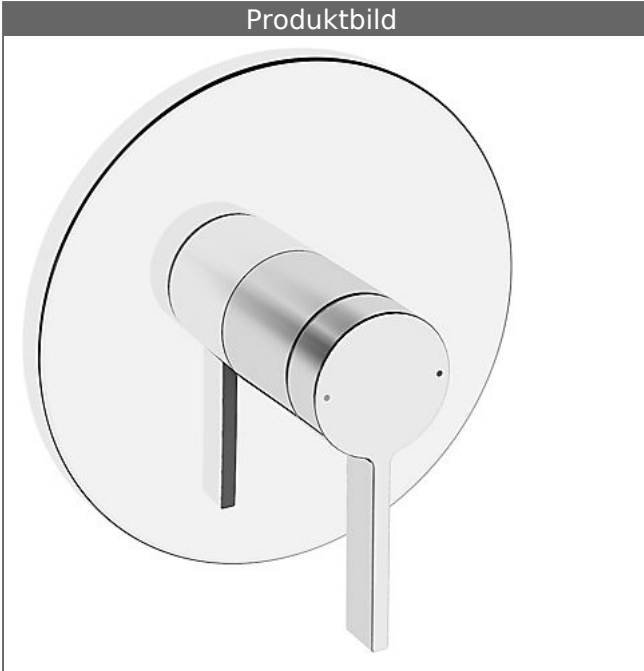

HANSABLUEBOX Funktionseinheit mit Dekorset zu HANSALOFT Einhand-Brause-Batterie

schraubenlose Rosette
Funktionseinheit ohne Umstellung

Beschreibung

HANSABLUEBOX Funktionseinheit mit Dekorset
zu HANSALOFT Einhand-Brause-Batterie
schraubenlose Rosette
Funktionseinheit ohne Umstellung

P-IX (Prüfzeichen beantragt)
Durchflussmenge: 22 l/min, gemessen bei 3 bar
Fließdruck

- Oberflächen in Trinkwasserkontakt sind frei von Nickelbeschichtung
- Bestehend aus:
- Befestigung der Funktionseinheit mit 4 Schrauben
- Schalldämpfer
- Dekorset bestehend aus:
- Bedienungshebel (Metall)
- Hülse und Wandrosette
- Rosette rund, Ø 170 mm
- BLUECLICK Rosettenträger zur einfachen Montage
- Ausrichtung der Rosette nach Einbau möglich
- DVGW in Vorbereitung

HANSA Steuerpatrone classic 3.5

Produktnummer: 59913075

Anzahl in Stückliste: 1

(-) Keramikscheiben mit integrierten Fettdepots

(-) einstellbare Heißwassersperre

(-) einstellbare Wassermengenbegrenzung bis ca. 6 l/min

Variante	Art.-Nr.	
verchromt	87739003	

passend zu Einbaukörper 8000 / 8001

Produktbild

Produktzeichnung

Produktzeichnung

Zugehörige Produkte

Produktbild:	Beschreibung:	Artikelnummer:
	<p>HANSABLUEBOX Grundeinheit, Kompakt-Lösung, DN 15 (G1/2) Unterputz-Einbaukörper</p> <p>ohne Vorabspernung</p>	80000000
	<p>HANSABLUEBOX Grundeinheit, Kompakt-Lösung, DN 20 (G3/4) Unterputz-Einbaukörper</p> <p>mit Vorabspernung</p>	80010000