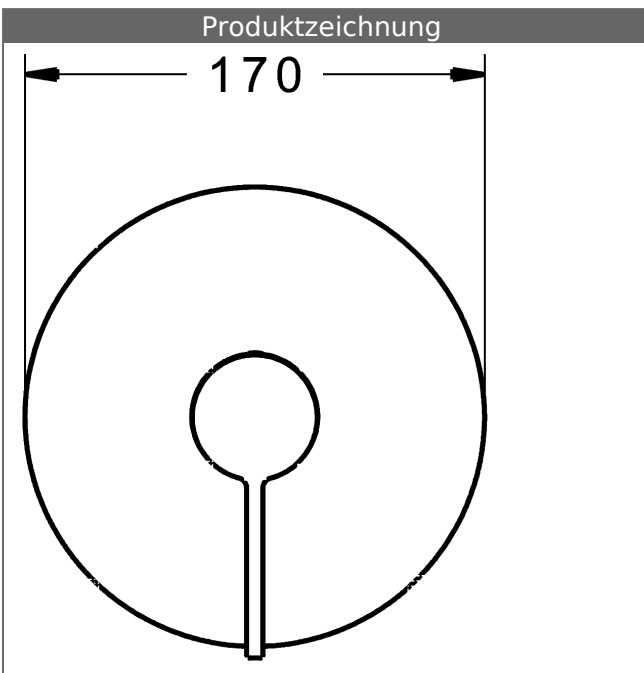

P-IX (Prüfzeichen beantragt)
Durchflussmenge: 22 l/min, gemessen bei 3 bar
Fließdruck

- Oberflächen in Trinkwasserkontakt sind frei von Nickelbeschichtung
- Bestehend aus:
- Befestigung der Funktionseinheit mit 4 Schrauben
- Schalldämpfer
- Dekorset bestehend aus:
- Bedienungshebel (Metall)
- Hülse und Wandrosette
- Rosette rund, Ø 170 mm
- BLUECLICK Rosettenträger zur einfachen Montage
- Ausrichtung der Rosette nach Einbau möglich
- DVGW in Vorbereitung

HANSA Steuerpatrone classic 3.5

Produktnummer: 59913075

Anzahl in Stückliste: 1

(-) Keramikscheiben mit integrierten Fettdepots

(-) einstellbare Heißwassersperre

(-) einstellbare Wassermengenbegrenzung bis ca. 6 l/min

Variante	Art.-Nr.	
verchromt	87739003	

passend zu Einbaukörper 8000 / 8001

Produktbild

Produktzeichnung

Produktzeichnung

Zugehörige Produkte

Produktbild:	Beschreibung:	Artikelnummer:
	<p>HANSABLUEBOX Grundeinheit, Kompakt-Lösung, DN 15 (G1/2) Unterputz-Einbaukörper</p> <p>ohne Vorabspernung</p>	80000000
	<p>HANSABLUEBOX Grundeinheit, Kompakt-Lösung, DN 20 (G3/4) Unterputz-Einbaukörper</p> <p>mit Vorabspernung</p>	80010000