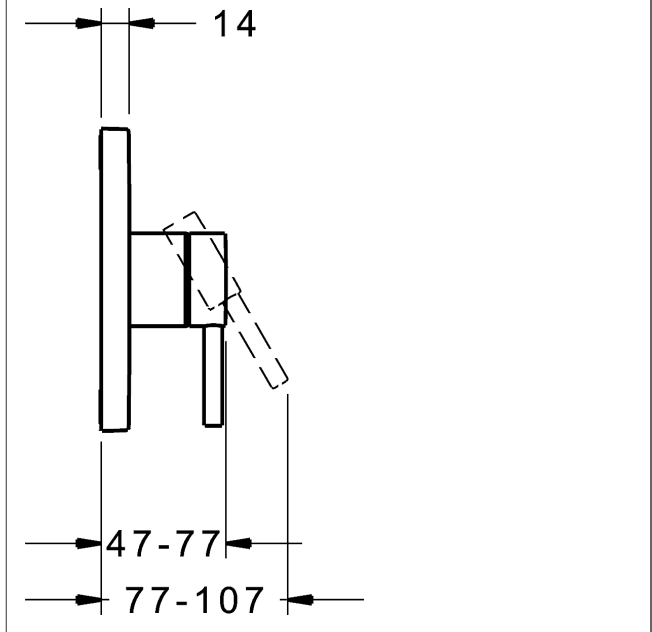

- Oberflächen in Trinkwasserkontakt sind frei von Nickelbeschichtung
- Bestehend aus:
- Befestigung der Funktionseinheit mit 4 Schrauben
- Schalldämpfer
- Dekorset bestehend aus:
- Pin-Bedienungshebel (Metall)
- Hülse und Wandrosette
- Rosette quadratisch, 150x150mm
- BLUECLICK Rosettenträger zur einfachen Montage
- Ausrichtung der Rosette nach Einbau möglich
- DVGW in Vorbereitung

### HANSA Steuerpatrone classic 3.5

Produktnummer: 59913075

Anzahl in Stückliste: 1

(-) Keramikscheiben mit integrierten Fettdepots

(-) einstellbare Heißwassersperre

(-) einstellbare Wassermengenbegrenzung bis ca. 6 l/min

Variante	Art.-Nr.	
verchromt	81109573	

passend zu Einbaukörper 8000 / 8001

Produktbild

Produktzeichnung

Produktzeichnung

### Zugehörige Produkte

Produktbild:	Beschreibung:	Artikelnummer:
	<p><b>HANSABLUEBOX Grundeinheit, Kompakt-Lösung, DN 15 (G1/2) Unterputz-Einbaukörper</b></p> <p>ohne Vorabspernung</p>	<p>80000000</p>
	<p><b>HANSABLUEBOX Grundeinheit, Kompakt-Lösung, DN 20 (G3/4) Unterputz-Einbaukörper</b></p> <p>mit Vorabspernung</p>	<p>80010000</p>