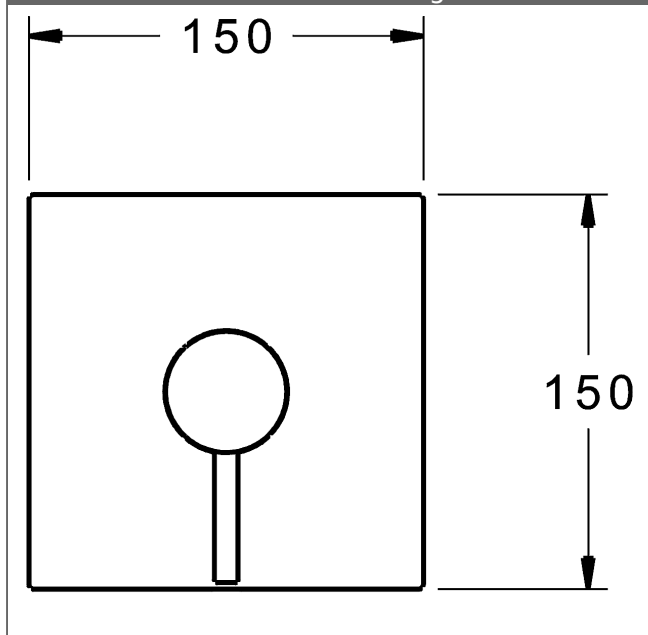

P-IX (Prüfzeichen beantragt)
Durchflussmenge: 22 l/min, gemessen bei 3 bar
Fließdruck

- Oberflächen in Trinkwasserkontakt sind frei von Nickelbeschichtung
- Bestehend aus:
- Befestigung der Funktionseinheit mit 4 Schrauben
- Schalldämpfer
- Dekorset bestehend aus:
- Pin-Bedienungshebel (Metall)
- Hülse und Wandrosette
- Rosette quadratisch, 150x150mm
- BLUECLICK Rosettenträger zur einfachen Montage
- Ausrichtung der Rosette nach Einbau möglich
- DVGW in Vorbereitung

HANSA Steuerpatrone classic 3.5

Produktnummer: 59913075

Anzahl in Stückliste: 1

(-) Keramikscheiben mit integrierten Fettdepots

(-) einstellbare Heißwassersperre

(-) einstellbare Wassermengenbegrenzung bis ca. 6 l/min

Variante	Art.-Nr.	
verchromt	81109573	

passend zu Einbaukörper 8000 / 8001

Produktbild

Produktzeichnung

Produktzeichnung

Zugehörige Produkte

Produktbild:	Beschreibung:	Artikelnummer:
	<p>HANSABLUEBOX Grundeinheit, Kompakt-Lösung, DN 15 (G1/2) Unterputz-Einbaukörper</p> <p>ohne Vorabspernung</p>	80000000
	<p>HANSABLUEBOX Grundeinheit, Kompakt-Lösung, DN 20 (G3/4) Unterputz-Einbaukörper</p> <p>mit Vorabspernung</p>	80010000