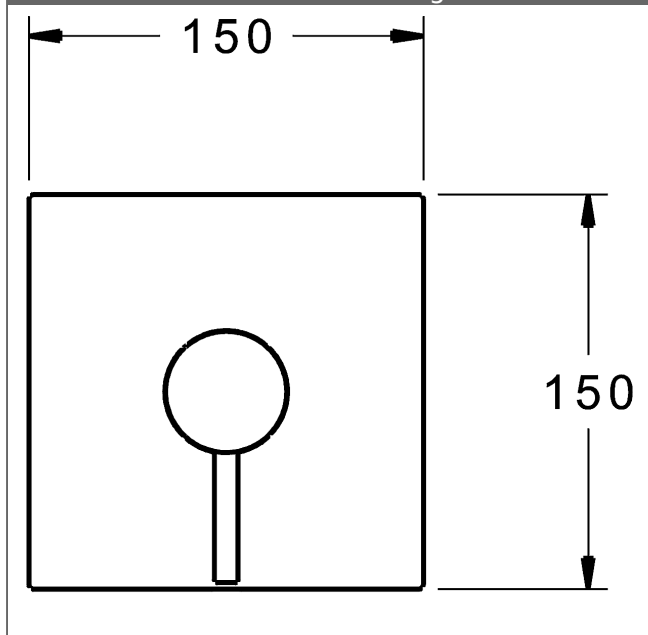

Produktzeichnung