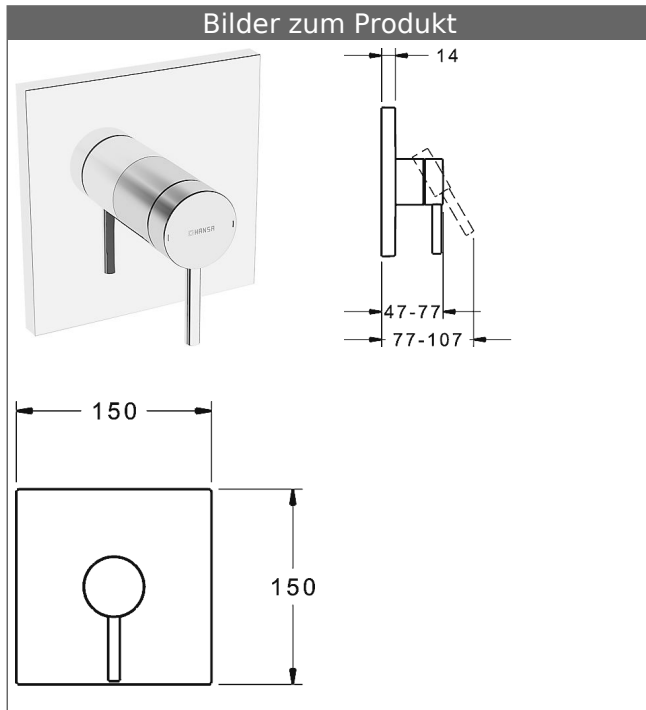

HANSABLUEBOX Funktionseinheit mit Dekorset zu HANSADESIGNO-Einhand-Brause-Batterie

schraubenlose Rosette
Funktionseinheit ohne Umstellung

Beschreibung

HANSABLUEBOX Funktionseinheit mit Dekorset
zu HANSADESIGNO-Einhand-Brause-Batterie
schraubenlose Rosette
Funktionseinheit ohne Umstellung

P-IX (Prüfzeichen beantragt)
Durchflussmenge: 22 l/min, gemessen bei 3 bar
Fließdruck

- Oberflächen in Trinkwasserkontakt sind frei von Nickelbeschichtung
- Bestehend aus:
- Befestigung der Funktionseinheit mit 4 Schrauben
- Schalldämpfer
- Dekorset bestehend aus:
- Pin-Bedienungshebel (Metall)
- Hülse und Wandrosette
- Rosette quadratisch, 150x150mm
- BLUECLICK Rosettenträger zur einfachen Montage
- Ausrichtung der Rosette nach Einbau möglich
- DVGW in Vorbereitung

HANSA Steuerpatrone classic 3.5

Produktnummer: 59913075

Anzahl in Stückliste: 1

(-) Keramikscheiben mit integrierten Fettdepots

(-) einstellbare Heißwassersperre

(-) einstellbare Wassermengenbegrenzung bis ca. 6 l/min

Variante	Art.-Nr.	
verchromt	81109573	

passend zu Einbaukörper 8000 / 8001

Produktbild

Produktzeichnung

Produktzeichnung

Zugehörige Produkte

Produktbild:	Beschreibung:	Artikelnummer:
	<p>HANSABLUEBOX Grundeinheit, Kompakt-Lösung, DN 15 (G1/2) Unterputz-Einbaukörper</p> <p>ohne Vorabspernung</p>	80000000
	<p>HANSABLUEBOX Grundeinheit, Kompakt-Lösung, DN 20 (G3/4) Unterputz-Einbaukörper</p> <p>mit Vorabspernung</p>	80010000