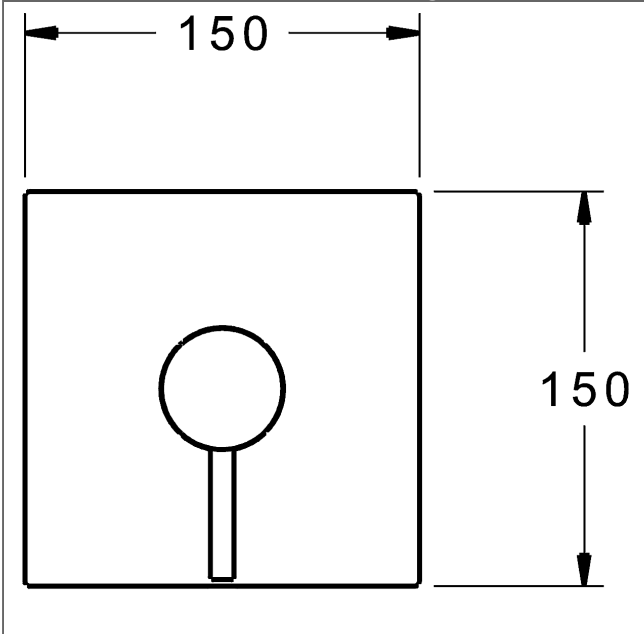

### HANSA Steuerpatrone classic 3.5

Produktnummer: 59913075

Anzahl in Stückliste: 1

(-) Keramikscheiben mit integrierten Fettdepots

(-) einstellbare Heißwassersperre

(-) einstellbare Wassermengenbegrenzung bis ca. 6 l/min

Variante	Art.-Nr.	
verchromt	81109573	

passend zu Einbaukörper 8000 / 8001

Produktbild

Produktzeichnung

Produktzeichnung