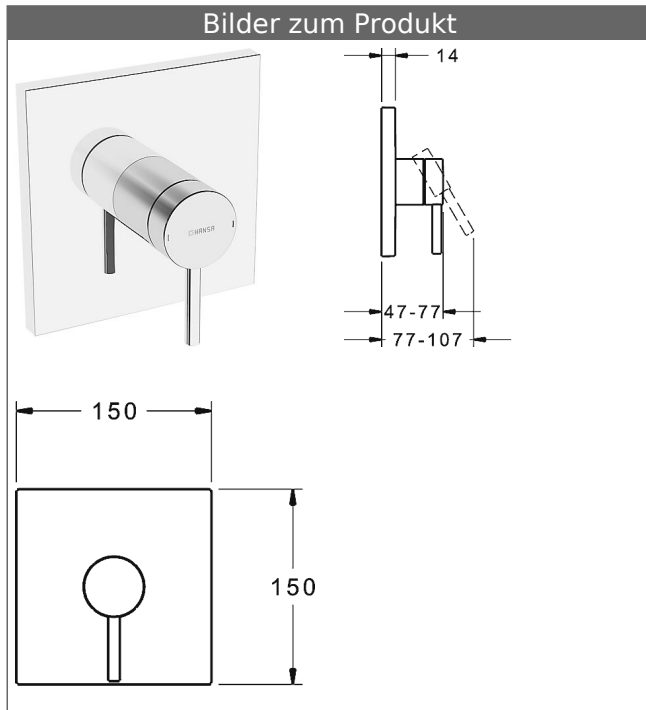

HANSABLUEBOX Funktionseinheit mit Dekorset zu HANSADESIGNO-Einhand-Brause-Batterie

schraubenlose Rosette
Funktionseinheit ohne Umstellung

Beschreibung

HANSABLUEBOX Funktionseinheit mit Dekorset
zu HANSADESIGNO-Einhand-Brause-Batterie
schraubenlose Rosette
Funktionseinheit ohne Umstellung

P-IX (Prüfzeichen beantragt)
Durchflussmenge: 22 l/min, gemessen bei 3 bar
Fließdruck

- Oberflächen in Trinkwasserkontakt sind frei von Nickelbeschichtung
- Bestehend aus:
- Befestigung der Funktionseinheit mit 4 Schrauben
- Schalldämpfer
- Dekorset bestehend aus:
- Pin-Bedienungshebel (Metall)
- Hülse und Wandrosette
- Rosette quadratisch, 150x150mm
- BLUECLICK Rosettenträger zur einfachen Montage
- Ausrichtung der Rosette nach Einbau möglich
- DVGW in Vorbereitung

HANSA Steuerpatrone classic 3.5

Produktnummer: 59913075

Anzahl in Stückliste: 1

(-) Keramikscheiben mit integrierten Fettdepots

(-) einstellbare Heißwassersperre

(-) einstellbare Wassermengenbegrenzung bis ca. 6 l/min

Variante	Art.-Nr.	
verchromt	81109573	

passend zu Einbaukörper 8000 / 8001

Produktbild

Produktzeichnung

Produktzeichnung

Zugehörige Produkte

Produktbild:	Beschreibung:	Artikelnummer:
	<p>HANSABLUEBOX Grundeinheit, Kompakt-Lösung, DN 15 (G1/2) Unterputz-Einbaukörper</p> <p>ohne Vorabspernung</p>	<p>80000000</p>
	<p>HANSABLUEBOX Grundeinheit, Kompakt-Lösung, DN 20 (G3/4) Unterputz-Einbaukörper</p> <p>mit Vorabspernung</p>	<p>80010000</p>