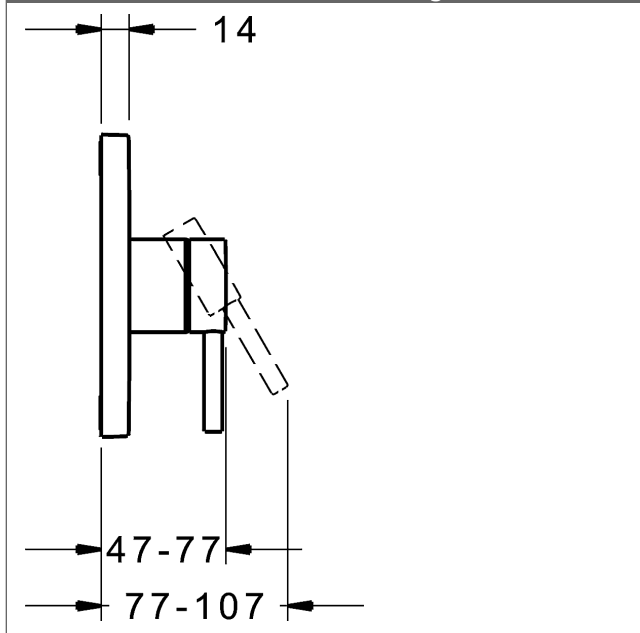

- Oberflächen in Trinkwasserkontakt sind frei von Nickelbeschichtung
- Bestehend aus:
- Befestigung der Funktionseinheit mit 4 Schrauben
- Schalldämpfer
- Dekorset bestehend aus:
- Pin-Bedienungshebel (Metall)
- Hülse und Wandrosette
- Rosette quadratisch, 150x150mm
- BLUECLICK Rosettenträger zur einfachen Montage
- Ausrichtung der Rosette nach Einbau möglich
- DVGW in Vorbereitung

### HANSA Steuerpatrone classic 3.5

Produktnummer: 59913075

Anzahl in Stückliste: 1

(-) Keramikscheiben mit integrierten Fettdepots

(-) einstellbare Heißwassersperre

(-) einstellbare Wassermengenbegrenzung bis ca. 6 l/min

Variante	Art.-Nr.	
verchromt	81109573	

passend zu Einbaukörper 8000 / 8001

Produktbild

Produktzeichnung

Produktzeichnung

### Zugehörige Produkte

Produktbild:	Beschreibung:	Artikelnummer:
	<p><b>HANSABLUEBOX Grundeinheit, Kompakt-Lösung, DN 15 (G1/2) Unterputz-Einbaukörper</b></p> <p>ohne Vorabspernung</p>	80000000
	<p><b>HANSABLUEBOX Grundeinheit, Kompakt-Lösung, DN 20 (G3/4) Unterputz-Einbaukörper</b></p> <p>mit Vorabspernung</p>	80010000