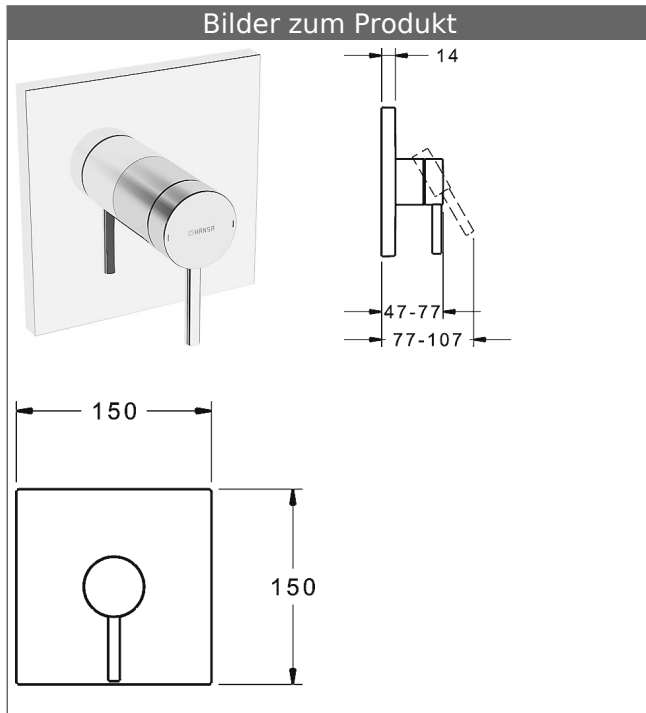

## HANSABLUEBOX Funktionseinheit mit Dekorset zu HANSADESIGNO-Einhand-Brause-Batterie

schraubenlose Rosette  
Funktionseinheit ohne Umstellung

### Beschreibung

HANSABLUEBOX Funktionseinheit mit Dekorset  
zu HANSADESIGNO-Einhand-Brause-Batterie  
schraubenlose Rosette  
Funktionseinheit ohne Umstellung

P-IX (Prüfzeichen beantragt)  
Durchflussmenge: 22 l/min, gemessen bei 3 bar  
Fließdruck

- Oberflächen in Trinkwasserkontakt sind frei von Nickelbeschichtung
- Bestehend aus:
- Befestigung der Funktionseinheit mit 4 Schrauben
- Schalldämpfer
- Dekorset bestehend aus:
- Pin-Bedienungshebel (Metall)
- Hülse und Wandrosette
- Rosette quadratisch, 150x150mm
- BLUECLICK Rosettenträger zur einfachen Montage
- Ausrichtung der Rosette nach Einbau möglich
- DVGW in Vorbereitung

### HANSA Steuerpatrone classic 3.5

Produktnummer: 59913075

Anzahl in Stückliste: 1

(-) Keramikscheiben mit integrierten Fettdepots

(-) einstellbare Heißwassersperre

(-) einstellbare Wassermengenbegrenzung bis ca. 6 l/min