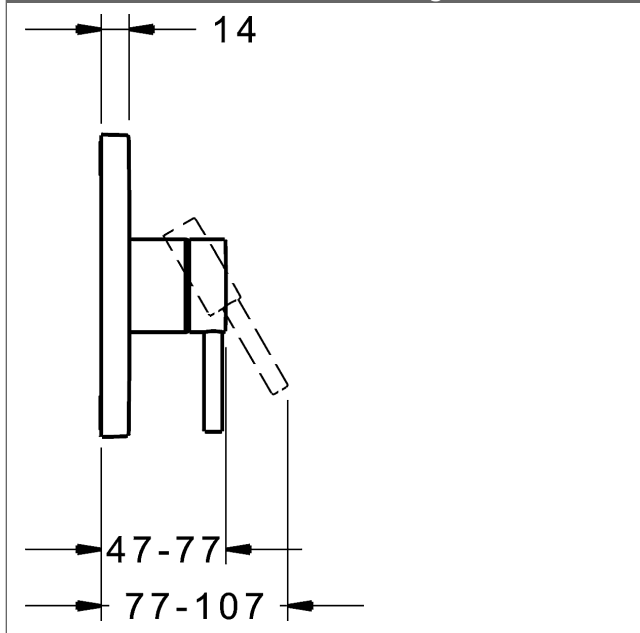

P-IX (Prüfzeichen beantragt)
Durchflussmenge: 22 l/min, gemessen bei 3 bar
Fließdruck

- Oberflächen in Trinkwasserkontakt sind frei von Nickelbeschichtung
- Bestehend aus:
- Befestigung der Funktionseinheit mit 4 Schrauben
- Schalldämpfer
- Dekorset bestehend aus:
- Pin-Bedienungshebel (Metall)
- Hülse und Wandrosette
- Rosette quadratisch, 150x150mm
- BLUECLICK Rosettenträger zur einfachen Montage
- Ausrichtung der Rosette nach Einbau möglich
- DVGW in Vorbereitung

HANSA Steuerpatrone classic 3.5

Produktnummer: 59913075

Anzahl in Stückliste: 1

(-) Keramikscheiben mit integrierten Fettdepots

(-) einstellbare Heißwassersperre

(-) einstellbare Wassermengenbegrenzung bis ca. 6 l/min

Variante	Art.-Nr.	
verchromt	81109573	

passend zu Einbaukörper 8000 / 8001

Produktbild

Produktzeichnung

Produktzeichnung

Zugehörige Produkte

Produktbild:	Beschreibung:	Artikelnummer:
	<p>HANSABLUEBOX Grundeinheit, Kompakt-Lösung, DN 15 (G1/2) Unterputz-Einbaukörper</p> <p>ohne Vorabspernung</p>	80000000
	<p>HANSABLUEBOX Grundeinheit, Kompakt-Lösung, DN 20 (G3/4) Unterputz-Einbaukörper</p> <p>mit Vorabspernung</p>	80010000