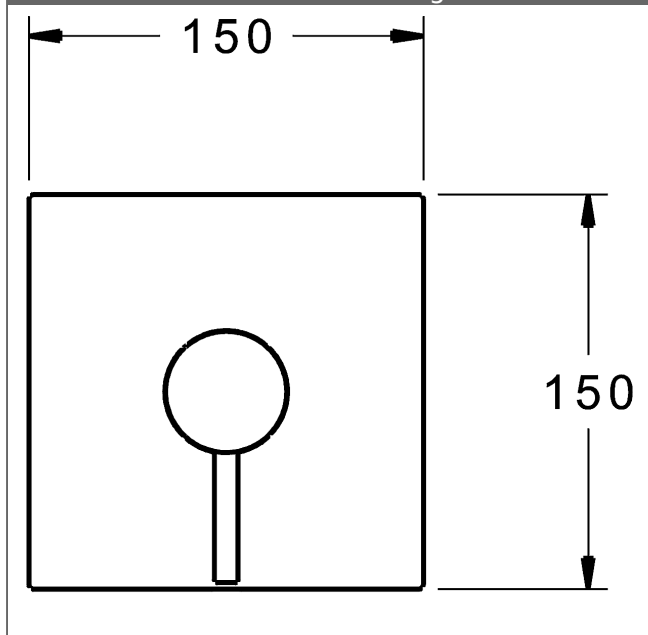

### HANSA Steuerpatrone classic 3.5

Produktnummer: 59913075

Anzahl in Stückliste: 1

(-) Keramikscheiben mit integrierten Fettdepots

(-) einstellbare Heißwassersperre

(-) einstellbare Wassermengenbegrenzung bis ca. 6 l/min

Variante	Art.-Nr.	
verchromt	81109573	

passend zu Einbaukörper 8000 / 8001

Produktbild

Produktzeichnung

Produktzeichnung