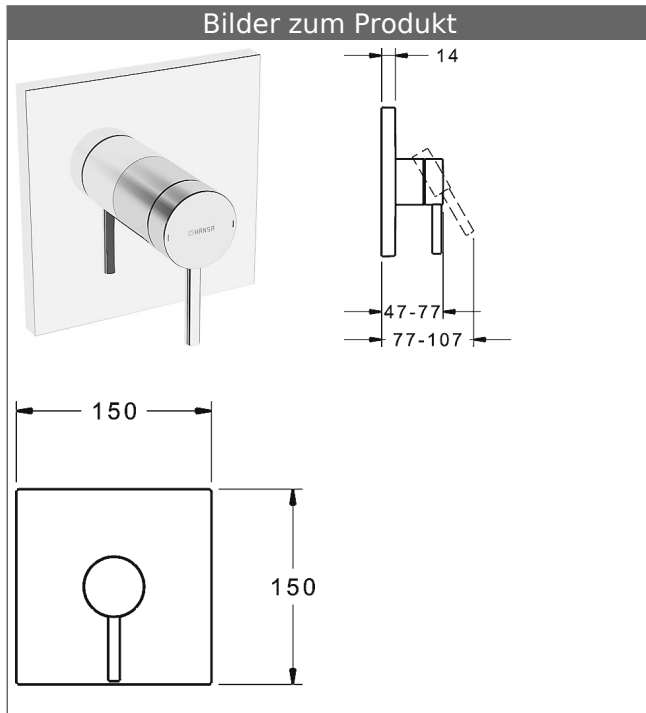

HANSABLUEBOX Funktionseinheit mit Dekorset zu HANSADESIGNO-Einhand-Brause-Batterie

schraubenlose Rosette
Funktionseinheit ohne Umstellung

Beschreibung

HANSABLUEBOX Funktionseinheit mit Dekorset
zu HANSADESIGNO-Einhand-Brause-Batterie
schraubenlose Rosette
Funktionseinheit ohne Umstellung

P-IX (Prüfzeichen beantragt)
Durchflussmenge: 22 l/min, gemessen bei 3 bar
Fließdruck

- Oberflächen in Trinkwasserkontakt sind frei von Nickelbeschichtung
- Bestehend aus:
- Befestigung der Funktionseinheit mit 4 Schrauben
- Schalldämpfer
- Dekorset bestehend aus:
- Pin-Bedienungshebel (Metall)
- Hülse und Wandrosette
- Rosette quadratisch, 150x150mm
- BLUECLICK Rosettenträger zur einfachen Montage
- Ausrichtung der Rosette nach Einbau möglich
- DVGW in Vorbereitung

HANSA Steuerpatrone classic 3.5

Produktnummer: 59913075

Anzahl in Stückliste: 1

(-) Keramikscheiben mit integrierten Fettdepots

(-) einstellbare Heißwassersperre

(-) einstellbare Wassermengenbegrenzung bis ca. 6 l/min

Variante	Art.-Nr.	
verchromt	81109573	

passend zu Einbaukörper 8000 / 8001

Produktbild

Produktzeichnung

Produktzeichnung

Zugehörige Produkte

Produktbild:	Beschreibung:	Artikelnummer:
	<p>HANSABLUEBOX Grundeinheit, Kompakt-Lösung, DN 15 (G1/2) Unterputz-Einbaukörper</p> <p>ohne Vorabspernung</p>	<p>80000000</p>
	<p>HANSABLUEBOX Grundeinheit, Kompakt-Lösung, DN 20 (G3/4) Unterputz-Einbaukörper</p> <p>mit Vorabspernung</p>	<p>80010000</p>