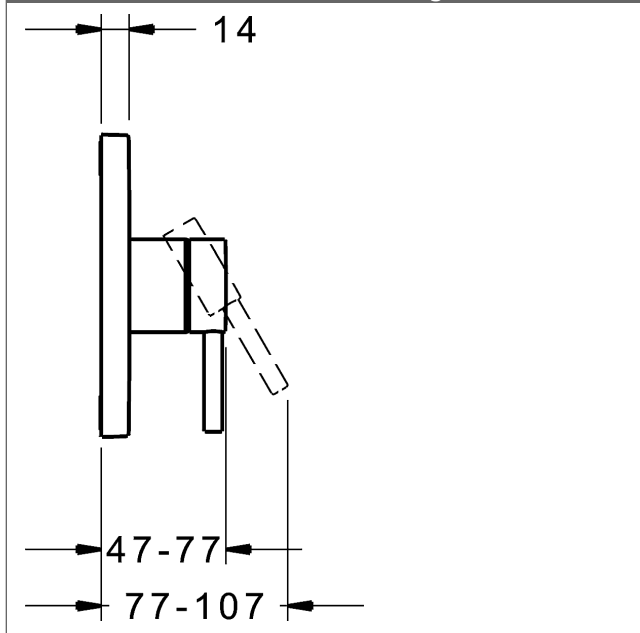

Produktzeichnung