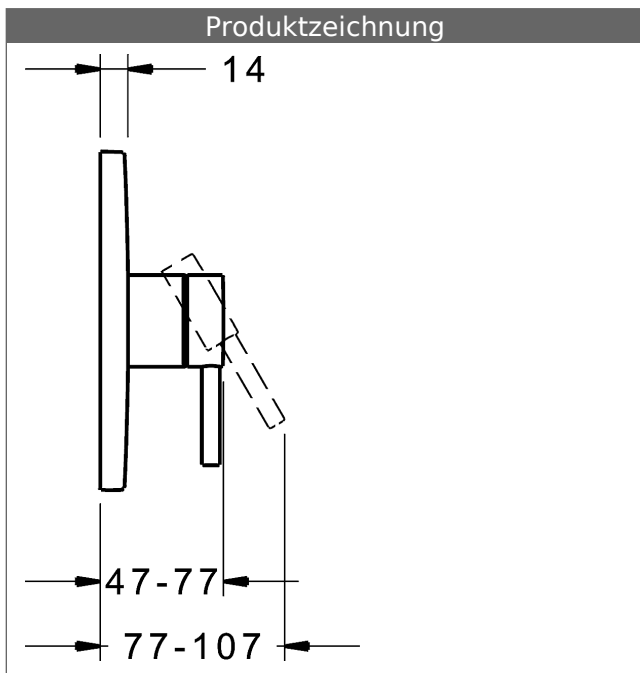

- Oberflächen in Trinkwasserkontakt sind frei von Nickelbeschichtung
- Bestehend aus:
- Befestigung der Funktionseinheit mit 4 Schrauben
- Schalldämpfer
- Dekorset bestehend aus:
- Pin-Bedienungshebel (Metall)
- Hülse und Wandrosette
- Rosette rund, Ø 170 mm
- BLUECLICK Rosettenträger zur einfachen Montage
- Ausrichtung der Rosette nach Einbau möglich
- DVGW in Vorbereitung

### HANSA Steuerpatrone classic 3.5

Produktnummer: 59913075

Anzahl in Stückliste: 1

(-) Keramikscheiben mit integrierten Fettdepots

(-) einstellbare Heißwassersperre

(-) einstellbare Wassermengenbegrenzung bis ca. 6 l/min

Variante	Art.-Nr.	
verchromt	81109583	

passend zu Einbaukörper 8000 / 8001

Produktbild

Produktzeichnung

Produktzeichnung

### Zugehörige Produkte

Produktbild:	Beschreibung:	Artikelnummer:
	<p><b>HANSABLUEBOX Grundeinheit, Kompakt-Lösung, DN 15 (G1/2) Unterputz-Einbaukörper</b></p> <p>ohne Vorabspernung</p>	<p>80000000</p>
	<p><b>HANSABLUEBOX Grundeinheit, Kompakt-Lösung, DN 20 (G3/4) Unterputz-Einbaukörper</b></p> <p>mit Vorabspernung</p>	<p>80010000</p>