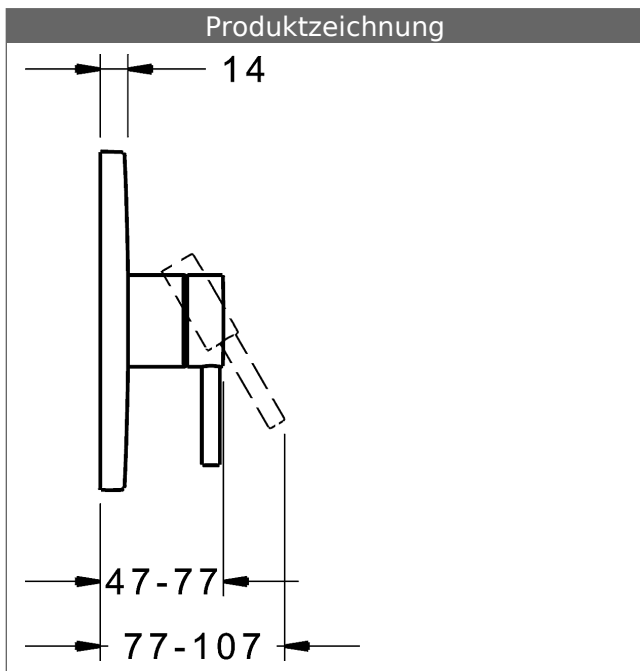

- Oberflächen in Trinkwasserkontakt sind frei von Nickelbeschichtung
- Bestehend aus:
- Befestigung der Funktionseinheit mit 4 Schrauben
- Schalldämpfer
- Dekorset bestehend aus:
- Pin-Bedienungshebel (Metall)
- Hülse und Wandrosette
- Rosette rund, Ø 170 mm
- BLUECLICK Rosettenträger zur einfachen Montage
- Ausrichtung der Rosette nach Einbau möglich
- DVGW in Vorbereitung

### HANSA Steuerpatrone classic 3.5

Produktnummer: 59913075

Anzahl in Stückliste: 1

(-) Keramikscheiben mit integrierten Fettdepots

(-) einstellbare Heißwassersperre

(-) einstellbare Wassermengenbegrenzung bis ca. 6 l/min

Variante	Art.-Nr.	
verchromt	81109583	

passend zu Einbaukörper 8000 / 8001

Produktbild

Produktzeichnung

Produktzeichnung

### Zugehörige Produkte

Produktbild:	Beschreibung:	Artikelnummer:
	<p><b>HANSABLUEBOX Grundeinheit, Kompakt-Lösung, DN 15 (G1/2) Unterputz-Einbaukörper</b></p> <p>ohne Vorabspernung</p>	80000000
	<p><b>HANSABLUEBOX Grundeinheit, Kompakt-Lösung, DN 20 (G3/4) Unterputz-Einbaukörper</b></p> <p>mit Vorabspernung</p>	80010000