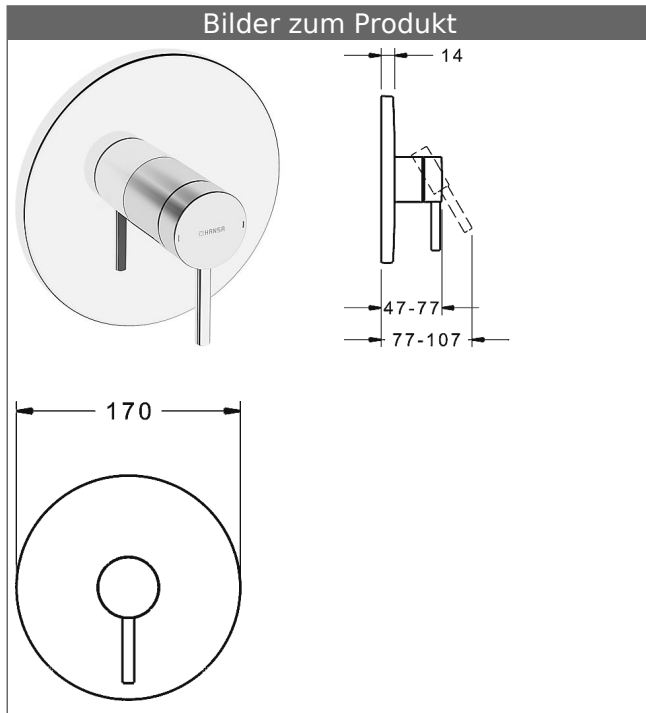

## HANSABLUEBOX Funktionseinheit mit Dekorset zu HANSADESIGNO-Einhand-Brause-Batterie

schraubenlose Rosette  
Funktionseinheit ohne Umstellung

### Beschreibung

HANSABLUEBOX Funktionseinheit mit Dekorset  
zu HANSADESIGNO-Einhand-Brause-Batterie  
schraubenlose Rosette  
Funktionseinheit ohne Umstellung

P-IX (Prüfzeichen beantragt)  
Durchflussmenge: 22 l/min, gemessen bei 3 bar  
Fließdruck

- Oberflächen in Trinkwasserkontakt sind frei von Nickelbeschichtung
- Bestehend aus:
- Befestigung der Funktionseinheit mit 4 Schrauben
- Schalldämpfer
- Dekorset bestehend aus:
- Pin-Bedienungshebel (Metall)
- Hülse und Wandrosette
- Rosette rund, Ø 170 mm
- BLUECLICK Rosettenträger zur einfachen Montage
- Ausrichtung der Rosette nach Einbau möglich
- DVGW in Vorbereitung

### HANSA Steuerpatrone classic 3.5

Produktnummer: 59913075

Anzahl in Stückliste: 1

(-) Keramikscheiben mit integrierten Fettdepots

(-) einstellbare Heißwassersperre

(-) einstellbare Wassermengenbegrenzung bis ca. 6 l/min