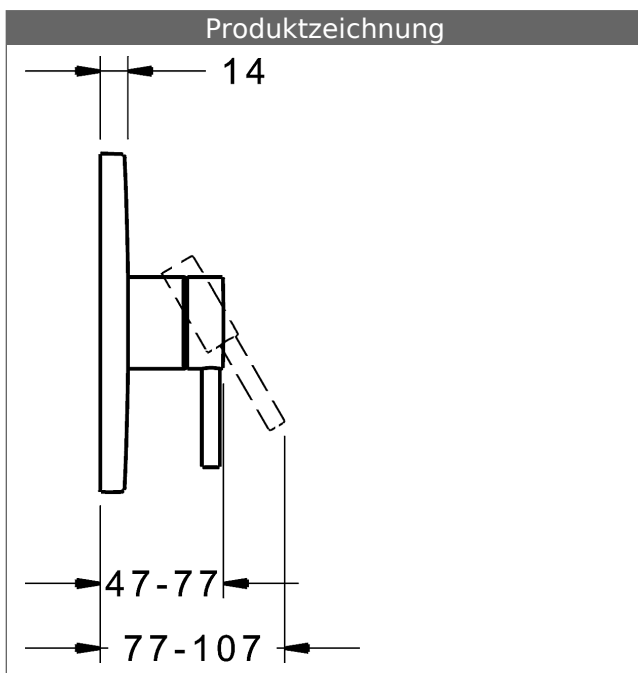

- Oberflächen in Trinkwasserkontakt sind frei von Nickelbeschichtung
- Bestehend aus:
- Befestigung der Funktionseinheit mit 4 Schrauben
- Schalldämpfer
- Dekorset bestehend aus:
- Pin-Bedienungshebel (Metall)
- Hülse und Wandrosette
- Rosette rund, Ø 170 mm
- BLUECLICK Rosettenträger zur einfachen Montage
- Ausrichtung der Rosette nach Einbau möglich
- DVGW in Vorbereitung

### HANSA Steuerpatrone classic 3.5

Produktnummer: 59913075

Anzahl in Stückliste: 1

(-) Keramikscheiben mit integrierten Fettdepots

(-) einstellbare Heißwassersperre

(-) einstellbare Wassermengenbegrenzung bis ca. 6 l/min

Variante	Art.-Nr.	
verchromt	81109583	

passend zu Einbaukörper 8000 / 8001

Produktbild

Produktzeichnung

Produktzeichnung

### Zugehörige Produkte

Produktbild:	Beschreibung:	Artikelnummer:
	<p><b>HANSABLUEBOX Grundeinheit, Kompakt-Lösung, DN 15 (G1/2) Unterputz-Einbaukörper</b></p> <p>ohne Vorabspernung</p>	80000000
	<p><b>HANSABLUEBOX Grundeinheit, Kompakt-Lösung, DN 20 (G3/4) Unterputz-Einbaukörper</b></p> <p>mit Vorabspernung</p>	80010000