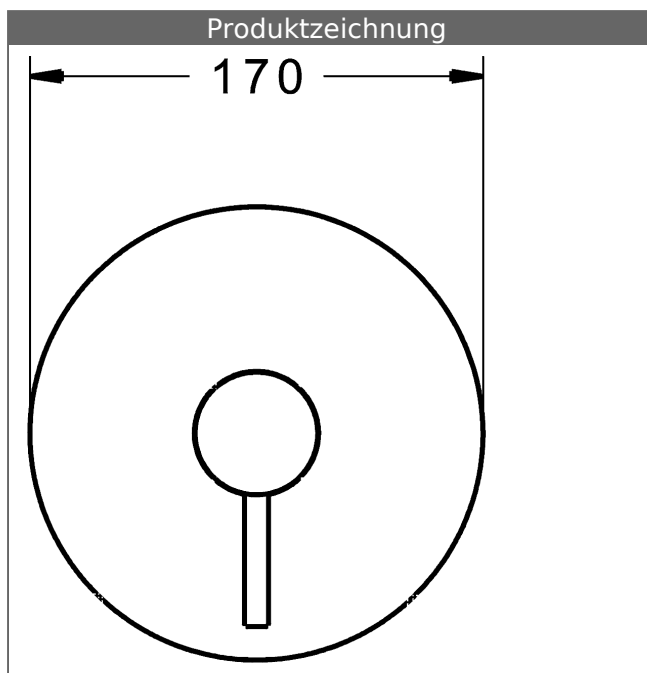

### HANSA Steuerpatrone classic 3.5

Produktnummer: 59913075

Anzahl in Stückliste: 1

(-) Keramikscheiben mit integrierten Fettdepots

(-) einstellbare Heißwassersperre

(-) einstellbare Wassermengenbegrenzung bis ca. 6 l/min

Variante	Art.-Nr.	
verchromt	81109583	

passend zu Einbaukörper 8000 / 8001

Produktbild

Produktzeichnung

Produktzeichnung