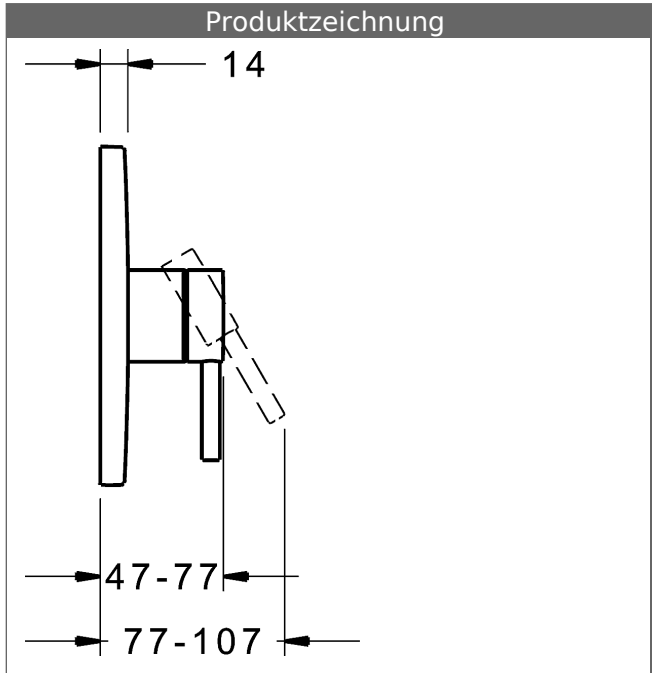

- Oberflächen in Trinkwasserkontakt sind frei von Nickelbeschichtung
- Bestehend aus:
- Befestigung der Funktionseinheit mit 4 Schrauben
- Schalldämpfer
- Dekorset bestehend aus:
- Pin-Bedienungshebel (Metall)
- Hülse und Wandrosette
- Rosette rund, Ø 170 mm
- BLUECLICK Rosettenträger zur einfachen Montage
- Ausrichtung der Rosette nach Einbau möglich
- DVGW in Vorbereitung

### HANSA Steuerpatrone classic 3.5

Produktnummer: 59913075

Anzahl in Stückliste: 1

(-) Keramikscheiben mit integrierten Fettdepots

(-) einstellbare Heißwassersperre

(-) einstellbare Wassermengenbegrenzung bis ca. 6 l/min

Variante	Art.-Nr.	
verchromt	81109583	

passend zu Einbaukörper 8000 / 8001

Produktbild

Produktzeichnung

Produktzeichnung

### Zugehörige Produkte

Produktbild:	Beschreibung:	Artikelnummer:
	<p><b>HANSABLUEBOX Grundeinheit, Kompakt-Lösung, DN 15 (G1/2) Unterputz-Einbaukörper</b></p> <p>ohne Vorabspernung</p>	<p>80000000</p>
	<p><b>HANSABLUEBOX Grundeinheit, Kompakt-Lösung, DN 20 (G3/4) Unterputz-Einbaukörper</b></p> <p>mit Vorabspernung</p>	<p>80010000</p>