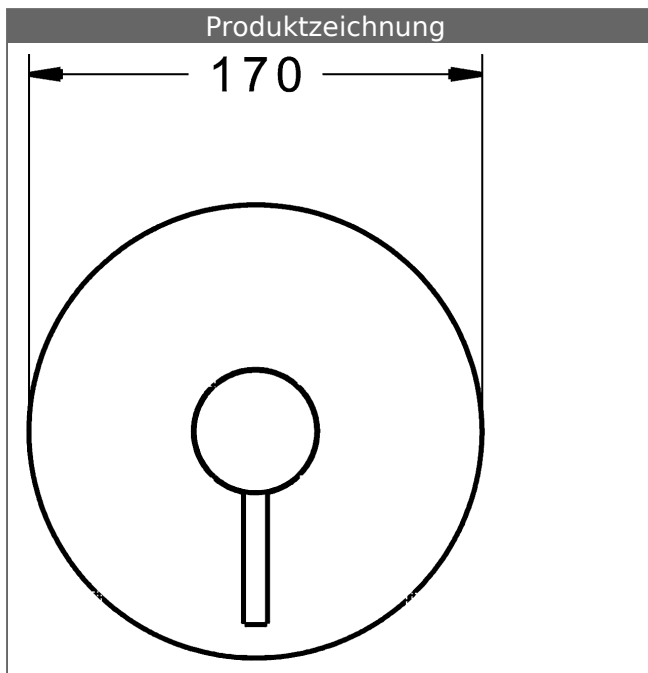

### HANSA Steuerpatrone classic 3.5

Produktnummer: 59913075

Anzahl in Stückliste: 1

(-) Keramikscheiben mit integrierten Fettdepots

(-) einstellbare Heißwassersperre

(-) einstellbare Wassermengenbegrenzung bis ca. 6 l/min

Variante	Art.-Nr.	
verchromt	81109583	

passend zu Einbaukörper 8000 / 8001

Produktbild

Produktzeichnung

Produktzeichnung