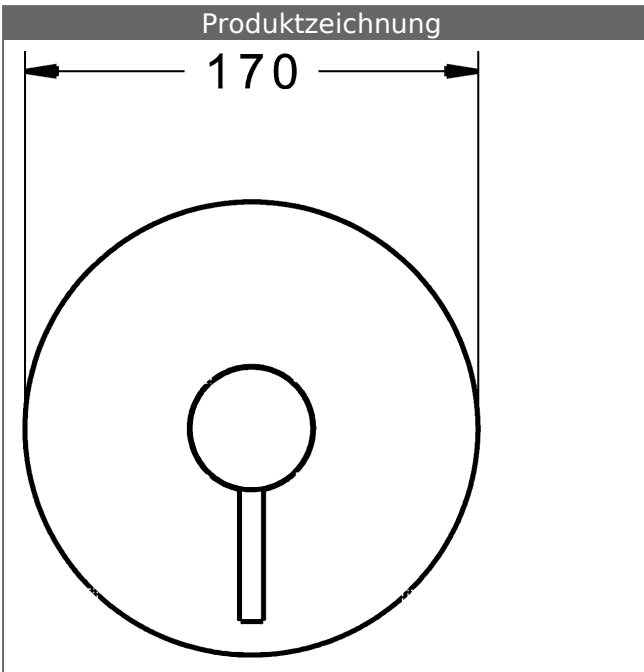

- Oberflächen in Trinkwasserkontakt sind frei von Nickelbeschichtung
- Bestehend aus:
- Befestigung der Funktionseinheit mit 4 Schrauben
- Schalldämpfer
- Dekorset bestehend aus:
- Pin-Bedienungshebel (Metall)
- Hülse und Wandrosette
- Rosette rund, Ø 170 mm
- BLUECLICK Rosettenträger zur einfachen Montage
- Ausrichtung der Rosette nach Einbau möglich
- DVGW in Vorbereitung

### HANSA Steuerpatrone classic 3.5

Produktnummer: 59913075

Anzahl in Stückliste: 1

(-) Keramikscheiben mit integrierten Fettdepots

(-) einstellbare Heißwassersperre

(-) einstellbare Wassermengenbegrenzung bis ca. 6 l/min

Variante	Art.-Nr.	
verchromt	81109583	

passend zu Einbaukörper 8000 / 8001

Produktbild

Produktzeichnung

Produktzeichnung