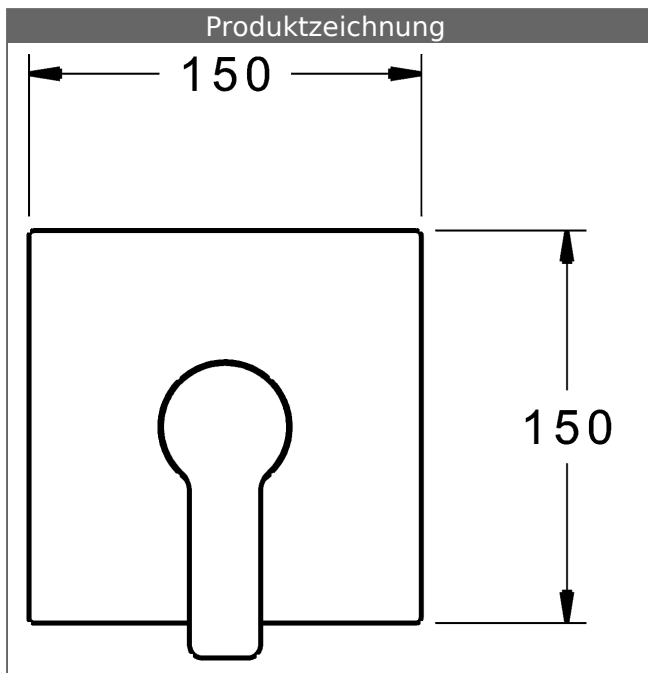

P-IX (Prüfzeichen beantragt)
Durchflussmenge: 22 l/min, gemessen bei 3 bar
Fließdruck

- Oberflächen in Trinkwasserkontakt sind frei von Nickelbeschichtung
- Bestehend aus:
- Befestigung der Funktionseinheit mit 4 Schrauben
- Schalldämpfer
- Dekorset bestehend aus:
- Bedienungshebel (Metall)
- Hülse und Wandrosette
- Rosette quadratisch, 150x150mm
- BLUECLICK Rosettenträger zur einfachen Montage
- Ausrichtung der Rosette nach Einbau möglich
- DVGW in Vorbereitung

HANSA Steuerpatrone classic 3.5

Produktnummer: 59913075

Anzahl in Stückliste: 1

(-) Keramikscheiben mit integrierten Fettdepots

(-) einstellbare Heißwassersperre

(-) einstellbare Wassermengenbegrenzung bis ca. 6 l/min

Variante	Art.-Nr.	
verchromt	83879513	

passend zu Einbaukörper 8000 / 8001

Produktbild

Produktzeichnung

Produktzeichnung

Zugehörige Produkte

Produktbild:	Beschreibung:	Artikelnummer:
	<p>HANSABLUEBOX Grundeinheit, Kompakt-Lösung, DN 15 (G1/2) Unterputz-Einbaukörper</p> <p>ohne Vorabspernung</p>	80000000
	<p>HANSABLUEBOX Grundeinheit, Kompakt-Lösung, DN 20 (G3/4) Unterputz-Einbaukörper</p> <p>mit Vorabspernung</p>	80010000