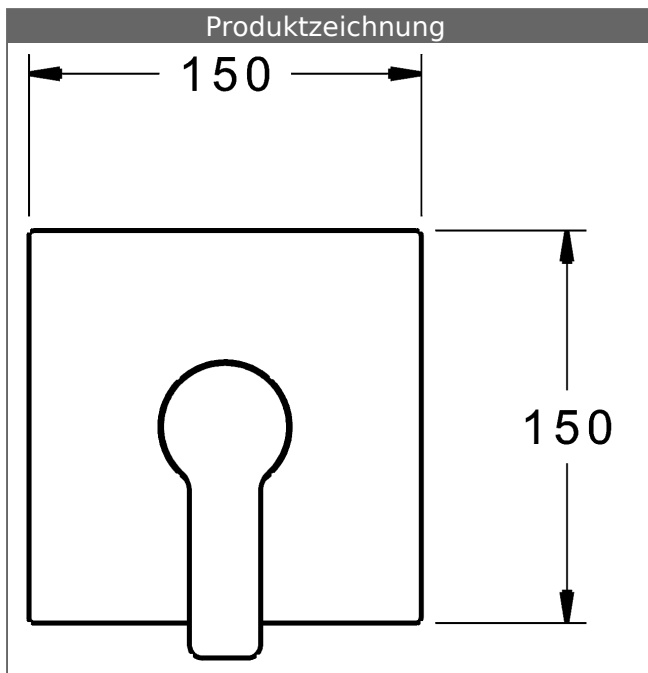

### Beschreibung

HANSABLUEBOX Funktionseinheit mit Dekorset  
zu HANSALIGNA Einhand-Brause-Batterie  
schraubenlose Rosette  
Funktionseinheit ohne Umstellung

P-IX (Prüfzeichen beantragt)  
Durchflussmenge: 22 l/min, gemessen bei 3 bar  
Fließdruck

- Oberflächen in Trinkwasserkontakt sind frei von Nickelbeschichtung
- Bestehend aus:
- Befestigung der Funktionseinheit mit 4 Schrauben
- Schalldämpfer
- Dekorset bestehend aus:
- Bedienungshebel (Metall)
- Hülse und Wandrosette
- Rosette quadratisch, 150x150mm
- BLUECLICK Rosettenträger zur einfachen Montage
- Ausrichtung der Rosette nach Einbau möglich
- DVGW in Vorbereitung

### HANSA Steuerpatrone classic 3.5

Produktnummer: 59913075

Anzahl in Stückliste: 1

(-) Keramikscheiben mit integrierten Fettdepots

(-) einstellbare Heißwassersperre

(-) einstellbare Wassermengenbegrenzung bis ca. 6 l/min

| Variante  | Art.-Nr. |   |
|-----------|----------|---|
| verchromt | 83879513 |  |

passend zu Einbaukörper 8000 / 8001

Produktbild

Produktzeichnung

Produktzeichnung