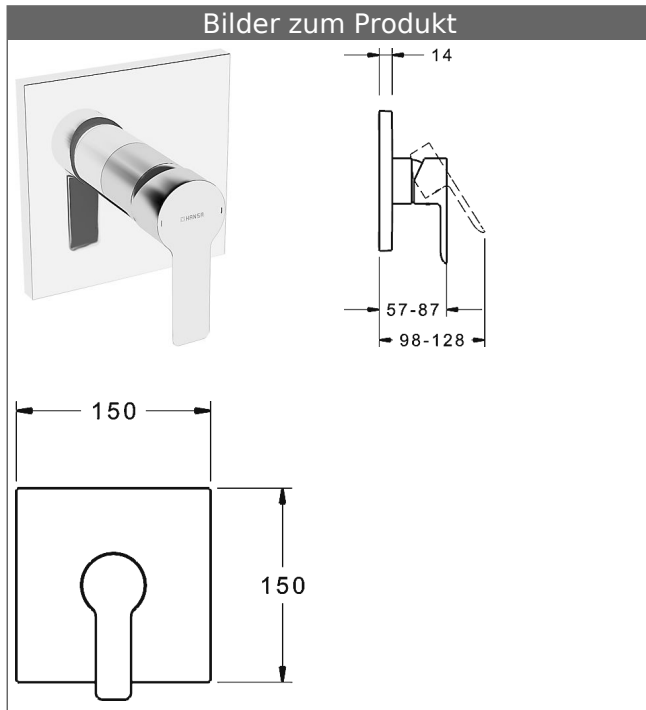

## HANSABLUEBOX Funktionseinheit mit Dekorset zu HANSALIGNA Einhand-Brause-Batterie

schraubenlose Rosette  
Funktionseinheit ohne Umstellung

### Beschreibung

HANSABLUEBOX Funktionseinheit mit Dekorset  
zu HANSALIGNA Einhand-Brause-Batterie  
schraubenlose Rosette  
Funktionseinheit ohne Umstellung

P-IX (Prüfzeichen beantragt)  
Durchflussmenge: 22 l/min, gemessen bei 3 bar  
Fließdruck

- Oberflächen in Trinkwasserkontakt sind frei von Nickelbeschichtung
- Bestehend aus:
- Befestigung der Funktionseinheit mit 4 Schrauben
- Schalldämpfer
- Dekorset bestehend aus:
- Bedienungshebel (Metall)
- Hülse und Wandrosette
- Rosette quadratisch, 150x150mm
- BLUECLICK Rosettenträger zur einfachen Montage
- Ausrichtung der Rosette nach Einbau möglich
- DVGW in Vorbereitung

### HANSA Steuerpatrone classic 3.5

Produktnummer: 59913075

Anzahl in Stückliste: 1

(-) Keramikscheiben mit integrierten Fettdepots

(-) einstellbare Heißwassersperre

(-) einstellbare Wassermengenbegrenzung bis ca. 6 l/min