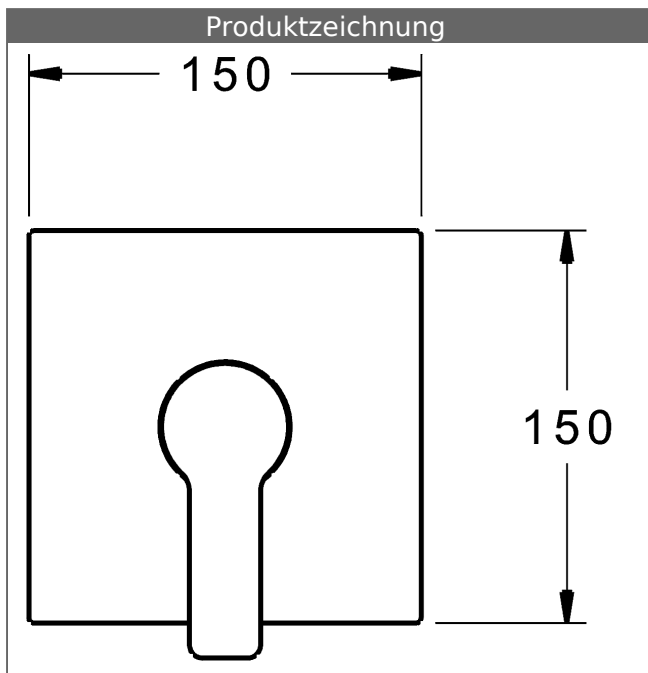

### Beschreibung

HANSABLUEBOX Funktionseinheit mit Dekorset  
zu HANSALIGNA Einhand-Brause-Batterie  
schraubenlose Rosette  
Funktionseinheit ohne Umstellung

P-IX (Prüfzeichen beantragt)  
Durchflussmenge: 22 l/min, gemessen bei 3 bar  
Fließdruck

### HANSA Steuerpatrone classic 3.5

Produktnummer: 59913075

Anzahl in Stückliste: 1

(-) Keramikscheiben mit integrierten Fettdepots

(-) einstellbare Heißwassersperre

(-) einstellbare Wassermengenbegrenzung bis ca. 6 l/min

Variante	Art.-Nr.	
verchromt	83879513	

passend zu Einbaukörper 8000 / 8001

Produktbild

Produktzeichnung

Produktzeichnung

### Zugehörige Produkte

Produktbild:	Beschreibung:	Artikelnummer:
	<p><b>HANSABLUEBOX Grundeinheit, Kompakt-Lösung, DN 15 (G1/2) Unterputz-Einbaukörper</b></p> <p>ohne Vorabspernung</p>	80000000
	<p><b>HANSABLUEBOX Grundeinheit, Kompakt-Lösung, DN 20 (G3/4) Unterputz-Einbaukörper</b></p> <p>mit Vorabspernung</p>	80010000