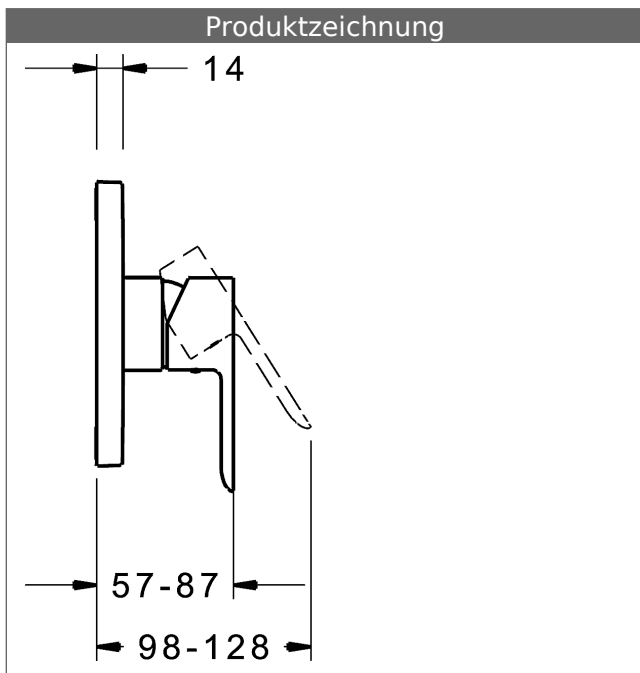

- Oberflächen in Trinkwasserkontakt sind frei von Nickelbeschichtung
- Bestehend aus:
- Befestigung der Funktionseinheit mit 4 Schrauben
- Schalldämpfer
- Dekorset bestehend aus:
- Bedienungshebel (Metall)
- Hülse und Wandrosette
- Rosette quadratisch, 150x150mm
- BLUECLICK Rosettenträger zur einfachen Montage
- Ausrichtung der Rosette nach Einbau möglich
- DVGW in Vorbereitung

### HANSA Steuerpatrone classic 3.5

Produktnummer: 59913075

Anzahl in Stückliste: 1

(-) Keramikscheiben mit integrierten Fettdepots

(-) einstellbare Heißwassersperre

(-) einstellbare Wassermengenbegrenzung bis ca. 6 l/min

| Variante  | Art.-Nr. |   |
|-----------|----------|---|
| verchromt | 83879513 |  |

passend zu Einbaukörper 8000 / 8001

Produktbild

Produktzeichnung

Produktzeichnung

### Zugehörige Produkte

| Produktbild:  | Beschreibung:  | Artikelnummer:  |
|---|--|-----------------|
|  | <p><b>HANSABLUEBOX Grundeinheit, Kompakt-Lösung, DN 15 (G1/2) Unterputz-Einbaukörper</b></p> <p>ohne Vorabspernung</p> | <p>80000000</p> |
|  | <p><b>HANSABLUEBOX Grundeinheit, Kompakt-Lösung, DN 20 (G3/4) Unterputz-Einbaukörper</b></p> <p>mit Vorabspernung</p>  | <p>80010000</p> |