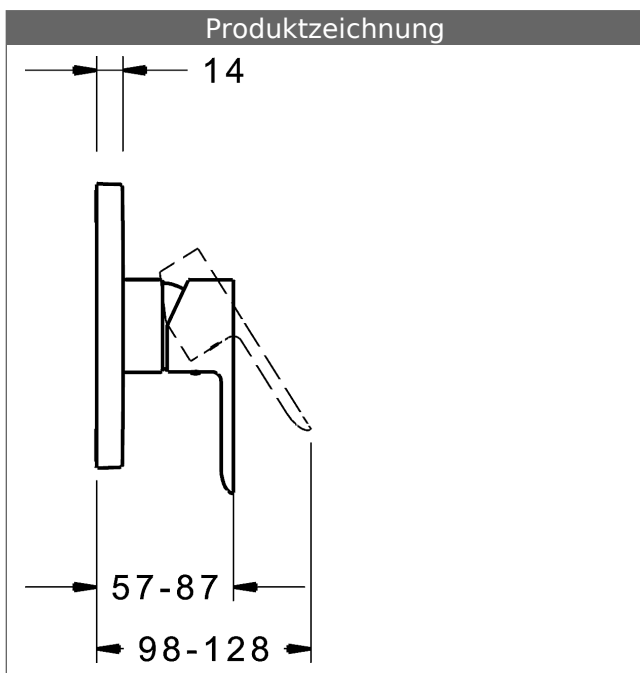

P-IX (Prüfzeichen beantragt)
Durchflussmenge: 22 l/min, gemessen bei 3 bar
Fließdruck

- Oberflächen in Trinkwasserkontakt sind frei von Nickelbeschichtung
- Bestehend aus:
- Befestigung der Funktionseinheit mit 4 Schrauben
- Schalldämpfer
- Dekorset bestehend aus:
- Bedienungshebel (Metall)
- Hülse und Wandrosette
- Rosette quadratisch, 150x150mm
- BLUECLICK Rosettenträger zur einfachen Montage
- Ausrichtung der Rosette nach Einbau möglich
- DVGW in Vorbereitung

HANSA Steuerpatrone classic 3.5

Produktnummer: 59913075

Anzahl in Stückliste: 1

(-) Keramikscheiben mit integrierten Fettdepots

(-) einstellbare Heißwassersperre

(-) einstellbare Wassermengenbegrenzung bis ca. 6 l/min

Variante	Art.-Nr.	
verchromt	83879513	

passend zu Einbaukörper 8000 / 8001

Produktbild

Produktzeichnung

Produktzeichnung

Zugehörige Produkte

Produktbild:	Beschreibung:	Artikelnummer:
	<p>HANSABLUEBOX Grundeinheit, Kompakt-Lösung, DN 15 (G1/2) Unterputz-Einbaukörper</p> <p>ohne Vorabspernung</p>	80000000
	<p>HANSABLUEBOX Grundeinheit, Kompakt-Lösung, DN 20 (G3/4) Unterputz-Einbaukörper</p> <p>mit Vorabspernung</p>	80010000