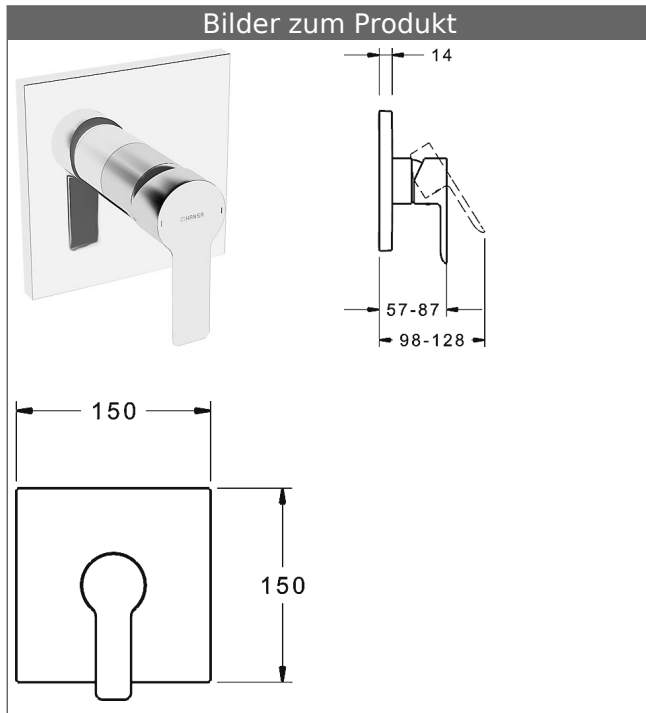

HANSABLUEBOX Funktionseinheit mit Dekorset zu HANSALIGNA Einhand-Brause-Batterie

schraubenlose Rosette
Funktionseinheit ohne Umstellung

Beschreibung

HANSABLUEBOX Funktionseinheit mit Dekorset
zu HANSALIGNA Einhand-Brause-Batterie
schraubenlose Rosette
Funktionseinheit ohne Umstellung

P-IX (Prüfzeichen beantragt)
Durchflussmenge: 22 l/min, gemessen bei 3 bar
Fließdruck

- Oberflächen in Trinkwasserkontakt sind frei von Nickelbeschichtung
- Bestehend aus:
- Befestigung der Funktionseinheit mit 4 Schrauben
- Schalldämpfer
- Dekorset bestehend aus:
- Bedienungshebel (Metall)
- Hülse und Wandrosette
- Rosette quadratisch, 150x150mm
- BLUECLICK Rosettenträger zur einfachen Montage
- Ausrichtung der Rosette nach Einbau möglich
- DVGW in Vorbereitung

HANSA Steuerpatrone classic 3.5

Produktnummer: 59913075

Anzahl in Stückliste: 1

(-) Keramikscheiben mit integrierten Fettdepots

(-) einstellbare Heißwassersperre

(-) einstellbare Wassermengenbegrenzung bis ca. 6 l/min

Variante	Art.-Nr.	
verchromt	83879513	

passend zu Einbaukörper 8000 / 8001

Produktbild

Produktzeichnung

Produktzeichnung

Zugehörige Produkte

Produktbild:	Beschreibung:	Artikelnummer:
	<p>HANSABLUEBOX Grundeinheit, Kompakt-Lösung, DN 15 (G1/2) Unterputz-Einbaukörper</p> <p>ohne Vorabspernung</p>	80000000
	<p>HANSABLUEBOX Grundeinheit, Kompakt-Lösung, DN 20 (G3/4) Unterputz-Einbaukörper</p> <p>mit Vorabspernung</p>	80010000