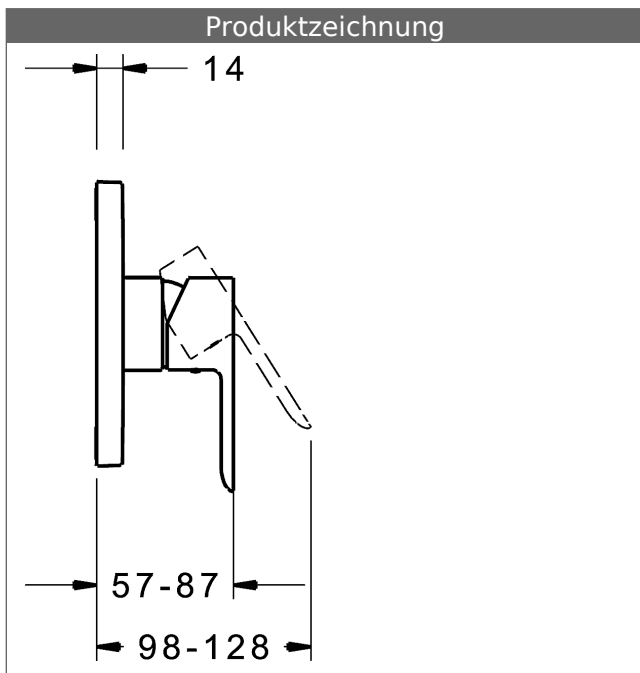

- Oberflächen in Trinkwasserkontakt sind frei von Nickelbeschichtung
- Bestehend aus:
- Befestigung der Funktionseinheit mit 4 Schrauben
- Schalldämpfer
- Dekorset bestehend aus:
- Bedienungshebel (Metall)
- Hülse und Wandrosette
- Rosette quadratisch, 150x150mm
- BLUECLICK Rosettenträger zur einfachen Montage
- Ausrichtung der Rosette nach Einbau möglich
- DVGW in Vorbereitung

### HANSA Steuerpatrone classic 3.5

Produktnummer: 59913075

Anzahl in Stückliste: 1

(-) Keramikscheiben mit integrierten Fettdepots

(-) einstellbare Heißwassersperre

(-) einstellbare Wassermengenbegrenzung bis ca. 6 l/min

Variante	Art.-Nr.	
verchromt	83879513	

passend zu Einbaukörper 8000 / 8001

Produktbild

Produktzeichnung

Produktzeichnung

### Zugehörige Produkte

Produktbild:	Beschreibung:	Artikelnummer:
	<p><b>HANSABLUEBOX Grundeinheit, Kompakt-Lösung, DN 15 (G1/2) Unterputz-Einbaukörper</b></p> <p>ohne Vorabspernung</p>	80000000
	<p><b>HANSABLUEBOX Grundeinheit, Kompakt-Lösung, DN 20 (G3/4) Unterputz-Einbaukörper</b></p> <p>mit Vorabspernung</p>	80010000