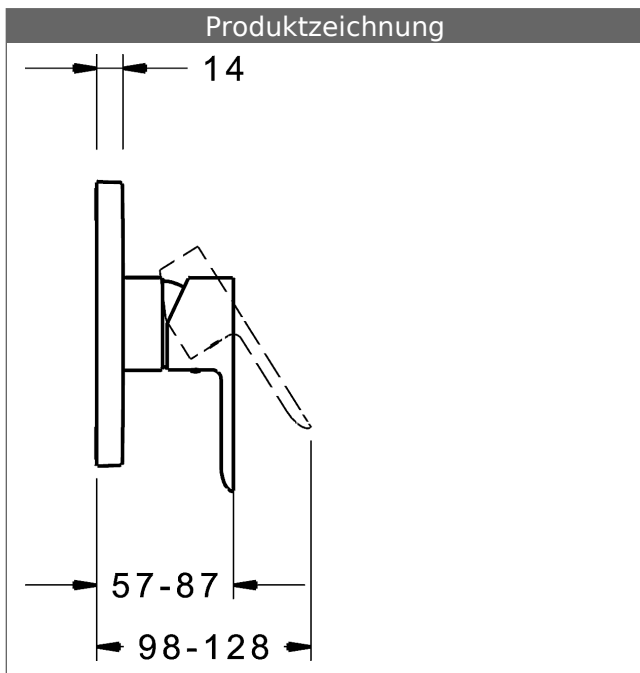

P-IX (Prüfzeichen beantragt)
Durchflussmenge: 22 l/min, gemessen bei 3 bar
Fließdruck

- Oberflächen in Trinkwasserkontakt sind frei von Nickelbeschichtung
- Bestehend aus:
- Befestigung der Funktionseinheit mit 4 Schrauben
- Schalldämpfer
- Dekorset bestehend aus:
- Bedienungshebel (Metall)
- Hülse und Wandrosette
- Rosette quadratisch, 150x150mm
- BLUECLICK Rosettenträger zur einfachen Montage
- Ausrichtung der Rosette nach Einbau möglich
- DVGW in Vorbereitung

HANSA Steuerpatrone classic 3.5

Produktnummer: 59913075

Anzahl in Stückliste: 1

(-) Keramikscheiben mit integrierten Fettdepots

(-) einstellbare Heißwassersperre

(-) einstellbare Wassermengenbegrenzung bis ca. 6 l/min

Variante	Art.-Nr.	
verchromt	83879513	

passend zu Einbaukörper 8000 / 8001

Produktbild

Produktzeichnung

Produktzeichnung

Zugehörige Produkte

Produktbild:	Beschreibung:	Artikelnummer:
	<p>HANSABLUEBOX Grundeinheit, Kompakt-Lösung, DN 15 (G1/2) Unterputz-Einbaukörper</p> <p>ohne Vorabspernung</p>	80000000
	<p>HANSABLUEBOX Grundeinheit, Kompakt-Lösung, DN 20 (G3/4) Unterputz-Einbaukörper</p> <p>mit Vorabspernung</p>	80010000