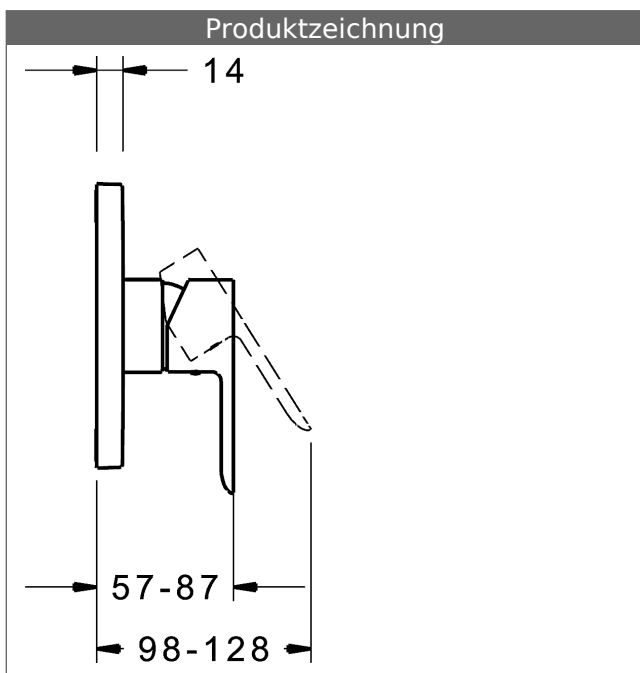

- Oberflächen in Trinkwasserkontakt sind frei von Nickelbeschichtung
- Bestehend aus:
- Befestigung der Funktionseinheit mit 4 Schrauben
- Schalldämpfer
- Dekorset bestehend aus:
- Bedienungshebel (Metall)
- Hülse und Wandrosette
- Rosette quadratisch, 150x150mm
- BLUECLICK Rosettenträger zur einfachen Montage
- Ausrichtung der Rosette nach Einbau möglich
- DVGW in Vorbereitung

### HANSA Steuerpatrone classic 3.5

Produktnummer: 59913075

Anzahl in Stückliste: 1

(-) Keramikscheiben mit integrierten Fettdepots

(-) einstellbare Heißwassersperre

(-) einstellbare Wassermengenbegrenzung bis ca. 6 l/min

Variante	Art.-Nr.	
verchromt	83879513	

passend zu Einbaukörper 8000 / 8001

Produktbild

Produktzeichnung

Produktzeichnung

### Zugehörige Produkte

Produktbild:	Beschreibung:	Artikelnummer:
	<p><b>HANSABLUEBOX Grundeinheit, Kompakt-Lösung, DN 15 (G1/2) Unterputz-Einbaukörper</b></p> <p>ohne Vorabspernung</p>	80000000
	<p><b>HANSABLUEBOX Grundeinheit, Kompakt-Lösung, DN 20 (G3/4) Unterputz-Einbaukörper</b></p> <p>mit Vorabspernung</p>	80010000