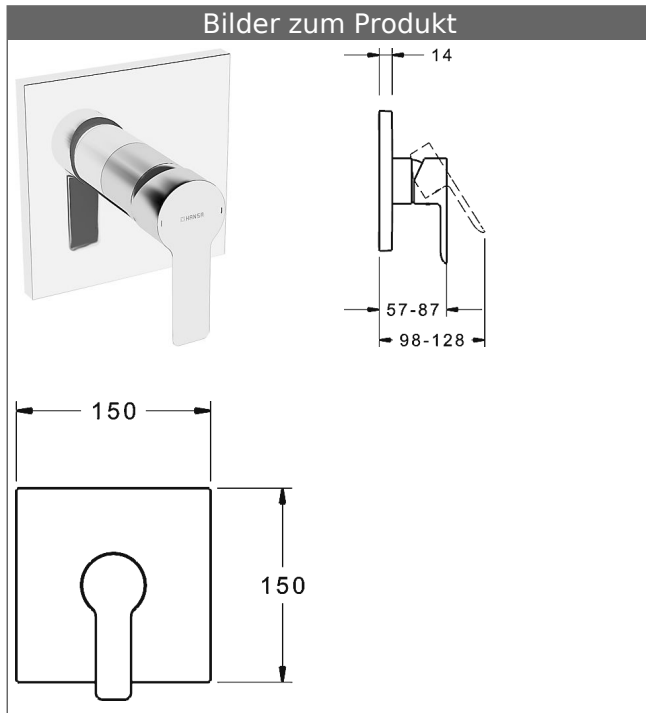

## HANSABLUEBOX Funktionseinheit mit Dekorset zu HANSALIGNA Einhand-Brause-Batterie

schraubenlose Rosette  
Funktionseinheit ohne Umstellung

### Beschreibung

HANSABLUEBOX Funktionseinheit mit Dekorset  
zu HANSALIGNA Einhand-Brause-Batterie  
schraubenlose Rosette  
Funktionseinheit ohne Umstellung

P-IX (Prüfzeichen beantragt)  
Durchflussmenge: 22 l/min, gemessen bei 3 bar  
Fließdruck

- Oberflächen in Trinkwasserkontakt sind frei von Nickelbeschichtung
- Bestehend aus:
- Befestigung der Funktionseinheit mit 4 Schrauben
- Schalldämpfer
- Dekorset bestehend aus:
- Bedienungshebel (Metall)
- Hülse und Wandrosette
- Rosette quadratisch, 150x150mm
- BLUECLICK Rosettenträger zur einfachen Montage
- Ausrichtung der Rosette nach Einbau möglich
- DVGW in Vorbereitung

### HANSA Steuerpatrone classic 3.5

Produktnummer: 59913075

Anzahl in Stückliste: 1

(-) Keramikscheiben mit integrierten Fettdepots

(-) einstellbare Heißwassersperre

(-) einstellbare Wassermengenbegrenzung bis ca. 6 l/min