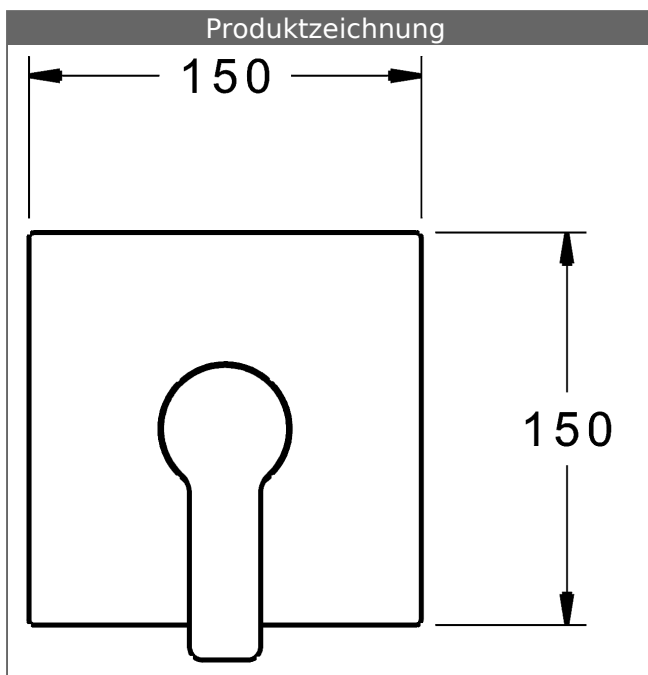

P-IX (Prüfzeichen beantragt)
Durchflussmenge: 22 l/min, gemessen bei 3 bar
Fließdruck

- Oberflächen in Trinkwasserkontakt sind frei von Nickelbeschichtung
- Bestehend aus:
- Befestigung der Funktionseinheit mit 4 Schrauben
- Schalldämpfer
- Dekorset bestehend aus:
- Bedienungshebel (Metall)
- Hülse und Wandrosette
- Rosette quadratisch, 150x150mm
- BLUECLICK Rosettenträger zur einfachen Montage
- Ausrichtung der Rosette nach Einbau möglich
- DVGW in Vorbereitung

HANSA Steuerpatrone classic 3.5

Produktnummer: 59913075

Anzahl in Stückliste: 1

(-) Keramikscheiben mit integrierten Fettdepots

(-) einstellbare Heißwassersperre

(-) einstellbare Wassermengenbegrenzung bis ca. 6 l/min

Variante	Art.-Nr.	
verchromt	83879513	

passend zu Einbaukörper 8000 / 8001

Produktbild

Produktzeichnung

Produktzeichnung

Zugehörige Produkte

Produktbild:	Beschreibung:	Artikelnummer:
	<p>HANSABLUEBOX Grundeinheit, Kompakt-Lösung, DN 15 (G1/2) Unterputz-Einbaukörper</p> <p>ohne Vorabspernung</p>	80000000
	<p>HANSABLUEBOX Grundeinheit, Kompakt-Lösung, DN 20 (G3/4) Unterputz-Einbaukörper</p> <p>mit Vorabspernung</p>	80010000