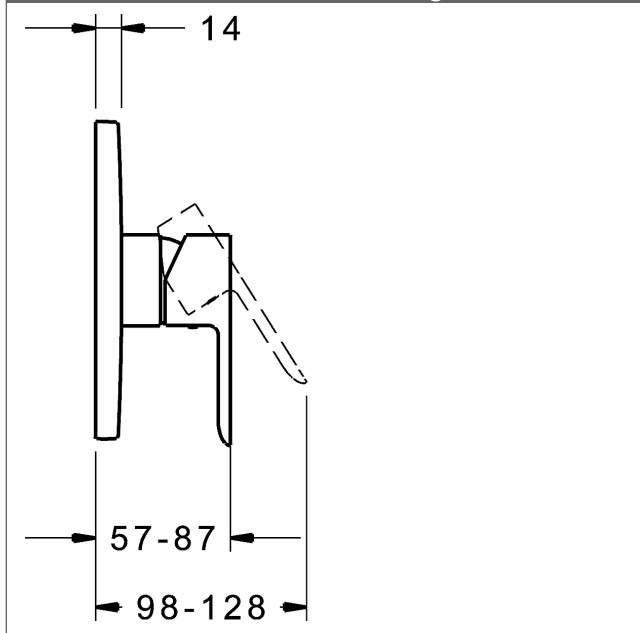

P-IX (Prüfzeichen beantragt)
Durchflussmenge: 22 l/min, gemessen bei 3 bar
Fließdruck

- Oberflächen in Trinkwasserkontakt sind frei von Nickelbeschichtung
- Bestehend aus:
- Befestigung der Funktionseinheit mit 4 Schrauben
- Schalldämpfer
- Dekorset bestehend aus:
- Bedienungshebel (Metall)
- Hülse und Wandrosette
- Rosette rund, Ø 170 mm
- BLUECLICK Rosettenträger zur einfachen Montage
- Ausrichtung der Rosette nach Einbau möglich
- DVGW in Vorbereitung

HANSA Steuerpatrone classic 3.5

Produktnummer: 59913075

Anzahl in Stückliste: 1

(-) Keramikscheiben mit integrierten Fettdepots

(-) einstellbare Heißwassersperre

(-) einstellbare Wassermengenbegrenzung bis ca. 6 l/min

Variante	Art.-Nr.	
verchromt	83879503	

passend zu Einbaukörper 8000 / 8001

Produktbild

Produktzeichnung

Produktzeichnung

Zugehörige Produkte

Produktbild:	Beschreibung:	Artikelnummer:
	<p>HANSABLUEBOX Grundeinheit, Kompakt-Lösung, DN 15 (G1/2) Unterputz-Einbaukörper</p> <p>ohne Vorabspernung</p>	80000000
	<p>HANSABLUEBOX Grundeinheit, Kompakt-Lösung, DN 20 (G3/4) Unterputz-Einbaukörper</p> <p>mit Vorabspernung</p>	80010000