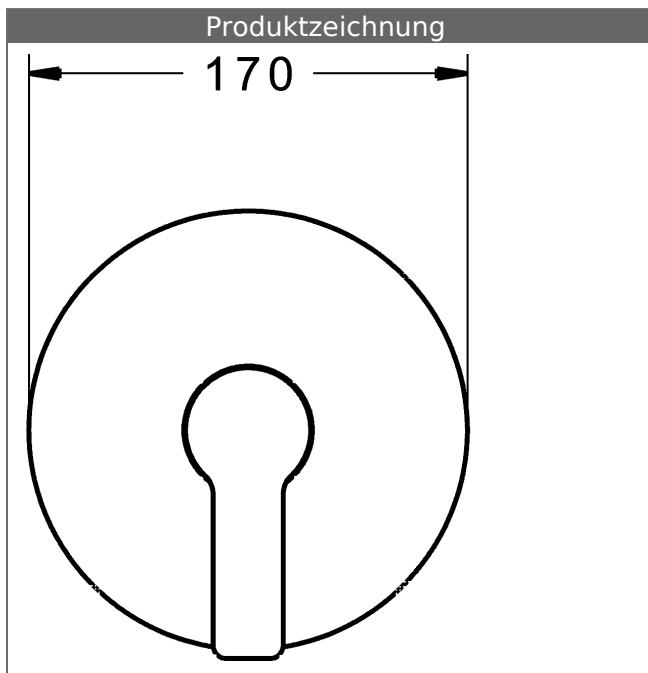

P-IX (Prüfzeichen beantragt)
Durchflussmenge: 22 l/min, gemessen bei 3 bar
Fließdruck

- Oberflächen in Trinkwasserkontakt sind frei von Nickelbeschichtung
- Bestehend aus:
- Befestigung der Funktionseinheit mit 4 Schrauben
- Schalldämpfer
- Dekorset bestehend aus:
- Bedienungshebel (Metall)
- Hülse und Wandrosette
- Rosette rund, Ø 170 mm
- BLUECLICK Rosettenträger zur einfachen Montage
- Ausrichtung der Rosette nach Einbau möglich
- DVGW in Vorbereitung

HANSA Steuerpatrone classic 3.5

Produktnummer: 59913075

Anzahl in Stückliste: 1

(-) Keramikscheiben mit integrierten Fettdepots

(-) einstellbare Heißwassersperre

(-) einstellbare Wassermengenbegrenzung bis ca. 6 l/min

Variante	Art.-Nr.	
verchromt	83879503	

passend zu Einbaukörper 8000 / 8001

Produktbild

Produktzeichnung

Produktzeichnung

Zugehörige Produkte

Produktbild:	Beschreibung:	Artikelnummer:
	<p>HANSABLUEBOX Grundeinheit, Kompakt-Lösung, DN 15 (G1/2) Unterputz-Einbaukörper</p> <p>ohne Vorabspernung</p>	<p>80000000</p>
	<p>HANSABLUEBOX Grundeinheit, Kompakt-Lösung, DN 20 (G3/4) Unterputz-Einbaukörper</p> <p>mit Vorabspernung</p>	<p>80010000</p>