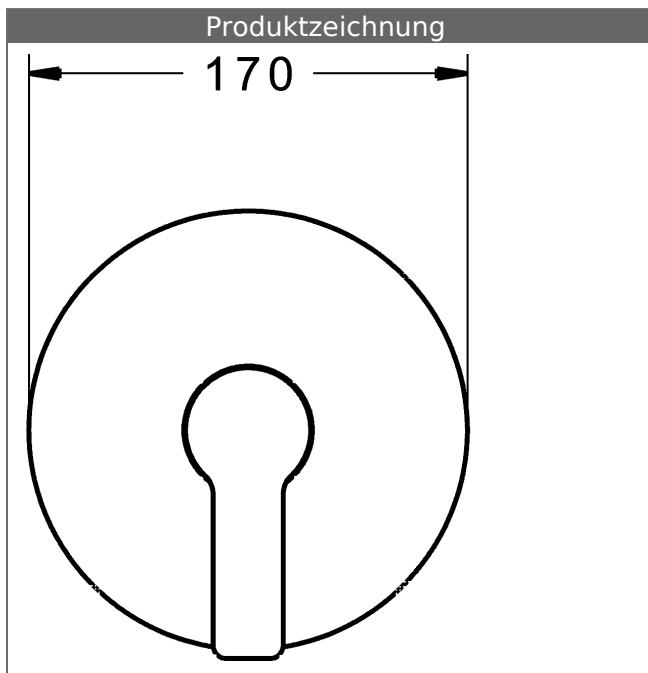

P-IX (Prüfzeichen beantragt)
Durchflussmenge: 22 l/min, gemessen bei 3 bar
Fließdruck

- Oberflächen in Trinkwasserkontakt sind frei von Nickelbeschichtung
- Bestehend aus:
- Befestigung der Funktionseinheit mit 4 Schrauben
- Schalldämpfer
- Dekorset bestehend aus:
- Bedienungshebel (Metall)
- Hülse und Wandrosette
- Rosette rund, Ø 170 mm
- BLUECLICK Rosettenträger zur einfachen Montage
- Ausrichtung der Rosette nach Einbau möglich
- DVGW in Vorbereitung

HANSA Steuerpatrone classic 3.5

Produktnummer: 59913075

Anzahl in Stückliste: 1

(-) Keramikscheiben mit integrierten Fettdepots

(-) einstellbare Heißwassersperre

(-) einstellbare Wassermengenbegrenzung bis ca. 6 l/min

Variante	Art.-Nr.	
verchromt	83879503	

passend zu Einbaukörper 8000 / 8001

Produktbild

Produktzeichnung

Produktzeichnung

Zugehörige Produkte

Produktbild:	Beschreibung:	Artikelnummer:
	<p>HANSABLUEBOX Grundeinheit, Kompakt-Lösung, DN 15 (G1/2) Unterputz-Einbaukörper</p> <p>ohne Vorabspernung</p>	80000000
	<p>HANSABLUEBOX Grundeinheit, Kompakt-Lösung, DN 20 (G3/4) Unterputz-Einbaukörper</p> <p>mit Vorabspernung</p>	80010000