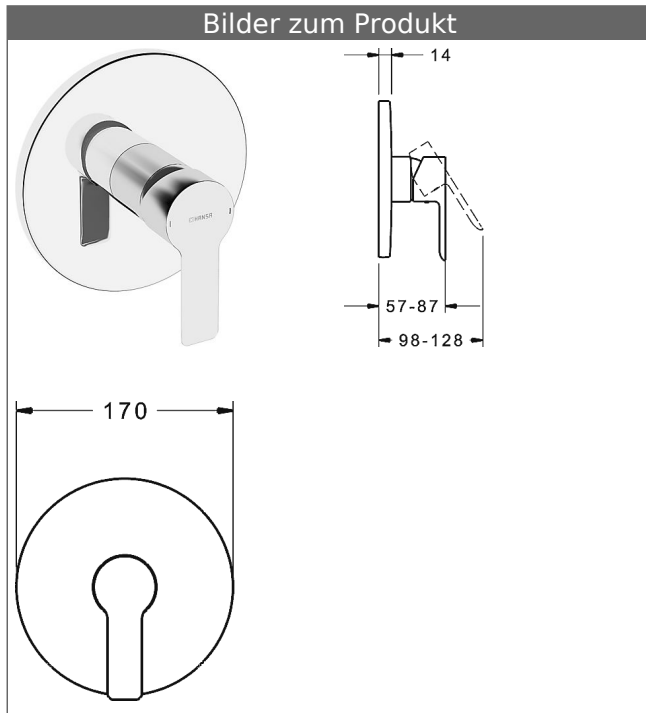

HANSABLUEBOX Funktionseinheit mit Dekorset zu HANSALIGNA Einhand-Brause-Batterie

schraubenlose Rosette
Funktionseinheit ohne Umstellung

Beschreibung

HANSABLUEBOX Funktionseinheit mit Dekorset
zu HANSALIGNA Einhand-Brause-Batterie
schraubenlose Rosette
Funktionseinheit ohne Umstellung

P-IX (Prüfzeichen beantragt)
Durchflussmenge: 22 l/min, gemessen bei 3 bar
Fließdruck

- Oberflächen in Trinkwasserkontakt sind frei von Nickelbeschichtung
- Bestehend aus:
- Befestigung der Funktionseinheit mit 4 Schrauben
- Schalldämpfer
- Dekorset bestehend aus:
- Bedienungshebel (Metall)
- Hülse und Wandrosette
- Rosette rund, Ø 170 mm
- BLUECLICK Rosettenträger zur einfachen Montage
- Ausrichtung der Rosette nach Einbau möglich
- DVGW in Vorbereitung

HANSA Steuerpatrone classic 3.5

Produktnummer: 59913075

Anzahl in Stückliste: 1

(-) Keramikscheiben mit integrierten Fettdepots

(-) einstellbare Heißwassersperre

(-) einstellbare Wassermengenbegrenzung bis ca. 6 l/min

Variante	Art.-Nr.	
verchromt	83879503	

passend zu Einbaukörper 8000 / 8001

Produktbild

Produktzeichnung

Produktzeichnung

Zugehörige Produkte

Produktbild:	Beschreibung:	Artikelnummer:
	<p>HANSABLUEBOX Grundeinheit, Kompakt-Lösung, DN 15 (G1/2) Unterputz-Einbaukörper</p> <p>ohne Vorabspernung</p>	80000000
	<p>HANSABLUEBOX Grundeinheit, Kompakt-Lösung, DN 20 (G3/4) Unterputz-Einbaukörper</p> <p>mit Vorabspernung</p>	80010000