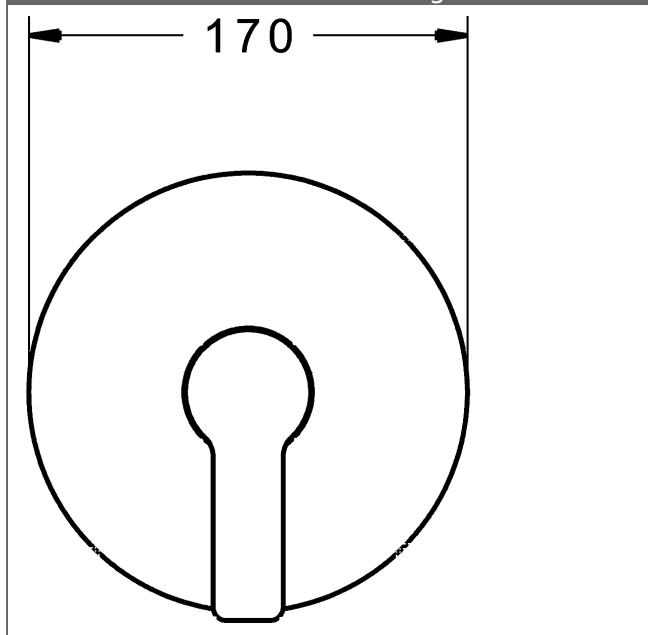

P-IX (Prüfzeichen beantragt)
Durchflussmenge: 22 l/min, gemessen bei 3 bar
Fließdruck

- Oberflächen in Trinkwasserkontakt sind frei von Nickelbeschichtung
- Bestehend aus:
- Befestigung der Funktionseinheit mit 4 Schrauben
- Schalldämpfer
- Dekorset bestehend aus:
- Bedienungshebel (Metall)
- Hülse und Wandrosette
- Rosette rund, Ø 170 mm
- BLUECLICK Rosettenträger zur einfachen Montage
- Ausrichtung der Rosette nach Einbau möglich
- DVGW in Vorbereitung

HANSA Steuerpatrone classic 3.5

Produktnummer: 59913075

Anzahl in Stückliste: 1

(-) Keramikscheiben mit integrierten Fettdepots

(-) einstellbare Heißwassersperre

(-) einstellbare Wassermengenbegrenzung bis ca. 6 l/min

Variante	Art.-Nr.	
verchromt	83879503	

passend zu Einbaukörper 8000 / 8001

Produktbild

Produktzeichnung

Produktzeichnung

Zugehörige Produkte

Produktbild:	Beschreibung:	Artikelnummer:
	<p>HANSABLUEBOX Grundeinheit, Kompakt-Lösung, DN 15 (G1/2) Unterputz-Einbaukörper</p> <p>ohne Vorabspernung</p>	<p>80000000</p>
	<p>HANSABLUEBOX Grundeinheit, Kompakt-Lösung, DN 20 (G3/4) Unterputz-Einbaukörper</p> <p>mit Vorabspernung</p>	<p>80010000</p>