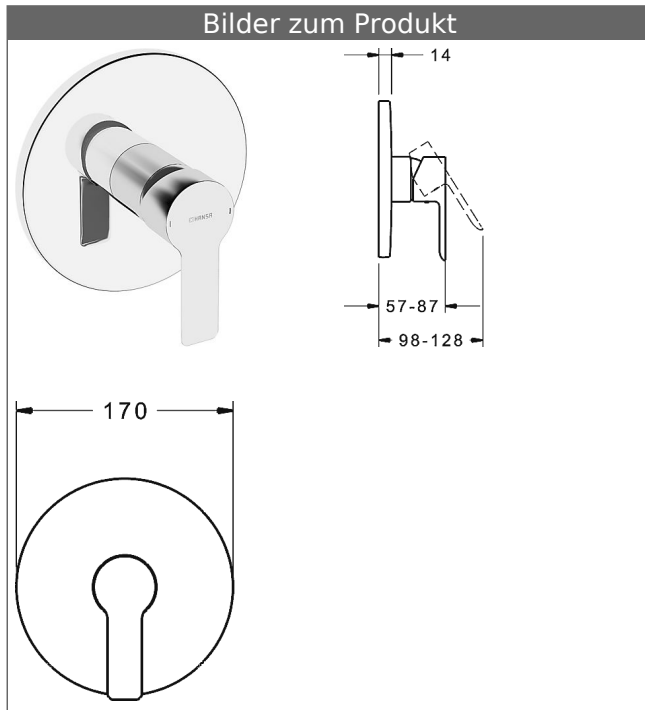

HANSABLUEBOX Funktionseinheit mit Dekorset zu HANSALIGNA Einhand-Brause-Batterie

schraubenlose Rosette
Funktionseinheit ohne Umstellung

Beschreibung

HANSABLUEBOX Funktionseinheit mit Dekorset
zu HANSALIGNA Einhand-Brause-Batterie
schraubenlose Rosette
Funktionseinheit ohne Umstellung

P-IX (Prüfzeichen beantragt)
Durchflussmenge: 22 l/min, gemessen bei 3 bar
Fließdruck

- Oberflächen in Trinkwasserkontakt sind frei von Nickelbeschichtung
- Bestehend aus:
- Befestigung der Funktionseinheit mit 4 Schrauben
- Schalldämpfer
- Dekorset bestehend aus:
- Bedienungshebel (Metall)
- Hülse und Wandrosette
- Rosette rund, Ø 170 mm
- BLUECLICK Rosettenträger zur einfachen Montage
- Ausrichtung der Rosette nach Einbau möglich
- DVGW in Vorbereitung

HANSA Steuerpatrone classic 3.5

Produktnummer: 59913075

Anzahl in Stückliste: 1

(-) Keramikscheiben mit integrierten Fettdepots

(-) einstellbare Heißwassersperre

(-) einstellbare Wassermengenbegrenzung bis ca. 6 l/min

Variante	Art.-Nr.	
verchromt	83879503	

passend zu Einbaukörper 8000 / 8001

Produktbild

Produktzeichnung

Produktzeichnung

Zugehörige Produkte

Produktbild:	Beschreibung:	Artikelnummer:
	<p>HANSABLUEBOX Grundeinheit, Kompakt-Lösung, DN 15 (G1/2) Unterputz-Einbaukörper</p> <p>ohne Vorabspernung</p>	<p>80000000</p>
	<p>HANSABLUEBOX Grundeinheit, Kompakt-Lösung, DN 20 (G3/4) Unterputz-Einbaukörper</p> <p>mit Vorabspernung</p>	<p>80010000</p>