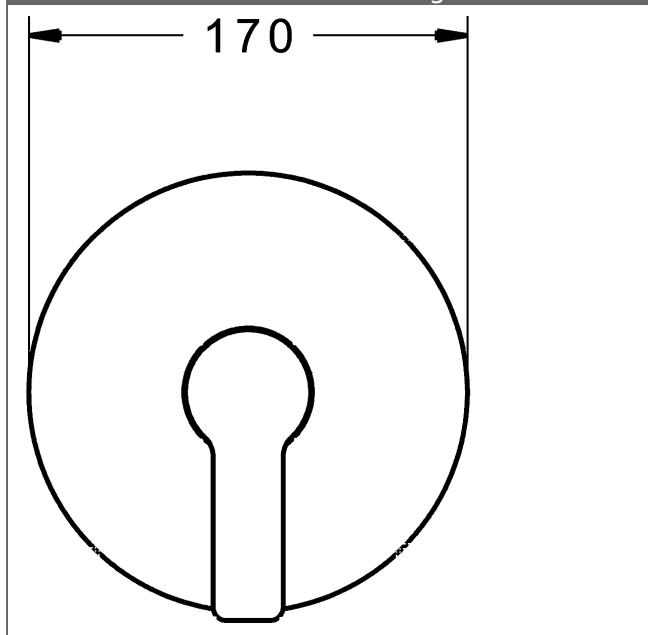

P-IX (Prüfzeichen beantragt)
Durchflussmenge: 22 l/min, gemessen bei 3 bar
Fließdruck

- Oberflächen in Trinkwasserkontakt sind frei von Nickelbeschichtung
- Bestehend aus:
- Befestigung der Funktionseinheit mit 4 Schrauben
- Schalldämpfer
- Dekorset bestehend aus:
- Bedienungshebel (Metall)
- Hülse und Wandrosette
- Rosette rund, Ø 170 mm
- BLUECLICK Rosettenträger zur einfachen Montage
- Ausrichtung der Rosette nach Einbau möglich
- DVGW in Vorbereitung

HANSA Steuerpatrone classic 3.5

Produktnummer: 59913075

Anzahl in Stückliste: 1

(-) Keramikscheiben mit integrierten Fettdepots

(-) einstellbare Heißwassersperre

(-) einstellbare Wassermengenbegrenzung bis ca. 6 l/min

Variante	Art.-Nr.	
verchromt	83879503	

passend zu Einbaukörper 8000 / 8001

Produktbild

Produktzeichnung

Produktzeichnung

Zugehörige Produkte

Produktbild:	Beschreibung:	Artikelnummer:
	<p>HANSABLUEBOX Grundeinheit, Kompakt-Lösung, DN 15 (G1/2) Unterputz-Einbaukörper</p> <p>ohne Vorabspernung</p>	80000000
	<p>HANSABLUEBOX Grundeinheit, Kompakt-Lösung, DN 20 (G3/4) Unterputz-Einbaukörper</p> <p>mit Vorabspernung</p>	80010000