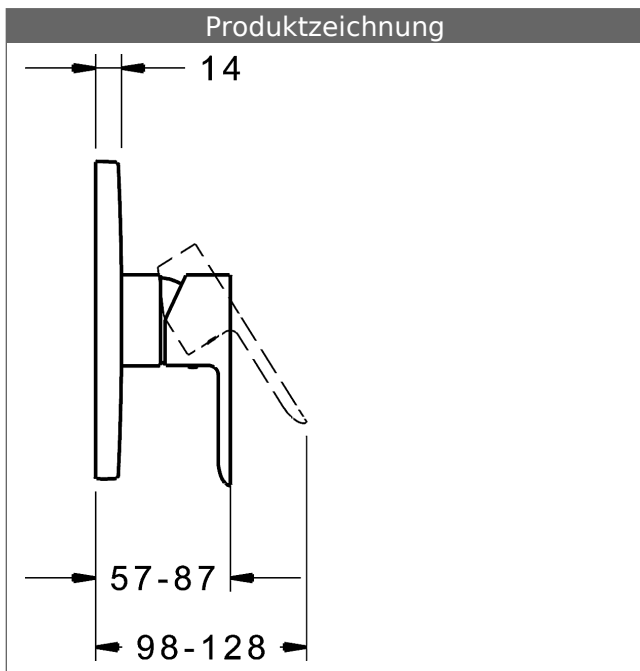

P-IX (Prüfzeichen beantragt)
Durchflussmenge: 22 l/min, gemessen bei 3 bar
Fließdruck

- Oberflächen in Trinkwasserkontakt sind frei von Nickelbeschichtung
- Bestehend aus:
- Befestigung der Funktionseinheit mit 4 Schrauben
- Schalldämpfer
- Dekorset bestehend aus:
- Bedienungshebel (Metall)
- Hülse und Wandrosette
- Rosette rund, Ø 170 mm
- BLUECLICK Rosettenträger zur einfachen Montage
- Ausrichtung der Rosette nach Einbau möglich
- DVGW in Vorbereitung

HANSA Steuerpatrone classic 3.5

Produktnummer: 59913075

Anzahl in Stückliste: 1

(-) Keramikscheiben mit integrierten Fettdepots

(-) einstellbare Heißwassersperre

(-) einstellbare Wassermengenbegrenzung bis ca. 6 l/min

Variante	Art.-Nr.	
verchromt	83879503	

passend zu Einbaukörper 8000 / 8001

Produktbild

Produktzeichnung

Produktzeichnung

Zugehörige Produkte

Produktbild:	Beschreibung:	Artikelnummer:
	<p>HANSABLUEBOX Grundeinheit, Kompakt-Lösung, DN 15 (G1/2) Unterputz-Einbaukörper</p> <p>ohne Vorabspernung</p>	<p>80000000</p>
	<p>HANSABLUEBOX Grundeinheit, Kompakt-Lösung, DN 20 (G3/4) Unterputz-Einbaukörper</p> <p>mit Vorabspernung</p>	<p>80010000</p>