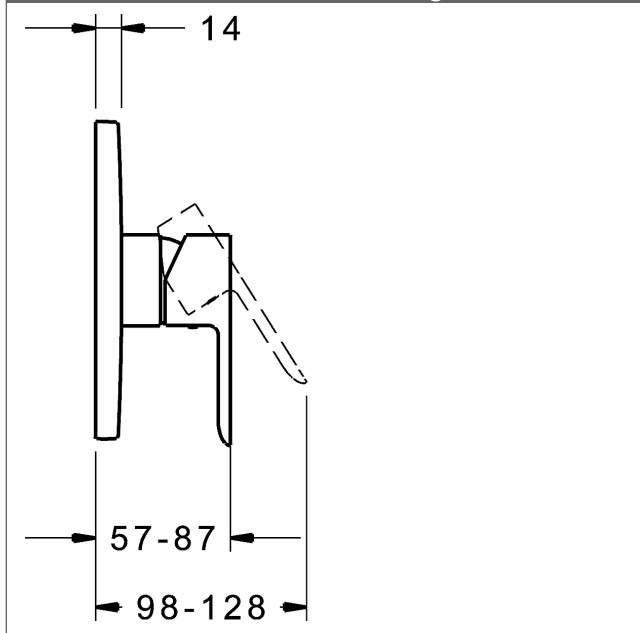

P-IX (Prüfzeichen beantragt)
Durchflussmenge: 22 l/min, gemessen bei 3 bar
Fließdruck

- Oberflächen in Trinkwasserkontakt sind frei von Nickelbeschichtung
- Bestehend aus:
- Befestigung der Funktionseinheit mit 4 Schrauben
- Schalldämpfer
- Dekorset bestehend aus:
- Bedienungshebel (Metall)
- Hülse und Wandrosette
- Rosette rund, Ø 170 mm
- BLUECLICK Rosettenträger zur einfachen Montage
- Ausrichtung der Rosette nach Einbau möglich
- DVGW in Vorbereitung

HANSA Steuerpatrone classic 3.5

Produktnummer: 59913075

Anzahl in Stückliste: 1

(-) Keramikscheiben mit integrierten Fettdepots

(-) einstellbare Heißwassersperre

(-) einstellbare Wassermengenbegrenzung bis ca. 6 l/min

Variante	Art.-Nr.	
verchromt	83879503	

passend zu Einbaukörper 8000 / 8001

Produktbild

Produktzeichnung

Produktzeichnung

Zugehörige Produkte

Produktbild:	Beschreibung:	Artikelnummer:
	<p>HANSABLUEBOX Grundeinheit, Kompakt-Lösung, DN 15 (G1/2) Unterputz-Einbaukörper</p> <p>ohne Vorabspernung</p>	<p>80000000</p>
	<p>HANSABLUEBOX Grundeinheit, Kompakt-Lösung, DN 20 (G3/4) Unterputz-Einbaukörper</p> <p>mit Vorabspernung</p>	<p>80010000</p>