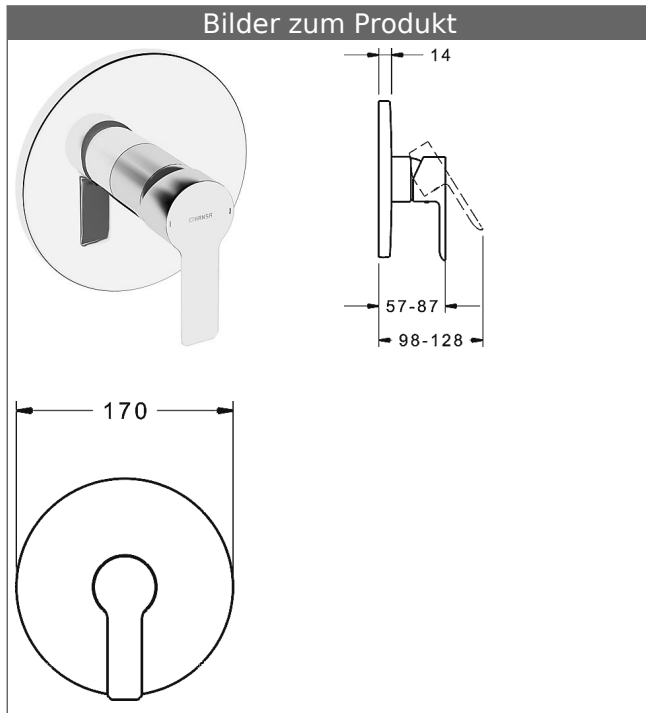

HANSABLUEBOX Funktionseinheit mit Dekorset zu HANSALIGNA Einhand-Brause-Batterie

schraubenlose Rosette
Funktionseinheit ohne Umstellung

Beschreibung

HANSABLUEBOX Funktionseinheit mit Dekorset
zu HANSALIGNA Einhand-Brause-Batterie
schraubenlose Rosette
Funktionseinheit ohne Umstellung

P-IX (Prüfzeichen beantragt)
Durchflussmenge: 22 l/min, gemessen bei 3 bar
Fließdruck

- Oberflächen in Trinkwasserkontakt sind frei von Nickelbeschichtung
- Bestehend aus:
- Befestigung der Funktionseinheit mit 4 Schrauben
- Schalldämpfer
- Dekorset bestehend aus:
- Bedienungshebel (Metall)
- Hülse und Wandrosette
- Rosette rund, Ø 170 mm
- BLUECLICK Rosettenträger zur einfachen Montage
- Ausrichtung der Rosette nach Einbau möglich
- DVGW in Vorbereitung

HANSA Steuerpatrone classic 3.5

Produktnummer: 59913075

Anzahl in Stückliste: 1

(-) Keramikscheiben mit integrierten Fettdepots

(-) einstellbare Heißwassersperre

(-) einstellbare Wassermengenbegrenzung bis ca. 6 l/min

Variante	Art.-Nr.	
verchromt	83879503	

passend zu Einbaukörper 8000 / 8001

Produktbild

Produktzeichnung

Produktzeichnung

Zugehörige Produkte

Produktbild:	Beschreibung:	Artikelnummer:
	<p>HANSABLUEBOX Grundeinheit, Kompakt-Lösung, DN 15 (G1/2) Unterputz-Einbaukörper</p> <p>ohne Vorabspernung</p>	<p>80000000</p>
	<p>HANSABLUEBOX Grundeinheit, Kompakt-Lösung, DN 20 (G3/4) Unterputz-Einbaukörper</p> <p>mit Vorabspernung</p>	<p>80010000</p>