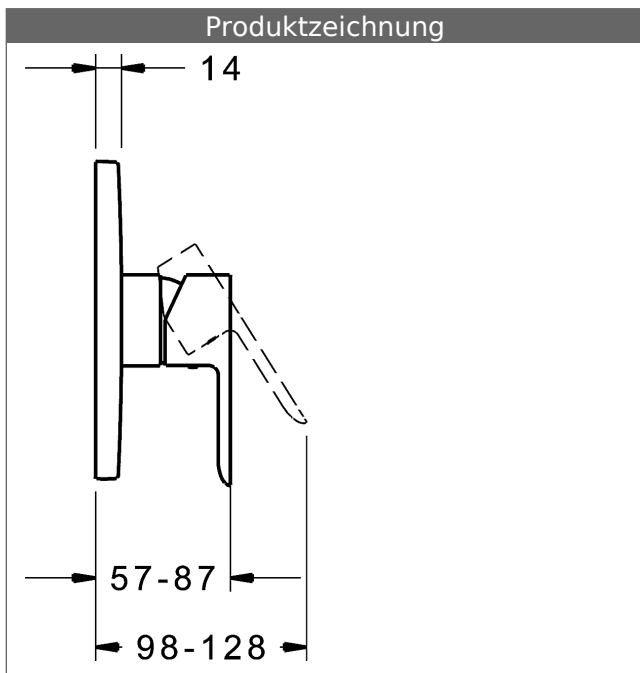

P-IX (Prüfzeichen beantragt)
Durchflussmenge: 22 l/min, gemessen bei 3 bar
Fließdruck

- Oberflächen in Trinkwasserkontakt sind frei von Nickelbeschichtung
- Bestehend aus:
- Befestigung der Funktionseinheit mit 4 Schrauben
- Schalldämpfer
- Dekorset bestehend aus:
- Bedienungshebel (Metall)
- Hülse und Wandrosette
- Rosette rund, Ø 170 mm
- BLUECLICK Rosettenträger zur einfachen Montage
- Ausrichtung der Rosette nach Einbau möglich
- DVGW in Vorbereitung

HANSA Steuerpatrone classic 3.5

Produktnummer: 59913075

Anzahl in Stückliste: 1

(-) Keramikscheiben mit integrierten Fettdepots

(-) einstellbare Heißwassersperre

(-) einstellbare Wassermengenbegrenzung bis ca. 6 l/min

Variante	Art.-Nr.	
verchromt	83879503	

passend zu Einbaukörper 8000 / 8001

Produktbild

Produktzeichnung

Produktzeichnung

Zugehörige Produkte

Produktbild:	Beschreibung:	Artikelnummer:
	<p>HANSABLUEBOX Grundeinheit, Kompakt-Lösung, DN 15 (G1/2) Unterputz-Einbaukörper</p> <p>ohne Vorabspernung</p>	80000000
	<p>HANSABLUEBOX Grundeinheit, Kompakt-Lösung, DN 20 (G3/4) Unterputz-Einbaukörper</p> <p>mit Vorabspernung</p>	80010000