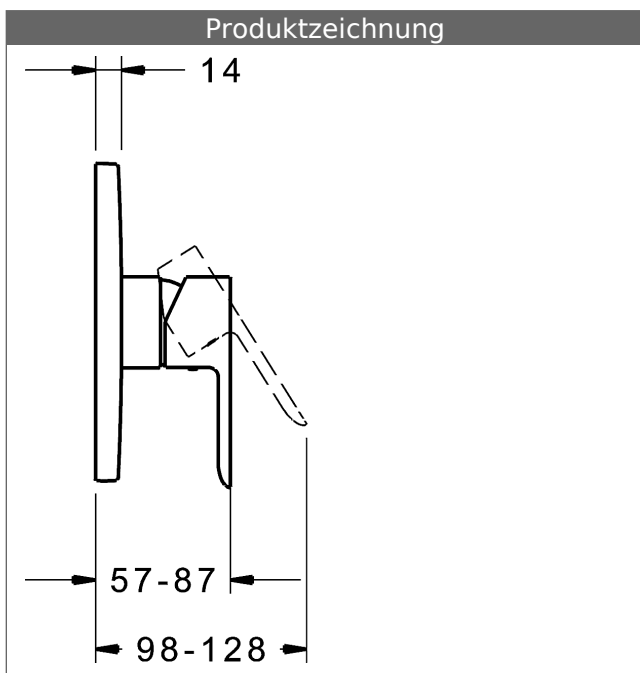

P-IX (Prüfzeichen beantragt)
Durchflussmenge: 22 l/min, gemessen bei 3 bar
Fließdruck

- Oberflächen in Trinkwasserkontakt sind frei von Nickelbeschichtung
- Bestehend aus:
- Befestigung der Funktionseinheit mit 4 Schrauben
- Schalldämpfer
- Dekorset bestehend aus:
- Bedienungshebel (Metall)
- Hülse und Wandrosette
- Rosette rund, Ø 170 mm
- BLUECLICK Rosettenträger zur einfachen Montage
- Ausrichtung der Rosette nach Einbau möglich
- DVGW in Vorbereitung

HANSA Steuerpatrone classic 3.5

Produktnummer: 59913075

Anzahl in Stückliste: 1

(-) Keramikscheiben mit integrierten Fettdepots

(-) einstellbare Heißwassersperre

(-) einstellbare Wassermengenbegrenzung bis ca. 6 l/min

Variante	Art.-Nr.	
verchromt	83879503	

passend zu Einbaukörper 8000 / 8001

Produktbild

Produktzeichnung

Produktzeichnung

Zugehörige Produkte

Produktbild:	Beschreibung:	Artikelnummer:
	<p>HANSABLUEBOX Grundeinheit, Kompakt-Lösung, DN 15 (G1/2) Unterputz-Einbaukörper</p> <p>ohne Vorabspernung</p>	<p>80000000</p>
	<p>HANSABLUEBOX Grundeinheit, Kompakt-Lösung, DN 20 (G3/4) Unterputz-Einbaukörper</p> <p>mit Vorabspernung</p>	<p>80010000</p>