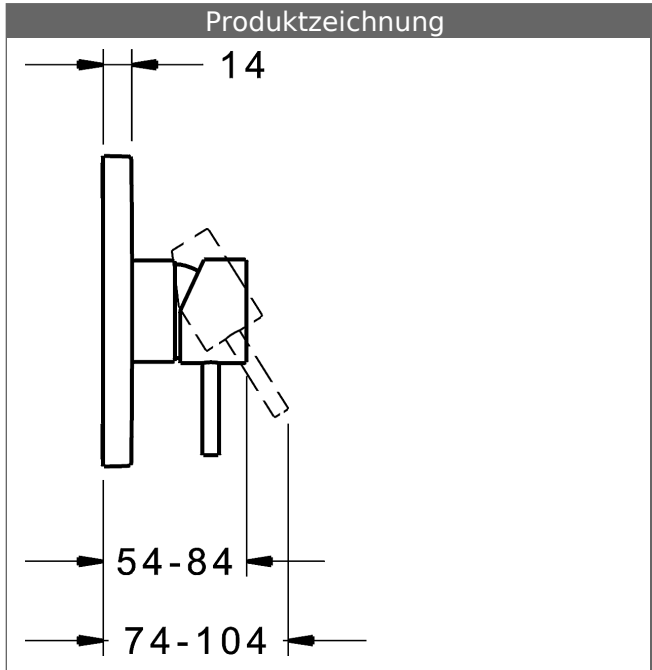

P-IX (Prüfzeichen beantragt)
Durchflussmenge: 22 l/min, gemessen bei 3 bar
Fließdruck

- Oberflächen in Trinkwasserkontakt sind frei von Nickelbeschichtung
- Bestehend aus:
- Befestigung der Funktionseinheit mit 4 Schrauben
- Schalldämpfer
- Dekorset bestehend aus:
- Bedienungshebel (Metall)
- Hülse und Wandrosette
- Rosette quadratisch, 150x150mm
- BLUECLICK Rosettenträger zur einfachen Montage
- Ausrichtung der Rosette nach Einbau möglich
- DVGW in Vorbereitung

HANSA Steuerpatrone classic 3.5

Produktnummer: 59913075

Anzahl in Stückliste: 1

(-) Keramikscheiben mit integrierten Fettdepots

(-) einstellbare Heißwassersperre

(-) einstellbare Wassermengenbegrenzung bis ca. 6 l/min

Variante	Art.-Nr.	
verchromt	87859051	

passend zu Einbaukörper 8000 / 8001

Produktbild

Produktzeichnung

Produktzeichnung

Zugehörige Produkte

Produktbild:	Beschreibung:	Artikelnummer:
	<p>HANSABLUEBOX Grundeinheit, Kompakt-Lösung, DN 15 (G1/2) Unterputz-Einbaukörper</p> <p>ohne Vorabspernung</p>	80000000
	<p>HANSABLUEBOX Grundeinheit, Kompakt-Lösung, DN 20 (G3/4) Unterputz-Einbaukörper</p> <p>mit Vorabspernung</p>	80010000