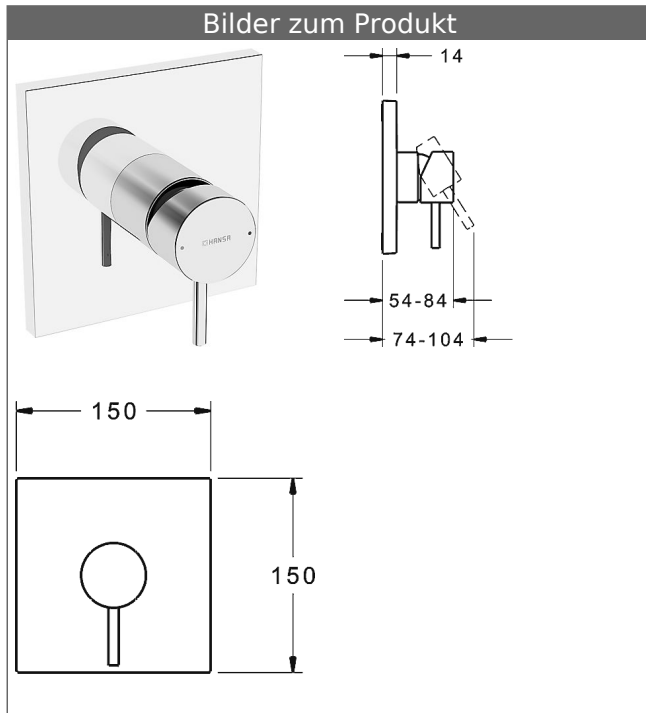

## HANSABLUEBOX Funktionseinheit mit Dekorset zu HANSASTELA Einhand-Brause-Batterie

schraubenlose Rosette  
Funktionseinheit ohne Umstellung

### Beschreibung

HANSABLUEBOX Funktionseinheit mit Dekorset  
zu HANSASTELA Einhand-Brause-Batterie  
schraubenlose Rosette  
Funktionseinheit ohne Umstellung

P-IX (Prüfzeichen beantragt)  
Durchflussmenge: 22 l/min, gemessen bei 3 bar  
Fließdruck

- Oberflächen in Trinkwasserkontakt sind frei von Nickelbeschichtung
- Bestehend aus:
- Befestigung der Funktionseinheit mit 4 Schrauben
- Schalldämpfer
- Dekorset bestehend aus:
- Bedienungshebel (Metall)
- Hülse und Wandrosette
- Rosette quadratisch, 150x150mm
- BLUECLICK Rosettenträger zur einfachen Montage
- Ausrichtung der Rosette nach Einbau möglich
- DVGW in Vorbereitung

### HANSA Steuerpatrone classic 3.5

Produktnummer: 59913075

Anzahl in Stückliste: 1

(-) Keramikscheiben mit integrierten Fettdepots

(-) einstellbare Heißwassersperre

(-) einstellbare Wassermengenbegrenzung bis ca. 6 l/min