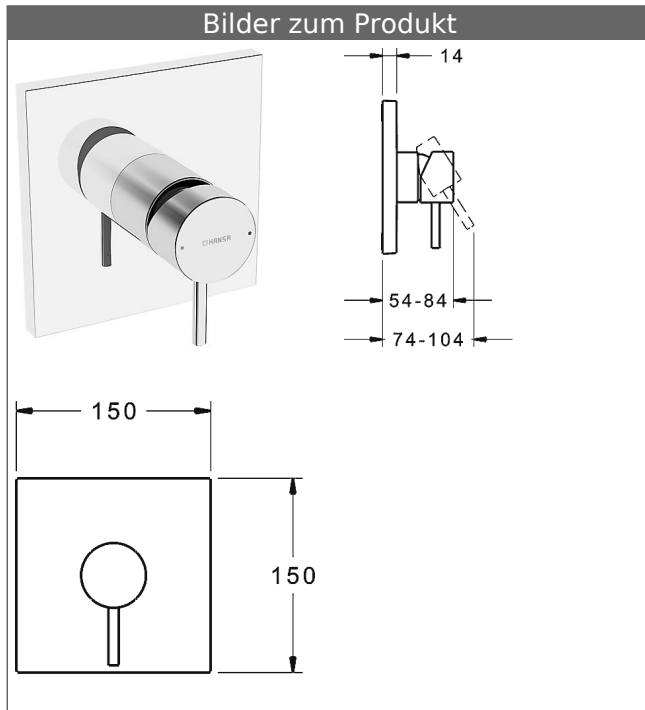

## HANSABLUEBOX Funktionseinheit mit Dekorset zu HANSASTECLA Einhand-Brause-Batterie

schraubenlose Rosette  
Funktionseinheit ohne Umstellung

### Beschreibung

HANSABLUEBOX Funktionseinheit mit Dekorset  
zu HANSASTECLA Einhand-Brause-Batterie  
schraubenlose Rosette  
Funktionseinheit ohne Umstellung

P-IX (Prüfzeichen beantragt)  
Durchflussmenge: 22 l/min, gemessen bei 3 bar  
Fließdruck

- Oberflächen in Trinkwasserkontakt sind frei von Nickelbeschichtung
- Bestehend aus:
- Befestigung der Funktionseinheit mit 4 Schrauben
- Schalldämpfer
- Dekorset bestehend aus:
- Bedienungshebel (Metall)
- Hülse und Wandrosette
- Rosette quadratisch, 150x150mm
- BLUECLICK Rosettenträger zur einfachen Montage
- Ausrichtung der Rosette nach Einbau möglich
- DVGW in Vorbereitung

### HANSA Steuerpatrone classic 3.5

Produktnummer: 59913075

Anzahl in Stückliste: 1

(-) Keramikscheiben mit integrierten Fettdepots

(-) einstellbare Heißwassersperre

(-) einstellbare Wassermengenbegrenzung bis ca. 6 l/min