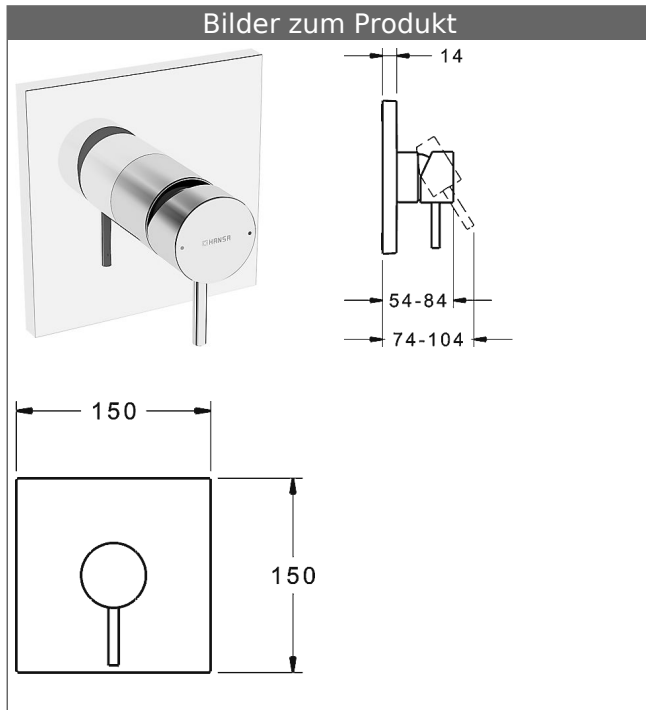

HANSABLUEBOX Funktionseinheit mit Dekorset zu HANSASTELA Einhand-Brause-Batterie

schraubenlose Rosette
Funktionseinheit ohne Umstellung

Beschreibung

HANSABLUEBOX Funktionseinheit mit Dekorset
zu HANSASTELA Einhand-Brause-Batterie
schraubenlose Rosette
Funktionseinheit ohne Umstellung

P-IX (Prüfzeichen beantragt)
Durchflussmenge: 22 l/min, gemessen bei 3 bar
Fließdruck

- Oberflächen in Trinkwasserkontakt sind frei von Nickelbeschichtung
- Bestehend aus:
- Befestigung der Funktionseinheit mit 4 Schrauben
- Schalldämpfer
- Dekorset bestehend aus:
- Bedienungshebel (Metall)
- Hülse und Wandrosette
- Rosette quadratisch, 150x150mm
- BLUECLICK Rosettenträger zur einfachen Montage
- Ausrichtung der Rosette nach Einbau möglich
- DVGW in Vorbereitung

HANSA Steuerpatrone classic 3.5

Produktnummer: 59913075

Anzahl in Stückliste: 1

(-) Keramikscheiben mit integrierten Fettdepots

(-) einstellbare Heißwassersperre

(-) einstellbare Wassermengenbegrenzung bis ca. 6 l/min

Variante	Art.-Nr.	
verchromt	87859051	

passend zu Einbaukörper 8000 / 8001

Produktbild

Produktzeichnung

Produktzeichnung

Zugehörige Produkte

Produktbild:	Beschreibung:	Artikelnummer:
	<p>HANSABLUEBOX Grundeinheit, Kompakt-Lösung, DN 15 (G1/2) Unterputz-Einbaukörper</p> <p>ohne Vorabspernung</p>	<p>80000000</p>
	<p>HANSABLUEBOX Grundeinheit, Kompakt-Lösung, DN 20 (G3/4) Unterputz-Einbaukörper</p> <p>mit Vorabspernung</p>	<p>80010000</p>