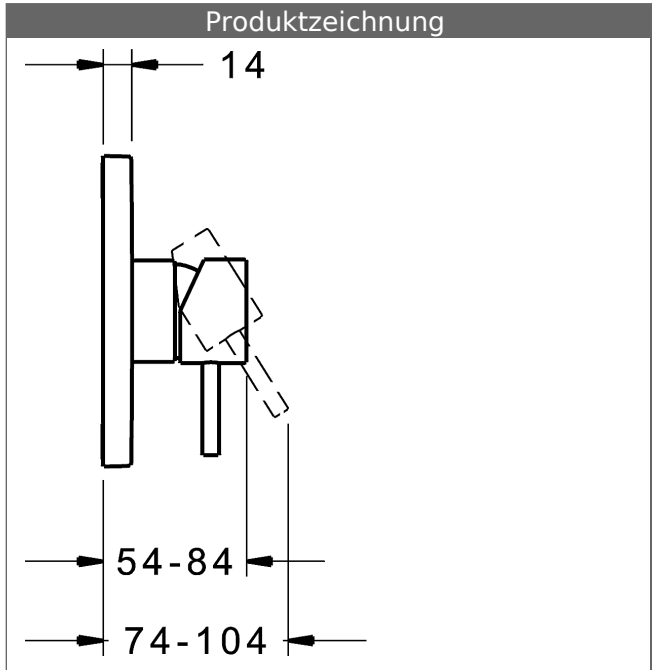

P-IX (Prüfzeichen beantragt)
Durchflussmenge: 22 l/min, gemessen bei 3 bar
Fließdruck

- Oberflächen in Trinkwasserkontakt sind frei von Nickelbeschichtung
- Bestehend aus:
- Befestigung der Funktionseinheit mit 4 Schrauben
- Schalldämpfer
- Dekorset bestehend aus:
- Bedienungshebel (Metall)
- Hülse und Wandrosette
- Rosette quadratisch, 150x150mm
- BLUECLICK Rosettenträger zur einfachen Montage
- Ausrichtung der Rosette nach Einbau möglich
- DVGW in Vorbereitung

HANSA Steuerpatrone classic 3.5

Produktnummer: 59913075

Anzahl in Stückliste: 1

(-) Keramikscheiben mit integrierten Fettdepots

(-) einstellbare Heißwassersperre

(-) einstellbare Wassermengenbegrenzung bis ca. 6 l/min

Variante	Art.-Nr.	
verchromt	87859051	

passend zu Einbaukörper 8000 / 8001

Produktbild

Produktzeichnung

Produktzeichnung

Zugehörige Produkte

Produktbild:	Beschreibung:	Artikelnummer:
	<p>HANSABLUEBOX Grundeinheit, Kompakt-Lösung, DN 15 (G1/2) Unterputz-Einbaukörper</p> <p>ohne Vorabspernung</p>	<p>80000000</p>
	<p>HANSABLUEBOX Grundeinheit, Kompakt-Lösung, DN 20 (G3/4) Unterputz-Einbaukörper</p> <p>mit Vorabspernung</p>	<p>80010000</p>