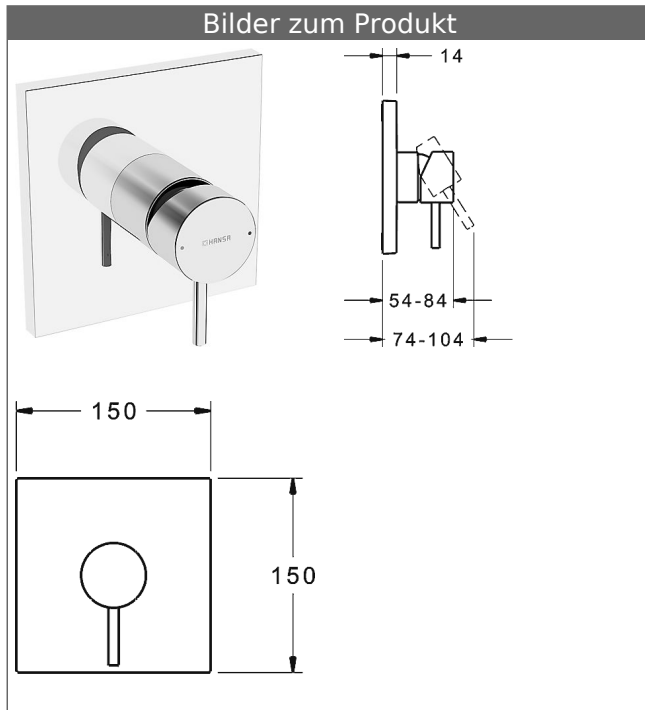

HANSABLUEBOX Funktionseinheit mit Dekorset zu HANSASTECLA Einhand-Brause-Batterie

schraubenlose Rosette
Funktionseinheit ohne Umstellung

Beschreibung

HANSABLUEBOX Funktionseinheit mit Dekorset
zu HANSASTECLA Einhand-Brause-Batterie
schraubenlose Rosette
Funktionseinheit ohne Umstellung

P-IX (Prüfzeichen beantragt)
Durchflussmenge: 22 l/min, gemessen bei 3 bar
Fließdruck

- Oberflächen in Trinkwasserkontakt sind frei von Nickelbeschichtung
- Bestehend aus:
- Befestigung der Funktionseinheit mit 4 Schrauben
- Schalldämpfer
- Dekorset bestehend aus:
- Bedienungshebel (Metall)
- Hülse und Wandrosette
- Rosette quadratisch, 150x150mm
- BLUECLICK Rosettenträger zur einfachen Montage
- Ausrichtung der Rosette nach Einbau möglich
- DVGW in Vorbereitung

HANSA Steuerpatrone classic 3.5

Produktnummer: 59913075

Anzahl in Stückliste: 1

(-) Keramikscheiben mit integrierten Fettdepots

(-) einstellbare Heißwassersperre

(-) einstellbare Wassermengenbegrenzung bis ca. 6 l/min

Variante	Art.-Nr.	
verchromt	87859051	

passend zu Einbaukörper 8000 / 8001

Produktbild

Produktzeichnung

Produktzeichnung

Zugehörige Produkte

Produktbild:	Beschreibung:	Artikelnummer:
	<p>HANSABLUEBOX Grundeinheit, Kompakt-Lösung, DN 15 (G1/2) Unterputz-Einbaukörper</p> <p>ohne Vorabspernung</p>	80000000
	<p>HANSABLUEBOX Grundeinheit, Kompakt-Lösung, DN 20 (G3/4) Unterputz-Einbaukörper</p> <p>mit Vorabspernung</p>	80010000