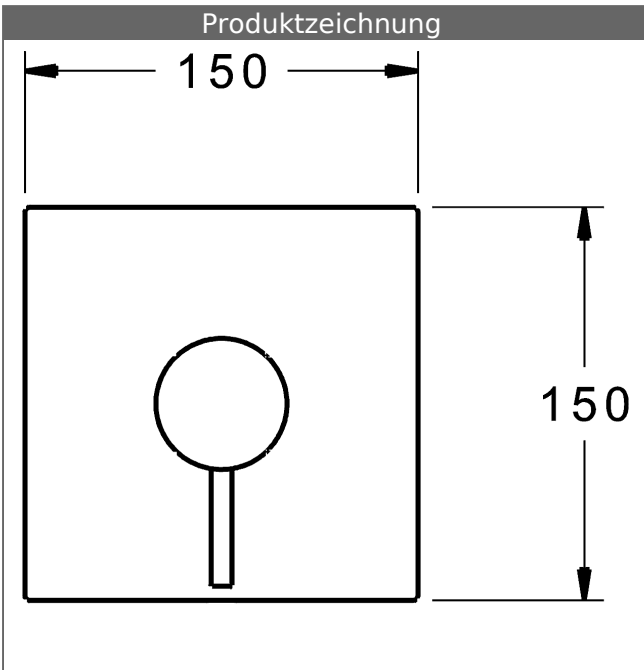

P-IX (Prüfzeichen beantragt)
Durchflussmenge: 22 l/min, gemessen bei 3 bar
Fließdruck

- Oberflächen in Trinkwasserkontakt sind frei von Nickelbeschichtung
- Bestehend aus:
- Befestigung der Funktionseinheit mit 4 Schrauben
- Schalldämpfer
- Dekorset bestehend aus:
- Bedienungshebel (Metall)
- Hülse und Wandrosette
- Rosette quadratisch, 150x150mm
- BLUECLICK Rosettenträger zur einfachen Montage
- Ausrichtung der Rosette nach Einbau möglich
- DVGW in Vorbereitung

HANSA Steuerpatrone classic 3.5

Produktnummer: 59913075

Anzahl in Stückliste: 1

(-) Keramikscheiben mit integrierten Fettdepots

(-) einstellbare Heißwassersperre

(-) einstellbare Wassermengenbegrenzung bis ca. 6 l/min

Variante	Art.-Nr.	
verchromt	87859051	

passend zu Einbaukörper 8000 / 8001

Produktbild

Produktzeichnung

Produktzeichnung

Zugehörige Produkte

Produktbild:	Beschreibung:	Artikelnummer:
	<p>HANSABLUEBOX Grundeinheit, Kompakt-Lösung, DN 15 (G1/2) Unterputz-Einbaukörper</p> <p>ohne Vorabspernung</p>	80000000
	<p>HANSABLUEBOX Grundeinheit, Kompakt-Lösung, DN 20 (G3/4) Unterputz-Einbaukörper</p> <p>mit Vorabspernung</p>	80010000