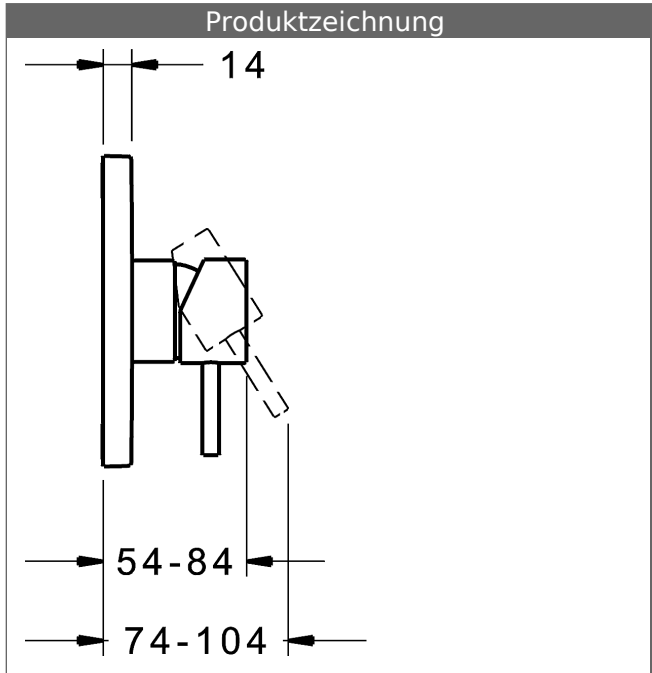

P-IX (Prüfzeichen beantragt)
Durchflussmenge: 22 l/min, gemessen bei 3 bar
Fließdruck

- Oberflächen in Trinkwasserkontakt sind frei von Nickelbeschichtung
- Bestehend aus:
- Befestigung der Funktionseinheit mit 4 Schrauben
- Schalldämpfer
- Dekorset bestehend aus:
- Bedienungshebel (Metall)
- Hülse und Wandrosette
- Rosette quadratisch, 150x150mm
- BLUECLICK Rosettenträger zur einfachen Montage
- Ausrichtung der Rosette nach Einbau möglich
- DVGW in Vorbereitung

HANSA Steuerpatrone classic 3.5

Produktnummer: 59913075

Anzahl in Stückliste: 1

(-) Keramikscheiben mit integrierten Fettdepots

(-) einstellbare Heißwassersperre

(-) einstellbare Wassermengenbegrenzung bis ca. 6 l/min

Variante	Art.-Nr.	
verchromt	87859051	

passend zu Einbaukörper 8000 / 8001

Produktbild

Produktzeichnung

Produktzeichnung

Zugehörige Produkte

Produktbild:	Beschreibung:	Artikelnummer:
	<p>HANSABLUEBOX Grundeinheit, Kompakt-Lösung, DN 15 (G1/2) Unterputz-Einbaukörper</p> <p>ohne Vorabspernung</p>	80000000
	<p>HANSABLUEBOX Grundeinheit, Kompakt-Lösung, DN 20 (G3/4) Unterputz-Einbaukörper</p> <p>mit Vorabspernung</p>	80010000