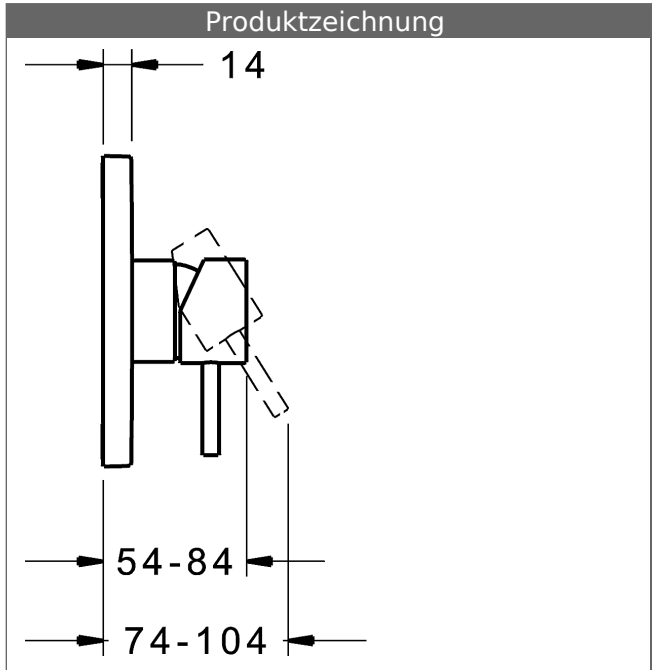

- Oberflächen in Trinkwasserkontakt sind frei von Nickelbeschichtung
- Bestehend aus:
- Befestigung der Funktionseinheit mit 4 Schrauben
- Schalldämpfer
- Dekorset bestehend aus:
- Bedienungshebel (Metall)
- Hülse und Wandrosette
- Rosette quadratisch, 150x150mm
- BLUECLICK Rosettenträger zur einfachen Montage
- Ausrichtung der Rosette nach Einbau möglich
- DVGW in Vorbereitung

### HANSA Steuerpatrone classic 3.5

Produktnummer: 59913075

Anzahl in Stückliste: 1

(-) Keramikscheiben mit integrierten Fettdepots

(-) einstellbare Heißwassersperre

(-) einstellbare Wassermengenbegrenzung bis ca. 6 l/min

Variante	Art.-Nr.	
verchromt	87859051	

passend zu Einbaukörper 8000 / 8001

Produktbild

Produktzeichnung

Produktzeichnung

### Zugehörige Produkte

Produktbild:	Beschreibung:	Artikelnummer:
	<p><b>HANSABLUEBOX Grundeinheit, Kompakt-Lösung, DN 15 (G1/2) Unterputz-Einbaukörper</b></p> <p>ohne Vorabspernung</p>	80000000
	<p><b>HANSABLUEBOX Grundeinheit, Kompakt-Lösung, DN 20 (G3/4) Unterputz-Einbaukörper</b></p> <p>mit Vorabspernung</p>	80010000