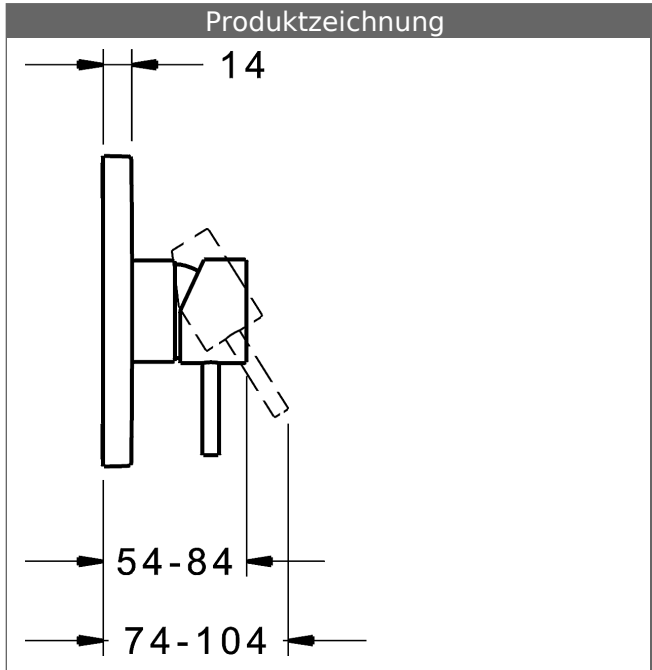

- Oberflächen in Trinkwasserkontakt sind frei von Nickelbeschichtung
- Bestehend aus:
- Befestigung der Funktionseinheit mit 4 Schrauben
- Schalldämpfer
- Dekorset bestehend aus:
- Bedienungshebel (Metall)
- Hülse und Wandrosette
- Rosette quadratisch, 150x150mm
- BLUECLICK Rosettenträger zur einfachen Montage
- Ausrichtung der Rosette nach Einbau möglich
- DVGW in Vorbereitung

### HANSA Steuerpatrone classic 3.5

Produktnummer: 59913075

Anzahl in Stückliste: 1

(-) Keramikscheiben mit integrierten Fettdepots

(-) einstellbare Heißwassersperre

(-) einstellbare Wassermengenbegrenzung bis ca. 6 l/min

Variante	Art.-Nr.	
verchromt	87859051	

passend zu Einbaukörper 8000 / 8001

Produktbild

Produktzeichnung

Produktzeichnung

### Zugehörige Produkte

Produktbild:	Beschreibung:	Artikelnummer:
	<p><b>HANSABLUEBOX Grundeinheit, Kompakt-Lösung, DN 15 (G1/2) Unterputz-Einbaukörper</b></p> <p>ohne Vorabspernung</p>	<p>80000000</p>
	<p><b>HANSABLUEBOX Grundeinheit, Kompakt-Lösung, DN 20 (G3/4) Unterputz-Einbaukörper</b></p> <p>mit Vorabspernung</p>	<p>80010000</p>