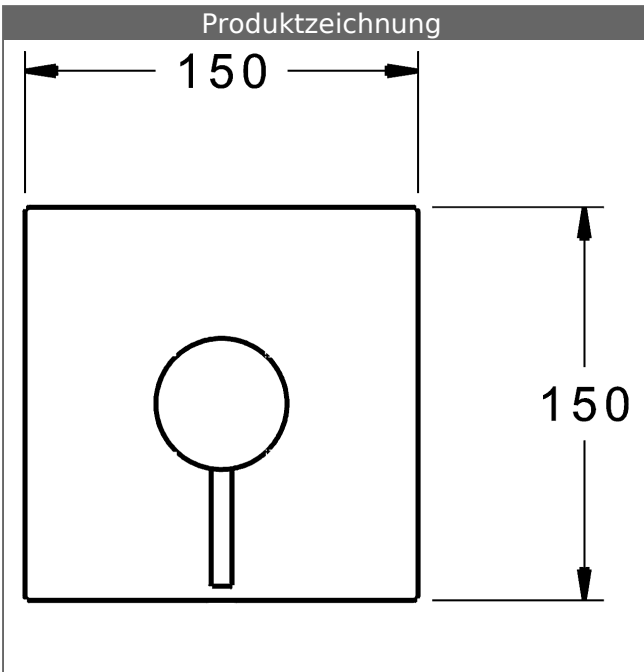

P-IX (Prüfzeichen beantragt)
Durchflussmenge: 22 l/min, gemessen bei 3 bar
Fließdruck

- Oberflächen in Trinkwasserkontakt sind frei von Nickelbeschichtung
- Bestehend aus:
- Befestigung der Funktionseinheit mit 4 Schrauben
- Schalldämpfer
- Dekorset bestehend aus:
- Bedienungshebel (Metall)
- Hülse und Wandrosette
- Rosette quadratisch, 150x150mm
- BLUECLICK Rosettenträger zur einfachen Montage
- Ausrichtung der Rosette nach Einbau möglich
- DVGW in Vorbereitung

HANSA Steuerpatrone classic 3.5

Produktnummer: 59913075

Anzahl in Stückliste: 1

(-) Keramikscheiben mit integrierten Fettdepots

(-) einstellbare Heißwassersperre

(-) einstellbare Wassermengenbegrenzung bis ca. 6 l/min

Variante	Art.-Nr.	
verchromt	87859051	

passend zu Einbaukörper 8000 / 8001

Produktbild

Produktzeichnung

Produktzeichnung

Zugehörige Produkte

Produktbild:	Beschreibung:	Artikelnummer:
	<p>HANSABLUEBOX Grundeinheit, Kompakt-Lösung, DN 15 (G1/2) Unterputz-Einbaukörper</p> <p>ohne Vorabspernung</p>	80000000
	<p>HANSABLUEBOX Grundeinheit, Kompakt-Lösung, DN 20 (G3/4) Unterputz-Einbaukörper</p> <p>mit Vorabspernung</p>	80010000