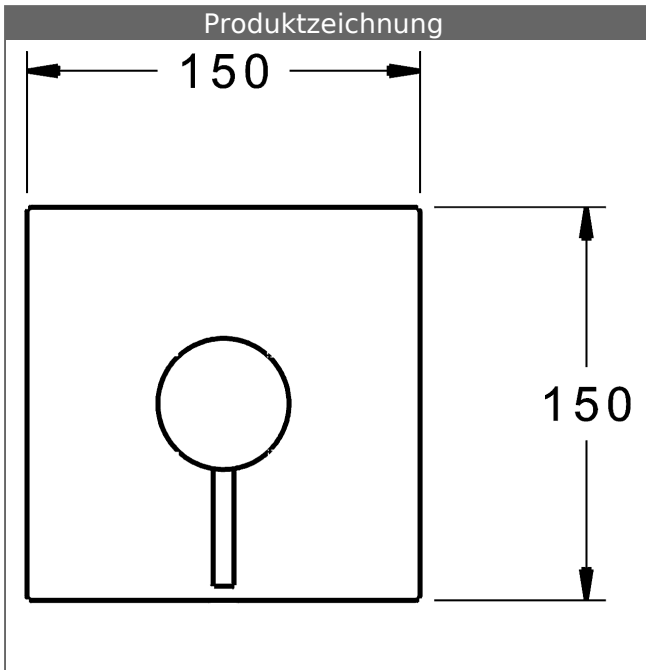

P-IX (Prüfzeichen beantragt)
Durchflussmenge: 22 l/min, gemessen bei 3 bar
Fließdruck

- Oberflächen in Trinkwasserkontakt sind frei von Nickelbeschichtung
- Bestehend aus:
- Befestigung der Funktionseinheit mit 4 Schrauben
- Schalldämpfer
- Dekorset bestehend aus:
- Bedienungshebel (Metall)
- Hülse und Wandrosette
- Rosette quadratisch, 150x150mm
- BLUECLICK Rosettenträger zur einfachen Montage
- Ausrichtung der Rosette nach Einbau möglich
- DVGW in Vorbereitung

HANSA Steuerpatrone classic 3.5

Produktnummer: 59913075

Anzahl in Stückliste: 1

(-) Keramikscheiben mit integrierten Fettdepots

(-) einstellbare Heißwassersperre

(-) einstellbare Wassermengenbegrenzung bis ca. 6 l/min

Variante	Art.-Nr.	
verchromt	87859051	

passend zu Einbaukörper 8000 / 8001

Produktbild

Produktzeichnung

Produktzeichnung

Zugehörige Produkte

Produktbild:	Beschreibung:	Artikelnummer:
	<p>HANSABLUEBOX Grundeinheit, Kompakt-Lösung, DN 15 (G1/2) Unterputz-Einbaukörper</p> <p>ohne Vorabspernung</p>	<p>80000000</p>
	<p>HANSABLUEBOX Grundeinheit, Kompakt-Lösung, DN 20 (G3/4) Unterputz-Einbaukörper</p> <p>mit Vorabspernung</p>	<p>80010000</p>