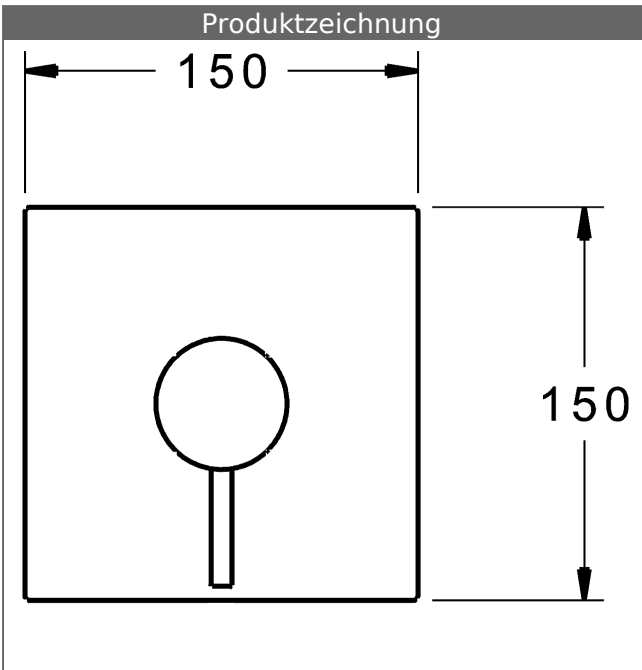

### HANSA Steuerpatrone classic 3.5

Produktnummer: 59913075

Anzahl in Stückliste: 1

(-) Keramikscheiben mit integrierten Fettdepots

(-) einstellbare Heißwassersperre

(-) einstellbare Wassermengenbegrenzung bis ca. 6 l/min

Variante	Art.-Nr.	
verchromt	87859051	

passend zu Einbaukörper 8000 / 8001

Produktbild

Produktzeichnung

Produktzeichnung